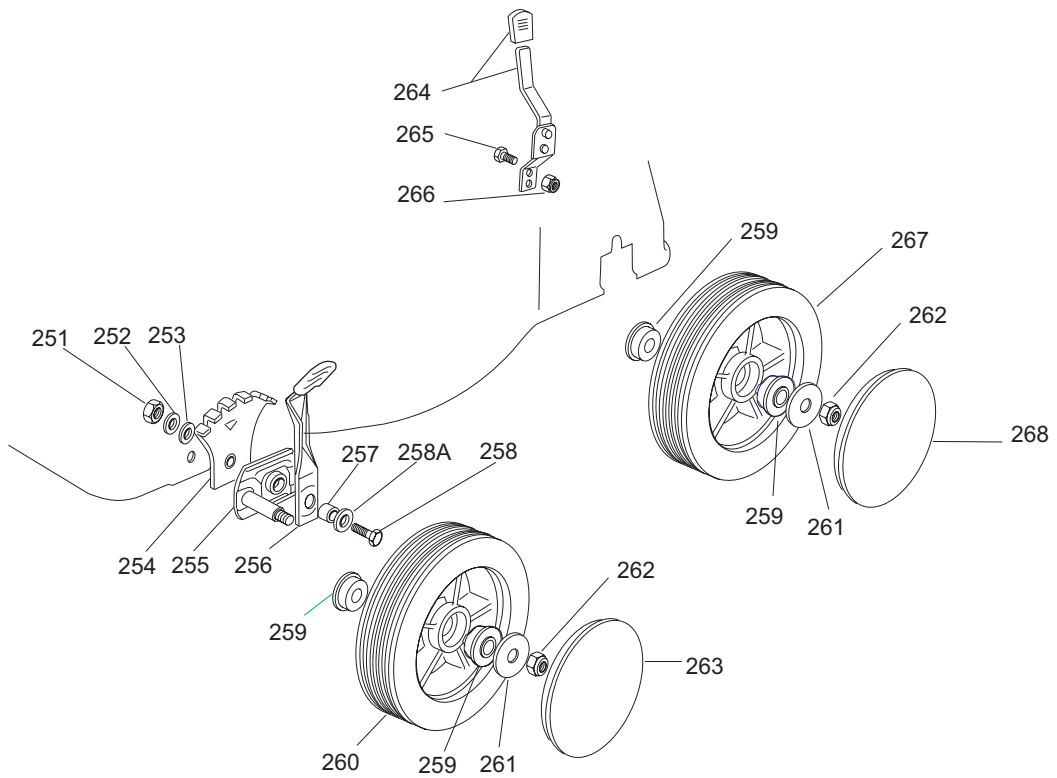

Bl. Cl. Di.

Ausgabe Issue 2005- 1		Bild Nr Picture No B100		HANSEATIC 50 BA CMI 50 BA GETRIEBE RADAUFHÄNGUNG		HANSEATIC 50 BA CMI 50 BA TRANSMISSION WHEEL SUSPENSION		Seite Page 20	
Pos. Fig.	Anzahl/Quantity			Artikel Nr. Part No	Bezeichnung	Description	Satz Kit	Anmerkung Notes	
251	2			9799-0831-02	Mutter	Nut			
252	2			9683-0030-02	Scheibe.....	Lock washer.....			
253	2			1136-0014-01	Scheibe.....	Washer.....			
254	2			1136-0696-01	Höhenverstellsektor.....	Wheel adjust sector			
255	2			1136-0754-01	Radhalter	Wheel support.....			
256	2			1136-0744-01	Höhenverstellhebel	Height adjust lever			
257	2			1136-0084-01	Distanz.....	Spacer.....			
258	2			9997-0830-16	Schraube	Screw.....			
258 A	2			9699-0028-02	Scheibe.....	Flat washer.....			
259	8			1136-0634-01	Buchse.....	Bush.....			
260	2			1136-0768-01	Rad.....	Wheel.....			
261	4			9699-0056-02	Scheibe.....	Flat washer.....			
262	4			9747-0831-02	Mutter.....	Lock nut.....			
263	2			1136-1189-01	Radkappe- weiß	Hub cap- white			
264	1			1136-0742-01	Höhenverstellhebel	Height adjust lever			
265	2			9997-0512-16	Schraube	Screw.....			
266	2			9747-0531-02	Mutter	Nut			
267	2			1136-0769-01	Rad.....	Wheel.....			
268	2			1136-1190-01	Radkappe- weiß	Hub cap- white			
401	2			1136-0653-01	Kranz	Ring gear			
402	1			1136-0690-01	Radschutz- links	Wheel protection- LH			
403	4			9650-0012-04	Seegersicherung.....	Circlip.....			
404	1			1136-0685-01	Ritzel- links	Pinion- LH			
405	2			1136-0632-01	Lager	Bearing.....			
406	1			1136-0689-01	Radschutz- rechts.....	Wheel protection- RH.....			
407	1			1136-0713-01	Hinterradachse	Rear wheel axle.....			
408	1			1136-0684-01	Ritzel- rechts.....	Pinion- RH.....			
410	1			1136-1455-01	Kupplungsdraht.....	Clutch cable			
411	1			1136-1457-01	Getriebe Kpl (grau)	Gearbox assy (grey).....			
412	1			1136-0692-01	• Riemenscheibe	• Pulley			
413	1			1136-0612-01	• Stift.....	• Pin.....			
414	1			1136-0633-01	• Verstellstange	• Adjustment rod			
415	1			1111-9747-01	Riemen	Belt.....			
416	2			1136-0697-01	Stift.....	Pin			
417	1			1136-0638-01	Buchse.....	Bush.....			
418	1			1136-0668-01	Feder	Spring			
419	1			1136-0091-01	Scheibe.....	Washer.....			
420	1			9747-0631-02	Mutter	Lock nut.....			
421	1			1136-0081-01	Nabenkapsel.....	Hub cap.....			

X