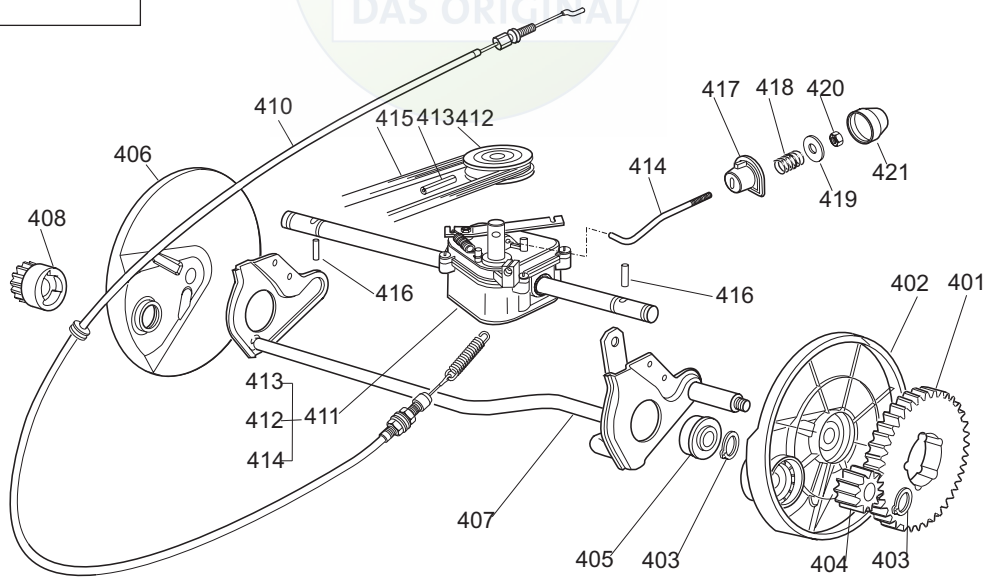

Bl. Cl. Di.

Ausgabe Issue 2005- 1		Bild Nr Picture No B100		HANSEATIC 50 BA CMI 50 BA GETRIEBE RADAUFHÄNGUNG		HANSEATIC 50 BA CMI 50 BA TRANSMISSION WHEEL SUSPENSION		Seite Page 20	
Pos. Fig.	Anzahl/Quantity			Artikel Nr. Part No	Bezeichnung	Description	Satz Kit	Anmerkung Notes	
251	2			9799-0831-02	Mutter	Nut			
252	2			9683-0030-02	Scheibe.....	Lock washer.....			
253	2			1136-0014-01	Scheibe.....	Washer.....			
254	2			1136-0696-01	Höhenverstellsektor.....	Wheel adjust sector			
255	2			1136-0754-01	Radhalter	Wheel support.....			
256	2			1136-0744-01	Höhenverstellhebel	Height adjust lever			
257	2			1136-0084-01	Distanz.....	Spacer.....			
258	2			9997-0830-16	Schraube	Screw.....			
258 A	2			9699-0028-02	Scheibe.....	Flat washer.....			
259	8			1136-0634-01	Buchse.....	Bush.....			
260	2			1136-0768-01	Rad.....	Wheel.....			
261	4			9699-0056-02	Scheibe.....	Flat washer.....			
262	4			9747-0831-02	Mutter.....	Lock nut.....			
263	2			1136-1189-01	Radkappe- weiß	Hub cap- white			
264	1			1136-0742-01	Höhenverstellhebel	Height adjust lever			
265	2			9997-0512-16	Schraube	Screw.....			
266	2			9747-0531-02	Mutter	Nut			
267	2			1136-0769-01	Rad.....	Wheel.....			
268	2			1136-1190-01	Radkappe- weiß	Hub cap- white			
401	2			1136-0653-01	Kranz	Ring gear			
402	1			1136-0690-01	Radschutz- links	Wheel protection- LH			
403	4			9650-0012-04	Seegersicherung.....	Circlip.....			
404	1			1136-0685-01	Ritzel- links	Pinion- LH			
405	2			1136-0632-01	Lager	Bearing.....			
406	1			1136-0689-01	Radschutz- rechts.....	Wheel protection- RH.....			
407	1			1136-0713-01	Hinterradachse	Rear wheel axle.....			
408	1			1136-0684-01	Ritzel- rechts.....	Pinion- RH.....			
410	1			1136-1455-01	Kupplungsdraht.....	Clutch cable			
411	1			1136-1457-01	Getriebe Kpl (grau)	Gearbox assy (grey).....			
412	1			1136-0692-01	• Riemenscheibe	• Pulley			
413	1			1136-0612-01	• Stift.....	• Pin.....			
414	1			1136-0633-01	• Verstellstange	• Adjustment rod			
415	1			1111-9747-01	Riemen	Belt.....			
416	2			1136-0697-01	Stift.....	Pin			
417	1			1136-0638-01	Buchse.....	Bush.....			
418	1			1136-0668-01	Feder	Spring			
419	1			1136-0091-01	Scheibe.....	Washer.....			
420	1			9747-0631-02	Mutter	Lock nut.....			
421	1			1136-0081-01	Nabenkapsel.....	Hub cap.....			

X