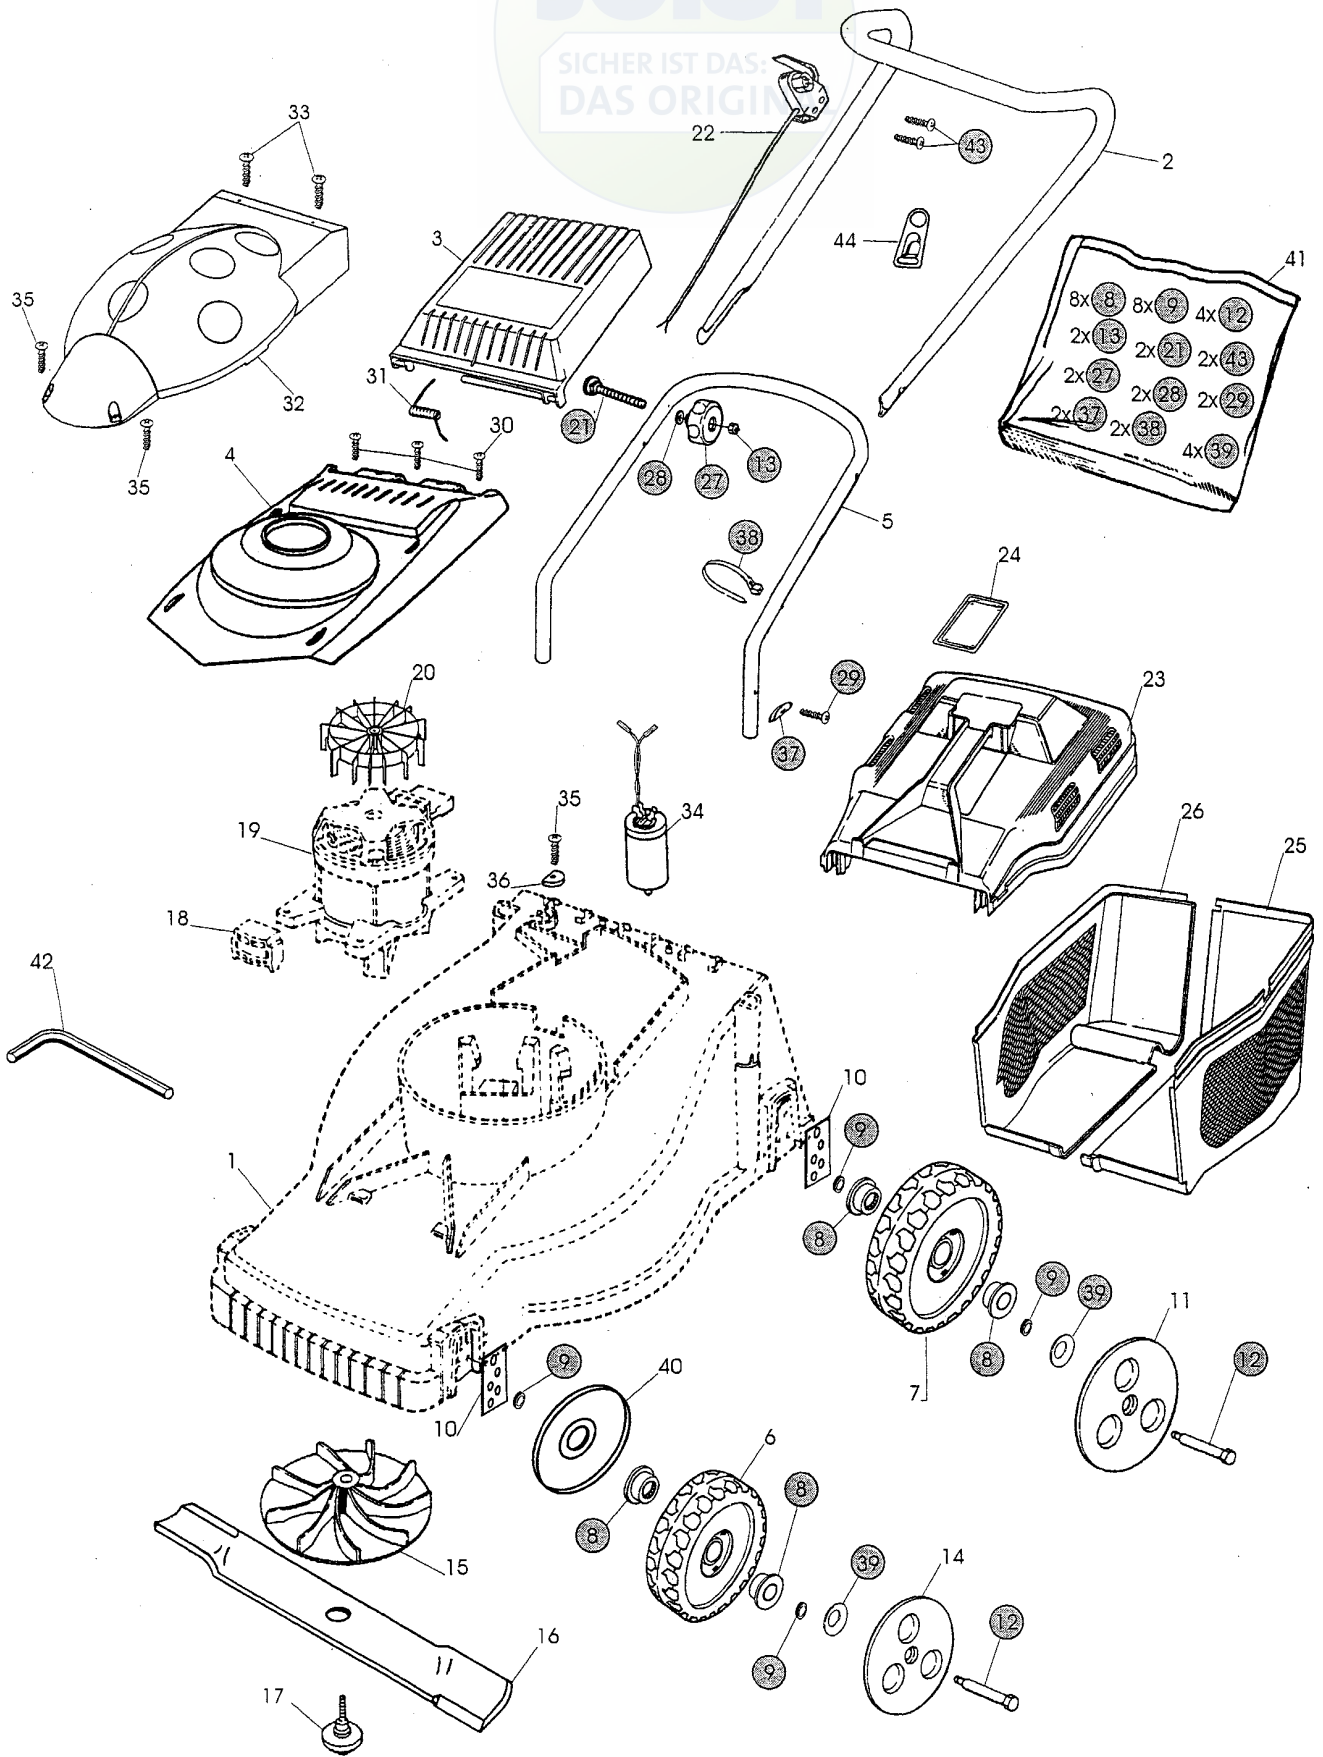

JOIST

SICHER IST DAS:
DAS ORIGINAL

B057

Ausgabe Issue		Bild Nr Picture No		VARIOLUX 40 E		VARIOLUX 40 E		Seite Page	
2003- 1		B057						34	
Pos. Fig.	Anzahl/Quantity			Artikel Nr. Part No	Bezeichnung	Description	Satz Kit	Anmerkung Notes	
	782 537	782 538							
1	1	1		1117- 1317- 02	Chassie- rot	Chassis- red		Inkl. 44 die Schweiz Inkl. 24	
2	1	1		1117- 3272- 01	Führungsholm- Obert.	Handle upper part			
3	1	1		1111- 3282- 02	Klappe- schwarz	Flap- black			
4	1	1		1117- 3368- 01	Motordeckel.....	Motor cover			
5	1	1		1117- 3205- 01	Führungsholm- Untert.	Handlebar- lower part.....			
6	2	2		1111- 3163- 01	Rad.....	Wheel.....			
7	2	2		1111- 3238- 01	Rad.....	Wheel.....			
8	8	8		9549- 0053- 00	Kugellager	Ball bearing			
9	8	8		1111- 3138- 01	Distanz.....	Spacer.....			
10	4	4		1111- 2767- 02	Halteblech.....	Wheel plate			
11	2	2		1117- 3225- 05	Radkappe- grau	Hub cap- grey.....			
12	4	4		1117- 3223- 01	Ansatzbolzen	Shoulder bolt			
13	2	2		9799- 0831- 02	Mutter	Nut			
14	2	2		1117- 3224- 05	Radkappe- grau	Hub cap- grey.....			
15	1	1		1111- 3137- 01	Ventilator/Messerhalt.....	Fan/blade holder			
16	1	1		1111- 9702- 01	Messer.....	Blade			
17	1	1		1111- 9715- 01	Messerbolzen	Blade bolt			
18	4	4		1111- 2757- 02	Motoraufhängung.....	Motor mount block			
19	1	1		1117- 1366- 01	El. Motor.....	El. motor			
20	1	1		1117- 1370- 01	Gebälse.....	Fan			
21	2	2		9898- 0845- 12	Schraube	Screw			
22	1			1117- 1123- 01	Schalter	Switch			
22		1		1117- 3270- 01	Schalter	Switch			
23	1	1		1117- 1345- 02	Grassamler- Obert.	Top collector- black			
24	1	1		1111- 2764- 01	• Deckel.....	• Cover			
25	1	1		1111- 3106- 01	Grassamler- Unterteil	Collector- lower part			
26	1	1		1111- 3116- 01	Grassamler- Unterteil	Collector- lower part			
27	2	2		1117- 3194- 01	Verriegelungsrad	Locking knob			
28	2	2		9699- 0025- 02	Scheibe.....	Washer.....			
29	2	2		9847- 7909- 16	Schraube	Screw.....			
30	3	3		9836- 9516- 12	Schraube	Screw.....			
31	1	1		1111- 2792- 01	Feder	Spring			
32	1	1		1117- 3395- 02	Motordeckel.....	Motor cover			
33	2	2		9836- 9116- 12	Schraube	Screw.....			
34	1	1		9400- 0265- 00	Kondensator (16 uF)	Condensor (16 uF)			
35	3	3		1117- 3226- 01	Schraube	Screw.....			
36	1	1		1117- 1175- 01	Scheibe.....	Washer.....			
37	2	2		1111- 3136- 01	Scheibe.....	Washer.....			
38	2	2		9579- 0008- 00	Kabelhalter.....	Cable holder			
39	4	4		1117- 1059- 01	Scheibe.....	Washer.....			
40	2	2		1117- 1161- 01	Radschutz.....	Wheel protection.....			
41	1	1		1117- 3269- 01	Montagesatz.....	Assy kit			
42	1	1		1117- 1355- 01	Schlüssel	Socket wrench			
43	2	2		9836- 9225- 12	Schraube	Screw.....			
44	1	1		9579- 0009- 00	• Kabelhalter.....	• Cable restrainer			