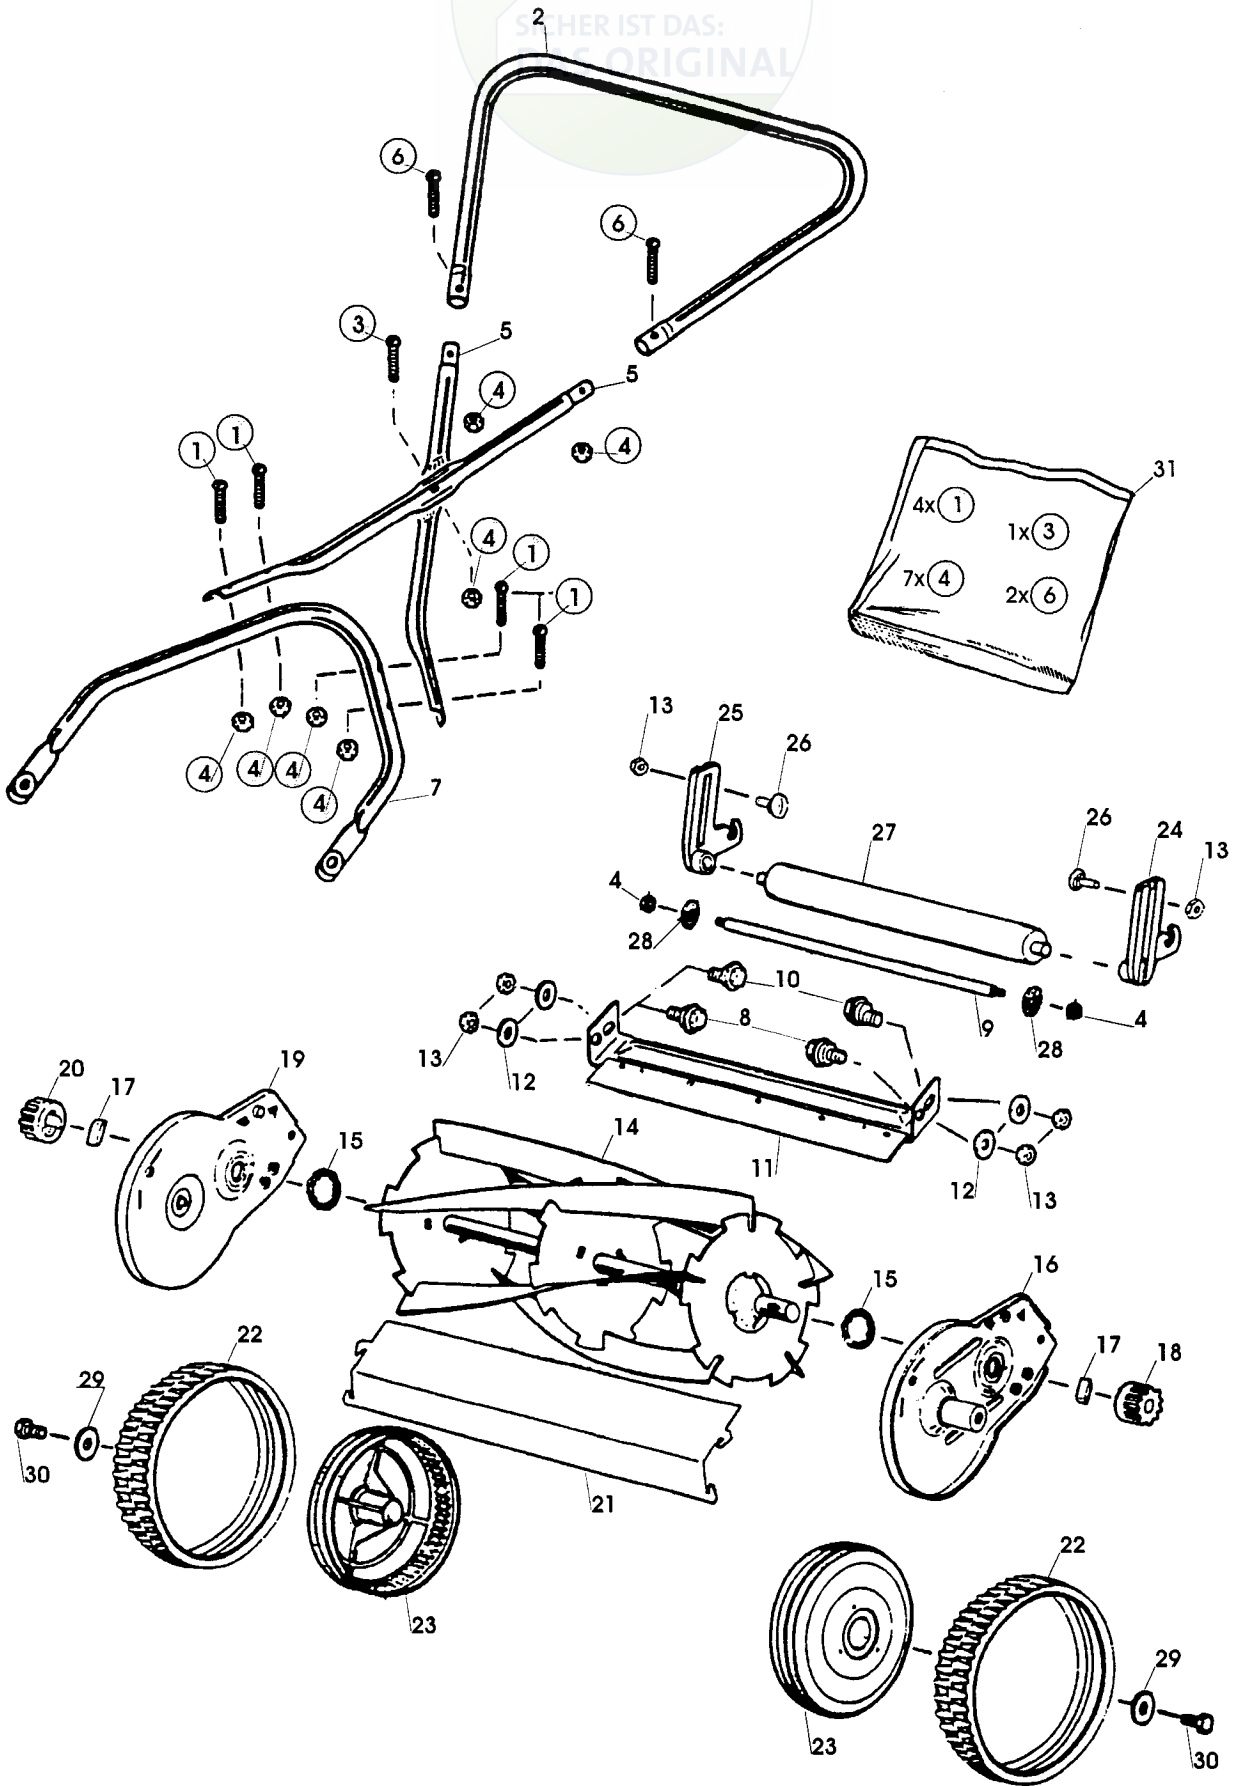

# JOIST

SICHER IST DAS:  
ORIGINAL

B045

Ausgabe Issue 2002- 2		Bild Nr Picture No B045		VARIOLUX 30H		VARIOLUX 30H		Seite Page 16	
Pos. Fig.	Anzahl/Quantity			Artikel Nr. Part No	Bezeichnung	Description	Satz Kit	Anmerkung Notes	
	30H								
1	4			9865-0630-16	Schraube .....	Screw .....			
2	1			1122-0208-01	Führungsholm- Obert. ....	Handle upper part .....			
3	1			9948-0635-16	Schraube .....	Screw .....			
4	9			9799-0631-02	Mutter .....	Nut .....			
5	2			1122-0209-01	Führungsrohr- mitten.....	Handle tube .....			
6	2			9865-0625-16	Schraube .....	Screw .....			
7	1			1117-8224-01	Führungsholm- Untert. ....	Handle- lower part.....			
8	2			1117-8003-01	Bolzen m.Scheibe .....	Bolt w.washer .....			
9	1			1117-3244-01	Verbindungsstange.....	Conn.rod .....			
10	2			1117-8001-01	Exzentrischer Bolzen.....	Eccentric bolt .....			
11	1			1117-3246-01	Untermesser.....	Lower blade .....			
12	4			9699-0028-02	Scheibe.....	Flat washer.....			
13	6			9799-0831-02	Mutter .....	Nut .....			
14	1			1117-3248-01	Zylindermesser .....	Cylinder blade .....			
15	2			1122-0218-01	Kugellager .....	Ball bearing .....			
16	1			1117-3249-01	Flansch links- rot .....	Flange left- red .....			
17	2			1111-2827-01	Treibkeil .....	Drive key .....			
18	1			1117-8221-01	Ritzel- links .....	Toothed wheel- left .....			
19	1			1117-3250-01	Flansch rechts- rot.....	Flange right- red.....			
20	1			1117-8222-01	Ritzel- rechts.....	Toothed wheel- right.....			
21	1			1117-3252-01	Vorderblende .....	Front plate .....			
22	2			1122-0229-01	Reifen .....	Tyre .....			
23	2			1117-3253-01	Rad m.Zahnkranz- weiß .....	Wheel w.gearing- whit .....			
24	1			1122-0225-01	Rollenbefestigung- L.....	Roller holder- L.H.....			
25	1			1122-0226-01	Rollenbefestigung- R .....	Roller holder- R.H. ....			
26	2			9898-0820-16	Schraube .....	Screw .....			
27	1			1117-8230-01	Rolle .....	Roller .....			
28	2			9677-0006-02	Verriegelungsscheibe .....	Lock washer.....			
29	2			1122-0204-01	Scheibe.....	Washer.....			
30	2			9997-0812-16	Schraube .....	Screw .....			
31	1			1117-8226-01	Montagesatz.....	Assy.kit .....			