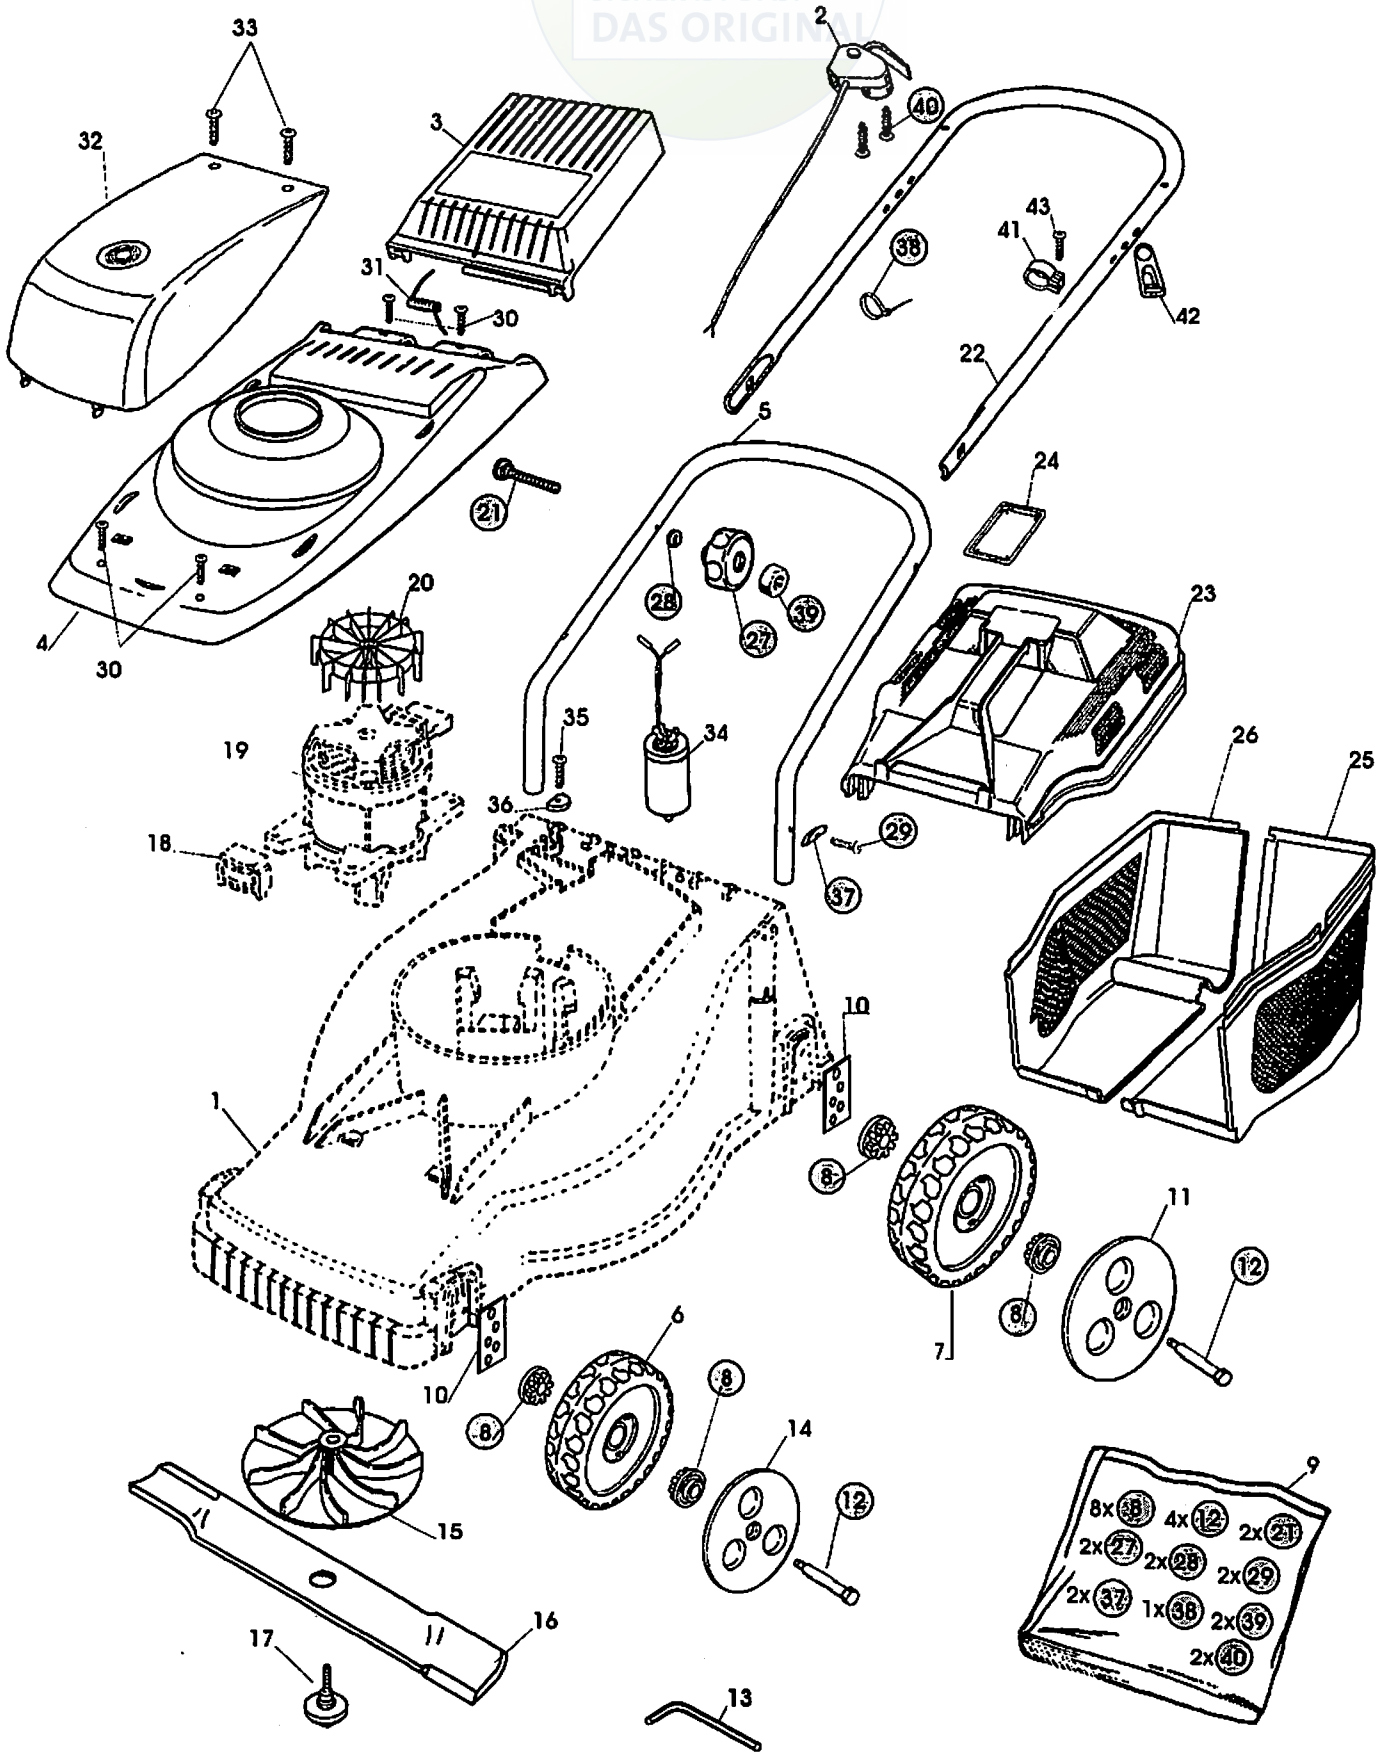

JOIST

SICHER IST DAS:
DAS ORIGINAL

B020B

Ausgabe Issue 2001-1		Bild Nr. Picture No B020B		SWING 40		SWING 40		Seite Page 4	
Pos. Fig.	Anzahl/Quantity			Artikel Nr. Part No	Bezeichnung	Description	Satz Kit	Anmerkung Notes	
	1	1		1117-1317-07	Chassie-grün	Deck-green			
	2	1		1117-1123-01	Schalter	Switch			
X	2	1		1117-3270-01	Schalter	Switch		Die Schweiz	
X	3	1		1111-3282-02	Klappe	Flap			
	4	1		1117-1318-02	Motorbefestigung-schw	Motor mount-black			
	5	1		1117-3205-01	Führungsholm-Untert.	Handlebar-lower part			
	6	2		1111-3163-01	Rad	Wheel			
	7	2		1111-3238-01	Rad	Wheel			
	8	8		1117-3012-01	Lagerbuchse	Wheel bush			
X	9	1		1117-3268-01	Montagesatz	Assy kit			
	10	4		1111-2767-02	Halteblech	Wheel plate			
	11	2		1117-3225-02	Nabenkapsel-weiß	Hub cap-white			
	12	4		1117-3223-01	Ansatzbolzen	Shoulder bolt			
	13	1		1117-1355-01	Schlüssel	Socket wrench			
	14	2		1117-3224-02	Nabenkapsel-weiß	Hub cap-white			
	15	1		1111-3137-01	Ventilator/Messerhalt	Fan/blade holder			
	16	1		1111-9702-01	Messer	Blade			
	17	1		1111-9715-01	Messerbolzen	Blade bolt			
	18	4		1111-2757-02	Motoraufhängung	Motor mount block			
	19	1		1117-3027-01	El.motor	El.motor			
	20	1		1117-1370-01	Gebälse	Fan			
	21	2		9898-0845-12	Schraube	Screw			
X	22	1		1117-3267-01	Führungsholm Oberteil	Handlebar upper part		Inkl. 42 Inkl. 24	
	23	1		1117-1345-02	Grassamler-Obert.	Top collector-black			
	24	1		1111-2764-01	• Deckel	• Cover			
	25	1		1111-3106-01	Grassamler-Unterteil	Collector-lower part			
	26	1		1111-3116-01	Grassamler-Unterteil	Collector-lower part			
	27	2		1117-3194-01	Verriegelungsrad	Locking knob			
	28	2		9699-0028-02	Scheibe	Flat washer			
	29	2		9847-7909-16	Schraube	Screw			
	30	5		9836-9516-12	Schraube	Screw			
	31	1		1111-2792-01	Feder	Spring			
	32	1		1117-1305-01	Motorendeckel-grün	Motor cover-green			
	33	2		9836-9116-12	Schraube	Screw			
	34	1		9400-0265-00	Kondensator	Condensor			
	35	1		1117-3226-01	Schraube	Screw			
	36	1		1117-1175-01	Scheibe	Washer			
	37	2		1111-3136-01	Scheibe	Washer			
	38	1		9579-0008-00	Kabelhalter	Cable holder			
	39	2		9799-0831-02	Mutter	Nut			
	40	2		9836-9225-12	Schraube	Screw			
	41	1		1117-3048-01	Spannbügel	Clip			
	42	1		9579-0009-00	• Kabelhalter	• Cable restrainer			
	43	1		9836-9512-12	Schraube	Screw			