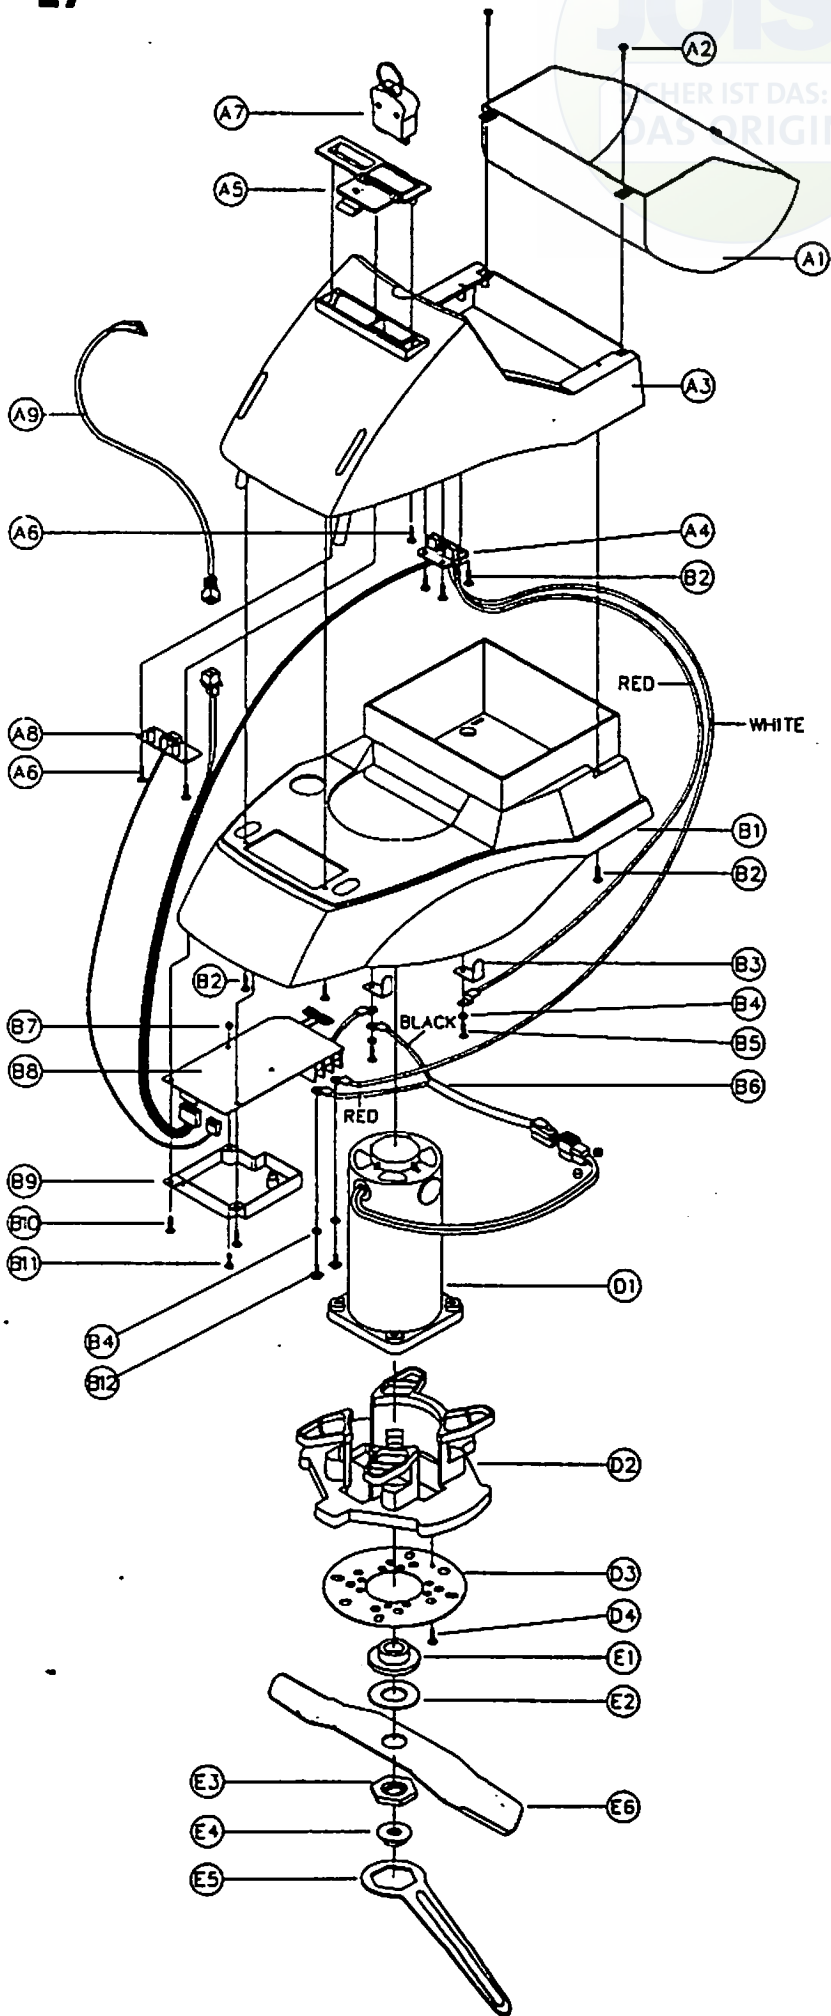

## 12-4612-65 DIANA SILVERSTAR 33 AKKU

1  
2  
4  
6  
1  
2  
6  
5

<u>Index</u>	<u>Art.N°</u>		<u>Benennung</u>	<u>Description</u>
9	421112761.02	X	Deckel	Flap
10	421112789.01	X	Feder	Spring
16	421112762.01	X	Rad	Wheel
17	421112763.03	X	Radkappe	Hub cap
18	329196192.01	X	Rad	Wheel
19	349196481.22	X	Radkappe	Hub cap
20	329496424.22	X	Nabenkappe	Wheel cap
21	421112788.01	X	Ansatzschraube	Shoulder bolt
22	329496434.08	X	Ansatzschraube	Shoulder bolt
24	329496191.01	X	Kugellager	Ball-bearing
25	349196455.01	X	Buchse	Bushing
32	421112760.02	X	Grasfangvorrichtung	Collector
33	421112758.02	X	Grasfangvorr. (Oberteil)	Top collector
34	329496447.01	X	Gehäuse	Cover
38	421112997.02	X	Führungsholm (Oberteil)	Upper handle
39	329496444.08	X	Schraube	Screw
40	329491138.01	X	Kabelhalter	Cable holder
41	421113158.02	X	Führungsholm (Unterteil)	Lower handle (right)
42	421113158.01	X	Führungsholm (Unterteil)	Lower handle (left)
43	329498032.01	X	Handschraube	Locking knob
44	329494371.08	X	Schraube	Screw
45	329970010.08	X	Scheibe	Flat washer
46	329499005.01	X	Sperrbolz	End plug
50	329496480.08	X	Scheibe	Washer
	421113130.01	X	Verstärkung	Reinforcement (not illustrated)
	428389216.12	X	Schraube	Screw (not illustrated)