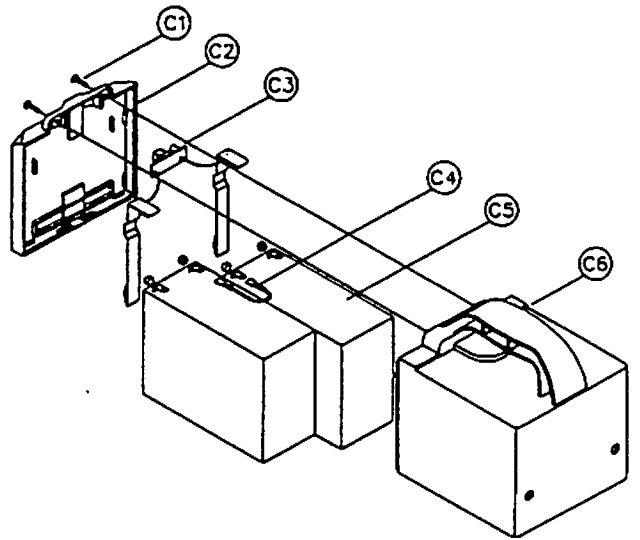

## 12-4612-65 DIANA SILVERSTAR 33 AKKU

1  
2  
4  
6  
1  
2  
6  
5

<u>Index</u>	<u>Art.N°</u>		<u>Benennung</u>	<u>Description</u>
9	421112761.02	X	Deckel	Flap
10	421112789.01	X	Feder	Spring
16	421112762.01	X	Rad	Wheel
17	421112763.03	X	Radkappe	Hub cap
18	329196192.01	X	Rad	Wheel
19	349196481.22	X	Radkappe	Hub cap
20	329496424.22	X	Nabenkappe	Wheel cap
21	421112788.01	X	Ansatzschraube	Shoulder bolt
22	329496434.08	X	Ansatzschraube	Shoulder bolt
24	329496191.01	X	Kugellager	Ball-bearing
25	349196455.01	X	Buchse	Bushing
32	421112760.02	X	Grasfangvorrichtung	Collector
33	421112758.02	X	Grasfangvorr. (Oberteil)	Top collector
34	329496447.01	X	Gehäuse	Cover
38	421112997.02	X	Führungsholm (Oberteil)	Upper handle
39	329496444.08	X	Schraube	Screw
40	329491138.01	X	Kabelhalter	Cable holder
41	421113158.02	X	Führungsholm (Unterteil)	Lower handle (right)
42	421113158.01	X	Führungsholm (Unterteil)	Lower handle (left)
43	329498032.01	X	Handschraube	Locking knob
44	329494371.08	X	Schraube	Screw
45	329970010.08	X	Scheibe	Flat washer
46	329499005.01	X	Sperrbolz	End plug
50	329496480.08	X	Scheibe	Washer
	421113130.01	X	Verstärkung	Reinforcement (not illustrated)
	428389216.12	X	Schraube	Screw (not illustrated)