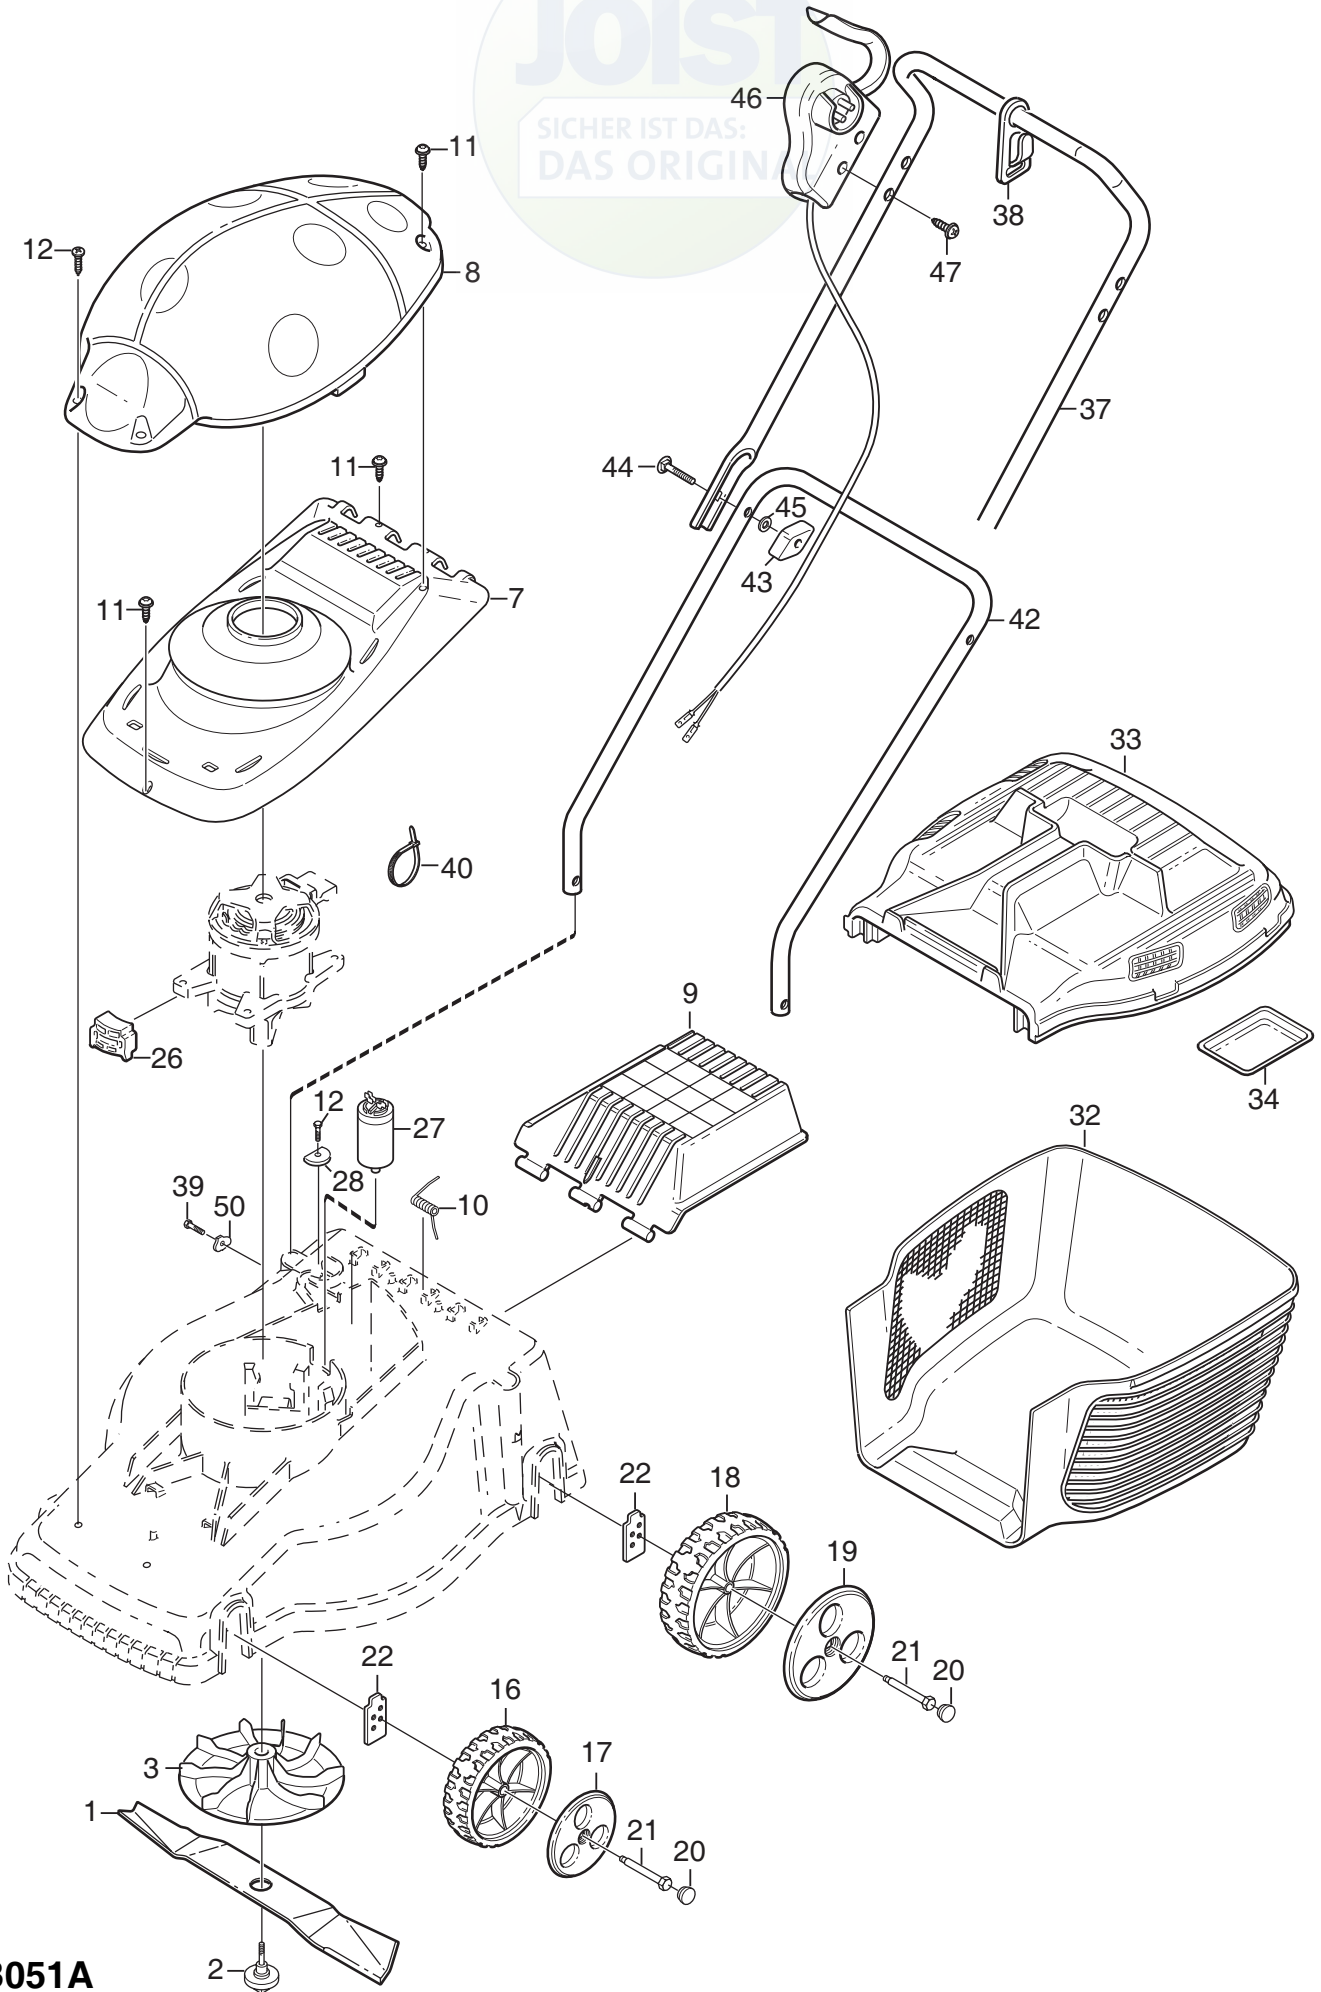

JOIST
SICHER IST DAS:
DAS ORIGINAL

B051A

Ausgabe Issue 2004- 1		Bild Nr Picture No B051A		VARIOLUX 33 EM		VARIOLUX 33 EM		Seite Page 32	
Pos. Fig.	Anzahl/Quantity				Artikel Nr. Part No	Bezeichnung	Description	Satz Kit	Anmerkung Notes
	1				1111-9700-01	Messer.....	Blade		
	2				1111-9714-01	Messerbolzen	Blade bolt		
	3				1111-3137-01	Ventilator/Messerhalt.....	Fan/blade holder		
	7				1111-2750-02	Motorendeckel- Untere	Low.motor cover-bl.....		
	8				1111-3386-02	Motorendeckel- rot	Motor cover- red		
	9				1111-3284-02	Klappe- schwarz	Flap- black		
	10				1111-2789-01	Feder	Spring		
	11	5			9838-9110-12	Schraube	Screw		
	12	3			9840-7916-16	Schraube	Screw		
	16	2			1111-2762-01	Rad	Wheel.....		
	17	2			1111-2763-05	Nabenkapsel- grau	Hub cap- grey.....		
	18	2			1111-3199-01	Rad.....	Wheel.....		
	19	2			1111-3200-05	Nabenkapsel- grau	Hub cap- grey.....		
	20	4			1111-2756-05	Radzentrum- grau.....	Wheel cup- grey		
	21	4			1111-2788-01	Ansatzbolzen	Shoulder bolt		
	22	2			1111-2767-01	Radhalter	Wheel attachment		
X	22	2			1111-3593-01	Radhalter	Wheel attachment		Spiegelverkehrt
	26	4			1111-3582-01	Motorenhalter.....	Motor attachment		
	27	1			9400-0265-00	Kondensator (16 uF)	Condensator (16 uF)		
	28	1			1111-2765-00	Scheibe.....	Washer.....		
	32	1			1111-2760-02	Grasbehälter- Untert.	Lower collector- black.....		
	33	1			1111-2758-02	Grasbehälter- Obert.	Top collector- black		
	34	1			1111-2764-01	Deckel.....	Cover		
	37	1			1117-3272-01	Holm- Oberteil	Handle upper part		Inkl. 38
	38	1			9579-0009-00	Kabelhalter.....	Cable restrainer		
	39	2			9846-7916-16	Schraube	Screw		
	40	3			9579-0008-00	Kabelhalter.....	Cable holder		
	42	1			1111-3142-01	Holm- Unterteil	Handle- lower part.....		
	43	2			1111-0035-01	Verriegelungsrad	Locking knob		
	44	2			9899-3545-12	Schraube	Screw		
X	45	2			9699-0025-02	Scheibe.....	Washer.....		
	46	1			1111-3613-01	Schalter	Switch		
	47	2			9836-9225-12	Schraube	Screw		
	50	2			1111-3136-02	Scheibe.....	Washer.....		