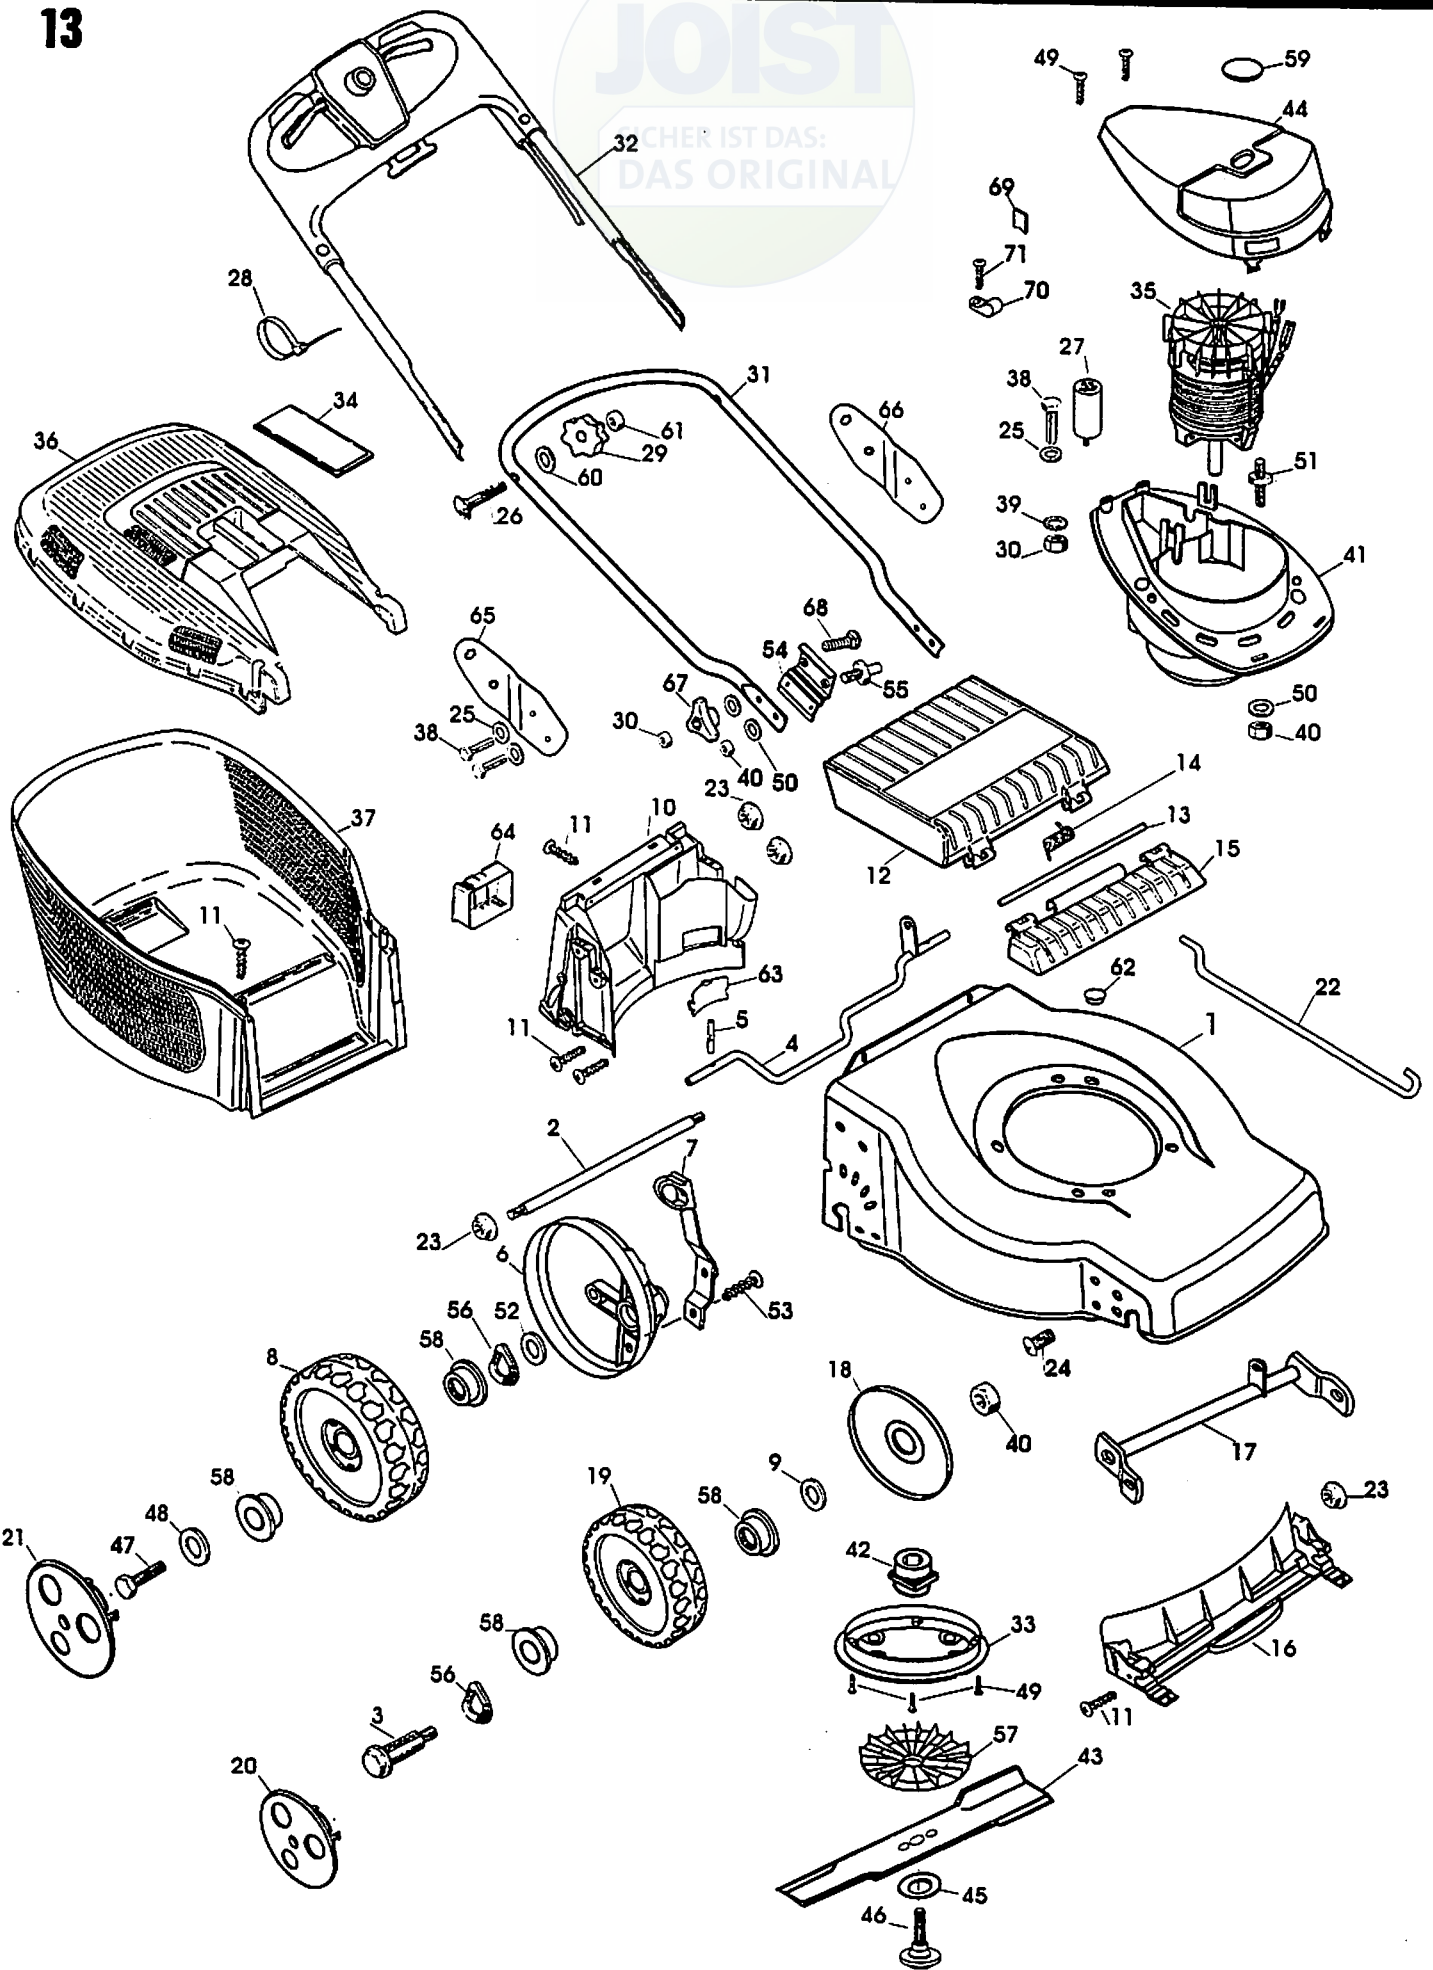

JOIST  
WER IST DAS:  
DAS ORIGINAL

MODEL : 7  
9  
4  
5  
0  
7

DIANA 45 E 1500 CH 794507

32949394843

14

Index Art.Nr.

Omschrijving

Bezeichnung