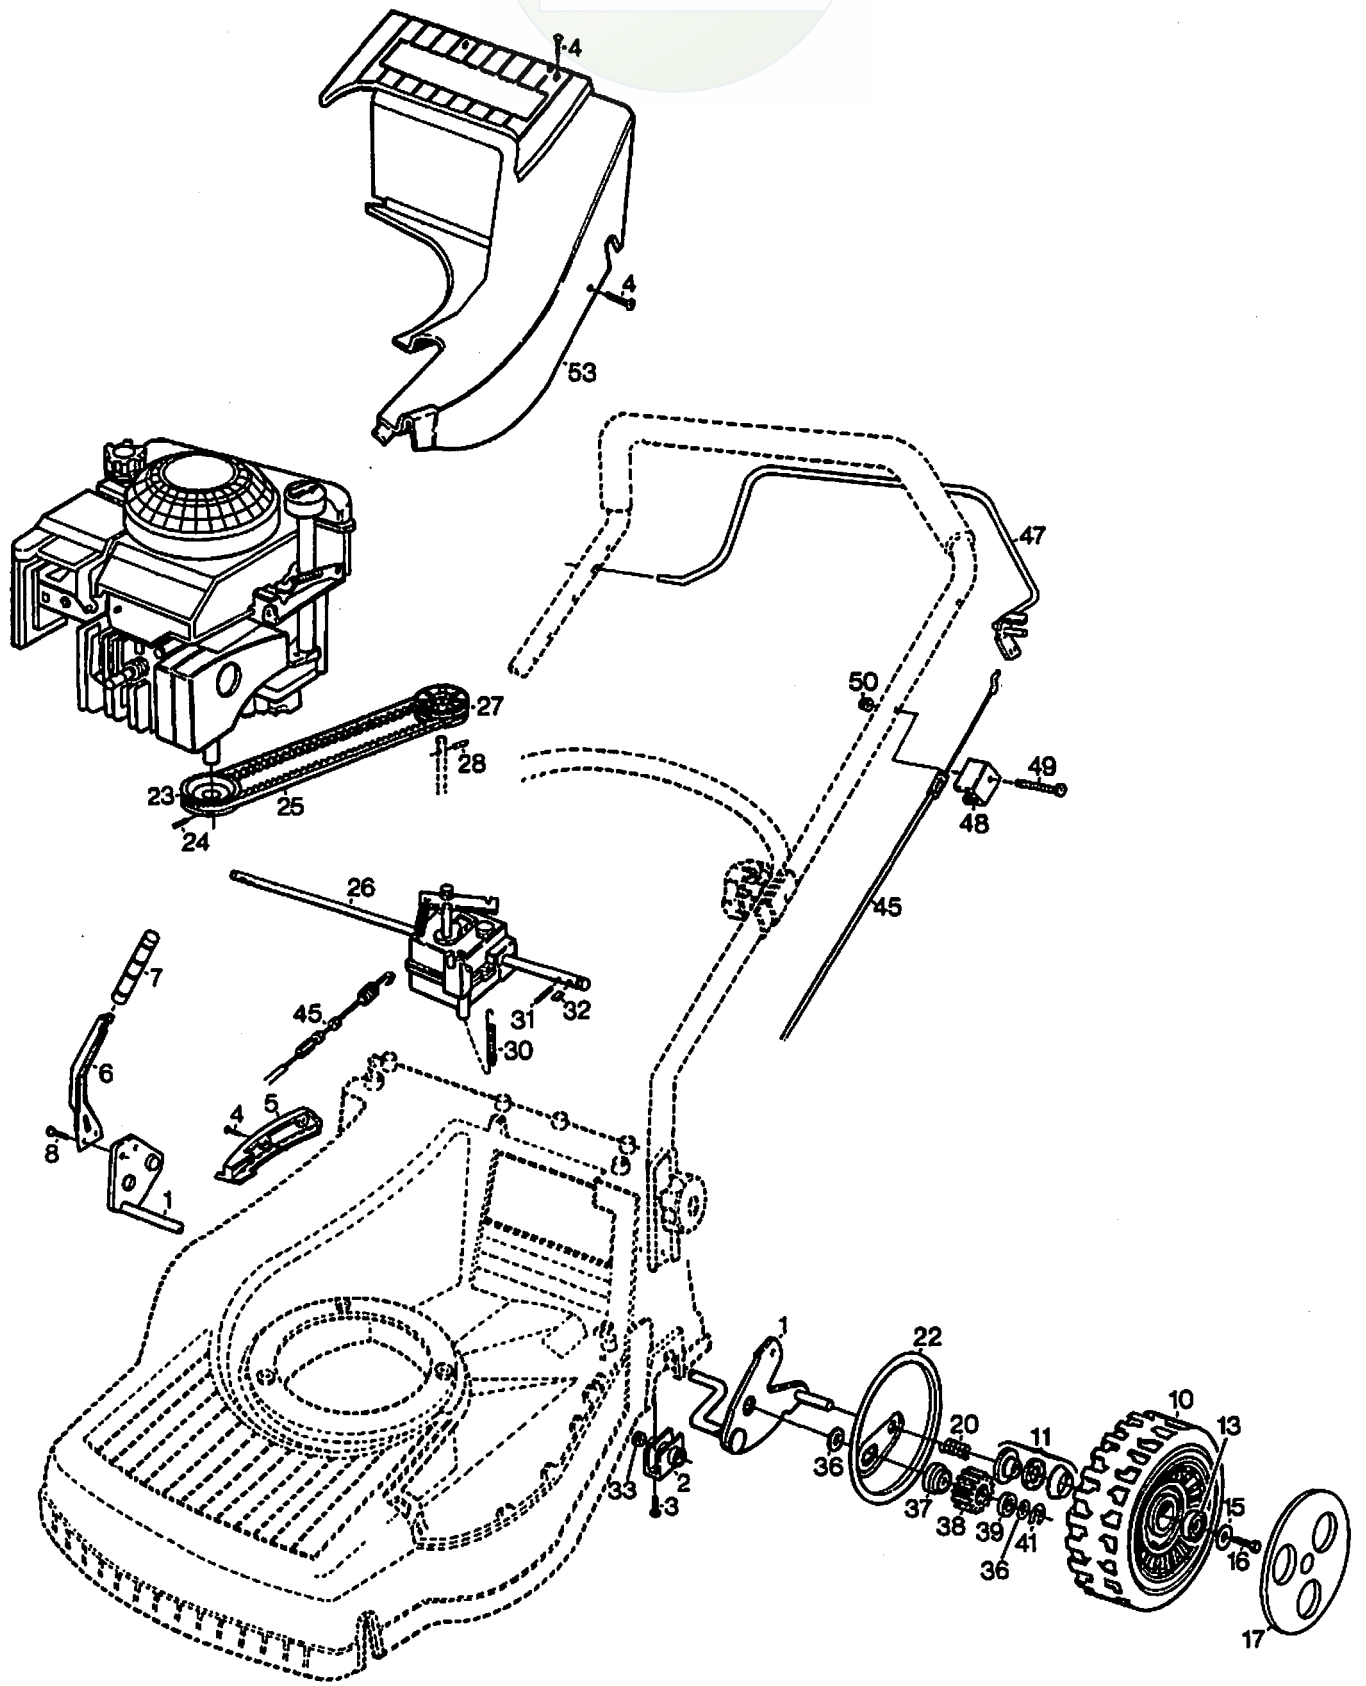

B049

Ausgabe Issue 2001-1		Bild Nr. Picture No B049		VARIOLUX 55 BCA ALU TRANSMISSION HINTERRÄDER		VARIOLUX 55 BCA ALU TRANSMISSION REAR WHEELS		Seite Page 42	
Pos. Fig.	Anzahl/Quantity			Artikel Nr. Part No	Bezeichnung	Description	Satz Kit	Anmerkung Notes	
	9690								
1	1			1111-2808-01	Hinterachse	Rear axle			
2	2			1111-2814-01	Buchse.....	Bushing.....			
3	4			9947-0616-16	Schraube	Screw.....			
4	5			9838-9522-12	Schraube	Screw.....			
5	1			1111-2798-01	Höheneinstellsegment	Height adj.quadrant			
6	1			1111-2816-01	Höheneinstellhebel	Height adj.lever			
7	1			1111-2817-01	Griff	Lever knob			
8	2			9943-0612-16	Schraube	Screw.....			
10	2			1111-3026-01	Rad mit Kugellager	Wheel w.ball bearings			
11	1			1111-9047-01	• Kugellagersatz	• Ball bearing kit			
13	1			9549-0001-00	• Kugellager.....	• Ball bearing			
15	2			9699-0100-02	Scheibe.....	Washer.....			
16	2			9943-0612-16	Schraube	Screw.....			
17	2			1111-2815-11	Nabenkapsel-grau.....	Hub cap-grey			
20	2			1111-3060-01	Feder	Spring			
22	2			1111-2561-01	Deckel.....	Cover plate.....			
23	1			1111-2915-01	Motorriemenscheibe.....	Engine belt pulley			
24	1			9910-0612-16	Schraube	Set screw			
25	1			9585-0049-00	Keilriemen	V-belt			
26	1			1111-3046-01	Getriebe	Transmission.....			
27	1			1111-3047-01	Riemenscheibe	Belt pulley			
28	1			9595-0235-00	Spannstift	Locating pin			
30	1			1111-2822-01	Zugfeder	Tension spring			
31	2			1111-2382-01	Stift.....	Pin			
32	2			1111-3256-01	Treibkeil	Drive key			
33	2			9404-0083-00	Dichtungsring	Seal ring.....			
36	4			9695-0013-00	Scheibe.....	Washer.....			
37	2			1111-2829-01	Schloßscheibe	Lock washer.....			
38	2			1111-3075-01	Zahnrad	Gear wheel			
39	2			1111-2830-01	Stützscheibe	Support washer			
41	2			9652-0010-04	Seegersicherung	Snap.....			
45	1			1111-3249-01	Kupplungsdraht	Clutch cable			
47	1			1117-1374-01	Bügel	Control handle.....			
48	1			1111-2969-01	Drahthalter.....	Cable attachment			
49	1			9948-0640-16	Schraube	Screw.....			
50	1			9747-0631-02	Mutter	Lock nut			
53	1			1111-3019-19	Deckel-rot.....	Cover-red