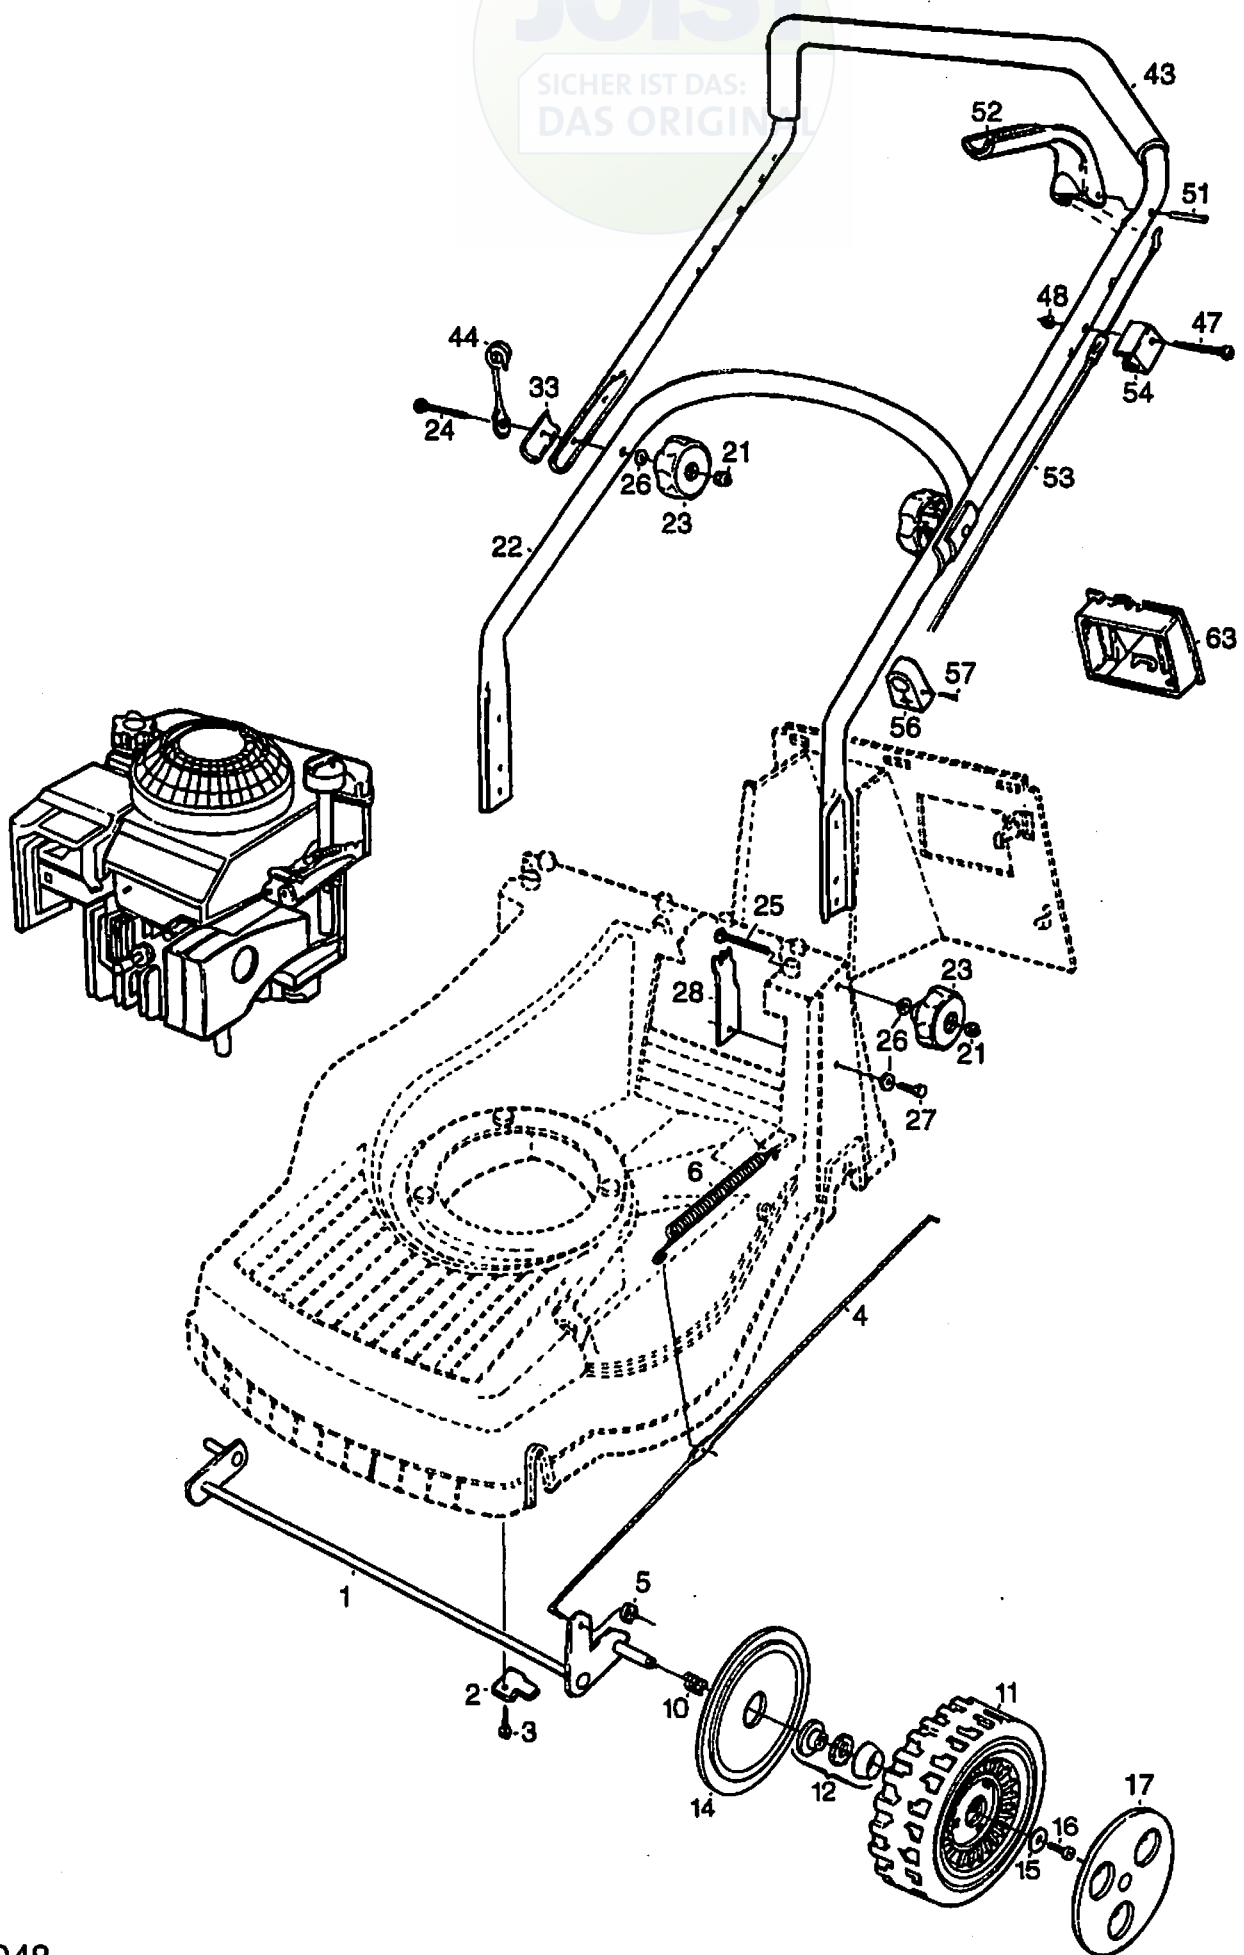

B047

Ausgabe Issue		Bild Nr. Picture No		VARIOLUX 55 BCA ALU CHASSIE	VARIOLUX 55 BCA ALU CHASSIS	Seite Page		
2001-1		B047				38		
Pos. Fig.	Anzahl/Quantity			Artikel Nr. Part No	Bezeichnung	Description	Satz Kit	Anmerkung Notes
	9690							
	1			1111-3038-01	Messer.....	Blade.....		
	2			9987-5251-12	Schraube.....	Screw.....		
	3			9696-0011-01	Scheibe.....	Washer.....		
X	4			1111-1408-02	Messerhalterung.....	Blade holder.....		
	5			9600-0014-00	Keil.....	Key.....		
X	8			1111-3020-14	Chassie-rot.....	Chassis-red.....		
	9			1111-2793-02	Klappebefestig.-schw.....	Flap attachm.-black.....		
	10	6		9947-0616-16	Schraube.....	Screw.....		
	11	1		1111-2792-01	Feder.....	Spring.....		
	12	1		1111-3283-02	Klappe-schwarz.....	Flap-black.....		
X	15	1		1111-3335-01	Hintere Halterung.....	Rear attachment.....		
	16	1		1111-3236-01	Halterung-links.....	Attachment-l.h.....		
	17	1		1111-3237-01	Halterung-rechts.....	Attachment-r.h.....		
	18	4		9836-9520-12	Schraube.....	Screw.....		
	19	1		9838-9522-12	Schraube.....	Screw.....		
	22	3		9955-3732-12	Schraube.....	Screw.....		
	25	1		1111-2840-02	Grassamler-Oberteil.....	Top collector-black.....		
	26	1		1111-2764-01	Deckel.....	Cover.....		
	27	1		1111-2844-01	Grasbehälter.....	Collecting bag.....		
	28	1		1111-2843-01	Drahtbügel.....	Wire clamp.....		
	29	2		9699-0100-02	Scheibe.....	Washer.....		
	30	2		9838-9522-12	Schraube.....	Screw.....		
X	35	1		1111-3333-02	Mulcherpropfen.....	Mulch plug.....		