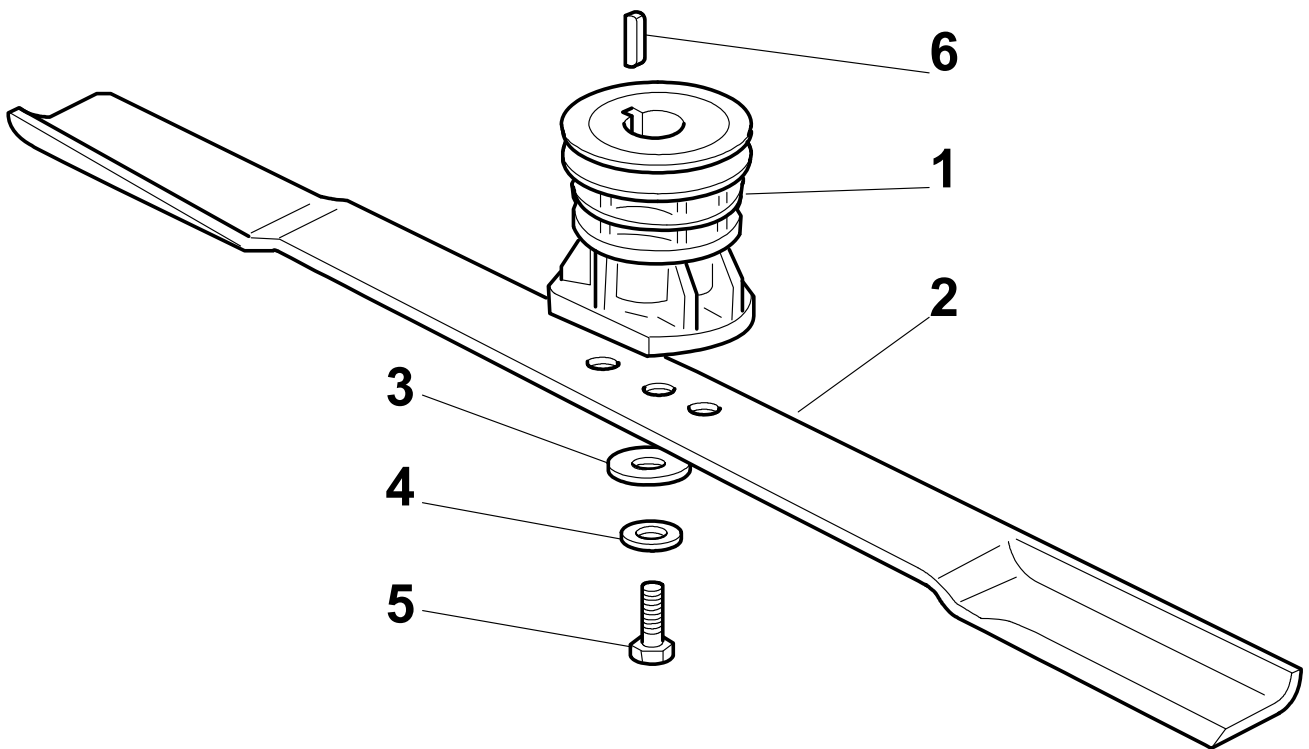

Model: **VARIOLUX 53 BCA-H**
Table: **Wheels And Height Adjusting**

Model: VARIOLUX 53 BCA-H
Table: Wheels And Height Adjusting

Pos.	Article nr	Q.ty	Description	Bezeichnung
251	22110409/0	2	Hub Cap	Radkappe
252	12155000/0	4	Nut	Mutter
253	12521350/0	2	Washer	Scheibe
254	22122200/0	8	Bearing	Lager
255	81007351/0	2	Wheel, Knobbly Ø 170	Rad M. Stollenpr. Ø 170
256	81000143/1	1	Axle, Front Wheels	Achse, Vorderrad
257	12436050/0	2	Plate	Plättchen
258	381002019/0	1	Rod, Height Adjustment	Stange, Höheverstellung
259	22171002/0	1	Spacer	Distanzring
260	12604896/0	1	Snap Ring	Sprengring
261	12369500/0	1	Elastic Washer	Federscheibe
262	81005121/0	1	Plate	Plättchen
263	81007343/0	2	Wheel Ø 210	Rad Ø 210
264	22110410/0	2	Hub Cap	Radkappe
265	12369500/0	2	Elastic Washer	Federscheibe
266	12530150/0	2	Washer	Scheibe
269	22524333/0	1	Pin	Bolzen
271	22321502/1	1	Lever, Height Adjustment	Hebel, Höheverstellung
272	22399814/0	1	Knob	Griff
273	22672152/0	1	Washer	Scheibe
274	22735571/1	1	Sector, Height Adjustment	Sektor, Höheverstellung
275	12154210/0	1	Nut	Mutter
276	22109714/0	1	Cover	Kappe
277	12815200/0	2	Screw	Schraube
278	12292102/0	2	Nut	Mutter

Model: **VARIOLUX 53 BCA-H**
Table: **Blade**

Model: VARIOLUX 53 BCA-H
Table: Blade

Pos.	Article nr	Q.ty	Description	Bezeichnung
501	122465608/1	1	Hub With Pulley, Crankshaft \varnothing 25	Nabe Mit Scheibe, Motorwelle \varnothing 25
502	81004381/1	1	Blade Standard	Messer Standard
503	22160400/0	1	Elastic Washer	Elastischescheibe
504	12523080/0	1	Washer	Scheibe
505	12735698/0	1	Screw	Schraube
506	12139150/0	1	Feather, Crankshaft \varnothing 25	Keil, Motorwelle \varnothing 25