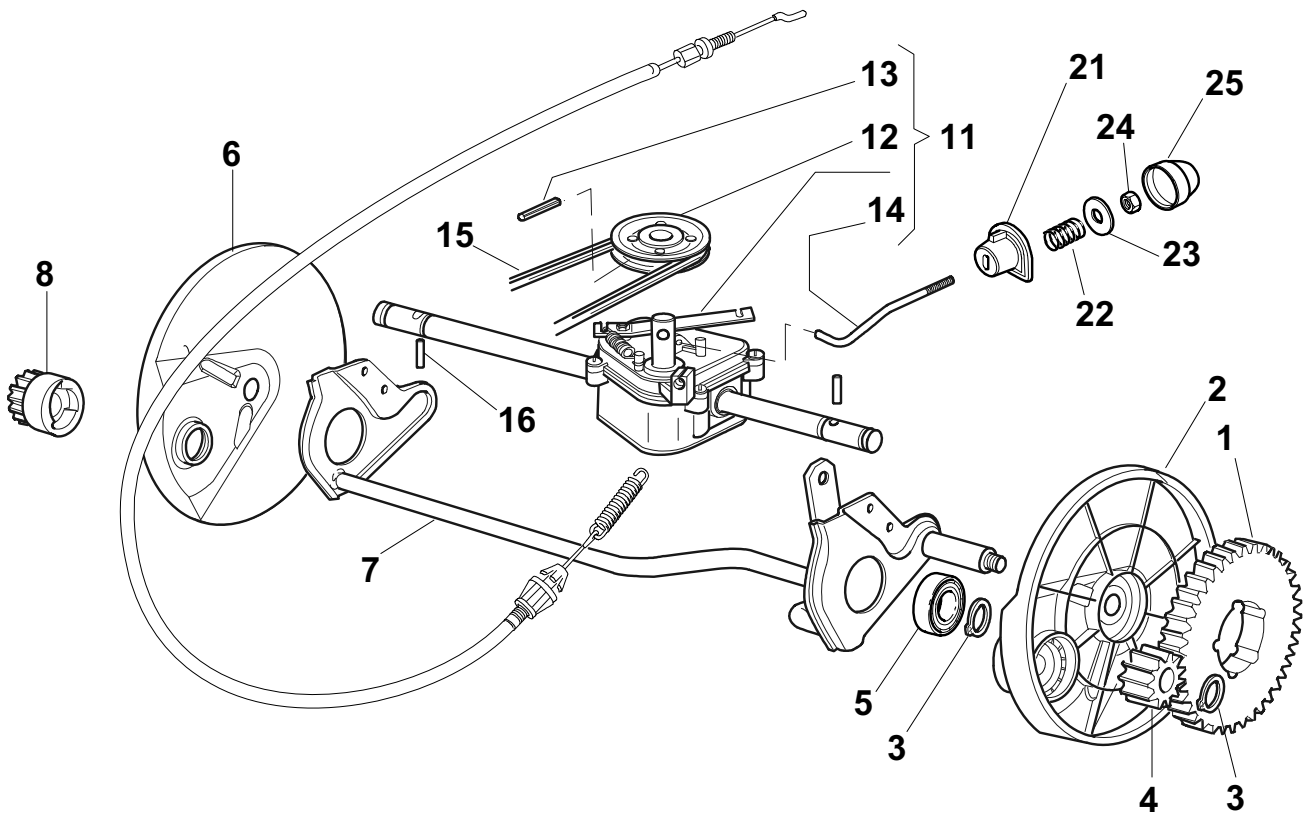

Model: **VARIOLUX 53 BCA-H**
Table: **Rear Drive**

Model: VARIOLUX 53 BCA-H
Table: Rear Drive

Pos.	Article nr	Q.ty	Description	Bezeichnung
1	22120105/1	2	Ring Gear	Kranz
2	22600093/0	1	Protection, L Wheel	Schütz, Linkes
3	12608600/0	4	Seeger	Seeger
4	22570120/1	1	Pinion L	Ritzel Linkes
5	19216035/0	2	Bearing	Lager
6	22600092/0	1	Protection, R Wheel	Schütz, Rechtes
7	81000147/0	1	Axle, Rear Wheels	Achse, Hinterrad
8	22570110/1	1	Pinion R	Ritzel Rechtes
11	81003076/0	1	Gear Box	Antrieb
12	22601904/0	1	Pulley	Riemenscheibe
13	12645705/0	1	Pin	Stift
14	22033283/0	1	Adjustment Rod	Verstellungstange
15	35063902/0	1	Belt Z 29.5	Riemen Z 29.5
16	22753000/0	2	Pin	Stift
21	22041957/1	1	Bush	Buchse
22	22450063/0	1	Spring	Feder
23	22680009/0	1	Washer	Scheibe
24	12154510/0	1	Nut	Mutter
25	22110230/0	1	Cap	Gummistopfen