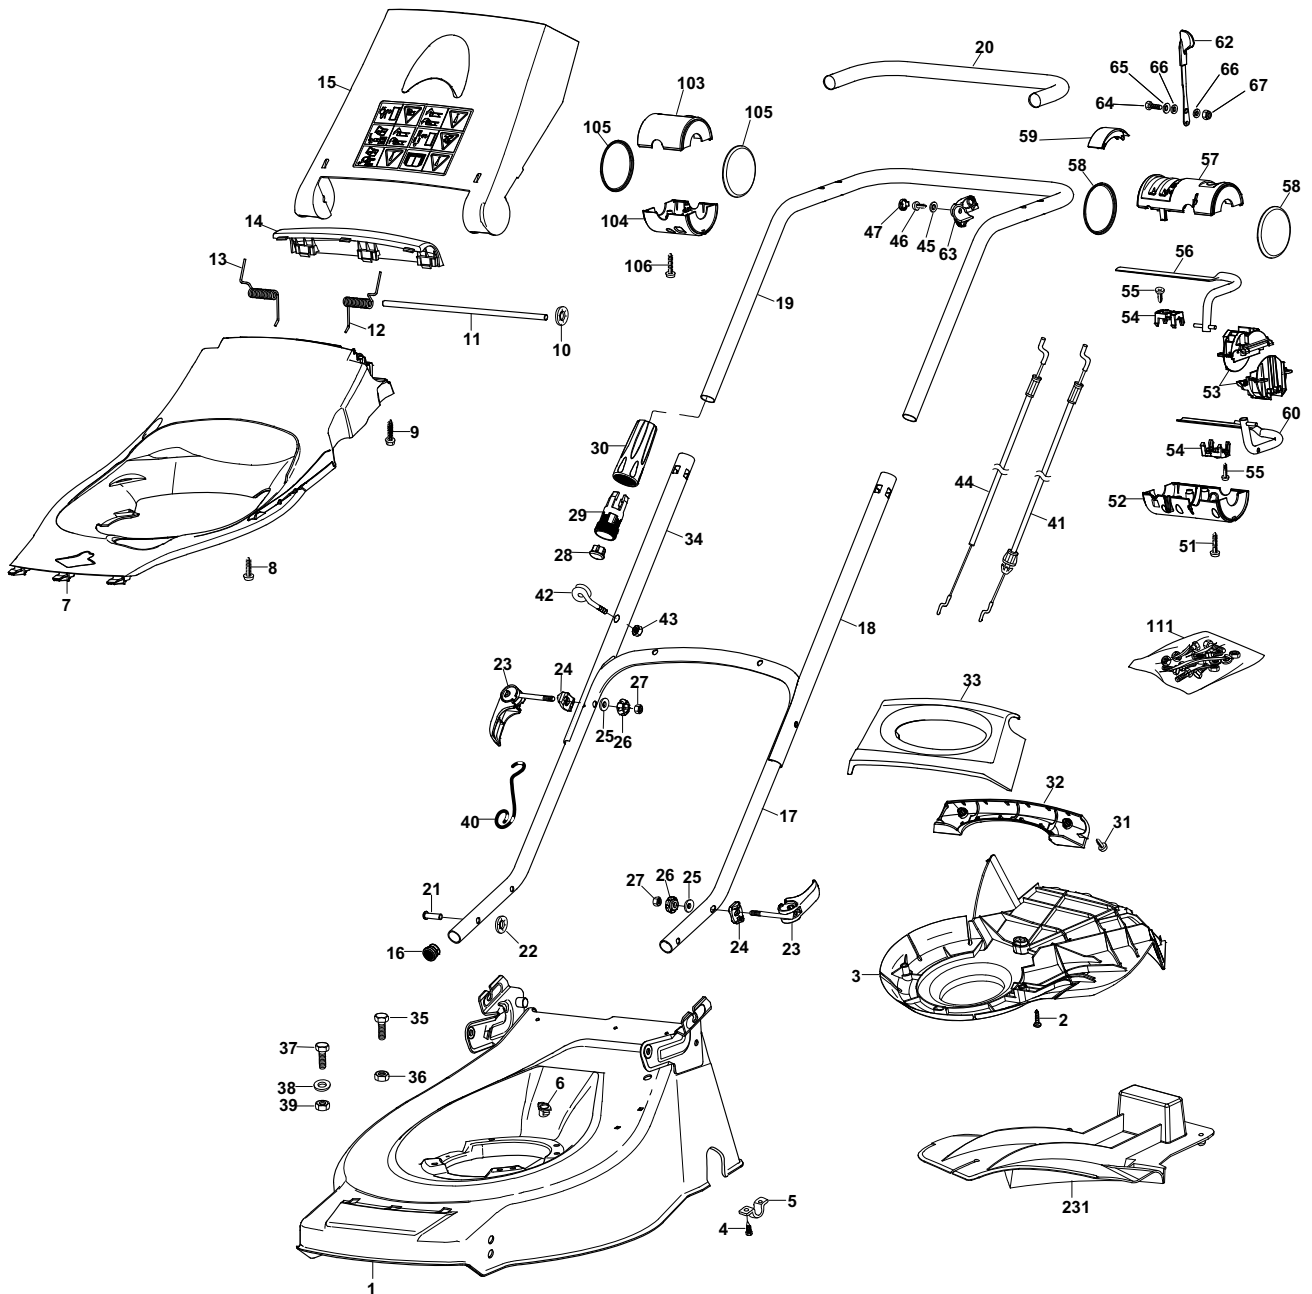

Model: **VARIOLUX 53 BCA-H**
Table: **Chassis**

Model: VARIOLUX 53 BCA-H
Table: Chassis

Pos.	Article nr	Q.ty	Description	Bezeichnung
1	81002707/0	1	Deck	Gehäuse
2	12728530/0	3	Screw	Schraube
3	22060197/0	1	Protection, Belt	Schutz, Riemen
4	12731350/0	4	Screw	Schraube
5	22545152/0	2	Plate	Platte
6	22291150/0	1	Rubber Insert	Gummi Einsatz
7	22109717/0	1	Cover	Haube
8	12728688/0	2	Screw	Schraube
9	12731600/1	3	Screw	Schraube
10	12604899/0	2	Snap Ring	Sprengring
10	22450421/0	1	Snap Ring	Sprengring
11	22517859/0	1	L Spring	Linke Feder
13	22450422/0	1	R Spring	Rechte Feder
14	22109719/0	1	Support	Halter
15	22600133/0	1	Stone-Guard	Prallblech
16	18566110/0	2	Cap	Gummistopfen
17	81006649/0	1	Handle, Lower Part	Holm, Unterteil
18	81006659/0	1	Left Handle	Holm
19	81006655/0	1	Handle, Upper Part	Holm, Oberteil
20	22291058/0	1	Handgrip Black	Handgriff Schwarz
21	22524334/0	2	Pin	Bolzen
22	12604899/0	2	Snap Ring	Sprengring
23	81003250/0	4	Lever, Handle Blocking	Hebel
24	22680011/0	4	Washer	Scheibe
25	25670011/0	4	Washer	Scheibe
26	22399816/0	4	Knob	Griff
27	12293200/0	4	Nut	Mutter
28	22820067/1	2	Cap	Gummistopfen
29	22245061/0	2	Ring Nut, Internal	Nutmutter
30	22245060/0	2	Ring Nut, External	Nutmutter
31	12728701/0	3	Screw	Schraube
32	22393613/0	1	Lower Knob	Wechsel, Oberteil
33	22393612/0	1	Upper Knob	Wechsel, Unterteil
34	81006651/0	1	Right Handle	Holm
35	12691100/0	2	Screw	Schraube
36	12293201/0	2	Nut	Mutter
37	12691100/0	1	Screw	Schraube
38	12521350/0	1	Washer	Scheibe
39	12155000/0	1	Nut	Mutter
40	22430315/1	1	Guide Spring	Feder Führer
41	81000713/0	1	Cable, Thread Motor Brake	Kabel, Motorbremse
42	22430309/0	1	Guide Spring	Feder Führer
43	12154330/0	1	Nut	Mutter
44	81007160/0	1	Cable, Throttle	Kabel, Beschleuniger
45	12521340/0	1	Washer	Scheibe
46	12728640/0	1	Screw	Schraube
47	22820068/0	1	Cap	Gummistopfen
51	12728701/0	6	Screw	Schraube
52	22283004/0	1	Protection	Schutz
53	22785190/0	1	Support	Halter
54	22785191/0	2	Support	Halter
55	12728687/0	4	Screw	Schraube
56	22321707/0	1	Lever	Hebel
57	22283006/0	1	Protection	Schutz
58	22109538/0	2	Cap	Gummistopfen
59	22557153/0	1	Plate	Plättchen
60	22321709/0	1	Lever	Hebel
62	81007288/0	1	Lever, Throttle	Hebel, Beschleuniger
63	22785189/0	1	Support	Halter
64	12791500/0	1	Screw	Schraube
65	12530060/0	1	Washer	Scheibe
66	12523040/0	2	Washer	Scheibe
67	12154510/0	1	Nut	Mutter
103	22283007/0	1	Protection	Schutz
104	22283005/0	1	Protection	Schutz
105	22109538/0	2	Cap	Gummistopfen
106	12728701/0	4	Screw	Schraube
107	18120052/0	1	Battery	Batterie
111	81008667/0	1	Outfit, Screws	Satz, Schrauben
231	22140222/0	1	Deflector	Deflektor