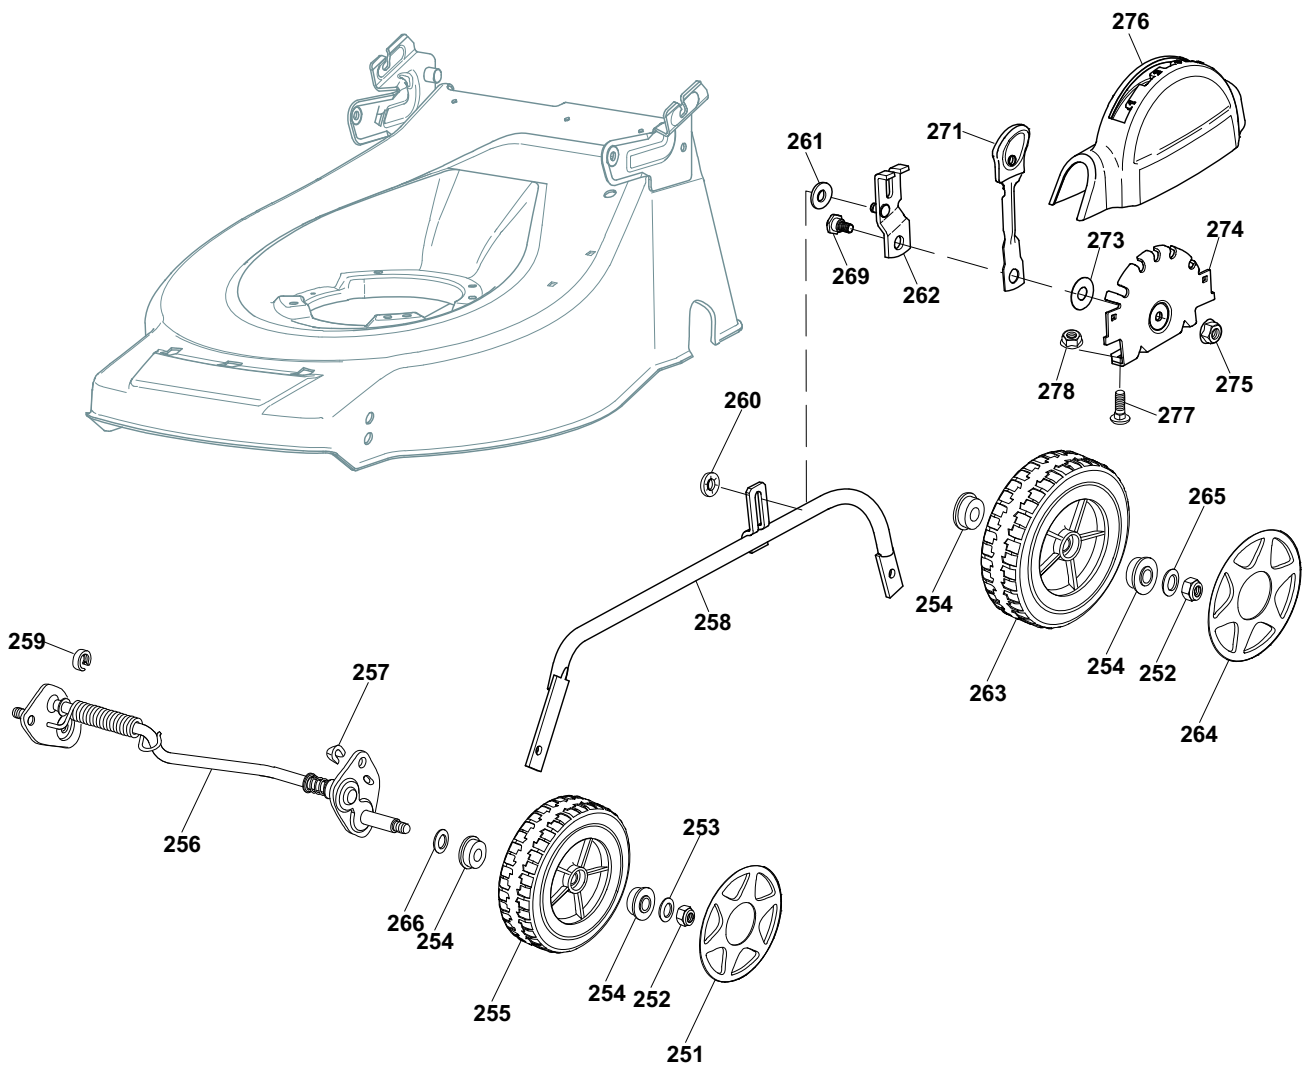

Model: **VARIOLUX 53 BCA-H**
Table: **Wheels And Height Adjusting**

Model: VARIOLUX 53 BCA-H
Table: Wheels And Height Adjusting

Pos.	Article nr	Q.ty	Description	Bezeichnung
251	22110409/0	2	Hub Cap	Radkappe
252	12155000/0	4	Nut	Mutter
253	12521350/0	2	Washer	Scheibe
254	22122200/0	8	Bearing	Lager
255	81007351/0	2	Wheel, Knobbly Ø 170	Rad M. Stollenpr. Ø 170
256	81000143/1	1	Axle, Front Wheels	Achse, Vorderrad
257	12436050/0	2	Plate	Plättchen
258	381002019/0	1	Rod, Height Adjustment	Stange, Höheverstellung
259	22171002/0	1	Spacer	Distanzring
260	12604896/0	1	Snap Ring	Sprengring
261	12369500/0	1	Elastic Washer	Federscheibe
262	81005121/0	1	Plate	Plättchen
263	81007343/0	2	Wheel Ø 210	Rad Ø 210
264	22110410/0	2	Hub Cap	Radkappe
265	12369500/0	2	Elastic Washer	Federscheibe
266	12530150/0	2	Washer	Scheibe
269	22524333/0	1	Pin	Bolzen
271	22321502/1	1	Lever, Height Adjustment	Hebel, Höheverstellung
272	22399814/0	1	Knob	Griff
273	22672152/0	1	Washer	Scheibe
274	22735571/1	1	Sector, Height Adjustment	Sektor, Höheverstellung
275	12154210/0	1	Nut	Mutter
276	22109714/0	1	Cover	Kappe
277	12815200/0	2	Screw	Schraube
278	12292102/0	2	Nut	Mutter