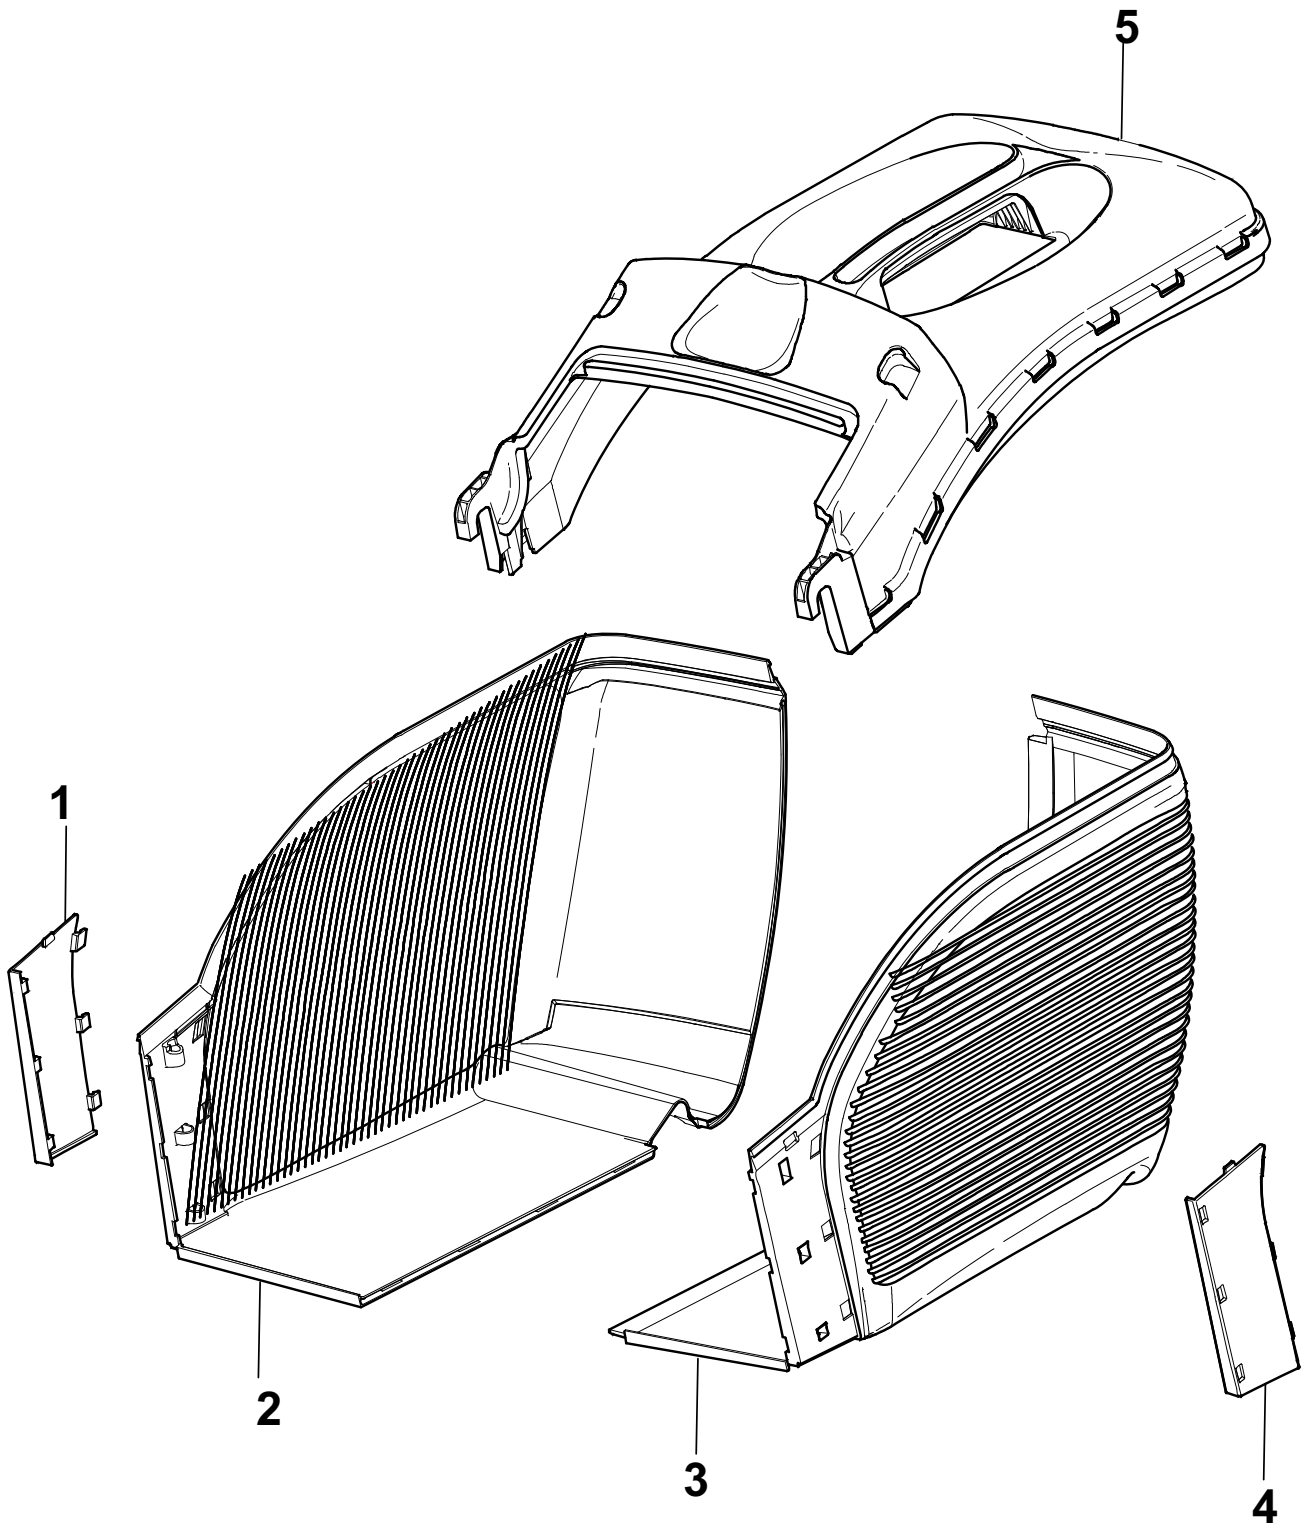

Model: **VARIOLUX 53 BCA-H**
Table: **Grass-Catcher**

Model: VARIOLUX 53 BCA-H
Table: Grass-Catcher

Pos.	Article nr	Q.ty	Description	Bezeichnung
1	22486156/0	1	Right Profil	Recht Profil
2	22486154/0	1	Grassbox Lower Part(R)	Korb Unterteil (R)
3	22486155/0	1	Grassbox Lower Part (L)	Korb Unterteil (L)
4	22486157/0	1	Left Profil	Link Profil
5	22486153/0	1	Grass-Box, Upper	Korb, Oberteil
551	22486156/0	1	Right Profil	Recht Profil
552	22486154/0	1	Grassbox Lower Part(R)	Korb Unterteil (R)
553	22486155/0	1	Grassbox Lower Part (L)	Korb Unterteil (L)
554	22486157/0	1	Left Profil	Link Profil
555	22486153/0	1	Grass-Box, Upper	Korb, Oberteil