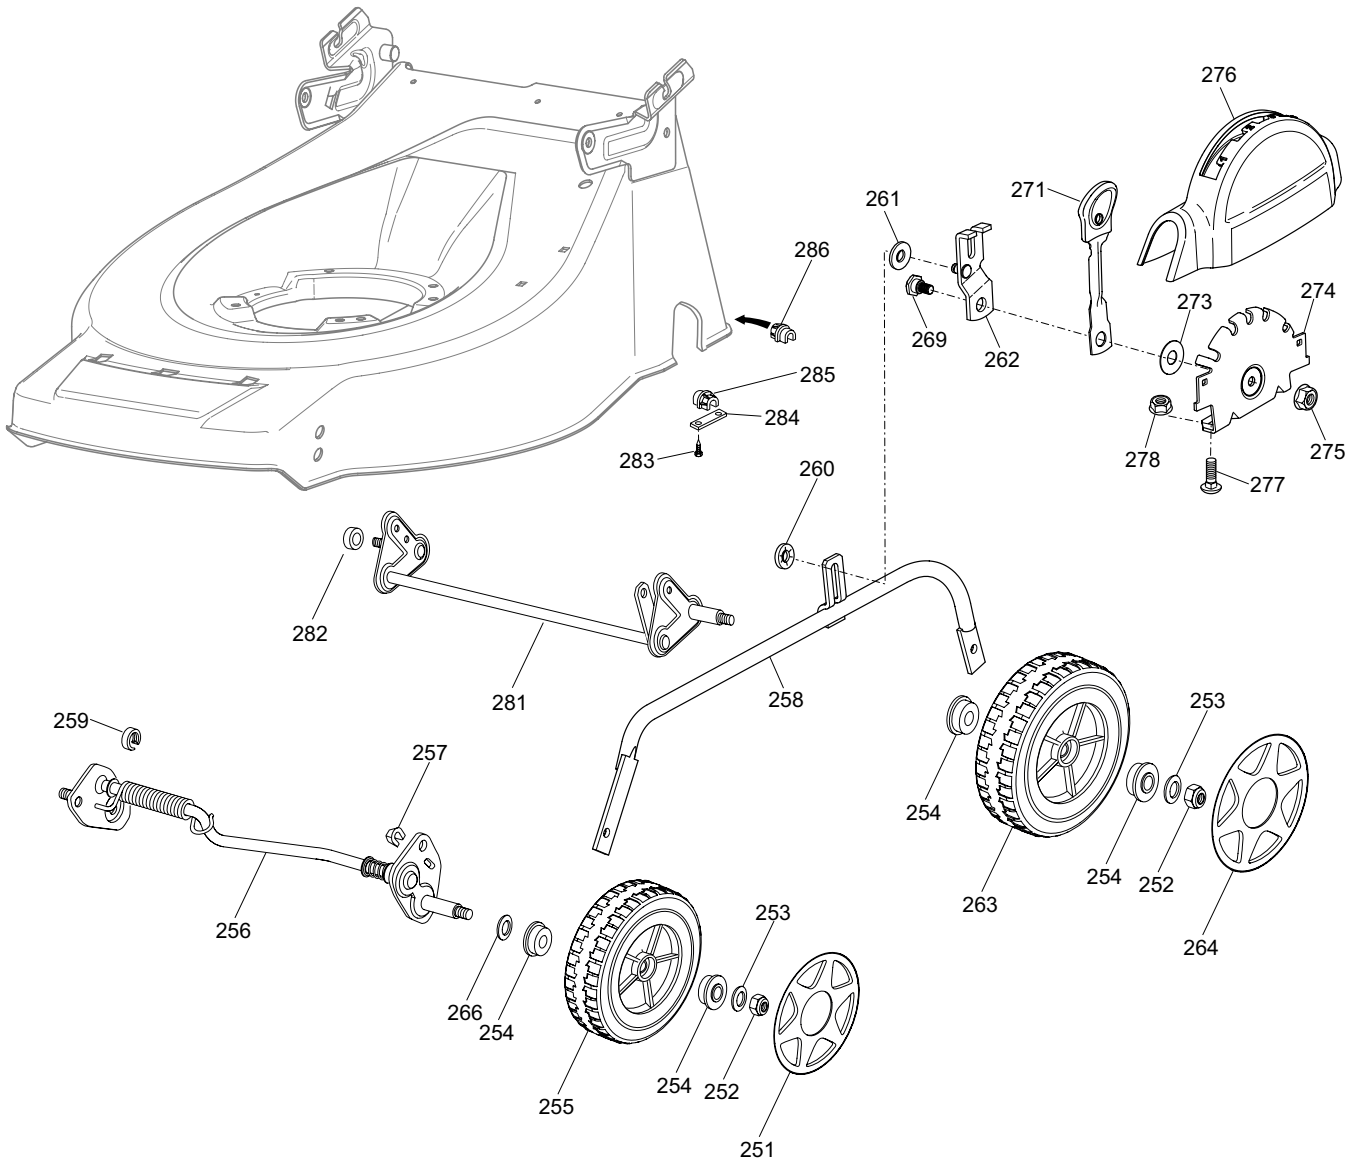

Ausgabe Issue		Bild Nr Picture No		VARIOLUX 53 BC H RADAUFHÄNGUNG		VARIOLUX 53 BC H WHEEL SUSPENSION		Seite Page	
2007- 1		B107						58	
Pos. Fig.	Anzahl/Quantity			Artikel Nr. Part No	Bezeichnung	Description	Satz Kit	Anmerkung Notes	
	53 BC-H								
251	2			22110409/0	Radkappe.....	Hub cap.....			
252	4			12155000/0	Mutter.....	Nut.....			
253	4			12521350/0	Scheibe.....	Washer.....			
254	8			22122200/0	Lager.....	Bearing.....			
255	2			81007351/0	Rad.....	Wheel.....			
256	1			81000143/1	Radachse- vorne.....	Wheel axle- front.....			
257	2			12436050/0	Platte.....	Plate.....			
258	1			81006491/0	Höhenverstellstange.....	Height adjust rod.....			
259	1			22171002/0	Distanz.....	Spacer.....			
260	1			12604896/0	Schloßscheibe.....	Lock washer.....			
261	1			12369500/0	Scheibe.....	Washer.....			
262	1			81005121/0	Halter.....	Attachment.....			
263	2			81007343/0	Rad.....	Wheel.....			
264	2			22110410/0	Radkappe.....	Hub cap.....			
266	4			12530150/0	Scheibe.....	Washer.....			
269	1			22524333/0	Bolzen.....	Bolt.....			
271	1			81003321/0	Höhenverstellhebel.....	Height adjust lever.....			
273	1			22672152/0	Scheibe.....	Washer.....			
274	1			22735571/1	Höhenverstellsektor.....	Height adjust sector.....			
275	1			12154210/0	Mutter.....	Nut.....			
276	1			22109714/0	Deckel.....	Cover.....			
277	2			12815200/0	Schraube.....	Screw.....			
278	2			12292102/0	Mutter.....	Nut.....			
281	1			81001278/0	Radachse- hinten.....	Wheel axle- rear.....			
282	1			22170800/0	Distanz.....	Spacer.....			
283	4			12731350/0	Schraube.....	Screw.....			
284	2			22545142/0	Platte.....	Plate.....			
285	1			22038403/0	Buchse- L.....	Bushing- LH.....			
286	1			22038402/0	Buchse- R.....	Bushing- RH.....