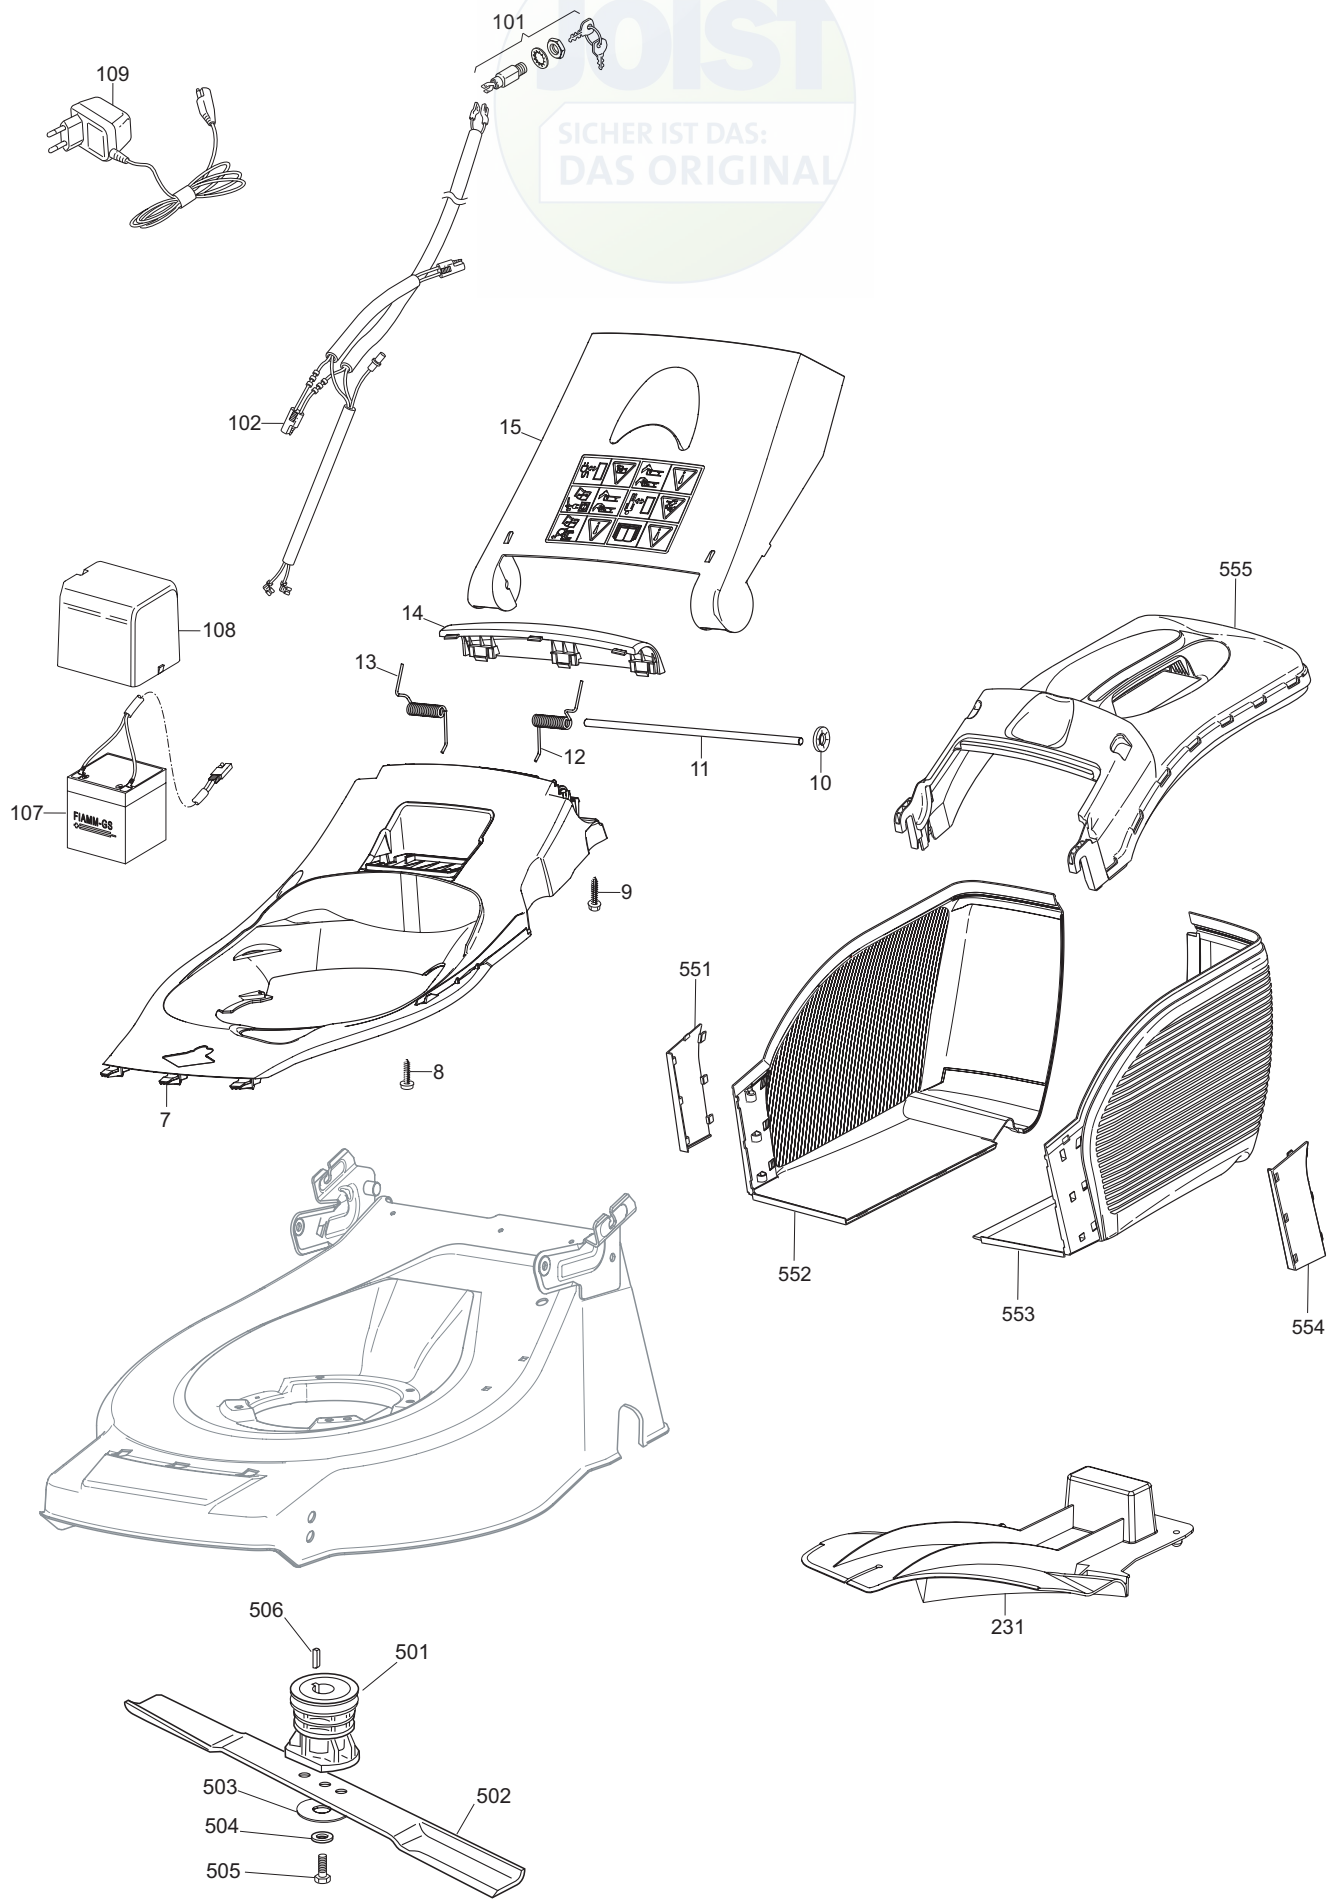

JOIST
SICHER IST DAS:
DAS ORIGINAL

Ausgabe Issue 2007- 1		Bild Nr Picture No B112		VARIOLUX 53 BCAE MESSER GRASKORB		VARIOLUX 53 BCAE BLADE GRASSBOX		Seite Page 64	
Pos. Fig.	Anzahl/Quantity			Artikel Nr. Part No	Bezeichnung	Description	Satz Kit	Anmerkung Notes	
	53 BCAE								
7	1			22109718/0	Haube	Cover			
8	2			12728688/0	Schraube	Screw			
9	3			12731600/1	Schraube	Screw			
10	2			12604899/0	Schloßscheibe	Lock washer			
11	1			22517859/0	Stange	Rod			
12	1			22450421/0	Feder- L	Spring- LH			
13	1			22450422/0	Feder- R	Spring- RH			
14	1			22109719/0	Halter	Support			
15	1			22600133/0	Prallblech	Stone guard			
101	1			18450050/0	Schalter	Switch			
102	1			18204196/0	Kabelbündel	Harness			
107	1			18120052/0	Batterie	Battery			
108	1			22109530/0	Deckel	Cover			
109	1			18204120/0	Ladegerät	Battery charger			
231	1			22140222/0	Mulch Deflektor	Mulchplug			
501	1			1111- 9744- 01	Nabe m. Scheibe	Hub w. pulley			
502	1			1111- 9726- 01	Messer	Blade			
503	1			22160400/0	Scheibe	Elastic washer			
504	1			12523080/0	Scheibe	Washer			
505	1			12735698/0	Schraube	Screw			
506	1			12139100/0	Keil	Key			
551	1			22486156/0	Profil- R	Profile- RH			
552	1			22486154/0	Graskorb- untere, R	Grass box- lower, RH			
553	1			22486155/0	Graskorb- untere, L	Grass box- lower, LH			
554	1			22486157/0	Profil- L	Profile- LH			
555	1			22486153/0	Graskorb- Oberteil	Grass box- upper