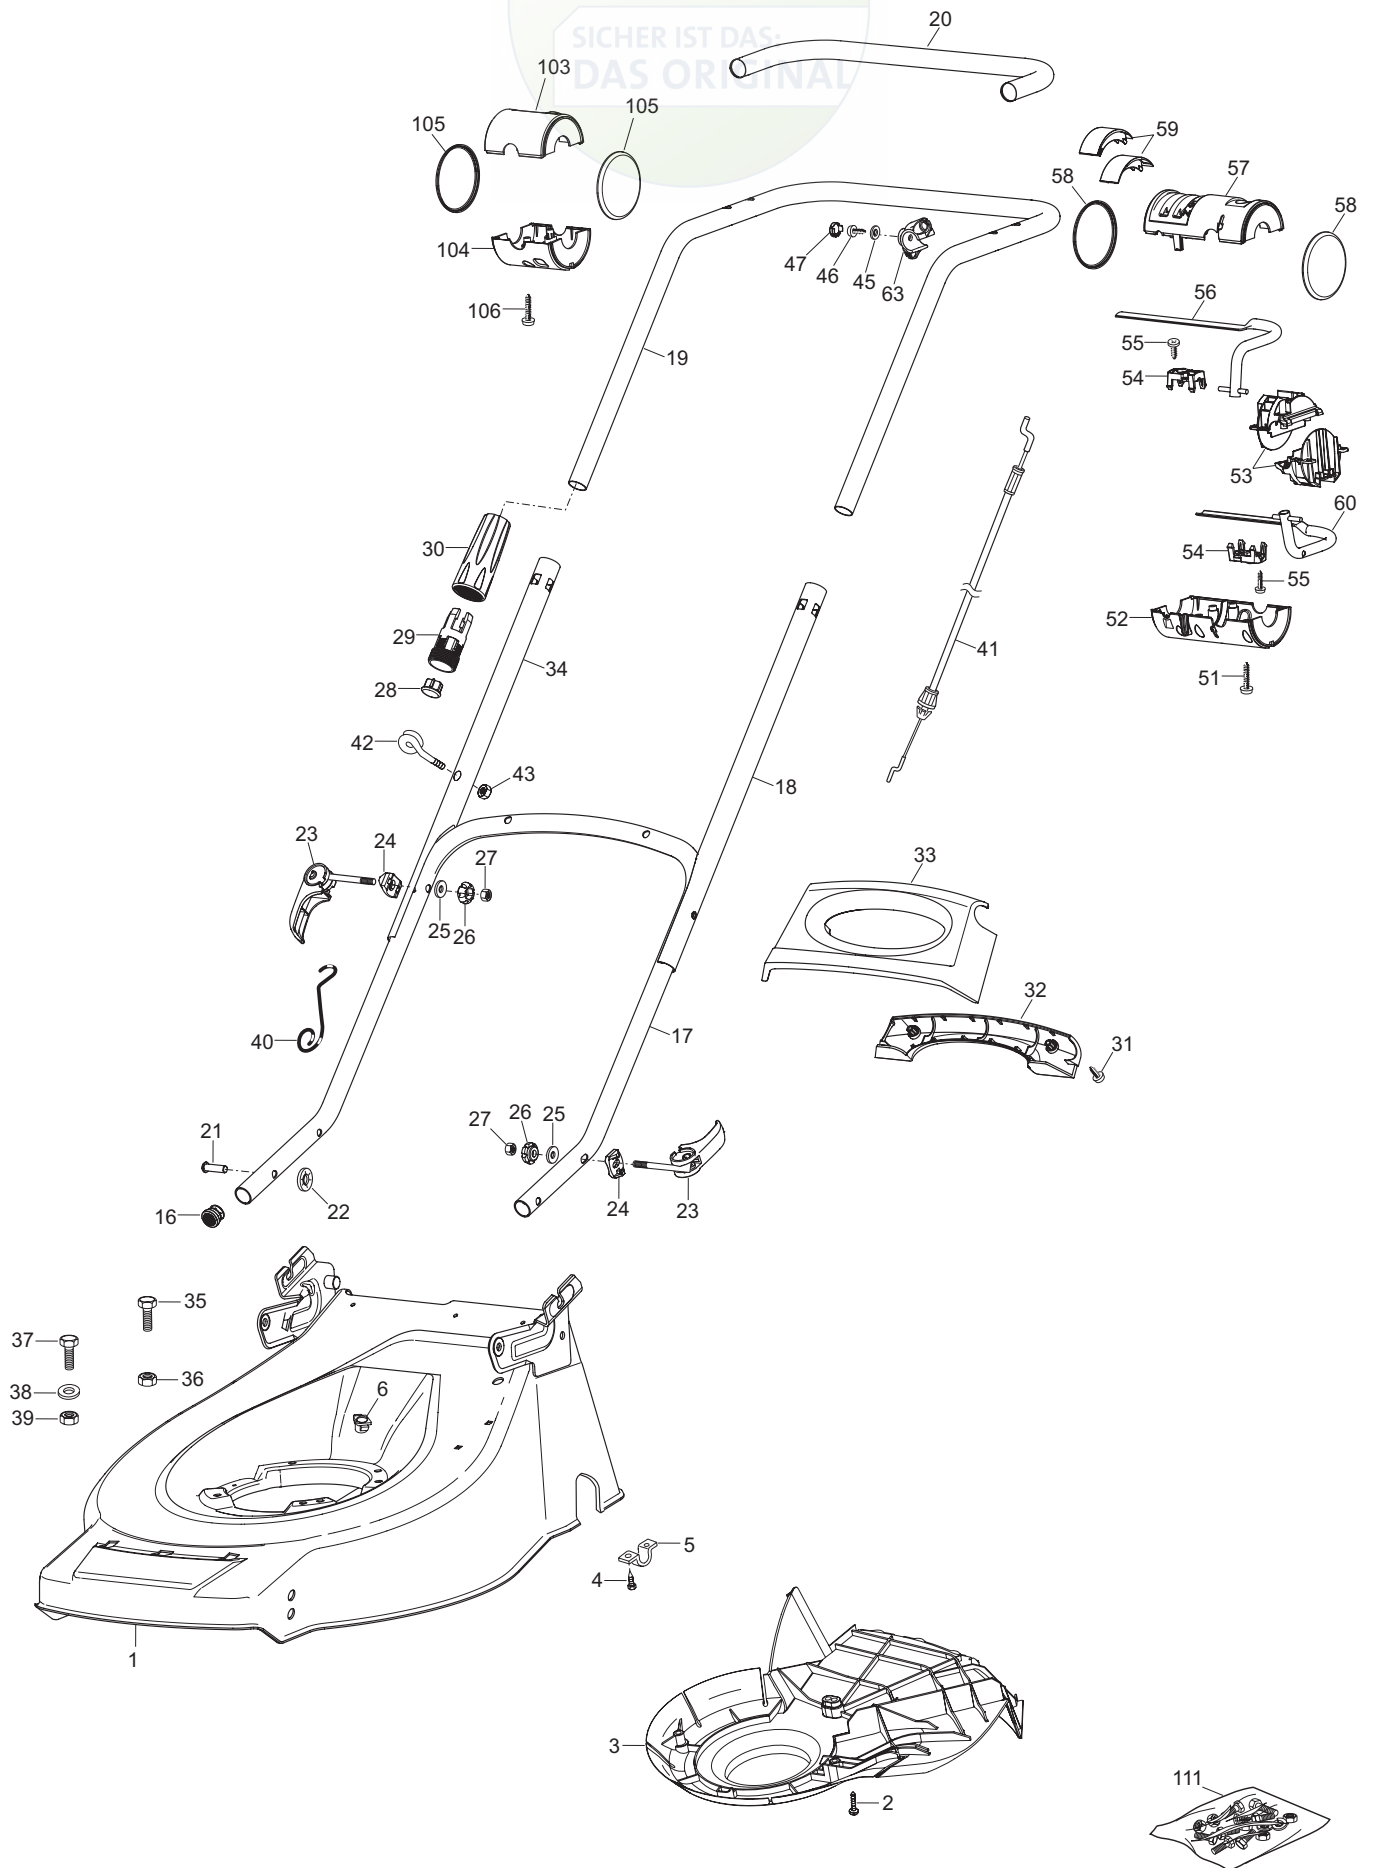

JOIST

SICHER IST DAS
DAS ORIGINAL

B105

Ausgabe Issue 2007- 1		Bild Nr Picture No B105		VARIOLUX 53 BCAE CHASSIS HOLM		VARIOLUX 53 BCAE CHASSIS HANDLE		Seite Page 62	
Pos. Fig.	Anzahl/Quantity			Artikel Nr. Part No	Bezeichnung	Description	Satz Kit	Anmerkung Notes	
	53 BCAE								
1	1			81002707/0	Chassie	Chassis			
2	3			12728530/0	Schraube	Screw			
3	1			22060197/0	Riemenschutz	Belt protection			
4	4			12731350/0	Schraube	Screw			
5	2			22545152/0	Platte	Plate			
6	1			22291150/0	Gummieinsatz	Rubber insert			
16	2			18566110/0	Propfen	Cap			
17	1			81006649/0	Holm- Unterteil	Handle- lower			
18	1			81006659/0	Holmrohr	Handle tube			
19	1			81006655/0	Holm- Oberteil	Handle- upper			
20	1			22291058/0	Handgriff	Handgrip			
21	2			22524334/0	Bolzen	Pin			
22	2			12604899/0	Schloßscheibe	Lock washer			
23	4			81003250/0	Sperrhebel	Handle block lever			
24	4			22680011/0	Scheibe	Washer			
25	4			25670011/0	Scheibe	Washer			
26	4			22399816/0	Schloßrad	Locking knob			
27	4			12293200/0	Mutter	Nut			
28	2			22820067/1	Propfen	Cap			
29	2			22245061/0	Ringmutter- innere	Ring nut- internal			
30	2			22245060/0	Ringmutter- äußere	Ring nut- external			
31	3			12728701/0	Schraube	Screw			
32	1			22393613/0	Holmdeckel- untere	Handle cover- lower			
33	1			22393612/0	Holmdeckel- obere	Handle cover- upper			
34	1			81006651/0	Holmrohr- R	Handle tube- RH			
35	2			12793701/0	Schraube	Screw			
36	2			12293201/0	Mutter	Nut			
37	0/1			12691800/0	Schraube	Screw			
38	1			12521350/0	Scheibe	Washer			
39	0/1			12155000/0	Mutter	Nut			
40	1			22430315/1	Seilführer	Rope guide			
41	1			81000714/0	Motorbremsdraht	Engine brake cable			
42	1			22430309/0	Seilführer	Rope guide			
43	1			12154330/0	Mutter	Nut			
45	1			12521340/0	Scheibe	Washer			
46	1			12728640/0	Schraube	Screw			
47	1			22820068/0	Deckel	Cap			
51	6			12728701/0	Schraube	Screw			
52	1			22283004/0	Schutz	Protection			
53	1			22785190/0	Stütz	Support			
54	2			22785191/0	Stütz	Support			
55	4			12728687/0	Schraube	Screw			
56	1			22321707/0	Regulierhebel	Control lever			
57	1			22283006/0	Schutz	Protection			
58	2			22109538/0	Deckel	Cap			
59	2			22557153/0	Deckel	Plate			
60	1			22321709/0	Regulierbügel	Control lever			
63	1			22785189/0	Stütz	Support			
103	1			22283009/0	Schutz	Protection			
104	1			22283005/0	Schutz	Protection			
105	2			22109538/0	Deckel	Cap			
106	4			12728701/0	Schraube	Screw			
111	1			81008667/0	Schraubensatz	Screw set