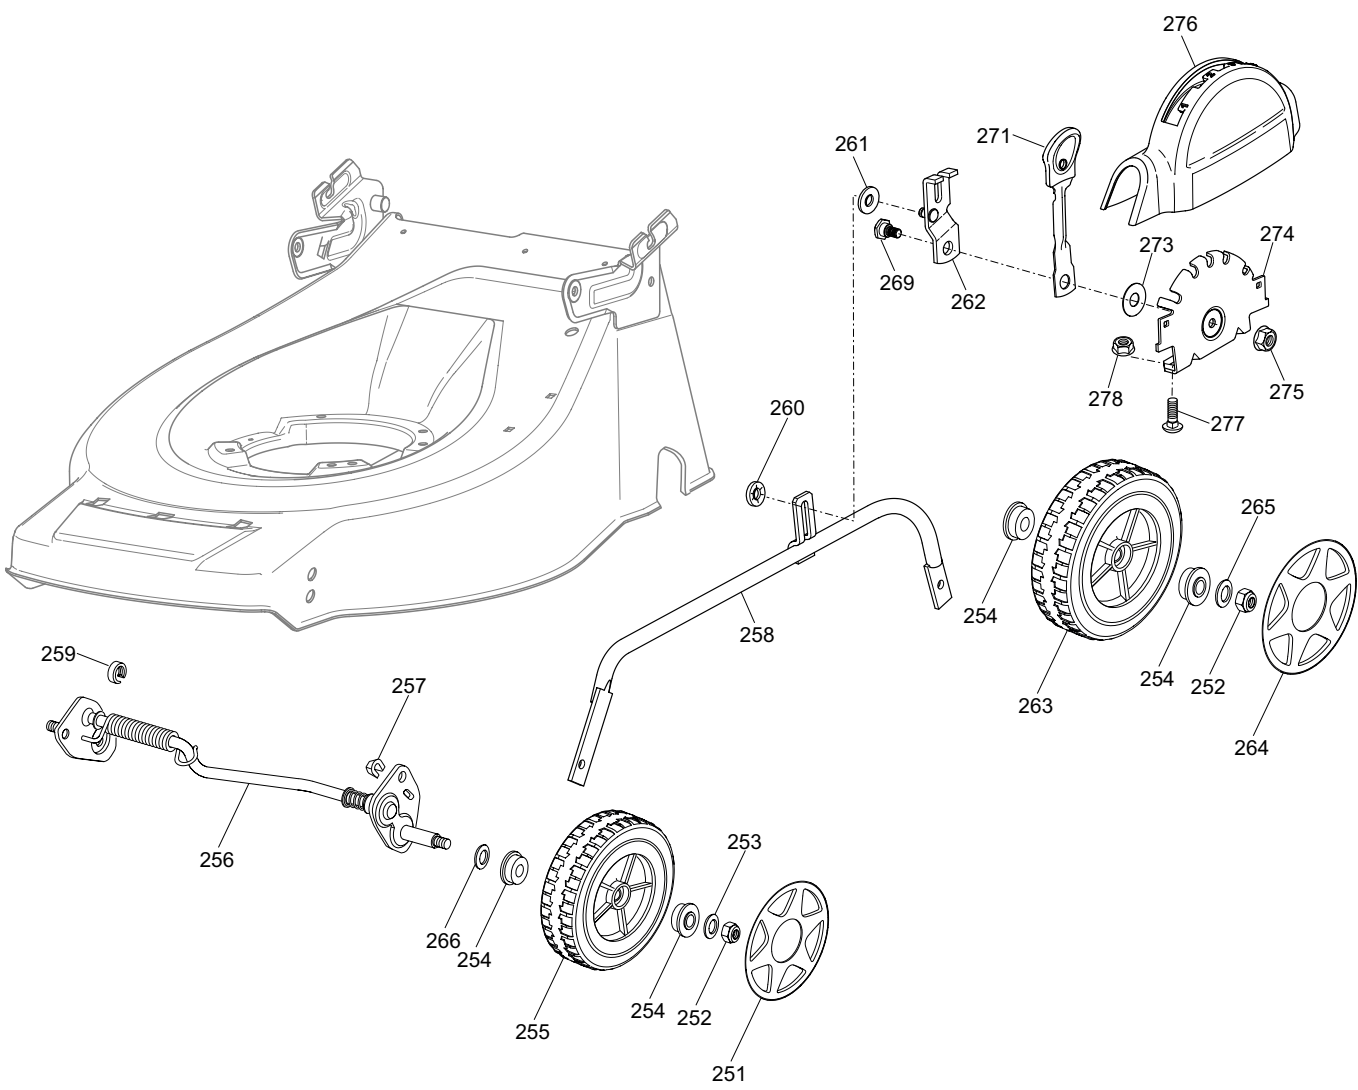

Ausgabe Issue 2008- 52		Bild Nr Picture No B103		VARIOLUX 48 BCA- 48 BCAE GETRIEBE RADAUFHÄNGUNG	VARIOLUX 48 BCA- 48 BCAE TRANSMISSION WHEEL SUSPENSION	Seite Page 42		
Pos. Fig.	Anzahl/Quantity			Artikel Nr. Part No	Bezeichnung	Description	Satz Kit	Anmerkung Notes
	48 BCA BCAE							
251	2			22110409/0	Radkappe.....	Hub cap.....		
252	4			12155000/0	Mutter.....	Nut.....		
253	2			12521350/0	Scheibe.....	Washer.....		
254	8			22122200/0	Kugellager	Ball bearing		
255	2			81007351/0	Rad.....	Wheel.....		
256	1			81000141/1	Radachse- vorne.....	Wheel axle- front.....		
257	2			12436050/0	Platte	Plate.....		
258	1			81006491/0	Höhenverstellstange	Height adjust rod		
259	1			22171002/0	Distanz.....	Spacer.....		
260	1			12604896/0	Schloßscheibe	Lock washer.....		
261	1			12369500/0	Scheibe.....	Washer.....		
262	1			81005121/0	Halter.....	Attachment.....		
263	2			81007343/0	Rad.....	Wheel.....		
264	2			22110410/0	Radkappe.....	Hub cap.....		
265	2			12369500/0	Scheibe.....	Washer.....		
266	2			12530150/0	Scheibe.....	Washer.....		
269	1			22524333/0	Bolzen.....	Bolt.....		
271	1			81003321/0	Höhenverstellhebel	Height adjust lever		
273	1			22672152/0	Scheibe.....	Washer.....		
274	1			22735571/1	Höhenverstellsektor.....	Height adjust sector		
275	1			12154210/0	Mutter.....	Nut.....		
276	1			22109714/0	Deckel.....	Cover		
277	2			12815200/0	Schraube	Screw.....		
278	2			12292102/0	Mutter.....	Nut.....		
401	2			22120105/1	Kranz	Ring gear		
402	1			22600093/0	Radschutz.....	Wheel cover		
403	4			12608600/0	Seegerring	Seegerring		
404	1			22570120/1	Ritzel- links	Pinion- LH.....		
405	2			19216035/0	Lager	Bearing.....		
406	1			22600092/0	Radschutz.....	Wheel cover		
407	1			81000147/0	Hinterradachse	Rear axle.....		
408	1			22570110/1	Ritzel- rechts.....	Pinion- RH.....		
410	1			81000710/0	Kupplungsdraht.....	Clutch cable		
411	1			81003076/0	Getriebe (schw)	Transmission (black).....		
412	1			22601904/0	• Riemenscheibe	• Belt pulley		
413	1			12645705/0	• Stift.....	• Pin.....		
414	1			22033283/0	• Verstellstange	• Adjustment rod		
415	1			1111- 9745- 01	Riemen	Belt.....		
416	2			22753000/0	Stift.....	Pin.....		
417	1			22041957/1	Bush	Bush.....		
418	1			22450063/0	Feder	Spring		
419	1			22680009/0	Scheibe.....	Washer.....		
420	1			12154510/0	Mutter.....	Nut.....		
421	1			22110230/0	Kappe	Cap.....		

Inkl. 412 - 414