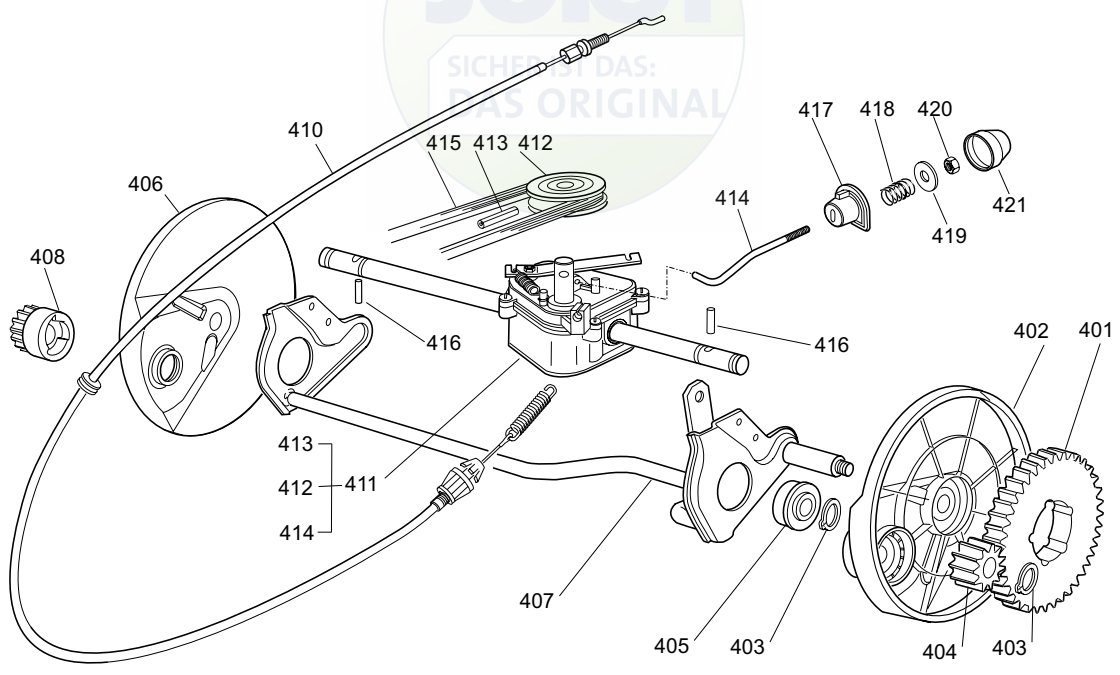

Ausgabe Issue 2008- 52		Bild Nr Picture No B103		VARIOLUX 48 BCA- 48 BCAE GETRIEBE RADAUFHÄNGUNG	VARIOLUX 48 BCA- 48 BCAE TRANSMISSION WHEEL SUSPENSION	Seite Page 42		
Pos. Fig.	Anzahl/Quantity			Artikel Nr. Part No	Bezeichnung	Description	Satz Kit	Anmerkung Notes
	48 BCA BCAE							
251	2			22110409/0	Radkappe.....	Hub cap.....		
252	4			12155000/0	Mutter.....	Nut.....		
253	2			12521350/0	Scheibe.....	Washer.....		
254	8			22122200/0	Kugellager	Ball bearing		
255	2			81007351/0	Rad.....	Wheel.....		
256	1			81000141/1	Radachse- vorne.....	Wheel axle- front.....		
257	2			12436050/0	Platte	Plate.....		
258	1			81006491/0	Höhenverstellstange	Height adjust rod		
259	1			22171002/0	Distanz.....	Spacer.....		
260	1			12604896/0	Schloßscheibe	Lock washer.....		
261	1			12369500/0	Scheibe.....	Washer.....		
262	1			81005121/0	Halter.....	Attachment.....		
263	2			81007343/0	Rad.....	Wheel.....		
264	2			22110410/0	Radkappe.....	Hub cap.....		
265	2			12369500/0	Scheibe.....	Washer.....		
266	2			12530150/0	Scheibe.....	Washer.....		
269	1			22524333/0	Bolzen.....	Bolt.....		
271	1			81003321/0	Höhenverstellhebel	Height adjust lever		
273	1			22672152/0	Scheibe.....	Washer.....		
274	1			22735571/1	Höhenverstellsektor.....	Height adjust sector		
275	1			12154210/0	Mutter.....	Nut.....		
276	1			22109714/0	Deckel.....	Cover		
277	2			12815200/0	Schraube	Screw.....		
278	2			12292102/0	Mutter.....	Nut.....		
401	2			22120105/1	Kranz	Ring gear		
402	1			22600093/0	Radschutz.....	Wheel cover		
403	4			12608600/0	Seegerring	Seegerring		
404	1			22570120/1	Ritzel- links	Pinion- LH.....		
405	2			19216035/0	Lager	Bearing.....		
406	1			22600092/0	Radschutz.....	Wheel cover		
407	1			81000147/0	Hinterradachse	Rear axle.....		
408	1			22570110/1	Ritzel- rechts.....	Pinion- RH.....		
410	1			81000710/0	Kupplungsdraht.....	Clutch cable		
411	1			81003076/0	Getriebe (schw)	Transmission (black).....		
412	1			22601904/0	• Riemenscheibe	• Belt pulley		
413	1			12645705/0	• Stift.....	• Pin.....		
414	1			22033283/0	• Verstellstange	• Adjustment rod		
415	1			1111- 9745- 01	Riemen	Belt.....		
416	2			22753000/0	Stift.....	Pin.....		
417	1			22041957/1	Bush	Bush.....		
418	1			22450063/0	Feder	Spring		
419	1			22680009/0	Scheibe.....	Washer.....		
420	1			12154510/0	Mutter.....	Nut.....		
421	1			22110230/0	Kappe	Cap.....		

Inkl. 412 - 414