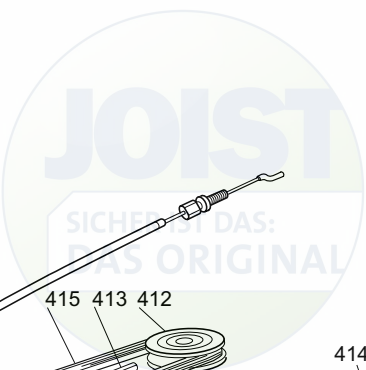

Ausgabe Issue 2008- 52		Bild Nr Picture No B103		VARIOLUX 48 BCA- 48 BCAE GETRIEBE RADAUFHÄNGUNG	VARIOLUX 48 BCA- 48 BCAE TRANSMISSION WHEEL SUSPENSION	Seite Page 42		
Pos. Fig.	Anzahl/Quantity			Artikel Nr. Part No	Bezeichnung	Description	Satz Kit	Anmerkung Notes
	48 BCA BCAE							
251	2			22110409/0	Radkappe.....	Hub cap.....		
252	4			12155000/0	Mutter.....	Nut.....		
253	2			12521350/0	Scheibe.....	Washer.....		
254	8			22122200/0	Kugellager	Ball bearing		
255	2			81007351/0	Rad.....	Wheel.....		
256	1			81000141/1	Radachse- vorne.....	Wheel axle- front.....		
257	2			12436050/0	Platte	Plate.....		
258	1			81006491/0	Höhenverstellstange	Height adjust rod		
259	1			22171002/0	Distanz.....	Spacer.....		
260	1			12604896/0	Schloßscheibe	Lock washer.....		
261	1			12369500/0	Scheibe.....	Washer.....		
262	1			81005121/0	Halter.....	Attachment.....		
263	2			81007343/0	Rad.....	Wheel.....		
264	2			22110410/0	Radkappe.....	Hub cap.....		
265	2			12369500/0	Scheibe.....	Washer.....		
266	2			12530150/0	Scheibe.....	Washer.....		
269	1			22524333/0	Bolzen.....	Bolt.....		
271	1			81003321/0	Höhenverstellhebel	Height adjust lever		
273	1			22672152/0	Scheibe.....	Washer.....		
274	1			22735571/1	Höhenverstellsektor.....	Height adjust sector		
275	1			12154210/0	Mutter.....	Nut.....		
276	1			22109714/0	Deckel.....	Cover		
277	2			12815200/0	Schraube	Screw.....		
278	2			12292102/0	Mutter.....	Nut.....		
401	2			22120105/1	Kranz	Ring gear		
402	1			22600093/0	Radschutz.....	Wheel cover		
403	4			12608600/0	Seegerring	Seegerring		
404	1			22570120/1	Ritzel- links	Pinion- LH.....		
405	2			19216035/0	Lager	Bearing.....		
406	1			22600092/0	Radschutz.....	Wheel cover		
407	1			81000147/0	Hinterradachse	Rear axle.....		
408	1			22570110/1	Ritzel- rechts.....	Pinion- RH.....		
410	1			81000710/0	Kupplungsdraht.....	Clutch cable		
411	1			81003076/0	Getriebe (schw)	Transmission (black).....		
412	1			22601904/0	• Riemenscheibe	• Belt pulley		
413	1			12645705/0	• Stift.....	• Pin.....		
414	1			22033283/0	• Verstellstange	• Adjustment rod		
415	1			1111- 9745- 01	Riemen	Belt.....		
416	2			22753000/0	Stift.....	Pin.....		
417	1			22041957/1	Bush	Bush.....		
418	1			22450063/0	Feder	Spring		
419	1			22680009/0	Scheibe.....	Washer.....		
420	1			12154510/0	Mutter.....	Nut.....		
421	1			22110230/0	Kappe	Cap.....		

Inkl. 412 - 414