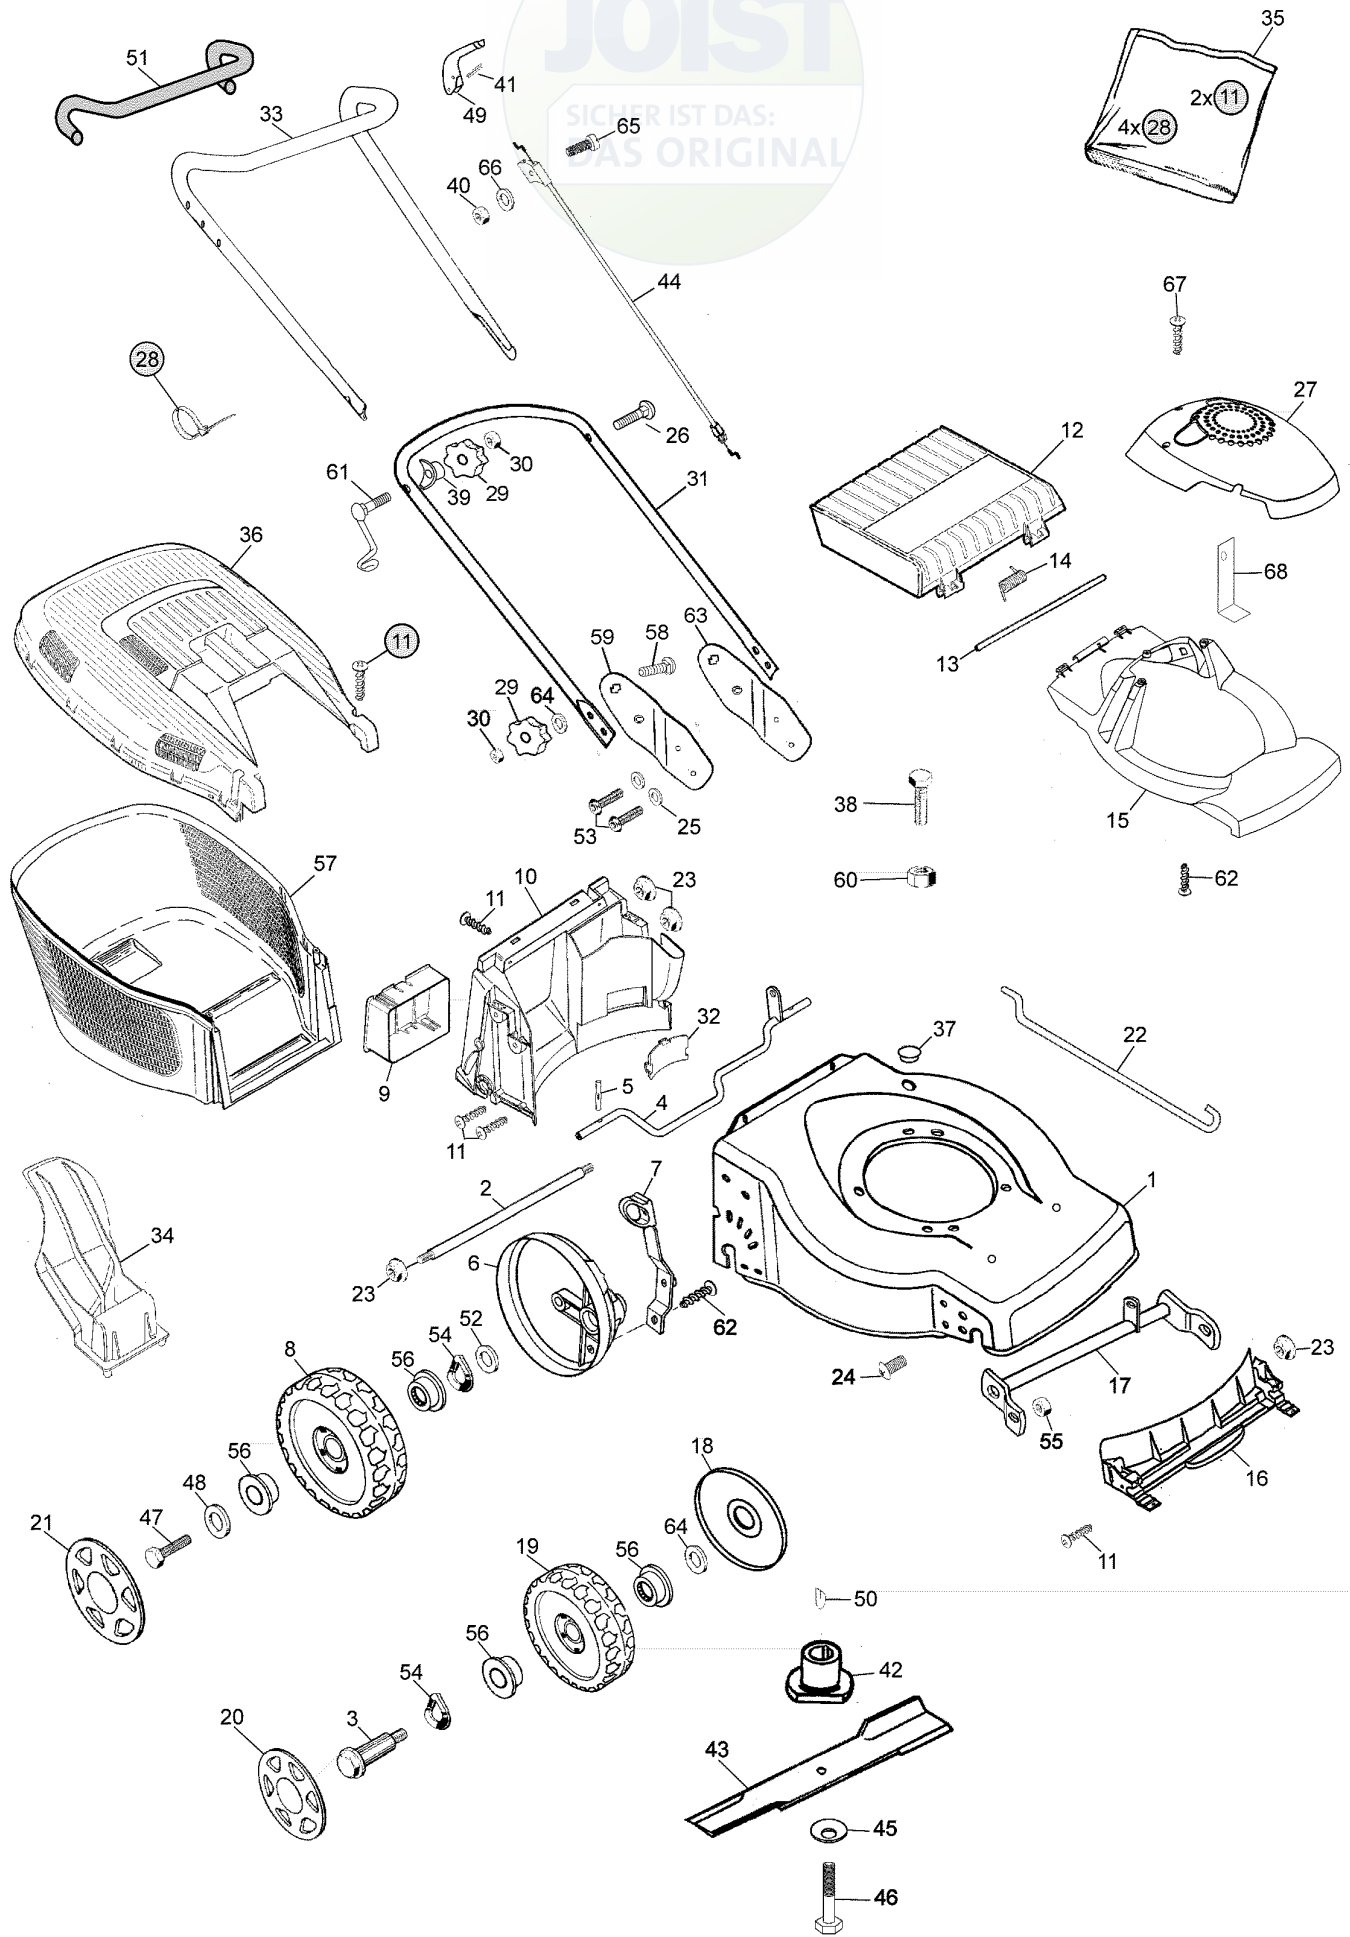

JOIST
SICHER IST DAS:
DAS ORIGINAL

B060A

Ausgabe Issue		Bild Nr Picture No		VARIOLUX 45 BC	VARIOLUX 45 BC	Seite Page		
2004- 1		B060A				52		
Pos. Fig.	Anzahl/Quantity			Artikel Nr. Part No	Bezeichnung	Description	Satz Kit	Anmerkung Notes
	1			1117-3356-02	Chassie- grau	Deck- grey		
	2	1		1117-3258-01	Verstärkerungsstrebe	Reinforcement		
	3	2		1111-3164-01	Radbolzen	Wheel axle bolt		
	4	1		1117-1173-01	Hinterachse	Shaft- backside		
	5	2		9595-0212-00	Spannstift	Locating pin		
	6	2		1117-3256-01	Raddeckel	Wheel protection cap		
	7	1		1117-1174-01	Höheneinstellhebe	Height adjust lever		
	8	2		1111-3238-01	Rad	Wheel		
	9	1		1111-2927-01	Batteriehalter	Battery holder		
	10	1		1117-3008-01	Leitschiene- hintere	Baffle- rear		
	11	12		9836-9512-12	Schraube	Screw		
	12	1		1117-1156-09	Klappe- rot	Rear flap- red		
	13	1		1117-1143-01	Achse	Shaft		
	14	1		1117-1126-01	Feder	Spring- rear flap		
	15	1		1117-3351-02	Motordeckel	Motor cover		
	16	1		1117-3007-01	Leitschiene- vordere	Baffle- front		
	17	1		1117-1334-01	Vorderachse	Front shaft		
	18	2		1117-1161-01	Radschutz	Wheel protection		
	19	2		1111-3163-01	Rad	Wheel		
	20	2		1111-3084-07	Nabenkapsel- grau	Hub cap- grey		
	21	2		1111-3085-07	Nabenkapsel- grau	Hub cap- grey		
	22	1		1117-1130-01	Höheneinstellstange	Connection rod		
	23	8		1117-1131-01	Mutter	Nut		
	24	2		9939-0816-16	Schraube	Screw		
	25	4		9699-0028-02	Scheibe	Flat washer		
	26	1		1136-0620-01	Schraube	Screw		
	27	1		1117-3352-02	Motordeckel	Motor cover		
X	28	4		1136-1403-01	Kabelhalter	Cable holder		
	29	4		1117-3194-01	Verriegelungsrad	Locking knob		
	30	4		9799-0831-02	Mutter	Nut		
X	31	1		1136-1412-01	Holm- Unterteil	Handlebar- lower part		
	32	1		1117-1148-01	Deckel	Cap		
X	33	1		1136-1414-01	Holm- Oberteil	Handlebar- upper part		
	34	1		1117-3001-01	Mulcherpropfen	Mulch plug		
X	35	1		1136-1416-01	Montagesatz	Assy kit		
	36	1		1117-1157-11	Behälterdeckel- rot	Grassbag cover- red		
X	37	1		1136-1400-01	Propfen	Cap		
	38	3		9997-0830-16	Schraube	Screw		
	39	2		1136-0693-01	Scheibe	Washer		
	40	1		9799-0631-02	Mutter	Nut		
	41	1		9595-0258-00	Spannstift	Locating pin		
	42	1		1111-9719-01	Messerhalterung	Blade holder		
	43	1		1111-9723-01	Messer	Blade		
X	44	1		1136-1405-01	Motorbremsdraht	Engine brake cable		
	45	1		1117-1065-01	Tellerfeder	Spring washer		
	46	1		9987-5251-12	Schraube	Screw		
X	47	2		1136-1397-01	Schraube	Screw		
	48	2		9699-0085-02	Scheibe	Flat washer		
	49	1		1117-3221-01	Regulierbügel	OPC lever		
	50	1		9600-0014-00	Keil	Key		
	51	1		1117-3036-01	Griff	Foam grip		
	52	2		9699-0036-02	Scheibe	Flat washer		
	53	4		1117-1364-01	Schraube	Screw		
	54	4		9694-0003-00	Scheibe	Washer		
	55	2		9716-0831-02	Mutter	Nut		
	56	8		9549-0053-00	Kugellager	Ball bearing		
	57	1		1117-1218-01	Behälter- Unterteil	Lower grass bag		
	58	2		9898-0835-12	Schraube	Screw		
	59	1		1117-1341-01	Halter- rechts	Handle support- R.H		
	60	3		9739-0831-22	Mutter	Nut		
	61	1		1136-0747-01	Schraube m. Öse	Screw w. loop		
	62	4		9836-9512-12	Schraube	Screw		
	63	1		1117-1340-01	Halter- links	Handle support- L.H		