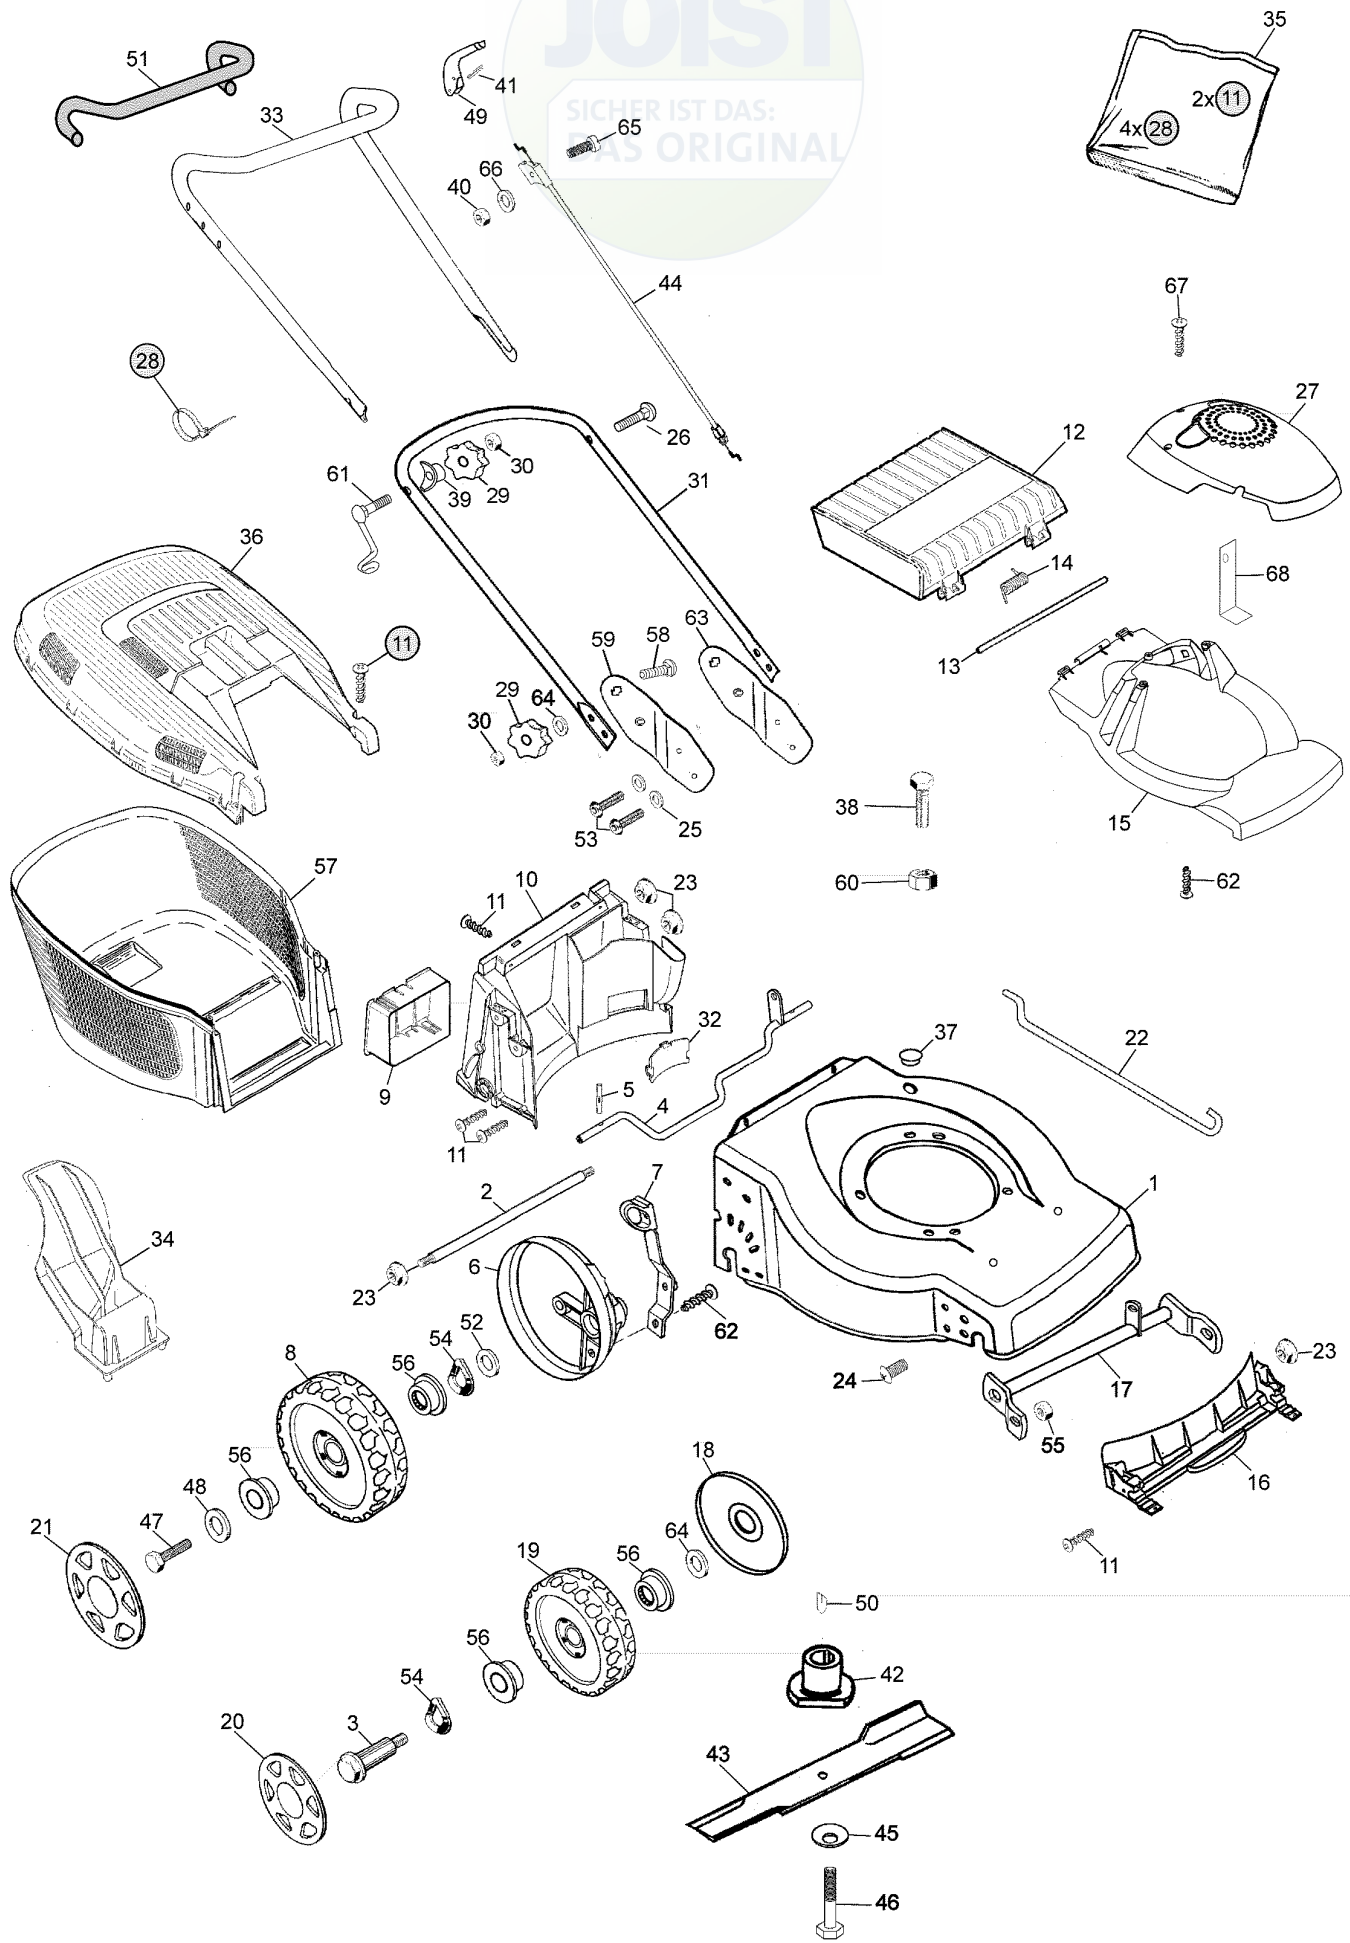

JOIST
SICHER IST DAS:
DAS ORIGINAL

B060A

Ausgabe Issue 2004- 1		Bild Nr Picture No B060A		VARIOLUX 45 BC		VARIOLUX 45 BC		Seite Page 54	
Pos. Fig.	Anzahl/Quantity				Artikel Nr. Part No	Bezeichnung	Description	Satz Kit	Anmerkung Notes
64	4				9699- 0078- 02	Scheibe.....	Washer.....		
65	1				9997- 0635- 12	Schraube	Screw.....		
66	1				9699- 0025- 02	Scheibe.....	Washer.....		
67	4				9836- 9525- 12	Schraube	Screw.....		
68	1				1117- 3373- 01	Stütz	Support.....