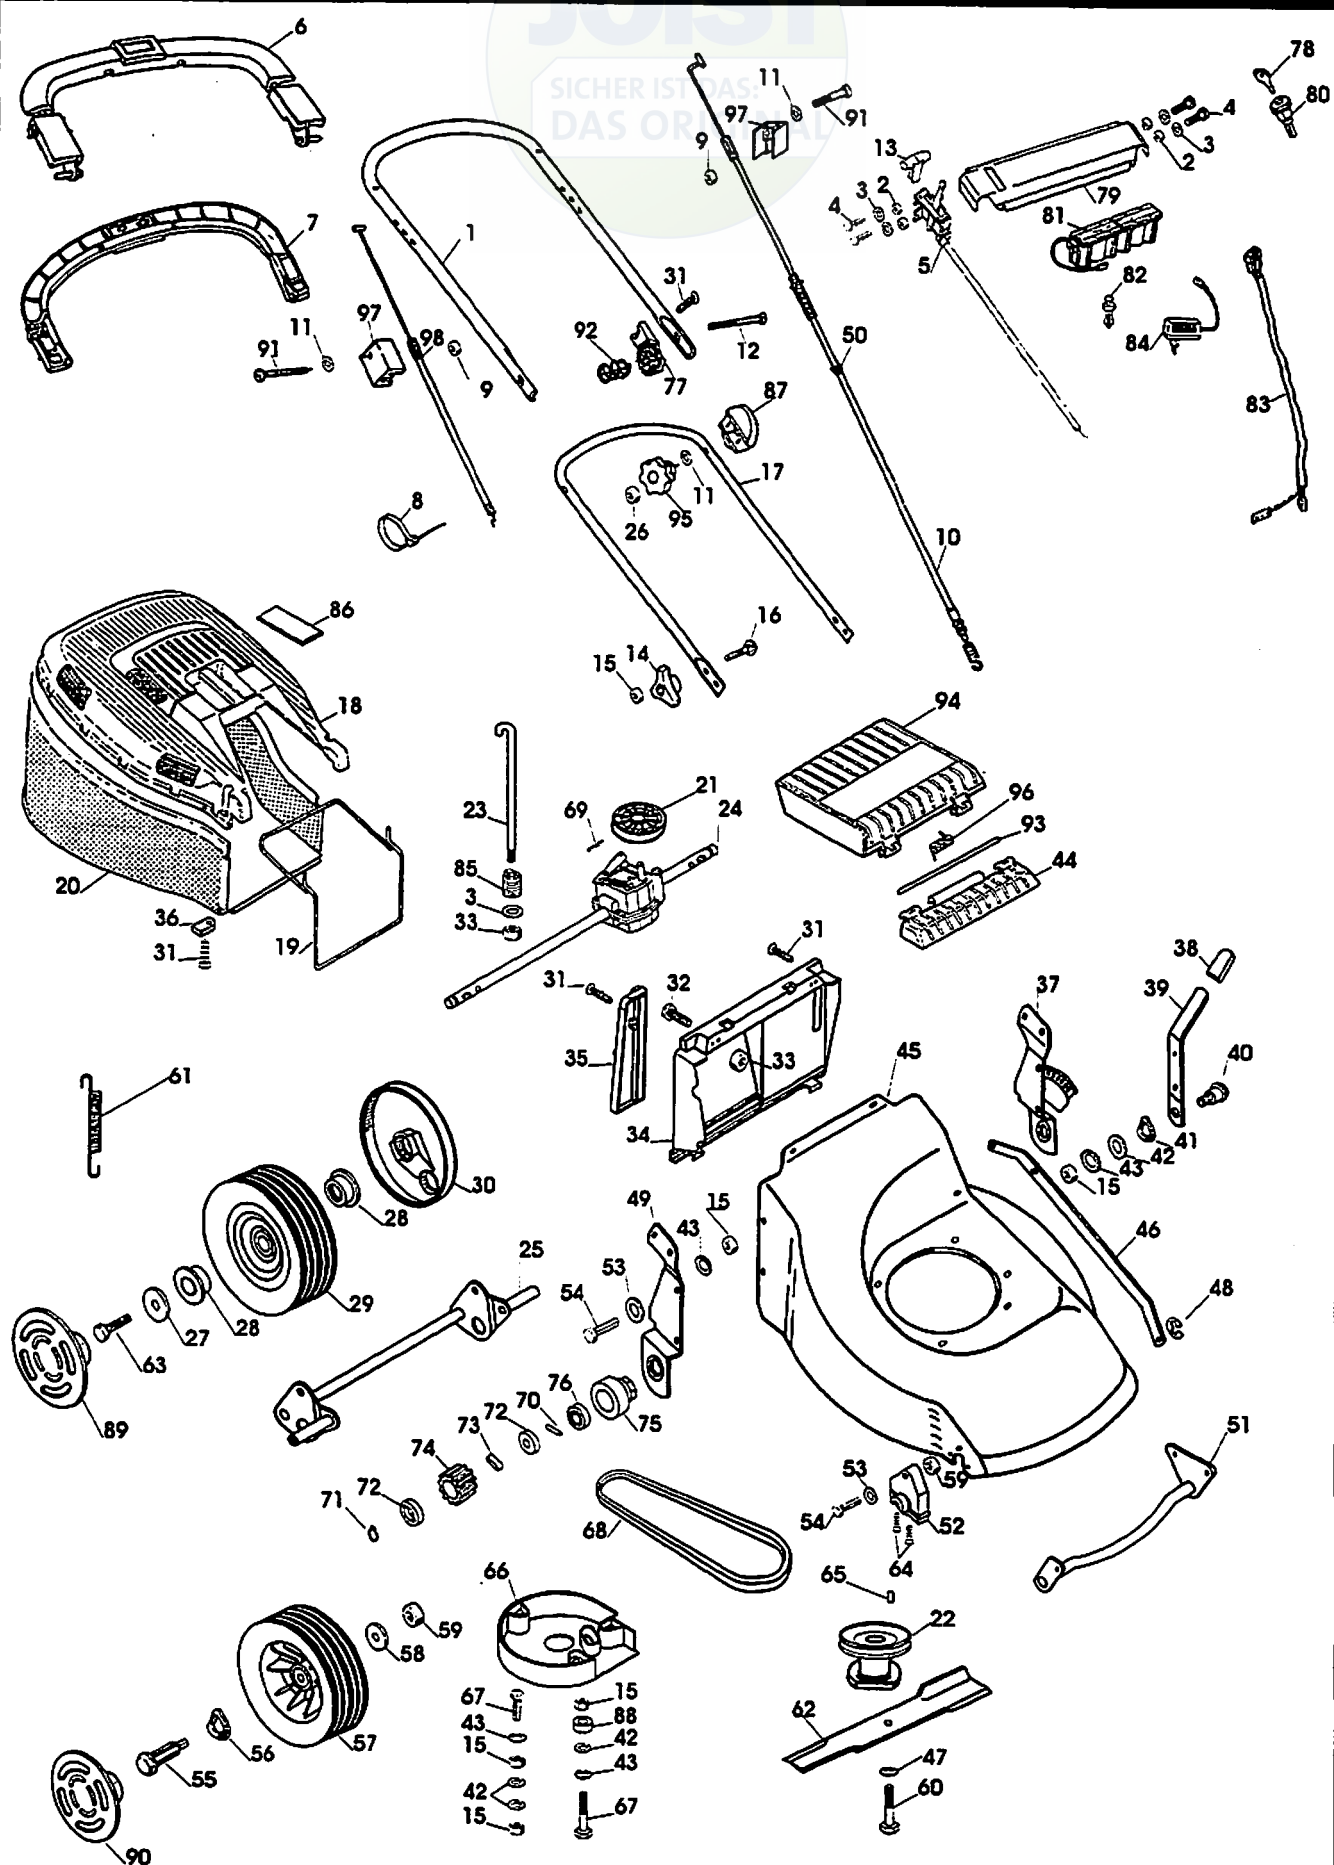

JOIST
SICHER IST DAS
DAS ORIGINAL

329.493.948.19.

Silver Star **48 BAE** 61.49.06

6
1
4
9
0
6

71	32949455400	X	Seegerring	Sicherungsring
72	32949603001	X	Lager tandwiel	Buchse
73	34919243012	X	Pal	Klinke
74	32949518000	X	Tandwiel	Zahnrad
75	32949009601	X	Lager acht. wielas	Buchse
76	32949456100	X	Kogellager	Kugellager
77	32949612601	X	Buiten HR Stuur	Holm verstelling
78	32949526400	X	Kontaktsleutel	Kontaktschlüssel
79	34919628621	X	Stuurplaat ES L	Holmplatte
80	32949526100	X	Kontaktslot	kontaktschloss
81	32949525900	X	Batterij	Batterei
82	32949525301	X	Snap-rivet	Rivet
83	32949525800	X	Startkabel	Kabel
84	32949526000	X	Batterijlader	Battereilader
85	32949005708	X	Veer riemspringer	Feder
86	32949615001	X	Deksel bovendeel bak	Kappe
87	32949612701	X	Binnen HR Stuur	Holm verstelling
88	34919000408	X	Bus voor riemafschermdeksel	Buchse
89	32949355422	X	Sierdeksel zelftr. wiel	Radkappe
90	32949418622	X	Sierdeksel rib wiel Ø 150-175	Radkappe
91	32949623008	X	Schroef M6X40	Schraube M6X40
92	32949612808	X	Veer	Feder
93	34919473008	X	As voor Klep	Achse für klappe
94	34919605701	X	Klep	Klappe
95	32949622501	X	Handgreep	Handgriff
96	32949605808	X	Veer voor klep	Klappenfeder
97	32949622701	X	Fitting	Stutze
98	32949628200	X	OPC Kabel+97	OPC Kabel+97