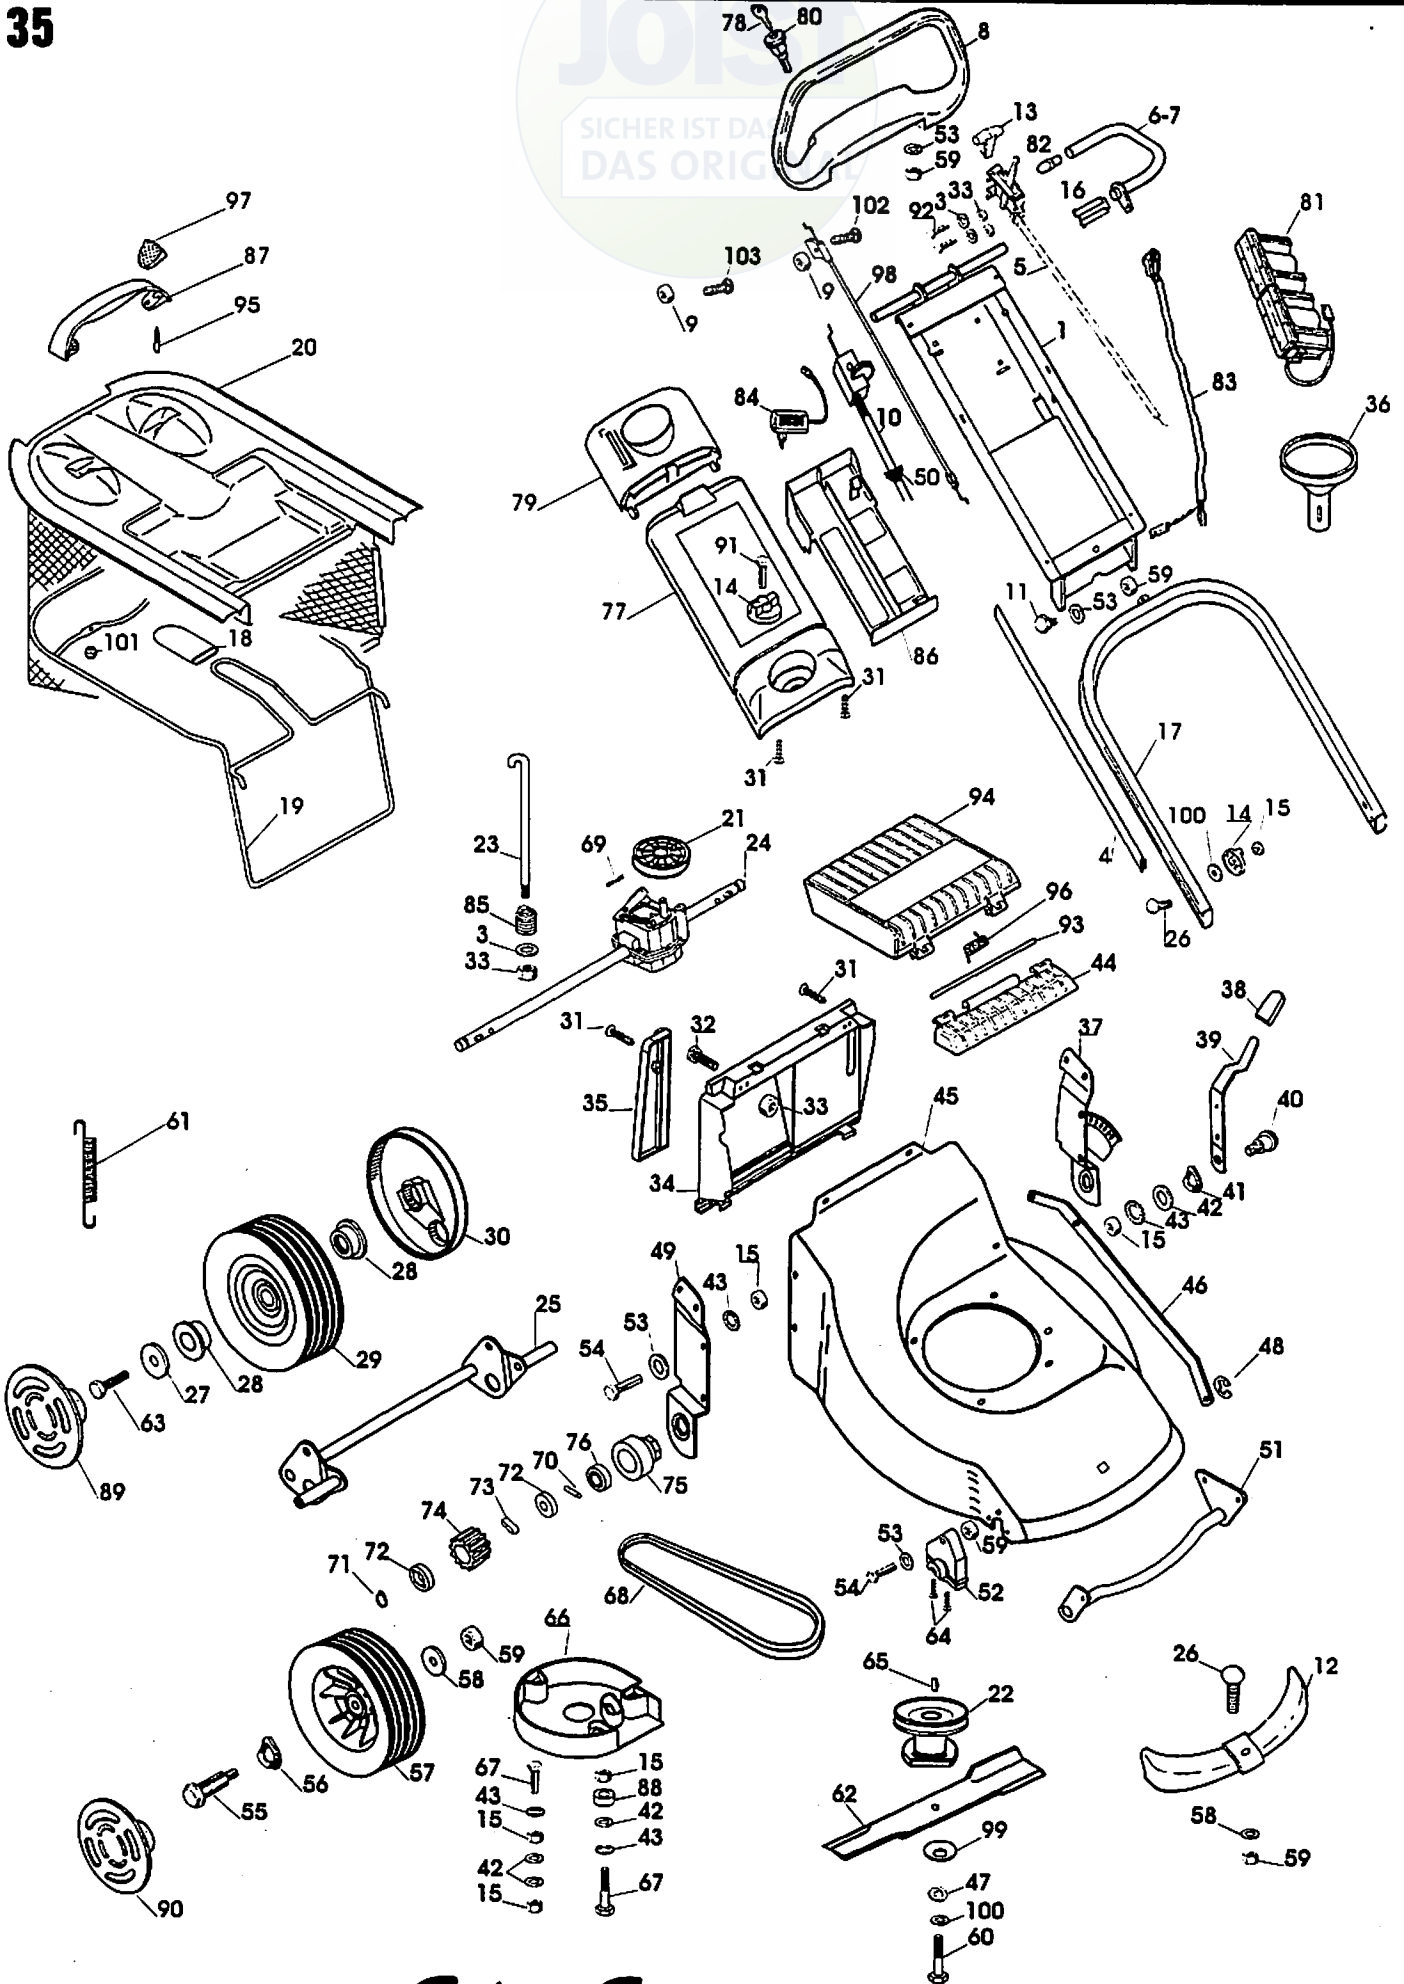

SICHER IST DAS:
DAS ORIGINAL

Index Art nr

Omschrijving

Bezeichnung

01	32949070000	X	Mot. TEC FUTURA 55 OHV	Motor TEC FUTURA 55 OHV
02	34929650088	X	Bovendeel stuur	Oberteil Holm
03	32996001408	X	Moer M5	Mutter
04	32997000908	X	Sluistring Ø5.3	Scheibe
05	32949650401	X	Strip	Strip
06	32949650100	X	Gashandel	Gashebel
07	32949650288	X	OPC Beugel	OPC Hebel
08	32949650288	X	Koppelingsbeugel	Kuppelungshebel
09	32949653701	X	Grip	Grip
10	32996001508	X	Moer M6	Mutter M6
11	32949650300	X	Koppelingskabel+50	Kuppelungskabel
12	32949254908	X	Bout met ring	Bolzen
13	32949653900	X	Front Gewicht	Frontgewicht
14	32949615401	X	T-handgreep gashandel	Handgriff
15	32949650601	X	Handgreep	Handgriff
16	32996001708	X	Moer M8	Mutter
17	32949650801	X	Lagering	Buchse
18	34929650988	X	Onderdeel stuur	Unterteil Holm
19	32949382301	X	Handvat	Handgriff
20	32949651108	X	Gernaamte graszak	Rahmen Grassbehälter
21	32949651201	X	Doek graszak	Unterteil Sack
22	32949601101	X	V-riemschijf	Riemenscheibe
23	34929623700	X	Mesbus kpl.	Messerbuchse
24	34919005608	X	Opspanhaak	Feder
25	32949625001	X	Schakelkast incl.21 & 69	Schalterkasten incl.21+69
26	34929625808	X	Achterste wielas zelftrekker	Achse hinten
27	32949385808	X	Houtbout M8 X 25	Bolzen M8 X 25
28	32949298608	X	Rondsel Ø 6.3x27x1.5	Scheibe
29	32949454800	X	Kogellager	Kugellager
30	34929355522	X	Wiel + ribband zelfstr.	Rad
31	32949518201	X	Afschermdeksel wiel	Kappe
32	32949907908	X	Sterschroef KA 50 X 16	Schraube
33	32949625208	X	Schroef M5 X 12	Schraube
34	32949317508	X	Veiligheidsmoer M5	Sicherheitsmutter
35	34919625101	X	Adaptor	Adaptor
36	34919625201	X	Deksel adaptor	Kappe adaptor
37	32949653401	X	Trechter	Trichter
38	34929625301	X	Steuur stuur links	Holmstutze Links
39	32949007402	X	Handgreep	Handgriff
40	34929007301	X	Handel hoogteregeling	Handgriff
41	32949329508	X	Scharnierbout	Handgriff höhe einst.
42	32949608608	X	Gegolfde veerring	Gelenkbolzen
43	34919011508	X	Rondsel Ø 8.3x22x2	Scheibe
44	32992013700	X	Getande veerring	Scheibe
45	34919605601	X	Klepbevestiging	Scheibe
46	34929654588	X	Lichaam	Klappenhalter
47	34929007208	X	Verbindingsstang H.R.	Gehäuse
48	32992001300	X	Grower	Stange
49	32949627400	X	Clips	Scheibe "Grower"
50	34929625401	X	Steuur stuur rechts	Clips
51	32949601701	X	Kabelbescherming	Holmstutze rechts
52	34929007108	X	Voorste wielas	Kabelschutz
53	32949007001	X	Voorste lager wielas	Achse vorne
54	32997001208	X	Rondsel Ø 8.4X17X1.6	Buchse
55	32990042908	X	Bout M8 X 16	Scheibe
56	32949389808	X	Wielas bout	Bolzen
57	32949622108	X	Golvend rondsel	Radbolzen
58	32949418401	X	Wiel rib Ø175 kogellager	Scheibe
59	32949388908	X	Rondsel Ø 8.3x20x3	Rad klp.
60	32949189008	X	Zelfborgmoer M8	Scheibe
61	32949184908	X	Mesbout	Sicherheitsmutter
62	32949627200	X	Veer HR	Bolzen
63	32949624291	X	Mes	Feder
64	32949625908	X	WM schroef M6 x 16	Messer
65	32949502908	X	Zelftappende schroef	Schraube
66	32949085300	X	Woodruffspie	Schraube
67	34919000101	X	Afschermdeksel	Keil
68	32990018408	X	Bout M8 X 40	Schutzkappe
69	32949453400	X	V-riem	Bolzen
70	32949601000	X	Spanstift 5 X 26	V-Riemen
71	32949602900	X	Paspas dia 4 x 18	Keil
72	32949455400	X	Seegerring	Keil
73	32949603001	X	Lager tandwiel	Sicherungsring
74	34919243012	X	Pal	Buchse
75	32949518000	X	Tandwiel	Klinke
76	32949009601	X	Lager acht. wielas	Zahnrad
77	32949456100	X	Kogellager	Buchse
78	34919651321	X	Batterij deksel	Kugellager
79	32949526400	X	Kontaktsleutel	Batterei kappe
80	34919651421	X	Deksel Gashandel	Kontaktschüssel
81	32949526100	X	Kontaktslot	Gashebel dekel
82	32949653200	X	Batterij	kontaktschloss
83	32949650501	X	Eind Knop schuin	Batterei
84	32949653800	X	Startkabel	Knob
85	32949653300	X	Batterijlader	Kabel
86	32949005708	X	Veer riemspanner	Battereilader
87	34919651601	X	Batterij doos	Feder
88	32949654091	X	Top Handle	Batterei Kasten
89	34919000408	X	Bus voor riemafschermdeksel	Top Handle
90	329493355422	X	Sierdeksel zelftr. wiel	Buchse
91	32949418622	X	Sierdeksel rib wiel Ø 150-175	Radkappe
92	32990018208	X	Bout M8 X 30	Radkappe
93	32990035508	X	Bout M5 X 12	Bolzen M8 X 30
94	34919473008	X	Az voor Klep	Bolzen M5 X 12
95	34919605701	X	Klep	Achse für klappe
96	32949654108	X	Stokschroef	Klappe
97	32949605808	X	Veer voor klep	Schraube
98	32949654291	X	Handle Cap	Klappenfeder
99	32949651700	X	OPC Kabel	Handle Cap
99	32949337900	X	Tellerveer	OPC Kabel
				Federscheibe