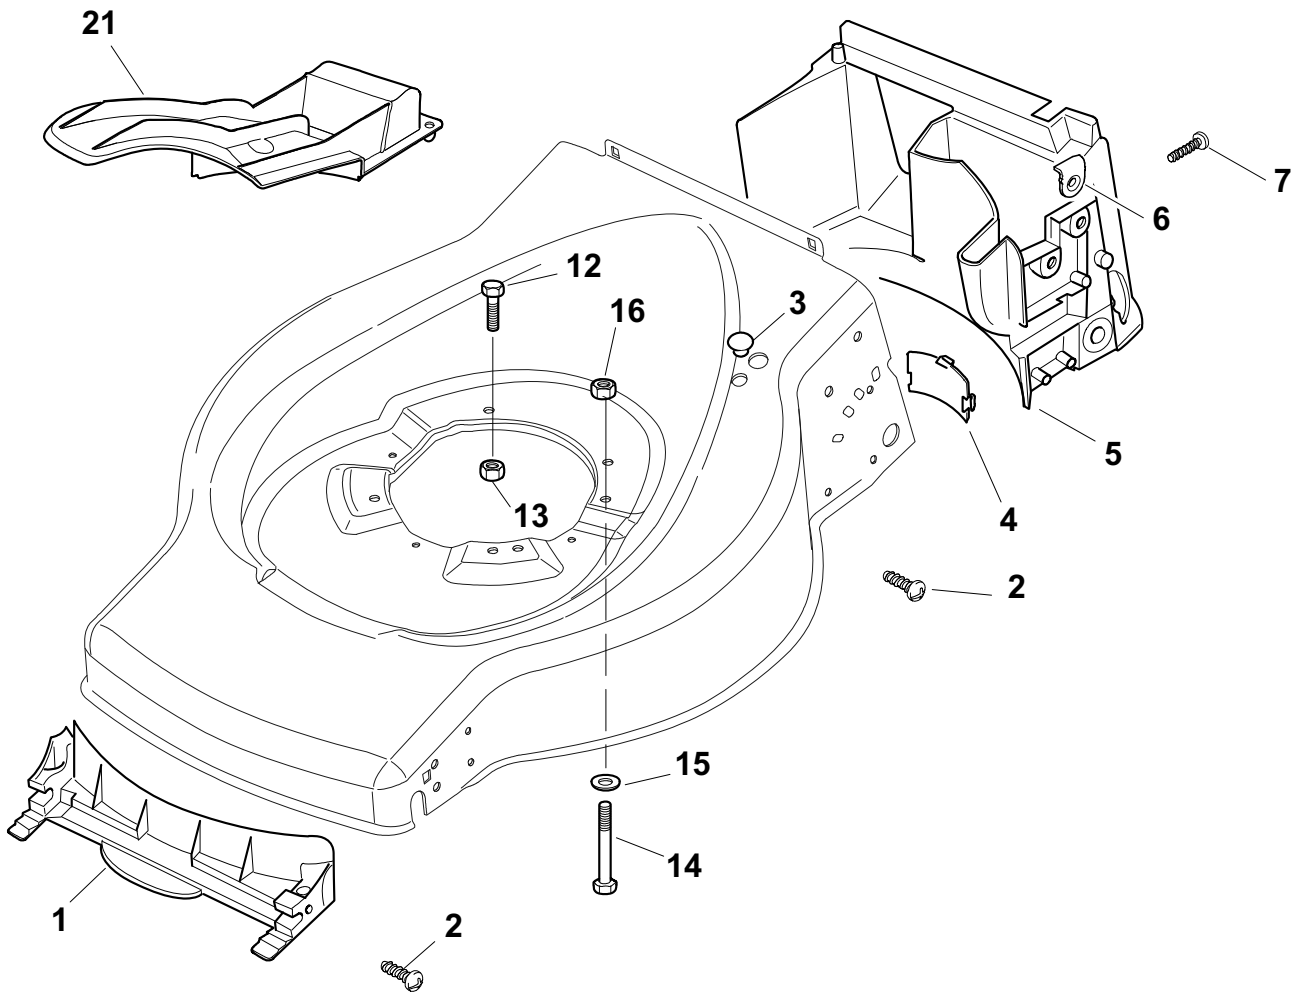

Model: CMI 46 B
Table: Chassis

JOIST
SICHER DAS:
DAS ORIGINAL

Model: CMI 46 B
Table: Chassis

Pos.	Article nr	Q.ty	Description	Bezeichnung
1	22108271/0	1	Front Conveyor Assy	Hinterleitblechvorder
2	12728686/0	6	Screw	Schraube
3	322820077/0	1	Cap	Gummistopfen
4	22109532/0	1	Cover	Deckel
5	22108272/2	1	Rear Conveyor Assy	Hinterleitblechsatz
6	322545189/0	4	Plate	Plättchen
7	12728686/0	2	Screw	Schraube
12	12793701/0	3	Screw	Schraube
13	12293201/0	3	Nut	Mutter
14	12691800/0	1	Screw	Schraube
15	12521350/0	1	Washer	Scheibe
16	12155000/0	1	Nut	Mutter
21	22140226/0	1	Deflector	Deflektor
21	322140233/0	1	Deflector	Deflektor

Model: CMI 46 B
Table: Handle, Lower Part

Model: CMI 46 B
Table: Handle, Lower Part

Pos.	Article nr	Q.ty	Description	Bezeichnung
1	12760605/0	4	Screw	Schraube
2	12521350/0	4	Washer	Scheibe
3	81006570/0	1	Handle, Lower Part	Holm, Unterteil
4	81003801/1	1	Guide Spring	Feder Führer
5	22680006/1	2	Washer	Scheibe
6	322399804/1	2	Knob	Griff
7	12293200/0	2	Nut	Mutter
8	12819201/0	1	Screw	Schraube
9	81008648/1	1	Outfit, Screws	Satz, Schrauben

Model: CMI 46 B
Table: Handle, Upper Part

Model: CMI 46 B
Table: Handle, Upper Part

Pos.	Article nr	Q.ty	Description	Bezeichnung
1	81007018/1	1	Handle, Upper Part	Holm, Oberteil
2	81000616/1	1	Cable, Thread Engine Brake	Kabel, Motorbremse
3	81003291/3	1	Lever, Engine Brake	Hebel, Motorbremse
4	22041966/0	2	Bush	Buchse
5	12728518/0	1	Screw	Schraube
6	22806612/0	1	Support	Halter
7	22291050/0	1	Handgrip Black	Handgriff Schwarz