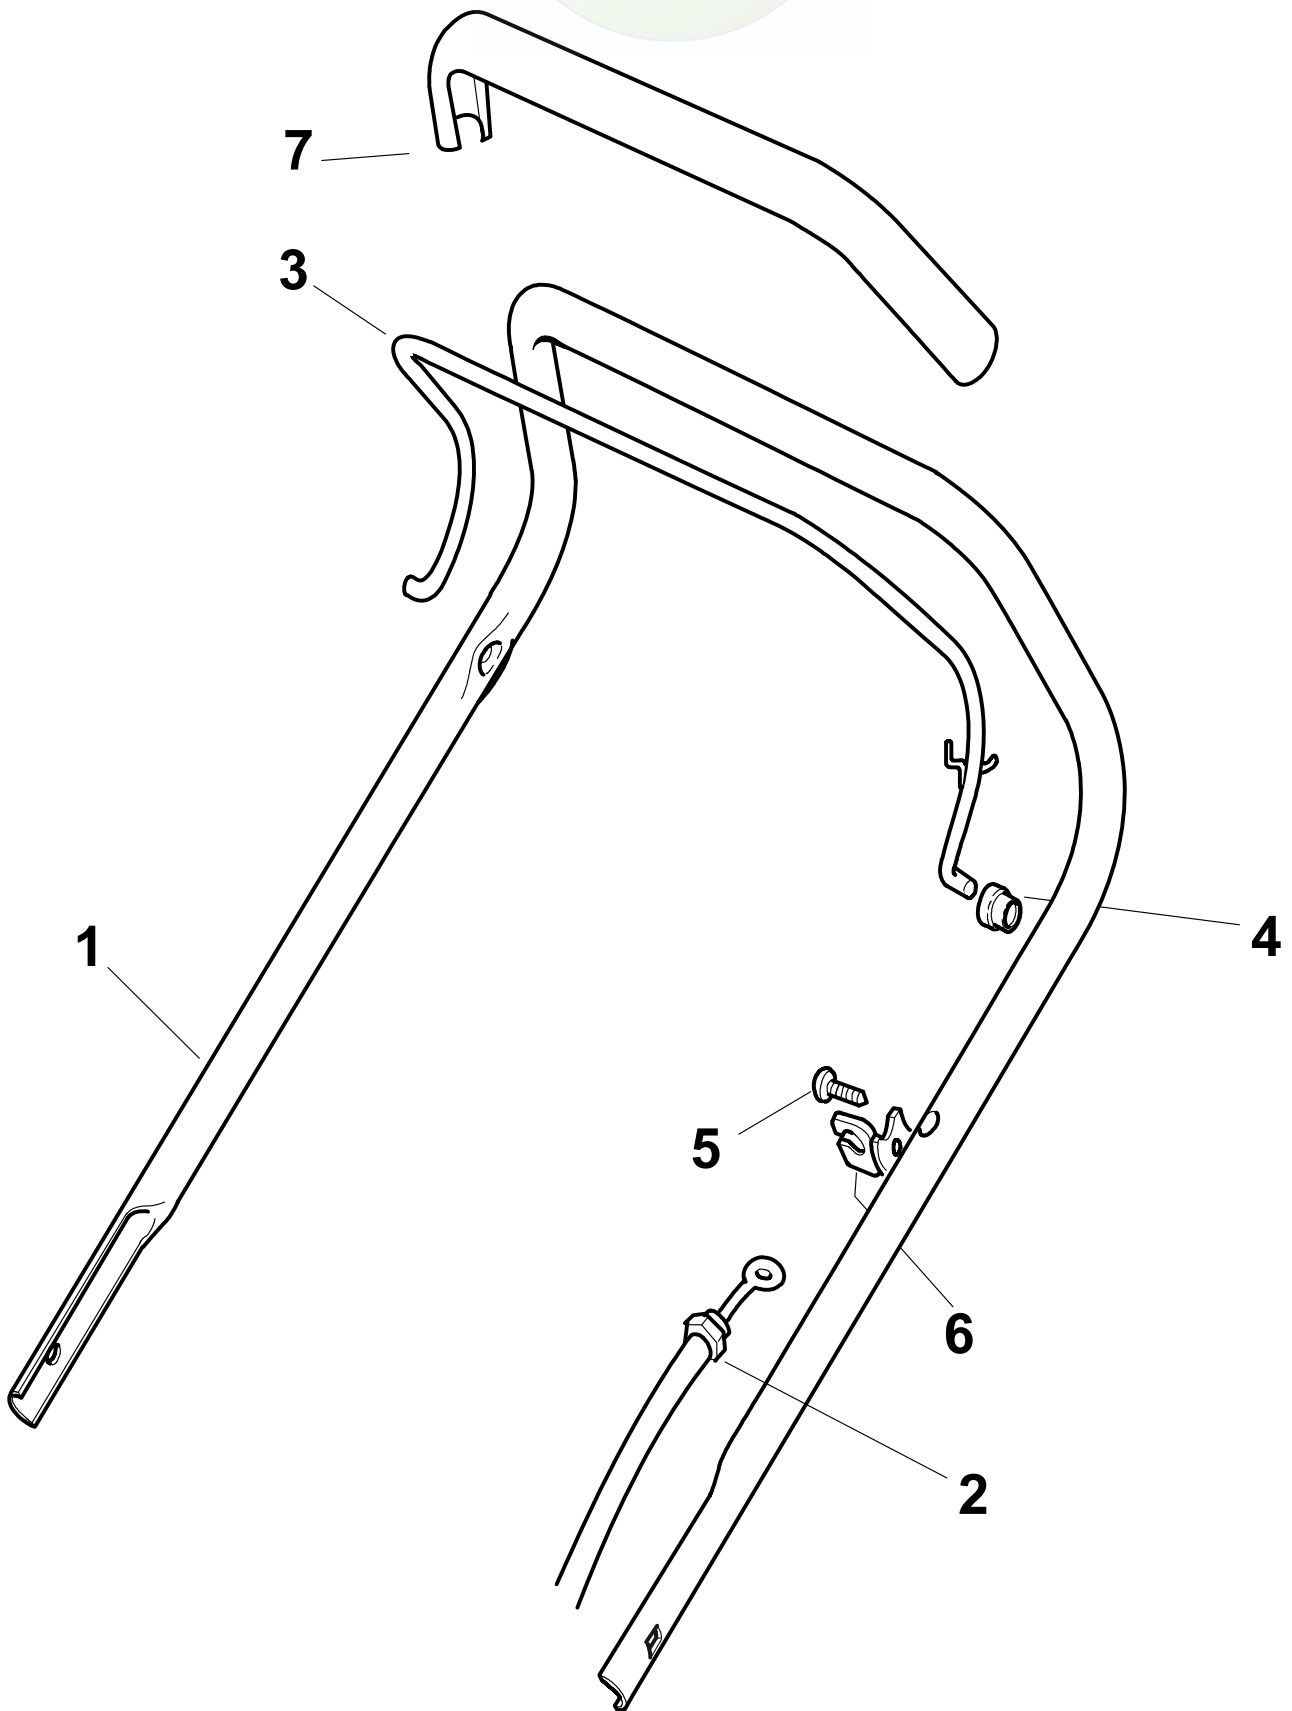

Model: CMI 46 B
Table: Chassis

JOIST
SICHER DAS:
DAS ORIGINAL

Model: CMI 46 B
Table: Chassis

Pos.	Article nr	Q.ty	Description	Bezeichnung
1	22108271/0	1	Front Conveyor Assy	Hinterleitblechvorder
2	12728686/0	6	Screw	Schraube
3	322820077/0	1	Cap	Gummistopfen
4	22109532/0	1	Cover	Deckel
5	22108272/2	1	Rear Conveyor Assy	Hinterleitblechsatz
6	322545189/0	4	Plate	Plättchen
7	12728686/0	2	Screw	Schraube
12	12793701/0	3	Screw	Schraube
13	12293201/0	3	Nut	Mutter
14	12691800/0	1	Screw	Schraube
15	12521350/0	1	Washer	Scheibe
16	12155000/0	1	Nut	Mutter
21	22140226/0	1	Deflector	Deflektor
21	322140233/0	1	Deflector	Deflektor

Model: CMI 46 B
Table: Handle, Lower Part

Model: CMI 46 B
Table: Handle, Lower Part

Pos.	Article nr	Q.ty	Description	Bezeichnung
1	12760605/0	4	Screw	Schraube
2	12521350/0	4	Washer	Scheibe
3	81006570/0	1	Handle, Lower Part	Holm, Unterteil
4	81003801/1	1	Guide Spring	Feder Führer
5	22680006/1	2	Washer	Scheibe
6	322399804/1	2	Knob	Griff
7	12293200/0	2	Nut	Mutter
8	12819201/0	1	Screw	Schraube
9	81008648/1	1	Outfit, Screws	Satz, Schrauben

Model: CMI 46 B
Table: Handle, Upper Part

Model: CMI 46 B
Table: Handle, Upper Part

Pos.	Article nr	Q.ty	Description	Bezeichnung
1	81007018/1	1	Handle, Upper Part	Holm, Oberteil
2	81000616/1	1	Cable, Thread Engine Brake	Kabel, Motorbremse
3	81003291/3	1	Lever, Engine Brake	Hebel, Motorbremse
4	22041966/0	2	Bush	Buchse
5	12728518/0	1	Screw	Schraube
6	22806612/0	1	Support	Halter
7	22291050/0	1	Handgrip Black	Handgriff Schwarz

Model: CMI 46 B
Table: Blade

Model: CMI 46 B
Table: Blade

Pos.	Article nr	Q.ty	Description	Bezeichnung
1	22463012/2	1	Hub, Crankshaft \varnothing 22.2	Halter, Motorwelle \varnothing 22.2
2	81004365/3	1	Blade Standard	Messer Standard
3	22160400/0	1	Elastic Washer	Elastischescheibe
4	12523080/0	1	Washer	Scheibe
5	12735698/0	1	Screw	Schraube
6	12139100/0	1	Feather	Keil