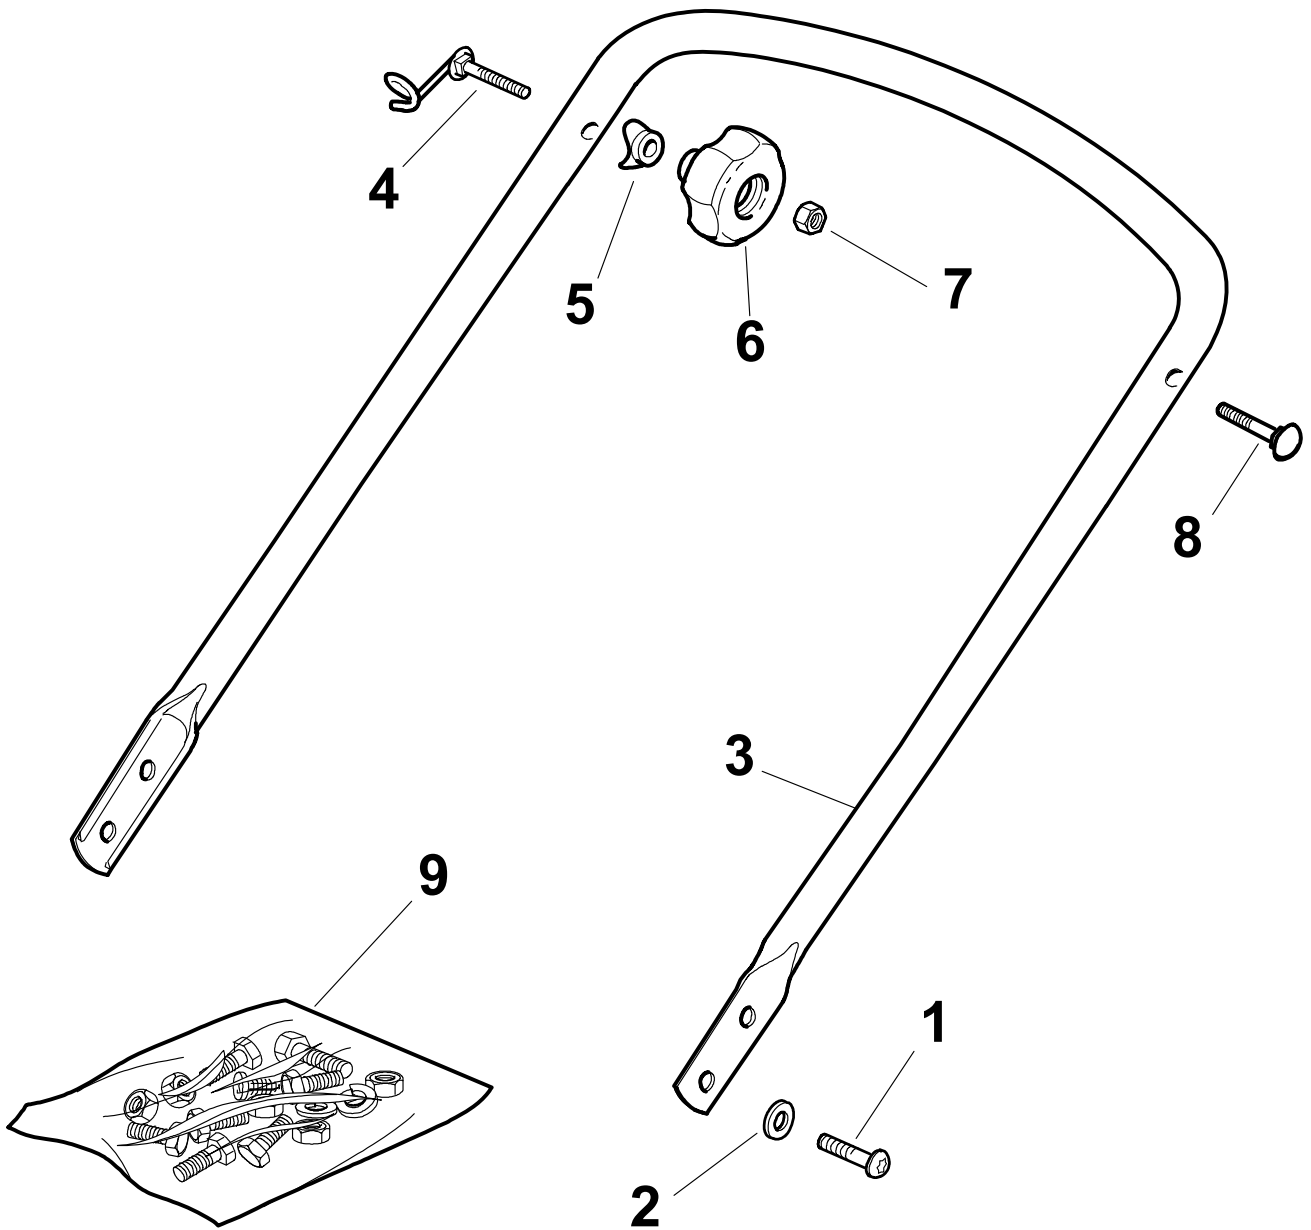

Model: CMI 46 B
Table: Chassis

JOIST
SICHER DAS:
DAS ORIGINAL

Model: CMI 46 B
Table: Chassis

Pos.	Article nr	Q.ty	Description	Bezeichnung
1	22108271/0	1	Front Conveyor Assy	Hinterleitblechvorder
2	12728686/0	6	Screw	Schraube
3	322820077/0	1	Cap	Gummistopfen
4	22109532/0	1	Cover	Deckel
5	22108272/2	1	Rear Conveyor Assy	Hinterleitblechsatz
6	322545189/0	4	Plate	Plättchen
7	12728686/0	2	Screw	Schraube
12	12793701/0	3	Screw	Schraube
13	12293201/0	3	Nut	Mutter
14	12691800/0	1	Screw	Schraube
15	12521350/0	1	Washer	Scheibe
16	12155000/0	1	Nut	Mutter
21	22140226/0	1	Deflector	Deflektor
21	322140233/0	1	Deflector	Deflektor

Model: CMI 46 B
Table: Handle, Lower Part

Model: CMI 46 B
Table: Handle, Lower Part

Pos.	Article nr	Q.ty	Description	Bezeichnung
1	12760605/0	4	Screw	Schraube
2	12521350/0	4	Washer	Scheibe
3	81006570/0	1	Handle, Lower Part	Holm, Unterteil
4	81003801/1	1	Guide Spring	Feder Führer
5	22680006/1	2	Washer	Scheibe
6	322399804/1	2	Knob	Griff
7	12293200/0	2	Nut	Mutter
8	12819201/0	1	Screw	Schraube
9	81008648/1	1	Outfit, Screws	Satz, Schrauben

Model: CMI 46 B
Table: Handle, Upper Part

Model: CMI 46 B
Table: Handle, Upper Part

Pos.	Article nr	Q.ty	Description	Bezeichnung
1	81007018/1	1	Handle, Upper Part	Holm, Oberteil
2	81000616/1	1	Cable, Thread Engine Brake	Kabel, Motorbremse
3	81003291/3	1	Lever, Engine Brake	Hebel, Motorbremse
4	22041966/0	2	Bush	Buchse
5	12728518/0	1	Screw	Schraube
6	22806612/0	1	Support	Halter
7	22291050/0	1	Handgrip Black	Handgriff Schwarz

Model: CMI 46 B
Table: Blade

Model: CMI 46 B
Table: Blade

Pos.	Article nr	Q.ty	Description	Bezeichnung
1	22463012/2	1	Hub, Crankshaft \varnothing 22.2	Halter, Motorwelle \varnothing 22.2
2	81004365/3	1	Blade Standard	Messer Standard
3	22160400/0	1	Elastic Washer	Elastischescheibe
4	12523080/0	1	Washer	Scheibe
5	12735698/0	1	Screw	Schraube
6	12139100/0	1	Feather	Keil