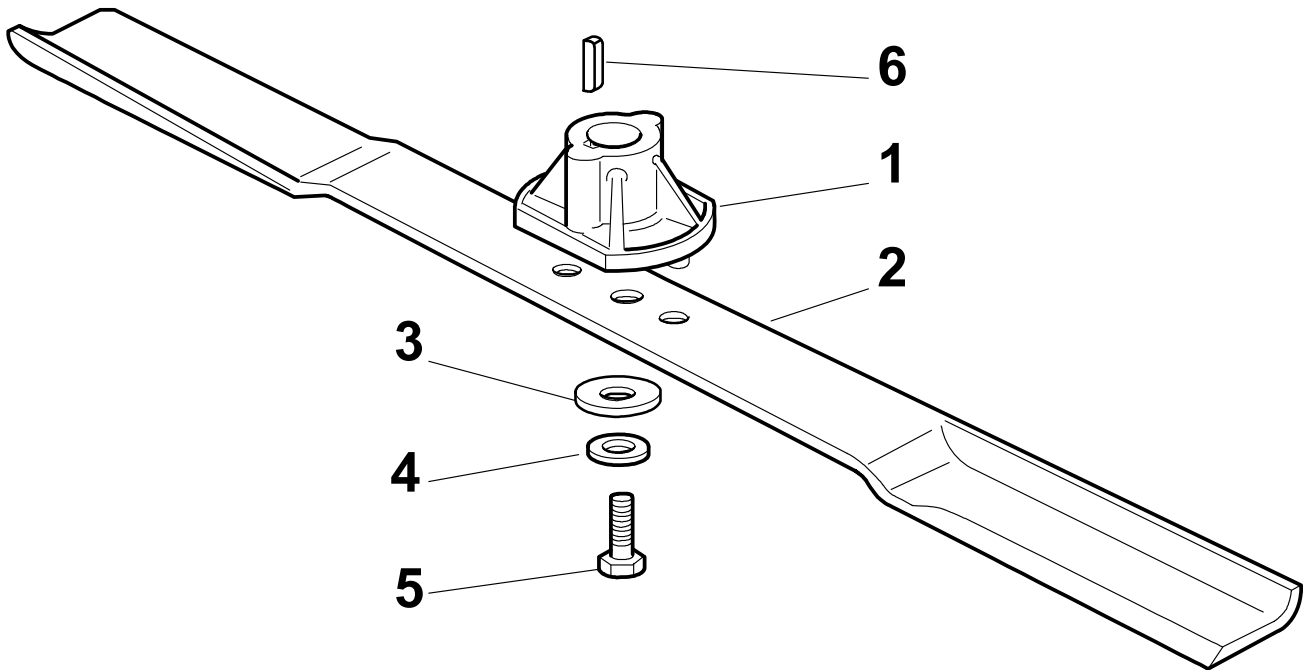

Model: CMI 46 B
Table: Handle, Lower Part

Model: CMI 46 B
Table: Handle, Lower Part

Pos.	Article nr	Q.ty	Description	Bezeichnung
1	12760605/0	4	Screw	Schraube
2	12521350/0	4	Washer	Scheibe
3	81006570/0	1	Handle, Lower Part	Holm, Unterteil
4	81003801/1	1	Guide Spring	Feder Führer
5	22680006/1	2	Washer	Scheibe
6	322399804/1	2	Knob	Griff
7	12293200/0	2	Nut	Mutter
8	12819201/0	1	Screw	Schraube
9	81008648/1	1	Outfit, Screws	Satz, Schrauben

Model: CMI 46 B
Table: Handle, Upper Part

Model: CMI 46 B
Table: Handle, Upper Part

Pos.	Article nr	Q.ty	Description	Bezeichnung
1	81007018/1	1	Handle, Upper Part	Holm, Oberteil
2	81000616/1	1	Cable, Thread Engine Brake	Kabel, Motorbremse
3	81003291/3	1	Lever, Engine Brake	Hebel, Motorbremse
4	22041966/0	2	Bush	Buchse
5	12728518/0	1	Screw	Schraube
6	22806612/0	1	Support	Halter
7	22291050/0	1	Handgrip Black	Handgriff Schwarz

Model: CMI 46 B
Table: Wheels And Height Adjusting

Model: CMI 46 B
Table: Wheels And Height Adjusting

Pos.	Article nr	Q.ty	Description	Bezeichnung
1	81002652/0	1	Chassis Rosso	Gehäuse Rot
2	22551523/0	2	Piastra Anteriore	Platte, Vorder
3	12728686/0	4	Screw	Schraube
4	22600095/0	2	Protection, Wheel	Schütz, Räder
5	22034515/1	8	Bush	Buchse
6	22686091/1	2	Wheel Ø 165	Rad Ø 165
7	22524340/0	4	Pin	Bolzen
8	22110252/1	2	Hub Cap	Radkappe
9	22033366/0	1	Axle, Rear Wheels	Achse, Hinterrad
10	22551525/0	2	Piastra Posteriore	Platte, Hinter
11	22686092/0	2	Wheel Ø 190	Rad Ø 190
12	22110251/0	2	Hub Cap	Radkappe

Model: CMI 46 B
Table: Blade

Model: CMI 46 B
Table: Blade

Pos.	Article nr	Q.ty	Description	Bezeichnung
1	22463012/2	1	Hub, Crankshaft \varnothing 22.2	Halter, Motorwelle \varnothing 22.2
2	81004365/3	1	Blade Standard	Messer Standard
3	22160400/0	1	Elastic Washer	Elastischescheibe
4	12523080/0	1	Washer	Scheibe
5	12735698/0	1	Screw	Schraube
6	12139100/0	1	Feather	Keil