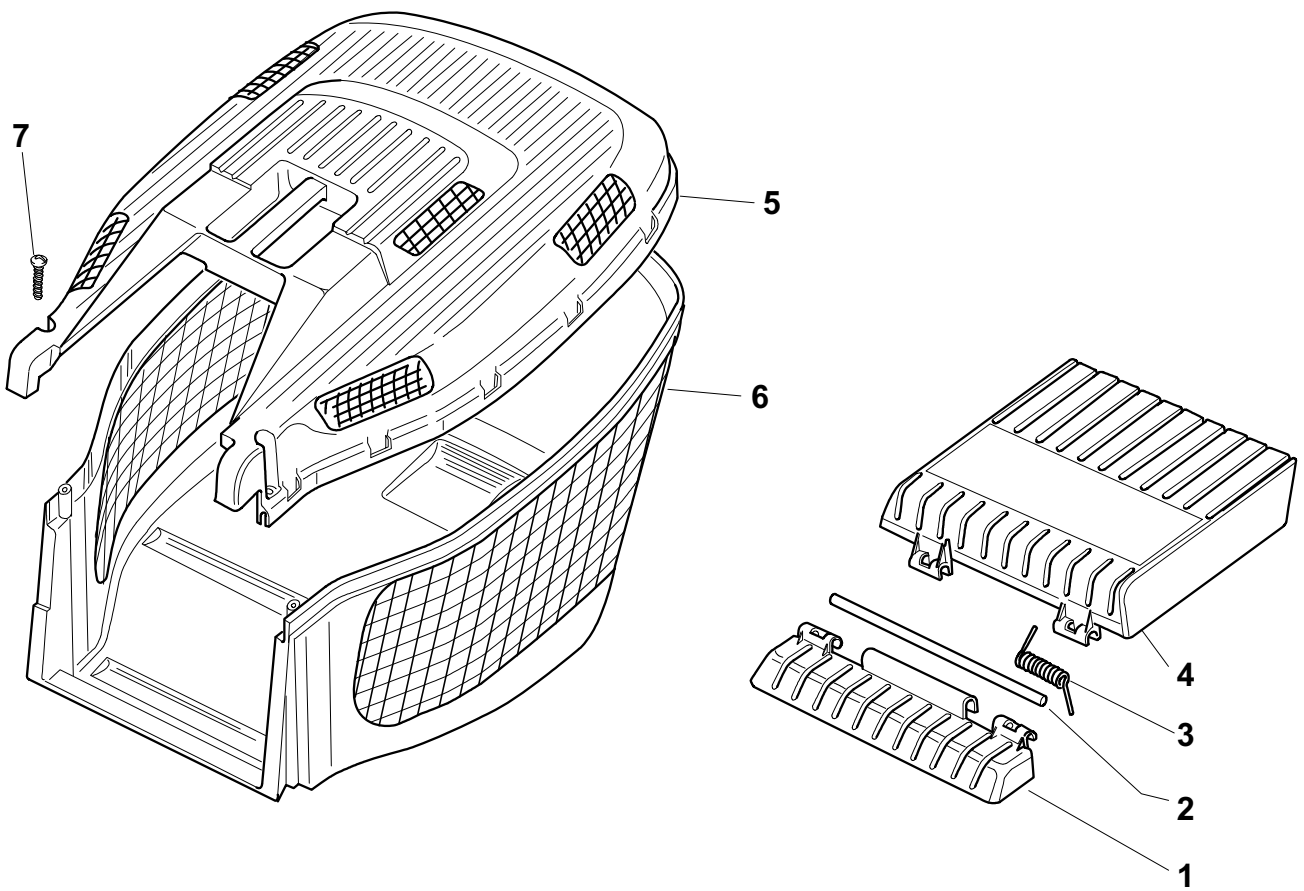

Model: CMI 46 B
Table: Grass-Catcher

Model: CMI 46 B
Table: Grass-Catcher

Pos.	Article nr	Q.ty	Description	Bezeichnung
1	22785136/1	1	Support	Halter
2	22517858/0	1	Pin	Bolzen
3	22450431/0	1	Spring	Feder
4	32260099/1	1	Stone-Guard	Prallblech
5	22486122/0	1	Grassbox Upper Part	Korb Oberteil
6	22486128/0	1	Grassbox Lower Part	Korb Unterteil
7	12728686/0	2	Screw	Schraube