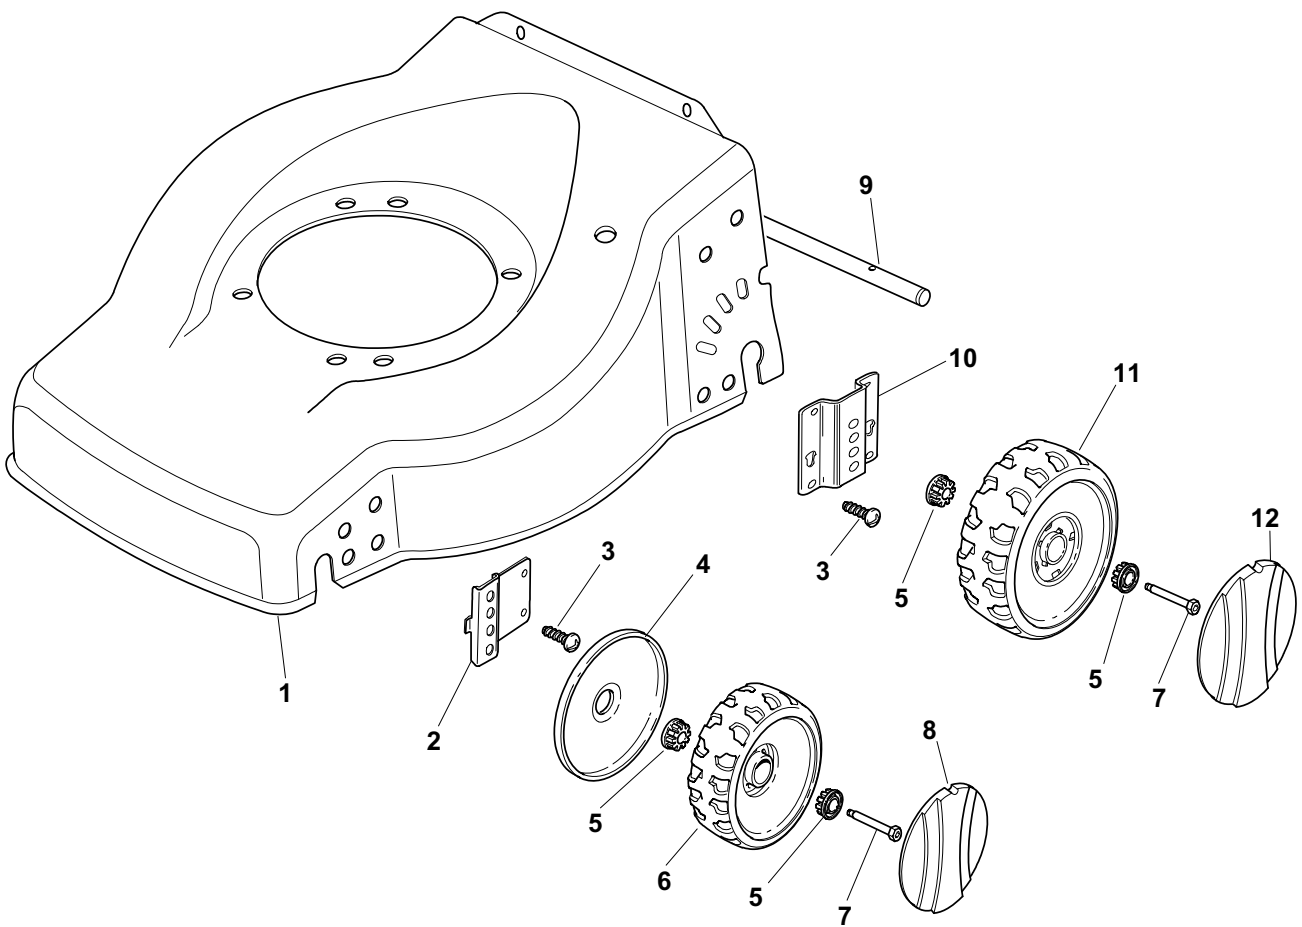

Model: CMI 46 B
Table: Handle, Lower Part

Model: CMI 46 B
Table: Handle, Lower Part

Pos.	Article nr	Q.ty	Description	Bezeichnung
1	12760605/0	4	Screw	Schraube
2	12521350/0	4	Washer	Scheibe
3	81006570/0	1	Handle, Lower Part	Holm, Unterteil
4	81003801/1	1	Guide Spring	Feder Führer
5	22680006/1	2	Washer	Scheibe
6	322399804/1	2	Knob	Griff
7	12293200/0	2	Nut	Mutter
8	12819201/0	1	Screw	Schraube
9	81008648/1	1	Outfit, Screws	Satz, Schrauben

Model: CMI 46 B
Table: Handle, Upper Part

Model: CMI 46 B
Table: Handle, Upper Part

Pos.	Article nr	Q.ty	Description	Bezeichnung
1	81007018/1	1	Handle, Upper Part	Holm, Oberteil
2	81000616/1	1	Cable, Thread Engine Brake	Kabel, Motorbremse
3	81003291/3	1	Lever, Engine Brake	Hebel, Motorbremse
4	22041966/0	2	Bush	Buchse
5	12728518/0	1	Screw	Schraube
6	22806612/0	1	Support	Halter
7	22291050/0	1	Handgrip Black	Handgriff Schwarz

Model: CMI 46 B
Table: Wheels And Height Adjusting

Model: CMI 46 B
Table: Wheels And Height Adjusting

Pos.	Article nr	Q.ty	Description	Bezeichnung
1	81002652/0	1	Chassis Rosso	Gehäuse Rot
2	22551523/0	2	Piastra Anteriore	Platte, Vorder
3	12728686/0	4	Screw	Schraube
4	22600095/0	2	Protection, Wheel	Schütz, Räder
5	22034515/1	8	Bush	Buchse
6	22686091/1	2	Wheel Ø 165	Rad Ø 165
7	22524340/0	4	Pin	Bolzen
8	22110252/1	2	Hub Cap	Radkappe
9	22033366/0	1	Axle, Rear Wheels	Achse, Hinterrad
10	22551525/0	2	Piastra Posteriore	Platte, Hinter
11	22686092/0	2	Wheel Ø 190	Rad Ø 190
12	22110251/0	2	Hub Cap	Radkappe