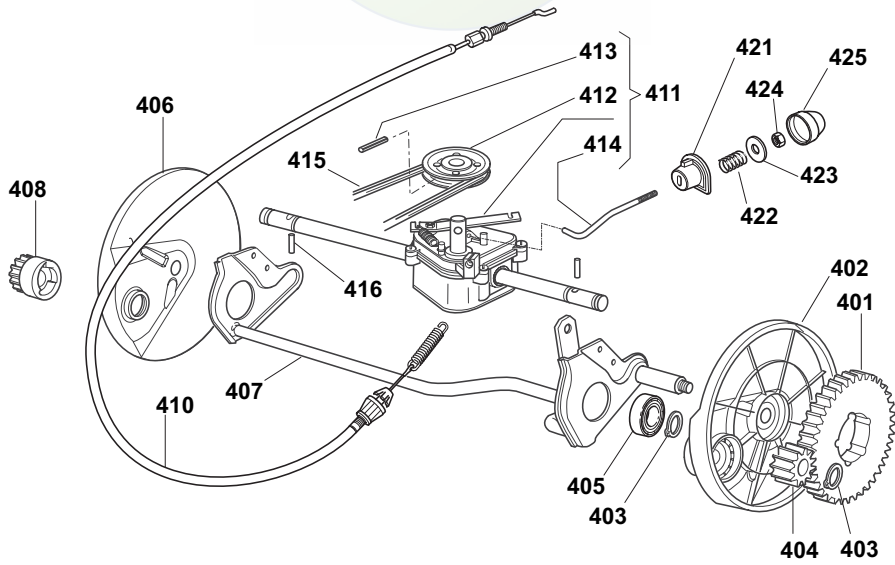

410	FRANCE REDUCTEURS	410	BI. CI. DI.