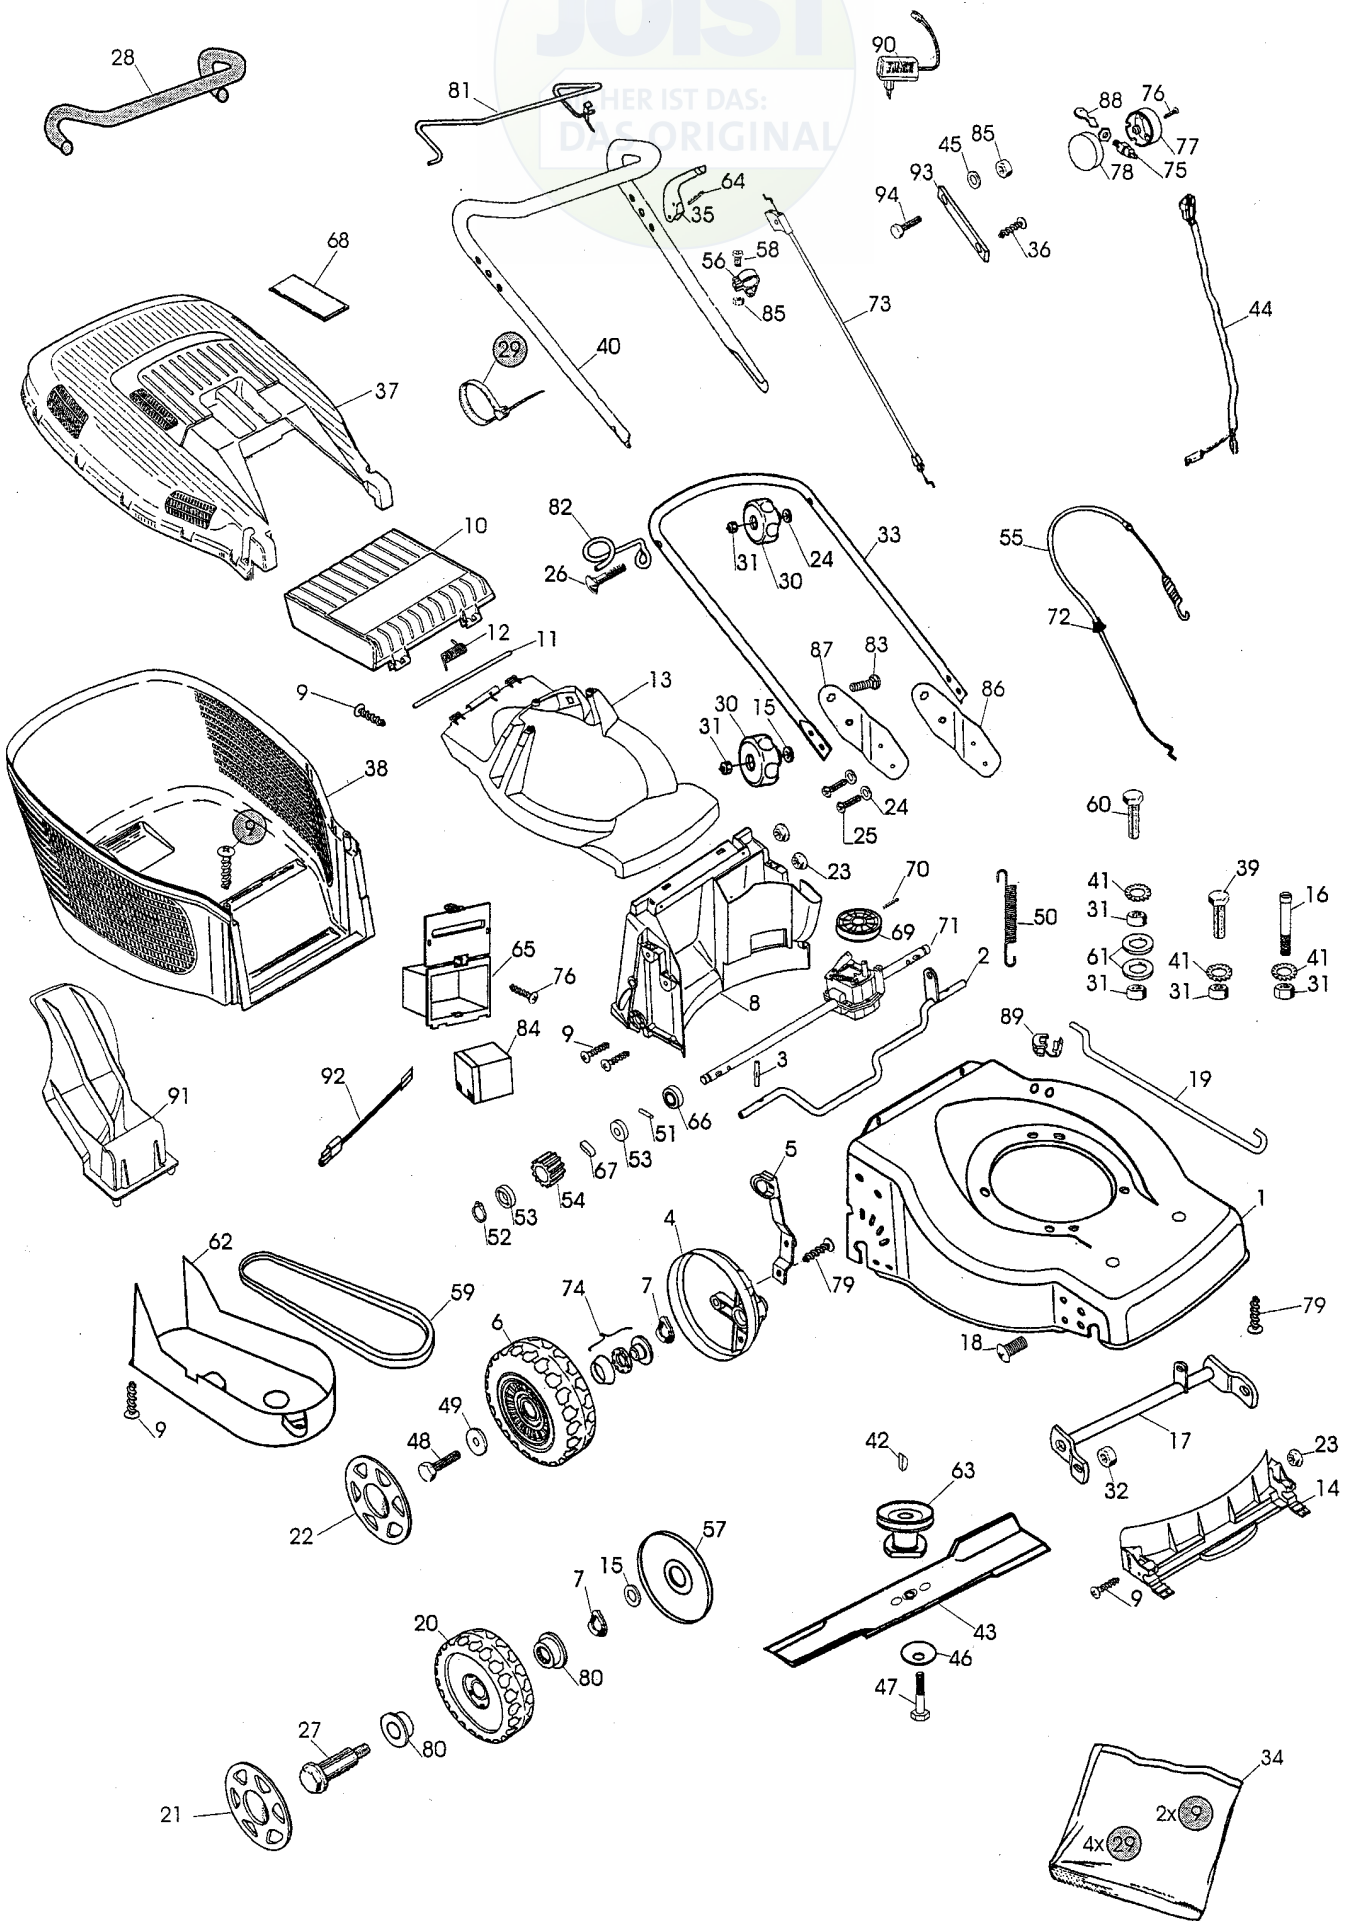

JOIST
WER IST DAS:
DAS ORIGINAL

B062

Ausgabe Issue 2003- 1		Bild Nr Picture No B062		VARIOLUX 45 BCAE		VARIOLUX 45 BCAE		Seite Page 60	
Pos. Fig.	Anzahl/Quantity			Artikel Nr. Part No	Bezeichnung	Description	Satz Kit	Anmerkung Notes	
	424 637								
64	1			9595-0258-00	Spannstift	Locating pin		Inkl. 69, 70	
65	1			1111-3339-01	Batteriehalter	Battery holder			
66	2			9549-0053-00	Kugellager	Ball bearing			
67	2			1111-2827-01	Treibkeil	Drive key			
68	1			1117-1135-02	Deckel- schwarz.....	Cover- black			
69	1			1117-3018-01	• Riemenscheibe	• Pulley			
70	1			1111-2382-01	• Stift.....	• Pin.....			
71	1			1117-3016-01	Getriebe	Gear box assy			
72	1			1134-3203-04	• Kabelhülse	• Cable protector.....			
73	1			1111-9710-01	Motorbremsdraht	Engine brake cable			
74	4			1111-3296-01	Kugellager	Ball bearing			
75	1			9400-0186-00	Zündschloß.....	Starting switch assy			
76	2			9836-9216-12	Schraube	Screw			
77	1			1111-2020-01	Gehäuse.....	Housing			
78	1			1111-2021-01	Deckel	Cover			
79	4			9836-9512-12	Schraube	Screw			
80	4			9549-0053-00	Kugellager	Ball bearing			
81	1			1117-1374-01	Bügel	Control handle.....			
82	1			1117-1116-01	Schnurhalter	Rope holder			
83	2			9898-0835-12	Schraube	Screw			
84	1			9400-0291-01	Batterie	Battery			
85	2			9799-0631-02	Mutter	Nut			
86	1			1117-1340-01	Halter- links	Handle support- L.H.			
87	1			1117-1341-01	Halter- rechts	Handle support- R.H.			
88	1			1134-2848-01	Zündschlüssel	Ignition key			
89	1			1117-1180-01	Kabelhalter.....	Cable fixation			
90	1			9400-0219-00	Ladegerät.....	Charger			
91	1			1117-3001-01	Mulcherpropfen	Mulch plug.....			
92	1			1117-3282-01	Batterie kabel.....	Battery cable			
93	1			1117-3281-01	Stütze	Support			
94	1			9997-0640-12	Schraube	Screw			

X