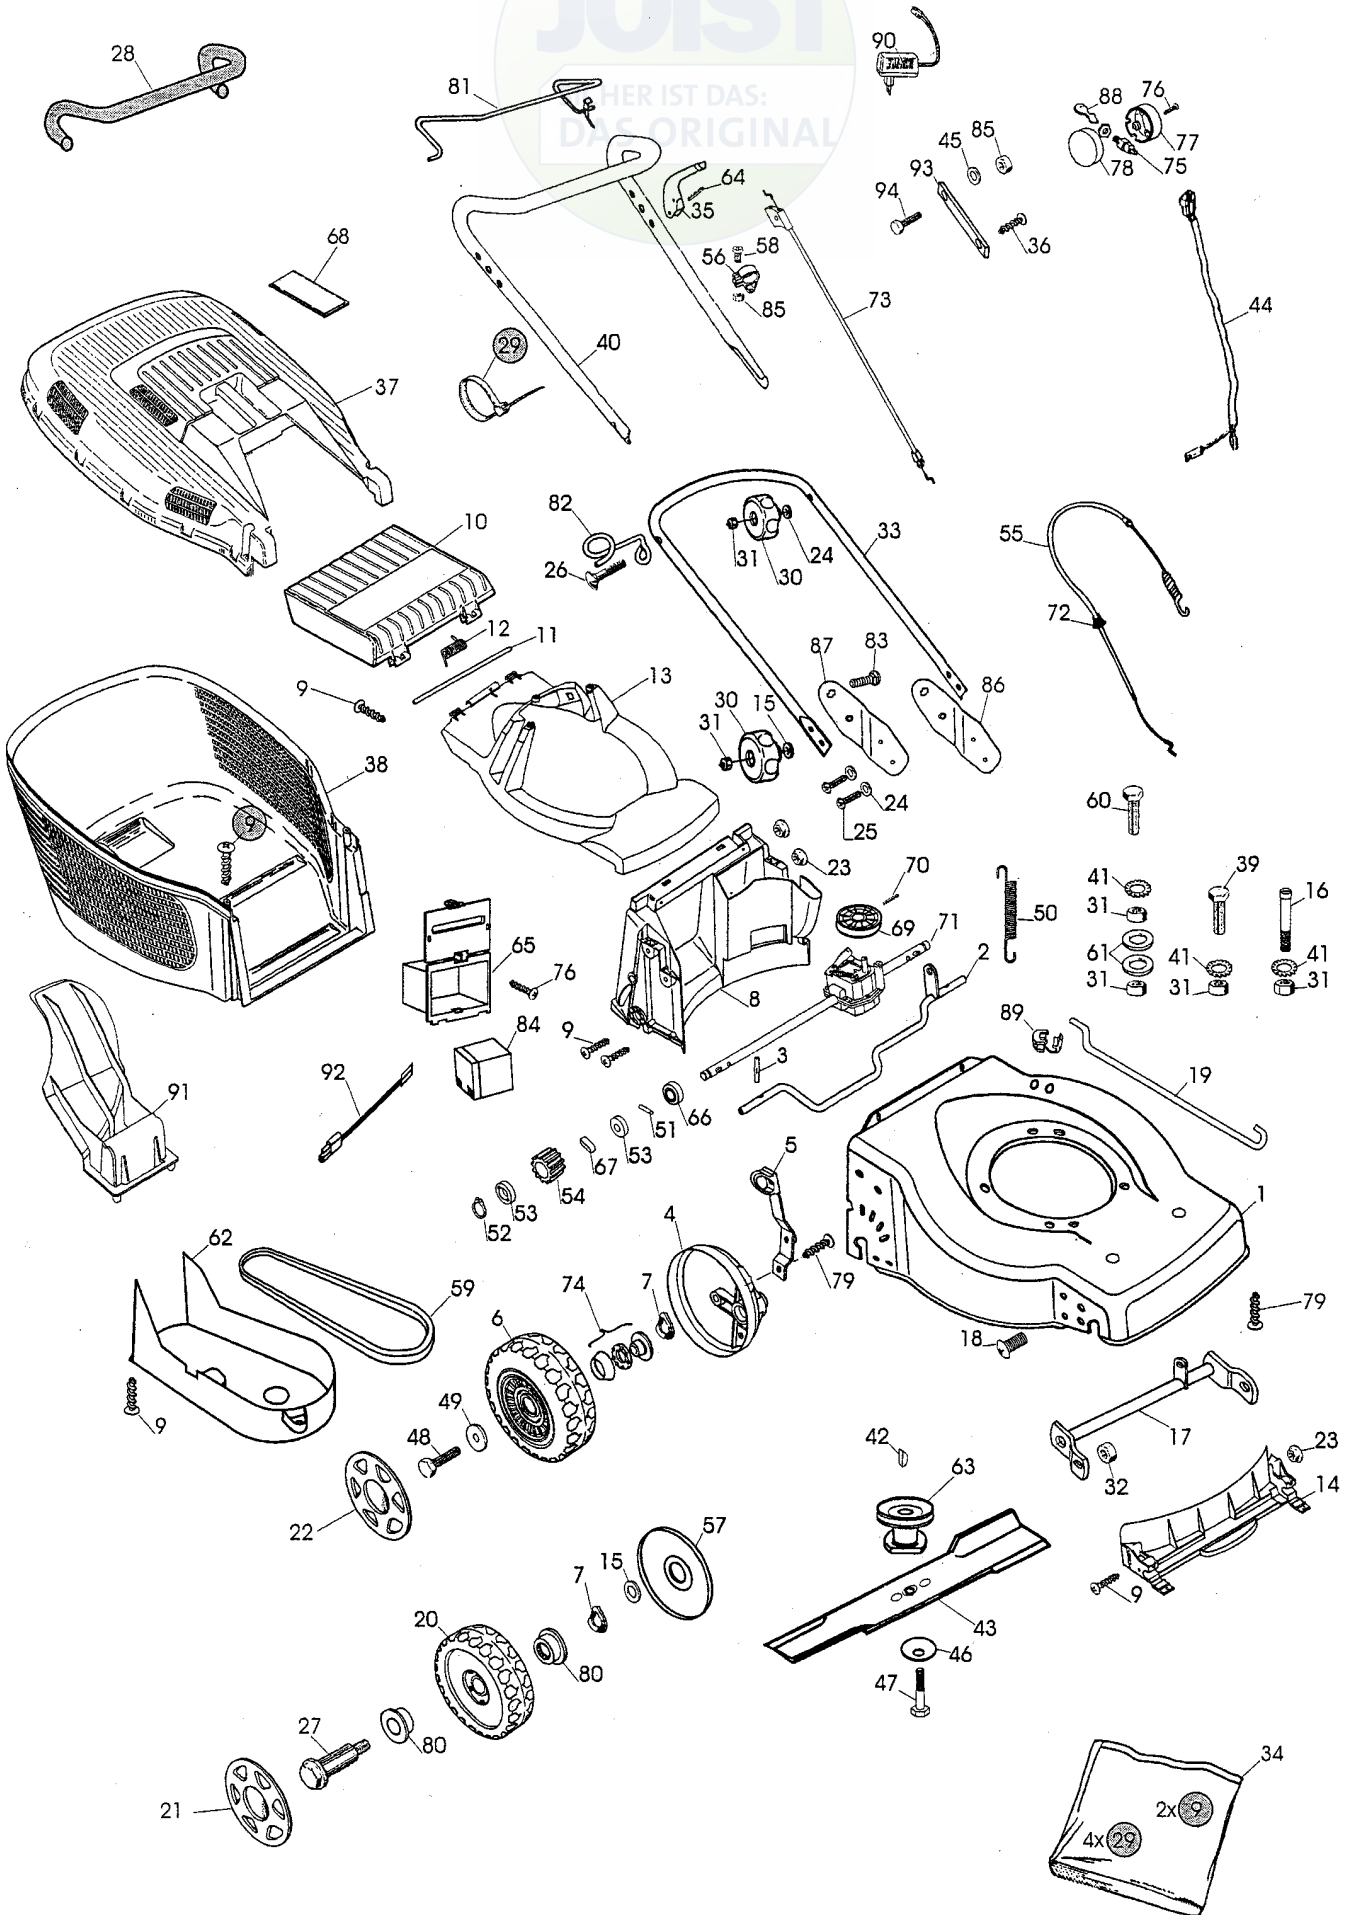

JOIST
WER IST DAS:
DAS ORIGINAL

B062

Ausgabe Issue		Bild Nr Picture No		VARIOLUX 45 BCAE		VARIOLUX 45 BCAE		Seite Page	
2003- 1		B062						58	
Pos. Fig.	Anzahl/Quantity			Artikel Nr. Part No	Bezeichnung	Description	Satz Kit	Anmerkung Notes	
	424	637							
1	1			1117- 3369- 01	Chassie	Deck			
2	1			1117- 1173- 01	Hinterachse	Shaft- backside			
3	2			9595- 0212- 00	Spannstift	Locating pin			
4	2			1117- 3256- 01	Raddeckel	Wheel protection cap			
5	1			1117- 1174- 01	Höheneinstellhebe	Height adjust lever			
6	2			1111- 2663- 01	Rad	Wheel			
7	4			9694- 0003- 00	Scheibe	Washer			
8	1			1117- 3008- 01	Leitschiene- hintere	Baffle- rear			
9	14			9836- 9516- 12	Schraube	Screw			
10	1			1117- 1156- 09	Klappe- rot	Rear flap- red			
11	1			1117- 1143- 01	Achse	Shaft			
12	1			1117- 1126- 01	Feder	Spring- rear flap			
13	1			1117- 3370- 01	Chassiedeckel	Deck cover			
14	1			1117- 3007- 01	Leitschiene- vordere	Baffle- front			
15	4			9699- 0078- 02	Scheibe	Washer			
16	1			1117- 1179- 01	Bolzen	Bolt			
17	1			1117- 1334- 01	Vorderachse	Front shaft			
18	2			9865- 0816- 16	Schraube	Screw			
19	1			1117- 1130- 01	Höheneinstellstange	Connection rod			
20	2			1111- 3163- 01	Rad	Wheel			
21	2			1111- 3084- 07	Nabenkapsel- grau	Hub cap- grey			
22	2			1111- 3085- 07	Nabenkapsel- grau	Hub cap- grey			
23	6			1117- 1131- 01	Mutter	Nut			
24	6			9699- 0028- 02	Scheibe	Flat washer			
25	4			1117- 1364- 01	Schraube	Screw			
26	2			9898- 0845- 12	Schraube	Screw			
27	2			1111- 3164- 01	Radbolzen	Wheel axle bolt			
28	1			1117- 3036- 01	• Griff	• Foam grip			
29	4			9579- 0008- 00	Kabelhalter	Cable holder			
30	4			1117- 3194- 01	Verriegelungsrad	Locking knob			
31	8			9799- 0831- 02	Mutter	Nut			
32	2			9716- 0831- 02	Mutter	Nut			
33	1			1117- 3034- 01	Führungsholm- Untert.	Handlebar- lower			
34	1			1117- 3028- 01	Montagesatz	Assy kit			
35	1			1117- 3221- 01	Regulierbügel	OPC lever			
36	2			9836- 9520- 12	Schraube	Screw			
37	1			1117- 1157- 11	Behälterdeckel- rot	Grassbag cover- red			
38	1			1117- 1218- 01	Behälter- Unterteil	Lower grass bag			
39	1			9997- 0830- 16	Schraube	Screw			
40	1			1117- 3035- 01	Führungsholm- Obert.	Handlebar- upper	Inkl. 28		
41	3			9678- 0009- 02	Schloßscheibe	Lock washer			
42	1			9600- 0014- 00	Keil	Key			
43	1			1111- 9723- 01	Messer	Blade			
44	1			1117- 1254- 01	Kabelbündel	Harness			
45	1			9699- 0025- 02	Scheibe	Washer			
46	1			1117- 1065- 01	Tellerfeder	Spring washer			
47	1			9987- 5251- 12	Schraube	Screw			
48	2			9997- 0614- 16	Schraube	Screw			
49	2			1117- 1175- 01	Scheibe	Washer			
50	1			1117- 1120- 01	Feder	Spring			
51	2			9591- 0011- 00	Stift	Pin			
52	2			1117- 1083- 01	Schließring	Safety ring			
53	4			1111- 2830- 01	Stützscheibe	Support washer			
54	2			1111- 3075- 01	Zahnrad- plastikrad	Pinion- plastic wheel			
55	1			1117- 1190- 01	Kupplungsdraht	Clutch cable	Inkl. 72		
56	1			1117- 1114- 01	Drahthalter	Support			
57	2			1117- 1161- 01	Radschutz	Wheel protection			
58	1			9865- 0616- 16	Schraube	Screw			
59	1			1111- 9725- 01	Keilriemen	V- belt			
60	1			9997- 0840- 16	Schraube	Screw			
61	2			9699- 0062- 02	Scheibe	Flat washer			
62	1			1117- 1147- 01	Riemenschutz	Transmission cap			
63	1			1111- 9716- 01	Messerhalterung	Blade holder			