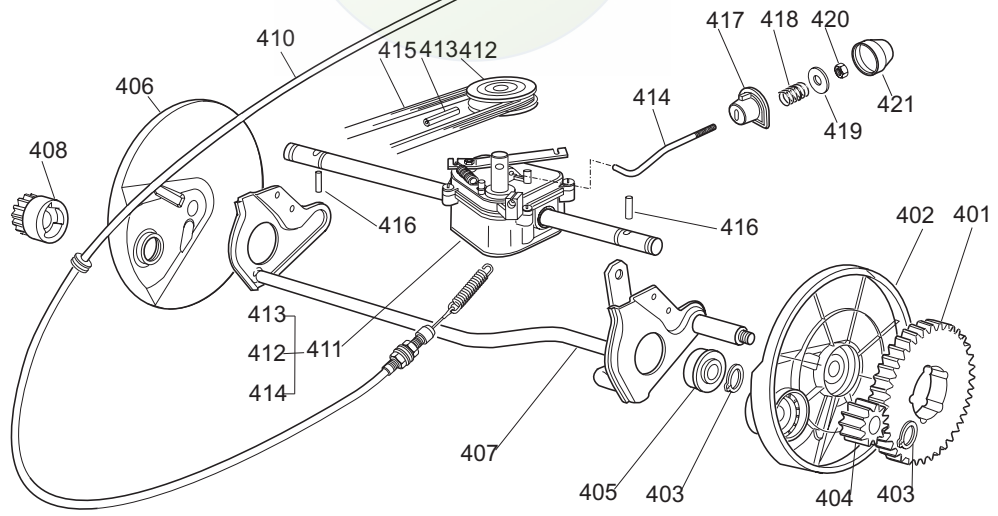

B099

Ausgabe Issue 2006- 1		Bild Nr Picture No B099		HANSEATIC 50 BA CMI 50 BA CHASSIE HOLM		HANSEATIC 50 BA CMI 50 BA CHASSIS HANDLE		Seite Page 14	
Pos. Fig.	Anzahl/Quantity				Artikel Nr. Part No	Bezeichnung	Description	Satz Kit	Anmerkung Notes
1	1				1136-1618-01	Chassie- grün.....	Deck- green.....		
2	3				9997-0830-16	Schraube .....	Screw .....		
3	2				9997-0816-16	Schraube .....	Screw .....		
4	4				1111-3554-01	Buchse.....	Bushing.....		
5	2				9747-0831-02	Mutter.....	Lock nut.....		
6	2				1136-0617-01	Schraube .....	Screw .....		
7	4				1136-0666-01	Griff .....	Knob .....		
8	4				9799-0831-02	Mutter .....	Nut .....		
9	1				1136-1194-01	Holm- Unterteil .....	Handle- lower .....		
10	1				1136-0620-01	Schraube .....	Screw .....		
10A	1				1136-0747-01	Schraube m. Öse .....	Screw w. loop .....		
11	2				1136-0693-01	Scheibe.....	Washer.....		
12	3				9739-0831-22	Mutter .....	Nut .....		
15	1				1136-0714-01	Motorbremsdraht .....	Engine brake cable .....		
16	1				1111-3530-01	Feder- rechts.....	Spring- RH .....		
17	1				1136-0686-01	Prallblech.....	Stone guard .....		
18	1				1111-3531-01	Feder- links .....	Spring- LH.....		
19	1				1136-0680-01	Pivotachse .....	Pivot pin.....		
28	1				1136-1533-01	Holm- Oberteil .....	Handle- upper.....		
30	1				1136-0746-01	Motorbremshebel .....	Engine brake lever .....		
34	2				1136-0640-01	Buchse.....	Bush.....		
37	1				1136-0745-01	Antriebshebel.....	Drive lever.....		
38	2				1136-0639-01	Buchse.....	Bush.....		
39	2				1136-0682-01	Platte .....	Plate .....		
40	4				9847-8119-16	Schraube .....	Screw .....		
41	1				1136-1600-01	Riemenschutz.....	Belt protection.....		
42	1				1136-0614-01	Schraube .....	Screw .....		
43	1				1136-0603-01	Sprengring.....	Snap ring .....		
45	1				1136-0776-01	Schraubensatz .....	Screw set .....		
201	1				1136-0691-01	Schutz .....	Protection .....		
501	1				1111-9744-01	Nabe m. Scheibe.....	Hub w. pulley .....		
502	1				1111-9742-01	Messer.....	Blade .....		
503	1				1136-0083-01	Federscheibe .....	Elastic washer .....		
504	1				1136-0015-01	Scheibe.....	Washer.....		
505	1				9987-5251-12	Schraube .....	Screw .....		
506	1				9600-0014-00	Keil .....	Key .....		
552	1				1136-0676-01	Grasskorb- Oberteil.....	Grass box- upper.....		
553	1				1136-0677-01	Grasskorb- Unterteil.....	Grass box- lower.....		