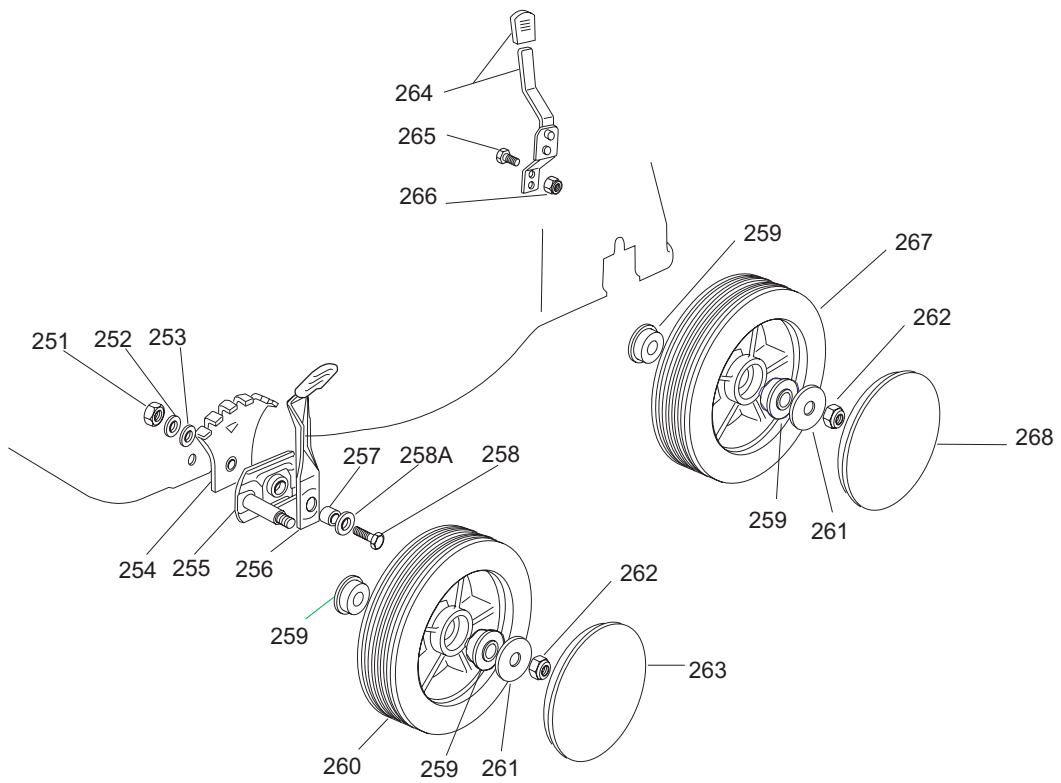

B099

Ausgabe Issue 2006- 1		Bild Nr Picture No B099		HANSEATIC 50 BA CMI 50 BA CHASSIE HOLM		HANSEATIC 50 BA CMI 50 BA CHASSIS HANDLE		Seite Page 14	
Pos. Fig.	Anzahl/Quantity				Artikel Nr. Part No	Bezeichnung	Description	Satz Kit	Anmerkung Notes
1	1				1136-1618-01	Chassie- grün.....	Deck- green.....		
2	3				9997-0830-16	Schraube .....	Screw .....		
3	2				9997-0816-16	Schraube .....	Screw .....		
4	4				1111-3554-01	Buchse.....	Bushing.....		
5	2				9747-0831-02	Mutter.....	Lock nut.....		
6	2				1136-0617-01	Schraube .....	Screw .....		
7	4				1136-0666-01	Griff .....	Knob .....		
8	4				9799-0831-02	Mutter .....	Nut .....		
9	1				1136-1194-01	Holm- Unterteil .....	Handle- lower .....		
10	1				1136-0620-01	Schraube .....	Screw .....		
10A	1				1136-0747-01	Schraube m. Öse .....	Screw w. loop .....		
11	2				1136-0693-01	Scheibe.....	Washer.....		
12	3				9739-0831-22	Mutter .....	Nut .....		
15	1				1136-0714-01	Motorbremsdraht .....	Engine brake cable .....		
16	1				1111-3530-01	Feder- rechts.....	Spring- RH .....		
17	1				1136-0686-01	Prallblech.....	Stone guard .....		
18	1				1111-3531-01	Feder- links .....	Spring- LH.....		
19	1				1136-0680-01	Pivotachse .....	Pivot pin.....		
28	1				1136-1533-01	Holm- Oberteil .....	Handle- upper.....		
30	1				1136-0746-01	Motorbremshebel .....	Engine brake lever .....		
34	2				1136-0640-01	Buchse.....	Bush.....		
37	1				1136-0745-01	Antriebshebel.....	Drive lever.....		
38	2				1136-0639-01	Buchse.....	Bush.....		
39	2				1136-0682-01	Platte .....	Plate .....		
40	4				9847-8119-16	Schraube .....	Screw .....		
41	1				1136-1600-01	Riemenschutz.....	Belt protection.....		
42	1				1136-0614-01	Schraube .....	Screw .....		
43	1				1136-0603-01	Sprengring.....	Snap ring .....		
45	1				1136-0776-01	Schraubensatz .....	Screw set .....		
201	1				1136-0691-01	Schutz .....	Protection .....		
501	1				1111-9744-01	Nabe m. Scheibe.....	Hub w. pulley .....		
502	1				1111-9742-01	Messer.....	Blade .....		
503	1				1136-0083-01	Federscheibe .....	Elastic washer .....		
504	1				1136-0015-01	Scheibe.....	Washer.....		
505	1				9987-5251-12	Schraube .....	Screw .....		
506	1				9600-0014-00	Keil .....	Key .....		
552	1				1136-0676-01	Grasskorb- Oberteil.....	Grass box- upper.....		
553	1				1136-0677-01	Grasskorb- Unterteil.....	Grass box- lower.....		