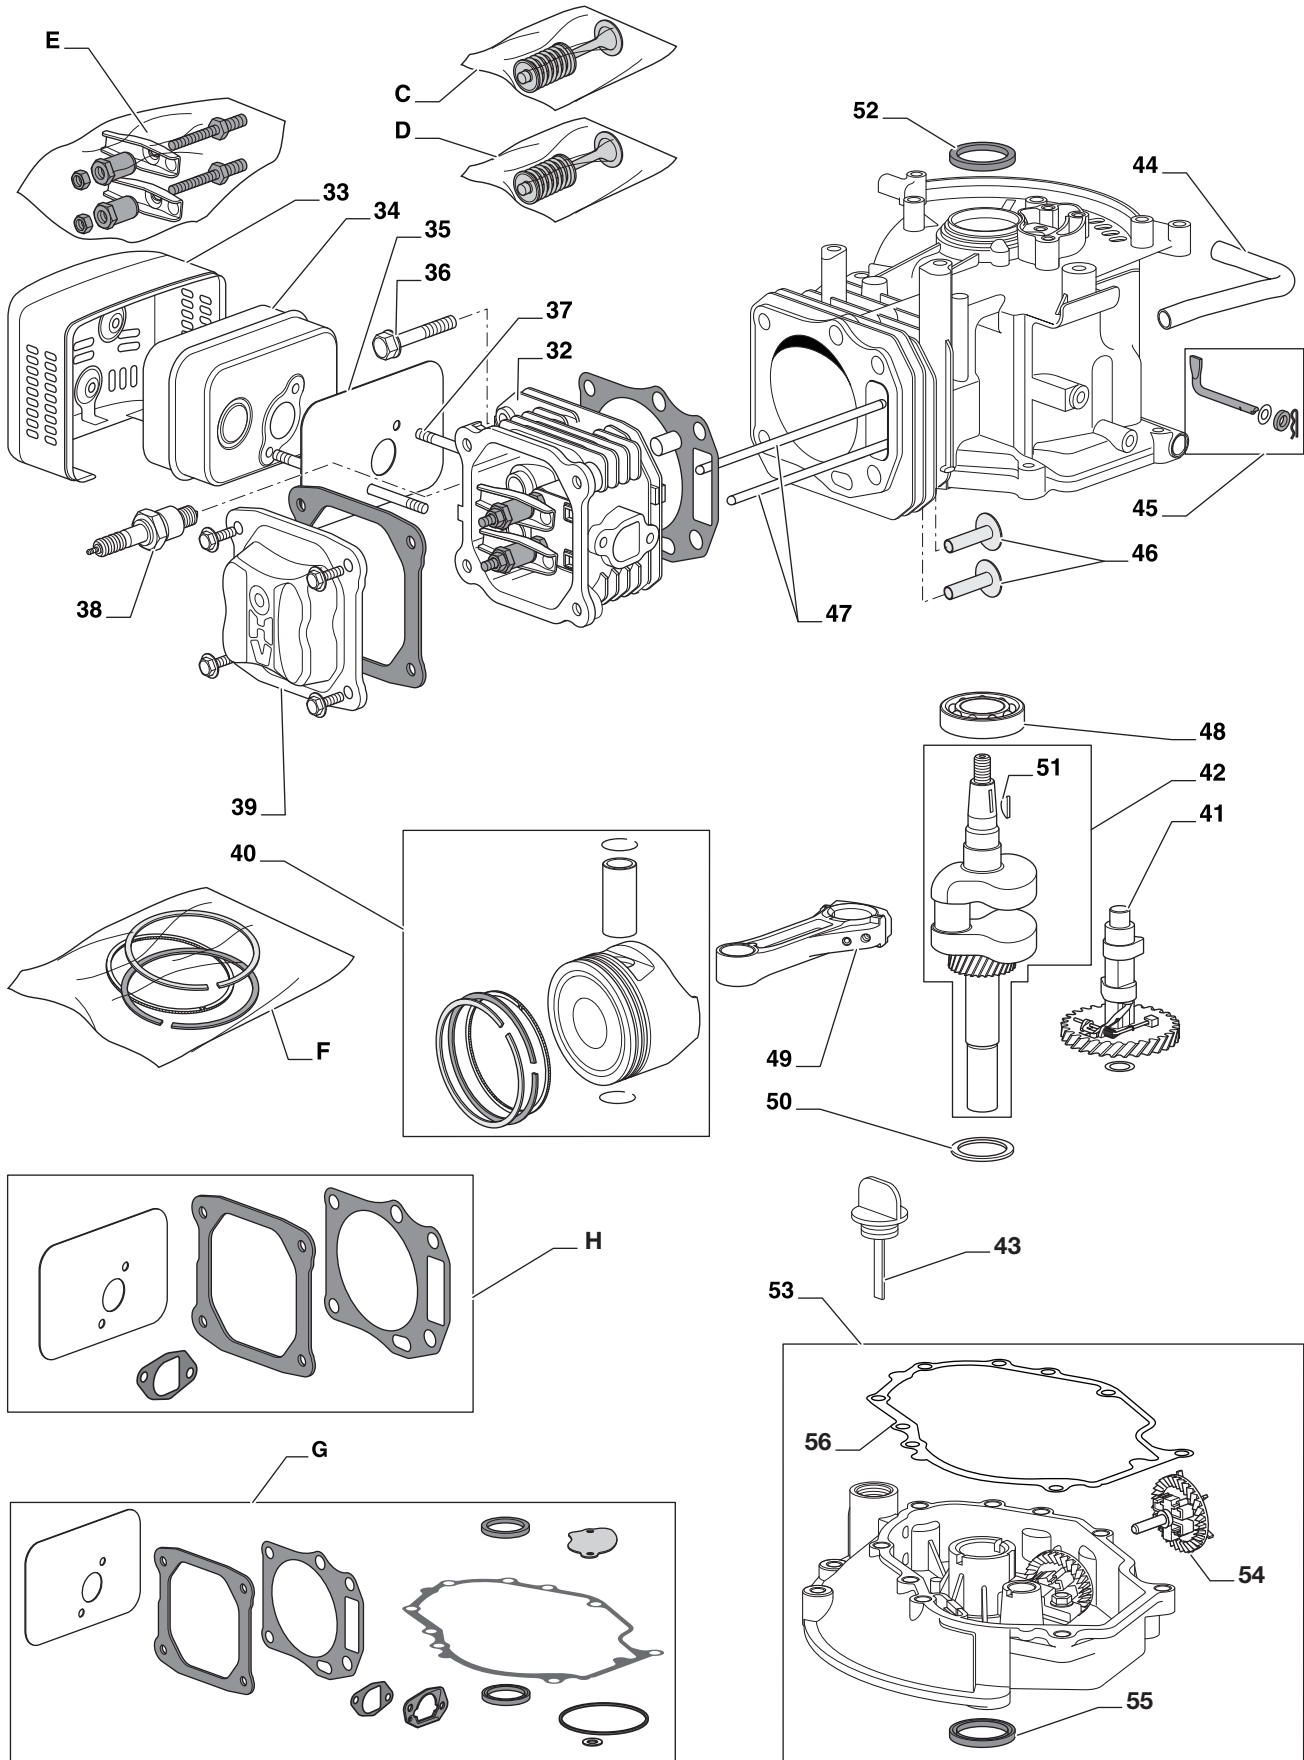

N.	CODE	Q.TY	DESCRIZIONE	DESCRIPTION	DESCRIPTION	BESCHREIBUNG
32	118550244/0	1	ASS. TESTA CILINDRO	CYLINDER HEAD ASSY	ENS. CULASSE DU CYLINDRE	ZYLINDERKOPF
33	118550268/1	1	PROTEZIONE SILENZIATORE	MUFFLER GUARD	PROTECTION SILENCIEUX	SCHALLDÄMPFERSCHUTZ
34	118550269/0	1	SILENZIATORE	MUFFLER	SILENCIEUX	SCHALLDÄMPFER
35	118550270/0	1	GUARNIZIONE SILENZIATORE	GASKET, MUFFLER	GARNITURE SILENCIEUX	SCHALLDÄMPFERDICHTUNG
36	118550297/0	4	VITE	SCREW	VIS	SCHRAUBE
37	118550298/0	2	PRIGIONIERO	STUD BOLT	PRISONNIER	STIFTSCHRAUBE
38	118550219/0	1	CANDELA	SPARK PLUG	BOUGIE	ZÜNDKERZE
39	118550296/1	1	COPERCHIO VALVOLE	COVER COMP., HEAD	CACHE-SOUPAPES	VENTILABDECKUNG
40	118550387/0	1	ASS. PISTONE	PISTON ASSY	ENS.PISTON	SET KOLBEN
41	118550271/0	1	ALBERO CAMME	CAMSHAFT ASSY	ARBRE À CAMES	NOCKENWELLE
42	118550385/0	1	ASS. ALBERO MOTORE	CRANKSHAFT	ARBRE MOTEUR	SET MOTORWELLE
43	118550381/0	1	ASS. TAPPO OLIO	TANK CAP	BOUCHON HUILE	SATZ ÖLSTOPFEN
44	118550377/0	1	TUBO SFIATO	BREATHER FULE PIPE	TUYAU SOUPIRAIL	ENTLÜFTERROHR
45	118550308/0	1	ASS. ALBERO REGOLATORE	SHAFT, GOVERNOR ARM ASSY	TRINGLE COMMANDE DE PUISSANCE DE CARBURATEUR	VERGASERLEISTUNGSEBEL- GESTÄNGE
46	118550291/0	1	ASS. ALZAVALVOLE	VALVE LIFTER ASSY	ENS. POUSSOIR DE VALVE	SATZ VENTILHEBER
47	118550289/0	1	ASS. ASTE DI PUNTERIA	PUSH RODS ASSY	ENS. TIGE	SATZ STANGE
48	118550280/0	1	CUSCINETTO	BEARING	ROULEMENT	KUEGELLAGER
49	118550284/0	1	ASS. BIELLA MOTORE	CONNECTING ROD ASSY	ENS. BIELLE	SET PLEUELSTANGE
50	118550283/0	1	RONDELLA	WASHER	RONDELLE	SCHEIBE
51	118550288/0	1	LINGUETTA PER VOLANO	FLYWHEEL KEY	LANGUETTE POUR VOLANT	LASCHE F. SCHWUNGRAD
52	118550300/0	1	ANELLO DI TENUTA	OIL SEAL	ANNEAU DE TENUE	DICHTRING
53	118550382/0	1	ASS. CARTER MOTORE	CRANKCASE COVER ASSY	ENS. CARTER MOTEUR	SATZ MOTORGEHÄUSE
54	118550312/0	1	ASS. REGOLATORE	SPEED GOVERNOR ASSY	ENS. RÉGULATEUR DE VITESSE	SATZ DREZAHLREGLER
55	118550379/0	1	ANELLO DI TENUTA	OIL SEAL	ANNEAU DE TENUE	DICHTRING
56	118550380/0	1	GUARNIZIONE CARTER MOTORE	CRANKCASE GASKET	GARNITURE CARTER	GEHÄUSEDICHTUNG
C	118550292/0	1	ASS. VALVOLA ASPIRAZIONE	INTAKE VALVE ASSY	ENS. SOUPAPE ASPIRATION	SATZ ANSAUGVENTIL
D	118550294/0	1	ASS. VALVOLA SCARICO	EX-HAUST VALVE ASSY	ENS. SOUPAPE ÉVACUATION	SATZ ABFLUSSVENTIL
E	118550273/0	1	SET BILANCIERI VALVOLE	VALVE ARM SET	ENS. CULBUTEUR	SATZ KIPPEBEL
F	118550384/0	1	ASS. FASCE ELASTICHE	PISTON, RING SET	ENS. BAGUES ÉLASTIQUES	SET ELASTISCHE RINGE
G	118550403/0	1	ASS. GUARNIZIONI MOTORE	ENGINE GASKET SET	KIT GARNITURES MOTEUR	SATZ DICHTUNGEN MOTOR
H	118550405/0	1	ASS. GUARNIZIONI TESTA CILINDRO	CYLINDER HEAD GASKET SET	CULASSE CYLINDRE KIT GARNITURES	SATZ DICHTUNGEN ZYLINDERKOPF