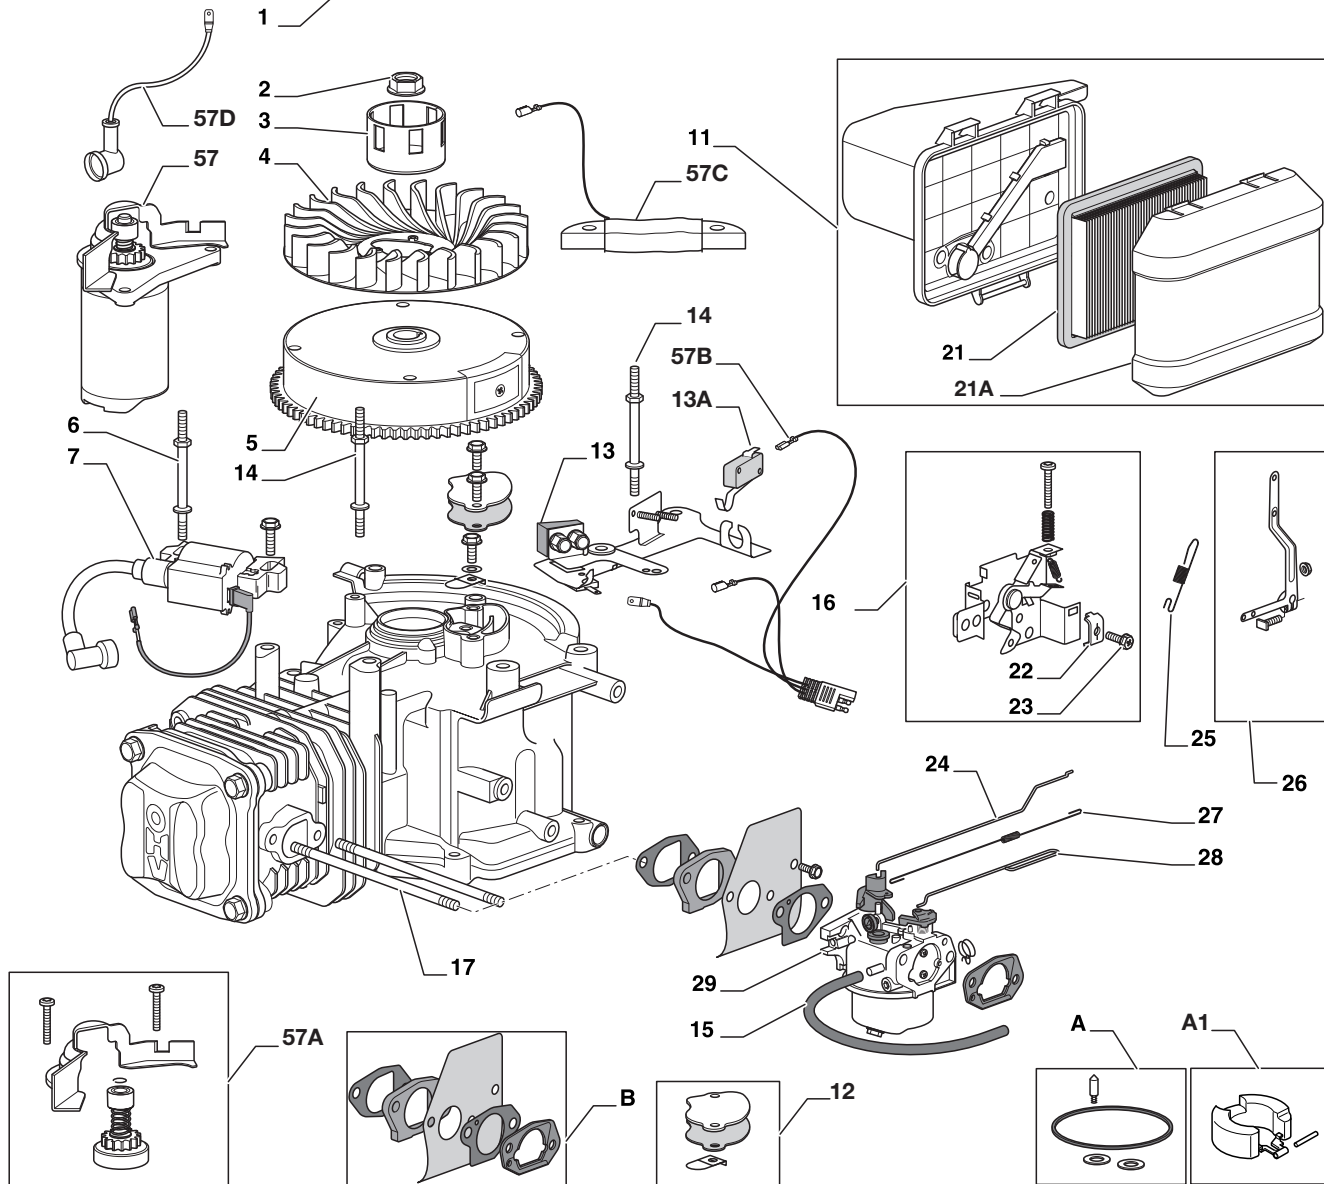

WBE0704ES

196 cc

2009

107.0

1 / 6

N.	CODE	Q.TY	DESCRIZIONE	DESCRIPTION	DESCRIPTION	BESCHREIBUNG
1	118550277/0	1	ASS. AVVIATORE	STARTER ASSY	DÉMARREUR	SET STARTER
2	118550336/0	1	DADO	NUT	ECROU	MUTTER
3	118550335/0	1	COPPA AVVIAMENTO	STARTER CUP	COUPE DÉMARREUR	STARTERGEHÄUSE
4	118550254/0	1	VENTOLA VOLANO	FLYWHEEL FAN	VENTILATEUR	GEBLÄSE
5	118550392/0	1	ASS. VOLANO C/MASSE	FLYWHEEL ASS.Y	ENS. VOLANT	SCHWUNGRAD MAGNET
6	118550301/0	1	PRIGIONIERO	STUD BOLT	PRISONNIER	STIFTSCHRAUBE
7	118550255/0	1	BOBINA ELETTRONICA	ELETTRONIC COIL	BOBINE ÉLECTRONIQUE	ELEKTRONIKSPULE
9	118550274/0	1	IMPUGNATURA AVVIAMENTO	STARTER HANDLE	POIGNEE DEMARREUR	ANLASSERGRIFF
10	118550275/0	1	KIT AGGANCI AVVIATORE	STARTER PAWL SET	KIT ACCROCHAGE DEMARREUR	ANLASSER-EINSPANNSATZ
11	118550258/1	1	ASS. FILTRO ARIA	AIR CLEANER ASSY	ENS. FILTRE A AIR	LUFTFILTER
12	118550305/0	1	ASS. GUARNIZIONE SFIATO OLIO	GASKET ASSY	ENS. GARNITURES	SATZ DICHTUNGEN
13	118550373/0	1	ASS. FRENO VOLANO	FLYWHEEL BRAKE SWITCH ASSY	FREIN VOLANT	BREMSE
13A	118550400/0	1	MICRO INTERRUTTORE	MICRO	MICRO	MIKRO
14	118550302/0	2	PRIGIONIERO	STUD BOLT	PRISONNIER	STIFTSCHRAUBE
15	118550428/0	1	TUBO CARBURANTE	FUEL PIPE	CONDUITE COMBUSTIBLE	KRAFTSTOFFLEITUNG
16	118550259/0	1	COMANDO ACCELERATORE	REMOTE CONTROL ASSY	COMAND DU ACCELERATEUR	GASGESTANGE
17	118550299/0	2	PRIGIONIERO	STUD BOLT	PRISONNIER	STIFTSCHRAUBE
18	118550339/0	1	TAPPO SERBATOIO	FUEL CAP	BOUCHON RESERVOIR	TANKEINFÜLLSTOPFEN
19	118550314/0	1	FILTRO CARBURANTE	FUEL FILTER	FILTRE CARBURANT	TREIBSTOFFFILTER
20	118550316/0	1	SERBATOIO	TANK	RESERVOIR	TANK
21	118550257/0	1	ELEMENTO FILTRANTE	AIR FILTER	ELEMENT FILTRANT	FILTERELEMENT
21A	118550396/0	1	COPERCHIO FILTRO ARIA	AIR CLEANER COVER	COUVERCLE FILTRE AIR	LUFTFILTERDECKEL
22	118550337/0	1	FERMAGLIO CAVO	CASING CLAMP	BOUCLE CABLE	KABELKLEMME
23	118550338/0	1	VITE	SCREW	VIS	SCHRAUBE
24	118550424/0	1	ASTINA ACCELERATORE	GOVERNOR LINK	LIEN DE GOUVERNEUR	REGLERZUGSTANGE
25	118550261/0	1	MOLLA	SPRING	RESSORT	FEDER
26	118550267/0	1	LEVA COMANDO ACC.	ARM GOVERNOR ASSY	ENS. GOUVERNEUR LEVIER	HEBEL
27	118550263/0	1	MOLLA	SPRING	RESSORT	FEDER
28	118550265/0	1	LEVA COMADO ARIA	CHOKE CONTROL ROD	LEVIER AIR	CHOKERHEBEL
29	118550252/0	1	CARBURATORE	CARBURETTOR	CARBURATEUR	VERGASER
30	118550315/0	1	PRIGIONIERO	STUD BOLT	PRISONNIER	STIFTSCHRAUBE
57	118550401/0	1	ASS. MOTORINO AVVIAMENTO	START MOTOR ASSY	ENS. MOTEUR DE DEMARREUR	MOTOR KOMPL., ANLASSER
57A	118550402/0	1	KIT RIPARAZIONE	KIT REPAIR	KIT RÉPARATION	SATZ REPARATUR
57B	118550393/0	1	CAVI AVVIAMENTO	SWITCH WIRES	ENS. CÂBLE DÉMARRAGE	SATZ KABEL, START
57C	118550394/0	1	ASS. CARICA BOBINA	COIL ASSY, CHARGE	ENS. BOBINE, CHARGEUR	SPULELADEGERAT
57D	118550395/0	1	CAVI AVVIAMENTO	SWITCH WIRES	ENS. CÂBLE DÉMARRAGE	SATZ KABEL, START
A	118550389/0	1	KIT RIPARAZIONE	KIT REPAIR	KIT RÉPARATION	SATZ REPARATUR
A1	118550388/0	1	KIT RIPARAZIONE CARBURATORE	KIT REPAIR, CARBURETTOR	KIT RÉPARATION CARBURETEUR	SATZ REPARATUR, VERGASER
B	118550249/0	1	ASS. GURANIZIONI CARBURATORE	GASKET CARBURETTOR ASSY	ENS. GARNITURES CARBURATEUR	SATZ DICHTUNGEN FÜR VERGASER