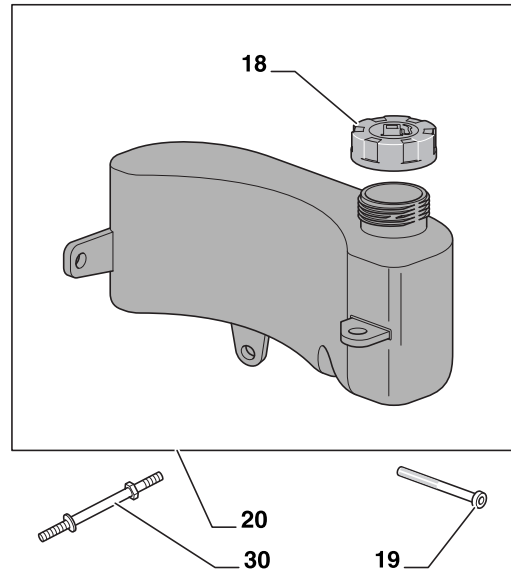

WBE0701

160 cc

2009

104.0

1 / 6

N.	CODE	Q.TY	DESCRIZIONE	DESCRIPTION	DESCRIPTION	BESCHREIBUNG
1	118550276/0	1	ASS. AVVIATORE	STARTER ASSY	DÉMARREUR	SET STARTER
2	118550336/0	1	DADO	NUT	ECROU	MUTTER
3	118550335/0	1	COPPA AVVIAMENTO	STARTER CUP	COUPE DÉMARREUR	STARTERGEHÄUSE
4	118550254/0	1	VENTOLA VOLANO	FLYWHEEL FAN	VENTILATEUR	GEBLÄSE
5	118550253/0	1	ASS. VOLANO C/MASSE	FLYWHEEL ASS.Y	ENS. VOLANT	SCHWUNGRAD MAGNET
6	118550301/0	1	PRIGIONIERO	STUD BOLT	PRISONNIER	STIFTSCHRAUBE
7	118550255/0	1	BOBINA ELETTRONICA	ELETTRONIC COIL	BOBINE ÉLECTRONIQUE	ELEKTRONIKSPULE
9	118550274/0	1	IMPUGNATURA AVVIAMENTO	STARTER HANDLE	POIGNEE DEMARREUR	ANLASSERGRIFF
10	118550275/0	1	KIT AGGANCI AVVIATORE	STARTER PAWL SET	KIT ACCROCHAGE DEMARREUR	ANLASSER-EINSPANNSATZ
11	118550258/1	1	ASS. FILTRO ARIA	AIR CLEANER ASSY	ENS. FILTRE A AIR	LUFTFILTER
12	118550378/0	1	ASS. GUARNIZIONE SFIATO OLIO	GASKET ASSY	ENS. GARNITURES	SATZ DICHTUNGEN
13	118550376/0	1	ASS. FRENO VOLANO	FLYWHEEL BRAKE SWITCH ASSY	FREIN VOLANT	BREMSE
14	118550302/0	2	PRIGIONIERO	STUD BOLT	PRISONNIER	STIFTSCHRAUBE
15	118550340/0	1	TUBO CARBURANTE	FUEL PIPE	CONDUITE COMBUSTIBLE	KRAFTSTOFFLEITUNG
16	118550259/0	1	COMANDO ACCELERATORE	REMOTE CONTROL ASSY	COMAND DU ACCELERATEUR	GASGESTANGE
17	118550298/0	2	PRIGIONIERO	STUD BOLT	PRISONNIER	STIFTSCHRAUBE
18	118550339/0	1	TAPPO SERBATOIO	FUEL CAP	BOUCHON RESERVOIR	TANKEINFÜLLSTOPFEN
19	118550314/0	1	FILTRO CARBURANTE	FUEL FILTER	FILTRE CARBURANT	TREIBSTOFFFILTER
20	118550316/0	1	SERBATOIO	TANK	RESERVOIR	TANK
21	118550257/0	1	ELEMENTO FILTRANTE	AIR FILTER	ELEMENT FILTRANT	FILTERELEMENT
21A	118550396/0	1	COPERCHIO FILTRO ARIA	AIR CLEANER COVER	COUVERCLE FILTRE AIR	LUFTFILTERDECKEL
22	118550337/0	1	FERMAGLIO CAVO	CASING CLAMP	BOUCLE CABLE	KABELKLEMME
23	118550338/0	1	VITE	SCREW	VIS	SCHRAUBE
24	118550397/0	1	ASTINA ACCELERATORE	GOVERNOR LINK	LIEN DE GOUVERNEUR	REGLERZUGSTANGE
25	118550260/0	1	MOLLA	SPRING	RESSORT	FEDER
26	118550266/0	1	LEVA COMANDO ACC.	ARM GOVERNOR ASSY	ENS. GOUVERNEUR LEVIER	HEBEL
27	118550263/0	1	MOLLA	SPRING	RESSORT	FEDER
28	118550264/0	1	LEVA COMANDO ARIA	CHOKE CONTROL ROD	LEVIER AIR	CHOKERHEBEL
29	118550251/0	1	CARBURATORE	CARBURETTOR	CARBURATEUR	VERGASER
30	118550315/0	1	PRIGIONIERO	STUD BOLT	PRISONNIER	STIFTSCHRAUBE
A	118550389/0	1	KIT RIPARAZIONE	KIT REPAIR	KIT RÉPARATION	SATZ REPARATUR
A1	118550388/0	1	KIT RIPARAZIONE CARBURATORE	KIT REPAIR, CARBURETTOR	KIT RÉPARATION CARBURATEUR	SATZ REPARATUR, VERGASER
B	118550248/0	1	ASS. GURANIZIONI CARBURATORE	GASKET CARBURETTOR ASSY	ENS. GARNITURES CARBURATEUR	SATZ DICHTUNGEN FÜR VERGASER