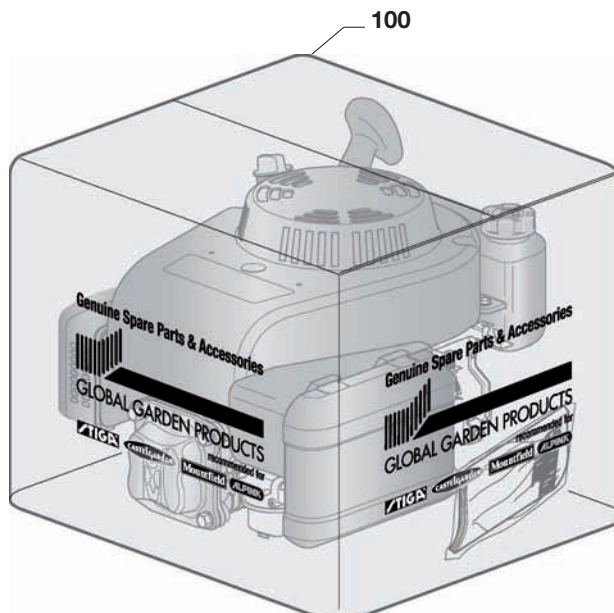

WBE0701-T

160 cc

2009

402.0

3 / 6

N.	CODE	Q.TY	DESCRIZIONE	DESCRIPTION	DESCRIPTION	BESCHREIBUNG
32	118550244/0	1	ASS. TESTA CILINDRO	CYLINDER HEAD ASSY	ENS. CULASSE DU CYLINDRE	ZYLINDERKOPF
33	118550268/1	1	PROTEZIONE SILENZIATORE	MUFFLER GUARD	PROTECTION SILENCIEUX	SCHALLDÄMPFERSCHUTZ
34	118550269/0	1	SILENZIATORE	MUFFLER	SILENCIEUX	SCHALLDÄMPFER
35	118550270/0	1	GUARNIZIONE SILENZIATORE	GASKET, MUFFLER	GARNITURE SILENCIEUX	SCHALLDÄMPFERDICHTUNG
36	118550297/0	4	VITE	SCREW	VIS	SCHRAUBE
37	118550298/0	2	PRIGIONIERO	STUD BOLT	PRISONNIER	STIFTSCHRAUBE
38	118550219/0	1	CANDELA	SPARK PLUG	BOUGIE	ZÜNDKERZE
39	118550296/1	1	COPERCHIO VALVOLE	COVER COMP., HEAD	CACHE-SOUPAPES	VENTILABDECKUNG
40	118550278/0	1	ASS. PISTONE	PISTON ASSY	ENS.PISTON	SET KOLBEN
41	118550271/0	1	ALBERO CAMME	CAMSHAFT ASSY	ARBRE À CAMES	NOCKENWELLE
42	118550281/0	1	ASS. ALBERO MOTORE	CRANKSHAFT	ARBRE MOTEUR	SET MOTORWELLE
43	118550311/0	1	ASS. TUBO LIVELLO OLIO	OIL FILLER ASSY	ENSEMBLE TUYAU NIVEAU HUILE	GESAMTANSICHT ÖLSTANDROHR
44	118550377/0	1	TUBO SFIATO	BREATHER FULE PIPE	TUYAU SOUPIRAIL	ENTLÜFTERROHR
45	118550308/0	1	ASS. ALBERO REGOLATORE	SHAFT, GOVERNOR ARM ASSY	TRINGLE COMMANDE DE PUISSANCE DE CARBURATEUR	VERGASERLEISTUNGSEBEL- GESTÄNGE
46	118550291/0	1	ASS. ALZAVALVOLE	VALVE LIFTER ASSY	ENS. POUSSOIR DE VALVE	SATZ VENTILHEBER
47	118550289/0	1	ASS. ASTE DI PUNTERIA	PUSH RODS ASSY	ENS. TIGE	SATZ STANGE
48	118550280/0	1	CUSCINETTO	BEARING	ROULEMENT	KUEGELLAGER
49	118550284/0	1	ASS. BIELLA MOTORE	CONNECTING ROD ASSY	ENS. BIELLE	SET PLEUELSTANGE
50	118550283/0	1	RONDELLA	WASHER	RONDELLE	SCHEIBE
51	118550288/0	1	LINGUETTA PER VOLANO	FLYWHEEL KEY	LANGUETTE POUR VOLANT	LASCHE F. SCHWUNGRAD
52	118550300/0	1	ANELLO DI TENUTA	OIL SEAL	ANNEAU DE TENUE	DICHTRING
53	118550383/0	1	ASS. CARTER MOTORE	CRANKCASE COVER ASSY	ENS. CARTER MOTEUR	SATZ MOTORGEHÄUSE
54	118550312/0	1	ASS. REGOLATORE	SPEED GOVERNOR ASSY	ENS. RÉGULATEUR DE VITESSE	SATZ DREZAHLREGLER
55	118550379/0	1	ANELLO DI TENUTA	OIL SEAL	ANNEAU DE TENUE	DICHTRING
56	118550380/0	1	GUARNIZIONE CARTER MOTORE	CRANKCASE GASKET	GARNITURE CARTER	GEHÄUSEDICHTUNG
C	118550292/0	1	ASS. VALVOLA ASPIRAZIONE	INTAKE VALVE ASSY	ENS. SOUPAPE ASPIRATION	SATZ ANSAUGVENTIL
D	118550294/0	1	ASS. VALVOLA SCARICO	EX-HAUST VALVE ASSY	ENS. SOUPAPE ÉVACUATION	SATZ ABFLUSSVENTIL
E	118550273/0	1	SET BILANCIERI VALVOLE	VALVE ARM SET	ENS. CULBUTEUR	SATZ KIPPEBEL
F	118550286/0	1	ASS. FASCE ELASTICHE	PISTON, RING SET	ENS. BAGUES ÉLASTIQUES	SET ELASTISCHE RINGE
G	118550404/0	1	ASS. GUARNIZIONI MOTORE	ENGINE GASKET SET	KIT GARNITURES MOTEUR	SATZ DICHTUNGEN MOTOR
H	118550406/0	1	ASS. GUARNIZIONI TESTA CILINDRO	CYLINDER HEAD GASKET SET	CULASSE CYLINDRE KIT GARNITURES	SATZ DICHTUNGEN ZYLINDERKOPF