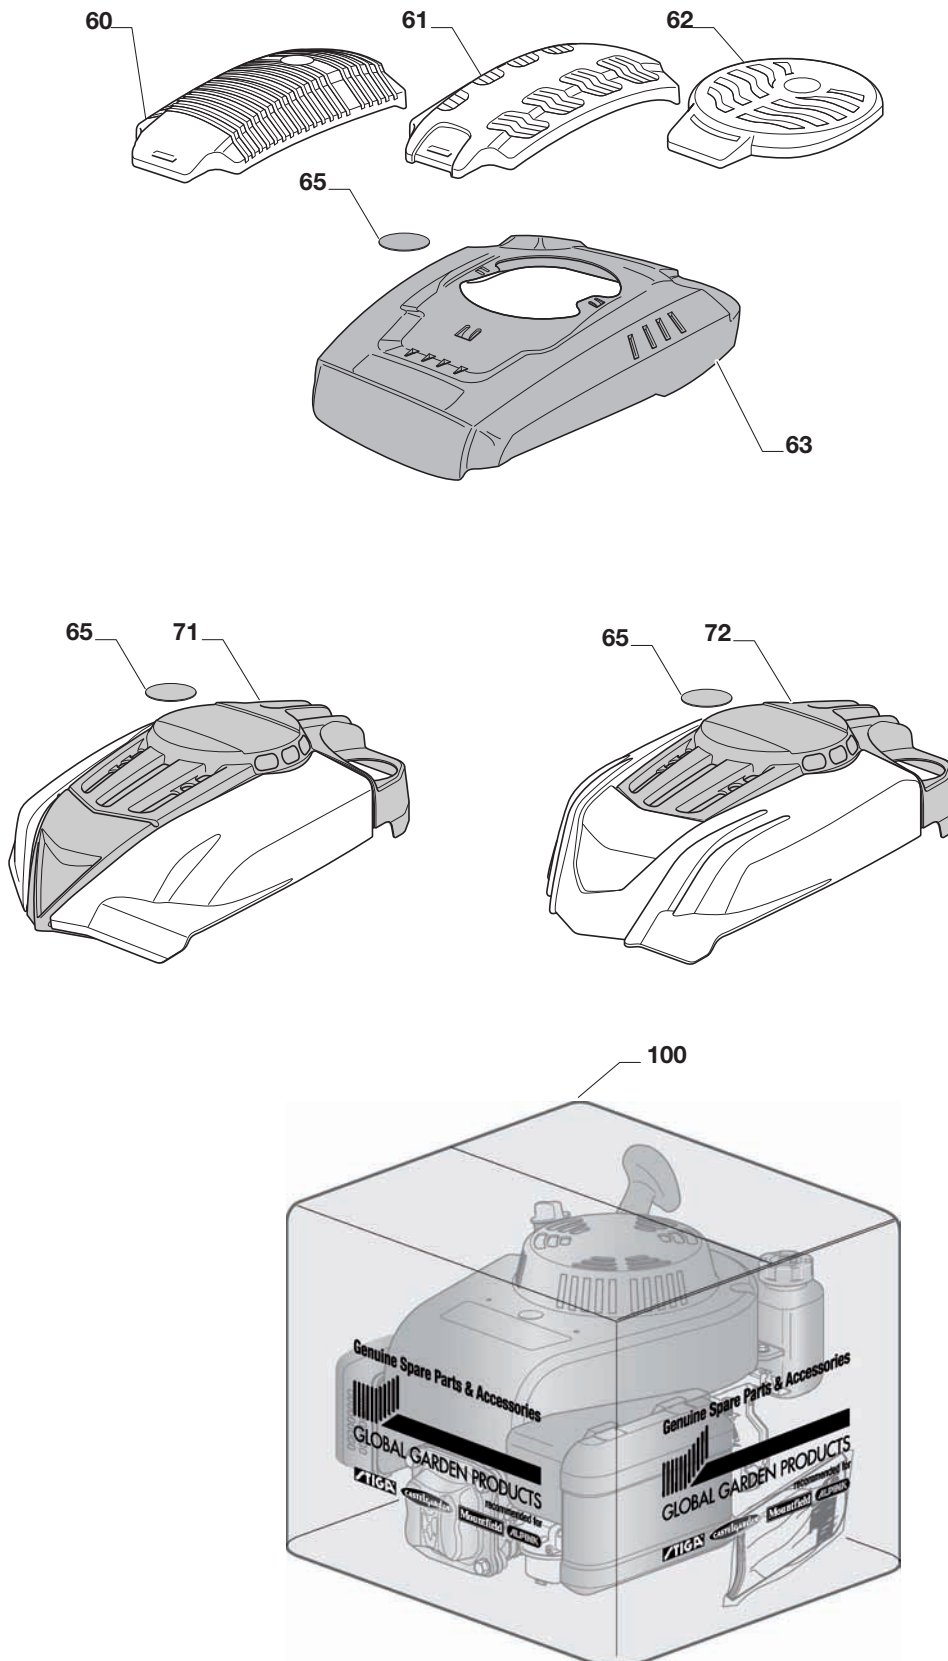

N.	CODE	Q.TY	DESCRIZIONE	DESCRIPTION	DESCRIPTION	BESCHREIBUNG
60	22055452/0	1	CAPPOTTINA	COVER	CAPOT	HAUBE
61	22055450/0	1	CAPPOTTINA	COVER	CAPOT	HAUBE
62	22055439/0	1	CAPPOTTINA	COVER	CAPOT	HAUBE
63	322055463/1	1	CAPPOTTINA	COVER	CAPOT	HAUBE
65	18550001/0	1	TAPPO	CAP	BOUCHON	STOPFEN
71	381002068/0	1	CAPPOTTINA	COVER	CAPOT	HAUBE
72	381002067/0	1	CAPPOTTINA	COVER	CAPOT	HAUBE
100	118550407/0	1	MOTORE COMPLETO	ENGINE ASSEMBLED	MOTEUR COMPLETE	MOTOR KOMPLETT