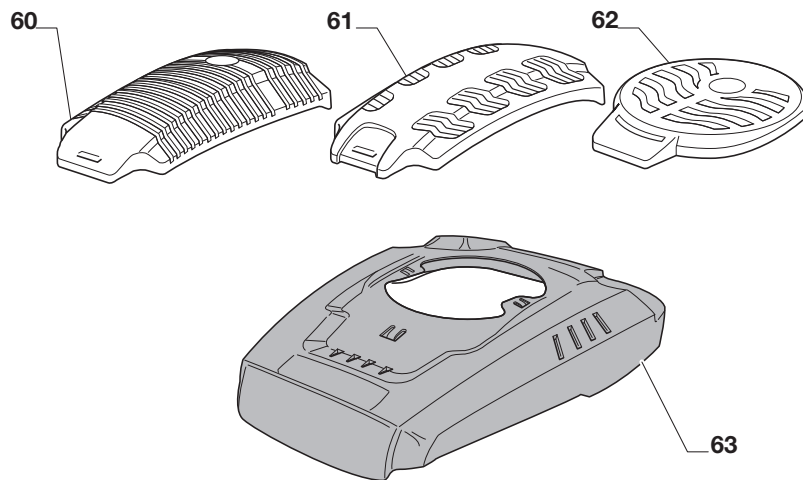

N.	CODE	Q.TY	DESCRIZIONE	DESCRIPTION	DESCRIPTION	BESCHREIBUNG
60	22055452/0	1	CAPPOTTINA	COVER	CAPOT	HAUBE
61	22055450/0	1	CAPPOTTINA	COVER	CAPOT	HAUBE
62	22055439/0	1	CAPPOTTINA	COVER	CAPOT	HAUBE
63	322055463/1	1	CAPPOTTINA	COVER	CAPOT	HAUBE
100	118550409/0	1	MOTORE COMPLETO	ENGINE ASSEMBLED	MOTEUR COMPLETE	MOTOR KOMPLETT