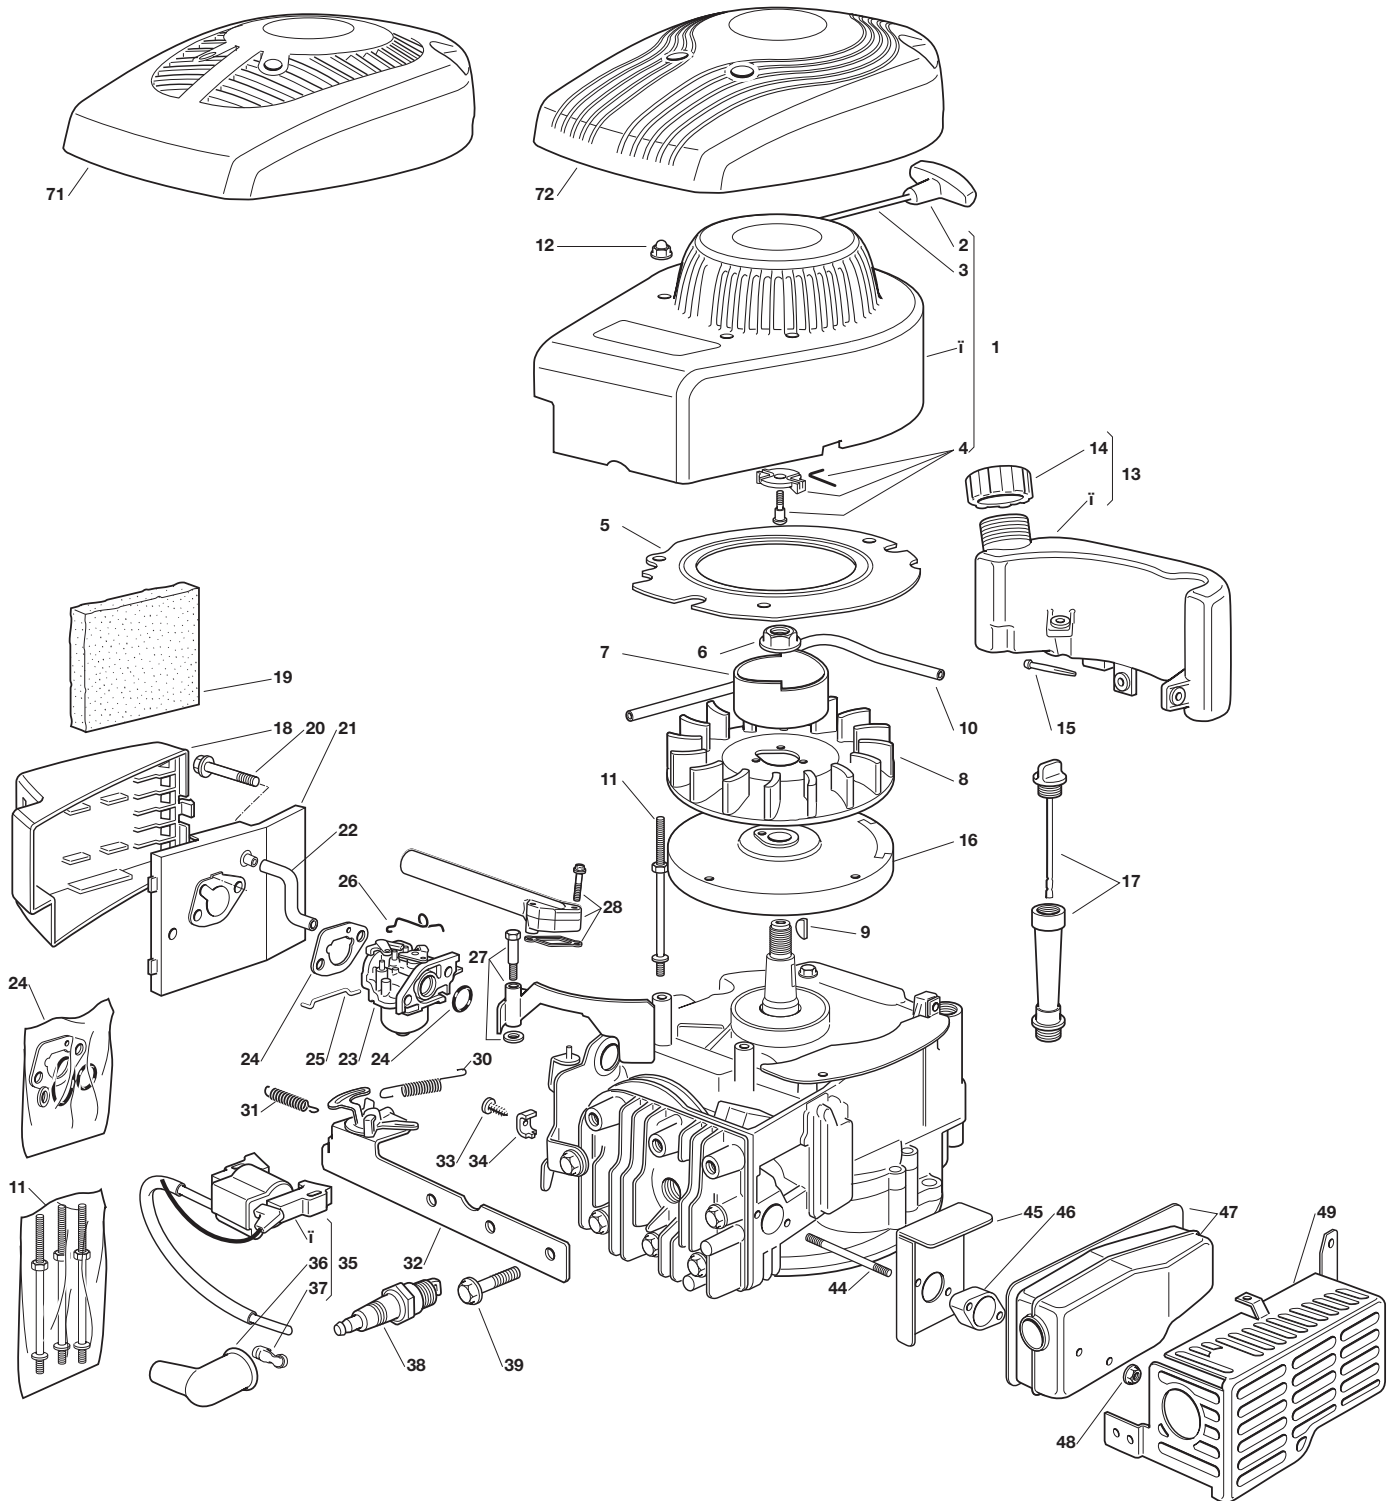

SV150-T

150 cc

2009

401.0

1 / 4

N.	CODE	Q.TY	DESCRIZIONE	DESCRIPTION	DESCRIPTION	BESCHREIBUNG
1	118550139/1	1	ASS. CAPPOTTINA AVVIAMENTO	STARTER ASSY	CAPOTE DEMARRAGE	GESAMTANSICHT VERKLEI- DUNG, ANLASSER
2	18550052/0	1	MANIGLIA AVVIATORE	STARTER HANDLE	POIGNEE DEMARREUR	ANLASSERGRIFF
3	18550053/0	1	FUNE AVVIAMENTO	STARTER CORD	CÂBLE DÉMARRAGE	SEIL STARTER
4	18550004/1	1	KIT AGGANCI AVVIATORE	STARTER PAWL SET	KIT ACCROCHAGE DEMARREUR	ANLASSER-EINSPANNSATZ
5	18550138/0	1	DEFLETTORE	DEFLECTOR	DEFLECTEUR	ABWEISER
6	18550056/0	1	DADO	NUT	ECROU	MUTTER
7	18550140/0	1	COPPA AVVIAMENTO	STARTER CUP	COUPE DÉMARREUR	STARTERGEHÄUSE
8	18550154/0	1	VENTOLA	IMPELLER	VENTILATEUR	GEBLÄSE
9	18550197/0	1	LINGUETTA PER VOLANO	FLYWHEEL KEY	LANGUETTE POUR VOLANT	LASCHE F. SCHWUNGRAD
10	18550005/0	1	CONDOTTO COMBUSTIBILE	FUEL HOSE	CONDUITE COMBUSTIBLE	KRAFTSTOFFLEITUNG
11	18550142/0	1	KIT VITI FISSAGGIO CAPPOTTINA	SCREW SET	KIT VIS FIXAGE CAPOTE	SATZ BEFESTIGUNGSSCHRAU- BEN FÜR VERKLEIDUNG
12	18550007/0	3	DADO	NUT	ECROU	MUTTER
13	18550143/0	1	SERBATOIO	TANK	RESERVOIR	TANK
14	18550001/0	1	TAPPO SERBATOIO	FUEL CAP	BOUCHON RESERVOIR	TANKEINFÜLLSTOPFEN
15	18550141/0	1	FILTRO CARBURANTE	SCREEN	FILTRE CARBURANT	TREIBSTOFFFILTER
16	118550368/0	1	ASS. VOLANO C/MASSE	FLYWHEEL ASS.Y	ENS. VOLANT	SCHWUNGRAD MAGNET
17	18550008/0	1	ASSIEME TUBO LIVELLO OLIO	DIPSTICK ASSY	ENSEMBLE TUYAU NIVEAU HUILE	GESAMTANSICHT ÖLSTANDROHR
18	18550144/0	1	COPERCHIO FILTRO ARIA	AIR CLEANER COVER	COUVERCLE FILTRE AIR	LUFTFILTERDECKEL
19	18550011/0	1	ELEMENTO FILTRANTE	AIR FILTER	ELEMENT FILTRANT	FILTERELEMENT
20	18550010/0	2	VITE	SCREW	VIS	SCHRAUBE
21	18550125/1	1	BASE FILTRO ARIA	AIR CLEANER BASE	BASE FILTRE AIR	LUFTFILTERBASIS
22	18550013/0	1	TUBO SFIATO	BREATHER TUBE	TUYAU SOUPIRAIL	ENTLÜFTERROHR
23	18550148/0	1	CARBURATORE	CARBURETTOR ASSY	CARBURATEUR	VERGASER
24	18550019/0	1	KIT GUARNIZIONI CARBURATORE	CARBURETTOR GASKET SET	KIT GARNITURES CARBURATEUR	SATZ DICHTUNGEN FÜR VERGASER
25	18550017/0	1	TIRANTE REGOLATORE	GOVERNOR LINK	TIRANT REGULATEUR	REGLERZUGSTANGE
26	18550149/0	1	TIRANTE CARBURATORE	CHOKE LEVER	TIRANT CARBURATEUR	VERGASERZUGSTANGE
28	18550129/0	1	ASS. COLLETTORE ASPIRAZIONE	INTAKE MANIFOLD ASSY	COLLECTEUR ASPIRATION	KOLLEKTOR ANSAUGUNG
29	18550021/0	1	FRENO	BRAKE	FREIN	BREMSE
30	18550151/0	1	MOLLA REGOLATORE	GOVERNOR SPRING	RESSORT REGULATEUR	REGLERFEDER
31	18550150/0	1	MOLLA	LINKING SPRING	RESSORT	FEDER
32	118550367/0	1	STAFFA FISSAGGIO CAVO ACCELERATORE	CONTROL BRACKET	BRIDE CABLE ACCELERATEUR	BEFESTIGUNGSBÜGEL FÜR BESCHLEUNIGERKABEL
33	18550023/0	1	VITE	SCREW	VIS	SCHRAUBE
34	18550022/0	1	FERMAGLIO CAVO	CASING CLAMP	BOUCLE CABLE	KABELKLEMME
35	18550126/0	1	BOBINA ACCENSIONE	MAGNETO ARMATURE	BOBINE D'ALLUMAGE	ZÜNDSPULE
36	18550127/0	1	CAPPUCCIO CANDELA	SPARK PLUG ELBOW COVER	CAPUCHON BOUGIE	ZÜNDKERZENKAPPE
37	18550071/0	1	TERMINALE FILO CANDELA	SPARK PLUG TERMINAL	BORNE FIL BOUGIE	DRAHTENDE ZÜNDKERZE
38	18550134/0	1	CANDELA	SPARK PLUG	BOUGIE	ZÜNDKERZE
39	18550128/0	8	VITE	SCREW	VIS	SCHRAUBE
44	18550027/0	2	PRIGIONIERO	DOUBLE-SCREW BOLT	PRISONNIER	STIFTSCHRAUBE
45	18550028/0	1	GUARNIZIONE SILENZIATORE	GASKET, MUFFLER	GARNITURE SILENCIEUX	SCHALLDÄMPFERDICHTUNG
46	18550030/0	1	DISTANZIALE SILENZIATORE	SPACER, MUFFLER	ENTRETOISE SILENCIEUX	SCHALLDÄMPFERDISTANZSTÜCK
47	118550031/1	1	SILENZIATORE	MUFFLER	SILENCIEUX	SCHALLDÄMPFER
48	18550032/0	2	DADO	NUT	ECROU	MUTTER
49	18550033/0	1	PROTEZIONE SILENZIATORE	MUFFLER GUARD	PROTECTION SILENCIEUX	SCHALLDÄMPFERSCHUTZ
71	22055436/0	1	CAPPOTTINA SV40	COVER SV40	CAPOT SV40	HAUBE SV40
72	22055437/0	1	CAPPOTTINA RV40	COVER RV40	CAPOT RV40	HAUBE RV40