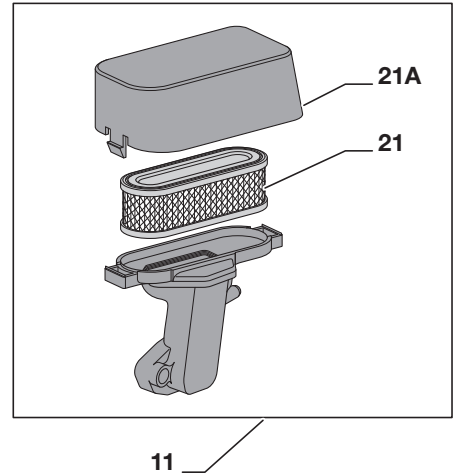

N.	CODE	Q.TY	DESCRIZIONE	DESCRIPTION	DESCRIPTION	BESCHREIBUNG
1	118550277/0	1	ASS. AVVIATORE	STARTER ASSY	DÉMARREUR	SET STARTER
2	118550336/0	1	DADO	NUT	ECROU	MUTTER
3	118550335/0	1	COPPA AVVIAMENTO	STARTER CUP	COUPE DÉMARREUR	STARTERGEHÄUSE
4	118550254/0	1	VENTOLA VOLANO	FLYWHEEL FAN	VENTILATEUR	GEBLÄSE
5	118550391/0	1	ASS. VOLANO C/MASSE	FLYWHEEL ASS.Y	ENS. VOLANT	SCHWUNGRAD MAGNET
6	118550301/0	1	PRIGIONIERO	STUD BOLT	PRISONNIER	STIFTSCHRAUBE
7	118550416/0	1	BOBINA ELETTRONICA	ELETTRONIC COIL	BOBINE ÉLECTRONIQUE	ELEKTRONIKSPULE
9	118550274/0	1	IMPUGNATURA AVVIAMENTO	STARTER HANDLE	POIGNEE DEMARREUR	ANLASSERGRIFF
10	118550275/0	1	KIT AGGANCI AVVIATORE	STARTER PAWL SET	KIT ACCROCHAGE DEMARREUR	ANLASSER-EINSPANNSATZ
11	118550423/0	1	ASS. FILTRO ARIA	AIR CLEANER ASSY	ENS. FILTRE A AIR	LUFTFILTER
12	118550305/0	1	ASS. GUARNIZIONE SFIATO OLIO	GASKET ASSY	ENS. GARNITURES	SATZ DICHTUNGEN
13A	118550399/0	1	MICRO INTERRUOTTORE	MICRO	MICRO	MIKRO
14	118550302/0	2	PRIGIONIERO	STUD BOLT	PRISONNIER	STIFTSCHRAUBE
15	118550428/0	1	TUBO CARBURANTE	FUEL PIPE	CONDUITE COMBUSTIBLE	KRAFTSTOFFLEITUNG
16	118550398/0	1	COMANDO ACCELERATORE	REMOTE CONTROL ASSY	COMAND DU ACCELERATEUR	GASGESTANGE
17	118550412/0	2	PRIGIONIERO	STUD BOLT	PRISONNIER	STIFTSCHRAUBE
19	118550427/0	1	FILTRO CARBURANTE	FUEL FILTER	FILTRE CARBURANT	TREIBSTOFFFILTER
21	118550421/0	1	ELEMENTO FILTRANTE	AIR FILTER	ELEMENT FILTRANT	FILTERELEMENT
21A	118550422/0	1	COPERCHIO FILTRO ARIA	AIR CLEANER COVER	COUVERCLE FILTRE AIR	LUFTFILTERDECKEL
22	118550337/0	1	FERMAGLIO CAVO	CASING CLAMP	BOUCLE CABLE	KABELKLEMME
23	118550338/0	1	VITE	SCREW	VIS	SCHRAUBE
24	118550424/0	1	ASTINA ACCELERATORE	GOVERNOR LINK	LIEN DE GOUVERNEUR	REGLERZUGSTANGE
25	118550261/0	1	MOLLA	SPRING	RESSORT	FEDER
26	118550267/0	1	LEVA COMANDO ACC.	ARM GOVERNOR ASSY	ENS. GOUVERNEUR LEVIER	HEBEL
27	118550263/0	1	MOLLA	SPRING	RESSORT	FEDER
28	118550265/0	1	LEVA COMADO ARIA	CHOKE CONTROL ROD	LEVIER AIR	CHOKERHEBEL
29	118550252/0	1	CARBURATORE	CARBURETTOR	CARBURATEUR	VERGASER
A	118550389/0	1	KIT RIPARAZIONE	KIT REPAIR	KIT RÉPARATION	SATZ REPARATUR
A1	118550388/0	1	KIT RIPARAZIONE CARBURATORE	KIT REPAIR, CARBURETTOR	KIT RÉPARATION CARBURETEUR	SATZ REPARATUR, VERGASER
B	118550249/0	1	ASS. GURANIZIONI CARBURATORE	GASKET CARBURETTOR ASSY	ENS. GARNITURES CARBURATEUR	SATZ DICHTUNGEN FÜR VERGASER