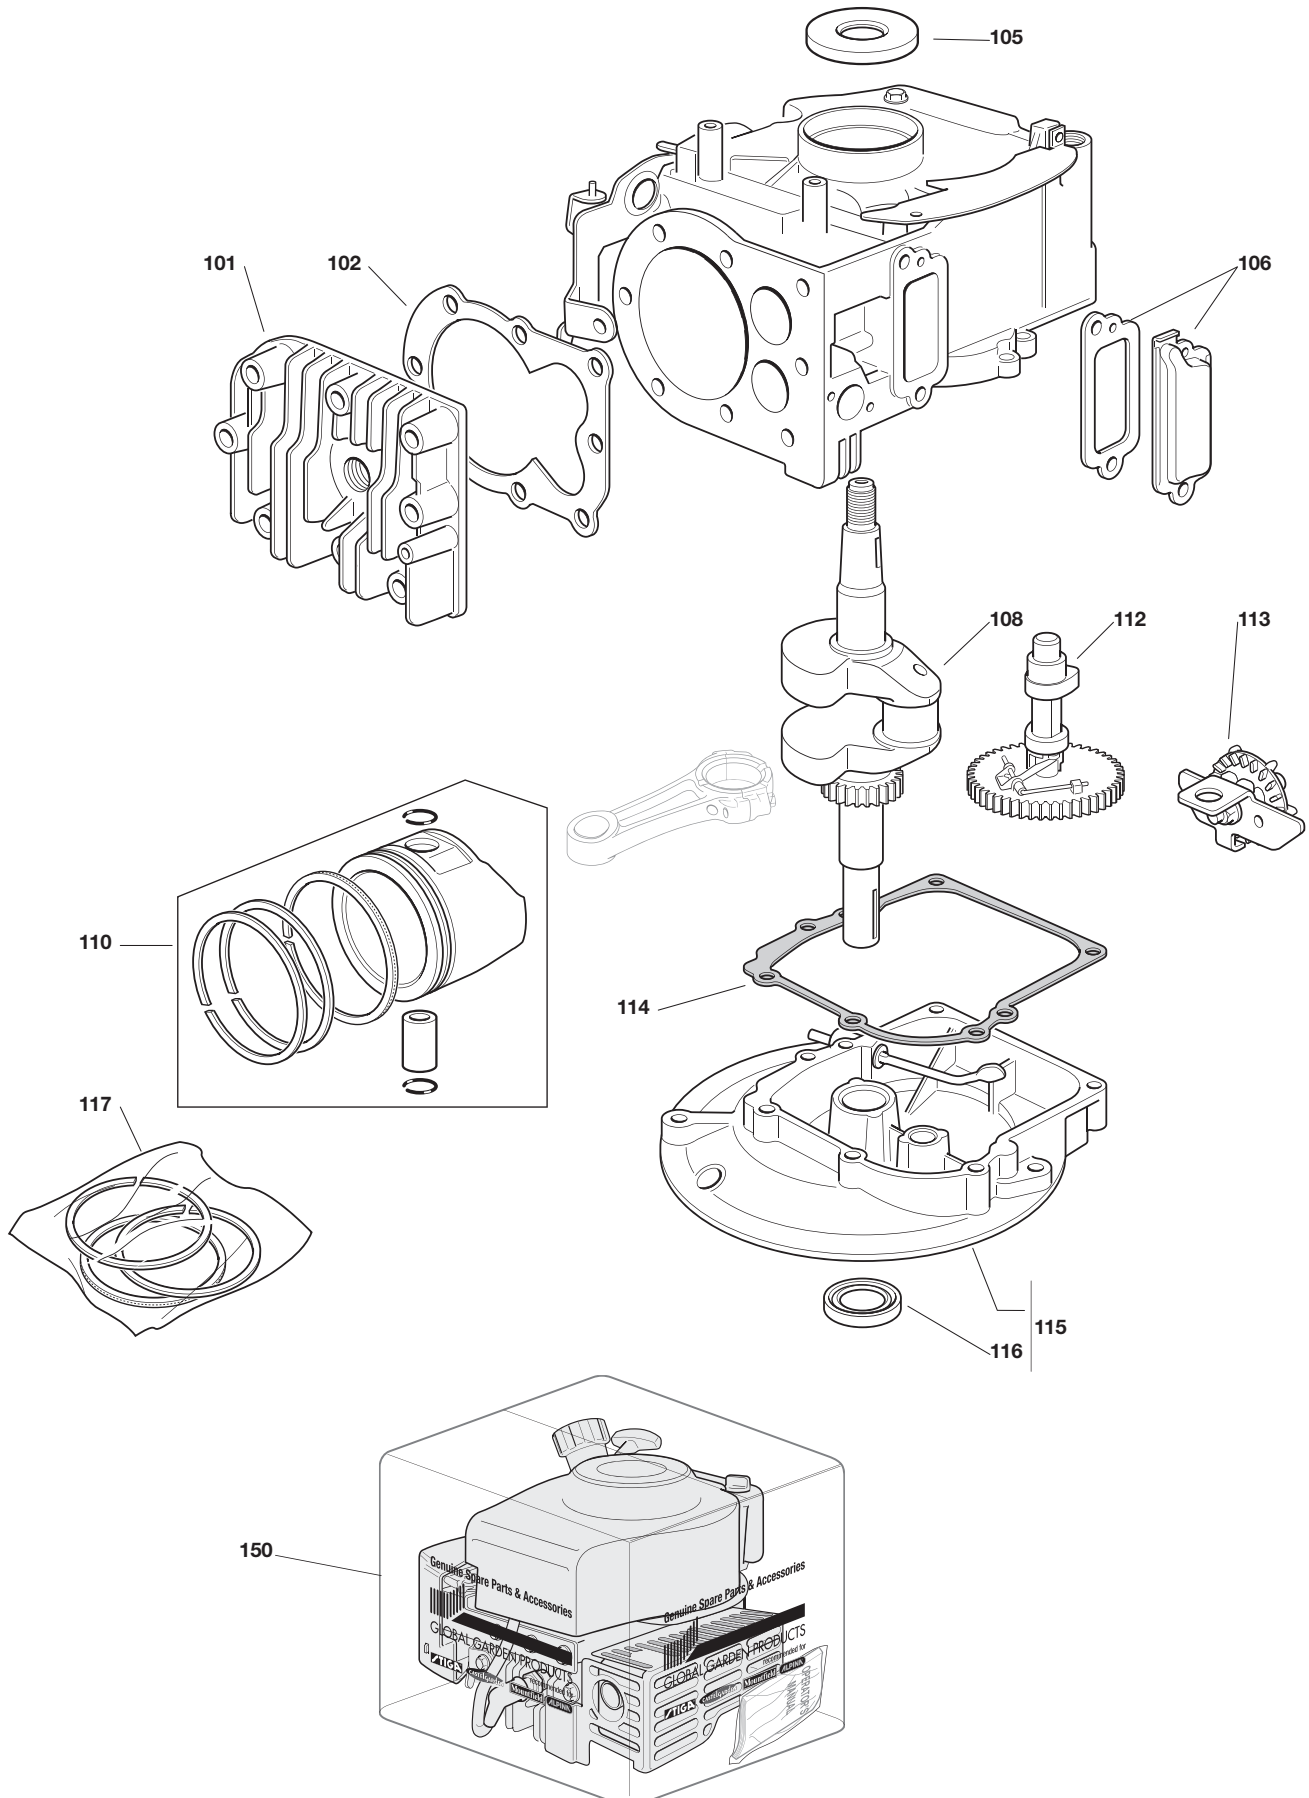

SV150M

150 cc

2009

102.0

3 / 4

N.	CODE	Q.TY	DESCRIZIONE	DESCRIPTION	DESCRIPTION	BESCHREIBUNG
101	118550360/0	1	ASS. TESTA CILINDRO	CYLINDER HEAD ASSY	ENS. CULASSE DU CYLINDRE	ZYLINDERKOPF
102	118550359/0	1	GUARNIZIONE TESTA CILIDRO	CYLINDER HEAD GASKET	GARNITURE TETE CYLINDRE	ZYLINDERKOPFDICHTUNG
105	18550131/0	1	ANELLO DI TENUTA	SEAL RING	ANNEAU DE TENUE	DICHTRING
106	118550364/0	1	ASS. GUARNIZIONE SFIATO OLIO	GASKET ASSY	ENS. GARNITURES	SATZ DICHTUNGEN
108	118550361/0	1	ASS. ALBERO MOTORE	CRANKSHAFT	ARBRE MOTEUR	SET MOTORWELLE
110	118550357/0	1	ASS. PISTONE	PISTON ASSY	ENS.PISTON	SET KOLBEN
112	118550356/0	1	ALBERO CAMME	CAMSHAFT ASSY	ARBRE À CAMES	NOCKENWELLE
113	118550363/0	1	ASS. REGOLATORE	SPEED GOVERNOR ASSY	ENS. RÉGULATEUR DE VITESSE	SATZ DREZAHLREGLER
114	18550130/0	1	GUARNIZIONE CARTER MOTORE	CRANKCASE GASKET	GARNITURE CARTER	GEHÄUSEDICHTUNG
115	118550362/0	1	ASS. CARTER MOTORE	CRANKCASE COVER ASSY	ENS. CARTER MOTEUR	SATZ MOTORGEHÄUSE
116	18550131/0	1	ANELLO DI TENUTA	SEAL RING	ANNEAU DE TENUE	DICHTRING
117	118550358/0	1	ASS. FASCE ELASTICHE	PISTON, RING SET	ENS. BAGUES ÉLASTIQUES	SET ELASTISCHE RINGE
150	118550157/1	1	MOTORE M150 ASSEMBLATO	M150 ENGINE ASSEMBLED	MOTEUR M150 COMPLETE	MOTOR M150 KOMPLETT