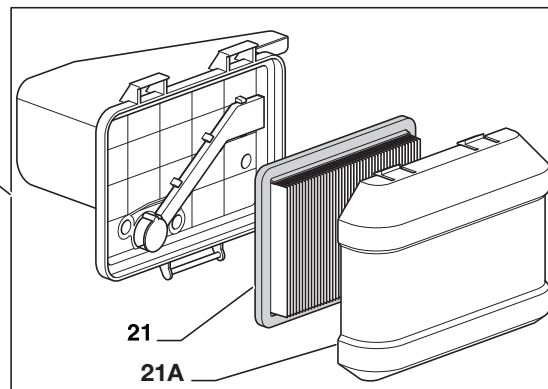

WBE0701

160 cc

2009

104.0

1 / 6

N.	CODE	Q.TY	DESCRIZIONE	DESCRIPTION	DESCRIPTION	BESCHREIBUNG
1	118550276/0	1	ASS. AVVIATORE	STARTER ASSY	DÉMARREUR	SET STARTER
2	118550336/0	1	DADO	NUT	ECROU	MUTTER
3	118550335/0	1	COPPA AVVIAMENTO	STARTER CUP	COUPE DÉMARREUR	STARTERGEHÄUSE
4	118550254/0	1	VENTOLA VOLANO	FLYWHEEL FAN	VENTILATEUR	GEBLÄSE
5	118550253/0	1	ASS. VOLANO C/MASSE	FLYWHEEL ASS.Y	ENS. VOLANT	SCHWUNGRAD MAGNET
6	118550301/0	1	PRIGIONIERO	STUD BOLT	PRISONNIER	STIFTSCHRAUBE
7	118550255/0	1	BOBINA ELETTRONICA	ELETTRONIC COIL	BOBINE ÉLECTRONIQUE	ELEKTRONIKSPULE
9	118550274/0	1	IMPUGNATURA AVVIAMENTO	STARTER HANDLE	POIGNEE DEMARREUR	ANLASSERGRIFF
10	118550275/0	1	KIT AGGANCI AVVIATORE	STARTER PAWL SET	KIT ACCROCHAGE DEMARREUR	ANLASSER-EINSPANNSATZ
11	118550258/1	1	ASS. FILTRO ARIA	AIR CLEANER ASSY	ENS. FILTRE A AIR	LUFTFILTER
12	118550378/0	1	ASS. GUARNIZIONE SFIATO OLIO	GASKET ASSY	ENS. GARNITURES	SATZ DICHTUNGEN
13	118550376/0	1	ASS. FRENO VOLANO	FLYWHEEL BRAKE SWITCH ASSY	FREIN VOLANT	BREMSE
14	118550302/0	2	PRIGIONIERO	STUD BOLT	PRISONNIER	STIFTSCHRAUBE
15	118550340/0	1	TUBO CARBURANTE	FUEL PIPE	CONDUITE COMBUSTIBLE	KRAFTSTOFFLEITUNG
16	118550259/0	1	COMANDO ACCELERATORE	REMOTE CONTROL ASSY	COMAND DU ACCELERATEUR	GASGESTANGE
17	118550298/0	2	PRIGIONIERO	STUD BOLT	PRISONNIER	STIFTSCHRAUBE
18	118550339/0	1	TAPPO SERBATOIO	FUEL CAP	BOUCHON RESERVOIR	TANKEINFÜLLSTOPFEN
19	118550314/0	1	FILTRO CARBURANTE	FUEL FILTER	FILTRE CARBURANT	TREIBSTOFFFILTER
20	118550316/0	1	SERBATOIO	TANK	RESERVOIR	TANK
21	118550257/0	1	ELEMENTO FILTRANTE	AIR FILTER	ELEMENT FILTRANT	FILTERELEMENT
21A	118550396/0	1	COPERCHIO FILTRO ARIA	AIR CLEANER COVER	COUVERCLE FILTRE AIR	LUFTFILTERDECKEL
22	118550337/0	1	FERMAGLIO CAVO	CASING CLAMP	BOUCLE CABLE	KABELKLEMME
23	118550338/0	1	VITE	SCREW	VIS	SCHRAUBE
24	118550397/0	1	ASTINA ACCELERATORE	GOVERNOR LINK	LIEN DE GOUVERNEUR	REGLERZUGSTANGE
25	118550260/0	1	MOLLA	SPRING	RESSORT	FEDER
26	118550266/0	1	LEVA COMANDO ACC.	ARM GOVERNOR ASSY	ENS. GOUVERNEUR LEVIER	HEBEL
27	118550263/0	1	MOLLA	SPRING	RESSORT	FEDER
28	118550264/0	1	LEVA COMANDO ARIA	CHOKE CONTROL ROD	LEVIER AIR	CHOKERHEBEL
29	118550251/0	1	CARBURATORE	CARBURETTOR	CARBURATEUR	VERGASER
30	118550315/0	1	PRIGIONIERO	STUD BOLT	PRISONNIER	STIFTSCHRAUBE
A	118550389/0	1	KIT RIPARAZIONE	KIT REPAIR	KIT RÉPARATION	SATZ REPARATUR
A1	118550388/0	1	KIT RIPARAZIONE CARBURATORE	KIT REPAIR, CARBURETTOR	KIT RÉPARATION CARBURATEUR	SATZ REPARATUR, VERGASER
B	118550248/0	1	ASS. GURANIZIONI CARBURATORE	GASKET CARBURETTOR ASSY	ENS. GARNITURES CARBURATEUR	SATZ DICHTUNGEN FÜR VERGASER