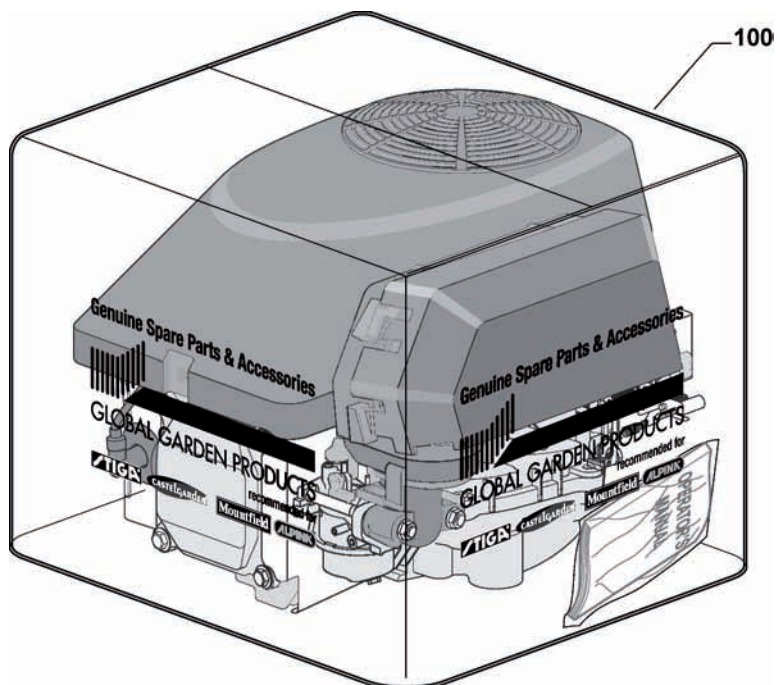

TRE0702

414 cc

2009

321.0

5 / 5

N.	CODE	Q.TY	DESCRIZIONE	DESCRIPTION	DESCRIPTION	BESCHREIBUNG
100	118550436/0	1	MOTORE COMPLETO	ENGINE ASSEMBLED	MOTEUR COMPLETE	MOTOR KOMPLETT

USARE SOLO RICAMBI ORIGINALI!
USE ONLY GENUINE SPARE PARTS!
UTILISER DES PIÈCES DE RECHANGE D'ORIGINE!
NUR ORIGINALERSATZTEILE VERWENDEN!