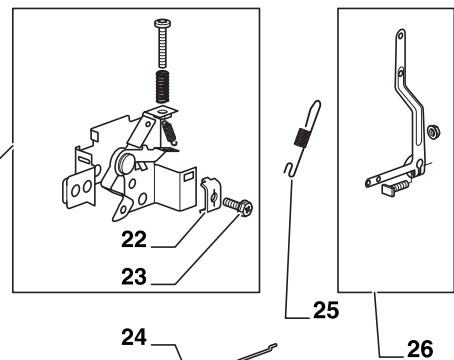

N.	CODE	Q.TY	DESCRIZIONE	DESCRIPTION	DESCRIPTION	BESCHREIBUNG
1	118550277/0	1	ASS. AVVIATORE	STARTER ASSY	DÉMARREUR	SET STARTER
2	118550336/0	1	DADO	NUT	ECROU	MUTTER
3	118550335/0	1	COPPA AVVIAMENTO	STARTER CUP	COUPE DÉMARREUR	STARTERGEHÄUSE
4	118550254/0	1	VENTOLA VOLANO	FLYWHEEL FAN	VENTILATEUR	GEBLÄSE
5	118550391/0	1	ASS. VOLANO C/MASSE	FLYWHEEL ASS.Y	ENS. VOLANT	SCHWUNGRAD MAGNET
6	118550301/0	1	PRIGIONIERO	STUD BOLT	PRISONNIER	STIFTSCHRAUBE
7	118550416/0	1	BOBINA ELETTRONICA	ELETTRONIC COIL	BOBINE ÉLECTRONIQUE	ELEKTRONIKSPULE
9	118550274/0	1	IMPUGNATURA AVVIAMENTO	STARTER HANDLE	POIGNEE DEMARREUR	ANLASSERGRIFF
10	118550275/0	1	KIT AGGANCI AVVIATORE	STARTER PAWL SET	KIT ACCROCHAGE DEMARREUR	ANLASSER-EINSPANNSATZ
11	118550423/0	1	ASS. FILTRO ARIA	AIR CLEANER ASSY	ENS. FILTRE A AIR	LUFTFILTER
12	118550305/0	1	ASS. GUARNIZIONE SFIATO OLIO	GASKET ASSY	ENS. GARNITURES	SATZ DICHTUNGEN
13A	118550399/0	1	MICRO INTERRUOTTORE	MICRO	MICRO	MIKRO
14	118550302/0	2	PRIGIONIERO	STUD BOLT	PRISONNIER	STIFTSCHRAUBE
15	118550428/0	1	TUBO CARBURANTE	FUEL PIPE	CONDUITE COMBUSTIBLE	KRAFTSTOFFLEITUNG
16	118550398/0	1	COMANDO ACCELERATORE	REMOTE CONTROL ASSY	COMAND DU ACCELERATEUR	GASGESTANGE
17	118550412/0	2	PRIGIONIERO	STUD BOLT	PRISONNIER	STIFTSCHRAUBE
19	118550427/0	1	FILTRO CARBURANTE	FUEL FILTER	FILTRE CARBURANT	TREIBSTOFFFILTER
21	118550421/0	1	ELEMENTO FILTRANTE	AIR FILTER	ELEMENT FILTRANT	FILTERELEMENT
21A	118550422/0	1	COPERCHIO FILTRO ARIA	AIR CLEANER COVER	COUVERCLE FILTRE AIR	LUFTFILTERDECKEL
22	118550337/0	1	FERMAGLIO CAVO	CASING CLAMP	BOUCLE CABLE	KABELKLEMME
23	118550338/0	1	VITE	SCREW	VIS	SCHRAUBE
24	118550424/0	1	ASTINA ACCELERATORE	GOVERNOR LINK	LIEN DE GOUVERNEUR	REGLERZUGSTANGE
25	118550261/0	1	MOLLA	SPRING	RESSORT	FEDER
26	118550267/0	1	LEVA COMANDO ACC.	ARM GOVERNOR ASSY	ENS. GOUVERNEUR LEVIER	HEBEL
27	118550263/0	1	MOLLA	SPRING	RESSORT	FEDER
28	118550265/0	1	LEVA COMADO ARIA	CHOKE CONTROL ROD	LEVIER AIR	CHOKERHEBEL
29	118550252/0	1	CARBURATORE	CARBURETTOR	CARBURATEUR	VERGASER
A	118550389/0	1	KIT RIPARAZIONE	KIT REPAIR	KIT RÉPARATION	SATZ REPARATUR
A1	118550388/0	1	KIT RIPARAZIONE CARBURATORE	KIT REPAIR, CARBURETTOR	KIT RÉPARATION CARBURETEUR	SATZ REPARATUR, VERGASER
B	118550249/0	1	ASS. GURANIZIONI CARBURATORE	GASKET CARBURETTOR ASSY	ENS. GARNITURES CARBURATEUR	SATZ DICHTUNGEN FÜR VERGASER