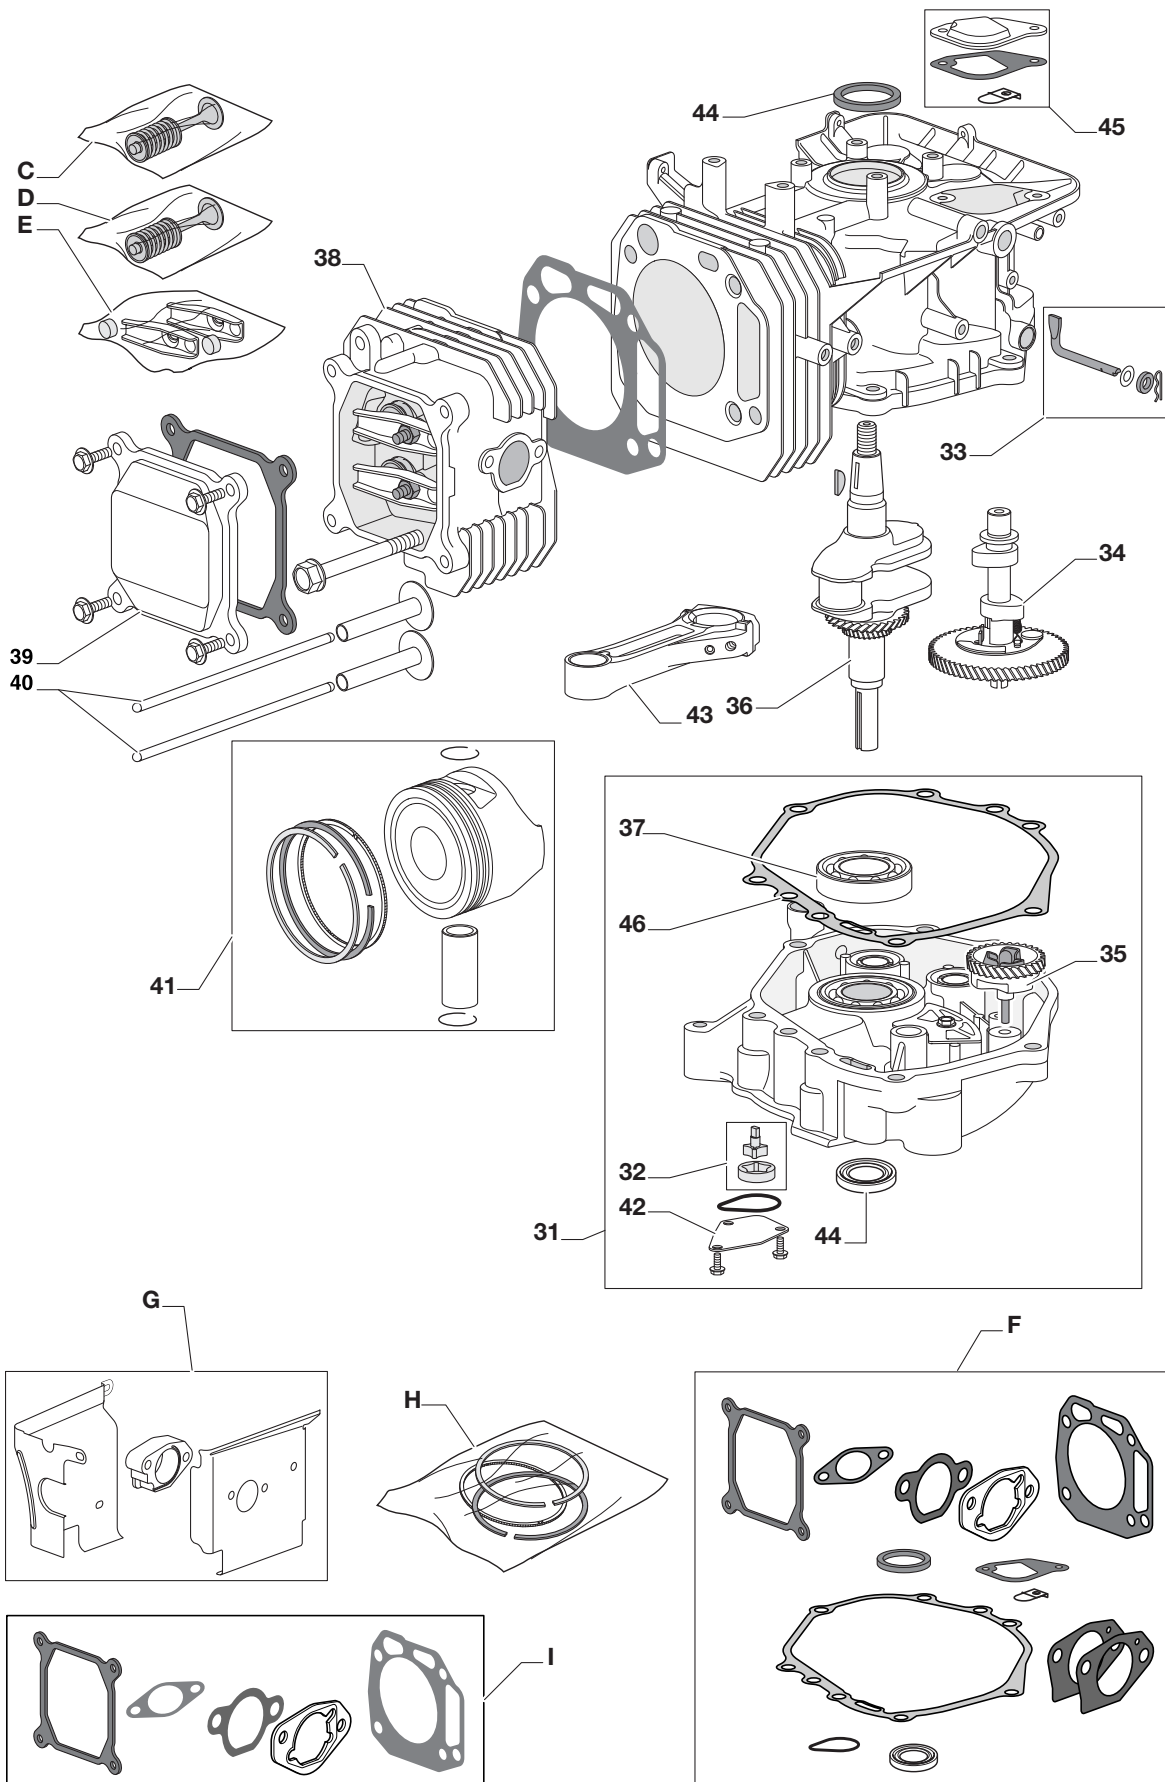

TRE0702

414 cc

2009

321.0

3 / 5

N.	CODE	Q.TY	DESCRIZIONE	DESCRIPTION	DESCRIPTION	BESCHREIBUNG
31	118550445/0	1	ASS. CARTER MOTORE	CRANKCASE COVER ASSY	ENS. CARTER MOTEUR	SATZ MOTORGEHÄUSE
32	118550224/0	1	ASS. POMPA OLIO	OIL PUMP	POMPE À HUILE	SATZ ÖLPUMPE
33	118550226/0	1	ASS. ALBERO REGOLATORE	SHAFT, GOVERNOR ARM ASSY	TRINGLE COMMANDE DE PUISSANCE DE CARBURATEUR	VERGASERLEISTUNGSHEBEL- GESTÄNGE
34	118550243/0	1	ALBERO CAMME	CAMSHAFT ASSY	ARBRE À CAMES	NOCKENWELLE
35	118550347/0	1	ASS. REGOLATORE	SPEED GOVERNOR ASSY	ENS. RÉGULATEUR DE VITESSE	SATZ DREZAHLREGLER
36	118550232/0	1	ASS. ALBERO MOTORE	CRANKSHAFT	ARBRE MOTEUR	SET MOTORWELLE
37	118550227/0	1	CUSCINETTO	BEARING	ROULEMENT	KUEGELLAGER
38	118550233/0	1	ASS. TESTA CILINDRO	CYLINDER HEAD ASSY	ENS. CULASSE DU CYLINDRE	ZYLINDERKOPF
39	118550206/0	1	COPERCHIO VALVOLE	COVER COMP., HEAD	CACHE-SOUPAPES	VENTILABDECKUNG
40	118550242/0	1	ASS. ASTE DI PUNTERIA	PUSH RODS ASSY	ENS. TIGE	SATZ STANGE
41	118550328/1	1	ASS. PISTONE	PISTON ASSY	ENS.PISTON	SET KOLBEN
42	118550223/0	1	COPERCHIO POMPA OLIO	OLI PUMP COVER	COUVERCLE POMPE À HUILE	ÖLPUMPE DECKEL
43	118550231/0	1	ASS. BIELLA MOTORE	CONNECTING ROD ASSY	ENS. BIELLE	SET PLEUELSTANGE
44	118550443/0	1	ANELLO DI TENUTA	OIL SEAL	ANNEAU DE TENUE	DICHTRING
45	118550446/0	1	ASS. GUARNIZIONE SFIATO OLIO	GASKET ASSY	ENS. GARNITURES	SATZ DICHTUNGEN
46	118550355/1	1	GUARNIZIONE CARTER MOTORE	CRANKCASE GASKET	GARNITURE CARTER	GEHÄUSEDICHTUNG
C	118550240/0	1	ASS. VALVOLA ASPIRAZIONE	INTAKE VALVE ASSY	ENS. SOUPAPE ASPIRATION	SATZ ANSAUGVENTIL
D	118550241/0	1	ASS. VALVOLA SCARICO	EXHAUST VALVE ASSY	ENS. SOUPAPE ÉVACUATION	SATZ ABFLUSSVENTIL
E	118550334/0	1	SET BILANCIERI VALVOLE	VALVE ARM SET	ENS. CULBUTEUR	SATZ KIPPHEBEL
F	118550438/0	1	ASS. GUARNIZIONI MOTORE	ENGINE GASKET SET	KIT GARNITURES MOTEUR	SATZ DICHTUNGEN MOTOR
G	118550220/0	1	KIT PROTEZIONI MOTORE	ENGINE GUARD ASSY	ENS. PROTECTION MOTEUR	SATZ SCHUTZ MOTOR
H	118550436/0	1	ASS. FASCE ELASTICHE	PISTON, RING SET	ENS. BAGUES ÉLASTIQUES	SET ELASTISCHE RINGE
I	118550437/0	1	ASS. GUARNIZIONI TESTA CILINDRO	CYLINDER HEAD GASKET SET	CULASSE CYLINDRE KIT GARNITURES	SATZ DICHTUNGEN ZYLINDERKOPF