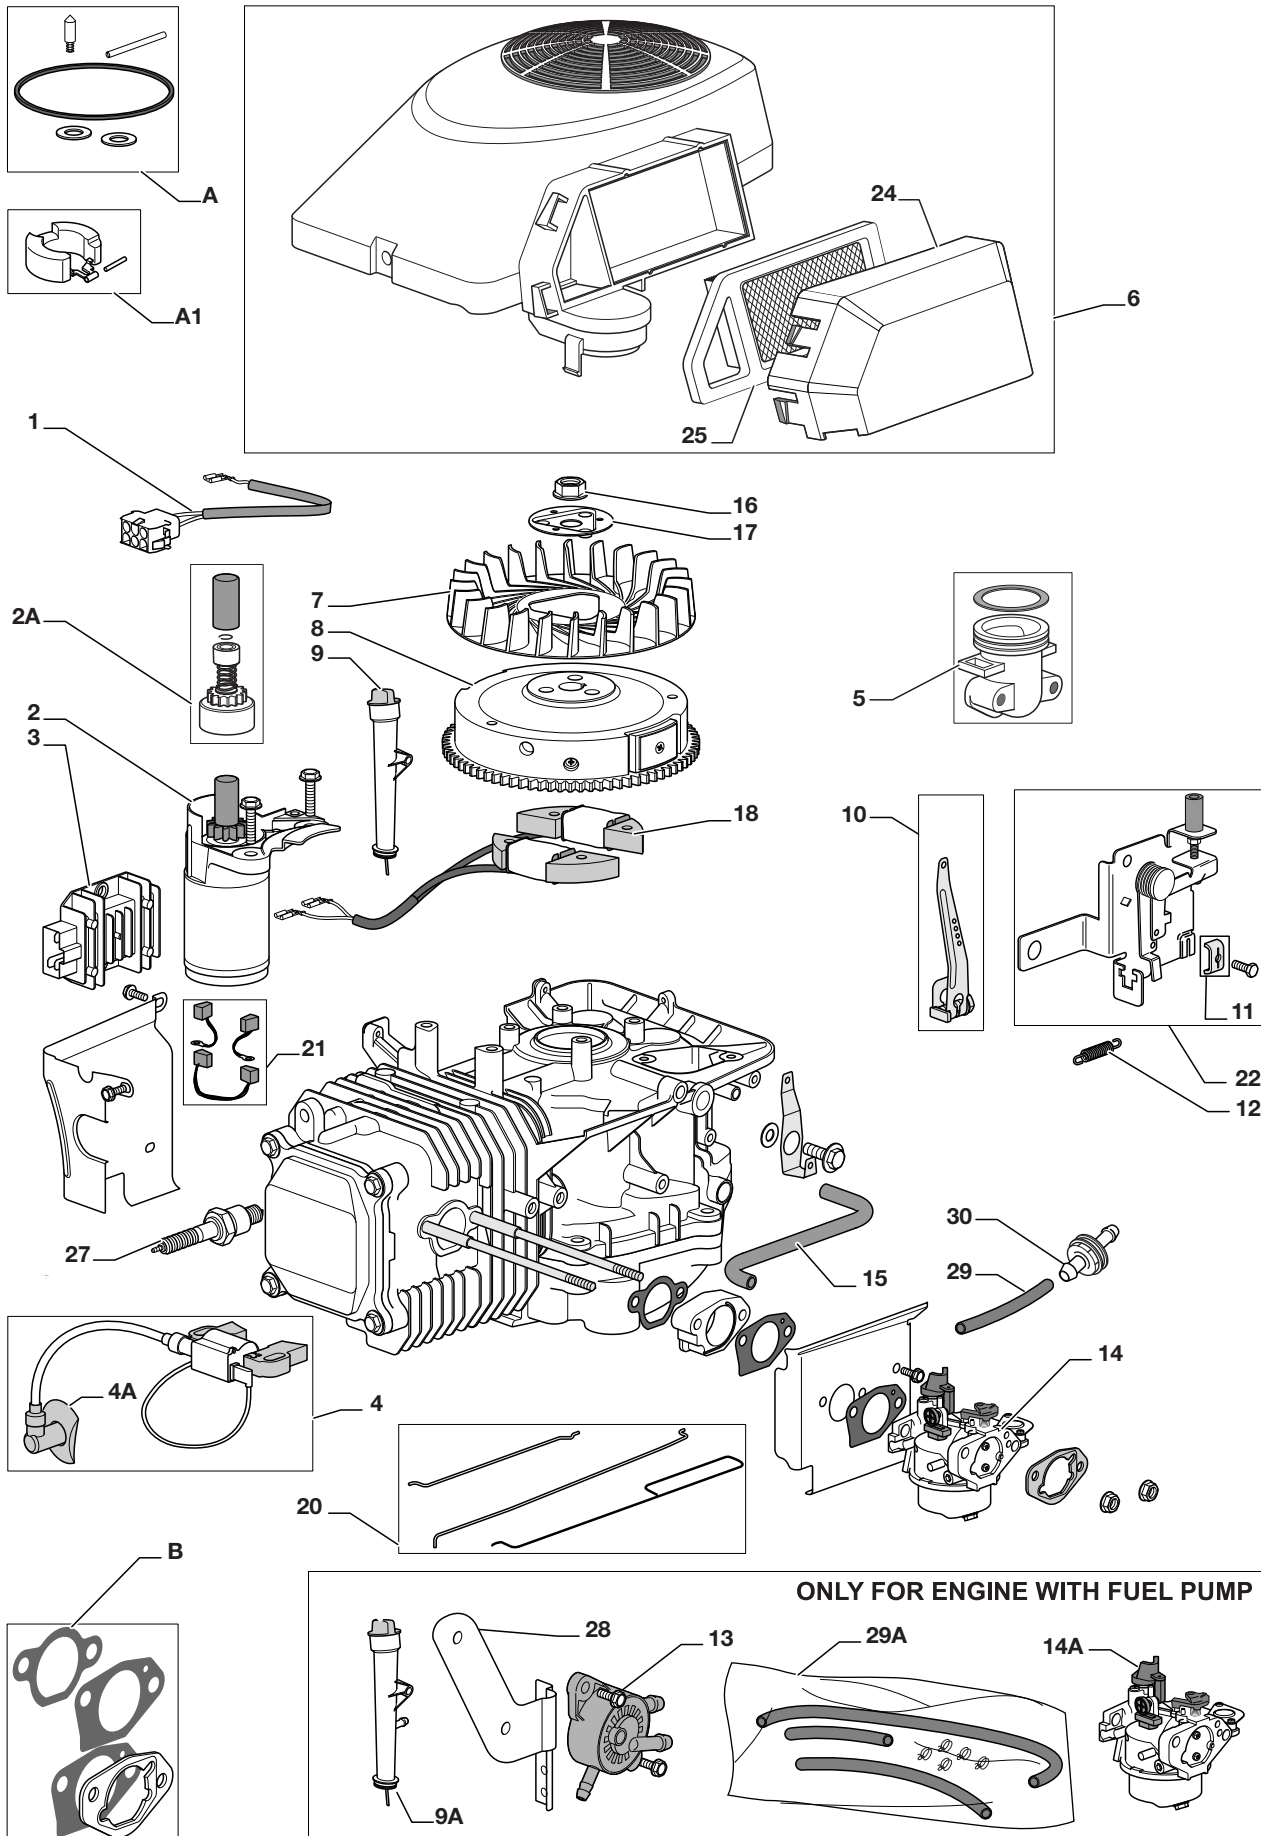

TRE0702

414 cc

2009

321.0

1 / 5

N.	CODE	Q.TY	DESCRIZIONE	DESCRIPTION	DESCRIPTION	BESCHREIBUNG
1	118550207/0	1	CABLAGGIO REGOLATORE	OUTPUT WIRE, RECTIFIER	CABLAGERS RECTIFIER	KABELRECTIFIER
2	118550214/0	1	ASS. MOTORINO AVVIAMENTO	START MOTOR ASSY	ENS. MOTEUR DE DEMARREUR	MOTOR KOMPL., ANLASSER
2A	118550365/1	1	KIT RIPARAZIONE	KIT REPAIR	KIT RÉPARATION	SATZ REPARATUR
3	118550208/0	1	REGOLATORE	RECTIFIER	RECTIFIER	RECTIFIER
4	118550209/0	1	BOBINA ELETTRONICA	ELETTRONIC COIL	BOBINE ÉLECTRONIQUE	ELEKTRONIKSPULE
4A	118550448/0	1	TERMINALE FILO CANDELA	SPARK PLUG TERMINAL	BORNE FIL BOUGIE	DRAHTENDE ZÜNDKERZE
5	118550320/1	1	ASS. COLLETORE ASPIRAZIONE	INTAKE MANIFOLD ASSY	COLLECTEUR ASPIRATION	KOLLEKTOR ANSAUGUNG
6	118550319/0	1	ASS. CAPPOTTINA	COVER ASSY	ENS. CAPOT	SATZ HAUBE
7	118550235/0	1	VENTOLA VOLANO	FLYWHEEL FAN	VENTILATEUR	GEBLÄSE
8	118550234/1	1	ASS. VOLANO C/MASSE	FLYWHEEL ASS.Y	ENS. VOLANT	SCHWUNGRAD MAGNET
9	118550205/1	1	ASS. TUBO LIVELLO OLIO	OIL FILLER ASSY	ENSEMBLE TUYAU NIVEAU HUILE	GESAMTANSICHT ÖLSTANDROHR
9A	118550444/0	1	ASS. TUBO LIVELLO OLIO (POMPA BENZINA)	OIL FILLER ASSY (FUEL PUMP)	ENSEMBLE TUYAU NIVEAU HUILE (POMPE ESSENCE)	GESAMTANSICHT ÖLSTANDROHR (SATZ ÖLBENZINE)
10	118550330/1	1	LEVA COMANDO ACC.	ARM GOVERNOR ASSY	ENS. GOUVERNEUR LEVIER	HEBEL
11	118550212/0	1	FERMAGLIO CAVO	CASING CLAMP	BOUCLE CABLE	KABELKLEMME
12	118550213/0	1	MOLLA	SPRING	RESSORT	FEDER
13	118550349/1	1	ASS. POMPA BENZINA	FUEL PUMP ASSY	POMPE ESSENCE	SATZ ÖLBENZINE
14	118550434/0	1	CARBURATORE	CARBURETTOR	CARBURATEUR	VERGASER
14A	118550435/0	1	CARBURATORE (POMPA BENZINA)	CARBURETTOR (FUEL PUMP)	CARBURATEUR (POMPE ESSENCE)	VERGASER (SATZ ÖLBENZINE)
15	118550325/1	1	TUBO SFIATO	BREATHER FULE PIPE	TUYAU SOUPIRAIL	ENTLÜFTERROHR
16	118550237/0	1	DADO	NUT	ECROU	MUTTER
17	118550236/0	1	COPPA AVVIAMENTO	STARTER CUP	COUPE DÉMARREUR	STARTERGEHÄUSE
18	118550210/1	1	ASS. CARICA BOBINA	COIL ASSY, CHARGE	ENS. BOBINE, CHARGEUR	SPULELADEGERAT
20	118550239/1	1	ASS. ASTE CONTR. ACCELERATORE	GOVERNOR ROD ASSY	ENS. ROD DU GOUVERNEUR	REGLER-GESTÄNGE
21	118550332/1	1	SPAZZOLA	BRUSHHOLD	BROSS	BÜRSTEN
22	118550331/1	1	ASS. COMANDO ACCELERATORE	REMOTE CONTROL ASSY	ENS. COMAND DU ACCELERATEUR	SATZ GASGESTANGE
24	118550322/0	1	COPERCHIO FILTRO ARIA	AIR CLEANER COVER	COUVERCLE FILTRE AIR	LUFTFILTERDECKEL
25	118550321/0	1	FILTRO ARIA	AIR FILTER	ELEMENT FILTRANT	FILTERELEMENT
27	9400-0244-00	1	CANDELA	SPARK PLUG	BOUGIE	ZÜNDKERZE
28	118550348/1	1	SUPPORTO POMPA BENZINA	FUEL PUMP STIFFERNING	SUPPORT POMPE ESSENCE	UNTERSTÜTZUNGSPUMPE BENZIN
29	118550432/0	1	TUBO CARBURANTE	FUEL PIPE	CONDUITE COMBUSTIBLE	KRAFTSTOFFLEITUNG
29A	118550441/0	1	TUBO CARBURANTE (POMPA BENZINA)	FUEL PIPE (FUEL PUMP)	CONDUITE COMBUSTIBLE (POMPE ESSENCE)	KRAFTSTOFFLEITUNG (SATZ ÖLBENZINE)
30	118550354/1	1	FILTRO CARBURANTE	SCREEN	FILTRE CARBURANT	TREIBSTOFFFILTER
A	118550442/0	1	KIT GUARNIZIONI CARBURATORE	CARBURETTOR GASKET SET	KIT GARNITURES CARBURATEUR	SATZ DICHTUNGEN FÜR VERGASER
A1	118550440/0	1	KIT RIPARAZIONE CARBURATORE	KIT REPAIR, CARBURETTOR	KIT RÉPARATION CARBURETEUR	SATZ REPARATUR, VERGASER
B	118550217/0	1	ASS. GUARNIZIONI	GASKET SET	KIT GARNITURES	SATZ DICHTUNGEN