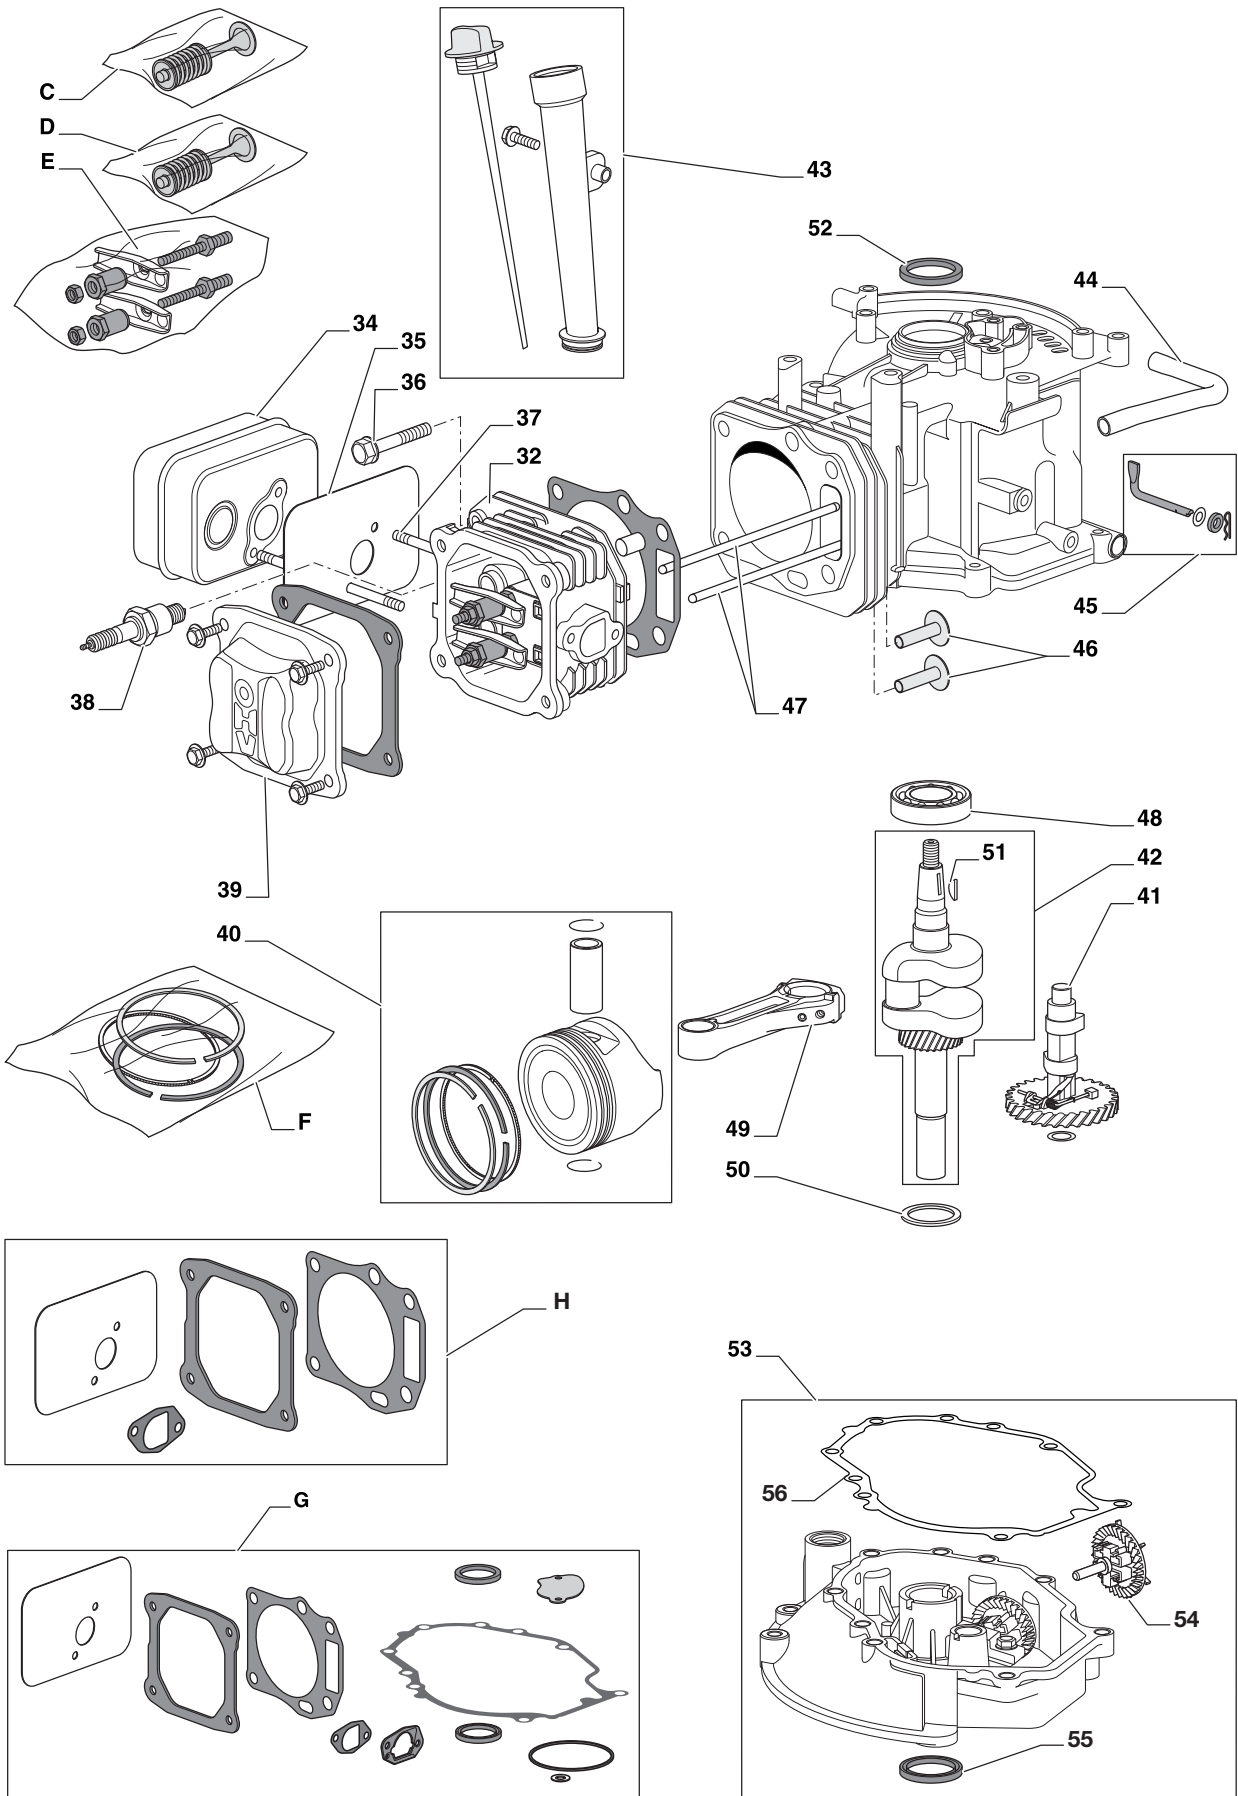

N.	CODE	Q.TY	DESCRIZIONE	DESCRIPTION	DESCRIPTION	BESCHREIBUNG
32	118550244/0	1	ASS. TESTA CILINDRO	CYLINDER HEAD ASSY	ENS. CULASSE DU CYLINDRE	ZYLINDERKOPF
34	118550269/0	1	SILENZIATORE	MUFFLER	SILENCIEUX	SCHALLDÄMPFER
35	118550270/0	1	GUARNIZIONE SILENZIATORE	GASKET, MUFFLER	GARNITURE SILENCIEUX	SCHALLDÄMPFERDICHTUNG
36	118550297/0	4	VITE	SCREW	VIS	SCHRAUBE
37	118550298/0	2	PRIGIONIERO	STUD BOLT	PRISONNIER	STIFTSCHRAUBE
38	118550219/0	1	CANDELA	SPARK PLUG	BOUGIE	ZÜNDKERZE
39	118550296/1	1	COPERCHIO VALVOLE	COVER COMP., HEAD	CACHE-SOUPAPES	VENTILABDECKUNG
40	118550278/0	1	ASS. PISTONE	PISTON ASSY	ENS.PISTON	SET KOLBEN
41	118550271/0	1	ALBERO CAMME	CAMSHAFT ASSY	ARBRE À CAMES	NOCKENWELLE
42	118550281/0	1	ASS. ALBERO MOTORE	CRANKSHAFT	ARBRE MOTEUR	SET MOTORWELLE
43	118550311/0	1	ASS. TUBO LIVELLO OLIO	OIL FILLER ASSY	ENSEMBLE TUYAU NIVEAU HUILE	GESAMTANSICHT ÖLSTANDROHR
44	118550369/0	1	TUBO SFIATO	BREATHER FULE PIPE	TUYAU SOUPIRAIL	ENTLÜFTERROHR
45	118550308/0	1	ASS. ALBERO REGOLATORE	SHAFT, GOVERNOR ARM ASSY	TRINGLE COMMANDE DE PUISSANCE DE CARBURATEUR	VERGASERLEISTUNGSHABEL- GESTÄNGE
46	118550291/0	1	ASS. ALZAVALVOLE	VALVE LIFTER ASSY	ENS. POUSSOIR DE VALVE	SATZ VENTILHEBER
47	118550289/0	1	ASS. ASTE DI PUNTERIA	PUSH RODS ASSY	ENS. TIGE	SATZ STANGE
48	118550280/0	1	CUSCINETTO	BEARING	ROULEMENT	KUEGELLAGER
49	118550284/0	1	ASS. BIELLA MOTORE	CONNECTING ROD ASSY	ENS. BIELLE	SET PLEUELSTANGE
50	118550283/0	1	RONDELLA	WASHER	RONDELLE	SCHIEBE
51	118550288/0	1	LINGUETTA PER VOLANO	FLYWHEEL KEY	LANGUETTE POUR VOLANT	LASCHE F. SCHWUNGRAD
52	118550300/0	1	ANELLO DI TENUTA	OIL SEAL	ANNEAU DE TENUE	DICHTRING
53	118550383/0	1	ASS. CARTER MOTORE	CRANKCASE COVER ASSY	ENS. CARTER MOTEUR	SATZ MOTORGEHÄUSE
54	118550312/0	1	ASS. REGOLATORE	SPEED GOVERNOR ASSY	ENS. RÉGULATEUR DE VITESSE	SATZ DREZAHLREGLER
55	118550379/0	1	ANELLO DI TENUTA	OIL SEAL	ANNEAU DE TENUE	DICHTRING
56	118550380/0	1	GUARNIZIONE CARTER MOTORE	CRANKCASE GASKET	GARNITURE CARTER	GEHÄUSEDICHTUNG
C	118550292/0	1	ASS. VALVOLA ASPIRAZIONE	INTAKE VALVE ASSY	ENS. SOUPAPE ASPIRATION	SATZ ANSAUGVENTIL
D	118550294/0	1	ASS. VALVOLA SCARICO	EXHAUST VALVE ASSY	ENS. SOUPAPE ÉVACUATION	SATZ ABFLUSSVENTIL
E	118550273/0	1	SET BILANCIERI VALVOLE	VALVE ARM SET	ENS. CULBUTEUR	SATZ KIPPHABEL
F	118550286/0	1	ASS. FASCE ELASTICHE	PISTON, RING SET	ENS. BAGUES ÉLASTIQUES	SET ELASTISCHE RINGE
G	118550404/0	1	ASS. GUARNIZIONI MOTORE	ENGINE GASKET SET	KIT GARNITURES MOTEUR	SATZ DICHTUNGEN MOTOR
H	118550406/0	1	ASS. GUARNIZIONI TESTA CILINDRO	CYLINDER HEAD GASKET SET	CULASSE CYLINDRE KIT GARNITURES	SATZ DICHTUNGEN ZYLINDERKOPF