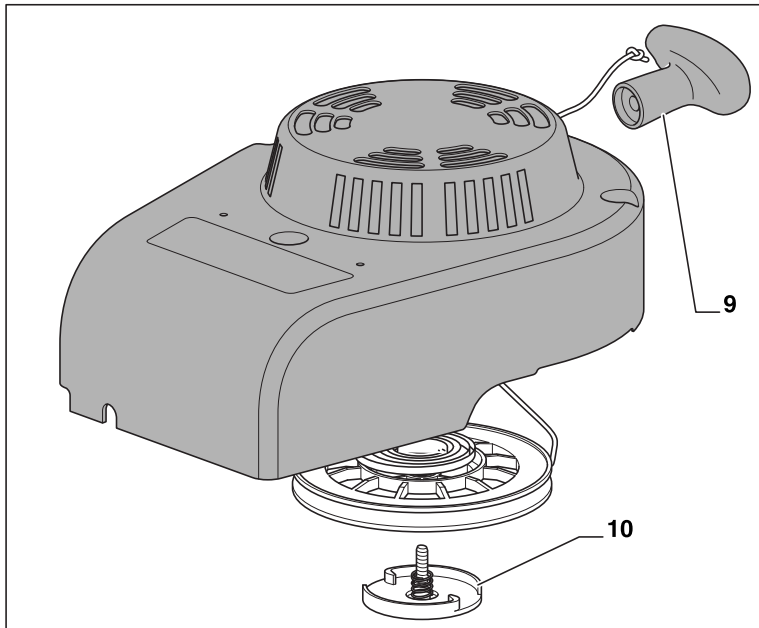

WBE0701-T

160 cc

2009

402.0

1 / 6

N.	CODE	Q.TY	DESCRIZIONE	DESCRIPTION	DESCRIPTION	BESCHREIBUNG
1	118550276/0	1	ASS. AVVIATORE	STARTER ASSY	DÉMARREUR	SET STARTER
2	118550336/0	1	DADO	NUT	ECROU	MUTTER
3	118550335/0	1	COPPA AVVIAMENTO	STARTER CUP	COUPE DÉMARREUR	STARTERGEHÄUSE
4	118550254/0	1	VENTOLA VOLANO	FLYWHEEL FAN	VENTILATEUR	GEBLÄSE
5	118550391/0	1	ASS. VOLANO C/MASSE	FLYWHEEL ASS.Y	ENS. VOLANT	SCHWUNGRAD MAGNET
6	118550301/0	1	PRIGIONIERO	STUD BOLT	PRISONNIER	STIFTSCHRAUBE
7	118550255/0	1	BOBINA ELETTRONICA	ELETTRONIC COIL	BOBINE ÉLECTRONIQUE	ELEKTRONIKSPULE
9	118550274/0	1	IMPUGNATURA AVVIAMENTO	STARTER HANDLE	POIGNEE DEMARREUR	ANLASSERGRIF
10	118550275/0	1	KIT AGGANCI AVVIATORE	STARTER PAWL SET	KIT ACCROCHAGE DEMARREUR	ANLASSER-EINSPANNSATZ
11	118550258/1	1	ASS. FILTRO ARIA	AIR CLEANER ASSY	ENS. FILTRE A AIR	LUFTFILTER
12	118550378/0	1	ASS. GUARNIZIONE SFIATO OLIO	GASKET ASSY	ENS. GARNITURES	SATZ DICHTUNGEN
13A	118550399/0	1	MICRO INTERRUTTORE	MICRO	MICRO	MIKRO
14	118550302/2	2	PRIGIONIERO	STUD BOLT	PRISONNIER	STIFTSCHRAUBE
15	118550340/0	1	TUBO CARBURANTE	FUEL PIPE	CONDUITE COMBUSTIBLE	KRAFTSTOFFLEITUNG
16	118550398/0	1	COMANDO ACCELERATORE	REMOTE CONTROL ASSY	COMAND DU ACCELERATEUR	GASGESTANGE
17	118550298/0	2	PRIGIONIERO	STUD BOLT	PRISONNIER	STIFTSCHRAUBE
18	118550339/0	1	TAPPO SERBATOIO	FUEL CAP	BOUCHON RESERVOIR	TANKEINFÜLLSTOPFEN
19	118550314/0	1	FILTRO CARBURANTE	FUEL FILTER	FILTRE CARBURANT	TREIBSTOFFFILTER
20	118550316/0	1	SERBATOIO	TANK	RESERVOIR	TANK
21	118550257/0	1	ELEMENTO FILTRANTE	AIR FILTER	ELEMENT FILTRANT	FILTERELEMENT
21A	118550396/0	1	COPERCHIO FILTRO ARIA	AIR CLEANER COVER	COUVERCLE FILTRE AIR	LUFTFILTERDECKEL
22	118550337/0	1	FERMAGLIO CAVO	CASING CLAMP	BOUCLE CABLE	KABELKLEMME
23	118550338/0	1	VITE	SCREW	VIS	SCHRAUBE
24	118550397/0	1	ASTINA ACCELERATORE	GOVERNOR LINK	LIEN DE GOUVERNEUR	REGLERZUGSTANGE
25	118550260/0	1	MOLLA	SPRING	RESSORT	FEDER
26	118550266/0	1	LEVA COMANDO ACC.	ARM GOVERNOR ASSY	ENS. GOUVERNEUR LEVIER	HEBEL
27	118550263/0	1	MOLLA	SPRING	RESSORT	FEDER
28	118550264/0	1	LEVA COMADO ARIA	CHOKE CONTROL ROD	LEVIER AIR	CHOKERHEBEL
29	118550251/0	1	CARBURATORE	CARBURETTOR	CARBURATEUR	VERGASER
30	118550315/0	1	PRIGIONIERO	STUD BOLT	PRISONNIER	STIFTSCHRAUBE
A	118550389/0	1	KIT RIPARAZIONE	KIT REPAIR	KIT RÉPARATION	SATZ REPARATUR
A1	118550388/0	1	GALLEGGIANTE	FLOAT CARBURETOR	FLOTTEUR	SCHWIMMER
B	118550248/0	1	ASS. GURANIZIONI CARBURATORE	GASKET CARBURETTOR ASSY	ENS. GARNITURES CARBURATEUR	SATZ DICHTUNGEN FÜR VERGASER