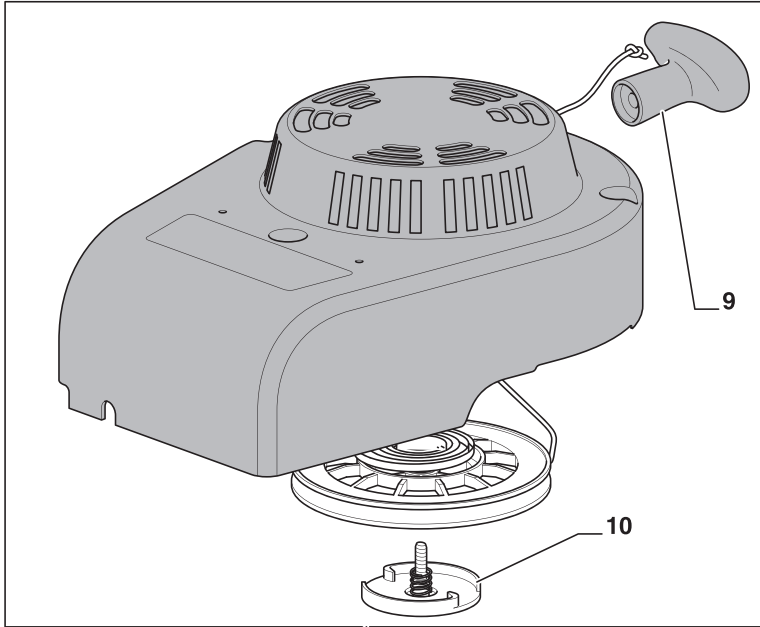

N.	CODE	Q.TY	DESCRIZIONE	DESCRIPTION	DESCRIPTION	BESCHREIBUNG
1	118550276/0	1	ASS. AVVIATORE	STARTER ASSY	DÉMARREUR	SET STARTER
2	118550336/0	1	DADO	NUT	ECROU	MUTTER
3	118550335/0	1	COPPA AVVIAMENTO	STARTER CUP	COUPE DÉMARREUR	STARTERGEHÄUSE
4	118550254/0	1	VENTOLA VOLANO	FLYWHEEL FAN	VENTILATEUR	GEBLÄSE
5	118550253/0	1	ASS. VOLANO C/MASSE	FLYWHEEL ASS.Y	ENS. VOLANT	SCHWUNGRAD MAGNET
6	118550301/0	1	PRIGIONIERO	STUD BOLT	PRISONNIER	STIFTSCHRAUBE
7	118550255/0	1	BOBINA ELETTRONICA	ELETTRONIC COIL	BOBINE ÉLECTRONIQUE	ELEKTRONIKSPULE
9	118550274/0	1	IMPUGNATURA AVVIAMENTO	STARTER HANDLE	POIGNEE DEMARREUR	ANLASSERGRIFF
10	118550275/0	1	KIT AGGANCI AVVIATORE	STARTER PAWL SET	KIT ACCROCHAGE DEMARREUR	ANLASSER-EINSPANNSATZ
12	118550378/0	1	ASS. GUARNIZIONE SFIATO OLIO	GASKET ASSY	ENS. GARNITURES	SATZ DICHTUNGEN
13	118550376/0	1	ASS. FRENO VOLANO	FLYWHEEL BRAKE SWITCH ASSY	FREIN VOLANT	BREMSE
14	118550302/0	2	PRIGIONIERO	STUD BOLT	PRISONNIER	STIFTSCHRAUBE
15	118550340/0	1	TUBO CARBURANTE	FUEL PIPE	CONDUITE COMBUSTIBLE	KRAFTSTOFFLEITUNG
16	118550259/0	1	COMANDO ACCELERATORE	REMOTE CONTROL ASSY	COMAND DU ACCELERATEUR	GASGESTANGE
17	118550298/0	2	PRIGIONIERO	STUD BOLT	PRISONNIER	STIFTSCHRAUBE
19	118550314/0	1	FILTRO CARBURANTE	FUEL FILTER	FILTRE CARBURANT	TREIBSTOFFFILTER
21	118550257/0	1	ELEMENTO FILTRANTE	AIR FILTER	ELEMENT FILTRANT	FILTERELEMENT
22	118550337/0	1	FERMAGLIO CAVO	CASING CLAMP	BOUCLE CABLE	KABELKLEMME
23	118550338/0	1	VITE	SCREW	VIS	SCHRAUBE
24	118550397/0	1	ASTINA ACCELERATORE	GOVERNOR LINK	LIEN DE GOUVERNEUR	REGLERZUGSTANGE
25	118550260/0	1	MOLLA	SPRING	RESSORT	FEDER
26	118550266/0	1	LEVA COMANDO ACC.	ARM GOVERNOR ASSY	ENS. GOUVERNEUR LEVIER	HEBEL
27	118550263/0	1	MOLLA	SPRING	RESSORT	FEDER
28	118550264/0	1	LEVA COMADO ARIA	CHOKE CONTROL ROD	LEVIER AIR	CHOKERHEBEL
29	118550251/0	1	CARBURATORE	CARBURETTOR	CARBURATEUR	VERGASER
A	118550389/0	1	KIT RIPARAZIONE	KIT REPAIR	KIT RÉPARATION	SATZ REPARATUR
A1	118550388/0	1	KIT RIPARAZIONE CARBURATORE	KIT REPAIR, CARBURETTOR	KIT RÉPARATION CARBURETEUR	SATZ REPARATUR, VERGASER
B	118550248/0	1	ASS. GURANIZIONI CARBURATORE	GASKET CARBURETTOR ASSY	ENS. GARNITURES CARBURATEUR	SATZ DICHTUNGEN FÜR VERGASER