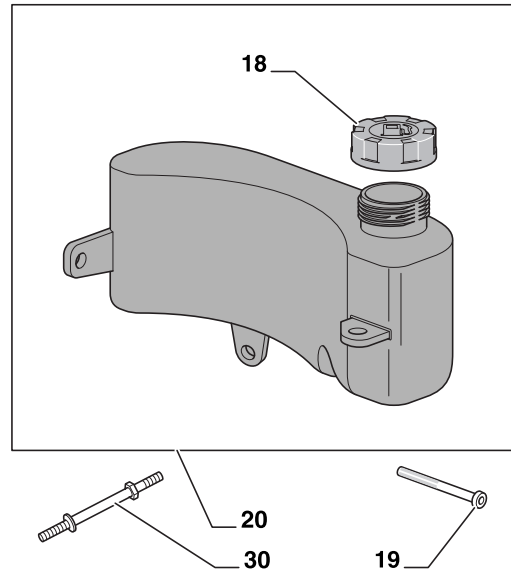

WBE0701-T

160 cc

2009

402.0

1 / 6

N.	CODE	Q.TY	DESCRIZIONE	DESCRIPTION	DESCRIPTION	BESCHREIBUNG
1	118550276/0	1	ASS. AVVIATORE	STARTER ASSY	DÉMARREUR	SET STARTER
2	118550336/0	1	DADO	NUT	ECROU	MUTTER
3	118550335/0	1	COPPA AVVIAMENTO	STARTER CUP	COUPE DÉMARREUR	STARTERGEHÄUSE
4	118550254/0	1	VENTOLA VOLANO	FLYWHEEL FAN	VENTILATEUR	GEBLÄSE
5	118550391/0	1	ASS. VOLANO C/MASSE	FLYWHEEL ASS.Y	ENS. VOLANT	SCHWUNGRAD MAGNET
6	118550301/0	1	PRIGIONIERO	STUD BOLT	PRISONNIER	STIFTSCHRAUBE
7	118550255/0	1	BOBINA ELETTRONICA	ELETTRONIC COIL	BOBINE ÉLECTRONIQUE	ELEKTRONIKSPULE
9	118550274/0	1	IMPUGNATURA AVVIAMENTO	STARTER HANDLE	POIGNEE DEMARREUR	ANLASSERGRIF
10	118550275/0	1	KIT AGGANCI AVVIATORE	STARTER PAWL SET	KIT ACCROCHAGE DEMARREUR	ANLASSER-EINSPANNSATZ
11	118550258/1	1	ASS. FILTRO ARIA	AIR CLEANER ASSY	ENS. FILTRE A AIR	LUFTFILTER
12	118550378/0	1	ASS. GUARNIZIONE SFIATO OLIO	GASKET ASSY	ENS. GARNITURES	SATZ DICHTUNGEN
13A	118550399/0	1	MICRO INTERRUTTORE	MICRO	MICRO	MIKRO
14	118550302/2	2	PRIGIONIERO	STUD BOLT	PRISONNIER	STIFTSCHRAUBE
15	118550340/0	1	TUBO CARBURANTE	FUEL PIPE	CONDUITE COMBUSTIBLE	KRAFTSTOFFLEITUNG
16	118550398/0	1	COMANDO ACCELERATORE	REMOTE CONTROL ASSY	COMAND DU ACCELERATEUR	GASGESTANGE
17	118550298/0	2	PRIGIONIERO	STUD BOLT	PRISONNIER	STIFTSCHRAUBE
18	118550339/0	1	TAPPO SERBATOIO	FUEL CAP	BOUCHON RESERVOIR	TANKEINFÜLLSTOPFEN
19	118550314/0	1	FILTRO CARBURANTE	FUEL FILTER	FILTRE CARBURANT	TREIBSTOFFFILTER
20	118550316/0	1	SERBATOIO	TANK	RESERVOIR	TANK
21	118550257/0	1	ELEMENTO FILTRANTE	AIR FILTER	ELEMENT FILTRANT	FILTERELEMENT
21A	118550396/0	1	COPERCHIO FILTRO ARIA	AIR CLEANER COVER	COUVERCLE FILTRE AIR	LUFTFILTERDECKEL
22	118550337/0	1	FERMAGLIO CAVO	CASING CLAMP	BOUCLE CABLE	KABELKLEMME
23	118550338/0	1	VITE	SCREW	VIS	SCHRAUBE
24	118550397/0	1	ASTINA ACCELERATORE	GOVERNOR LINK	LIEN DE GOUVERNEUR	REGLERZUGSTANGE
25	118550260/0	1	MOLLA	SPRING	RESSORT	FEDER
26	118550266/0	1	LEVA COMANDO ACC.	ARM GOVERNOR ASSY	ENS. GOUVERNEUR LEVIER	HEBEL
27	118550263/0	1	MOLLA	SPRING	RESSORT	FEDER
28	118550264/0	1	LEVA COMADO ARIA	CHOKE CONTROL ROD	LEVIER AIR	CHOKERHEBEL
29	118550251/0	1	CARBURATORE	CARBURETTOR	CARBURATEUR	VERGASER
30	118550315/0	1	PRIGIONIERO	STUD BOLT	PRISONNIER	STIFTSCHRAUBE
A	118550389/0	1	KIT RIPARAZIONE	KIT REPAIR	KIT RÉPARATION	SATZ REPARATUR
A1	118550388/0	1	GALLEGGIANTE	FLOAT CARBURETOR	FLOTTEUR	SCHWIMMER
B	118550248/0	1	ASS. GURANIZIONI CARBURATORE	GASKET CARBURETTOR ASSY	ENS. GARNITURES CARBURATEUR	SATZ DICHTUNGEN FÜR VERGASER