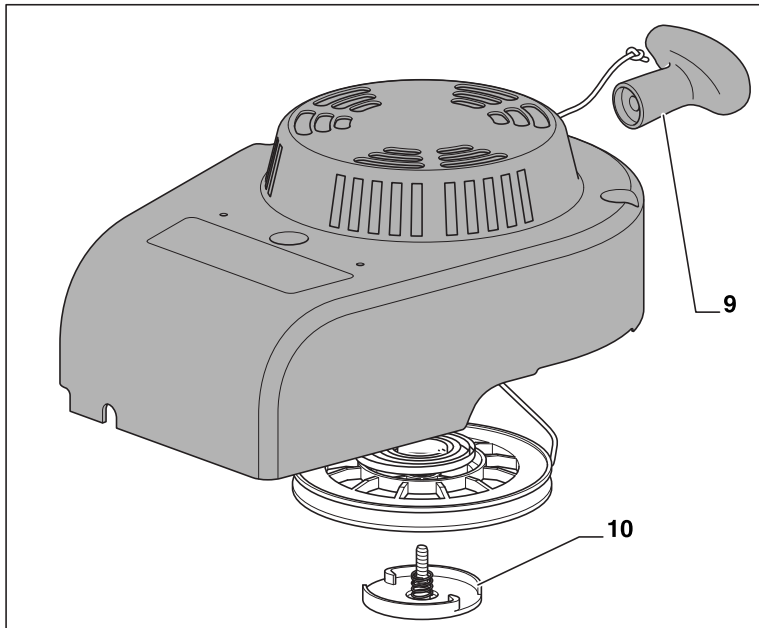

WBE0701

160 cc

2009

104.0

1 / 6

N.	CODE	Q.TY	DESCRIZIONE	DESCRIPTION	DESCRIPTION	BESCHREIBUNG
1	118550276/0	1	ASS. AVVIATORE	STARTER ASSY	DÉMARREUR	SET STARTER
2	118550336/0	1	DADO	NUT	ECROU	MUTTER
3	118550335/0	1	COPPA AVVIAMENTO	STARTER CUP	COUPE DÉMARREUR	STARTERGEHÄUSE
4	118550254/0	1	VENTOLA VOLANO	FLYWHEEL FAN	VENTILATEUR	GEBLÄSE
5	118550253/0	1	ASS. VOLANO C/MASSE	FLYWHEEL ASS.Y	ENS. VOLANT	SCHWUNGRAD MAGNET
6	118550301/0	1	PRIGIONIERO	STUD BOLT	PRISONNIER	STIFTSCHRAUBE
7	118550255/0	1	BOBINA ELETTRONICA	ELETTRONIC COIL	BOBINE ÉLECTRONIQUE	ELEKTRONIKSPULE
9	118550274/0	1	IMPUGNATURA AVVIAMENTO	STARTER HANDLE	POIGNEE DEMARREUR	ANLASSERGRIFF
10	118550275/0	1	KIT AGGANCI AVVIATORE	STARTER PAWL SET	KIT ACCROCHAGE DEMARREUR	ANLASSER-EINSPANNSATZ
11	118550258/1	1	ASS. FILTRO ARIA	AIR CLEANER ASSY	ENS. FILTRE A AIR	LUFTFILTER
12	118550378/0	1	ASS. GUARNIZIONE SFIATO OLIO	GASKET ASSY	ENS. GARNITURES	SATZ DICHTUNGEN
13	118550376/0	1	ASS. FRENO VOLANO	FLYWHEEL BRAKE SWITCH ASSY	FREIN VOLANT	BREMSE
14	118550302/0	2	PRIGIONIERO	STUD BOLT	PRISONNIER	STIFTSCHRAUBE
15	118550340/0	1	TUBO CARBURANTE	FUEL PIPE	CONDUITE COMBUSTIBLE	KRAFTSTOFFLEITUNG
16	118550259/0	1	COMANDO ACCELERATORE	REMOTE CONTROL ASSY	COMAND DU ACCELERATEUR	GASGESTANGE
17	118550298/0	2	PRIGIONIERO	STUD BOLT	PRISONNIER	STIFTSCHRAUBE
18	118550339/0	1	TAPPO SERBATOIO	FUEL CAP	BOUCHON RESERVOIR	TANKEINFÜLLSTOPFEN
19	118550314/0	1	FILTRO CARBURANTE	FUEL FILTER	FILTRE CARBURANT	TREIBSTOFFFILTER
20	118550316/0	1	SERBATOIO	TANK	RESERVOIR	TANK
21	118550257/0	1	ELEMENTO FILTRANTE	AIR FILTER	ELEMENT FILTRANT	FILTERELEMENT
21A	118550396/0	1	COPERCHIO FILTRO ARIA	AIR CLEANER COVER	COUVERCLE FILTRE AIR	LUFTFILTERDECKEL
22	118550337/0	1	FERMAGLIO CAVO	CASING CLAMP	BOUCLE CABLE	KABELKLEMME
23	118550338/0	1	VITE	SCREW	VIS	SCHRAUBE
24	118550397/0	1	ASTINA ACCELERATORE	GOVERNOR LINK	LIEN DE GOUVERNEUR	REGLERZUGSTANGE
25	118550260/0	1	MOLLA	SPRING	RESSORT	FEDER
26	118550266/0	1	LEVA COMANDO ACC.	ARM GOVERNOR ASSY	ENS. GOUVERNEUR LEVIER	HEBEL
27	118550263/0	1	MOLLA	SPRING	RESSORT	FEDER
28	118550264/0	1	LEVA COMANDO ARIA	CHOKE CONTROL ROD	LEVIER AIR	CHOKERHEBEL
29	118550251/0	1	CARBURATORE	CARBURETTOR	CARBURATEUR	VERGASER
30	118550315/0	1	PRIGIONIERO	STUD BOLT	PRISONNIER	STIFTSCHRAUBE
A	118550389/0	1	KIT RIPARAZIONE	KIT REPAIR	KIT RÉPARATION	SATZ REPARATUR
A1	118550388/0	1	KIT RIPARAZIONE CARBURATORE	KIT REPAIR, CARBURETTOR	KIT RÉPARATION CARBURATEUR	SATZ REPARATUR, VERGASER
B	118550248/0	1	ASS. GURANIZIONI CARBURATORE	GASKET CARBURETTOR ASSY	ENS. GARNITURES CARBURATEUR	SATZ DICHTUNGEN FÜR VERGASER