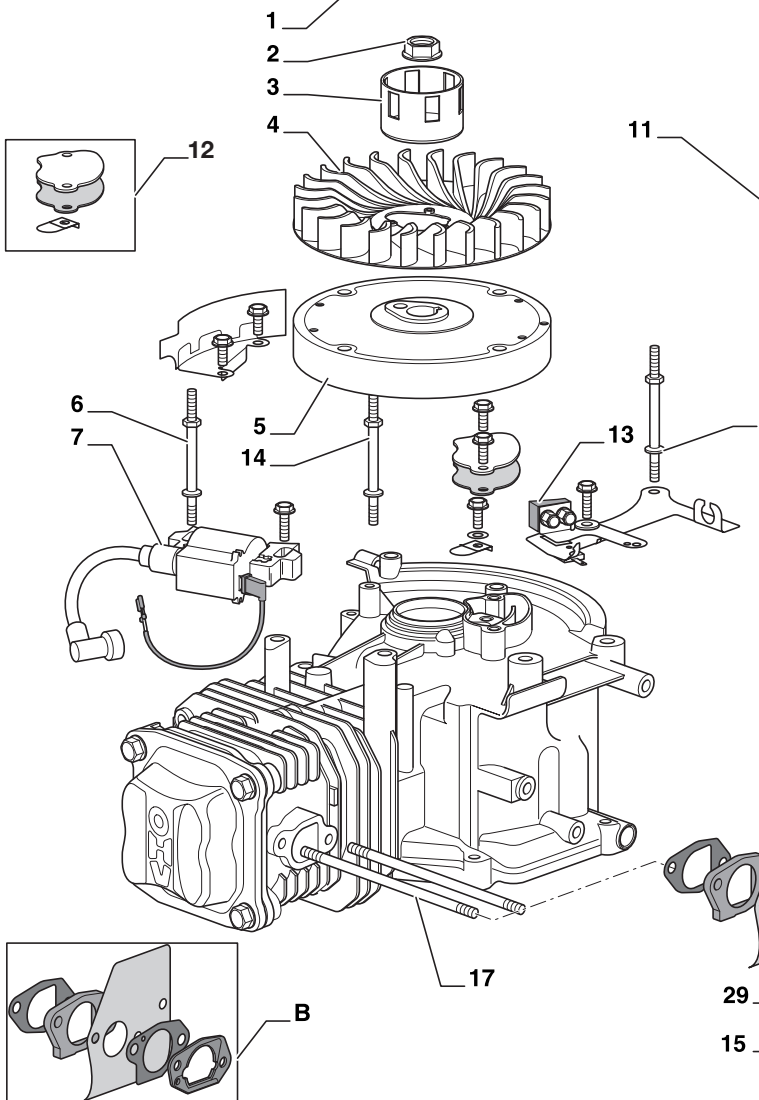

WBE0704

196 cc

2009

106.0

1 / 6

N.	CODE	Q.TY	DESCRIZIONE	DESCRIPTION	DESCRIPTION	BESCHREIBUNG
1	118550277/0	1	ASS. AVVIATORE	STARTER ASSY	DÉMARREUR	SET STARTER
2	118550336/0	1	DADO	NUT	ECROU	MUTTER
3	118550335/0	1	COPPA AVVIAMENTO	STARTER CUP	COUPE DÉMARREUR	STARTERGEHÄUSE
4	118550254/0	1	VENTOLA VOLANO	FLYWHEEL FAN	VENTILATEUR	GEBLÄSE
5	118550253/0	1	ASS. VOLANO C/MASSE	FLYWHEEL ASS.Y	ENS. VOLANT	SCHWUNGRAD MAGNET
6	118550301/0	1	PRIGIONIERO	STUD BOLT	PRISONNIER	STIFTSCHRAUBE
7	118550255/0	1	BOBINA ELETTRONICA	ELETTRONIC COIL	BOBINE ÉLECTRONIQUE	ELEKTRONIKSPULE
9	118550274/0	1	IMPUGNATURA AVVIAMENTO	STARTER HANDLE	POIGNEE DEMARREUR	ANLASSERGRIFF
10	118550275/0	1	KIT AGGANCI AVVIATORE	STARTER PAWL SET	KIT ACCROCHAGE DEMARREUR	ANLASSER-EINSPANNSATZ
11	118550258/1	1	ASS. FILTRO ARIA	AIR CLEANER ASSY	ENS. FILTRE A AIR	LUFTFILTER
12	118550305/0	1	ASS. GUARNIZIONE SFIATO OLIO	GASKET ASSY	ENS. GARNITURES	SATZ DICHTUNGEN
13	118550376/0	1	ASS. FRENO VOLANO	FLYWHEEL BRAKE SWITCH ASSY	FREIN VOLANT	BREMSE
14	118550302/0	2	PRIGIONIERO	STUD BOLT	PRISONNIER	STIFTSCHRAUBE
15	118550428/0	1	TUBO CARBURANTE	FUEL PIPE	CONDUITE COMBUSTIBLE	KRAFTSTOFFLEITUNG
16	118550259/0	1	COMANDO ACCELERATORE	REMOTE CONTROL ASSY	COMAND DU ACCELERATEUR	GASGESTANGE
17	118550299/0	2	PRIGIONIERO	STUD BOLT	PRISONNIER	STIFTSCHRAUBE
18	118550339/0	1	TAPPO SERBATOIO	FUEL CAP	BOUCHON RESERVOIR	TANKEINFÜLLSTOPFEN
19	118550314/0	1	FILTRO CARBURANTE	FUEL FILTER	FILTRE CARBURANT	TREIBSTOFFFILTER
20	118550316/0	1	SERBATOIO	TANK	RESERVOIR	TANK
21	118550257/0	1	ELEMENTO FILTRANTE	AIR FILTER	ELEMENT FILTRANT	FILTERELEMENT
21A	118550396/0	1	COPERCHIO FILTRO ARIA	AIR CLEANER COVER	COUVERCLE FILTRE AIR	LUFTFILTERDECKEL
22	118550337/0	1	FERMAGLIO CAVO	CASING CLAMP	BOUCLE CABLE	KABELKLEMME
23	118550338/0	1	VITE	SCREW	VIS	SCHRAUBE
24	118550424/0	1	ASTINA ACCELERATORE	GOVERNOR LINK	LIEN DE GOUVERNEUR	REGLERZUGSTANGE
25	118550261/0	1	MOLLA	SPRING	RESSORT	FEDER
26	118550267/0	1	LEVA COMANDO ACC.	ARM GOVERNOR ASSY	ENS. GOUVERNEUR LEVIER	HEBEL
27	118550263/0	1	MOLLA	SPRING	RESSORT	FEDER
28	118550265/0	1	LEVA COMANDO ARIA	CHOKE CONTROL ROD	LEVIER AIR	CHOKERHEBEL
29	118550252/0	1	CARBURATORE	CARBURETTOR	CARBURATEUR	VERGASER
30	118550315/0	1	PRIGIONIERO	STUD BOLT	PRISONNIER	STIFTSCHRAUBE
A	118550388/0	1	KIT RIPARAZIONE	KIT REPAIR	KIT RÉPARATION	SATZ REPARATUR
A1	118550389/0	1	KIT RIPARAZIONE CARBURATORE	KIT REPAIR, CARBURETTOR	KIT RÉPARATION CARBURETEUR	SATZ REPARATUR, VERGASER
B	118550249/0	1	ASS. GURANIZIONI CARBURATORE	GASKET CARBURETTOR ASSY	ENS. GARNITURES CARBURATEUR	SATZ DICHTUNGEN FÜR VERGASER