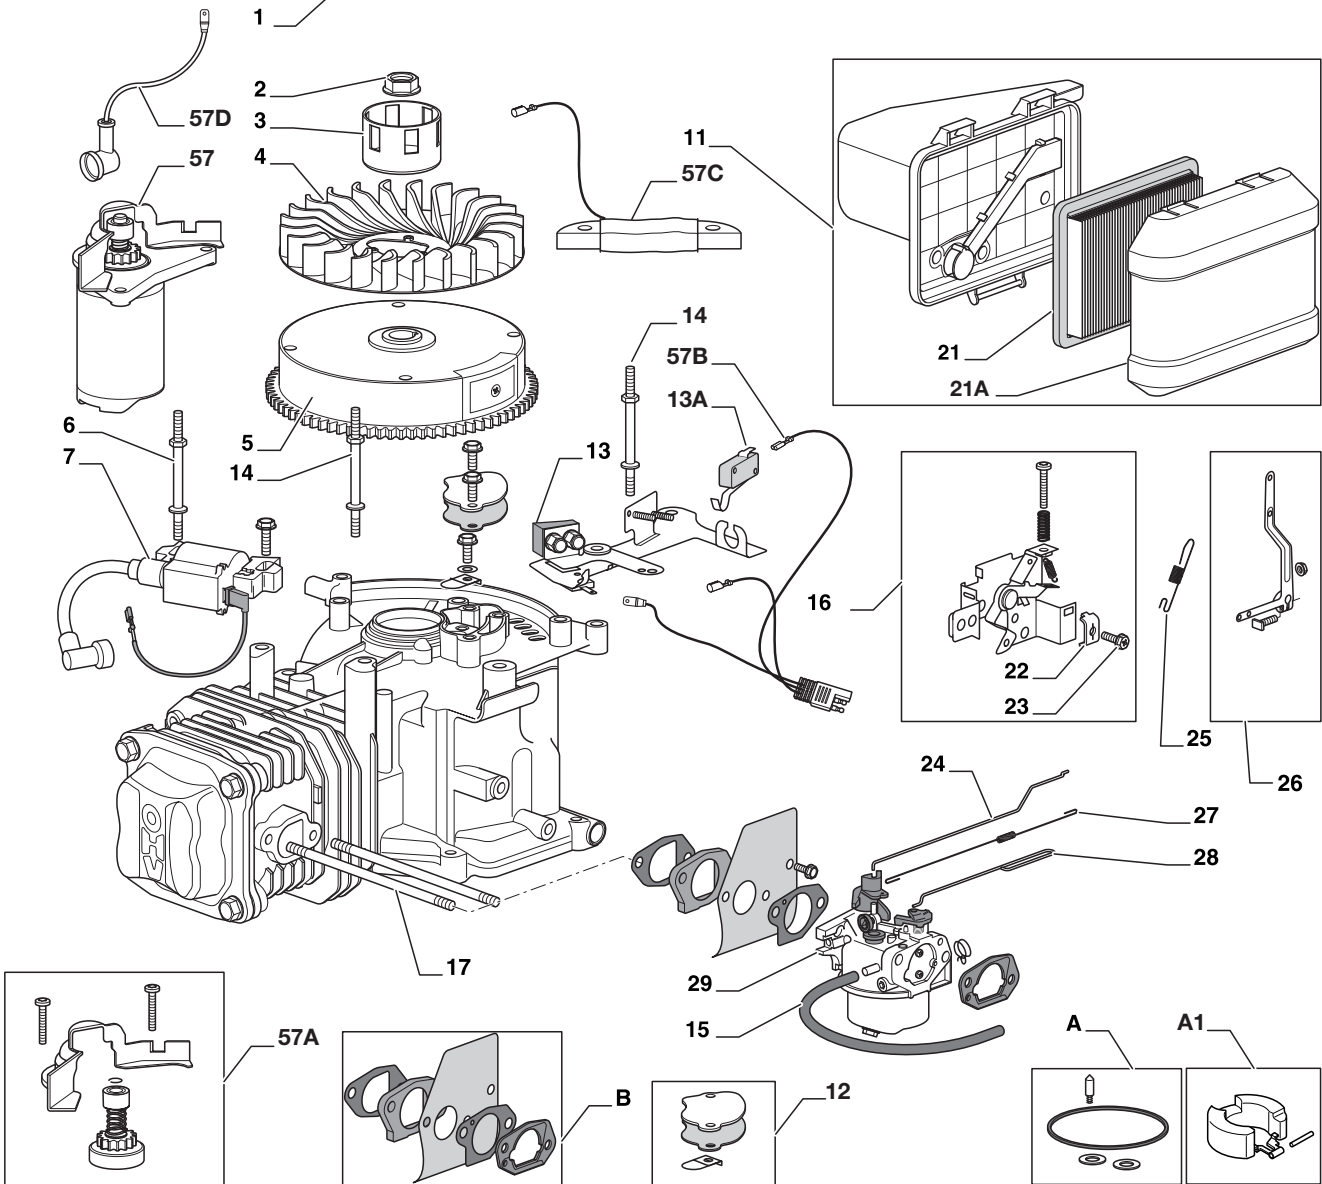

WBE0701 ES

160 cc

2009

105.0

1 / 6

N.	CODE	Q.TY	DESCRIZIONE	DESCRIPTION	DESCRIPTION	BESCHREIBUNG
1	118550276/0	1	ASS. AVVIATORE	STARTER ASSY	DÉMARREUR	SET STARTER
2	118550336/0	1	DADO	NUT	ECROU	MUTTER
3	118550335/0	1	COPPA AVVIAMENTO	STARTER CUP	COUPE DÉMARREUR	STARTERGEHÄUSE
4	118550254/0	1	VENTOLA VOLANO	FLYWHEEL FAN	VENTILATEUR	GEBLÄSE
5	118550392/0	1	ASS. VOLANO C/MASSE	FLYWHEEL ASS.Y	ENS. VOLANT	SCHWUNGRAD MAGNET
6	118550301/0	1	PRIGIONIERO	STUD BOLT	PRISONNIER	STIFTSCHRAUBE
7	118550255/0	1	BOBINA ELETTRONICA	ELETTRONIC COIL	BOBINE ÉLECTRONIQUE	ELEKTRONIKSPULE
9	118550274/0	1	IMPUGNATURA AVVIAMENTO	STARTER HANDLE	POIGNEE DEMARREUR	ANLASSERGRIFF
10	118550275/0	1	KIT AGGANCI AVVIATORE	STARTER PAWL SET	KIT ACCROCHAGE DEMARREUR	ANLASSER-EINSPANNSATZ
11	118550258/1	1	ASS. FILTRO ARIA	AIR CLEANER ASSY	ENS. FILTRE A AIR	LUFTFILTER
12	118550378/0	1	ASS. GUARNIZIONE SFIATO OLIO	GASKET ASSY	ENS. GARNITURES	SATZ DICHTUNGEN
13	118550373/0	1	ASS. FRENO VOLANO	FLYWHEEL BRAKE SWITCH ASSY	FREIN VOLANT	BREMSE
13A	118550400/0	1	MICRO INTERRUTTORE	MICRO	MICRO	MIKRO
14	118550302/0	2	PRIGIONIERO	STUD BOLT	PRISONNIER	STIFTSCHRAUBE
15	118550340/0	1	TUBO CARBURANTE	FUEL PIPE	CONDUITE COMBUSTIBLE	KRAFTSTOFFLEITUNG
16	118550259/0	1	COMANDO ACCELERATORE	REMOTE CONTROL ASSY	COMAND DU ACCELERATEUR	GASGESTANGE
17	118550298/0	2	PRIGIONIERO	STUD BOLT	PRISONNIER	STIFTSCHRAUBE
18	118550339/0	1	TAPPO SERBATOIO	FUEL CAP	BOUCHON RESERVOIR	TANKEINFÜLLSTOPFEN
19	118550314/0	1	FILTRO CARBURANTE	FUEL FILTER	FILTRE CARBURANT	TREIBSTOFFFILTER
20	118550316/0	1	SERBATOIO	TANK	RESERVOIR	TANK
21	118550257/0	1	ELEMENTO FILTRANTE	AIR FILTER	ELEMENT FILTRANT	FILTERELEMENT
21A	118550396/0	1	COPERCHIO FILTRO ARIA	AIR CLEANER COVER	COUVERCLE FILTRE AIR	LUFTFILTERDECKEL
22	118550337/0	1	FERMAGLIO CAVO	CASING CLAMP	BOUCLE CABLE	KABELKLEMME
23	118550338/0	1	VITE	SCREW	VIS	SCHRAUBE
24	118550397/0	1	ASTINA ACCELERATORE	GOVERNOR LINK	LIEN DE GOUVERNEUR	REGLERZUGSTANGE
25	118550260/0	1	MOLLA	SPRING	RESSORT	FEDER
26	118550266/0	1	LEVA COMANDO ACC.	ARM GOVERNOR ASSY	ENS. GOUVERNEUR LEVIER	HEBEL
27	118550263/0	1	MOLLA	SPRING	RESSORT	FEDER
28	118550264/0	1	LEVA COMADO ARIA	CHOKE CONTROL ROD	LEVIER AIR	CHOKERHEBEL
29	118550251/0	1	CARBURATORE	CARBURETTOR	CARBURATEUR	VERGASER
30	118550315/0	1	PRIGIONIERO	STUD BOLT	PRISONNIER	STIFTSCHRAUBE
57	118550401/0	1	ASS. MOTORINO AVVIAMENTO	START MOTOR ASSY	ENS. MOTEUR DE DEMARREUR	MOTOR KOMPL., ANLASSER
57A	118550402/0	1	KIT RIPARAZIONE	KIT REPAIR	KIT RÉPARATION	SATZ REPARATUR
57B	118550393/0	1	CAVI AVVIAMENTO	SWITCH WIRES	ENS. CÂBLE DÉMARRAGE	SATZ KABEL, START
57C	118550394/0	1	ASS. CARICA BOBINA	COIL ASSY, CHARGE	ENS. BOBINE, CHARGEUR	SPULELADEGERAT
57D	118550395/0	1	CAVI AVVIAMENTO	SWITCH WIRES	ENS. CÂBLE DÉMARRAGE	SATZ KABEL, START
A	118550389/0	1	KIT RIPARAZIONE	KIT REPAIR	KIT RÉPARATION	SATZ REPARATUR
A1	118550388/0	1	GALLEGGIANTE	FLOAT CARBURETOR	FLOTTEUR	SCHWIMMER
B	118550248/0	1	ASS. GURANIZIONI CARBURATORE	GASKET CARBURETTOR ASSY	ENS. GARNITURES CARBURATEUR	SATZ DICHTUNGEN FÜR VERGASER