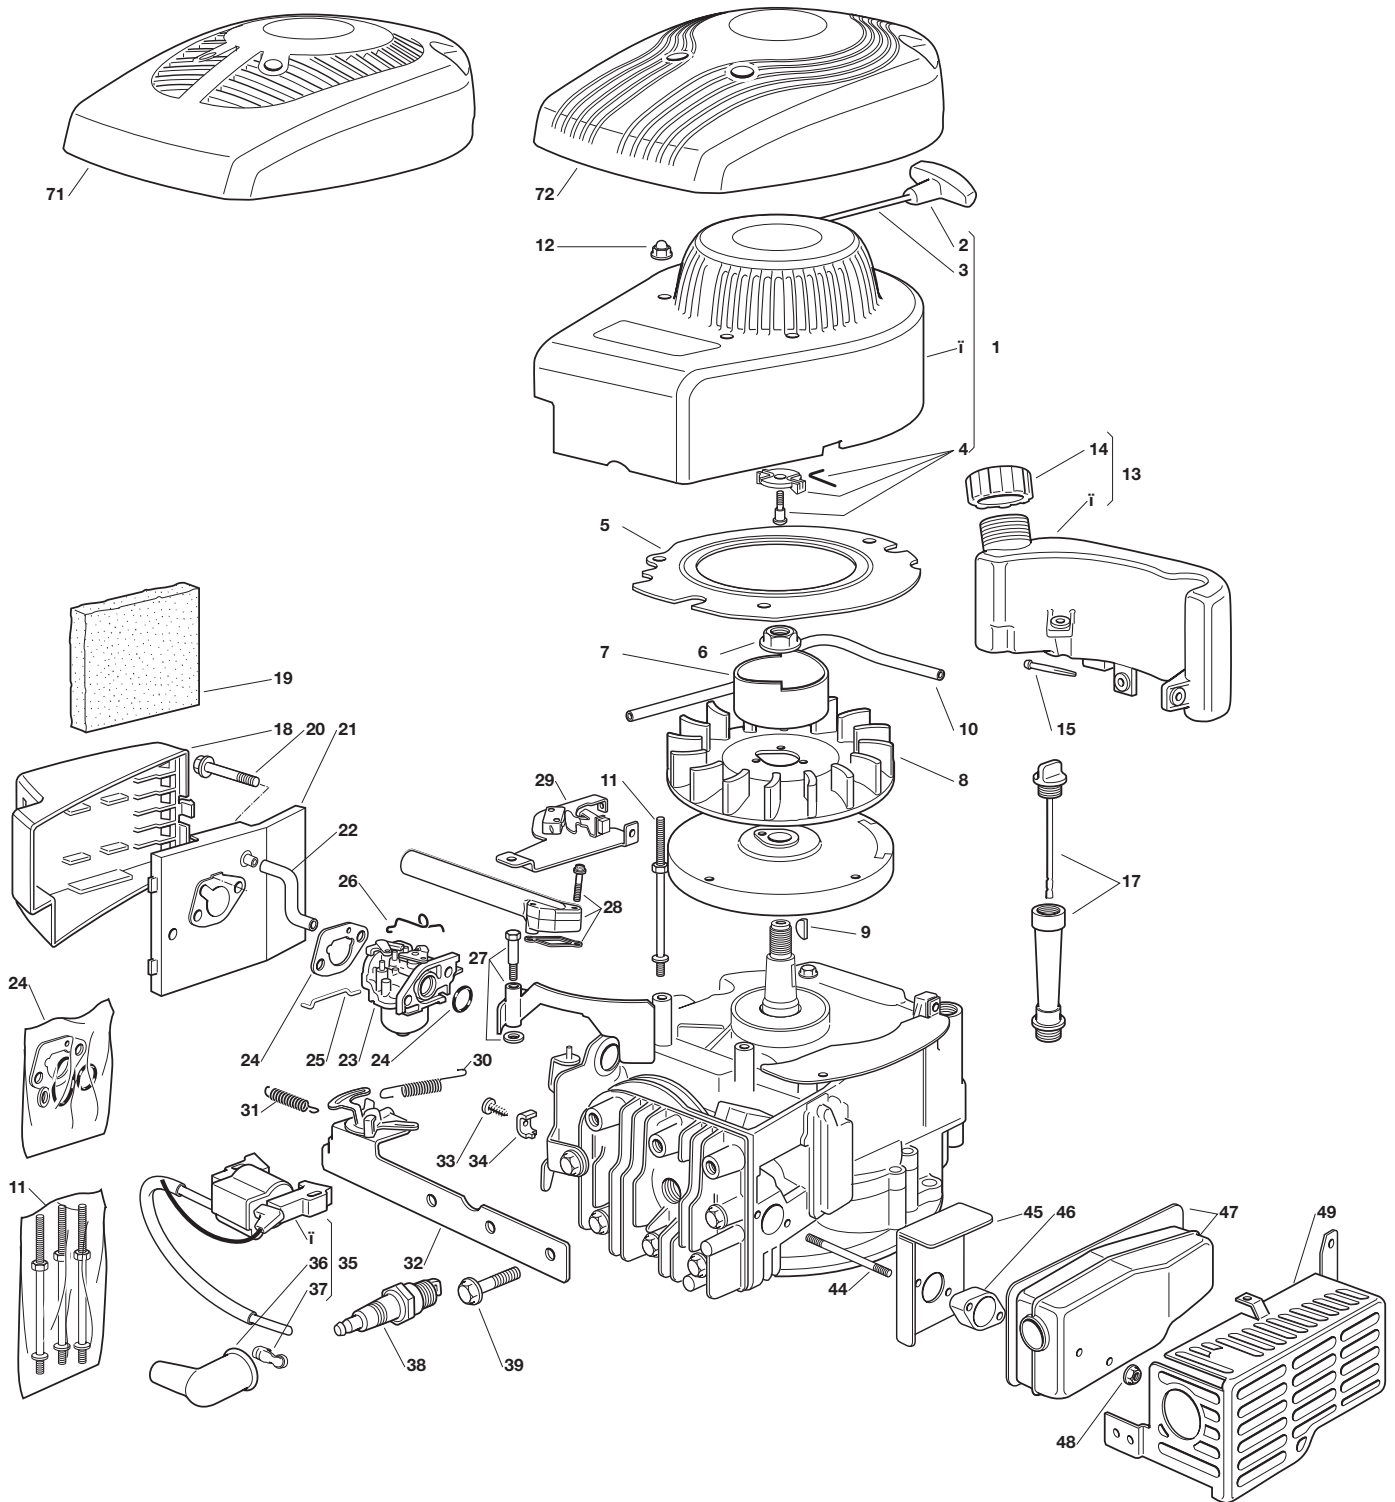

SV150M

150 cc

2009

102.0

1 / 4

N.	CODE	Q.TY	DESCRIZIONE	DESCRIPTION	DESCRIPTION	BESCHREIBUNG
1	118550139/1	1	ASS. CAPPOTTINA AVVIAMENTO	STARTER ASSY	CAPOTE DEMARRAGE	GESAMTANSICHT VERKLEI- DUNG, ANLASSER
2	18550052/0	1	MANIGLIA AVVIATORE	STARTER HANDLE	POIGNEE DEMARREUR	ANLASSERGRIFF
3	18550053/0	1	FUNE AVVIAMENTO	STARTER CORD	CÂBLE DÉMARRAGE	SEIL STARTER
4	18550004/1	1	KIT AGGANCI AVVIATORE	STARTER PAWL SET	KIT ACCROCHAGE DEMARREUR	ANLASSER-EINSPANNSATZ
5	18550138/0	1	DEFLETTORE	DEFLECTOR	DEFLECTEUR	ABWEISER
6	18550056/0	1	DADO	NUT	ECROU	MUTTER
7	18550140/0	1	COPPA AVVIAMENTO	STARTER CUP	COUPE DÉMARREUR	STARTERGEHÄUSE
8	18550154/0	1	VENTOLA	IMPELLER	VENTILATEUR	GEBLÄSE
9	18550197/0	1	LINGUETTA PER VOLANO	FLYWHEEL KEY	LANGUETTE POUR VOLANT	LASCHE F. SCHWUNGRAD
10	18550005/0	1	CONDOTTO COMBUSTIBILE	FUEL HOSE	CONDUITE COMBUSTIBLE	KRAFTSTOFFLEITUNG
11	18550142/0	1	KIT VITI FISSAGGIO CAPPOTTINA	SCREW SET	KIT VIS FIXAGE CAPOTE	SATZ BEFESTIGUNGSSCHRAU- BEN FÜR VERKLEIDUNG
12	18550007/0	3	DADO	NUT	ECROU	MUTTER
13	18550143/0	1	SERBATOIO	TANK	RESERVOIR	TANK
14	18550001/0	1	TAPPO SERBATOIO	FUEL CAP	BOUCHON RESERVOIR	TANKEINFÜLLSTOPFEN
15	18550141/0	1	FILTRO CARBURANTE	SCREEN	FILTRE CARBURANT	TREIBSTOFFFILTER
17	18550008/0	1	ASSIEME TUBO LIVELLO OLIO	DIPSTICK ASSY	ENSEMBLE TUYAU NIVEAU HUILE	GESAMTANSICHT ÖLSTANDROHR
18	18550133/0	1	COPERCHIO FILTRO ARIA	AIR CLEANER COVER	COUVERCLE FILTRE AIR	LUFTFILTERDECKEL
19	18550011/0	1	ELEMENTO FILTRANTE	AIR FILTER	ELEMENT FILTRANT	FILTERELEMENT
20	18550010/0	2	VITE	SCREW	VIS	SCHRAUBE
21	18550125/1	1	BASE FILTRO ARIA	AIR CLEANER BASE	BASE FILTRE AIR	LUFTFILTERBASIS
22	18550013/0	1	TUBO SFIATO	BREATHER TUBE	TUYAU SOUPIRAIL	ENTLÜFTERROHR
23	18550148/0	1	CARBURATORE	CARBURETTOR ASSY	CARBURATEUR	VERGASER
24	18550019/0	1	KIT GUARNIZIONI CARBURATORE	CARBURETTOR GASKET SET	KIT GARNITURES CARBURATEUR	SATZ DICHTUNGEN FÜR VERGASER
25	18550017/0	1	TIRANTE REGOLATORE	GOVERNOR LINK	TIRANT REGULATEUR	REGLERZUGSTANGE
26	18550149/0	1	TIRANTE CARBURATORE	CHOKE LEVER	TIRANT CARBURATEUR	VERGASERZUGSTANGE
28	18550129/0	1	ASS. COLLETTORE ASPIRAZIONE	INTAKE MANIFOLD ASSY	COLLECTEUR ASPIRATION	KOLLEKTOR ANSAUGUNG
29	18550021/0	1	FRENO	BRAKE	FREIN	BREMSE
30	18550151/0	1	MOLLA REGOLATORE	GOVERNOR SPRING	RESSORT REGULATEUR	REGLERFEDER
31	18550150/0	1	MOLLA	LINKING SPRING	RESSORT	FEDER
32	18550152/0	1	STAFFA FISSAGGIO CAVO ACCELERATORE	CONTROL BRACKET	BRIDE CABLE ACCELERATEUR	BEFESTIGUNGSBÜGEL FÜR BESCHLEUNIGERKABEL
33	18550023/0	1	VITE	SCREW	VIS	SCHRAUBE
34	18550022/0	1	FERMAGLIO CAVO	CASING CLAMP	BOUCLE CABLE	KABELKLEMME
35	18550126/0	1	BOBINA ACCENSIONE	MAGNETO ARMATURE	BOBINE D'ALLUMAGE	ZÜNDSPULE
36	18550127/0	1	CAPPUCCIO CANDELA	SPARK PLUG ELBOW COVER	CAPUCHON BOUGIE	ZÜNDKERZENKAPPE
37	18550071/0	1	TERMINALE FILO CANDELA	SPARK PLUG TERMINAL	BORNE FIL BOUGIE	DRAHTENDE ZÜNDKERZE
38	18550134/0	1	CANDELA	SPARK PLUG	BOUGIE	ZÜNDKERZE
39	18550128/0	8	VITE	SCREW	VIS	SCHRAUBE
44	18550027/0	2	PRIGIONIERO	DOUBLE-SCREW BOLT	PRISONNIER	STIFTSCHRAUBE
45	18550028/0	1	GUARNIZIONE SILENZIATORE	GASKET, MUFFLER	GARNITURE SILENCIEUX	SCHALLDÄMPFERDICHTUNG
46	18550030/0	1	DISTANZIALE SILENZIATORE	SPACER, MUFFLER	ENTRETOISE SILENCIEUX	SCHALLDÄMPFERDISTANZSTÜCK
47	118550031/1	1	SILENZIATORE	MUFFLER	SILENCIEUX	SCHALLDÄMPFER
48	18550032/0	2	DADO	NUT	ECROU	MUTTER
49	18550033/0	1	PROTEZIONE SILENZIATORE	MUFFLER GUARD	PROTECTION SILENCIEUX	SCHALLDÄMPFERSCHUTZ
71	22055436/0	1	CAPPOTTINA SV40	COVER SV40	CAPOT SV40	HAUBE SV40
72	22055437/0	1	CAPPOTTINA RV40	COVER RV40	CAPOT RV40	HAUBE RV40