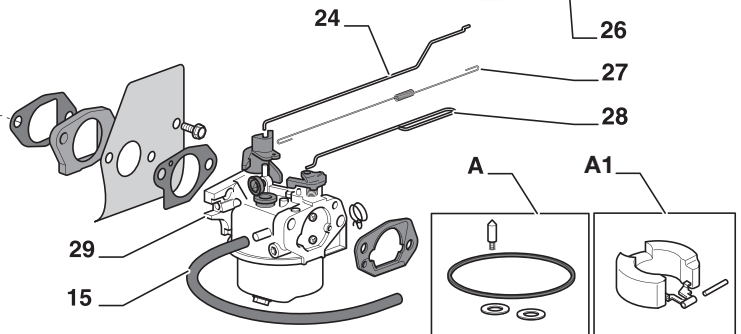

N.	CODE	Q.TY	DESCRIZIONE	DESCRIPTION	DESCRIPTION	BESCHREIBUNG
1	118550276/0	1	ASS. AVVIATORE	STARTER ASSY	DÉMARREUR	SET STARTER
2	118550336/0	1	DADO	NUT	ECROU	MUTTER
3	118550335/0	1	COPPA AVVIAMENTO	STARTER CUP	COUPE DÉMARREUR	STARTERGEHÄUSE
4	118550254/0	1	VENTOLA VOLANO	FLYWHEEL FAN	VENTILATEUR	GEBLÄSE
5	118550253/0	1	ASS. VOLANO C/MASSE	FLYWHEEL ASS.Y	ENS. VOLANT	SCHWUNGRAD MAGNET
6	118550301/0	1	PRIGIONIERO	STUD BOLT	PRISONNIER	STIFTSCHRAUBE
7	118550255/0	1	BOBINA ELETTRONICA	ELETTRONIC COIL	BOBINE ÉLECTRONIQUE	ELEKTRONIKSPULE
9	118550274/0	1	IMPUGNATURA AVVIAMENTO	STARTER HANDLE	POIGNEE DEMARREUR	ANLASSERGRIFF
10	118550275/0	1	KIT AGGANCI AVVIATORE	STARTER PAWL SET	KIT ACCROCHAGE DEMARREUR	ANLASSER-EINSPANNSATZ
12	118550378/0	1	ASS. GUARNIZIONE SFIATO OLIO	GASKET ASSY	ENS. GARNITURES	SATZ DICHTUNGEN
13	118550376/0	1	ASS. FRENO VOLANO	FLYWHEEL BRAKE SWITCH ASSY	FREIN VOLANT	BREMSE
14	118550302/0	2	PRIGIONIERO	STUD BOLT	PRISONNIER	STIFTSCHRAUBE
15	118550340/0	1	TUBO CARBURANTE	FUEL PIPE	CONDUITE COMBUSTIBLE	KRAFTSTOFFLEITUNG
16	118550259/0	1	COMANDO ACCELERATORE	REMOTE CONTROL ASSY	COMAND DU ACCELERATEUR	GASGESTANGE
17	118550298/0	2	PRIGIONIERO	STUD BOLT	PRISONNIER	STIFTSCHRAUBE
19	118550314/0	1	FILTRO CARBURANTE	FUEL FILTER	FILTRE CARBURANT	TREIBSTOFFFILTER
21	118550257/0	1	ELEMENTO FILTRANTE	AIR FILTER	ELEMENT FILTRANT	FILTERELEMENT
22	118550337/0	1	FERMAGLIO CAVO	CASING CLAMP	BOUCLE CABLE	KABELKLEMME
23	118550338/0	1	VITE	SCREW	VIS	SCHRAUBE
24	118550397/0	1	ASTINA ACCELERATORE	GOVERNOR LINK	LIEN DE GOUVERNEUR	REGLERZUGSTANGE
25	118550260/0	1	MOLLA	SPRING	RESSORT	FEDER
26	118550266/0	1	LEVA COMANDO ACC.	ARM GOVERNOR ASSY	ENS. GOUVERNEUR LEVIER	HEBEL
27	118550263/0	1	MOLLA	SPRING	RESSORT	FEDER
28	118550264/0	1	LEVA COMADO ARIA	CHOKE CONTROL ROD	LEVIER AIR	CHOKERHEBEL
29	118550251/0	1	CARBURATORE	CARBURETTOR	CARBURATEUR	VERGASER
A	118550389/0	1	KIT RIPARAZIONE	KIT REPAIR	KIT RÉPARATION	SATZ REPARATUR
A1	118550388/0	1	KIT RIPARAZIONE CARBURATORE	KIT REPAIR, CARBURETTOR	KIT RÉPARATION CARBURETEUR	SATZ REPARATUR, VERGASER
B	118550248/0	1	ASS. GURANIZIONI CARBURATORE	GASKET CARBURETTOR ASSY	ENS. GARNITURES CARBURATEUR	SATZ DICHTUNGEN FÜR VERGASER