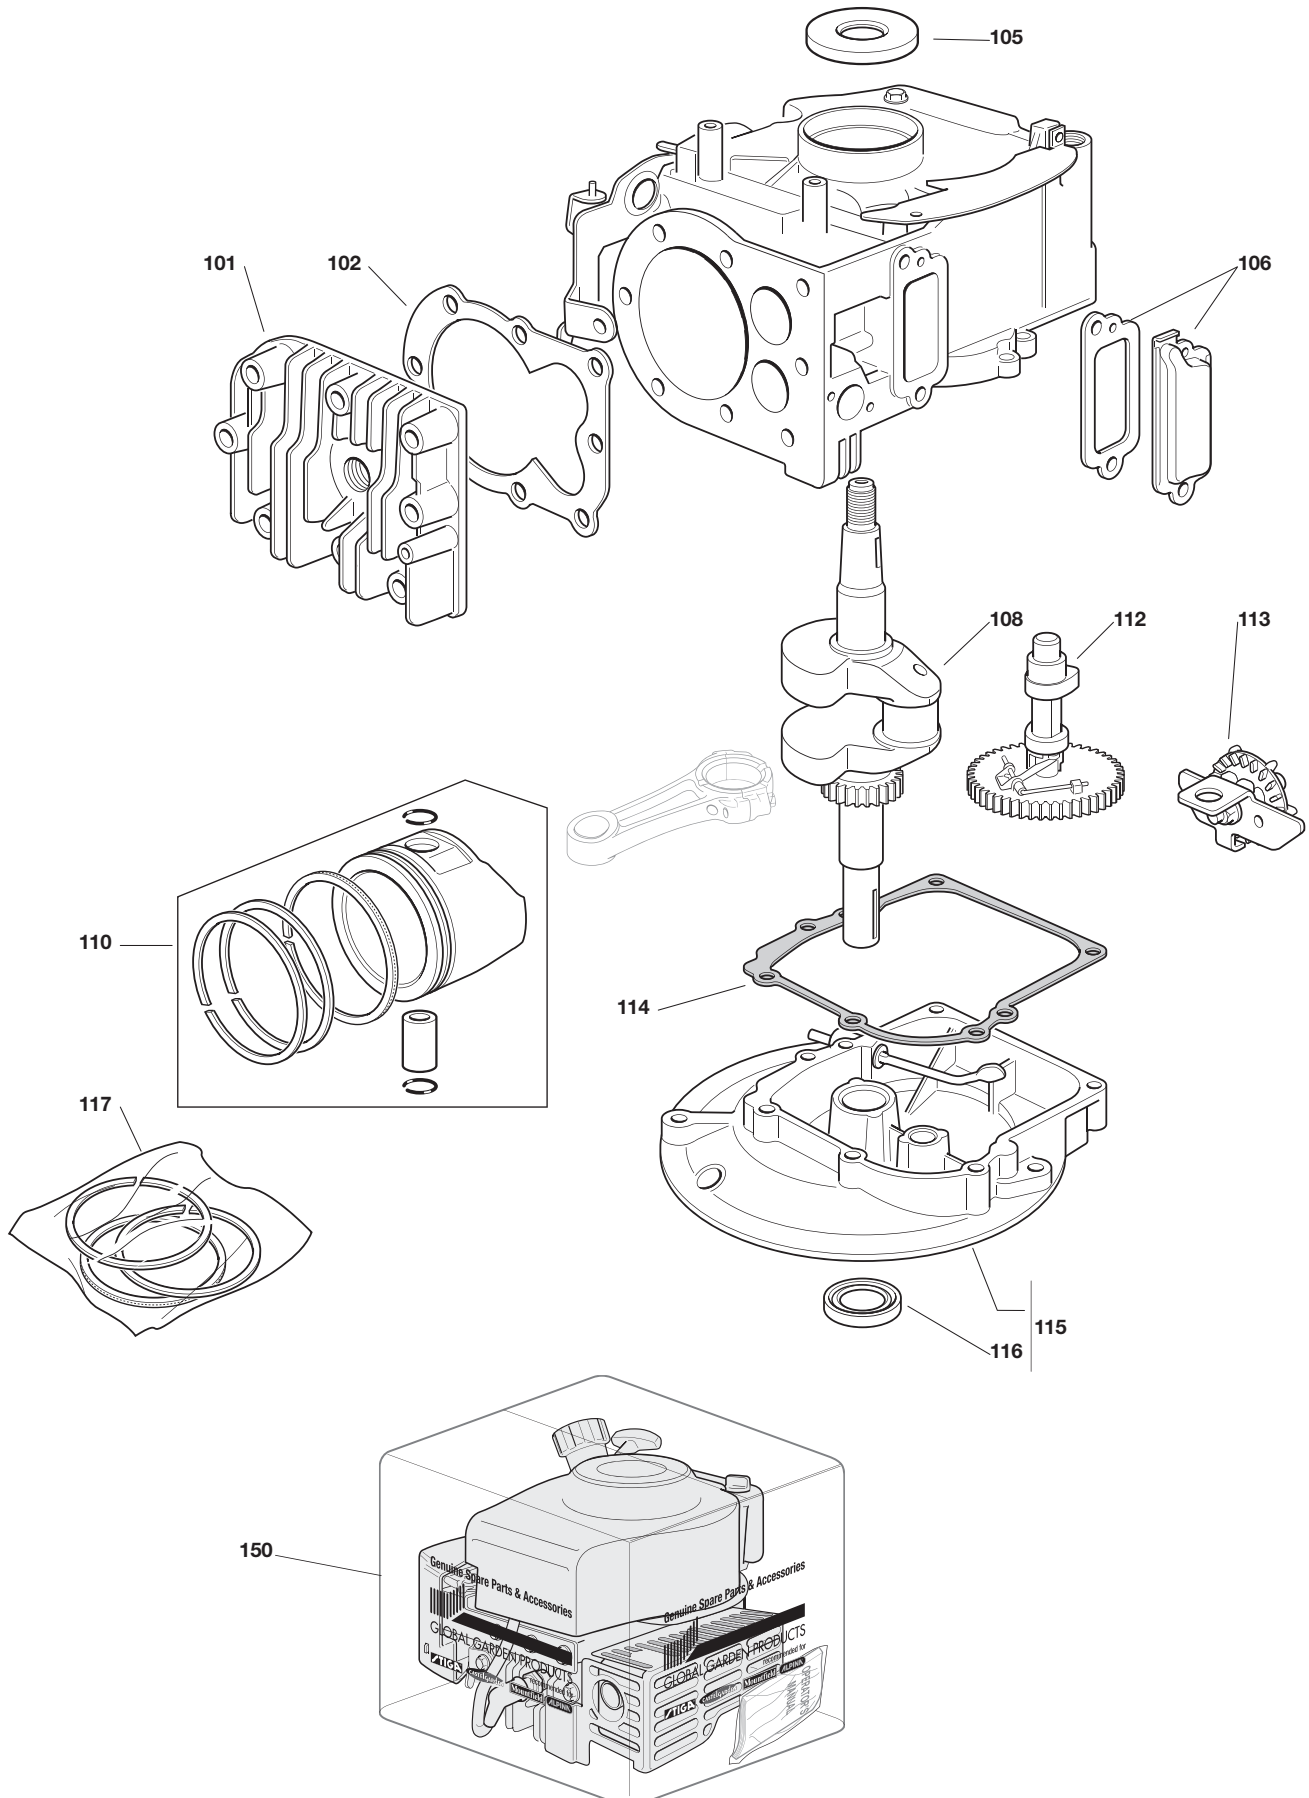

M150

150 cc

2009

101.0

3 / 4

N.	CODE	Q.TY	DESCRIZIONE	DESCRIPTION	DESCRIPTION	BESCHREIBUNG
101	118550360/0	1	ASS. TESTA CILINDRO	CYLINDER HEAD ASSY	ENS. CULASSE DU CYLINDRE	ZYLINDERKOPF
102	118550359/0	1	GUARNIZIONE TESTA CILIDRO	CYLINDER HEAD GASKET	GARNITURE TETE CYLINDRE	ZYLINDERKOPFDICHTUNG
105	18550131/0	1	ANELLO DI TENUTA	SEAL RING	ANNEAU DE TENUE	DICHTRING
106	118550364/0	1	ASS. GUARNIZIONE SFIATO OLIO	GASKET ASSY	ENS. GARNITURES	SATZ DICHTUNGEN
108	118550361/0	1	ASS. ALBERO MOTORE	CRANKSHAFT	ARBRE MOTEUR	SET MOTORWELLE
110	118550357/0	1	ASS. PISTONE	PISTON ASSY	ENS.PISTON	SET KOLBEN
112	118550356/0	1	ALBERO CAMME	CAMSHAFT ASSY	ARBRE À CAMES	NOCKENWELLE
113	118550363/0	1	ASS. REGOLATORE	SPEED GOVERNOR ASSY	ENS. RÉGULATEUR DE VITESSE	SATZ DREZAHLREGLER
114	18550130/0	1	GUARNIZIONE CARTER MOTORE	CRANKCASE GASKET	GARNITURE CARTER	GEHÄUSEDICHTUNG
115	118550362/0	1	ASS. CARTER MOTORE	CRANKCASE COVER ASSY	ENS. CARTER MOTEUR	SATZ MOTORGEHÄUSE
116	18550131/0	1	ANELLO DI TENUTA	SEAL RING	ANNEAU DE TENUE	DICHTRING
117	118550358/0	1	ASS. FASCE ELASTICHE	PISTON, RING SET	ENS. BAGUES ÉLASTIQUES	SET ELASTISCHE RINGE
150	118550157/1	1	MOTORE M150 ASSEMBLATO	M150 ENGINE ASSEMBLED	MOTEUR M150 COMPLETE	MOTOR M150 KOMPLETT