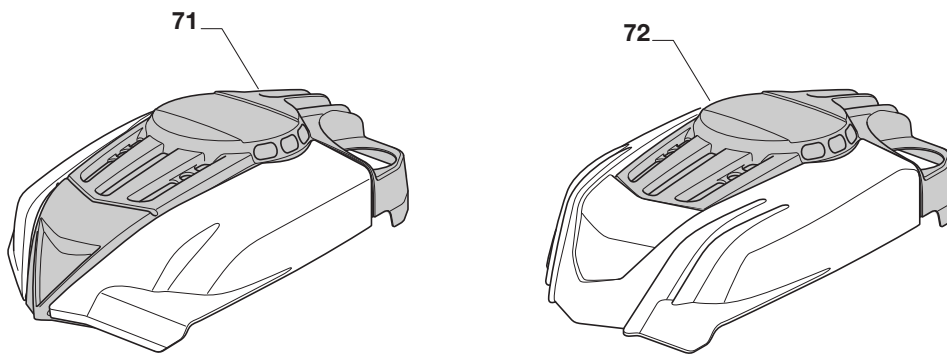

WBE0701 ES

160 cc

2009

105.0

5 / 6

N.	CODE	Q.TY	DESCRIZIONE	DESCRIPTION	DESCRIPTION	BESCHREIBUNG
60	22055452/0	1	CAPPOTTINA	COVER	CAPOT	HAUBE
61	22055450/0	1	CAPPOTTINA	COVER	CAPOT	HAUBE
62	22055439/0	1	CAPPOTTINA	COVER	CAPOT	HAUBE
63	322055463/1	1	CAPPOTTINA	COVER	CAPOT	HAUBE
71	381002068/0	1	CAPPOTTINA	COVER	CAPOT	HAUBE
72	381002067/0	1	CAPPOTTINA	COVER	CAPOT	HAUBE
100	118550411/0	1	MOTORE COMPLETO	ENGINE ASSEMBLED	MOTEUR COMPLETE	MOTOR KOMPLETT