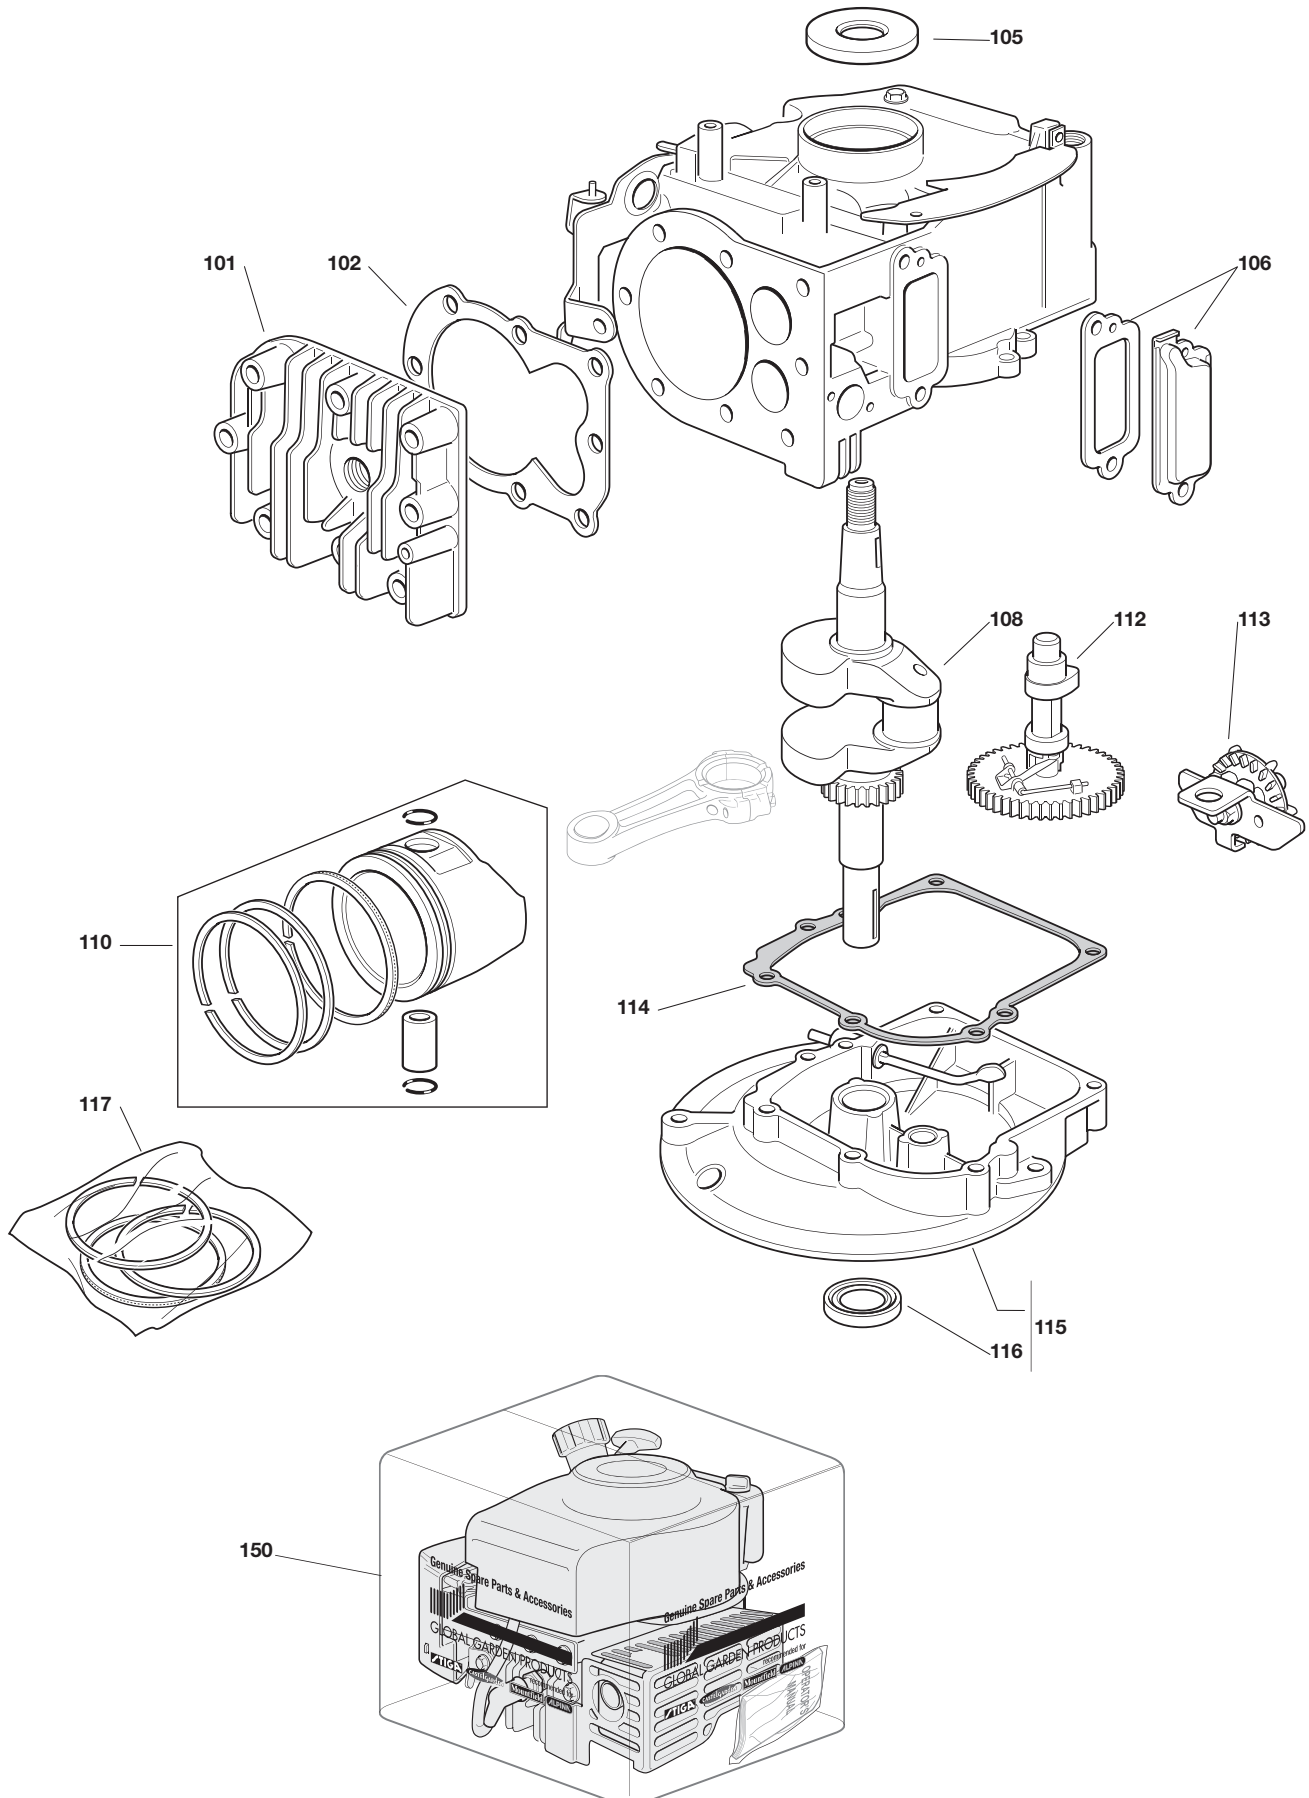

SV150-T

150 cc

2009

401.0

3 / 4

N.	CODE	Q.TY	DESCRIZIONE	DESCRIPTION	DESCRIPTION	BESCHREIBUNG
101	118550360/0	1	ASS. TESTA CILINDRO	CYLINDER HEAD ASSY	ENS. CULASSE DU CYLINDRE	ZYLINDERKOPF
102	118550359/0	1	GUARNIZIONE TESTA CILIDRO	CYLINDER HEAD GASKET	GARNITURE TETE CYLINDRE	ZYLINDERKOPFDICHTUNG
105	18550131/0	1	ANELLO DI TENUTA	SEAL RING	ANNEAU DE TENUE	DICHTRING
106	118550364/0	1	ASS. GUARNIZIONE SFIATO OLIO	GASKET ASSY	ENS. GARNITURES	SATZ DICHTUNGEN
108	118550361/0	1	ASS. ALBERO MOTORE	CRANKSHAFT	ARBRE MOTEUR	SET MOTORWELLE
110	118550357/0	1	ASS. PISTONE	PISTON ASSY	ENS.PISTON	SET KOLBEN
112	118550356/0	1	ALBERO CAMME	CAMSHAFT ASSY	ARBRE À CAMES	NOCKENWELLE
113	118550363/0	1	ASS. REGOLATORE	SPEED GOVERNOR ASSY	ENS. RÉGULATEUR DE VITESSE	SATZ DREZAHLREGLER
114	18550130/0	1	GUARNIZIONE CARTER MOTORE	CRANKCASE GASKET	GARNITURE CARTER	GEHÄUSEDICHTUNG
115	118550362/0	1	ASS. CARTER MOTORE	CRANKCASE COVER ASSY	ENS. CARTER MOTEUR	SATZ MOTORGEHÄUSE
116	18550131/0	1	ANELLO DI TENUTA	SEAL RING	ANNEAU DE TENUE	DICHTRING
117	118550358/0	1	ASS. FASCE ELASTICHE	PISTON, RING SET	ENS. BAGUES ÉLASTIQUES	SET ELASTISCHE RINGE
150	118550370/0	1	MOTORE ASSEMBLATO	ENGINE ASSEMBLED	MOTEUR COMPLETE	MOTOR KOMPLETT