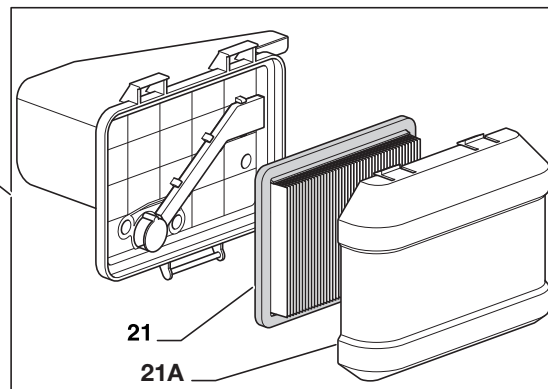

WBE0704

196 cc

2009

106.0

1 / 6

N.	CODE	Q.TY	DESCRIZIONE	DESCRIPTION	DESCRIPTION	BESCHREIBUNG
1	118550277/0	1	ASS. AVVIATORE	STARTER ASSY	DÉMARREUR	SET STARTER
2	118550336/0	1	DADO	NUT	ECROU	MUTTER
3	118550335/0	1	COPPA AVVIAMENTO	STARTER CUP	COUPE DÉMARREUR	STARTERGEHÄUSE
4	118550254/0	1	VENTOLA VOLANO	FLYWHEEL FAN	VENTILATEUR	GEBLÄSE
5	118550253/0	1	ASS. VOLANO C/MASSE	FLYWHEEL ASS.Y	ENS. VOLANT	SCHWUNGRAD MAGNET
6	118550301/0	1	PRIGIONIERO	STUD BOLT	PRISONNIER	STIFTSCHRAUBE
7	118550255/0	1	BOBINA ELETTRONICA	ELETTRONIC COIL	BOBINE ÉLECTRONIQUE	ELEKTRONIKSPULE
9	118550274/0	1	IMPUGNATURA AVVIAMENTO	STARTER HANDLE	POIGNEE DEMARREUR	ANLASSERGRIFF
10	118550275/0	1	KIT AGGANCI AVVIATORE	STARTER PAWL SET	KIT ACCROCHAGE DEMARREUR	ANLASSER-EINSPANNSATZ
11	118550258/1	1	ASS. FILTRO ARIA	AIR CLEANER ASSY	ENS. FILTRE A AIR	LUFTFILTER
12	118550305/0	1	ASS. GUARNIZIONE SFIATO OLIO	GASKET ASSY	ENS. GARNITURES	SATZ DICHTUNGEN
13	118550376/0	1	ASS. FRENO VOLANO	FLYWHEEL BRAKE SWITCH ASSY	FREIN VOLANT	BREMSE
14	118550302/0	2	PRIGIONIERO	STUD BOLT	PRISONNIER	STIFTSCHRAUBE
15	118550428/0	1	TUBO CARBURANTE	FUEL PIPE	CONDUITE COMBUSTIBLE	KRAFTSTOFFLEITUNG
16	118550259/0	1	COMANDO ACCELERATORE	REMOTE CONTROL ASSY	COMAND DU ACCELERATEUR	GASGESTANGE
17	118550299/0	2	PRIGIONIERO	STUD BOLT	PRISONNIER	STIFTSCHRAUBE
18	118550339/0	1	TAPPO SERBATOIO	FUEL CAP	BOUCHON RESERVOIR	TANKEINFÜLLSTOPFEN
19	118550314/0	1	FILTRO CARBURANTE	FUEL FILTER	FILTRE CARBURANT	TREIBSTOFFFILTER
20	118550316/0	1	SERBATOIO	TANK	RESERVOIR	TANK
21	118550257/0	1	ELEMENTO FILTRANTE	AIR FILTER	ELEMENT FILTRANT	FILTERELEMENT
21A	118550396/0	1	COPERCHIO FILTRO ARIA	AIR CLEANER COVER	COUVERCLE FILTRE AIR	LUFTFILTERDECKEL
22	118550337/0	1	FERMAGLIO CAVO	CASING CLAMP	BOUCLE CABLE	KABELKLEMME
23	118550338/0	1	VITE	SCREW	VIS	SCHRAUBE
24	118550424/0	1	ASTINA ACCELERATORE	GOVERNOR LINK	LIEN DE GOUVERNEUR	REGLERZUGSTANGE
25	118550261/0	1	MOLLA	SPRING	RESSORT	FEDER
26	118550267/0	1	LEVA COMANDO ACC.	ARM GOVERNOR ASSY	ENS. GOUVERNEUR LEVIER	HEBEL
27	118550263/0	1	MOLLA	SPRING	RESSORT	FEDER
28	118550265/0	1	LEVA COMANDO ARIA	CHOKE CONTROL ROD	LEVIER AIR	CHOKERHEBEL
29	118550252/0	1	CARBURATORE	CARBURETTOR	CARBURATEUR	VERGASER
30	118550315/0	1	PRIGIONIERO	STUD BOLT	PRISONNIER	STIFTSCHRAUBE
A	118550388/0	1	KIT RIPARAZIONE	KIT REPAIR	KIT RÉPARATION	SATZ REPARATUR
A1	118550389/0	1	KIT RIPARAZIONE CARBURATORE	KIT REPAIR, CARBURETTOR	KIT RÉPARATION CARBURETEUR	SATZ REPARATUR, VERGASER
B	118550249/0	1	ASS. GURANIZIONI CARBURATORE	GASKET CARBURETTOR ASSY	ENS. GARNITURES CARBURATEUR	SATZ DICHTUNGEN FÜR VERGASER