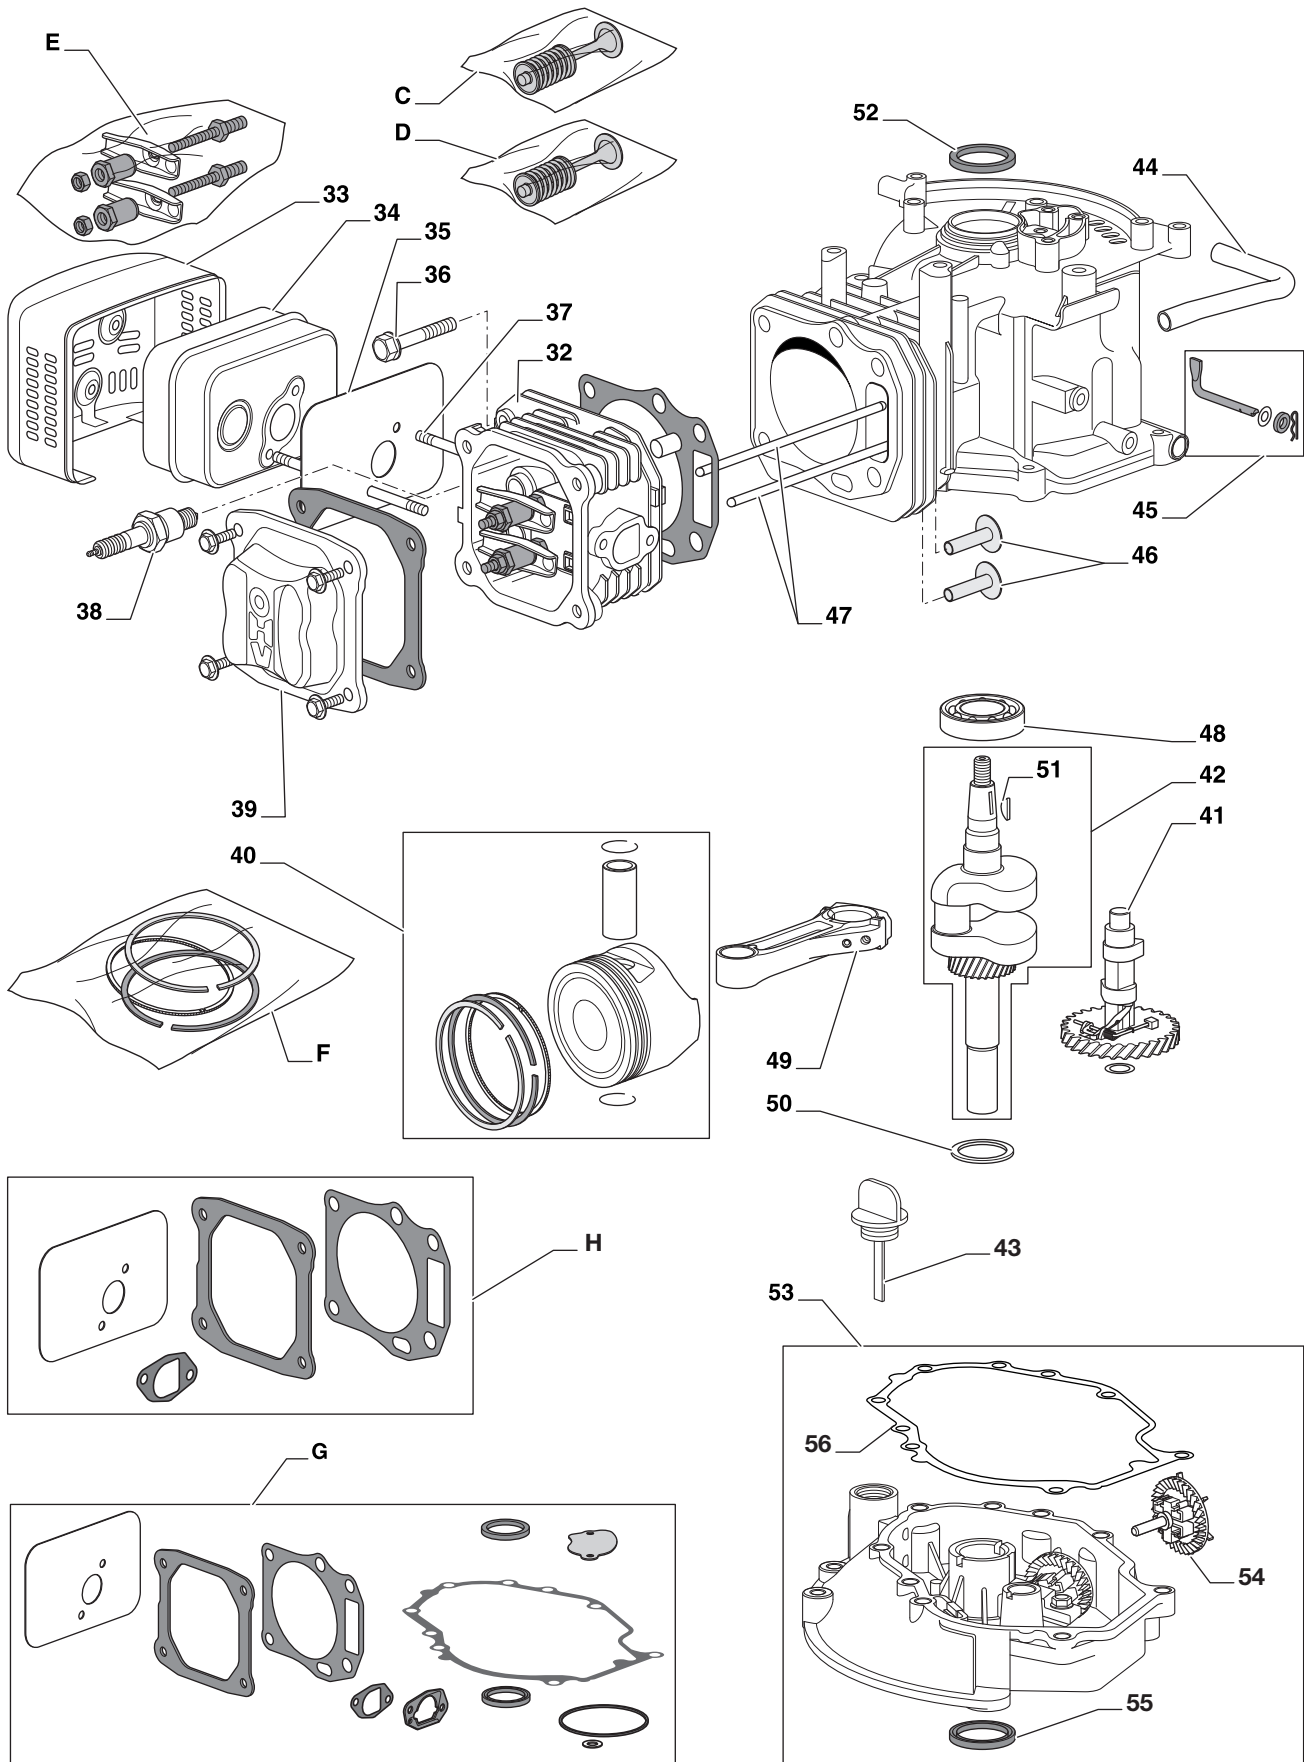

WBE0701 ES

160 cc

2009

105.0

3 / 6

N.	CODE	Q.TY	DESCRIZIONE	DESCRIPTION	DESCRIPTION	BESCHREIBUNG
32	118550244/0	1	ASS. TESTA CILINDRO	CYLINDER HEAD ASSY	ENS. CULASSE DU CYLINDRE	ZYLINDERKOPF
33	118550268/1	1	PROTEZIONE SILENZIATORE	MUFFLER GUARD	PROTECTION SILENCIEUX	SCHALLDÄMPFERSCHUTZ
34	118550269/0	1	SILENZIATORE	MUFFLER	SILENCIEUX	SCHALLDÄMPFER
35	118550270/0	1	GUARNIZIONE SILENZIATORE	GASKET, MUFFLER	GARNITURE SILENCIEUX	SCHALLDÄMPFERDICHTUNG
36	118550297/0	4	VITE	SCREW	VIS	SCHRAUBE
37	118550298/0	2	PRIGIONIERO	STUD BOLT	PRISONNIER	STIFTSCHRAUBE
38	118550219/0	1	CANDELA	SPARK PLUG	BOUGIE	ZÜNDKERZE
39	118550296/1	1	COPERCHIO VALVOLE	COVER COMP., HEAD	CACHE-SOUPAPES	VENTILABDECKUNG
40	118550278/0	1	ASS. PISTONE	PISTON ASSY	ENS.PISTON	SET KOLBEN
41	118550271/0	1	ALBERO CAMME	CAMSHAFT ASSY	ARBRE À CAMES	NOCKENWELLE
42	118550281/0	1	ASS. ALBERO MOTORE	CRANKSHAFT	ARBRE MOTEUR	SET MOTORWELLE
43	118550311/0	1	ASS. TUBO LIVELLO OLIO	OIL FILLER ASSY	ENSEMBLE TUYAU NIVEAU HUILE	GESAMTANSICHT ÖLSTANDROHR
44	118550377/0	1	TUBO SFIATO	BREATHER FULE PIPE	TUYAU SOUPIRAIL	ENTLÜFTERROHR
45	118550308/0	1	ASS. ALBERO REGOLATORE	SHAFT, GOVERNOR ARM ASSY	TRINGLE COMMANDE DE PUISSANCE DE CARBURATEUR	VERGASERLEISTUNGSHEBEL- GESTÄNGE
46	118550291/0	1	ASS. ALZAVALVOLE	VALVE LIFTER ASSY	ENS. POUSSOIR DE VALVE	SATZ VENTILHEBER
47	118550289/0	1	ASS. ASTE DI PUNTERIA	PUSH RODS ASSY	ENS. TIGE	SATZ STANGE
48	118550280/0	1	CUSCINETTO	BEARING	ROULEMENT	KUEGELLAGER
49	118550284/0	1	ASS. BIELLA MOTORE	CONNECTING ROD ASSY	ENS. BIELLE	SET PLEUELSTANGE
50	118550283/0	1	RONDELLA	WASHER	RONDELLE	SCHEIBE
51	118550288/0	1	LINGUETTA PER VOLANO	FLYWHEEL KEY	LANGUETTE POUR VOLANT	LASCHE F. SCHWUNGRAD
52	118550300/0	1	ANELLO DI TENUTA	OIL SEAL	ANNEAU DE TENUE	DICHTRING
53	118550383/0	1	ASS. CARTER MOTORE	CRANKCASE COVER ASSY	ENS. CARTER MOTEUR	SATZ MOTORGEHÄUSE
54	118550312/0	1	ASS. REGOLATORE	SPEED GOVERNOR ASSY	ENS. RÉGULATEUR DE VITESSE	SATZ DREZAHLREGLER
55	118550379/0	1	ANELLO DI TENUTA	OIL SEAL	ANNEAU DE TENUE	DICHTRING
56	118550380/0	1	GUARNIZIONE CARTER MOTORE	CRANKCASE GASKET	GARNITURE CARTER	GEHÄUSEDICHTUNG
C	118550292/0	1	ASS. VALVOLA ASPIRAZIONE	INTAKE VALVE ASSY	ENS. SOUPAPE ASPIRATION	SATZ ANSAUGVENTIL
D	118550294/0	1	ASS. VALVOLA SCARICO	EX-HAUST VALVE ASSY	ENS. SOUPAPE ÉVACUATION	SATZ ABFLUSSVENTIL
E	118550273/0	1	SET BILANCIERI VALVOLE	VALVE ARM SET	ENS. CULBUTEUR	SATZ KIPPEBEL
F	118550286/0	1	ASS. FASCE ELASTICHE	PISTON, RING SET	ENS. BAGUES ÉLASTIQUES	SET ELASTISCHE RINGE
G	118550404/0	1	ASS. GUARNIZIONI MOTORE	ENGINE GASKET SET	KIT GARNITURES MOTEUR	SATZ DICHTUNGEN MOTOR
H	118550406/0	1	ASS. GUARNIZIONI TESTA CILINDRO	CYLINDER HEAD GASKET SET	CULASSE CYLINDRE KIT GARNITURES	SATZ DICHTUNGEN ZYLINDERKOPF