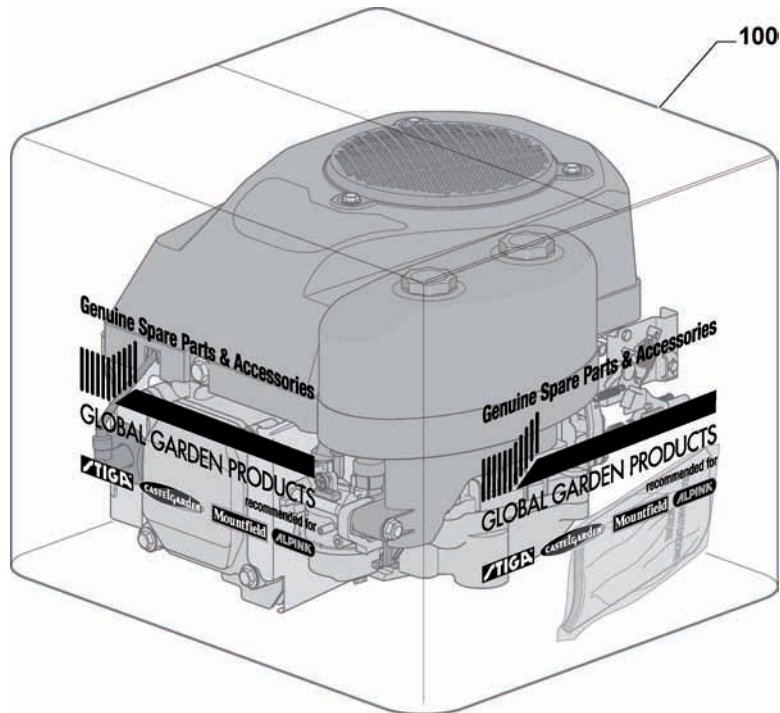

TRE0701

432 cc

2009

322.0

5 / 5

N.	CODE	Q.TY	DESCRIZIONE	DESCRIPTION	DESCRIPTION	BESCHREIBUNG
100	118550451/0	1	MOTORE COMPLETO	ENGINE ASSEMBLED	MOTEUR COMPLETE	MOTOR KOMPLETT

USARE SOLO RICAMBI ORIGINALI!
USE ONLY GENUINE SPARE PARTS!
UTILISER DES PIÈCES DE RECHANGE D'ORIGINE!
NUR ORIGINALERSATZTEILE VERWENDEN!