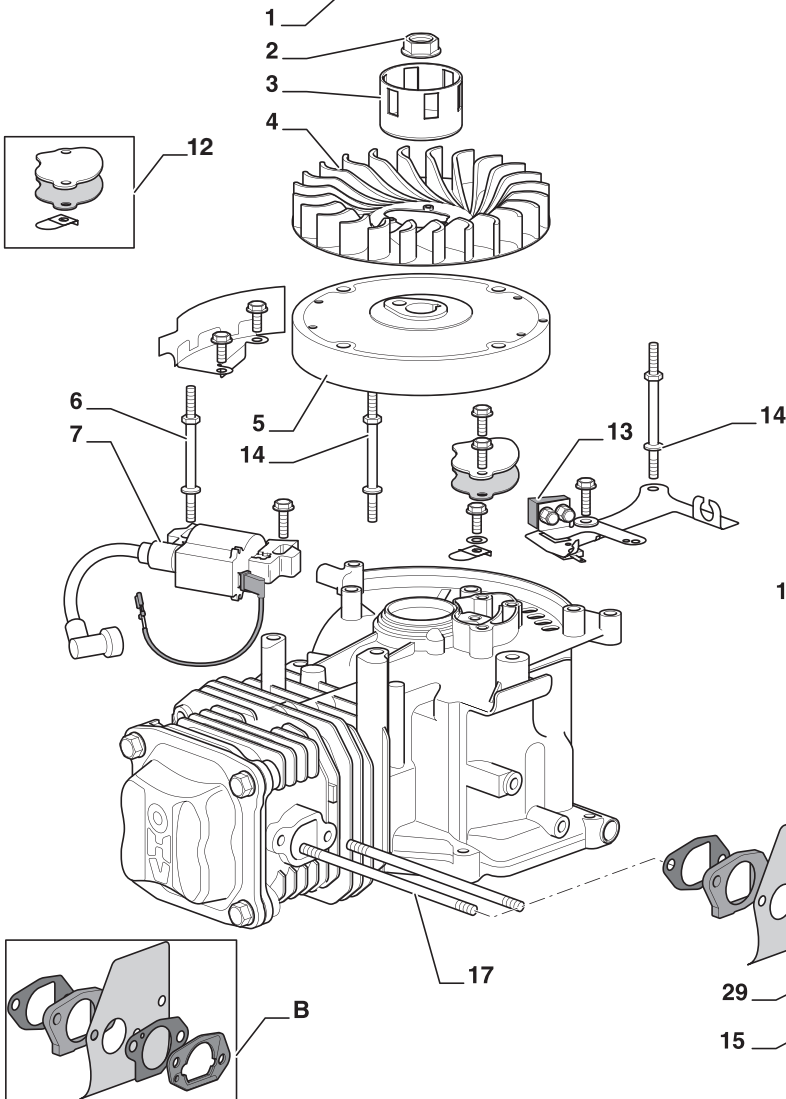

N.	CODE	Q.TY	DESCRIZIONE	DESCRIPTION	DESCRIPTION	BESCHREIBUNG
1	118550276/0	1	ASS. AVVIATORE	STARTER ASSY	DÉMARREUR	SET STARTER
2	118550336/0	1	DADO	NUT	ECROU	MUTTER
3	118550335/0	1	COPPA AVVIAMENTO	STARTER CUP	COUPE DÉMARREUR	STARTERGEHÄUSE
4	118550254/0	1	VENTOLA VOLANO	FLYWHEEL FAN	VENTILATEUR	GEBLÄSE
5	118550253/0	1	ASS. VOLANO C/MASSE	FLYWHEEL ASS.Y	ENS. VOLANT	SCHWUNGRAD MAGNET
6	118550301/0	1	PRIGIONIERO	STUD BOLT	PRISONNIER	STIFTSCHRAUBE
7	118550255/0	1	BOBINA ELETTRONICA	ELETTRONIC COIL	BOBINE ÉLECTRONIQUE	ELEKTRONIKSPULE
9	118550274/0	1	IMPUGNATURA AVVIAMENTO	STARTER HANDLE	POIGNEE DEMARREUR	ANLASSERGRIFF
10	118550275/0	1	KIT AGGANCI AVVIATORE	STARTER PAWL SET	KIT ACCROCHAGE DEMARREUR	ANLASSER-EINSPANNSATZ
12	118550378/0	1	ASS. GUARNIZIONE SFIATO OLIO	GASKET ASSY	ENS. GARNITURES	SATZ DICHTUNGEN
13	118550376/0	1	ASS. FRENO VOLANO	FLYWHEEL BRAKE SWITCH ASSY	FREIN VOLANT	BREMSE
14	118550302/0	2	PRIGIONIERO	STUD BOLT	PRISONNIER	STIFTSCHRAUBE
15	118550340/0	1	TUBO CARBURANTE	FUEL PIPE	CONDUITE COMBUSTIBLE	KRAFTSTOFFLEITUNG
16	118550259/0	1	COMANDO ACCELERATORE	REMOTE CONTROL ASSY	COMAND DU ACCELERATEUR	GASGESTANGE
17	118550298/0	2	PRIGIONIERO	STUD BOLT	PRISONNIER	STIFTSCHRAUBE
19	118550314/0	1	FILTRO CARBURANTE	FUEL FILTER	FILTRE CARBURANT	TREIBSTOFFFILTER
21	118550257/0	1	ELEMENTO FILTRANTE	AIR FILTER	ELEMENT FILTRANT	FILTERELEMENT
22	118550337/0	1	FERMAGLIO CAVO	CASING CLAMP	BOUCLE CABLE	KABELKLEMME
23	118550338/0	1	VITE	SCREW	VIS	SCHRAUBE
24	118550397/0	1	ASTINA ACCELERATORE	GOVERNOR LINK	LIEN DE GOUVERNEUR	REGLERZUGSTANGE
25	118550260/0	1	MOLLA	SPRING	RESSORT	FEDER
26	118550266/0	1	LEVA COMANDO ACC.	ARM GOVERNOR ASSY	ENS. GOUVERNEUR LEVIER	HEBEL
27	118550263/0	1	MOLLA	SPRING	RESSORT	FEDER
28	118550264/0	1	LEVA COMADO ARIA	CHOKE CONTROL ROD	LEVIER AIR	CHOKERHEBEL
29	118550251/0	1	CARBURATORE	CARBURETTOR	CARBURATEUR	VERGASER
A	118550389/0	1	KIT RIPARAZIONE	KIT REPAIR	KIT RÉPARATION	SATZ REPARATUR
A1	118550388/0	1	KIT RIPARAZIONE CARBURATORE	KIT REPAIR, CARBURETTOR	KIT RÉPARATION CARBURETEUR	SATZ REPARATUR, VERGASER
B	118550248/0	1	ASS. GURANIZIONI CARBURATORE	GASKET CARBURETTOR ASSY	ENS. GARNITURES CARBURATEUR	SATZ DICHTUNGEN FÜR VERGASER