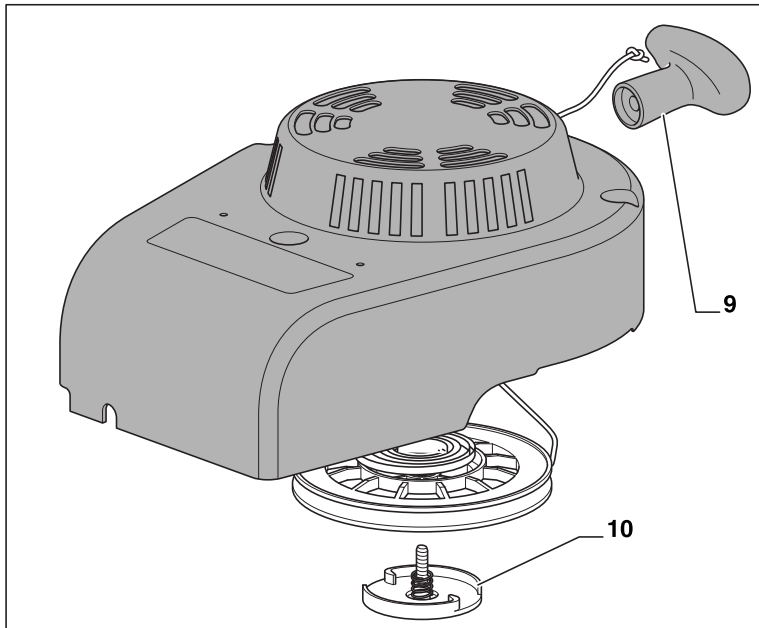

WBE0704

196 cc

2009

106.0

1 / 6

N.	CODE	Q.TY	DESCRIZIONE	DESCRIPTION	DESCRIPTION	BESCHREIBUNG
1	118550277/0	1	ASS. AVVIATORE	STARTER ASSY	DÉMARREUR	SET STARTER
2	118550336/0	1	DADO	NUT	ECROU	MUTTER
3	118550335/0	1	COPPA AVVIAMENTO	STARTER CUP	COUPE DÉMARREUR	STARTERGEHÄUSE
4	118550254/0	1	VENTOLA VOLANO	FLYWHEEL FAN	VENTILATEUR	GEBLÄSE
5	118550253/0	1	ASS. VOLANO C/MASSE	FLYWHEEL ASS.Y	ENS. VOLANT	SCHWUNGRAD MAGNET
6	118550301/0	1	PRIGIONIERO	STUD BOLT	PRISONNIER	STIFTSCHRAUBE
7	118550255/0	1	BOBINA ELETTRONICA	ELETTRONIC COIL	BOBINE ÉLECTRONIQUE	ELEKTRONIKSPULE
9	118550274/0	1	IMPUGNATURA AVVIAMENTO	STARTER HANDLE	POIGNEE DEMARREUR	ANLASSERGRIFF
10	118550275/0	1	KIT AGGANCI AVVIATORE	STARTER PAWL SET	KIT ACCROCHAGE DEMARREUR	ANLASSER-EINSPANNSATZ
11	118550258/1	1	ASS. FILTRO ARIA	AIR CLEANER ASSY	ENS. FILTRE A AIR	LUFTFILTER
12	118550305/0	1	ASS. GUARNIZIONE SFIATO OLIO	GASKET ASSY	ENS. GARNITURES	SATZ DICHTUNGEN
13	118550376/0	1	ASS. FRENO VOLANO	FLYWHEEL BRAKE SWITCH ASSY	FREIN VOLANT	BREMSE
14	118550302/0	2	PRIGIONIERO	STUD BOLT	PRISONNIER	STIFTSCHRAUBE
15	118550428/0	1	TUBO CARBURANTE	FUEL PIPE	CONDUITE COMBUSTIBLE	KRAFTSTOFFLEITUNG
16	118550259/0	1	COMANDO ACCELERATORE	REMOTE CONTROL ASSY	COMAND DU ACCELERATEUR	GASGESTANGE
17	118550299/0	2	PRIGIONIERO	STUD BOLT	PRISONNIER	STIFTSCHRAUBE
18	118550339/0	1	TAPPO SERBATOIO	FUEL CAP	BOUCHON RESERVOIR	TANKEINFÜLLSTOPFEN
19	118550314/0	1	FILTRO CARBURANTE	FUEL FILTER	FILTRE CARBURANT	TREIBSTOFFFILTER
20	118550316/0	1	SERBATOIO	TANK	RESERVOIR	TANK
21	118550257/0	1	ELEMENTO FILTRANTE	AIR FILTER	ELEMENT FILTRANT	FILTERELEMENT
21A	118550396/0	1	COPERCHIO FILTRO ARIA	AIR CLEANER COVER	COUVERCLE FILTRE AIR	LUFTFILTERDECKEL
22	118550337/0	1	FERMAGLIO CAVO	CASING CLAMP	BOUCLE CABLE	KABELKLEMME
23	118550338/0	1	VITE	SCREW	VIS	SCHRAUBE
24	118550424/0	1	ASTINA ACCELERATORE	GOVERNOR LINK	LIEN DE GOUVERNEUR	REGLERZUGSTANGE
25	118550261/0	1	MOLLA	SPRING	RESSORT	FEDER
26	118550267/0	1	LEVA COMANDO ACC.	ARM GOVERNOR ASSY	ENS. GOUVERNEUR LEVIER	HEBEL
27	118550263/0	1	MOLLA	SPRING	RESSORT	FEDER
28	118550265/0	1	LEVA COMANDO ARIA	CHOKE CONTROL ROD	LEVIER AIR	CHOKERHEBEL
29	118550252/0	1	CARBURATORE	CARBURETTOR	CARBURATEUR	VERGASER
30	118550315/0	1	PRIGIONIERO	STUD BOLT	PRISONNIER	STIFTSCHRAUBE
A	118550388/0	1	KIT RIPARAZIONE	KIT REPAIR	KIT RÉPARATION	SATZ REPARATUR
A1	118550389/0	1	KIT RIPARAZIONE CARBURATORE	KIT REPAIR, CARBURETTOR	KIT RÉPARATION CARBURETEUR	SATZ REPARATUR, VERGASER
B	118550249/0	1	ASS. GURANIZIONI CARBURATORE	GASKET CARBURETTOR ASSY	ENS. GARNITURES CARBURATEUR	SATZ DICHTUNGEN FÜR VERGASER