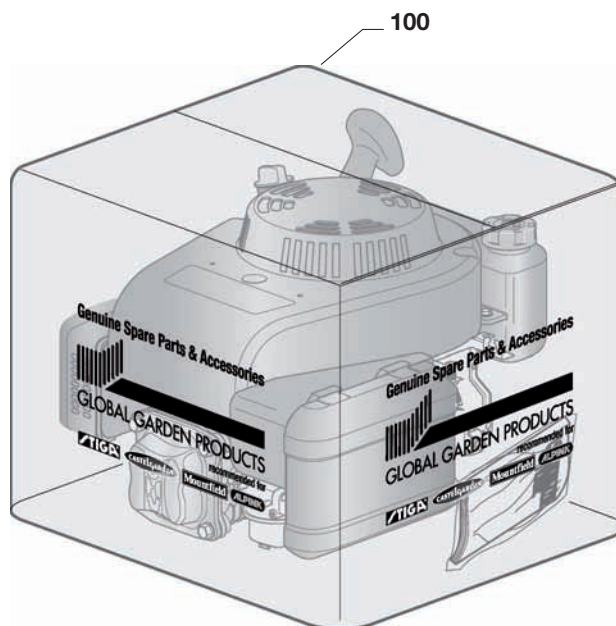

N.	CODE	Q.TY	DESCRIZIONE	DESCRIPTION	DESCRIPTION	BESCHREIBUNG
60	22055452/0	1	CAPPOTTINA	COVER	CAPOT	HAUBE
61	22055450/0	1	CAPPOTTINA	COVER	CAPOT	HAUBE
62	22055439/0	1	CAPPOTTINA	COVER	CAPOT	HAUBE
63	322055477/0	1	CAPPOTTINA	COVER	CAPOT	HAUBE
71	381002068/0	1	CAPPOTTINA	COVER	CAPOT	HAUBE
72	381002067/0	1	CAPPOTTINA	COVER	CAPOT	HAUBE
100	118550431/0	1	MOTORE COMPLETO	ENGINE ASSEMBLED	MOTEUR COMPLETE	MOTOR KOMPLETT