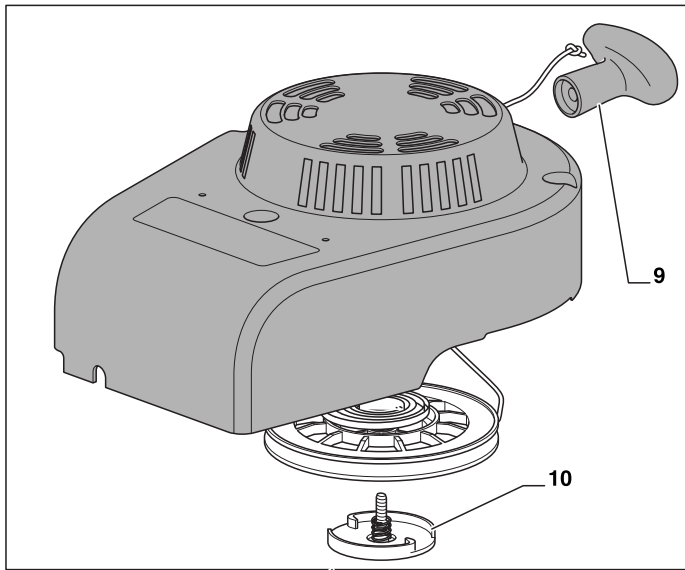

N.	CODE	Q.TY	DESCRIZIONE	DESCRIPTION	DESCRIPTION	BESCHREIBUNG
1	118550277/0	1	ASS. AVVIATORE	STARTER ASSY	DÉMARREUR	SET STARTER
2	118550336/0	1	DADO	NUT	ECROU	MUTTER
3	118550335/0	1	COPPA AVVIAMENTO	STARTER CUP	COUPE DÉMARREUR	STARTERGEHÄUSE
4	118550254/0	1	VENTOLA VOLANO	FLYWHEEL FAN	VENTILATEUR	GEBLÄSE
5	118550418/0	1	ASS. VOLANO C/MASSE	FLYWHEEL ASS.Y	ENS. VOLANT	SCHWUNGRAD MAGNET
6	118550301/0	1	PRIGIONIERO	STUD BOLT	PRISONNIER	STIFTSCHRAUBE
7	118550417/0	1	BOBINA ELETTRONICA	ELETTRONIC COIL	BOBINE ÉLECTRONIQUE	ELEKTRONIKSPULE
9	118550274/0	1	IMPUGNATURA AVVIAMENTO	STARTER HANDLE	POIGNEE DEMARREUR	ANLASSERGRIFF
10	118550275/0	1	KIT AGGANCI AVVIATORE	STARTER PAWL SET	KIT ACCROCHAGE DEMARREUR	ANLASSER-EINSPANNSATZ
11	118550423/0	1	ASS. FILTRO ARIA	AIR CLEANER ASSY	ENS. FILTRE A AIR	LUFTFILTER
12	118550305/0	1	ASS. GUARNIZIONE SFIATO OLIO	GASKET ASSY	ENS. GARNITURES	SATZ DICHTUNGEN
13A	118550399/0	1	MICRO INTERRUOTTORE	MICRO	MICRO	MIKRO
14	118550302/0	2	PRIGIONIERO	STUD BOLT	PRISONNIER	STIFTSCHRAUBE
15	118550428/0	1	TUBO CARBURANTE	FUEL PIPE	CONDUITE COMBUSTIBLE	KRAFTSTOFFLEITUNG
16	118550398/0	1	COMANDO ACCELERATORE	REMOTE CONTROL ASSY	COMAND DU ACCELERATEUR	GASGESTANGE
17	118550412/0	2	PRIGIONIERO	STUD BOLT	PRISONNIER	STIFTSCHRAUBE
19	118550427/0	1	FILTRO CARBURANTE	FUEL FILTER	FILTRE CARBURANT	TREIBSTOFFFILTER
21	118550421/0	1	ELEMENTO FILTRANTE	AIR FILTER	ELEMENT FILTRANT	FILTERELEMENT
21A	118550422/0	1	COPERCHIO FILTRO ARIA	AIR CLEANER COVER	COUVERCLE FILTRE AIR	LUFTFILTERDECKEL
22	118550337/0	1	FERMAGLIO CAVO	CASING CLAMP	BOUCLE CABLE	KABELKLEMME
23	118550338/0	1	VITE	SCREW	VIS	SCHRAUBE
24	118550424/0	1	ASTINA ACCELERATORE	GOVERNOR LINK	LIEN DE GOUVERNEUR	REGLERZUGSTANGE
25	118550261/0	1	MOLLA	SPRING	RESSORT	FEDER
26	118550267/0	1	LEVA COMANDO ACC.	ARM GOVERNOR ASSY	ENS. GOUVERNEUR LEVIER	HEBEL
27	118550263/0	1	MOLLA	SPRING	RESSORT	FEDER
28	118550265/0	1	LEVA COMADO ARIA	CHOKE CONTROL ROD	LEVIER AIR	CHOKERHEBEL
29	118550252/0	1	CARBURATORE	CARBURETTOR	CARBURATEUR	VERGASER
57	118550401/0	1	ASS. MOTORINO AVVIAMENTO	START MOTOR ASSY	ENS. MOTEUR DE DEMARREUR	MOTOR KOMPL., ANLASSER
57A	118550402/0	1	KIT RIPARAZIONE	KIT REPAIR	KIT RÉPARATION	SATZ REPARATUR
57B	118550419/0	1	CAVI AVVIAMENTO	SWITCH WIRES	ENS. CÂBLE DÉMARRAGE	SATZ KABEL, START
57C	118550420/0	1	ASS. CARICA BOBINA	COIL ASSY, CHARGE	ENS. BOBINE, CHARGEUR	SPULELADEGERAT
57D	118550395/0	1	CAVI AVVIAMENTO	SWITCH WIRES	ENS. CÂBLE DÉMARRAGE	SATZ KABEL, START
A	118550389/0	1	KIT RIPARAZIONE	KIT REPAIR	KIT RÉPARATION	SATZ REPARATUR
A1	118550388/0	1	KIT RIPARAZIONE CARBURATORE	KIT REPAIR, CARBURETTOR	KIT RÉPARATION CARBURETEUR	SATZ REPARATUR, VERGASER
B	118550249/0	1	ASS. GURANIZIONI CARBURATORE	GASKET CARBURETTOR ASSY	ENS. GARNITURES CARBURATEUR	SATZ DICHTUNGEN FÜR VERGASER