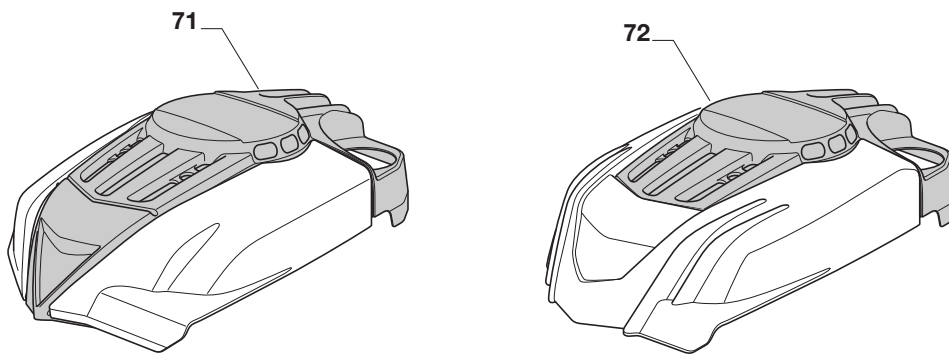

N.	CODE	Q.TY	DESCRIZIONE	DESCRIPTION	DESCRIPTION	BESCHREIBUNG
60	22055452/0	1	CAPPOTTINA	COVER	CAPOT	HAUBE
61	22055450/0	1	CAPPOTTINA	COVER	CAPOT	HAUBE
62	22055439/0	1	CAPPOTTINA	COVER	CAPOT	HAUBE
63	322055477/0	1	CAPPOTTINA	COVER	CAPOT	HAUBE
71	381002068/0	1	CAPPOTTINA	COVER	CAPOT	HAUBE
72	381002067/0	1	CAPPOTTINA	COVER	CAPOT	HAUBE
100	118550431/0	1	MOTORE COMPLETO	ENGINE ASSEMBLED	MOTEUR COMPLETE	MOTOR KOMPLETT