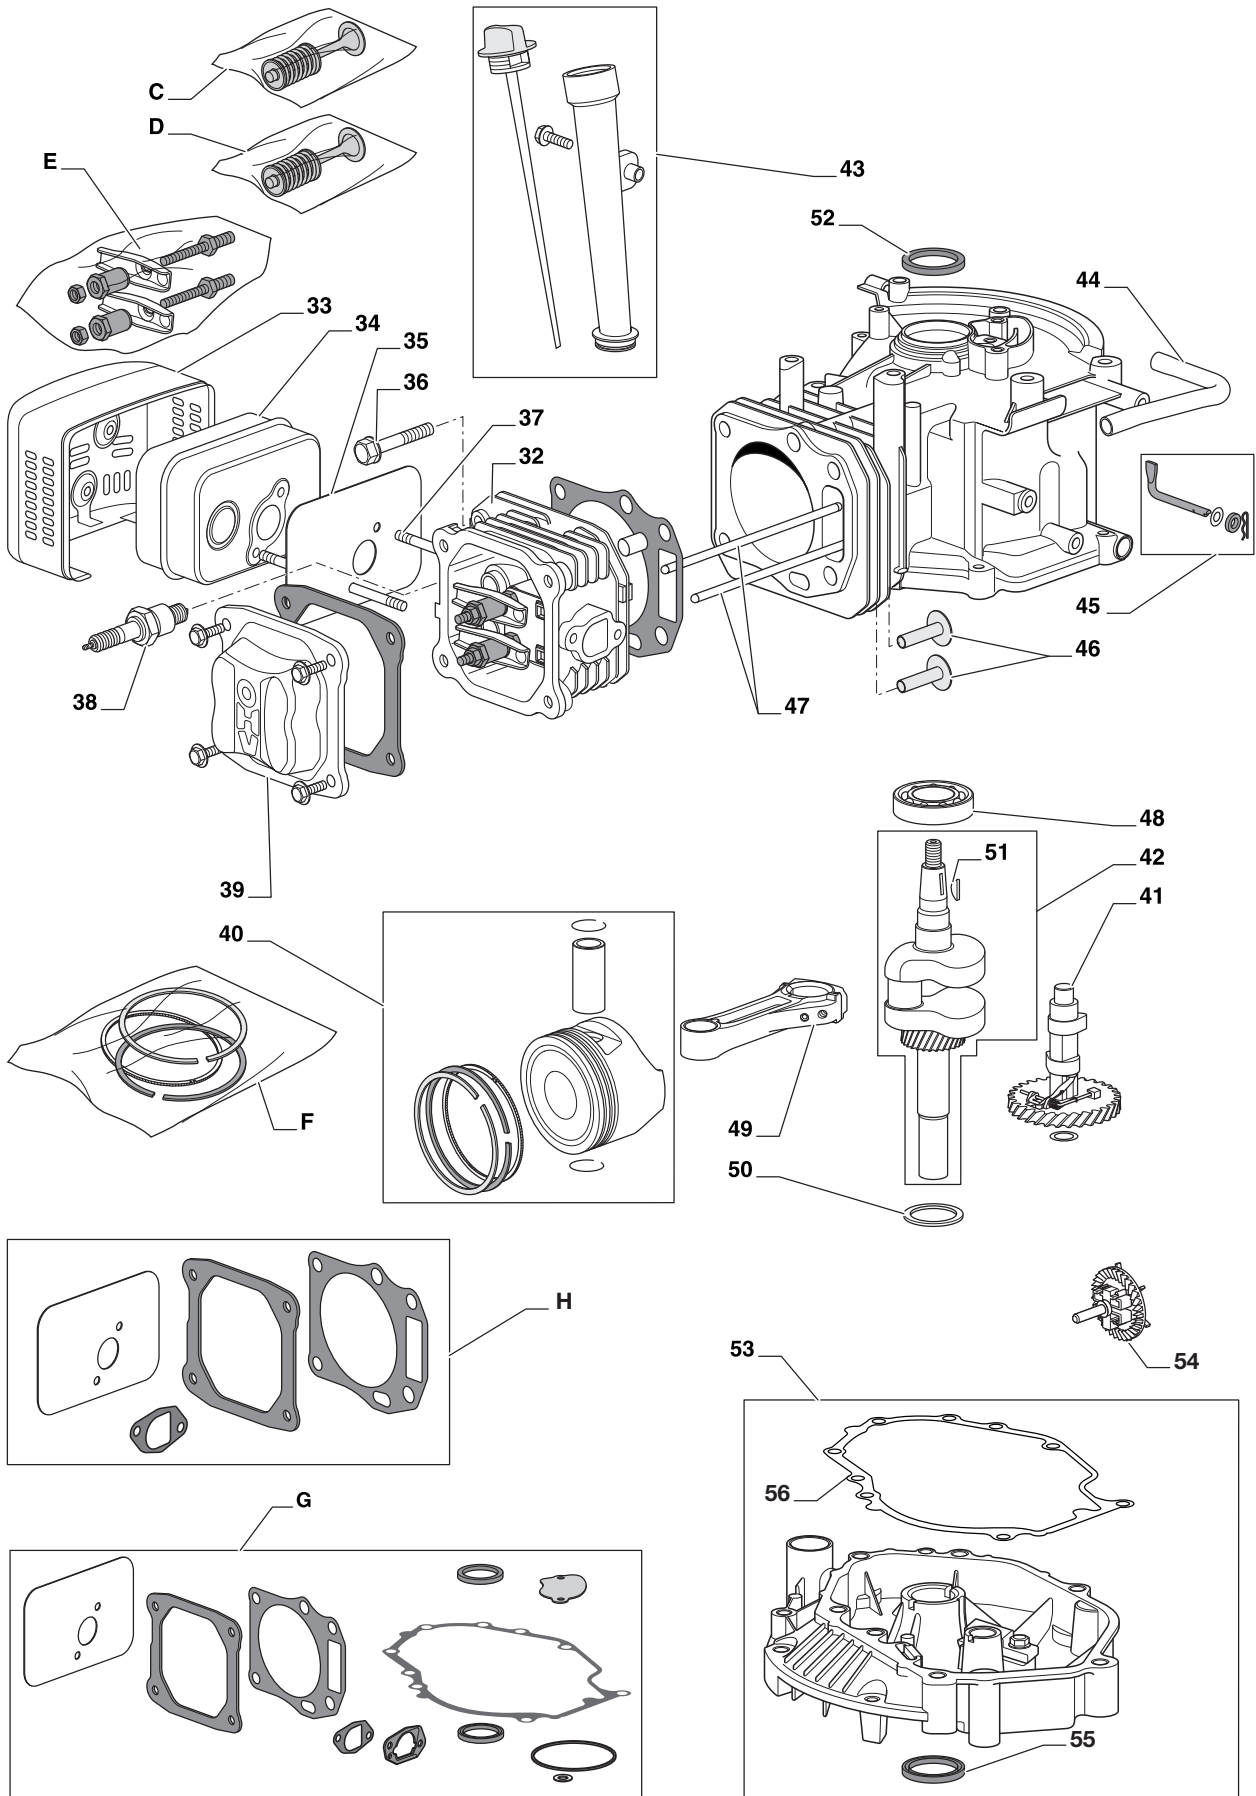

WBE0704

196 cc

2009

106.0

3 / 6

N.	CODE	Q.TY	DESCRIZIONE	DESCRIPTION	DESCRIPTION	BESCHREIBUNG
32	118550245/0	1	ASS. TESTA CILINDRO	CYLINDER HEAD ASSY	ENS. CULASSE DU CYLINDRE	ZYLINDERKOPF
33	118550268/1	1	PROTEZIONE SILENZIATORE	MUFFLER GUARD	PROTECTION SILENCIEUX	SCHALLDÄMPFERSCHUTZ
34	118550269/0	1	SILENZIATORE	MUFFLER	SILENCIEUX	SCHALLDÄMPFER
35	118550270/0	1	GUARNIZIONE SILENZIATORE	GASKET, MUFFLER	GARNITURE SILENCIEUX	SCHALLDÄMPFERDICHTUNG
36	118550297/0	4	VITE	SCREW	VIS	SCHRAUBE
37	118550298/0	2	PRIGIONIERO	STUD BOLT	PRISONNIER	STIFTSCHRAUBE
38	118550219/0	1	CANDELA	SPARK PLUG	BOUGIE	ZÜNDKERZE
39	118550296/1	1	COPERCHIO VALVOLE	COVER COMP., HEAD	CACHE-SOUPAPES	VENTILABDECKUNG
40	118550279/0	1	ASS. PISTONE	PISTON ASSY	ENS.PISTON	SET KOLBEN
41	118550272/0	1	ALBERO CAMME	CAMSHAFT ASSY	ARBRE À CAMES	NOCKENWELLE
42	118550282/0	1	ASS. ALBERO MOTORE	CRANKSHAFT	ARBRE MOTEUR	SET MOTORWELLE
43	118550311/0	1	ASS. TUBO LIVELLO OLIO	OIL FILLER ASSY	ENSEMBLE TUYAU NIVEAU HUILE	GESAMTANSICHT ÖLSTANDROHR
44	118550307/0	1	TUBO SFIATO	BREATHER FULE PIPE	TUYAU SOUPIRAIL	ENTLÜFTERROHR
45	118550308/0	1	ASS. ALBERO REGOLATORE	SHAFT, GOVERNOR ARM ASSY	TRINGLE COMMANDE DE PUISSANCE DE CARBURATEUR	VERGASERLEISTUNGSHABEL- GESTÄNGE
46	118550291/0	1	ASS. ALZAVALVOLE	VALVE LIFTER ASSY	ENS. POUSSOIR DE VALVE	SATZ VENTILHEBER
47	118550290/0	2	ASS. ASTE DI PUNTERIA	PUSH RODS ASSY	ENS. TIGE	SATZ STANGE
48	118550280/0	1	CUSCINETTO	BEARING	ROULEMENT	KUEGELLAGER
49	118550285/0	1	ASS. BIELLA MOTORE	CONNECTING ROD ASSY	ENS. BIELLE	SET PLEUELSTANGE
50	118550283/0	1	RONDELLA	WASHER	RONDELLE	SCHEIBE
51	118550288/0	1	LINGUETTA PER VOLANO	FLYWHEEL KEY	LANGUETTE POUR VOLANT	LASCHE F. SCHWUNGRAD
52	118550300/0	1	ANELLO DI TENUTA	OIL SEAL	ANNEAU DE TENUE	DICHTRING
53	118550310/0	1	ASS. CARTER MOTORE	CRANKCASE COVER ASSY	ENS. CARTER MOTEUR	SATZ MOTORGEHÄUSE
54	118550313/0	1	ASS. REGOLATORE	SPEED GOVERNOR ASSY	ENS. RÉGULATEUR DE VITESSE	SATZ DREZAHLREGLER
55	118550379/0	1	ANELLO DI TENUTA	OIL SEAL	ANNEAU DE TENUE	DICHTRING
56	118550414/0	1	GUARNIZIONE CARTER MOTORE	CRANKCASE GASKET	GARNITURE CARTER	GEHÄUSEDICHTUNG
C	118550293/0	1	ASS. VALVOLA ASPIRAZIONE	INTAKE VALVE ASSY	ENS. SOUPAPE ASPIRATION	SATZ ANSAUGVENTIL
D	118550295/0	1	ASS. VALVOLA SCARICO	EX-HAUST VALVE ASSY	ENS. SOUPAPE ÉVACUATION	SATZ ABFLUSSVENTIL
E	118550273/0	1	SET BILANCIERI VALVOLE	VALVE ARM SET	ENS. CULBUTEUR	SATZ KIPPEBEL
F	118550287/0	1	ASS. FASCE ELASTICHE	PISTON, RING SET	ENS. BAGUES ÉLASTIQUES	SET ELASTISCHE RINGE
G	118550247/0	1	ASS. GUARNIZIONI MOTORE	ENGINE GASKET SET	KIT GARNITURES MOTEUR	SATZ DICHTUNGEN MOTOR
H	118550429/0	1	ASS. GUARNIZIONI TESTA CILINDRO	CYLINDER HEAD GASKET SET	CULASSE CYLINDRE KIT GARNITURES	SATZ DICHTUNGEN ZYLINDERKOPF