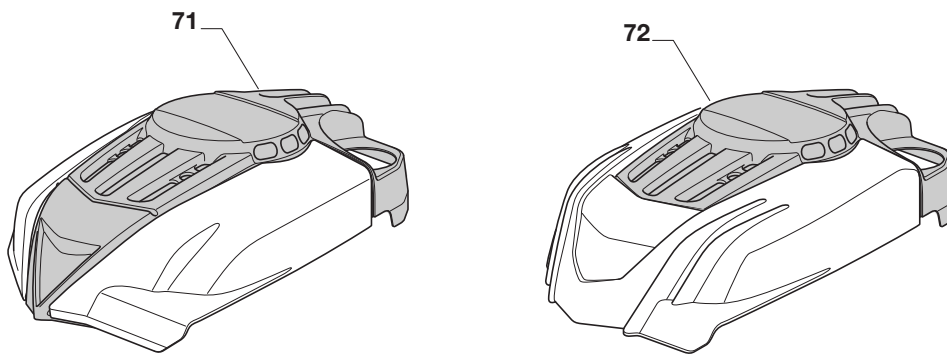

WBE0704

196 cc

2009

106.0

3 / 6

N.	CODE	Q.TY	DESCRIZIONE	DESCRIPTION	DESCRIPTION	BESCHREIBUNG
32	118550245/0	1	ASS. TESTA CILINDRO	CYLINDER HEAD ASSY	ENS. CULASSE DU CYLINDRE	ZYLINDERKOPF
33	118550268/1	1	PROTEZIONE SILENZIATORE	MUFFLER GUARD	PROTECTION SILENCIEUX	SCHALLDÄMPFERSCHUTZ
34	118550269/0	1	SILENZIATORE	MUFFLER	SILENCIEUX	SCHALLDÄMPFER
35	118550270/0	1	GUARNIZIONE SILENZIATORE	GASKET, MUFFLER	GARNITURE SILENCIEUX	SCHALLDÄMPFERDICHTUNG
36	118550297/0	4	VITE	SCREW	VIS	SCHRAUBE
37	118550298/0	2	PRIGIONIERO	STUD BOLT	PRISONNIER	STIFTSCHRAUBE
38	118550219/0	1	CANDELA	SPARK PLUG	BOUGIE	ZÜNDKERZE
39	118550296/1	1	COPERCHIO VALVOLE	COVER COMP., HEAD	CACHE-SOUPAPES	VENTILABDECKUNG
40	118550279/0	1	ASS. PISTONE	PISTON ASSY	ENS.PISTON	SET KOLBEN
41	118550272/0	1	ALBERO CAMME	CAMSHAFT ASSY	ARBRE À CAMES	NOCKENWELLE
42	118550282/0	1	ASS. ALBERO MOTORE	CRANKSHAFT	ARBRE MOTEUR	SET MOTORWELLE
43	118550311/0	1	ASS. TUBO LIVELLO OLIO	OIL FILLER ASSY	ENSEMBLE TUYAU NIVEAU HUILE	GESAMTANSICHT ÖLSTANDROHR
44	118550307/0	1	TUBO SFIATO	BREATHER FULE PIPE	TUYAU SOUPIRAIL	ENTLÜFTERROHR
45	118550308/0	1	ASS. ALBERO REGOLATORE	SHAFT, GOVERNOR ARM ASSY	TRINGLE COMMANDE DE PUISSANCE DE CARBURATEUR	VERGASERLEISTUNGSHABEL- GESTÄNGE
46	118550291/0	1	ASS. ALZAVALVOLE	VALVE LIFTER ASSY	ENS. POUSSOIR DE VALVE	SATZ VENTILHEBER
47	118550290/0	2	ASS. ASTE DI PUNTERIA	PUSH RODS ASSY	ENS. TIGE	SATZ STANGE
48	118550280/0	1	CUSCINETTO	BEARING	ROULEMENT	KUEGELLAGER
49	118550285/0	1	ASS. BIELLA MOTORE	CONNECTING ROD ASSY	ENS. BIELLE	SET PLEUELSTANGE
50	118550283/0	1	RONDELLA	WASHER	RONDELLE	SCHEIBE
51	118550288/0	1	LINGUETTA PER VOLANO	FLYWHEEL KEY	LANGUETTE POUR VOLANT	LASCHE F. SCHWUNGRAD
52	118550300/0	1	ANELLO DI TENUTA	OIL SEAL	ANNEAU DE TENUE	DICHTRING
53	118550310/0	1	ASS. CARTER MOTORE	CRANKCASE COVER ASSY	ENS. CARTER MOTEUR	SATZ MOTORGEHÄUSE
54	118550313/0	1	ASS. REGOLATORE	SPEED GOVERNOR ASSY	ENS. RÉGULATEUR DE VITESSE	SATZ DREZAHLREGLER
55	118550379/0	1	ANELLO DI TENUTA	OIL SEAL	ANNEAU DE TENUE	DICHTRING
56	118550414/0	1	GUARNIZIONE CARTER MOTORE	CRANKCASE GASKET	GARNITURE CARTER	GEHÄUSEDICHTUNG
C	118550293/0	1	ASS. VALVOLA ASPIRAZIONE	INTAKE VALVE ASSY	ENS. SOUPAPE ASPIRATION	SATZ ANSAUGVENTIL
D	118550295/0	1	ASS. VALVOLA SCARICO	EX-HAUST VALVE ASSY	ENS. SOUPAPE ÉVACUATION	SATZ ABFLUSSVENTIL
E	118550273/0	1	SET BILANCIERI VALVOLE	VALVE ARM SET	ENS. CULBUTEUR	SATZ KIPPEBEL
F	118550287/0	1	ASS. FASCE ELASTICHE	PISTON, RING SET	ENS. BAGUES ÉLASTIQUES	SET ELASTISCHE RINGE
G	118550247/0	1	ASS. GUARNIZIONI MOTORE	ENGINE GASKET SET	KIT GARNITURES MOTEUR	SATZ DICHTUNGEN MOTOR
H	118550429/0	1	ASS. GUARNIZIONI TESTA CILINDRO	CYLINDER HEAD GASKET SET	CULASSE CYLINDRE KIT GARNITURES	SATZ DICHTUNGEN ZYLINDERKOPF