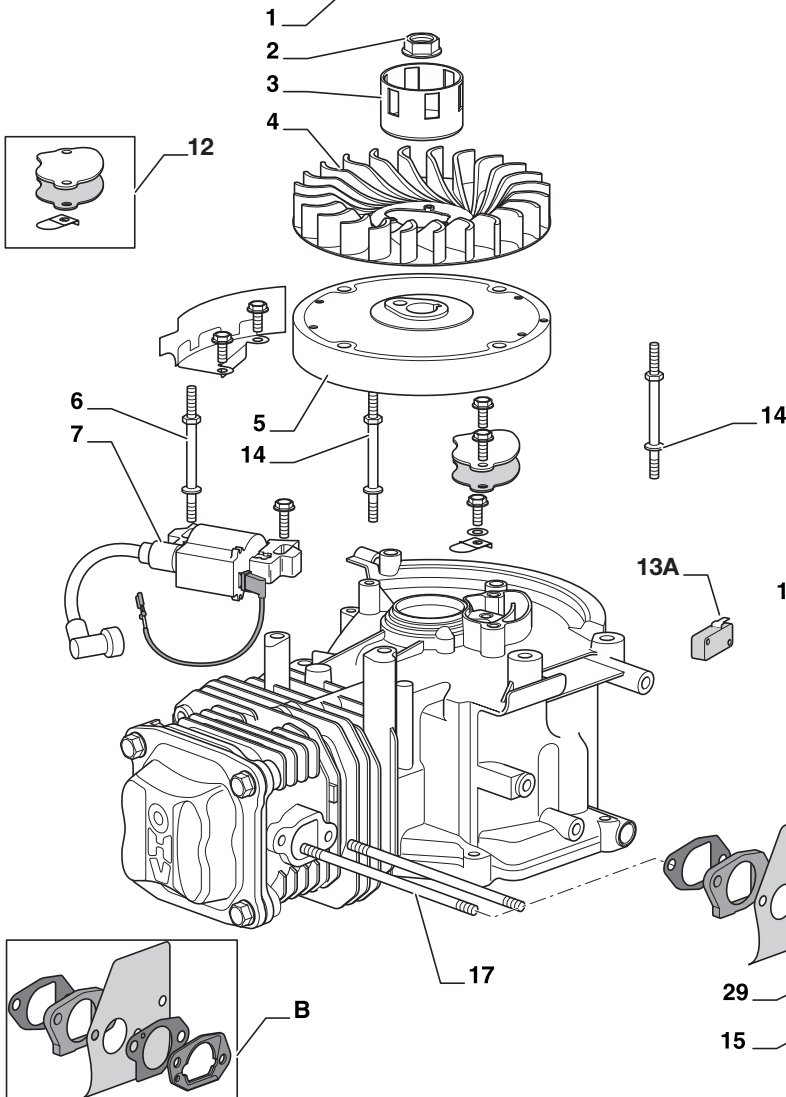

N.	CODE	Q.TY	DESCRIZIONE	DESCRIPTION	DESCRIPTION	BESCHREIBUNG
1	118550277/0	1	ASS. AVVIATORE	STARTER ASSY	DÉMARREUR	SET STARTER
2	118550336/0	1	DADO	NUT	ECROU	MUTTER
3	118550335/0	1	COPPA AVVIAMENTO	STARTER CUP	COUPE DÉMARREUR	STARTERGEHÄUSE
4	118550254/0	1	VENTOLA VOLANO	FLYWHEEL FAN	VENTILATEUR	GEBLÄSE
5	118550391/0	1	ASS. VOLANO C/MASSE	FLYWHEEL ASS.Y	ENS. VOLANT	SCHWUNGRAD MAGNET
6	118550301/0	1	PRIGIONIERO	STUD BOLT	PRISONNIER	STIFTSCHRAUBE
7	118550416/0	1	BOBINA ELETTRONICA	ELETTRONIC COIL	BOBINE ÉLECTRONIQUE	ELEKTRONIKSPULE
9	118550274/0	1	IMPUGNATURA AVVIAMENTO	STARTER HANDLE	POIGNEE DEMARREUR	ANLASSERGRIFF
10	118550275/0	1	KIT AGGANCI AVVIATORE	STARTER PAWL SET	KIT ACCROCHAGE DEMARREUR	ANLASSER-EINSPANNSATZ
11	118550423/0	1	ASS. FILTRO ARIA	AIR CLEANER ASSY	ENS. FILTRE A AIR	LUFTFILTER
12	118550305/0	1	ASS. GUARNIZIONE SFIATO OLIO	GASKET ASSY	ENS. GARNITURES	SATZ DICHTUNGEN
13A	118550399/0	1	MICRO INTERRUOTTORE	MICRO	MICRO	MIKRO
14	118550302/0	2	PRIGIONIERO	STUD BOLT	PRISONNIER	STIFTSCHRAUBE
15	118550428/0	1	TUBO CARBURANTE	FUEL PIPE	CONDUITE COMBUSTIBLE	KRAFTSTOFFLEITUNG
16	118550398/0	1	COMANDO ACCELERATORE	REMOTE CONTROL ASSY	COMAND DU ACCELERATEUR	GASGESTANGE
17	118550412/0	2	PRIGIONIERO	STUD BOLT	PRISONNIER	STIFTSCHRAUBE
19	118550427/0	1	FILTRO CARBURANTE	FUEL FILTER	FILTRE CARBURANT	TREIBSTOFFFILTER
21	118550421/0	1	ELEMENTO FILTRANTE	AIR FILTER	ELEMENT FILTRANT	FILTERELEMENT
21A	118550422/0	1	COPERCHIO FILTRO ARIA	AIR CLEANER COVER	COUVERCLE FILTRE AIR	LUFTFILTERDECKEL
22	118550337/0	1	FERMAGLIO CAVO	CASING CLAMP	BOUCLE CABLE	KABELKLEMME
23	118550338/0	1	VITE	SCREW	VIS	SCHRAUBE
24	118550424/0	1	ASTINA ACCELERATORE	GOVERNOR LINK	LIEN DE GOUVERNEUR	REGLERZUGSTANGE
25	118550261/0	1	MOLLA	SPRING	RESSORT	FEDER
26	118550267/0	1	LEVA COMANDO ACC.	ARM GOVERNOR ASSY	ENS. GOUVERNEUR LEVIER	HEBEL
27	118550263/0	1	MOLLA	SPRING	RESSORT	FEDER
28	118550265/0	1	LEVA COMADO ARIA	CHOKE CONTROL ROD	LEVIER AIR	CHOKERHEBEL
29	118550252/0	1	CARBURATORE	CARBURETTOR	CARBURATEUR	VERGASER
A	118550389/0	1	KIT RIPARAZIONE	KIT REPAIR	KIT RÉPARATION	SATZ REPARATUR
A1	118550388/0	1	KIT RIPARAZIONE CARBURATORE	KIT REPAIR, CARBURETTOR	KIT RÉPARATION CARBURETEUR	SATZ REPARATUR, VERGASER
B	118550249/0	1	ASS. GURANIZIONI CARBURATORE	GASKET CARBURETTOR ASSY	ENS. GARNITURES CARBURATEUR	SATZ DICHTUNGEN FÜR VERGASER