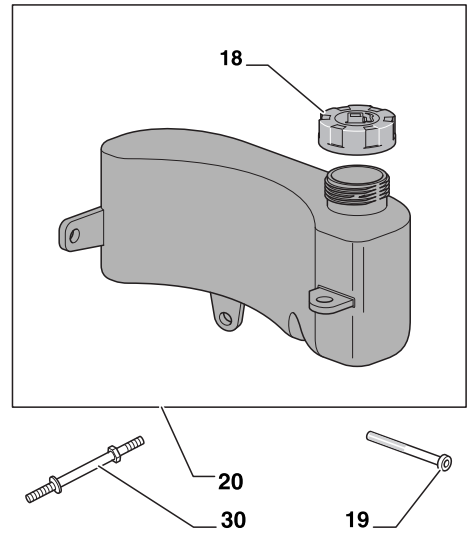

WBE0701 ES

160 cc

2009

105.0

1 / 6

N.	CODE	Q.TY	DESCRIZIONE	DESCRIPTION	DESCRIPTION	BESCHREIBUNG
1	118550276/0	1	ASS. AVVIATORE	STARTER ASSY	DÉMARREUR	SET STARTER
2	118550336/0	1	DADO	NUT	ECROU	MUTTER
3	118550335/0	1	COPPA AVVIAMENTO	STARTER CUP	COUPE DÉMARREUR	STARTERGEHÄUSE
4	118550254/0	1	VENTOLA VOLANO	FLYWHEEL FAN	VENTILATEUR	GEBLÄSE
5	118550392/0	1	ASS. VOLANO C/MASSE	FLYWHEEL ASS.Y	ENS. VOLANT	SCHWUNGRAD MAGNET
6	118550301/0	1	PRIGIONIERO	STUD BOLT	PRISONNIER	STIFTSCHRAUBE
7	118550255/0	1	BOBINA ELETTRONICA	ELETTRONIC COIL	BOBINE ÉLECTRONIQUE	ELEKTRONIKSPULE
9	118550274/0	1	IMPUGNATURA AVVIAMENTO	STARTER HANDLE	POIGNEE DEMARREUR	ANLASSERGRIFF
10	118550275/0	1	KIT AGGANCI AVVIATORE	STARTER PAWL SET	KIT ACCROCHAGE DEMARREUR	ANLASSER-EINSPANNSATZ
11	118550258/1	1	ASS. FILTRO ARIA	AIR CLEANER ASSY	ENS. FILTRE A AIR	LUFTFILTER
12	118550378/0	1	ASS. GUARNIZIONE SFIATO OLIO	GASKET ASSY	ENS. GARNITURES	SATZ DICHTUNGEN
13	118550373/0	1	ASS. FRENO VOLANO	FLYWHEEL BRAKE SWITCH ASSY	FREIN VOLANT	BREMSE
13A	118550400/0	1	MICRO INTERRUTTORE	MICRO	MICRO	MIKRO
14	118550302/0	2	PRIGIONIERO	STUD BOLT	PRISONNIER	STIFTSCHRAUBE
15	118550340/0	1	TUBO CARBURANTE	FUEL PIPE	CONDUITE COMBUSTIBLE	KRAFTSTOFFLEITUNG
16	118550259/0	1	COMANDO ACCELERATORE	REMOTE CONTROL ASSY	COMAND DU ACCELERATEUR	GASGESTANGE
17	118550298/0	2	PRIGIONIERO	STUD BOLT	PRISONNIER	STIFTSCHRAUBE
18	118550339/0	1	TAPPO SERBATOIO	FUEL CAP	BOUCHON RESERVOIR	TANKEINFÜLLSTOPFEN
19	118550314/0	1	FILTRO CARBURANTE	FUEL FILTER	FILTRE CARBURANT	TREIBSTOFFFILTER
20	118550316/0	1	SERBATOIO	TANK	RESERVOIR	TANK
21	118550257/0	1	ELEMENTO FILTRANTE	AIR FILTER	ELEMENT FILTRANT	FILTERELEMENT
21A	118550396/0	1	COPERCHIO FILTRO ARIA	AIR CLEANER COVER	COUVERCLE FILTRE AIR	LUFTFILTERDECKEL
22	118550337/0	1	FERMAGLIO CAVO	CASING CLAMP	BOUCLE CABLE	KABELKLEMME
23	118550338/0	1	VITE	SCREW	VIS	SCHRAUBE
24	118550397/0	1	ASTINA ACCELERATORE	GOVERNOR LINK	LIEN DE GOUVERNEUR	REGLERZUGSTANGE
25	118550260/0	1	MOLLA	SPRING	RESSORT	FEDER
26	118550266/0	1	LEVA COMANDO ACC.	ARM GOVERNOR ASSY	ENS. GOUVERNEUR LEVIER	HEBEL
27	118550263/0	1	MOLLA	SPRING	RESSORT	FEDER
28	118550264/0	1	LEVA COMADO ARIA	CHOKE CONTROL ROD	LEVIER AIR	CHOKERHEBEL
29	118550251/0	1	CARBURATORE	CARBURETTOR	CARBURATEUR	VERGASER
30	118550315/0	1	PRIGIONIERO	STUD BOLT	PRISONNIER	STIFTSCHRAUBE
57	118550401/0	1	ASS. MOTORINO AVVIAMENTO	START MOTOR ASSY	ENS. MOTEUR DE DEMARREUR	MOTOR KOMPL., ANLASSER
57A	118550402/0	1	KIT RIPARAZIONE	KIT REPAIR	KIT RÉPARATION	SATZ REPARATUR
57B	118550393/0	1	CAVI AVVIAMENTO	SWITCH WIRES	ENS. CÂBLE DÉMARRAGE	SATZ KABEL, START
57C	118550394/0	1	ASS. CARICA BOBINA	COIL ASSY, CHARGE	ENS. BOBINE, CHARGEUR	SPULELADEGERAT
57D	118550395/0	1	CAVI AVVIAMENTO	SWITCH WIRES	ENS. CÂBLE DÉMARRAGE	SATZ KABEL, START
A	118550389/0	1	KIT RIPARAZIONE	KIT REPAIR	KIT RÉPARATION	SATZ REPARATUR
A1	118550388/0	1	GALLEGGIANTE	FLOAT CARBURETOR	FLOTTEUR	SCHWIMMER
B	118550248/0	1	ASS. GURANIZIONI CARBURATORE	GASKET CARBURETTOR ASSY	ENS. GARNITURES CARBURATEUR	SATZ DICHTUNGEN FÜR VERGASER