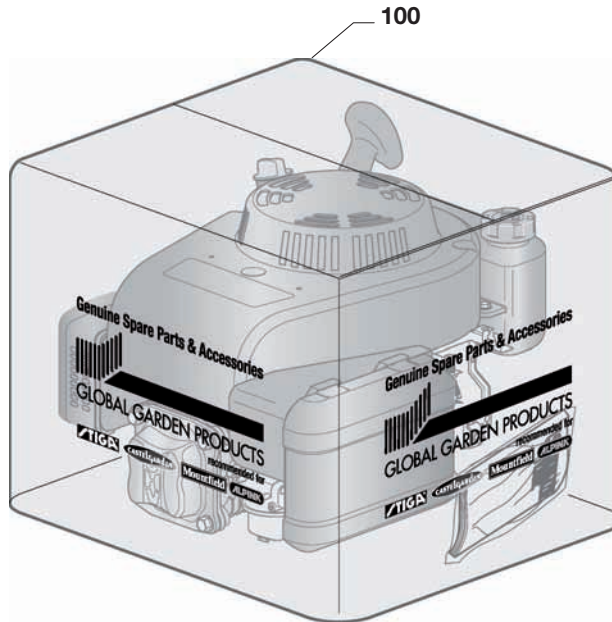

N.	CODE	Q.TY	DESCRIZIONE	DESCRIPTION	DESCRIPTION	BESCHREIBUNG
32	118550244/0	1	ASS. TESTA CILINDRO	CYLINDER HEAD ASSY	ENS. CULASSE DU CYLINDRE	ZYLINDERKOPF
34	118550269/0	1	SILENZIATORE	MUFFLER	SILENCIEUX	SCHALLDÄMPFER
35	118550270/0	1	GUARNIZIONE SILENZIATORE	GASKET, MUFFLER	GARNITURE SILENCIEUX	SCHALLDÄMPFERDICHTUNG
36	118550297/0	4	VITE	SCREW	VIS	SCHRAUBE
37	118550298/0	2	PRIGIONIERO	STUD BOLT	PRISONNIER	STIFTSCHRAUBE
38	118550219/0	1	CANDELA	SPARK PLUG	BOUGIE	ZÜNDKERZE
39	118550296/1	1	COPERCHIO VALVOLE	COVER COMP., HEAD	CACHE-SOUPAPES	VENTILABDECKUNG
40	118550278/0	1	ASS. PISTONE	PISTON ASSY	ENS.PISTON	SET KOLBEN
41	118550271/0	1	ALBERO CAMME	CAMSHAFT ASSY	ARBRE À CAMES	NOCKENWELLE
42	118550281/0	1	ASS. ALBERO MOTORE	CRANKSHAFT	ARBRE MOTEUR	SET MOTORWELLE
43	118550311/0	1	ASS. TUBO LIVELLO OLIO	OIL FILLER ASSY	ENSEMBLE TUYAU NIVEAU HUILE	GESAMTANSICHT ÖLSTANDROHR
44	118550369/0	1	TUBO SFIATO	BREATHER FULE PIPE	TUYAU SOUPIRAIL	ENTLÜFTERROHR
45	118550308/0	1	ASS. ALBERO REGOLATORE	SHAFT, GOVERNOR ARM ASSY	TRINGLE COMMANDE DE PUISSANCE DE CARBURATEUR	VERGASERLEISTUNGSHABEL- GESTÄNGE
46	118550291/0	1	ASS. ALZAVALVOLE	VALVE LIFTER ASSY	ENS. POUSSOIR DE VALVE	SATZ VENTILHEBER
47	118550289/0	1	ASS. ASTE DI PUNTERIA	PUSH RODS ASSY	ENS. TIGE	SATZ STANGE
48	118550280/0	1	CUSCINETTO	BEARING	ROULEMENT	KUEGELLAGER
49	118550284/0	1	ASS. BIELLA MOTORE	CONNECTING ROD ASSY	ENS. BIELLE	SET PLEUELSTANGE
50	118550283/0	1	RONDELLA	WASHER	RONDELLE	SCHIEBE
51	118550288/0	1	LINGUETTA PER VOLANO	FLYWHEEL KEY	LANGUETTE POUR VOLANT	LASCHE F. SCHWUNGRAD
52	118550300/0	1	ANELLO DI TENUTA	OIL SEAL	ANNEAU DE TENUE	DICHTRING
53	118550383/0	1	ASS. CARTER MOTORE	CRANKCASE COVER ASSY	ENS. CARTER MOTEUR	SATZ MOTORGEHÄUSE
54	118550312/0	1	ASS. REGOLATORE	SPEED GOVERNOR ASSY	ENS. RÉGULATEUR DE VITESSE	SATZ DREZAHLREGLER
55	118550379/0	1	ANELLO DI TENUTA	OIL SEAL	ANNEAU DE TENUE	DICHTRING
56	118550380/0	1	GUARNIZIONE CARTER MOTORE	CRANKCASE GASKET	GARNITURE CARTER	GEHÄUSEDICHTUNG
C	118550292/0	1	ASS. VALVOLA ASPIRAZIONE	INTAKE VALVE ASSY	ENS. SOUPAPE ASPIRATION	SATZ ANSAUGVENTIL
D	118550294/0	1	ASS. VALVOLA SCARICO	EXHAUST VALVE ASSY	ENS. SOUPAPE ÉVACUATION	SATZ ABFLUSSVENTIL
E	118550273/0	1	SET BILANCIERI VALVOLE	VALVE ARM SET	ENS. CULBUTEUR	SATZ KIPPHABEL
F	118550286/0	1	ASS. FASCE ELASTICHE	PISTON, RING SET	ENS. BAGUES ÉLASTIQUES	SET ELASTISCHE RINGE
G	118550404/0	1	ASS. GUARNIZIONI MOTORE	ENGINE GASKET SET	KIT GARNITURES MOTEUR	SATZ DICHTUNGEN MOTOR
H	118550406/0	1	ASS. GUARNIZIONI TESTA CILINDRO	CYLINDER HEAD GASKET SET	CULASSE CYLINDRE KIT GARNITURES	SATZ DICHTUNGEN ZYLINDERKOPF