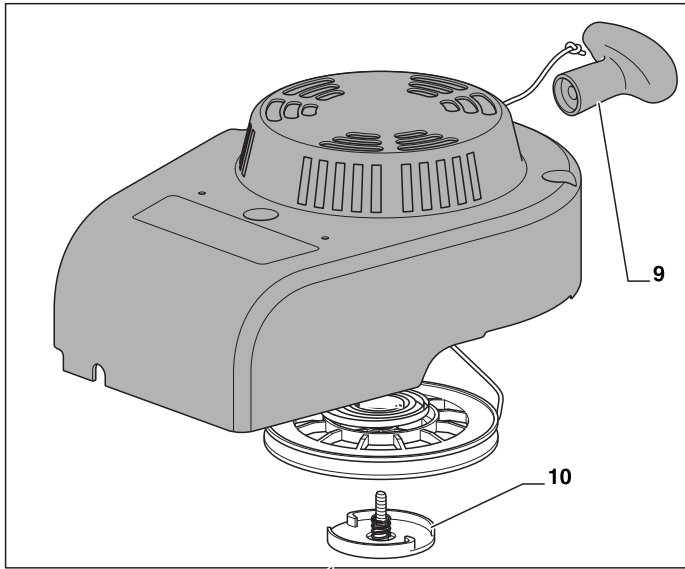

WBE0701 ES

160 cc

2009

105.0

1 / 6

N.	CODE	Q.TY	DESCRIZIONE	DESCRIPTION	DESCRIPTION	BESCHREIBUNG
1	118550276/0	1	ASS. AVVIATORE	STARTER ASSY	DÉMARREUR	SET STARTER
2	118550336/0	1	DADO	NUT	ECROU	MUTTER
3	118550335/0	1	COPPA AVVIAMENTO	STARTER CUP	COUPE DÉMARREUR	STARTERGEHÄUSE
4	118550254/0	1	VENTOLA VOLANO	FLYWHEEL FAN	VENTILATEUR	GEBLÄSE
5	118550392/0	1	ASS. VOLANO C/MASSE	FLYWHEEL ASS.Y	ENS. VOLANT	SCHWUNGRAD MAGNET
6	118550301/0	1	PRIGIONIERO	STUD BOLT	PRISONNIER	STIFTSCHRAUBE
7	118550255/0	1	BOBINA ELETTRONICA	ELETTRONIC COIL	BOBINE ÉLECTRONIQUE	ELEKTRONIKSPULE
9	118550274/0	1	IMPUGNATURA AVVIAMENTO	STARTER HANDLE	POIGNEE DEMARREUR	ANLASSERGRIFF
10	118550275/0	1	KIT AGGANCI AVVIATORE	STARTER PAWL SET	KIT ACCROCHAGE DEMARREUR	ANLASSER-EINSPANNSATZ
11	118550258/1	1	ASS. FILTRO ARIA	AIR CLEANER ASSY	ENS. FILTRE A AIR	LUFTFILTER
12	118550378/0	1	ASS. GUARNIZIONE SFIATO OLIO	GASKET ASSY	ENS. GARNITURES	SATZ DICHTUNGEN
13	118550373/0	1	ASS. FRENO VOLANO	FLYWHEEL BRAKE SWITCH ASSY	FREIN VOLANT	BREMSE
13A	118550400/0	1	MICRO INTERRUTTORE	MICRO	MICRO	MIKRO
14	118550302/0	2	PRIGIONIERO	STUD BOLT	PRISONNIER	STIFTSCHRAUBE
15	118550340/0	1	TUBO CARBURANTE	FUEL PIPE	CONDUITE COMBUSTIBLE	KRAFTSTOFFLEITUNG
16	118550259/0	1	COMANDO ACCELERATORE	REMOTE CONTROL ASSY	COMAND DU ACCELERATEUR	GASGESTANGE
17	118550298/0	2	PRIGIONIERO	STUD BOLT	PRISONNIER	STIFTSCHRAUBE
18	118550339/0	1	TAPPO SERBATOIO	FUEL CAP	BOUCHON RESERVOIR	TANKEINFÜLLSTOPFEN
19	118550314/0	1	FILTRO CARBURANTE	FUEL FILTER	FILTRE CARBURANT	TREIBSTOFFFILTER
20	118550316/0	1	SERBATOIO	TANK	RESERVOIR	TANK
21	118550257/0	1	ELEMENTO FILTRANTE	AIR FILTER	ELEMENT FILTRANT	FILTERELEMENT
21A	118550396/0	1	COPERCHIO FILTRO ARIA	AIR CLEANER COVER	COUVERCLE FILTRE AIR	LUFTFILTERDECKEL
22	118550337/0	1	FERMAGLIO CAVO	CASING CLAMP	BOUCLE CABLE	KABELKLEMME
23	118550338/0	1	VITE	SCREW	VIS	SCHRAUBE
24	118550397/0	1	ASTINA ACCELERATORE	GOVERNOR LINK	LIEN DE GOUVERNEUR	REGLERZUGSTANGE
25	118550260/0	1	MOLLA	SPRING	RESSORT	FEDER
26	118550266/0	1	LEVA COMANDO ACC.	ARM GOVERNOR ASSY	ENS. GOUVERNEUR LEVIER	HEBEL
27	118550263/0	1	MOLLA	SPRING	RESSORT	FEDER
28	118550264/0	1	LEVA COMADO ARIA	CHOKE CONTROL ROD	LEVIER AIR	CHOKERHEBEL
29	118550251/0	1	CARBURATORE	CARBURETTOR	CARBURATEUR	VERGASER
30	118550315/0	1	PRIGIONIERO	STUD BOLT	PRISONNIER	STIFTSCHRAUBE
57	118550401/0	1	ASS. MOTORINO AVVIAMENTO	START MOTOR ASSY	ENS. MOTEUR DE DEMARREUR	MOTOR KOMPL., ANLASSER
57A	118550402/0	1	KIT RIPARAZIONE	KIT REPAIR	KIT RÉPARATION	SATZ REPARATUR
57B	118550393/0	1	CAVI AVVIAMENTO	SWITCH WIRES	ENS. CÂBLE DÉMARRAGE	SATZ KABEL, START
57C	118550394/0	1	ASS. CARICA BOBINA	COIL ASSY, CHARGE	ENS. BOBINE, CHARGEUR	SPULELADEGERAT
57D	118550395/0	1	CAVI AVVIAMENTO	SWITCH WIRES	ENS. CÂBLE DÉMARRAGE	SATZ KABEL, START
A	118550389/0	1	KIT RIPARAZIONE	KIT REPAIR	KIT RÉPARATION	SATZ REPARATUR
A1	118550388/0	1	GALLEGGIANTE	FLOAT CARBURETOR	FLOTTEUR	SCHWIMMER
B	118550248/0	1	ASS. GURANIZIONI CARBURATORE	GASKET CARBURETTOR ASSY	ENS. GARNITURES CARBURATEUR	SATZ DICHTUNGEN FÜR VERGASER