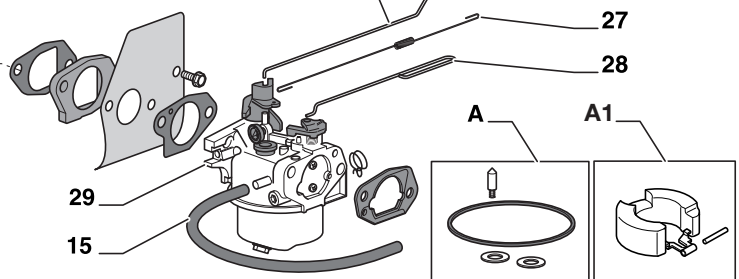

WBE0701-T

160 cc

2009

402.0

1 / 6

N.	CODE	Q.TY	DESCRIZIONE	DESCRIPTION	DESCRIPTION	BESCHREIBUNG
1	118550276/0	1	ASS. AVVIATORE	STARTER ASSY	DÉMARREUR	SET STARTER
2	118550336/0	1	DADO	NUT	ECROU	MUTTER
3	118550335/0	1	COPPA AVVIAMENTO	STARTER CUP	COUPE DÉMARREUR	STARTERGEHÄUSE
4	118550254/0	1	VENTOLA VOLANO	FLYWHEEL FAN	VENTILATEUR	GEBLÄSE
5	118550391/0	1	ASS. VOLANO C/MASSE	FLYWHEEL ASS.Y	ENS. VOLANT	SCHWUNGRAD MAGNET
6	118550301/0	1	PRIGIONIERO	STUD BOLT	PRISONNIER	STIFTSCHRAUBE
7	118550255/0	1	BOBINA ELETTRONICA	ELETTRONIC COIL	BOBINE ÉLECTRONIQUE	ELEKTRONIKSPULE
9	118550274/0	1	IMPUGNATURA AVVIAMENTO	STARTER HANDLE	POIGNEE DEMARREUR	ANLASSERGRIF
10	118550275/0	1	KIT AGGANCI AVVIATORE	STARTER PAWL SET	KIT ACCROCHAGE DEMARREUR	ANLASSER-EINSPANNSATZ
11	118550258/1	1	ASS. FILTRO ARIA	AIR CLEANER ASSY	ENS. FILTRE A AIR	LUFTFILTER
12	118550378/0	1	ASS. GUARNIZIONE SFIATO OLIO	GASKET ASSY	ENS. GARNITURES	SATZ DICHTUNGEN
13A	118550399/0	1	MICRO INTERRUTTORE	MICRO	MICRO	MIKRO
14	118550302/2	2	PRIGIONIERO	STUD BOLT	PRISONNIER	STIFTSCHRAUBE
15	118550340/0	1	TUBO CARBURANTE	FUEL PIPE	CONDUITE COMBUSTIBLE	KRAFTSTOFFLEITUNG
16	118550398/0	1	COMANDO ACCELERATORE	REMOTE CONTROL ASSY	COMAND DU ACCELERATEUR	GASGESTANGE
17	118550298/0	2	PRIGIONIERO	STUD BOLT	PRISONNIER	STIFTSCHRAUBE
18	118550339/0	1	TAPPO SERBATOIO	FUEL CAP	BOUCHON RESERVOIR	TANKEINFÜLLSTOPFEN
19	118550314/0	1	FILTRO CARBURANTE	FUEL FILTER	FILTRE CARBURANT	TREIBSTOFFFILTER
20	118550316/0	1	SERBATOIO	TANK	RESERVOIR	TANK
21	118550257/0	1	ELEMENTO FILTRANTE	AIR FILTER	ELEMENT FILTRANT	FILTERELEMENT
21A	118550396/0	1	COPERCHIO FILTRO ARIA	AIR CLEANER COVER	COUVERCLE FILTRE AIR	LUFTFILTERDECKEL
22	118550337/0	1	FERMAGLIO CAVO	CASING CLAMP	BOUCLE CABLE	KABELKLEMME
23	118550338/0	1	VITE	SCREW	VIS	SCHRAUBE
24	118550397/0	1	ASTINA ACCELERATORE	GOVERNOR LINK	LIEN DE GOUVERNEUR	REGLERZUGSTANGE
25	118550260/0	1	MOLLA	SPRING	RESSORT	FEDER
26	118550266/0	1	LEVA COMANDO ACC.	ARM GOVERNOR ASSY	ENS. GOUVERNEUR LEVIER	HEBEL
27	118550263/0	1	MOLLA	SPRING	RESSORT	FEDER
28	118550264/0	1	LEVA COMADO ARIA	CHOKE CONTROL ROD	LEVIER AIR	CHOKERHEBEL
29	118550251/0	1	CARBURATORE	CARBURETTOR	CARBURATEUR	VERGASER
30	118550315/0	1	PRIGIONIERO	STUD BOLT	PRISONNIER	STIFTSCHRAUBE
A	118550389/0	1	KIT RIPARAZIONE	KIT REPAIR	KIT RÉPARATION	SATZ REPARATUR
A1	118550388/0	1	GALLEGGIANTE	FLOAT CARBURETOR	FLOTTEUR	SCHWIMMER
B	118550248/0	1	ASS. GURANIZIONI CARBURATORE	GASKET CARBURETTOR ASSY	ENS. GARNITURES CARBURATEUR	SATZ DICHTUNGEN FÜR VERGASER