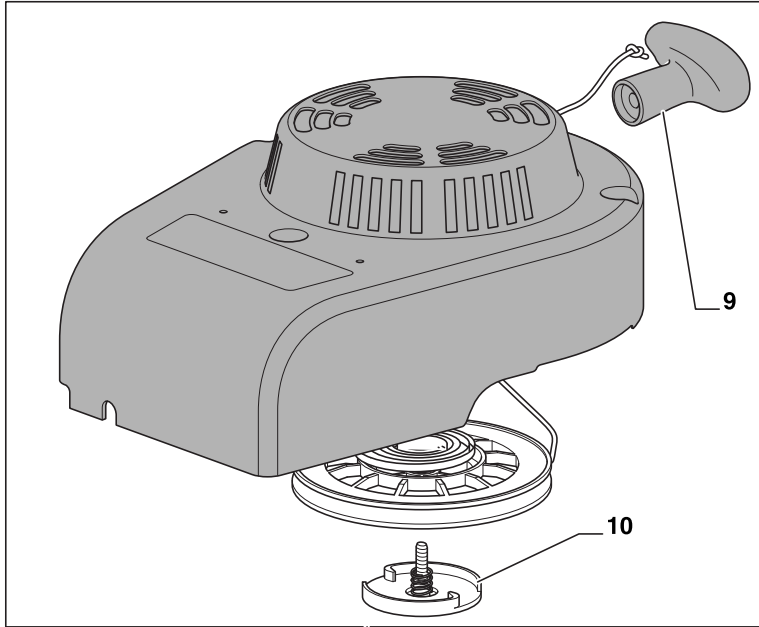

N.	CODE	Q.TY	DESCRIZIONE	DESCRIPTION	DESCRIPTION	BESCHREIBUNG
1	118550277/0	1	ASS. AVVIATORE	STARTER ASSY	DÉMARREUR	SET STARTER
2	118550336/0	1	DADO	NUT	ECROU	MUTTER
3	118550335/0	1	COPPA AVVIAMENTO	STARTER CUP	COUPE DÉMARREUR	STARTERGEHÄUSE
4	118550254/0	1	VENTOLA VOLANO	FLYWHEEL FAN	VENTILATEUR	GEBLÄSE
5	118550391/0	1	ASS. VOLANO C/MASSE	FLYWHEEL ASS.Y	ENS. VOLANT	SCHWUNGRAD MAGNET
6	118550301/0	1	PRIGIONIERO	STUD BOLT	PRISONNIER	STIFTSCHRAUBE
7	118550416/0	1	BOBINA ELETTRONICA	ELETTRONIC COIL	BOBINE ÉLECTRONIQUE	ELEKTRONIKSPULE
9	118550274/0	1	IMPUGNATURA AVVIAMENTO	STARTER HANDLE	POIGNEE DEMARREUR	ANLASSERGRIFF
10	118550275/0	1	KIT AGGANCI AVVIATORE	STARTER PAWL SET	KIT ACCROCHAGE DEMARREUR	ANLASSER-EINSPANNSATZ
11	118550423/0	1	ASS. FILTRO ARIA	AIR CLEANER ASSY	ENS. FILTRE A AIR	LUFTFILTER
12	118550305/0	1	ASS. GUARNIZIONE SFIATO OLIO	GASKET ASSY	ENS. GARNITURES	SATZ DICHTUNGEN
13A	118550399/0	1	MICRO INTERRUOTTORE	MICRO	MICRO	MIKRO
14	118550302/0	2	PRIGIONIERO	STUD BOLT	PRISONNIER	STIFTSCHRAUBE
15	118550428/0	1	TUBO CARBURANTE	FUEL PIPE	CONDUITE COMBUSTIBLE	KRAFTSTOFFLEITUNG
16	118550398/0	1	COMANDO ACCELERATORE	REMOTE CONTROL ASSY	COMAND DU ACCELERATEUR	GASGESTANGE
17	118550412/0	2	PRIGIONIERO	STUD BOLT	PRISONNIER	STIFTSCHRAUBE
19	118550427/0	1	FILTRO CARBURANTE	FUEL FILTER	FILTRE CARBURANT	TREIBSTOFFFILTER
21	118550421/0	1	ELEMENTO FILTRANTE	AIR FILTER	ELEMENT FILTRANT	FILTERELEMENT
21A	118550422/0	1	COPERCHIO FILTRO ARIA	AIR CLEANER COVER	COUVERCLE FILTRE AIR	LUFTFILTERDECKEL
22	118550337/0	1	FERMAGLIO CAVO	CASING CLAMP	BOUCLE CABLE	KABELKLEMME
23	118550338/0	1	VITE	SCREW	VIS	SCHRAUBE
24	118550424/0	1	ASTINA ACCELERATORE	GOVERNOR LINK	LIEN DE GOUVERNEUR	REGLERZUGSTANGE
25	118550261/0	1	MOLLA	SPRING	RESSORT	FEDER
26	118550267/0	1	LEVA COMANDO ACC.	ARM GOVERNOR ASSY	ENS. GOUVERNEUR LEVIER	HEBEL
27	118550263/0	1	MOLLA	SPRING	RESSORT	FEDER
28	118550265/0	1	LEVA COMADO ARIA	CHOKE CONTROL ROD	LEVIER AIR	CHOKERHEBEL
29	118550252/0	1	CARBURATORE	CARBURETTOR	CARBURATEUR	VERGASER
A	118550389/0	1	KIT RIPARAZIONE	KIT REPAIR	KIT RÉPARATION	SATZ REPARATUR
A1	118550388/0	1	KIT RIPARAZIONE CARBURATORE	KIT REPAIR, CARBURETTOR	KIT RÉPARATION CARBURETEUR	SATZ REPARATUR, VERGASER
B	118550249/0	1	ASS. GURANIZIONI CARBURATORE	GASKET CARBURETTOR ASSY	ENS. GARNITURES CARBURATEUR	SATZ DICHTUNGEN FÜR VERGASER