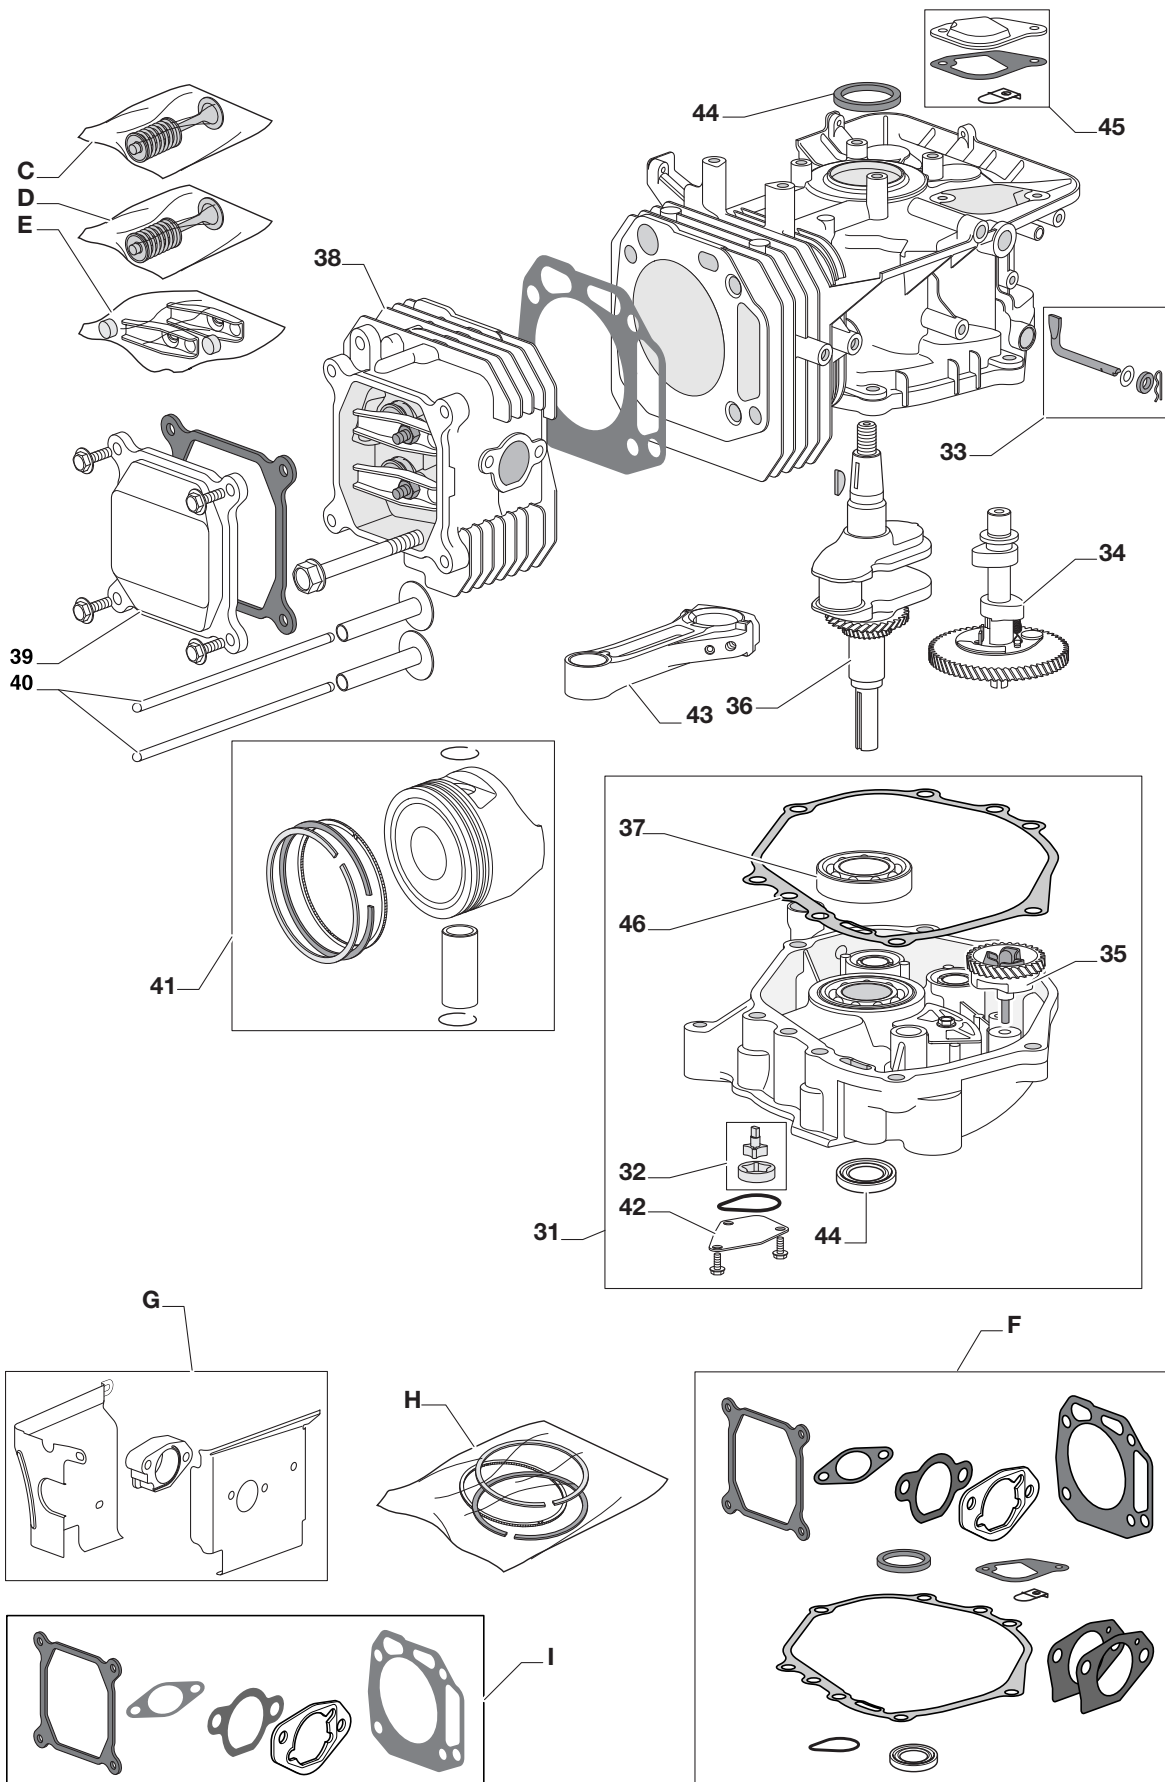

TRE0701

432 cc

2009

322.0

3 / 5

N.	CODE	Q.TY	DESCRIZIONE	DESCRIPTION	DESCRIPTION	BESCHREIBUNG
31	118550445/0	1	ASS. CARTER MOTORE	CRANKCASE COVER ASSY	ENS. CARTER MOTEUR	SATZ MOTORGEHÄUSE
32	118550224/0	1	ASS. POMPA OLIO	OIL PUMP	POMPE À HUILE	SATZ ÖLPUMPE
33	118550226/0	1	ASS. ALBERO REGOLATORE	SHAFT, GOVERNOR ARM ASSY	TRINGLE COMMANDE DE PUISSANCE DE CARBURATEUR	VERGASERLEISTUNGSHEBEL- GESTÄNGE
34	118550243/0	1	ALBERO CAMME	CAMSHAFT ASSY	ARBRE À CAMES	NOCKENWELLE
35	118550347/0	1	ASS. REGOLATORE	SPEED GOVERNOR ASSY	ENS. RÉGULATEUR DE VITESSE	SATZ DREZAHLREGLER
36	118550232/0	1	ASS. ALBERO MOTORE	CRANKSHAFT	ARBRE MOTEUR	SET MOTORWELLE
37	118550227/0	1	CUSCINETTO	BEARING	ROULEMENT	KUEGELLAGER
38	118550233/0	1	ASS. TESTA CILINDRO	CYLINDER HEAD ASSY	ENS. CULASSE DU CYLINDRE	ZYLINDERKOPF
39	118550206/0	1	COPERCHIO VALVOLE	COVER COMP., HEAD	CACHE-SOUPAPES	VENTILABDECKUNG
40	118550242/0	1	ASS. ASTE DI PUNTERIA	PUSH RODS ASSY	ENS. TIGE	SATZ STANGE
41	118550329/1	1	ASS. PISTONE	PISTON ASSY	ENS. PISTON	SET KOLBEN
42	118550223/0	1	COPERCHIO POMPA OLIO	OLI PUMP COVER	COUVERCLE POMPE À HUILE	ÖLPUMPE DECKEL
43	118550231/0	1	ASS. BIELLA MOTORE	CONNECTING ROD ASSY	ENS. BIELLE	SET PLEUELSTANGE
44	118550443/0	1	ANELLO DI TENUTA	OIL SEAL	ANNEAU DE TENUE	DICHTRING
45	118550446/0	1	ASS. GUARNIZIONE SFIATO OLIO	GASKET ASSY	ENS. GARNITURES	SATZ DICHTUNGEN
46	118550355/1	1	GUARNIZIONE CARTER MOTORE	CRANKCASE GASKET	GARNITURE CARTER	GEHÄUSEDICHTUNG
C	118550240/0	1	ASS. VALVOLA ASPIRAZIONE	INTAKE VALVE ASSY	ENS. SOUPAPE ASPIRATION	SATZ ANSAUGVENTIL
D	118550241/0	1	ASS. VALVOLA SCARICO	EXHAUST VALVE ASSY	ENS. SOUPAPE ÉVACUATION	SATZ ABFLUSSVENTIL
E	118550334/0	1	SET BILANCIERI VALVOLE	VALVE ARM SET	ENS. CULBUTEUR	SATZ KIPPHEBEL
F	118550450/0	1	ASS. GUARNIZIONI MOTORE	ENGINE GASKET SET	KIT GARNITURES MOTEUR	SATZ DICHTUNGEN MOTOR
G	118550220/0	1	KIT PROTEZIONI MOTORE	ENGINE GUARD ASSY	ENS. PROTECTION MOTEUR	SATZ SCHUTZ MOTOR
H	118550447/0	1	ASS. FASCE ELASTICHE	PISTON, RING SET	ENS. BAGUES ÉLASTIQUES	SET ELASTISCHE RINGE
I	118550449/0	1	ASS. GUARNIZIONI TESTA CILINDRO	CYLINDER HEAD GASKET SET	CULASSE CYLINDRE KIT GARNITURES	SATZ DICHTUNGEN ZYLINDERKOPF