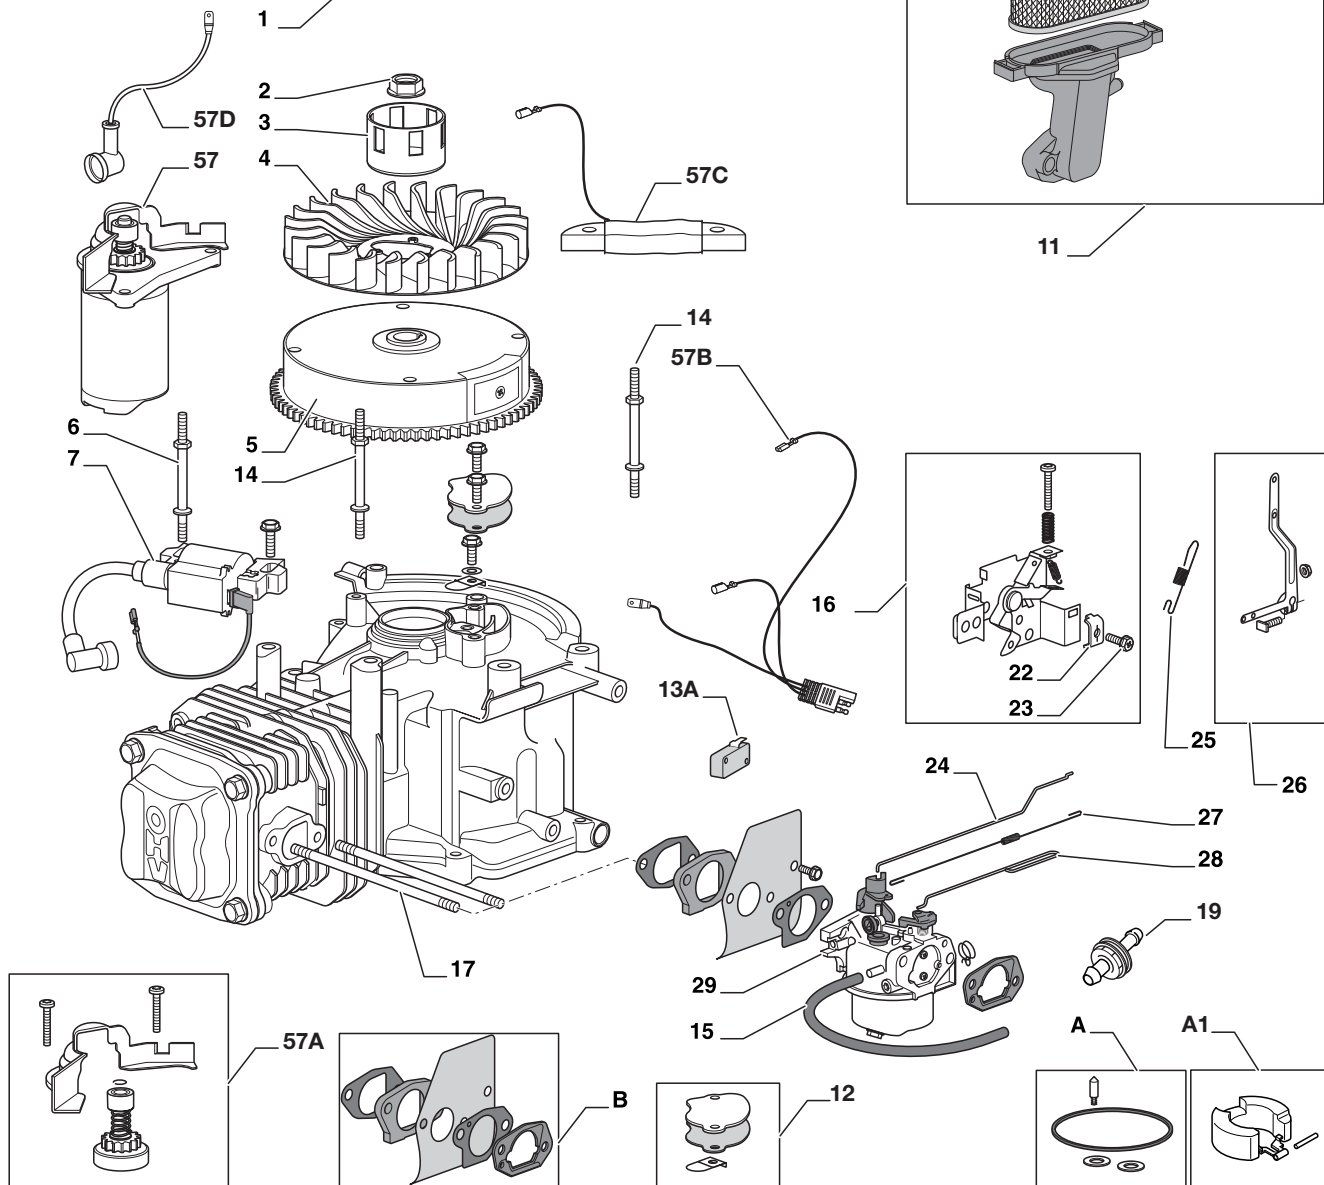

N.	CODE	Q.TY	DESCRIZIONE	DESCRIPTION	DESCRIPTION	BESCHREIBUNG
1	118550277/0	1	ASS. AVVIATORE	STARTER ASSY	DÉMARREUR	SET STARTER
2	118550336/0	1	DADO	NUT	ECROU	MUTTER
3	118550335/0	1	COPPA AVVIAMENTO	STARTER CUP	COUPE DÉMARREUR	STARTERGEHÄUSE
4	118550254/0	1	VENTOLA VOLANO	FLYWHEEL FAN	VENTILATEUR	GEBLÄSE
5	118550418/0	1	ASS. VOLANO C/MASSE	FLYWHEEL ASS.Y	ENS. VOLANT	SCHWUNGRAD MAGNET
6	118550301/0	1	PRIGIONIERO	STUD BOLT	PRISONNIER	STIFTSCHRAUBE
7	118550417/0	1	BOBINA ELETTRONICA	ELETTRONIC COIL	BOBINE ÉLECTRONIQUE	ELEKTRONIKSPULE
9	118550274/0	1	IMPUGNATURA AVVIAMENTO	STARTER HANDLE	POIGNEE DEMARREUR	ANLASSERGRIFF
10	118550275/0	1	KIT AGGANCI AVVIATORE	STARTER PAWL SET	KIT ACCROCHAGE DEMARREUR	ANLASSER-EINSPANNSATZ
11	118550423/0	1	ASS. FILTRO ARIA	AIR CLEANER ASSY	ENS. FILTRE A AIR	LUFTFILTER
12	118550305/0	1	ASS. GUARNIZIONE SFIATO OLIO	GASKET ASSY	ENS. GARNITURES	SATZ DICHTUNGEN
13A	118550399/0	1	MICRO INTERRUOTTORE	MICRO	MICRO	MIKRO
14	118550302/0	2	PRIGIONIERO	STUD BOLT	PRISONNIER	STIFTSCHRAUBE
15	118550428/0	1	TUBO CARBURANTE	FUEL PIPE	CONDUITE COMBUSTIBLE	KRAFTSTOFFLEITUNG
16	118550398/0	1	COMANDO ACCELERATORE	REMOTE CONTROL ASSY	COMAND DU ACCELERATEUR	GASGESTANGE
17	118550412/0	2	PRIGIONIERO	STUD BOLT	PRISONNIER	STIFTSCHRAUBE
19	118550427/0	1	FILTRO CARBURANTE	FUEL FILTER	FILTRE CARBURANT	TREIBSTOFFFILTER
21	118550421/0	1	ELEMENTO FILTRANTE	AIR FILTER	ELEMENT FILTRANT	FILTERELEMENT
21A	118550422/0	1	COPERCHIO FILTRO ARIA	AIR CLEANER COVER	COUVERCLE FILTRE AIR	LUFTFILTERDECKEL
22	118550337/0	1	FERMAGLIO CAVO	CASING CLAMP	BOUCLE CABLE	KABELKLEMME
23	118550338/0	1	VITE	SCREW	VIS	SCHRAUBE
24	118550424/0	1	ASTINA ACCELERATORE	GOVERNOR LINK	LIEN DE GOUVERNEUR	REGLERZUGSTANGE
25	118550261/0	1	MOLLA	SPRING	RESSORT	FEDER
26	118550267/0	1	LEVA COMANDO ACC.	ARM GOVERNOR ASSY	ENS. GOUVERNEUR LEVIER	HEBEL
27	118550263/0	1	MOLLA	SPRING	RESSORT	FEDER
28	118550265/0	1	LEVA COMADO ARIA	CHOKE CONTROL ROD	LEVIER AIR	CHOKERHEBEL
29	118550252/0	1	CARBURATORE	CARBURETTOR	CARBURATEUR	VERGASER
57	118550401/0	1	ASS. MOTORINO AVVIAMENTO	START MOTOR ASSY	ENS. MOTEUR DE DEMARREUR	MOTOR KOMPL., ANLASSER
57A	118550402/0	1	KIT RIPARAZIONE	KIT REPAIR	KIT RÉPARATION	SATZ REPARATUR
57B	118550419/0	1	CAVI AVVIAMENTO	SWITCH WIRES	ENS. CÂBLE DÉMARRAGE	SATZ KABEL, START
57C	118550420/0	1	ASS. CARICA BOBINA	COIL ASSY, CHARGE	ENS. BOBINE, CHARGEUR	SPULELADEGERAT
57D	118550395/0	1	CAVI AVVIAMENTO	SWITCH WIRES	ENS. CÂBLE DÉMARRAGE	SATZ KABEL, START
A	118550389/0	1	KIT RIPARAZIONE	KIT REPAIR	KIT RÉPARATION	SATZ REPARATUR
A1	118550388/0	1	KIT RIPARAZIONE CARBURATORE	KIT REPAIR, CARBURETTOR	KIT RÉPARATION CARBURETEUR	SATZ REPARATUR, VERGASER
B	118550249/0	1	ASS. GURANIZIONI CARBURATORE	GASKET CARBURETTOR ASSY	ENS. GARNITURES CARBURATEUR	SATZ DICHTUNGEN FÜR VERGASER