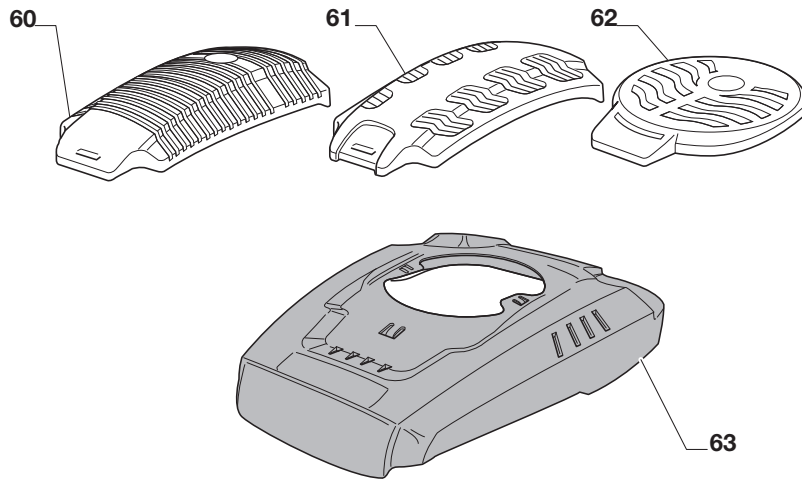

WBE0701 ES

160 cc

2009

105.0

5 / 6

N.	CODE	Q.TY	DESCRIZIONE	DESCRIPTION	DESCRIPTION	BESCHREIBUNG
60	22055452/0	1	CAPPOTTINA	COVER	CAPOT	HAUBE
61	22055450/0	1	CAPPOTTINA	COVER	CAPOT	HAUBE
62	22055439/0	1	CAPPOTTINA	COVER	CAPOT	HAUBE
63	322055463/1	1	CAPPOTTINA	COVER	CAPOT	HAUBE
71	381002068/0	1	CAPPOTTINA	COVER	CAPOT	HAUBE
72	381002067/0	1	CAPPOTTINA	COVER	CAPOT	HAUBE
100	118550411/0	1	MOTORE COMPLETO	ENGINE ASSEMBLED	MOTEUR COMPLETE	MOTOR KOMPLETT