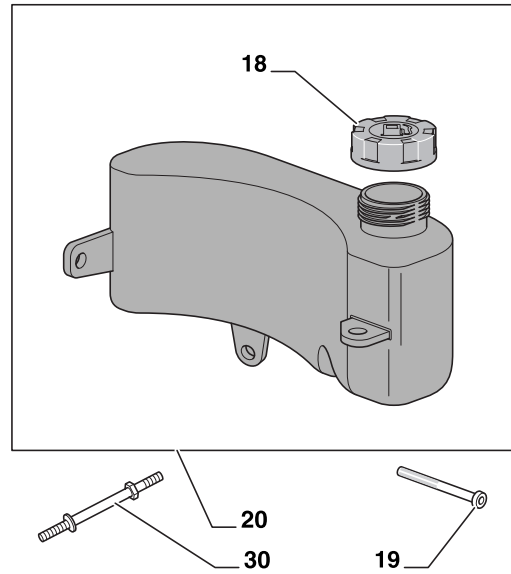

WBE0704

196 cc

2009

106.0

1 / 6

N.	CODE	Q.TY	DESCRIZIONE	DESCRIPTION	DESCRIPTION	BESCHREIBUNG
1	118550277/0	1	ASS. AVVIATORE	STARTER ASSY	DÉMARREUR	SET STARTER
2	118550336/0	1	DADO	NUT	ECROU	MUTTER
3	118550335/0	1	COPPA AVVIAMENTO	STARTER CUP	COUPE DÉMARREUR	STARTERGEHÄUSE
4	118550254/0	1	VENTOLA VOLANO	FLYWHEEL FAN	VENTILATEUR	GEBLÄSE
5	118550253/0	1	ASS. VOLANO C/MASSE	FLYWHEEL ASS.Y	ENS. VOLANT	SCHWUNGRAD MAGNET
6	118550301/0	1	PRIGIONIERO	STUD BOLT	PRISONNIER	STIFTSCHRAUBE
7	118550255/0	1	BOBINA ELETTRONICA	ELETTRONIC COIL	BOBINE ÉLECTRONIQUE	ELEKTRONIKSPULE
9	118550274/0	1	IMPUGNATURA AVVIAMENTO	STARTER HANDLE	POIGNEE DEMARREUR	ANLASSERGRIFF
10	118550275/0	1	KIT AGGANCI AVVIATORE	STARTER PAWL SET	KIT ACCROCHAGE DEMARREUR	ANLASSER-EINSPANNSATZ
11	118550258/1	1	ASS. FILTRO ARIA	AIR CLEANER ASSY	ENS. FILTRE A AIR	LUFTFILTER
12	118550305/0	1	ASS. GUARNIZIONE SFIATO OLIO	GASKET ASSY	ENS. GARNITURES	SATZ DICHTUNGEN
13	118550376/0	1	ASS. FRENO VOLANO	FLYWHEEL BRAKE SWITCH ASSY	FREIN VOLANT	BREMSE
14	118550302/0	2	PRIGIONIERO	STUD BOLT	PRISONNIER	STIFTSCHRAUBE
15	118550428/0	1	TUBO CARBURANTE	FUEL PIPE	CONDUITE COMBUSTIBLE	KRAFTSTOFFLEITUNG
16	118550259/0	1	COMANDO ACCELERATORE	REMOTE CONTROL ASSY	COMAND DU ACCELERATEUR	GASGESTANGE
17	118550299/0	2	PRIGIONIERO	STUD BOLT	PRISONNIER	STIFTSCHRAUBE
18	118550339/0	1	TAPPO SERBATOIO	FUEL CAP	BOUCHON RESERVOIR	TANKEINFÜLLSTOPFEN
19	118550314/0	1	FILTRO CARBURANTE	FUEL FILTER	FILTRE CARBURANT	TREIBSTOFFFILTER
20	118550316/0	1	SERBATOIO	TANK	RESERVOIR	TANK
21	118550257/0	1	ELEMENTO FILTRANTE	AIR FILTER	ELEMENT FILTRANT	FILTERELEMENT
21A	118550396/0	1	COPERCHIO FILTRO ARIA	AIR CLEANER COVER	COUVERCLE FILTRE AIR	LUFTFILTERDECKEL
22	118550337/0	1	FERMAGLIO CAVO	CASING CLAMP	BOUCLE CABLE	KABELKLEMME
23	118550338/0	1	VITE	SCREW	VIS	SCHRAUBE
24	118550424/0	1	ASTINA ACCELERATORE	GOVERNOR LINK	LIEN DE GOUVERNEUR	REGLERZUGSTANGE
25	118550261/0	1	MOLLA	SPRING	RESSORT	FEDER
26	118550267/0	1	LEVA COMANDO ACC.	ARM GOVERNOR ASSY	ENS. GOUVERNEUR LEVIER	HEBEL
27	118550263/0	1	MOLLA	SPRING	RESSORT	FEDER
28	118550265/0	1	LEVA COMANDO ARIA	CHOKE CONTROL ROD	LEVIER AIR	CHOKERHEBEL
29	118550252/0	1	CARBURATORE	CARBURETTOR	CARBURATEUR	VERGASER
30	118550315/0	1	PRIGIONIERO	STUD BOLT	PRISONNIER	STIFTSCHRAUBE
A	118550388/0	1	KIT RIPARAZIONE	KIT REPAIR	KIT RÉPARATION	SATZ REPARATUR
A1	118550389/0	1	KIT RIPARAZIONE CARBURATORE	KIT REPAIR, CARBURETTOR	KIT RÉPARATION CARBURETEUR	SATZ REPARATUR, VERGASER
B	118550249/0	1	ASS. GURANIZIONI CARBURATORE	GASKET CARBURETTOR ASSY	ENS. GARNITURES CARBURATEUR	SATZ DICHTUNGEN FÜR VERGASER