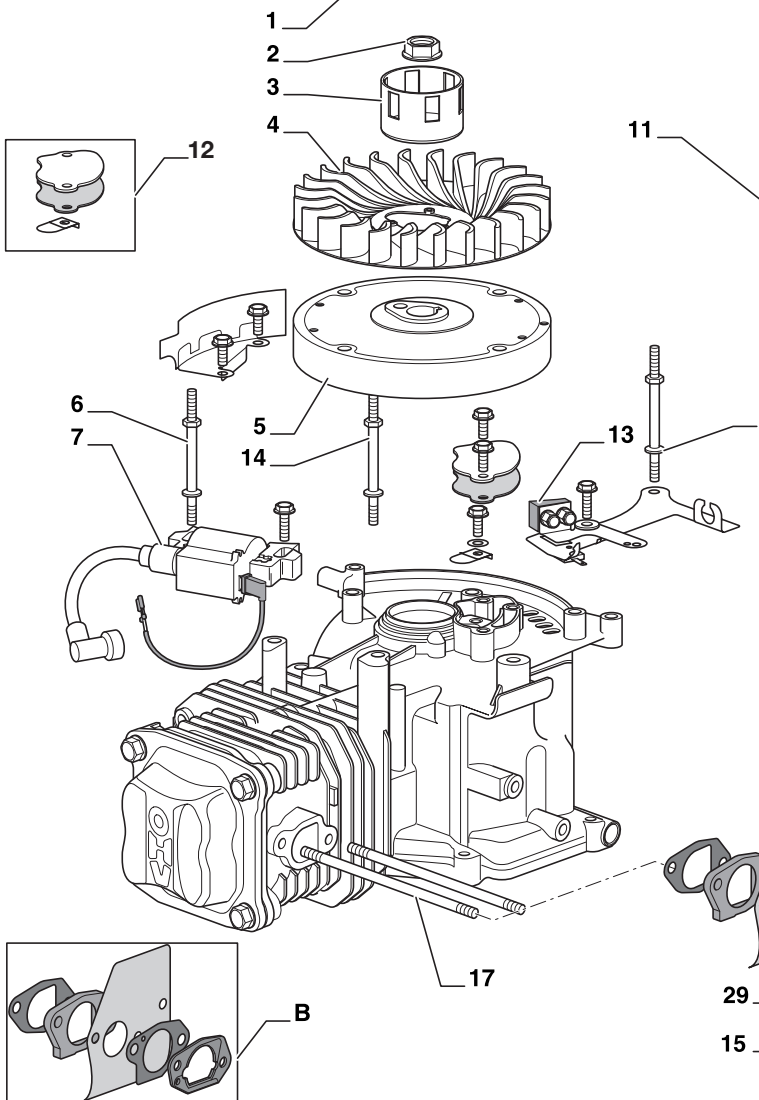

WBE0701

160 cc

2009

104.0

1 / 6

N.	CODE	Q.TY	DESCRIZIONE	DESCRIPTION	DESCRIPTION	BESCHREIBUNG
1	118550276/0	1	ASS. AVVIATORE	STARTER ASSY	DÉMARREUR	SET STARTER
2	118550336/0	1	DADO	NUT	ECROU	MUTTER
3	118550335/0	1	COPPA AVVIAMENTO	STARTER CUP	COUPE DÉMARREUR	STARTERGEHÄUSE
4	118550254/0	1	VENTOLA VOLANO	FLYWHEEL FAN	VENTILATEUR	GEBLÄSE
5	118550253/0	1	ASS. VOLANO C/MASSE	FLYWHEEL ASS.Y	ENS. VOLANT	SCHWUNGRAD MAGNET
6	118550301/0	1	PRIGIONIERO	STUD BOLT	PRISONNIER	STIFTSCHRAUBE
7	118550255/0	1	BOBINA ELETTRONICA	ELETTRONIC COIL	BOBINE ÉLECTRONIQUE	ELEKTRONIKSPULE
9	118550274/0	1	IMPUGNATURA AVVIAMENTO	STARTER HANDLE	POIGNEE DEMARREUR	ANLASSERGRIFF
10	118550275/0	1	KIT AGGANCI AVVIATORE	STARTER PAWL SET	KIT ACCROCHAGE DEMARREUR	ANLASSER-EINSPANNSATZ
11	118550258/1	1	ASS. FILTRO ARIA	AIR CLEANER ASSY	ENS. FILTRE A AIR	LUFTFILTER
12	118550378/0	1	ASS. GUARNIZIONE SFIATO OLIO	GASKET ASSY	ENS. GARNITURES	SATZ DICHTUNGEN
13	118550376/0	1	ASS. FRENO VOLANO	FLYWHEEL BRAKE SWITCH ASSY	FREIN VOLANT	BREMSE
14	118550302/0	2	PRIGIONIERO	STUD BOLT	PRISONNIER	STIFTSCHRAUBE
15	118550340/0	1	TUBO CARBURANTE	FUEL PIPE	CONDUITE COMBUSTIBLE	KRAFTSTOFFLEITUNG
16	118550259/0	1	COMANDO ACCELERATORE	REMOTE CONTROL ASSY	COMAND DU ACCELERATEUR	GASGESTANGE
17	118550298/0	2	PRIGIONIERO	STUD BOLT	PRISONNIER	STIFTSCHRAUBE
18	118550339/0	1	TAPPO SERBATOIO	FUEL CAP	BOUCHON RESERVOIR	TANKEINFÜLLSTOPFEN
19	118550314/0	1	FILTRO CARBURANTE	FUEL FILTER	FILTRE CARBURANT	TREIBSTOFFFILTER
20	118550316/0	1	SERBATOIO	TANK	RESERVOIR	TANK
21	118550257/0	1	ELEMENTO FILTRANTE	AIR FILTER	ELEMENT FILTRANT	FILTERELEMENT
21A	118550396/0	1	COPERCHIO FILTRO ARIA	AIR CLEANER COVER	COUVERCLE FILTRE AIR	LUFTFILTERDECKEL
22	118550337/0	1	FERMAGLIO CAVO	CASING CLAMP	BOUCLE CABLE	KABELKLEMME
23	118550338/0	1	VITE	SCREW	VIS	SCHRAUBE
24	118550397/0	1	ASTINA ACCELERATORE	GOVERNOR LINK	LIEN DE GOUVERNEUR	REGLERZUGSTANGE
25	118550260/0	1	MOLLA	SPRING	RESSORT	FEDER
26	118550266/0	1	LEVA COMANDO ACC.	ARM GOVERNOR ASSY	ENS. GOUVERNEUR LEVIER	HEBEL
27	118550263/0	1	MOLLA	SPRING	RESSORT	FEDER
28	118550264/0	1	LEVA COMANDO ARIA	CHOKE CONTROL ROD	LEVIER AIR	CHOKERHEBEL
29	118550251/0	1	CARBURATORE	CARBURETTOR	CARBURATEUR	VERGASER
30	118550315/0	1	PRIGIONIERO	STUD BOLT	PRISONNIER	STIFTSCHRAUBE
A	118550389/0	1	KIT RIPARAZIONE	KIT REPAIR	KIT RÉPARATION	SATZ REPARATUR
A1	118550388/0	1	KIT RIPARAZIONE CARBURATORE	KIT REPAIR, CARBURETTOR	KIT RÉPARATION CARBURATEUR	SATZ REPARATUR, VERGASER
B	118550248/0	1	ASS. GURANIZIONI CARBURATORE	GASKET CARBURETTOR ASSY	ENS. GARNITURES CARBURATEUR	SATZ DICHTUNGEN FÜR VERGASER