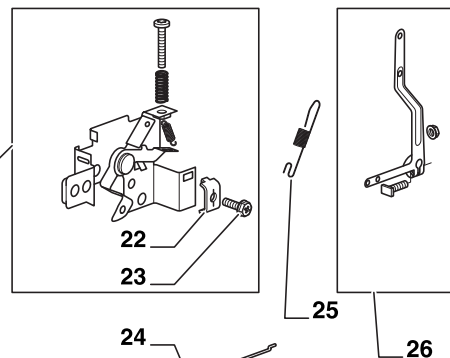

WBE0701-T

160 cc

2009

402.0

1 / 6

N.	CODE	Q.TY	DESCRIZIONE	DESCRIPTION	DESCRIPTION	BESCHREIBUNG
1	118550276/0	1	ASS. AVVIATORE	STARTER ASSY	DÉMARREUR	SET STARTER
2	118550336/0	1	DADO	NUT	ECROU	MUTTER
3	118550335/0	1	COPPA AVVIAMENTO	STARTER CUP	COUPE DÉMARREUR	STARTERGEHÄUSE
4	118550254/0	1	VENTOLA VOLANO	FLYWHEEL FAN	VENTILATEUR	GEBLÄSE
5	118550391/0	1	ASS. VOLANO C/MASSE	FLYWHEEL ASS.Y	ENS. VOLANT	SCHWUNGRAD MAGNET
6	118550301/0	1	PRIGIONIERO	STUD BOLT	PRISONNIER	STIFTSCHRAUBE
7	118550255/0	1	BOBINA ELETTRONICA	ELETTRONIC COIL	BOBINE ÉLECTRONIQUE	ELEKTRONIKSPULE
9	118550274/0	1	IMPUGNATURA AVVIAMENTO	STARTER HANDLE	POIGNEE DEMARREUR	ANLASSERGRIF
10	118550275/0	1	KIT AGGANCI AVVIATORE	STARTER PAWL SET	KIT ACCROCHAGE DEMARREUR	ANLASSER-EINSPANNSATZ
11	118550258/1	1	ASS. FILTRO ARIA	AIR CLEANER ASSY	ENS. FILTRE A AIR	LUFTFILTER
12	118550378/0	1	ASS. GUARNIZIONE SFIATO OLIO	GASKET ASSY	ENS. GARNITURES	SATZ DICHTUNGEN
13A	118550399/0	1	MICRO INTERRUTTORE	MICRO	MICRO	MIKRO
14	118550302/2	2	PRIGIONIERO	STUD BOLT	PRISONNIER	STIFTSCHRAUBE
15	118550340/0	1	TUBO CARBURANTE	FUEL PIPE	CONDUITE COMBUSTIBLE	KRAFTSTOFFLEITUNG
16	118550398/0	1	COMANDO ACCELERATORE	REMOTE CONTROL ASSY	COMAND DU ACCELERATEUR	GASGESTANGE
17	118550298/0	2	PRIGIONIERO	STUD BOLT	PRISONNIER	STIFTSCHRAUBE
18	118550339/0	1	TAPPO SERBATOIO	FUEL CAP	BOUCHON RESERVOIR	TANKEINFÜLLSTOPFEN
19	118550314/0	1	FILTRO CARBURANTE	FUEL FILTER	FILTRE CARBURANT	TREIBSTOFFFILTER
20	118550316/0	1	SERBATOIO	TANK	RESERVOIR	TANK
21	118550257/0	1	ELEMENTO FILTRANTE	AIR FILTER	ELEMENT FILTRANT	FILTERELEMENT
21A	118550396/0	1	COPERCHIO FILTRO ARIA	AIR CLEANER COVER	COUVERCLE FILTRE AIR	LUFTFILTERDECKEL
22	118550337/0	1	FERMAGLIO CAVO	CASING CLAMP	BOUCLE CABLE	KABELKLEMME
23	118550338/0	1	VITE	SCREW	VIS	SCHRAUBE
24	118550397/0	1	ASTINA ACCELERATORE	GOVERNOR LINK	LIEN DE GOUVERNEUR	REGLERZUGSTANGE
25	118550260/0	1	MOLLA	SPRING	RESSORT	FEDER
26	118550266/0	1	LEVA COMANDO ACC.	ARM GOVERNOR ASSY	ENS. GOUVERNEUR LEVIER	HEBEL
27	118550263/0	1	MOLLA	SPRING	RESSORT	FEDER
28	118550264/0	1	LEVA COMADO ARIA	CHOKE CONTROL ROD	LEVIER AIR	CHOKERHEBEL
29	118550251/0	1	CARBURATORE	CARBURETTOR	CARBURATEUR	VERGASER
30	118550315/0	1	PRIGIONIERO	STUD BOLT	PRISONNIER	STIFTSCHRAUBE
A	118550389/0	1	KIT RIPARAZIONE	KIT REPAIR	KIT RÉPARATION	SATZ REPARATUR
A1	118550388/0	1	GALLEGGIANTE	FLOAT CARBURETOR	FLOTTEUR	SCHWIMMER
B	118550248/0	1	ASS. GURANIZIONI CARBURATORE	GASKET CARBURETTOR ASSY	ENS. GARNITURES CARBURATEUR	SATZ DICHTUNGEN FÜR VERGASER