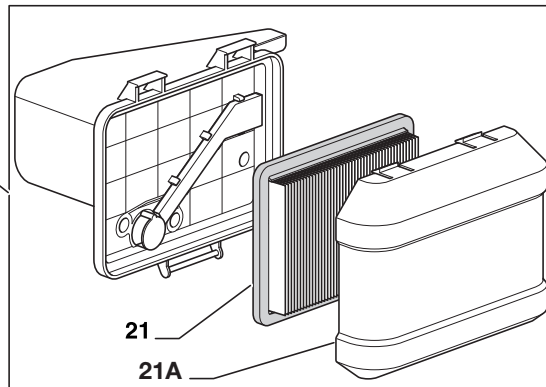

WBE0701-T

160 cc

2009

402.0

1 / 6

N.	CODE	Q.TY	DESCRIZIONE	DESCRIPTION	DESCRIPTION	BESCHREIBUNG
1	118550276/0	1	ASS. AVVIATORE	STARTER ASSY	DÉMARREUR	SET STARTER
2	118550336/0	1	DADO	NUT	ECROU	MUTTER
3	118550335/0	1	COPPA AVVIAMENTO	STARTER CUP	COUPE DÉMARREUR	STARTERGEHÄUSE
4	118550254/0	1	VENTOLA VOLANO	FLYWHEEL FAN	VENTILATEUR	GEBLÄSE
5	118550391/0	1	ASS. VOLANO C/MASSE	FLYWHEEL ASS.Y	ENS. VOLANT	SCHWUNGRAD MAGNET
6	118550301/0	1	PRIGIONIERO	STUD BOLT	PRISONNIER	STIFTSCHRAUBE
7	118550255/0	1	BOBINA ELETTRONICA	ELETTRONIC COIL	BOBINE ÉLECTRONIQUE	ELEKTRONIKSPULE
9	118550274/0	1	IMPUGNATURA AVVIAMENTO	STARTER HANDLE	POIGNEE DEMARREUR	ANLASSERGRIF
10	118550275/0	1	KIT AGGANCI AVVIATORE	STARTER PAWL SET	KIT ACCROCHAGE DEMARREUR	ANLASSER-EINSPANNSATZ
11	118550258/1	1	ASS. FILTRO ARIA	AIR CLEANER ASSY	ENS. FILTRE A AIR	LUFTFILTER
12	118550378/0	1	ASS. GUARNIZIONE SFIATO OLIO	GASKET ASSY	ENS. GARNITURES	SATZ DICHTUNGEN
13A	118550399/0	1	MICRO INTERRUTTORE	MICRO	MICRO	MIKRO
14	118550302/2	2	PRIGIONIERO	STUD BOLT	PRISONNIER	STIFTSCHRAUBE
15	118550340/0	1	TUBO CARBURANTE	FUEL PIPE	CONDUITE COMBUSTIBLE	KRAFTSTOFFLEITUNG
16	118550398/0	1	COMANDO ACCELERATORE	REMOTE CONTROL ASSY	COMAND DU ACCELERATEUR	GASGESTANGE
17	118550298/0	2	PRIGIONIERO	STUD BOLT	PRISONNIER	STIFTSCHRAUBE
18	118550339/0	1	TAPPO SERBATOIO	FUEL CAP	BOUCHON RESERVOIR	TANKEINFÜLLSTOPFEN
19	118550314/0	1	FILTRO CARBURANTE	FUEL FILTER	FILTRE CARBURANT	TREIBSTOFFFILTER
20	118550316/0	1	SERBATOIO	TANK	RESERVOIR	TANK
21	118550257/0	1	ELEMENTO FILTRANTE	AIR FILTER	ELEMENT FILTRANT	FILTERELEMENT
21A	118550396/0	1	COPERCHIO FILTRO ARIA	AIR CLEANER COVER	COUVERCLE FILTRE AIR	LUFTFILTERDECKEL
22	118550337/0	1	FERMAGLIO CAVO	CASING CLAMP	BOUCLE CABLE	KABELKLEMME
23	118550338/0	1	VITE	SCREW	VIS	SCHRAUBE
24	118550397/0	1	ASTINA ACCELERATORE	GOVERNOR LINK	LIEN DE GOUVERNEUR	REGLERZUGSTANGE
25	118550260/0	1	MOLLA	SPRING	RESSORT	FEDER
26	118550266/0	1	LEVA COMANDO ACC.	ARM GOVERNOR ASSY	ENS. GOUVERNEUR LEVIER	HEBEL
27	118550263/0	1	MOLLA	SPRING	RESSORT	FEDER
28	118550264/0	1	LEVA COMADO ARIA	CHOKE CONTROL ROD	LEVIER AIR	CHOKERHEBEL
29	118550251/0	1	CARBURATORE	CARBURETTOR	CARBURATEUR	VERGASER
30	118550315/0	1	PRIGIONIERO	STUD BOLT	PRISONNIER	STIFTSCHRAUBE
A	118550389/0	1	KIT RIPARAZIONE	KIT REPAIR	KIT RÉPARATION	SATZ REPARATUR
A1	118550388/0	1	GALLEGGIANTE	FLOAT CARBURETOR	FLOTTEUR	SCHWIMMER
B	118550248/0	1	ASS. GURANIZIONI CARBURATORE	GASKET CARBURETTOR ASSY	ENS. GARNITURES CARBURATEUR	SATZ DICHTUNGEN FÜR VERGASER