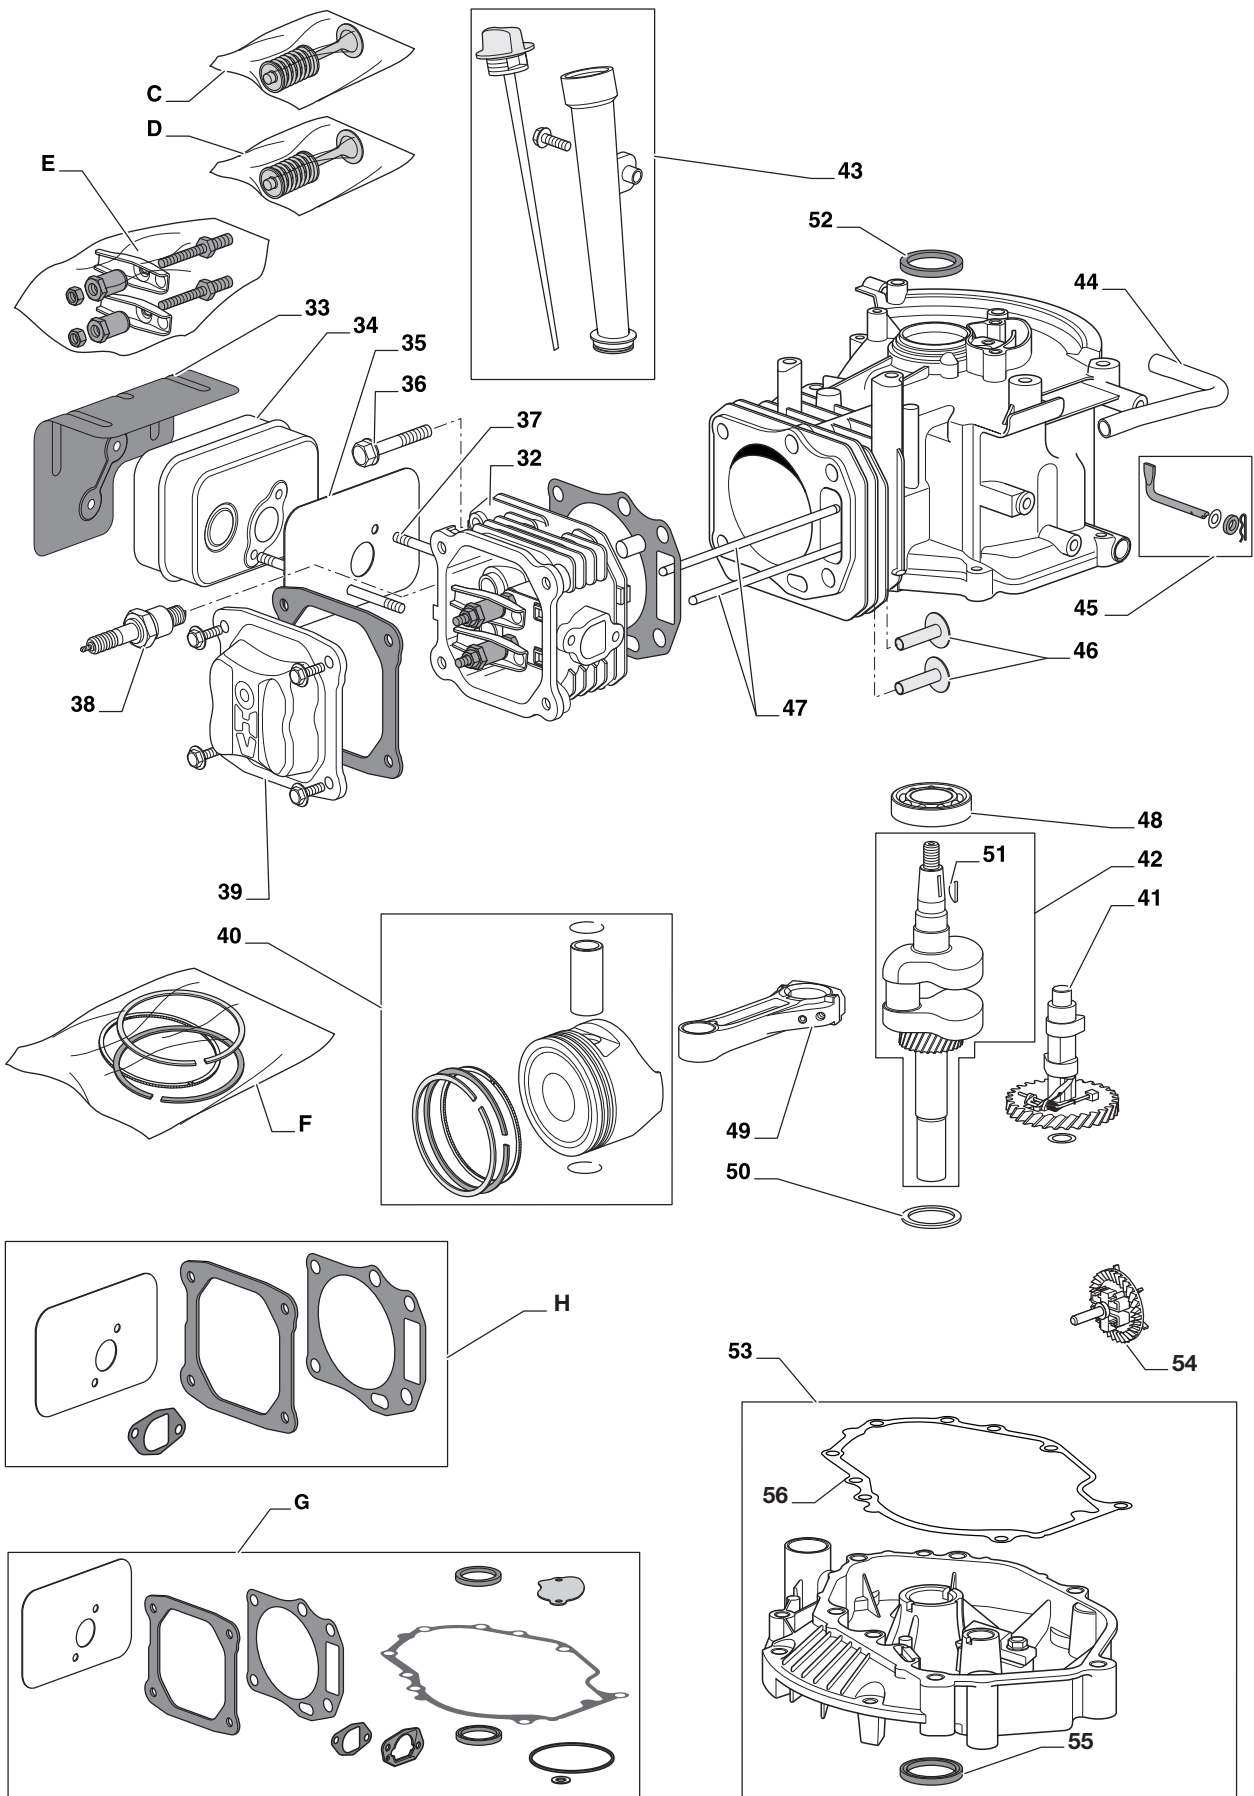

N.	CODE	Q.TY	DESCRIZIONE	DESCRIPTION	DESCRIPTION	BESCHREIBUNG
32	118550245/0	1	ASS. TESTA CILINDRO	CYLINDER HEAD ASSY	ENS. CULASSE DU CYLINDRE	ZYLINDERKOPF
33	118550425/0	1	PROTEZIONE SILENZIATORE	MUFFLER GUARD	PROTECTION SILENCIEUX	SCHALLDÄMPFERSCHUTZ
34	118550426/0	1	SILENZIATORE	MUFFLER	SILENCIEUX	SCHALLDÄMPFER
35	118550270/0	1	GUARNIZIONE SILENZIATORE	GASKET, MUFFLER	GARNITURE SILENCIEUX	SCHALLDÄMPFERDICHTUNG
36	118550297/0	4	VITE	SCREW	VIS	SCHRAUBE
37	118550298/0	2	PRIGIONIERO	STUD BOLT	PRISONNIER	STIFTSCHRAUBE
38	118550219/0	1	CANDELA	SPARK PLUG	BOUGIE	ZÜNDKERZE
39	118550296/1	1	COPERCHIO VALVOLE	COVER COMP., HEAD	CACHE-SOUPAPES	VENTILABDECKUNG
40	118550279/0	1	ASS. PISTONE	PISTON ASSY	ENS.PISTON	SET KOLBEN
41	118550272/0	1	ALBERO CAMME	CAMSHAFT ASSY	ARBRE À CAMES	NOCKENWELLE
42	118550415/0	1	ASS. ALBERO MOTORE	CRANKSHAFT	ARBRE MOTEUR	SET MOTORWELLE
43	118550311/0	1	ASS. TUBO LIVELLO OLIO	OIL FILLER ASSY	ENSEMBLE TUYAU NIVEAU HUILE	GESAMTANSICHT ÖLSTANDROHR
44	118550413/0	1	TUBO SFIATO	BREATHER FULE PIPE	TUYAU SOUPIRAIL	ENTLÜFTERROHR
45	118550308/0	1	ASS. ALBERO REGOLATORE	SHAFT, GOVERNOR ARM ASSY	TRINGLE COMMANDE DE PUISSANCE DE CARBURATEUR	VERGASERLEISTUNGSHEBEL- GESTÄNGE
46	118550291/0	1	ASS. ALZAVOLVOLE	VALVE LIFTER ASSY	ENS. POUSSOIR DE VALVE	SATZ VENTILHEBER
47	118550290/0	2	ASS. ASTE DI PUNTERIA	PUSH RODS ASSY	ENS. TIGE	SATZ STANGE
48	118550280/0	1	CUSCINETTO	BEARING	ROULEMENT	KUEGELLAGER
49	118550285/0	1	ASS. BIELLA MOTORE	CONNECTING ROD ASSY	ENS. BIELLE	SET PLEUELSTANGE
50	118550283/0	1	RONDELLA	WASHER	RONDELLE	SCHEIBE
51	118550288/0	1	LINGUETTA PER VOLANO	FLYWHEEL KEY	LANGUETTE POUR VOLANT	LASCHE F. SCHWUNGRAD
52	118550300/0	1	ANELLO DI TENUTA	OIL SEAL	ANNEAU DE TENUE	DICHTRING
53	118550310/0	1	ASS. CARTER MOTORE	CRANKCASE COVER ASSY	ENS. CARTER MOTEUR	SATZ MOTORGEHÄUSE
54	118550313/0	1	ASS. REGOLATORE	SPEED GOVERNOR ASSY	ENS. RÉGULATEUR DE VITESSE	SATZ DREZAHLREGLER
55	118550379/0	1	ANELLO DI TENUTA	OIL SEAL	ANNEAU DE TENUE	DICHTRING
56	118550414/0	1	GUARNIZIONE CARTER MOTORE	CRANKCASE GASKET	GARNITURE CARTER	GEHÄUSEDICHTUNG
C	118550293/0	1	ASS. VALVOLA ASPIRAZIONE	INTAKE VALVE ASSY	ENS. SOUPAPE ASPIRATION	SATZ ANSAUGVENTIL
D	118550295/0	1	ASS. VALVOLA SCARICO	EX-HAUST VALVE ASSY	ENS. SOUPAPE ÉVACUATION	SATZ ABFLUSSVENTIL
E	118550273/0	1	SET BILANCIERI VALVOLE	VALVE ARM SET	ENS. CULBUTEUR	SATZ KIPPHEBEL
F	118550287/0	1	ASS. FASCE ELASTICHE	PISTON, RING SET	ENS. BAGUES ÉLASTIQUES	SET ELASTISCHE RINGE
G	118550247/0	1	ASS. GUARNIZIONI MOTORE	ENGINE GASKET SET	KIT GARNITURES MOTEUR	SATZ DICHTUNGEN MOTOR
H	118550429/0	1	ASS. GUARNIZIONI TESTA CILINDRO	CYLINDER HEAD GASKET SET	CULASSE CYLINDRE KIT GARNITURES	SATZ DICHTUNGEN ZYLINDERKOPF