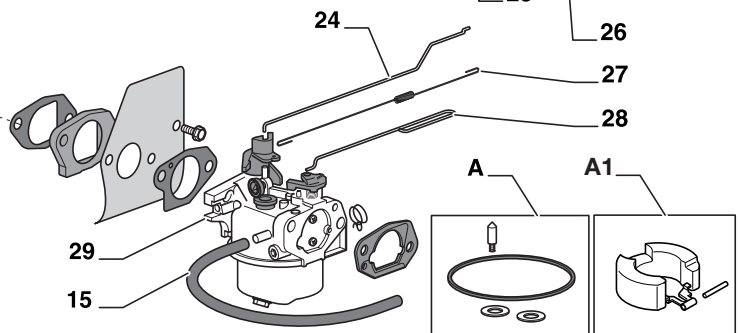

WBE0701

160 cc

2009

104.0

1 / 6

N.	CODE	Q.TY	DESCRIZIONE	DESCRIPTION	DESCRIPTION	BESCHREIBUNG
1	118550276/0	1	ASS. AVVIATORE	STARTER ASSY	DÉMARREUR	SET STARTER
2	118550336/0	1	DADO	NUT	ECROU	MUTTER
3	118550335/0	1	COPPA AVVIAMENTO	STARTER CUP	COUPE DÉMARREUR	STARTERGEHÄUSE
4	118550254/0	1	VENTOLA VOLANO	FLYWHEEL FAN	VENTILATEUR	GEBLÄSE
5	118550253/0	1	ASS. VOLANO C/MASSE	FLYWHEEL ASS.Y	ENS. VOLANT	SCHWUNGRAD MAGNET
6	118550301/0	1	PRIGIONIERO	STUD BOLT	PRISONNIER	STIFTSCHRAUBE
7	118550255/0	1	BOBINA ELETTRONICA	ELETTRONIC COIL	BOBINE ÉLECTRONIQUE	ELEKTRONIKSPULE
9	118550274/0	1	IMPUGNATURA AVVIAMENTO	STARTER HANDLE	POIGNEE DEMARREUR	ANLASSERGRIFF
10	118550275/0	1	KIT AGGANCI AVVIATORE	STARTER PAWL SET	KIT ACCROCHAGE DEMARREUR	ANLASSER-EINSPANNSATZ
11	118550258/1	1	ASS. FILTRO ARIA	AIR CLEANER ASSY	ENS. FILTRE A AIR	LUFTFILTER
12	118550378/0	1	ASS. GUARNIZIONE SFIATO OLIO	GASKET ASSY	ENS. GARNITURES	SATZ DICHTUNGEN
13	118550376/0	1	ASS. FRENO VOLANO	FLYWHEEL BRAKE SWITCH ASSY	FREIN VOLANT	BREMSE
14	118550302/0	2	PRIGIONIERO	STUD BOLT	PRISONNIER	STIFTSCHRAUBE
15	118550340/0	1	TUBO CARBURANTE	FUEL PIPE	CONDUITE COMBUSTIBLE	KRAFTSTOFFLEITUNG
16	118550259/0	1	COMANDO ACCELERATORE	REMOTE CONTROL ASSY	COMAND DU ACCELERATEUR	GASGESTANGE
17	118550298/0	2	PRIGIONIERO	STUD BOLT	PRISONNIER	STIFTSCHRAUBE
18	118550339/0	1	TAPPO SERBATOIO	FUEL CAP	BOUCHON RESERVOIR	TANKEINFÜLLSTOPFEN
19	118550314/0	1	FILTRO CARBURANTE	FUEL FILTER	FILTRE CARBURANT	TREIBSTOFFFILTER
20	118550316/0	1	SERBATOIO	TANK	RESERVOIR	TANK
21	118550257/0	1	ELEMENTO FILTRANTE	AIR FILTER	ELEMENT FILTRANT	FILTERELEMENT
21A	118550396/0	1	COPERCHIO FILTRO ARIA	AIR CLEANER COVER	COUVERCLE FILTRE AIR	LUFTFILTERDECKEL
22	118550337/0	1	FERMAGLIO CAVO	CASING CLAMP	BOUCLE CABLE	KABELKLEMME
23	118550338/0	1	VITE	SCREW	VIS	SCHRAUBE
24	118550397/0	1	ASTINA ACCELERATORE	GOVERNOR LINK	LIEN DE GOUVERNEUR	REGLERZUGSTANGE
25	118550260/0	1	MOLLA	SPRING	RESSORT	FEDER
26	118550266/0	1	LEVA COMANDO ACC.	ARM GOVERNOR ASSY	ENS. GOUVERNEUR LEVIER	HEBEL
27	118550263/0	1	MOLLA	SPRING	RESSORT	FEDER
28	118550264/0	1	LEVA COMANDO ARIA	CHOKE CONTROL ROD	LEVIER AIR	CHOKERHEBEL
29	118550251/0	1	CARBURATORE	CARBURETTOR	CARBURATEUR	VERGASER
30	118550315/0	1	PRIGIONIERO	STUD BOLT	PRISONNIER	STIFTSCHRAUBE
A	118550389/0	1	KIT RIPARAZIONE	KIT REPAIR	KIT RÉPARATION	SATZ REPARATUR
A1	118550388/0	1	KIT RIPARAZIONE CARBURATORE	KIT REPAIR, CARBURETTOR	KIT RÉPARATION CARBURATEUR	SATZ REPARATUR, VERGASER
B	118550248/0	1	ASS. GURANIZIONI CARBURATORE	GASKET CARBURETTOR ASSY	ENS. GARNITURES CARBURATEUR	SATZ DICHTUNGEN FÜR VERGASER