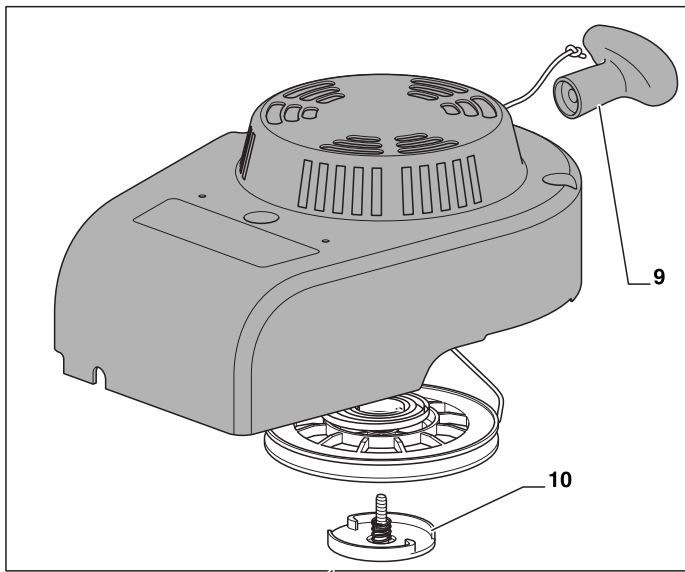

WBE0704ES

196 cc

2009

107.0

1 / 6

N.	CODE	Q.TY	DESCRIZIONE	DESCRIPTION	DESCRIPTION	BESCHREIBUNG
1	118550277/0	1	ASS. AVVIATORE	STARTER ASSY	DÉMARREUR	SET STARTER
2	118550336/0	1	DADO	NUT	ECROU	MUTTER
3	118550335/0	1	COPPA AVVIAMENTO	STARTER CUP	COUPE DÉMARREUR	STARTERGEHÄUSE
4	118550254/0	1	VENTOLA VOLANO	FLYWHEEL FAN	VENTILATEUR	GEBLÄSE
5	118550392/0	1	ASS. VOLANO C/MASSE	FLYWHEEL ASS.Y	ENS. VOLANT	SCHWUNGRAD MAGNET
6	118550301/0	1	PRIGIONIERO	STUD BOLT	PRISONNIER	STIFTSCHRAUBE
7	118550255/0	1	BOBINA ELETTRONICA	ELETTRONIC COIL	BOBINE ÉLECTRONIQUE	ELEKTRONIKSPULE
9	118550274/0	1	IMPUGNATURA AVVIAMENTO	STARTER HANDLE	POIGNEE DEMARREUR	ANLASSERGRIFF
10	118550275/0	1	KIT AGGANCI AVVIATORE	STARTER PAWL SET	KIT ACCROCHAGE DEMARREUR	ANLASSER-EINSPANNSATZ
11	118550258/1	1	ASS. FILTRO ARIA	AIR CLEANER ASSY	ENS. FILTRE A AIR	LUFTFILTER
12	118550305/0	1	ASS. GUARNIZIONE SFIATO OLIO	GASKET ASSY	ENS. GARNITURES	SATZ DICHTUNGEN
13	118550373/0	1	ASS. FRENO VOLANO	FLYWHEEL BRAKE SWITCH ASSY	FREIN VOLANT	BREMSE
13A	118550400/0	1	MICRO INTERRUTTORE	MICRO	MICRO	MIKRO
14	118550302/0	2	PRIGIONIERO	STUD BOLT	PRISONNIER	STIFTSCHRAUBE
15	118550428/0	1	TUBO CARBURANTE	FUEL PIPE	CONDUITE COMBUSTIBLE	KRAFTSTOFFLEITUNG
16	118550259/0	1	COMANDO ACCELERATORE	REMOTE CONTROL ASSY	COMAND DU ACCELERATEUR	GASGESTANGE
17	118550299/0	2	PRIGIONIERO	STUD BOLT	PRISONNIER	STIFTSCHRAUBE
18	118550339/0	1	TAPPO SERBATOIO	FUEL CAP	BOUCHON RESERVOIR	TANKEINFÜLLSTOPFEN
19	118550314/0	1	FILTRO CARBURANTE	FUEL FILTER	FILTRE CARBURANT	TREIBSTOFFFILTER
20	118550316/0	1	SERBATOIO	TANK	RESERVOIR	TANK
21	118550257/0	1	ELEMENTO FILTRANTE	AIR FILTER	ELEMENT FILTRANT	FILTERELEMENT
21A	118550396/0	1	COPERCHIO FILTRO ARIA	AIR CLEANER COVER	COUVERCLE FILTRE AIR	LUFTFILTERDECKEL
22	118550337/0	1	FERMAGLIO CAVO	CASING CLAMP	BOUCLE CABLE	KABELKLEMME
23	118550338/0	1	VITE	SCREW	VIS	SCHRAUBE
24	118550424/0	1	ASTINA ACCELERATORE	GOVERNOR LINK	LIEN DE GOUVERNEUR	REGLERZUGSTANGE
25	118550261/0	1	MOLLA	SPRING	RESSORT	FEDER
26	118550267/0	1	LEVA COMANDO ACC.	ARM GOVERNOR ASSY	ENS. GOUVERNEUR LEVIER	HEBEL
27	118550263/0	1	MOLLA	SPRING	RESSORT	FEDER
28	118550265/0	1	LEVA COMADO ARIA	CHOKE CONTROL ROD	LEVIER AIR	CHOKERHEBEL
29	118550252/0	1	CARBURATORE	CARBURETTOR	CARBURATEUR	VERGASER
30	118550315/0	1	PRIGIONIERO	STUD BOLT	PRISONNIER	STIFTSCHRAUBE
57	118550401/0	1	ASS. MOTORINO AVVIAMENTO	START MOTOR ASSY	ENS. MOTEUR DE DEMARREUR	MOTOR KOMPL., ANLASSER
57A	118550402/0	1	KIT RIPARAZIONE	KIT REPAIR	KIT RÉPARATION	SATZ REPARATUR
57B	118550393/0	1	CAVI AVVIAMENTO	SWITCH WIRES	ENS. CÂBLE DÉMARRAGE	SATZ KABEL, START
57C	118550394/0	1	ASS. CARICA BOBINA	COIL ASSY, CHARGE	ENS. BOBINE, CHARGEUR	SPULELADEGERAT
57D	118550395/0	1	CAVI AVVIAMENTO	SWITCH WIRES	ENS. CÂBLE DÉMARRAGE	SATZ KABEL, START
A	118550389/0	1	KIT RIPARAZIONE	KIT REPAIR	KIT RÉPARATION	SATZ REPARATUR
A1	118550388/0	1	KIT RIPARAZIONE CARBURATORE	KIT REPAIR, CARBURETTOR	KIT RÉPARATION CARBURETEUR	SATZ REPARATUR, VERGASER
B	118550249/0	1	ASS. GURANIZIONI CARBURATORE	GASKET CARBURETTOR ASSY	ENS. GARNITURES CARBURATEUR	SATZ DICHTUNGEN FÜR VERGASER