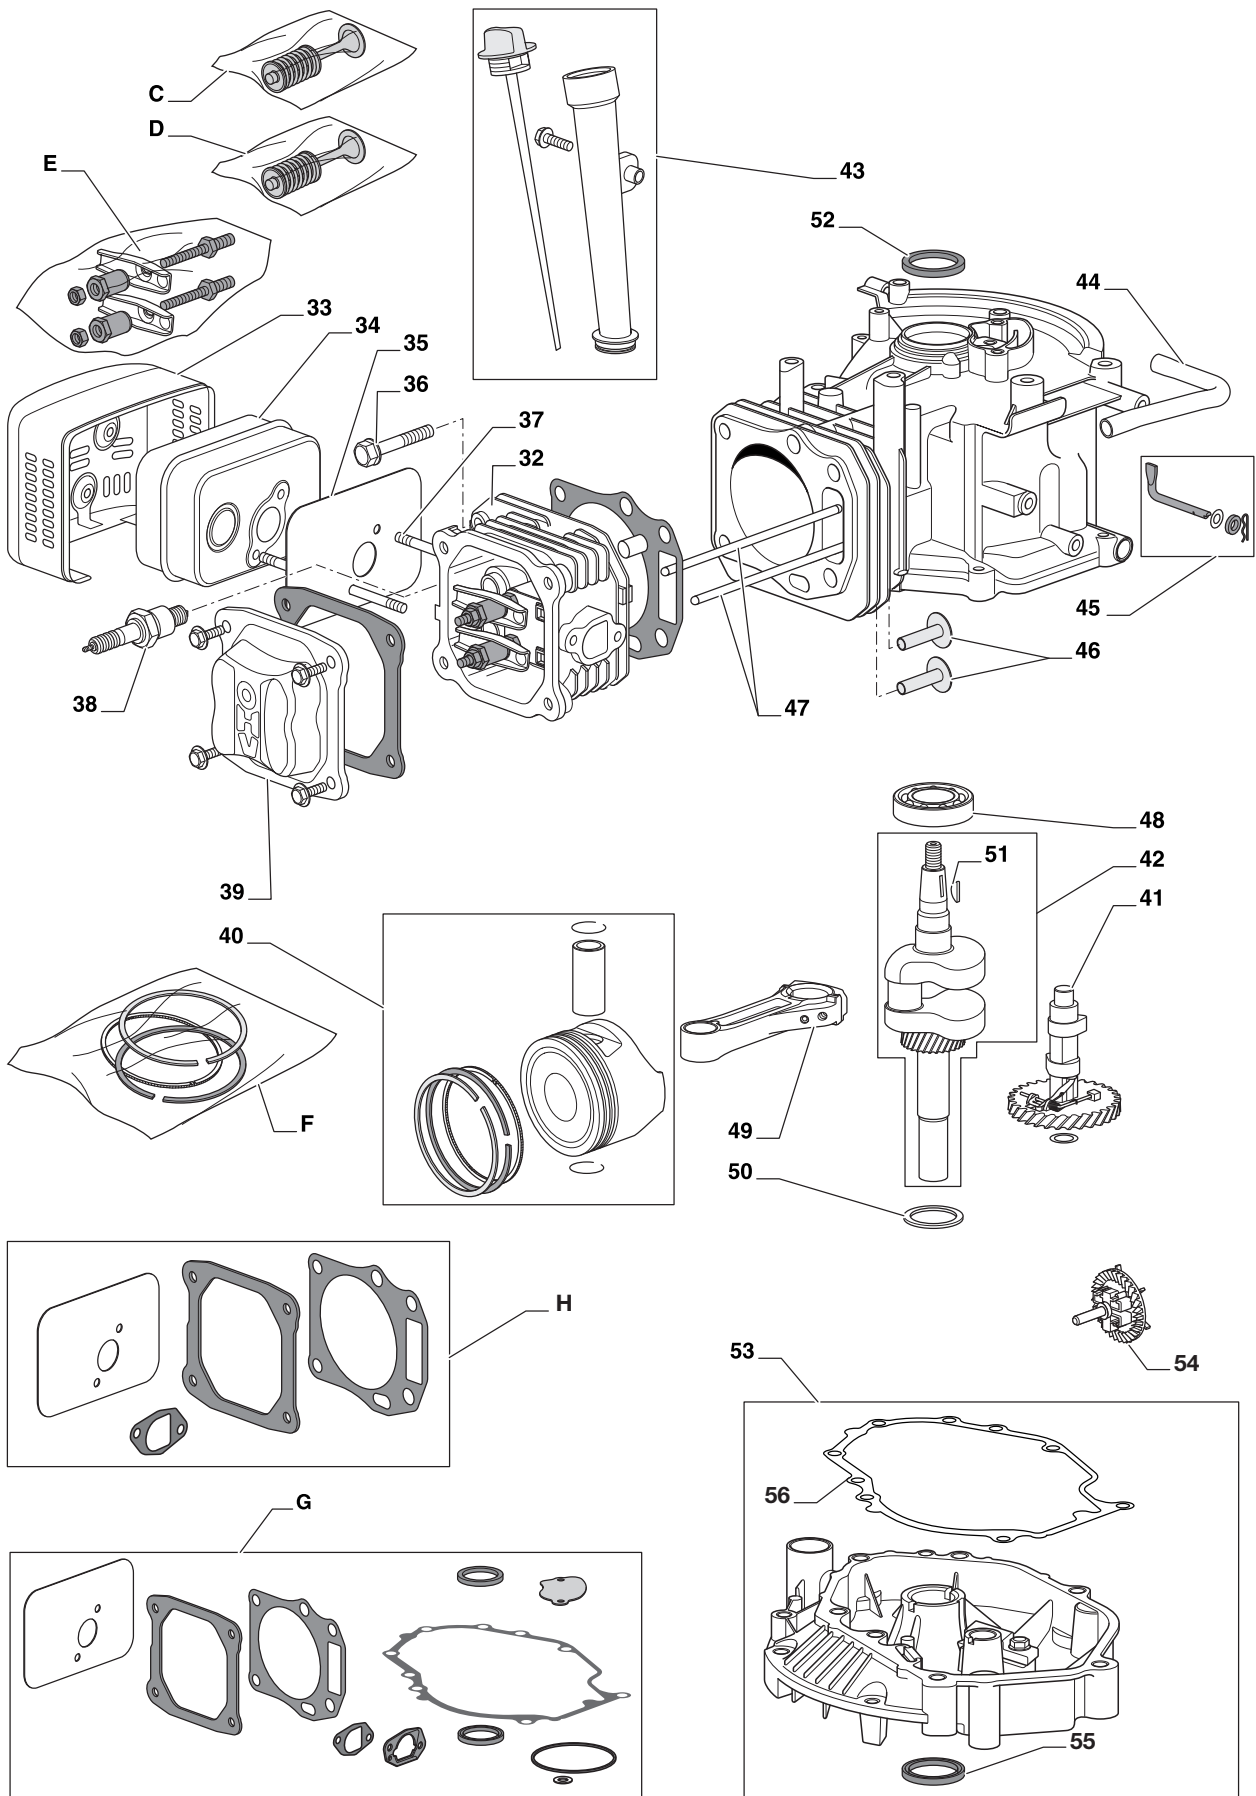

WBE0704ES

196 cc

2009

107.0

1 / 6

N.	CODE	Q.TY	DESCRIZIONE	DESCRIPTION	DESCRIPTION	BESCHREIBUNG
1	118550277/0	1	ASS. AVVIATORE	STARTER ASSY	DÉMARREUR	SET STARTER
2	118550336/0	1	DADO	NUT	ECROU	MUTTER
3	118550335/0	1	COPPA AVVIAMENTO	STARTER CUP	COUPE DÉMARREUR	STARTERGEHÄUSE
4	118550254/0	1	VENTOLA VOLANO	FLYWHEEL FAN	VENTILATEUR	GEBLÄSE
5	118550392/0	1	ASS. VOLANO C/MASSE	FLYWHEEL ASS.Y	ENS. VOLANT	SCHWUNGRAD MAGNET
6	118550301/0	1	PRIGIONIERO	STUD BOLT	PRISONNIER	STIFTSCHRAUBE
7	118550255/0	1	BOBINA ELETTRONICA	ELETTRONIC COIL	BOBINE ÉLECTRONIQUE	ELEKTRONIKSPULE
9	118550274/0	1	IMPUGNATURA AVVIAMENTO	STARTER HANDLE	POIGNEE DEMARREUR	ANLASSERGRIFF
10	118550275/0	1	KIT AGGANCI AVVIATORE	STARTER PAWL SET	KIT ACCROCHAGE DEMARREUR	ANLASSER-EINSPANNSATZ
11	118550258/1	1	ASS. FILTRO ARIA	AIR CLEANER ASSY	ENS. FILTRE A AIR	LUFTFILTER
12	118550305/0	1	ASS. GUARNIZIONE SFIATO OLIO	GASKET ASSY	ENS. GARNITURES	SATZ DICHTUNGEN
13	118550373/0	1	ASS. FRENO VOLANO	FLYWHEEL BRAKE SWITCH ASSY	FREIN VOLANT	BREMSE
13A	118550400/0	1	MICRO INTERRUTTORE	MICRO	MICRO	MIKRO
14	118550302/0	2	PRIGIONIERO	STUD BOLT	PRISONNIER	STIFTSCHRAUBE
15	118550428/0	1	TUBO CARBURANTE	FUEL PIPE	CONDUITE COMBUSTIBLE	KRAFTSTOFFLEITUNG
16	118550259/0	1	COMANDO ACCELERATORE	REMOTE CONTROL ASSY	COMAND DU ACCELERATEUR	GASGESTANGE
17	118550299/0	2	PRIGIONIERO	STUD BOLT	PRISONNIER	STIFTSCHRAUBE
18	118550339/0	1	TAPPO SERBATOIO	FUEL CAP	BOUCHON RESERVOIR	TANKEINFÜLLSTOPFEN
19	118550314/0	1	FILTRO CARBURANTE	FUEL FILTER	FILTRE CARBURANT	TREIBSTOFFFILTER
20	118550316/0	1	SERBATOIO	TANK	RESERVOIR	TANK
21	118550257/0	1	ELEMENTO FILTRANTE	AIR FILTER	ELEMENT FILTRANT	FILTERELEMENT
21A	118550396/0	1	COPERCHIO FILTRO ARIA	AIR CLEANER COVER	COUVERCLE FILTRE AIR	LUFTFILTERDECKEL
22	118550337/0	1	FERMAGLIO CAVO	CASING CLAMP	BOUCLE CABLE	KABELKLEMME
23	118550338/0	1	VITE	SCREW	VIS	SCHRAUBE
24	118550424/0	1	ASTINA ACCELERATORE	GOVERNOR LINK	LIEN DE GOUVERNEUR	REGLERZUGSTANGE
25	118550261/0	1	MOLLA	SPRING	RESSORT	FEDER
26	118550267/0	1	LEVA COMANDO ACC.	ARM GOVERNOR ASSY	ENS. GOUVERNEUR LEVIER	HEBEL
27	118550263/0	1	MOLLA	SPRING	RESSORT	FEDER
28	118550265/0	1	LEVA COMADO ARIA	CHOKE CONTROL ROD	LEVIER AIR	CHOKERHEBEL
29	118550252/0	1	CARBURATORE	CARBURETTOR	CARBURATEUR	VERGASER
30	118550315/0	1	PRIGIONIERO	STUD BOLT	PRISONNIER	STIFTSCHRAUBE
57	118550401/0	1	ASS. MOTORINO AVVIAMENTO	START MOTOR ASSY	ENS. MOTEUR DE DEMARREUR	MOTOR KOMPL., ANLASSER
57A	118550402/0	1	KIT RIPARAZIONE	KIT REPAIR	KIT RÉPARATION	SATZ REPARATUR
57B	118550393/0	1	CAVI AVVIAMENTO	SWITCH WIRES	ENS. CÂBLE DÉMARRAGE	SATZ KABEL, START
57C	118550394/0	1	ASS. CARICA BOBINA	COIL ASSY, CHARGE	ENS. BOBINE, CHARGEUR	SPULELADEGERAT
57D	118550395/0	1	CAVI AVVIAMENTO	SWITCH WIRES	ENS. CÂBLE DÉMARRAGE	SATZ KABEL, START
A	118550389/0	1	KIT RIPARAZIONE	KIT REPAIR	KIT RÉPARATION	SATZ REPARATUR
A1	118550388/0	1	KIT RIPARAZIONE CARBURATORE	KIT REPAIR, CARBURETTOR	KIT RÉPARATION CARBURETEUR	SATZ REPARATUR, VERGASER
B	118550249/0	1	ASS. GURANIZIONI CARBURATORE	GASKET CARBURETTOR ASSY	ENS. GARNITURES CARBURATEUR	SATZ DICHTUNGEN FÜR VERGASER