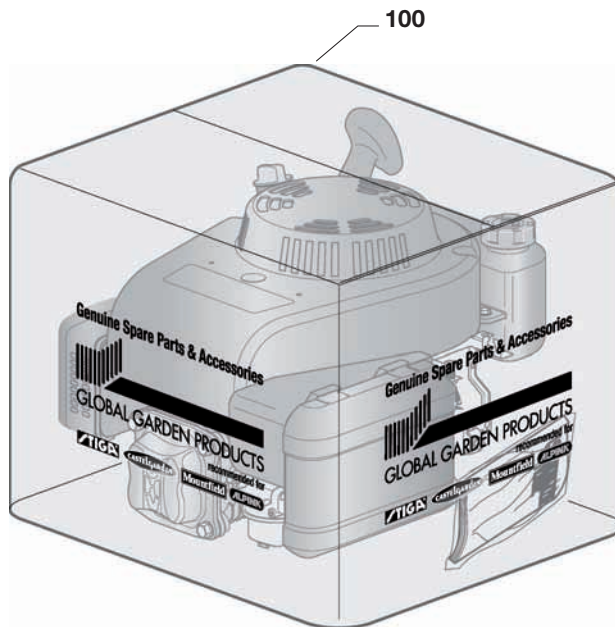

N.	CODE	Q.TY	DESCRIZIONE	DESCRIPTION	DESCRIPTION	BESCHREIBUNG
32	118550245/0	1	ASS. TESTA CILINDRO	CYLINDER HEAD ASSY	ENS. CULASSE DU CYLINDRE	ZYLINDERKOPF
33	118550425/0	1	PROTEZIONE SILENZIATORE	MUFFLER GUARD	PROTECTION SILENCIEUX	SCHALLDÄMPFERSCHUTZ
34	118550426/0	1	SILENZIATORE	MUFFLER	SILENCIEUX	SCHALLDÄMPFER
35	118550270/0	1	GUARNIZIONE SILENZIATORE	GASKET, MUFFLER	GARNITURE SILENCIEUX	SCHALLDÄMPFERDICHTUNG
36	118550297/0	4	VITE	SCREW	VIS	SCHRAUBE
37	118550298/0	2	PRIGIONIERO	STUD BOLT	PRISONNIER	STIFTSCHRAUBE
38	118550219/0	1	CANDELA	SPARK PLUG	BOUGIE	ZÜNDKERZE
39	118550296/1	1	COPERCHIO VALVOLE	COVER COMP., HEAD	CACHE-SOUPAPES	VENTILABDECKUNG
40	118550279/0	1	ASS. PISTONE	PISTON ASSY	ENS.PISTON	SET KOLBEN
41	118550272/0	1	ALBERO CAMME	CAMSHAFT ASSY	ARBRE À CAMES	NOCKENWELLE
42	118550415/0	1	ASS. ALBERO MOTORE	CRANKSHAFT	ARBRE MOTEUR	SET MOTORWELLE
43	118550311/0	1	ASS. TUBO LIVELLO OLIO	OIL FILLER ASSY	ENSEMBLE TUYAU NIVEAU HUILE	GESAMTANSICHT ÖLSTANDROHR
44	118550413/0	1	TUBO SFIATO	BREATHER FULE PIPE	TUYAU SOUPIRAIL	ENTLÜFTERROHR
45	118550308/0	1	ASS. ALBERO REGOLATORE	SHAFT, GOVERNOR ARM ASSY	TRINGLE COMMANDE DE PUISSANCE DE CARBURATEUR	VERGASERLEISTUNGSHEBEL- GESTÄNGE
46	118550291/0	1	ASS. ALZAVOLVOLE	VALVE LIFTER ASSY	ENS. POUSSOIR DE VALVE	SATZ VENTILHEBER
47	118550290/0	2	ASS. ASTE DI PUNTERIA	PUSH RODS ASSY	ENS. TIGE	SATZ STANGE
48	118550280/0	1	CUSCINETTO	BEARING	ROULEMENT	KUEGELLAGER
49	118550285/0	1	ASS. BIELLA MOTORE	CONNECTING ROD ASSY	ENS. BIELLE	SET PLEUELSTANGE
50	118550283/0	1	RONDELLA	WASHER	RONDELLE	SCHEIBE
51	118550288/0	1	LINGUETTA PER VOLANO	FLYWHEEL KEY	LANGUETTE POUR VOLANT	LASCHE F. SCHWUNGRAD
52	118550300/0	1	ANELLO DI TENUTA	OIL SEAL	ANNEAU DE TENUE	DICHTRING
53	118550310/0	1	ASS. CARTER MOTORE	CRANKCASE COVER ASSY	ENS. CARTER MOTEUR	SATZ MOTORGEHÄUSE
54	118550313/0	1	ASS. REGOLATORE	SPEED GOVERNOR ASSY	ENS. RÉGULATEUR DE VITESSE	SATZ DREZAHLREGLER
55	118550379/0	1	ANELLO DI TENUTA	OIL SEAL	ANNEAU DE TENUE	DICHTRING
56	118550414/0	1	GUARNIZIONE CARTER MOTORE	CRANKCASE GASKET	GARNITURE CARTER	GEHÄUSEDICHTUNG
C	118550293/0	1	ASS. VALVOLA ASPIRAZIONE	INTAKE VALVE ASSY	ENS. SOUPAPE ASPIRATION	SATZ ANSAUGVENTIL
D	118550295/0	1	ASS. VALVOLA SCARICO	EX-HAUST VALVE ASSY	ENS. SOUPAPE ÉVACUATION	SATZ ABFLUSSVENTIL
E	118550273/0	1	SET BILANCIERI VALVOLE	VALVE ARM SET	ENS. CULBUTEUR	SATZ KIPPEBEL
F	118550287/0	1	ASS. FASCE ELASTICHE	PISTON, RING SET	ENS. BAGUES ÉLASTIQUES	SET ELASTISCHE RINGE
G	118550247/0	1	ASS. GUARNIZIONI MOTORE	ENGINE GASKET SET	KIT GARNITURES MOTEUR	SATZ DICHTUNGEN MOTOR
H	118550429/0	1	ASS. GUARNIZIONI TESTA CILINDRO	CYLINDER HEAD GASKET SET	CULASSE CYLINDRE KIT GARNITURES	SATZ DICHTUNGEN ZYLINDERKOPF