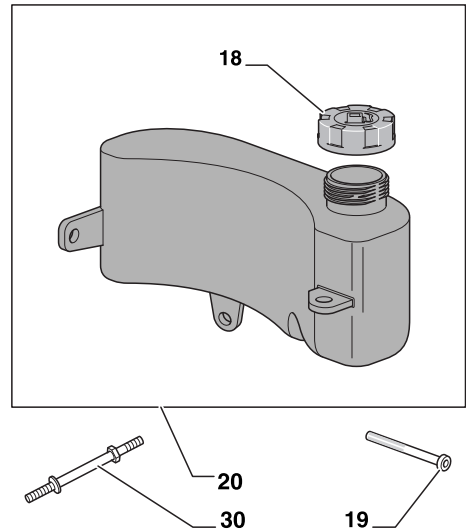

WBE0704ES

196 cc

2009

107.0

1 / 6

N.	CODE	Q.TY	DESCRIZIONE	DESCRIPTION	DESCRIPTION	BESCHREIBUNG
1	118550277/0	1	ASS. AVVIATORE	STARTER ASSY	DÉMARREUR	SET STARTER
2	118550336/0	1	DADO	NUT	ECROU	MUTTER
3	118550335/0	1	COPPA AVVIAMENTO	STARTER CUP	COUPE DÉMARREUR	STARTERGEHÄUSE
4	118550254/0	1	VENTOLA VOLANO	FLYWHEEL FAN	VENTILATEUR	GEBLÄSE
5	118550392/0	1	ASS. VOLANO C/MASSE	FLYWHEEL ASS.Y	ENS. VOLANT	SCHWUNGRAD MAGNET
6	118550301/0	1	PRIGIONIERO	STUD BOLT	PRISONNIER	STIFTSCHRAUBE
7	118550255/0	1	BOBINA ELETTRONICA	ELETTRONIC COIL	BOBINE ÉLECTRONIQUE	ELEKTRONIKSPULE
9	118550274/0	1	IMPUGNATURA AVVIAMENTO	STARTER HANDLE	POIGNEE DEMARREUR	ANLASSERGRIFF
10	118550275/0	1	KIT AGGANCI AVVIATORE	STARTER PAWL SET	KIT ACCROCHAGE DEMARREUR	ANLASSER-EINSPANNSATZ
11	118550258/1	1	ASS. FILTRO ARIA	AIR CLEANER ASSY	ENS. FILTRE A AIR	LUFTFILTER
12	118550305/0	1	ASS. GUARNIZIONE SFIATO OLIO	GASKET ASSY	ENS. GARNITURES	SATZ DICHTUNGEN
13	118550373/0	1	ASS. FRENO VOLANO	FLYWHEEL BRAKE SWITCH ASSY	FREIN VOLANT	BREMSE
13A	118550400/0	1	MICRO INTERRUTTORE	MICRO	MICRO	MIKRO
14	118550302/0	2	PRIGIONIERO	STUD BOLT	PRISONNIER	STIFTSCHRAUBE
15	118550428/0	1	TUBO CARBURANTE	FUEL PIPE	CONDUITE COMBUSTIBLE	KRAFTSTOFFLEITUNG
16	118550259/0	1	COMANDO ACCELERATORE	REMOTE CONTROL ASSY	COMAND DU ACCELERATEUR	GASGESTANGE
17	118550299/0	2	PRIGIONIERO	STUD BOLT	PRISONNIER	STIFTSCHRAUBE
18	118550339/0	1	TAPPO SERBATOIO	FUEL CAP	BOUCHON RESERVOIR	TANKEINFÜLLSTOPFEN
19	118550314/0	1	FILTRO CARBURANTE	FUEL FILTER	FILTRE CARBURANT	TREIBSTOFFFILTER
20	118550316/0	1	SERBATOIO	TANK	RESERVOIR	TANK
21	118550257/0	1	ELEMENTO FILTRANTE	AIR FILTER	ELEMENT FILTRANT	FILTERELEMENT
21A	118550396/0	1	COPERCHIO FILTRO ARIA	AIR CLEANER COVER	COUVERCLE FILTRE AIR	LUFTFILTERDECKEL
22	118550337/0	1	FERMAGLIO CAVO	CASING CLAMP	BOUCLE CABLE	KABELKLEMME
23	118550338/0	1	VITE	SCREW	VIS	SCHRAUBE
24	118550424/0	1	ASTINA ACCELERATORE	GOVERNOR LINK	LIEN DE GOUVERNEUR	REGLERZUGSTANGE
25	118550261/0	1	MOLLA	SPRING	RESSORT	FEDER
26	118550267/0	1	LEVA COMANDO ACC.	ARM GOVERNOR ASSY	ENS. GOUVERNEUR LEVIER	HEBEL
27	118550263/0	1	MOLLA	SPRING	RESSORT	FEDER
28	118550265/0	1	LEVA COMADO ARIA	CHOKE CONTROL ROD	LEVIER AIR	CHOKERHEBEL
29	118550252/0	1	CARBURATORE	CARBURETTOR	CARBURATEUR	VERGASER
30	118550315/0	1	PRIGIONIERO	STUD BOLT	PRISONNIER	STIFTSCHRAUBE
57	118550401/0	1	ASS. MOTORINO AVVIAMENTO	START MOTOR ASSY	ENS. MOTEUR DE DEMARREUR	MOTOR KOMPL., ANLASSER
57A	118550402/0	1	KIT RIPARAZIONE	KIT REPAIR	KIT RÉPARATION	SATZ REPARATUR
57B	118550393/0	1	CAVI AVVIAMENTO	SWITCH WIRES	ENS. CÂBLE DÉMARRAGE	SATZ KABEL, START
57C	118550394/0	1	ASS. CARICA BOBINA	COIL ASSY, CHARGE	ENS. BOBINE, CHARGEUR	SPULELADEGERAT
57D	118550395/0	1	CAVI AVVIAMENTO	SWITCH WIRES	ENS. CÂBLE DÉMARRAGE	SATZ KABEL, START
A	118550389/0	1	KIT RIPARAZIONE	KIT REPAIR	KIT RÉPARATION	SATZ REPARATUR
A1	118550388/0	1	KIT RIPARAZIONE CARBURATORE	KIT REPAIR, CARBURETTOR	KIT RÉPARATION CARBURETEUR	SATZ REPARATUR, VERGASER
B	118550249/0	1	ASS. GURANIZIONI CARBURATORE	GASKET CARBURETTOR ASSY	ENS. GARNITURES CARBURATEUR	SATZ DICHTUNGEN FÜR VERGASER