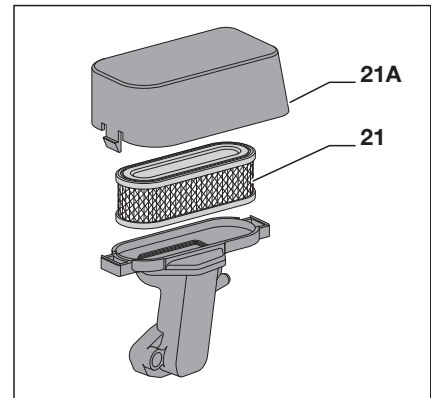

N.	CODE	Q.TY	DESCRIZIONE	DESCRIPTION	DESCRIPTION	BESCHREIBUNG
1	118550277/0	1	ASS. AVVIATORE	STARTER ASSY	DÉMARREUR	SET STARTER
2	118550336/0	1	DADO	NUT	ECROU	MUTTER
3	118550335/0	1	COPPA AVVIAMENTO	STARTER CUP	COUPE DÉMARREUR	STARTERGEHÄUSE
4	118550254/0	1	VENTOLA VOLANO	FLYWHEEL FAN	VENTILATEUR	GEBLÄSE
5	118550418/0	1	ASS. VOLANO C/MASSE	FLYWHEEL ASS.Y	ENS. VOLANT	SCHWUNGRAD MAGNET
6	118550301/0	1	PRIGIONIERO	STUD BOLT	PRISONNIER	STIFTSCHRAUBE
7	118550417/0	1	BOBINA ELETTRONICA	ELETTRONIC COIL	BOBINE ÉLECTRONIQUE	ELEKTRONIKSPULE
9	118550274/0	1	IMPUGNATURA AVVIAMENTO	STARTER HANDLE	POIGNEE DEMARREUR	ANLASSERGRIFF
10	118550275/0	1	KIT AGGANCI AVVIATORE	STARTER PAWL SET	KIT ACCROCHAGE DEMARREUR	ANLASSER-EINSPANNSATZ
11	118550423/0	1	ASS. FILTRO ARIA	AIR CLEANER ASSY	ENS. FILTRE A AIR	LUFTFILTER
12	118550305/0	1	ASS. GUARNIZIONE SFIATO OLIO	GASKET ASSY	ENS. GARNITURES	SATZ DICHTUNGEN
13A	118550399/0	1	MICRO INTERRUOTTORE	MICRO	MICRO	MIKRO
14	118550302/0	2	PRIGIONIERO	STUD BOLT	PRISONNIER	STIFTSCHRAUBE
15	118550428/0	1	TUBO CARBURANTE	FUEL PIPE	CONDUITE COMBUSTIBLE	KRAFTSTOFFLEITUNG
16	118550398/0	1	COMANDO ACCELERATORE	REMOTE CONTROL ASSY	COMAND DU ACCELERATEUR	GASGESTANGE
17	118550412/0	2	PRIGIONIERO	STUD BOLT	PRISONNIER	STIFTSCHRAUBE
19	118550427/0	1	FILTRO CARBURANTE	FUEL FILTER	FILTRE CARBURANT	TREIBSTOFFFILTER
21	118550421/0	1	ELEMENTO FILTRANTE	AIR FILTER	ELEMENT FILTRANT	FILTERELEMENT
21A	118550422/0	1	COPERCHIO FILTRO ARIA	AIR CLEANER COVER	COUVERCLE FILTRE AIR	LUFTFILTERDECKEL
22	118550337/0	1	FERMAGLIO CAVO	CASING CLAMP	BOUCLE CABLE	KABELKLEMME
23	118550338/0	1	VITE	SCREW	VIS	SCHRAUBE
24	118550424/0	1	ASTINA ACCELERATORE	GOVERNOR LINK	LIEN DE GOUVERNEUR	REGLERZUGSTANGE
25	118550261/0	1	MOLLA	SPRING	RESSORT	FEDER
26	118550267/0	1	LEVA COMANDO ACC.	ARM GOVERNOR ASSY	ENS. GOUVERNEUR LEVIER	HEBEL
27	118550263/0	1	MOLLA	SPRING	RESSORT	FEDER
28	118550265/0	1	LEVA COMADO ARIA	CHOKE CONTROL ROD	LEVIER AIR	CHOKERHEBEL
29	118550252/0	1	CARBURATORE	CARBURETTOR	CARBURATEUR	VERGASER
57	118550401/0	1	ASS. MOTORINO AVVIAMENTO	START MOTOR ASSY	ENS. MOTEUR DE DEMARREUR	MOTOR KOMPL., ANLASSER
57A	118550402/0	1	KIT RIPARAZIONE	KIT REPAIR	KIT RÉPARATION	SATZ REPARATUR
57B	118550419/0	1	CAVI AVVIAMENTO	SWITCH WIRES	ENS. CÂBLE DÉMARRAGE	SATZ KABEL, START
57C	118550420/0	1	ASS. CARICA BOBINA	COIL ASSY, CHARGE	ENS. BOBINE, CHARGEUR	SPULELADEGERAT
57D	118550395/0	1	CAVI AVVIAMENTO	SWITCH WIRES	ENS. CÂBLE DÉMARRAGE	SATZ KABEL, START
A	118550389/0	1	KIT RIPARAZIONE	KIT REPAIR	KIT RÉPARATION	SATZ REPARATUR
A1	118550388/0	1	KIT RIPARAZIONE CARBURATORE	KIT REPAIR, CARBURETTOR	KIT RÉPARATION CARBURETEUR	SATZ REPARATUR, VERGASER
B	118550249/0	1	ASS. GURANIZIONI CARBURATORE	GASKET CARBURETTOR ASSY	ENS. GARNITURES CARBURATEUR	SATZ DICHTUNGEN FÜR VERGASER