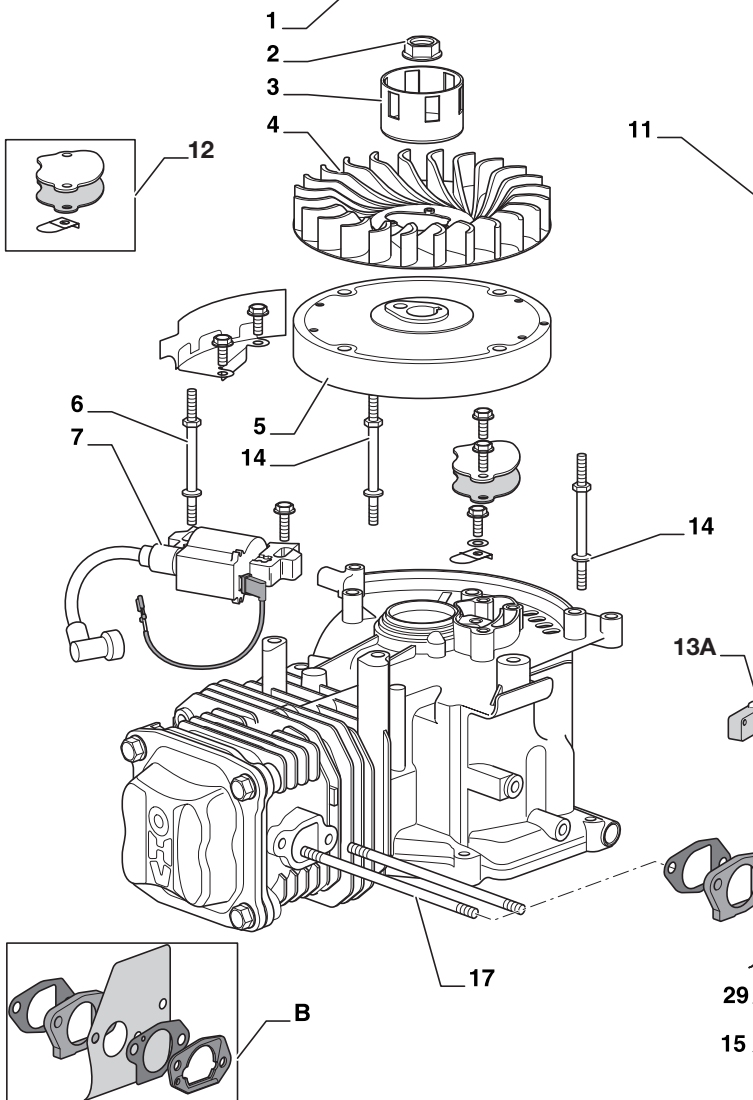

WBE0701-T

160 cc

2009

402.0

1 / 6

N.	CODE	Q.TY	DESCRIZIONE	DESCRIPTION	DESCRIPTION	BESCHREIBUNG
1	118550276/0	1	ASS. AVVIATORE	STARTER ASSY	DÉMARREUR	SET STARTER
2	118550336/0	1	DADO	NUT	ECROU	MUTTER
3	118550335/0	1	COPPA AVVIAMENTO	STARTER CUP	COUPE DÉMARREUR	STARTERGEHÄUSE
4	118550254/0	1	VENTOLA VOLANO	FLYWHEEL FAN	VENTILATEUR	GEBLÄSE
5	118550391/0	1	ASS. VOLANO C/MASSE	FLYWHEEL ASS.Y	ENS. VOLANT	SCHWUNGRAD MAGNET
6	118550301/0	1	PRIGIONIERO	STUD BOLT	PRISONNIER	STIFTSCHRAUBE
7	118550255/0	1	BOBINA ELETTRONICA	ELETTRONIC COIL	BOBINE ÉLECTRONIQUE	ELEKTRONIKSPULE
9	118550274/0	1	IMPUGNATURA AVVIAMENTO	STARTER HANDLE	POIGNEE DEMARREUR	ANLASSERGRIF
10	118550275/0	1	KIT AGGANCI AVVIATORE	STARTER PAWL SET	KIT ACCROCHAGE DEMARREUR	ANLASSER-EINSPANNSATZ
11	118550258/1	1	ASS. FILTRO ARIA	AIR CLEANER ASSY	ENS. FILTRE A AIR	LUFTFILTER
12	118550378/0	1	ASS. GUARNIZIONE SFIATO OLIO	GASKET ASSY	ENS. GARNITURES	SATZ DICHTUNGEN
13A	118550399/0	1	MICRO INTERRUTTORE	MICRO	MICRO	MIKRO
14	118550302/2	2	PRIGIONIERO	STUD BOLT	PRISONNIER	STIFTSCHRAUBE
15	118550340/0	1	TUBO CARBURANTE	FUEL PIPE	CONDUITE COMBUSTIBLE	KRAFTSTOFFLEITUNG
16	118550398/0	1	COMANDO ACCELERATORE	REMOTE CONTROL ASSY	COMAND DU ACCELERATEUR	GASGESTANGE
17	118550298/0	2	PRIGIONIERO	STUD BOLT	PRISONNIER	STIFTSCHRAUBE
18	118550339/0	1	TAPPO SERBATOIO	FUEL CAP	BOUCHON RESERVOIR	TANKEINFÜLLSTOPFEN
19	118550314/0	1	FILTRO CARBURANTE	FUEL FILTER	FILTRE CARBURANT	TREIBSTOFFFILTER
20	118550316/0	1	SERBATOIO	TANK	RESERVOIR	TANK
21	118550257/0	1	ELEMENTO FILTRANTE	AIR FILTER	ELEMENT FILTRANT	FILTERELEMENT
21A	118550396/0	1	COPERCHIO FILTRO ARIA	AIR CLEANER COVER	COUVERCLE FILTRE AIR	LUFTFILTERDECKEL
22	118550337/0	1	FERMAGLIO CAVO	CASING CLAMP	BOUCLE CABLE	KABELKLEMME
23	118550338/0	1	VITE	SCREW	VIS	SCHRAUBE
24	118550397/0	1	ASTINA ACCELERATORE	GOVERNOR LINK	LIEN DE GOUVERNEUR	REGLERZUGSTANGE
25	118550260/0	1	MOLLA	SPRING	RESSORT	FEDER
26	118550266/0	1	LEVA COMANDO ACC.	ARM GOVERNOR ASSY	ENS. GOUVERNEUR LEVIER	HEBEL
27	118550263/0	1	MOLLA	SPRING	RESSORT	FEDER
28	118550264/0	1	LEVA COMADO ARIA	CHOKE CONTROL ROD	LEVIER AIR	CHOKERHEBEL
29	118550251/0	1	CARBURATORE	CARBURETTOR	CARBURATEUR	VERGASER
30	118550315/0	1	PRIGIONIERO	STUD BOLT	PRISONNIER	STIFTSCHRAUBE
A	118550389/0	1	KIT RIPARAZIONE	KIT REPAIR	KIT RÉPARATION	SATZ REPARATUR
A1	118550388/0	1	GALLEGGIANTE	FLOAT CARBURETOR	FLOTTEUR	SCHWIMMER
B	118550248/0	1	ASS. GURANIZIONI CARBURATORE	GASKET CARBURETTOR ASSY	ENS. GARNITURES CARBURATEUR	SATZ DICHTUNGEN FÜR VERGASER