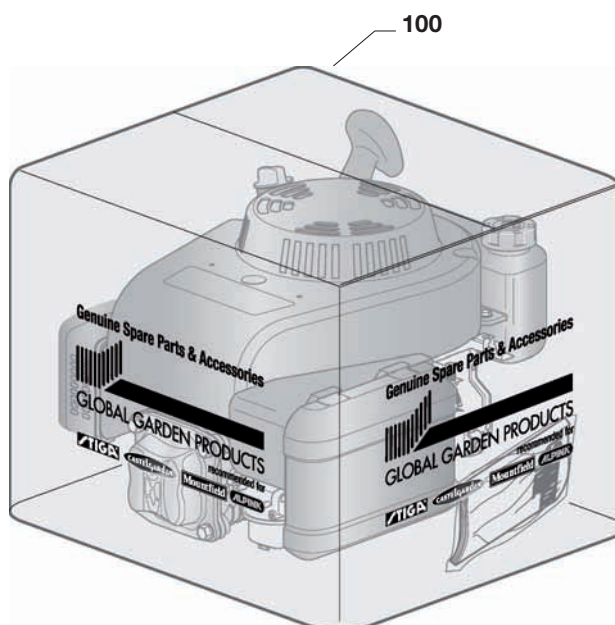

N.	CODE	Q.TY	DESCRIZIONE	DESCRIPTION	DESCRIPTION	BESCHREIBUNG
32	118550245/0	1	ASS. TESTA CILINDRO	CYLINDER HEAD ASSY	ENS. CULASSE DU CYLINDRE	ZYLINDERKOPF
33	118550425/0	1	PROTEZIONE SILENZIATORE	MUFFLER GUARD	PROTECTION SILENCIEUX	SCHALLDÄMPFERSCHUTZ
34	118550426/0	1	SILENZIATORE	MUFFLER	SILENCIEUX	SCHALLDÄMPFER
35	118550270/0	1	GUARNIZIONE SILENZIATORE	GASKET, MUFFLER	GARNITURE SILENCIEUX	SCHALLDÄMPFERDICHTUNG
36	118550297/0	4	VITE	SCREW	VIS	SCHRAUBE
37	118550298/0	2	PRIGIONIERO	STUD BOLT	PRISONNIER	STIFTSCHRAUBE
38	118550219/0	1	CANDELA	SPARK PLUG	BOUGIE	ZÜNDKERZE
39	118550296/1	1	COPERCHIO VALVOLE	COVER COMP., HEAD	CACHE-SOUPAPES	VENTILABDECKUNG
40	118550279/0	1	ASS. PISTONE	PISTON ASSY	ENS.PISTON	SET KOLBEN
41	118550272/0	1	ALBERO CAMME	CAMSHAFT ASSY	ARBRE À CAMES	NOCKENWELLE
42	118550415/0	1	ASS. ALBERO MOTORE	CRANKSHAFT	ARBRE MOTEUR	SET MOTORWELLE
43	118550311/0	1	ASS. TUBO LIVELLO OLIO	OIL FILLER ASSY	ENSEMBLE TUYAU NIVEAU HUILE	GESAMTANSICHT ÖLSTANDROHR
44	118550413/0	1	TUBO SFIATO	BREATHER FULE PIPE	TUYAU SOUPIRAIL	ENTLÜFTERROHR
45	118550308/0	1	ASS. ALBERO REGOLATORE	SHAFT, GOVERNOR ARM ASSY	TRINGLE COMMANDE DE PUISSANCE DE CARBURATEUR	VERGASERLEISTUNGSHEBEL- GESTÄNGE
46	118550291/0	1	ASS. ALZAVOLVOLE	VALVE LIFTER ASSY	ENS. POUSSOIR DE VALVE	SATZ VENTILHEBER
47	118550290/0	2	ASS. ASTE DI PUNTERIA	PUSH RODS ASSY	ENS. TIGE	SATZ STANGE
48	118550280/0	1	CUSCINETTO	BEARING	ROULEMENT	KUEGELLAGER
49	118550285/0	1	ASS. BIELLA MOTORE	CONNECTING ROD ASSY	ENS. BIELLE	SET PLEUELSTANGE
50	118550283/0	1	RONDELLA	WASHER	RONDELLE	SCHEIBE
51	118550288/0	1	LINGUETTA PER VOLANO	FLYWHEEL KEY	LANGUETTE POUR VOLANT	LASCHE F. SCHWUNGRAD
52	118550300/0	1	ANELLO DI TENUTA	OIL SEAL	ANNEAU DE TENUE	DICHTRING
53	118550310/0	1	ASS. CARTER MOTORE	CRANKCASE COVER ASSY	ENS. CARTER MOTEUR	SATZ MOTORGEHÄUSE
54	118550313/0	1	ASS. REGOLATORE	SPEED GOVERNOR ASSY	ENS. RÉGULATEUR DE VITESSE	SATZ DREZAHLREGLER
55	118550379/0	1	ANELLO DI TENUTA	OIL SEAL	ANNEAU DE TENUE	DICHTRING
56	118550414/0	1	GUARNIZIONE CARTER MOTORE	CRANKCASE GASKET	GARNITURE CARTER	GEHÄUSEDICHTUNG
C	118550293/0	1	ASS. VALVOLA ASPIRAZIONE	INTAKE VALVE ASSY	ENS. SOUPAPE ASPIRATION	SATZ ANSAUGVENTIL
D	118550295/0	1	ASS. VALVOLA SCARICO	EX-HAUST VALVE ASSY	ENS. SOUPAPE ÉVACUATION	SATZ ABFLUSSVENTIL
E	118550273/0	1	SET BILANCIERI VALVOLE	VALVE ARM SET	ENS. CULBUTEUR	SATZ KIPPHEBEL
F	118550287/0	1	ASS. FASCE ELASTICHE	PISTON, RING SET	ENS. BAGUES ÉLASTIQUES	SET ELASTISCHE RINGE
G	118550247/0	1	ASS. GUARNIZIONI MOTORE	ENGINE GASKET SET	KIT GARNITURES MOTEUR	SATZ DICHTUNGEN MOTOR
H	118550429/0	1	ASS. GUARNIZIONI TESTA CILINDRO	CYLINDER HEAD GASKET SET	CULASSE CYLINDRE KIT GARNITURES	SATZ DICHTUNGEN ZYLINDERKOPF