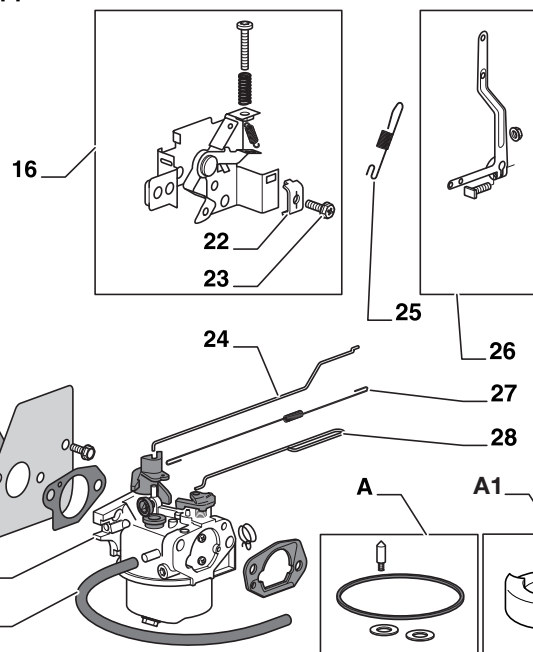

WBE0704

196 cc

2009

106.0

1 / 6

N.	CODE	Q.TY	DESCRIZIONE	DESCRIPTION	DESCRIPTION	BESCHREIBUNG
1	118550277/0	1	ASS. AVVIATORE	STARTER ASSY	DÉMARREUR	SET STARTER
2	118550336/0	1	DADO	NUT	ECROU	MUTTER
3	118550335/0	1	COPPA AVVIAMENTO	STARTER CUP	COUPE DÉMARREUR	STARTERGEHÄUSE
4	118550254/0	1	VENTOLA VOLANO	FLYWHEEL FAN	VENTILATEUR	GEBLÄSE
5	118550253/0	1	ASS. VOLANO C/MASSE	FLYWHEEL ASS.Y	ENS. VOLANT	SCHWUNGRAD MAGNET
6	118550301/0	1	PRIGIONIERO	STUD BOLT	PRISONNIER	STIFTSCHRAUBE
7	118550255/0	1	BOBINA ELETTRONICA	ELETTRONIC COIL	BOBINE ÉLECTRONIQUE	ELEKTRONIKSPULE
9	118550274/0	1	IMPUGNATURA AVVIAMENTO	STARTER HANDLE	POIGNEE DEMARREUR	ANLASSERGRIFF
10	118550275/0	1	KIT AGGANCI AVVIATORE	STARTER PAWL SET	KIT ACCROCHAGE DEMARREUR	ANLASSER-EINSPANNSATZ
11	118550258/1	1	ASS. FILTRO ARIA	AIR CLEANER ASSY	ENS. FILTRE A AIR	LUFTFILTER
12	118550305/0	1	ASS. GUARNIZIONE SFIATO OLIO	GASKET ASSY	ENS. GARNITURES	SATZ DICHTUNGEN
13	118550376/0	1	ASS. FRENO VOLANO	FLYWHEEL BRAKE SWITCH ASSY	FREIN VOLANT	BREMSE
14	118550302/0	2	PRIGIONIERO	STUD BOLT	PRISONNIER	STIFTSCHRAUBE
15	118550428/0	1	TUBO CARBURANTE	FUEL PIPE	CONDUITE COMBUSTIBLE	KRAFTSTOFFLEITUNG
16	118550259/0	1	COMANDO ACCELERATORE	REMOTE CONTROL ASSY	COMAND DU ACCELERATEUR	GASGESTANGE
17	118550299/0	2	PRIGIONIERO	STUD BOLT	PRISONNIER	STIFTSCHRAUBE
18	118550339/0	1	TAPPO SERBATOIO	FUEL CAP	BOUCHON RESERVOIR	TANKEINFÜLLSTOPFEN
19	118550314/0	1	FILTRO CARBURANTE	FUEL FILTER	FILTRE CARBURANT	TREIBSTOFFFILTER
20	118550316/0	1	SERBATOIO	TANK	RESERVOIR	TANK
21	118550257/0	1	ELEMENTO FILTRANTE	AIR FILTER	ELEMENT FILTRANT	FILTERELEMENT
21A	118550396/0	1	COPERCHIO FILTRO ARIA	AIR CLEANER COVER	COUVERCLE FILTRE AIR	LUFTFILTERDECKEL
22	118550337/0	1	FERMAGLIO CAVO	CASING CLAMP	BOUCLE CABLE	KABELKLEMME
23	118550338/0	1	VITE	SCREW	VIS	SCHRAUBE
24	118550424/0	1	ASTINA ACCELERATORE	GOVERNOR LINK	LIEN DE GOUVERNEUR	REGLERZUGSTANGE
25	118550261/0	1	MOLLA	SPRING	RESSORT	FEDER
26	118550267/0	1	LEVA COMANDO ACC.	ARM GOVERNOR ASSY	ENS. GOUVERNEUR LEVIER	HEBEL
27	118550263/0	1	MOLLA	SPRING	RESSORT	FEDER
28	118550265/0	1	LEVA COMANDO ARIA	CHOKE CONTROL ROD	LEVIER AIR	CHOKERHEBEL
29	118550252/0	1	CARBURATORE	CARBURETTOR	CARBURATEUR	VERGASER
30	118550315/0	1	PRIGIONIERO	STUD BOLT	PRISONNIER	STIFTSCHRAUBE
A	118550388/0	1	KIT RIPARAZIONE	KIT REPAIR	KIT RÉPARATION	SATZ REPARATUR
A1	118550389/0	1	KIT RIPARAZIONE CARBURATORE	KIT REPAIR, CARBURETTOR	KIT RÉPARATION CARBURETEUR	SATZ REPARATUR, VERGASER
B	118550249/0	1	ASS. GURANIZIONI CARBURATORE	GASKET CARBURETTOR ASSY	ENS. GARNITURES CARBURATEUR	SATZ DICHTUNGEN FÜR VERGASER