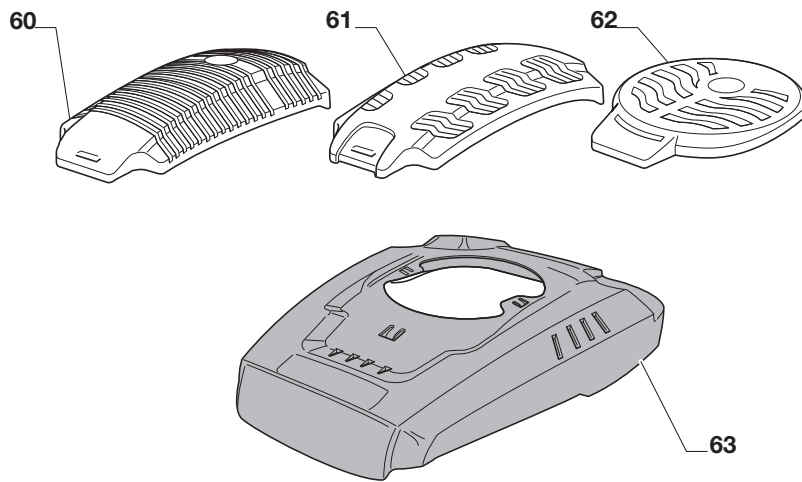

WBE0704

196 cc

2009

106.0

3 / 6

N.	CODE	Q.TY	DESCRIZIONE	DESCRIPTION	DESCRIPTION	BESCHREIBUNG
32	118550245/0	1	ASS. TESTA CILINDRO	CYLINDER HEAD ASSY	ENS. CULASSE DU CYLINDRE	ZYLINDERKOPF
33	118550268/1	1	PROTEZIONE SILENZIATORE	MUFFLER GUARD	PROTECTION SILENCIEUX	SCHALLDÄMPFERSCHUTZ
34	118550269/0	1	SILENZIATORE	MUFFLER	SILENCIEUX	SCHALLDÄMPFER
35	118550270/0	1	GUARNIZIONE SILENZIATORE	GASKET, MUFFLER	GARNITURE SILENCIEUX	SCHALLDÄMPFERDICHTUNG
36	118550297/0	4	VITE	SCREW	VIS	SCHRAUBE
37	118550298/0	2	PRIGIONIERO	STUD BOLT	PRISONNIER	STIFTSCHRAUBE
38	118550219/0	1	CANDELA	SPARK PLUG	BOUGIE	ZÜNDKERZE
39	118550296/1	1	COPERCHIO VALVOLE	COVER COMP., HEAD	CACHE-SOUPAPES	VENTILABDECKUNG
40	118550279/0	1	ASS. PISTONE	PISTON ASSY	ENS.PISTON	SET KOLBEN
41	118550272/0	1	ALBERO CAMME	CAMSHAFT ASSY	ARBRE À CAMES	NOCKENWELLE
42	118550282/0	1	ASS. ALBERO MOTORE	CRANKSHAFT	ARBRE MOTEUR	SET MOTORWELLE
43	118550311/0	1	ASS. TUBO LIVELLO OLIO	OIL FILLER ASSY	ENSEMBLE TUYAU NIVEAU HUILE	GESAMTANSICHT ÖLSTANDROHR
44	118550307/0	1	TUBO SFIATO	BREATHER FULE PIPE	TUYAU SOUPIRAIL	ENTLÜFTERROHR
45	118550308/0	1	ASS. ALBERO REGOLATORE	SHAFT, GOVERNOR ARM ASSY	TRINGLE COMMANDE DE PUISSANCE DE CARBURATEUR	VERGASERLEISTUNGSHABEL- GESTÄNGE
46	118550291/0	1	ASS. ALZAVALVOLE	VALVE LIFTER ASSY	ENS. POUSSOIR DE VALVE	SATZ VENTILHEBER
47	118550290/0	2	ASS. ASTE DI PUNTERIA	PUSH RODS ASSY	ENS. TIGE	SATZ STANGE
48	118550280/0	1	CUSCINETTO	BEARING	ROULEMENT	KUEGELLAGER
49	118550285/0	1	ASS. BIELLA MOTORE	CONNECTING ROD ASSY	ENS. BIELLE	SET PLEUELSTANGE
50	118550283/0	1	RONDELLA	WASHER	RONDELLE	SCHEIBE
51	118550288/0	1	LINGUETTA PER VOLANO	FLYWHEEL KEY	LANGUETTE POUR VOLANT	LASCHE F. SCHWUNGRAD
52	118550300/0	1	ANELLO DI TENUTA	OIL SEAL	ANNEAU DE TENUE	DICHTRING
53	118550310/0	1	ASS. CARTER MOTORE	CRANKCASE COVER ASSY	ENS. CARTER MOTEUR	SATZ MOTORGEHÄUSE
54	118550313/0	1	ASS. REGOLATORE	SPEED GOVERNOR ASSY	ENS. RÉGULATEUR DE VITESSE	SATZ DREZAHLREGLER
55	118550379/0	1	ANELLO DI TENUTA	OIL SEAL	ANNEAU DE TENUE	DICHTRING
56	118550414/0	1	GUARNIZIONE CARTER MOTORE	CRANKCASE GASKET	GARNITURE CARTER	GEHÄUSEDICHTUNG
C	118550293/0	1	ASS. VALVOLA ASPIRAZIONE	INTAKE VALVE ASSY	ENS. SOUPAPE ASPIRATION	SATZ ANSAUGVENTIL
D	118550295/0	1	ASS. VALVOLA SCARICO	EX-HAUST VALVE ASSY	ENS. SOUPAPE ÉVACUATION	SATZ ABFLUSSVENTIL
E	118550273/0	1	SET BILANCIERI VALVOLE	VALVE ARM SET	ENS. CULBUTEUR	SATZ KIPPEBEL
F	118550287/0	1	ASS. FASCE ELASTICHE	PISTON, RING SET	ENS. BAGUES ÉLASTIQUES	SET ELASTISCHE RINGE
G	118550247/0	1	ASS. GUARNIZIONI MOTORE	ENGINE GASKET SET	KIT GARNITURES MOTEUR	SATZ DICHTUNGEN MOTOR
H	118550429/0	1	ASS. GUARNIZIONI TESTA CILINDRO	CYLINDER HEAD GASKET SET	CULASSE CYLINDRE KIT GARNITURES	SATZ DICHTUNGEN ZYLINDERKOPF