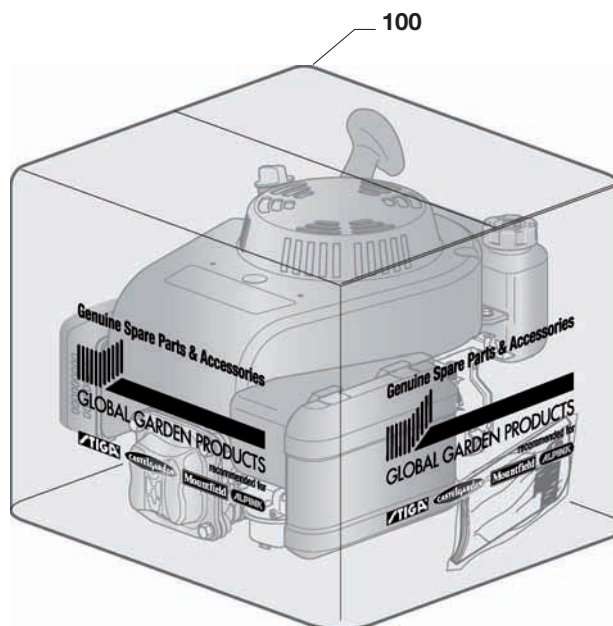

WBE0701 ES

160 cc

2009

105.0

5 / 6

N.	CODE	Q.TY	DESCRIZIONE	DESCRIPTION	DESCRIPTION	BESCHREIBUNG
60	22055452/0	1	CAPPOTTINA	COVER	CAPOT	HAUBE
61	22055450/0	1	CAPPOTTINA	COVER	CAPOT	HAUBE
62	22055439/0	1	CAPPOTTINA	COVER	CAPOT	HAUBE
63	322055463/1	1	CAPPOTTINA	COVER	CAPOT	HAUBE
71	381002068/0	1	CAPPOTTINA	COVER	CAPOT	HAUBE
72	381002067/0	1	CAPPOTTINA	COVER	CAPOT	HAUBE
100	118550411/0	1	MOTORE COMPLETO	ENGINE ASSEMBLED	MOTEUR COMPLETE	MOTOR KOMPLETT