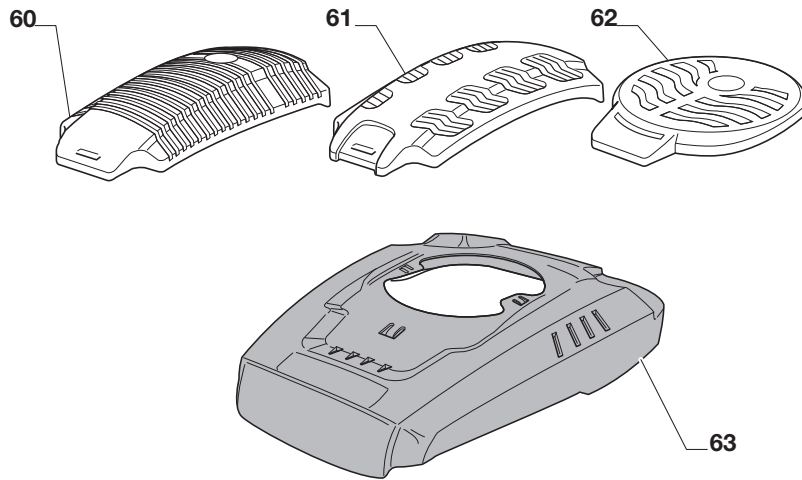

N.	CODE	Q.TY	DESCRIZIONE	DESCRIPTION	DESCRIPTION	BESCHREIBUNG
60	22055452/0	1	CAPPOTTINA	COVER	CAPOT	HAUBE
61	22055450/0	1	CAPPOTTINA	COVER	CAPOT	HAUBE
62	22055439/0	1	CAPPOTTINA	COVER	CAPOT	HAUBE
63	322055477/0	1	CAPPOTTINA	COVER	CAPOT	HAUBE
71	381002068/0	1	CAPPOTTINA	COVER	CAPOT	HAUBE
72	381002067/0	1	CAPPOTTINA	COVER	CAPOT	HAUBE
100	118550431/0	1	MOTORE COMPLETO	ENGINE ASSEMBLED	MOTEUR COMPLETE	MOTOR KOMPLETT