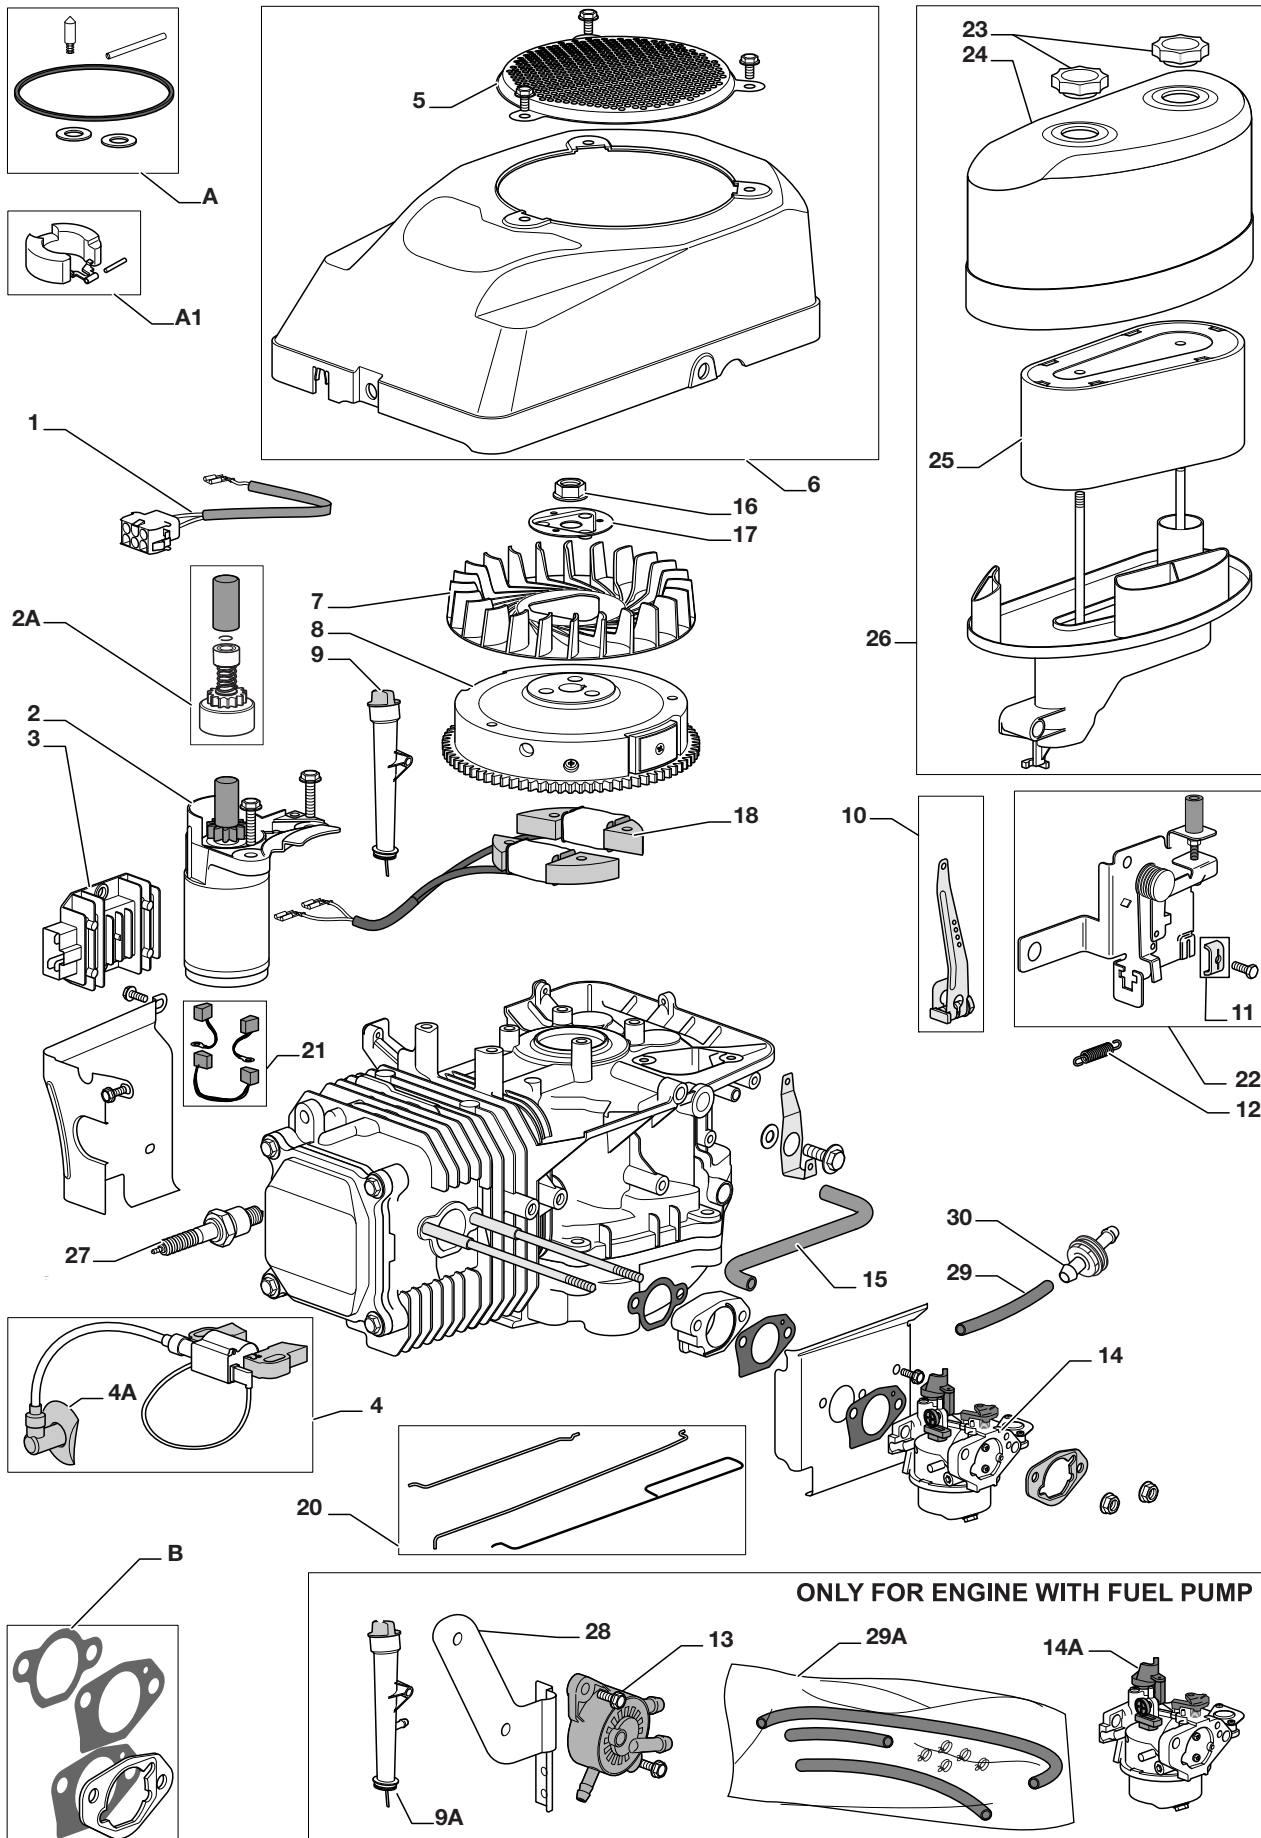

TRE0701

432 cc

2009

322.0

1 / 5

N.	CODE	Q.TY	DESCRIZIONE	DESCRIPTION	DESCRIPTION	BESCHREIBUNG
1	118550207/0	1	CABLAGGIO REGOLATORE	OUTPUT WIRE, RECTIFIER	CABLAGERS RECTIFIER	KABELRECTIFIER
2	118550214/0	1	ASS. MOTORINO AVVIAMENTO	START MOTOR ASSY	ENS. MOTEUR DE DEMARREUR	MOTOR KOMPL., ANLASSER
2A	118550365/1	1	KIT RIPARAZIONE	KIT REPAIR	KIT RÉPARATION	SATZ REPARATUR
3	118550208/0	1	REGOLATORE	RECTIFIER	RECTIFIER	RECTIFIER
4	118550209/0	1	BOBINA ELETTRONICA	ELETTRONIC COIL	BOBINE ÉLECTRONIQUE	ELEKTRONIKSPULE
4A	118550448/0	1	TERMINALE FILO CANDELA	SPARK PLUG TERMINAL	BORNE FIL BOUGIE	DRAHTENDE ZÜNDKERZE
5	118550203/0	1	COPRIVENTILATORE	FAN COVER	COUVERCLE VENTILATEUR	VENTILATOR-DECKEL
6	118550215/0	1	ASS. CAPPOTTINA	COVER ASSY	ENS. CAPOT	SATZ HAUBE
7	118550235/0	1	VENTOLA VOLANO	FLYWHEEL FAN	VENTILATEUR	GEBLÄSE
8	118550234/1	1	ASS. VOLANO C/MASSE	FLYWHEEL ASS.Y	ENS. VOLANT	SCHWUNGRAD MAGNET
9	118550205/1	1	ASS. TUBO LIVELLO OLIO	OIL FILLER ASSY	ENSEMBLE TUYAU NIVEAU HUILE	GESAMTANSICHT ÖLSTANDROHR
9A	118550444/0	1	ASS. TUBO LIVELLO OLIO (POMPA BENZINA)	OIL FILLER ASSY (FUEL PUMP)	ENSEMBLE TUYAU NIVEAU HUILE (POMPE ESSENCE)	GESAMTANSICHT ÖLSTANDROHR (SATZ ÖLBENZINE)
10	118550330/1	1	LEVA COMANDO ACC.	ARM GOVERNOR ASSY	ENS. GOUVERNEUR LEVIER	HEBEL
11	118550212/0	1	FERMAGLIO CAVO	CASING CLAMP	BOUCLE CABLE	KABELKLEMME
12	118550213/0	1	MOLLA	SPRING	RESSORT	FEDER
13	118550349/1	1	ASS. POMPA BENZINA	FUEL PUMP ASSY	POMPE ESSENCE	SATZ ÖLBENZINE
14	118550374/0	1	CARBURATORE	CARBURETTOR	CARBURATEUR	VERGASER
14A	118550375/0	1	CARBURATORE (POMPA BENZINA)	CARBURETTOR (FUEL PUMP)	CARBURATEUR (POMPE ESSENCE)	VERGASER (SATZ ÖLBENZINE)
15	118550225/1	1	TUBO SFIATO	BREATHER FULE PIPE	TUYAU SOUPIRAIL	ENTLÜFTERROHR
16	118550237/0	1	DADO	NUT	ECROU	MUTTER
17	118550236/0	1	COPPA AVVIAMENTO	STARTER CUP	COUPE DÉMARREUR	STARTERGEHÄUSE
18	118550210/1	1	ASS. CARICA BOBINA	COIL ASSY, CHARGE	ENS. BOBINE, CHARGEUR	SPULELADEGERAT
20	118550239/1	1	ASS. ASTE CONTR. ACCELERATORE	GOVERNOR ROD ASSY	ENS. ROD DU GOUVERNEUR	REGLER-GESTÄNGE
21	118550332/1	1	SPAZZOLA	BRUSHHOLD	BROSS	BÜRSTEN
22	118550331/1	1	ASS. COMANDO ACCELERATORE	REMOTE CONTROL ASSY	ENS. COMAND DU ACCELERATEUR	SATZ GASGESTANGE
23	118550201/0	2	MANOPOLA	KNOB	POIGNEE	KNOPF
24	118550200/0	1	COPERCHIO FILTRO ARIA	AIR CLEANER COVER	COUVERCLE FILTRE AIR	LUFTFILTERDECKEL
25	118550199/0	1	FILTRO ARIA	AIR FILTER	ELEMENT FILTRANT	FILTERELEMENT
26	118550202/1	1	ASS. FILTRO ARIA	AIR CLEANER ASSY	ENS. FILTRE A AIR	LUFTFILTER
27	9400-0244-00	1	CANDELA	SPARK PLUG	BOUGIE	ZÜNDKERZE
28	118550348/1	1	SUPPORTO POMPA BENZINA	FUEL PUMP STIFFERNING	SUPPORT POMPE ESSENCE	UNTERSTÜTZUNGSPUMPE BENZIN
29	118550432/0	1	TUBO CARBURANTE	FUEL PIPE	CONDUITE COMBUSTIBLE	KRAFTSTOFFLEITUNG
29A	118550441/0	1	TUBO CARBURANTE (POMPA BENZINA)	FUEL PIPE (FUEL PUMP)	CONDUITE COMBUSTIBLE (POMPE ESSENCE)	KRAFTSTOFFLEITUNG (SATZ ÖLBENZINE)
30	118550354/1	1	FILTRO CARBURANTE	SCREEN	FILTRE CARBURANT	TREIBSTOFFFILTER
A	118550442/0	1	KIT GUARNIZIONI CARBURATORE	CARBURETTOR GASKET SET	KIT GARNITURES CARBURATEUR	SATZ DICHTUNGEN FÜR VERGASER
A1	118550440/0	1	KIT RIPARAZIONE CARBURATORE	KIT REPAIR, CARBURETTOR	KIT RÉPARATION CARBURETEUR	SATZ REPARATUR, VERGASER
B	118550217/0	1	ASS. GUARNIZIONI	GASKET SET	KIT GARNITURES	SATZ DICHTUNGEN