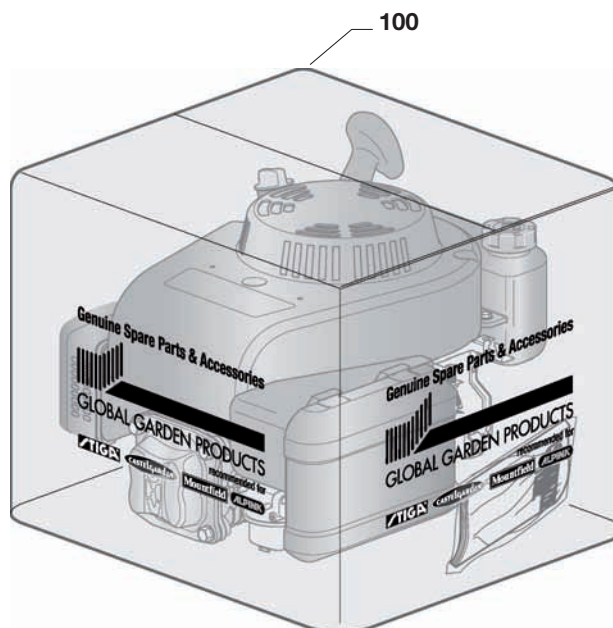

WBE0704

196 cc

2009

106.0

3 / 6

N.	CODE	Q.TY	DESCRIZIONE	DESCRIPTION	DESCRIPTION	BESCHREIBUNG
32	118550245/0	1	ASS. TESTA CILINDRO	CYLINDER HEAD ASSY	ENS. CULASSE DU CYLINDRE	ZYLINDERKOPF
33	118550268/1	1	PROTEZIONE SILENZIATORE	MUFFLER GUARD	PROTECTION SILENCIEUX	SCHALLDÄMPFERSCHUTZ
34	118550269/0	1	SILENZIATORE	MUFFLER	SILENCIEUX	SCHALLDÄMPFER
35	118550270/0	1	GUARNIZIONE SILENZIATORE	GASKET, MUFFLER	GARNITURE SILENCIEUX	SCHALLDÄMPFERDICHTUNG
36	118550297/0	4	VITE	SCREW	VIS	SCHRAUBE
37	118550298/0	2	PRIGIONIERO	STUD BOLT	PRISONNIER	STIFTSCHRAUBE
38	118550219/0	1	CANDELA	SPARK PLUG	BOUGIE	ZÜNDKERZE
39	118550296/1	1	COPERCHIO VALVOLE	COVER COMP., HEAD	CACHE-SOUPAPES	VENTILABDECKUNG
40	118550279/0	1	ASS. PISTONE	PISTON ASSY	ENS.PISTON	SET KOLBEN
41	118550272/0	1	ALBERO CAMME	CAMSHAFT ASSY	ARBRE À CAMES	NOCKENWELLE
42	118550282/0	1	ASS. ALBERO MOTORE	CRANKSHAFT	ARBRE MOTEUR	SET MOTORWELLE
43	118550311/0	1	ASS. TUBO LIVELLO OLIO	OIL FILLER ASSY	ENSEMBLE TUYAU NIVEAU HUILE	GESAMTANSICHT ÖLSTANDROHR
44	118550307/0	1	TUBO SFIATO	BREATHER FULE PIPE	TUYAU SOUPIRAIL	ENTLÜFTERROHR
45	118550308/0	1	ASS. ALBERO REGOLATORE	SHAFT, GOVERNOR ARM ASSY	TRINGLE COMMANDE DE PUISSANCE DE CARBURATEUR	VERGASERLEISTUNGSHABEL- GESTÄNGE
46	118550291/0	1	ASS. ALZAVALVOLE	VALVE LIFTER ASSY	ENS. POUSSOIR DE VALVE	SATZ VENTILHEBER
47	118550290/0	2	ASS. ASTE DI PUNTERIA	PUSH RODS ASSY	ENS. TIGE	SATZ STANGE
48	118550280/0	1	CUSCINETTO	BEARING	ROULEMENT	KUEGELLAGER
49	118550285/0	1	ASS. BIELLA MOTORE	CONNECTING ROD ASSY	ENS. BIELLE	SET PLEUELSTANGE
50	118550283/0	1	RONDELLA	WASHER	RONDELLE	SCHEIBE
51	118550288/0	1	LINGUETTA PER VOLANO	FLYWHEEL KEY	LANGUETTE POUR VOLANT	LASCHE F. SCHWUNGRAD
52	118550300/0	1	ANELLO DI TENUTA	OIL SEAL	ANNEAU DE TENUE	DICHTRING
53	118550310/0	1	ASS. CARTER MOTORE	CRANKCASE COVER ASSY	ENS. CARTER MOTEUR	SATZ MOTORGEHÄUSE
54	118550313/0	1	ASS. REGOLATORE	SPEED GOVERNOR ASSY	ENS. RÉGULATEUR DE VITESSE	SATZ DREZAHLREGLER
55	118550379/0	1	ANELLO DI TENUTA	OIL SEAL	ANNEAU DE TENUE	DICHTRING
56	118550414/0	1	GUARNIZIONE CARTER MOTORE	CRANKCASE GASKET	GARNITURE CARTER	GEHÄUSEDICHTUNG
C	118550293/0	1	ASS. VALVOLA ASPIRAZIONE	INTAKE VALVE ASSY	ENS. SOUPAPE ASPIRATION	SATZ ANSAUGVENTIL
D	118550295/0	1	ASS. VALVOLA SCARICO	EX-HAUST VALVE ASSY	ENS. SOUPAPE ÉVACUATION	SATZ ABFLUSSVENTIL
E	118550273/0	1	SET BILANCIERI VALVOLE	VALVE ARM SET	ENS. CULBUTEUR	SATZ KIPPEBEL
F	118550287/0	1	ASS. FASCE ELASTICHE	PISTON, RING SET	ENS. BAGUES ÉLASTIQUES	SET ELASTISCHE RINGE
G	118550247/0	1	ASS. GUARNIZIONI MOTORE	ENGINE GASKET SET	KIT GARNITURES MOTEUR	SATZ DICHTUNGEN MOTOR
H	118550429/0	1	ASS. GUARNIZIONI TESTA CILINDRO	CYLINDER HEAD GASKET SET	CULASSE CYLINDRE KIT GARNITURES	SATZ DICHTUNGEN ZYLINDERKOPF