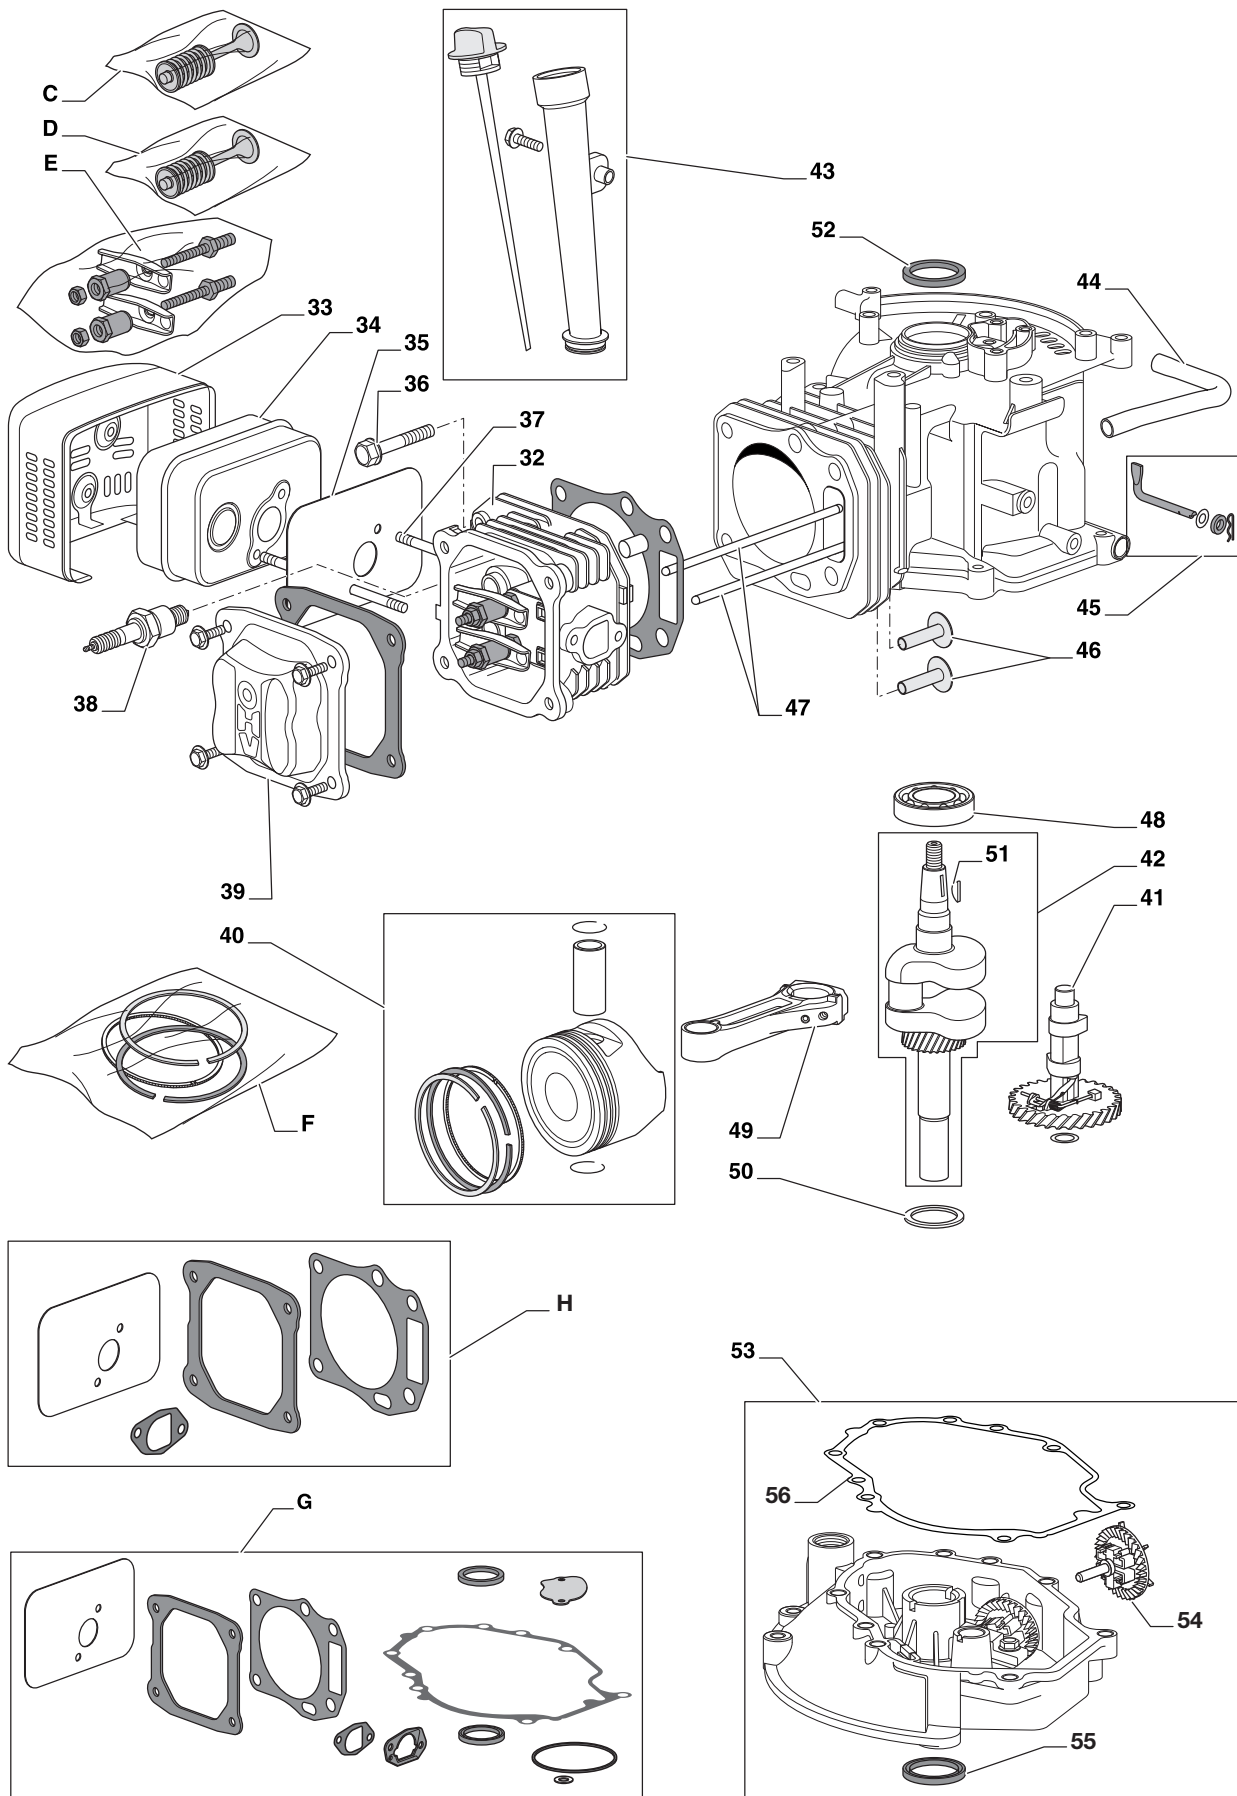

WBE0701-T

160 cc

2009

402.0

3 / 6

N.	CODE	Q.TY	DESCRIZIONE	DESCRIPTION	DESCRIPTION	BESCHREIBUNG
32	118550244/0	1	ASS. TESTA CILINDRO	CYLINDER HEAD ASSY	ENS. CULASSE DU CYLINDRE	ZYLINDERKOPF
33	118550268/1	1	PROTEZIONE SILENZIATORE	MUFFLER GUARD	PROTECTION SILENCIEUX	SCHALLDÄMPFERSCHUTZ
34	118550269/0	1	SILENZIATORE	MUFFLER	SILENCIEUX	SCHALLDÄMPFER
35	118550270/0	1	GUARNIZIONE SILENZIATORE	GASKET, MUFFLER	GARNITURE SILENCIEUX	SCHALLDÄMPFERDICHTUNG
36	118550297/0	4	VITE	SCREW	VIS	SCHRAUBE
37	118550298/0	2	PRIGIONIERO	STUD BOLT	PRISONNIER	STIFTSCHRAUBE
38	118550219/0	1	CANDELA	SPARK PLUG	BOUGIE	ZÜNDKERZE
39	118550296/1	1	COPERCHIO VALVOLE	COVER COMP., HEAD	CACHE-SOUPAPES	VENTILABDECKUNG
40	118550278/0	1	ASS. PISTONE	PISTON ASSY	ENS.PISTON	SET KOLBEN
41	118550271/0	1	ALBERO CAMME	CAMSHAFT ASSY	ARBRE À CAMES	NOCKENWELLE
42	118550281/0	1	ASS. ALBERO MOTORE	CRANKSHAFT	ARBRE MOTEUR	SET MOTORWELLE
43	118550311/0	1	ASS. TUBO LIVELLO OLIO	OIL FILLER ASSY	ENSEMBLE TUYAU NIVEAU HUILE	GESAMTANSICHT ÖLSTANDROHR
44	118550377/0	1	TUBO SFIATO	BREATHER FULE PIPE	TUYAU SOUPIRAIL	ENTLÜFTERROHR
45	118550308/0	1	ASS. ALBERO REGOLATORE	SHAFT, GOVERNOR ARM ASSY	TRINGLE COMMANDE DE PUISSANCE DE CARBURATEUR	VERGASERLEISTUNGSEBEL- GESTÄNGE
46	118550291/0	1	ASS. ALZAVALVOLE	VALVE LIFTER ASSY	ENS. POUSSOIR DE VALVE	SATZ VENTILHEBER
47	118550289/0	1	ASS. ASTE DI PUNTERIA	PUSH RODS ASSY	ENS. TIGE	SATZ STANGE
48	118550280/0	1	CUSCINETTO	BEARING	ROULEMENT	KUEGELLAGER
49	118550284/0	1	ASS. BIELLA MOTORE	CONNECTING ROD ASSY	ENS. BIELLE	SET PLEUELSTANGE
50	118550283/0	1	RONDELLA	WASHER	RONDELLE	SCHEIBE
51	118550288/0	1	LINGUETTA PER VOLANO	FLYWHEEL KEY	LANGUETTE POUR VOLANT	LASCHE F. SCHWUNGRAD
52	118550300/0	1	ANELLO DI TENUTA	OIL SEAL	ANNEAU DE TENUE	DICHTRING
53	118550383/0	1	ASS. CARTER MOTORE	CRANKCASE COVER ASSY	ENS. CARTER MOTEUR	SATZ MOTORGEHÄUSE
54	118550312/0	1	ASS. REGOLATORE	SPEED GOVERNOR ASSY	ENS. RÉGULATEUR DE VITESSE	SATZ DREZAHLREGLER
55	118550379/0	1	ANELLO DI TENUTA	OIL SEAL	ANNEAU DE TENUE	DICHTRING
56	118550380/0	1	GUARNIZIONE CARTER MOTORE	CRANKCASE GASKET	GARNITURE CARTER	GEHÄUSEDICHTUNG
C	118550292/0	1	ASS. VALVOLA ASPIRAZIONE	INTAKE VALVE ASSY	ENS. SOUPAPE ASPIRATION	SATZ ANSAUGVENTIL
D	118550294/0	1	ASS. VALVOLA SCARICO	EX-HAUST VALVE ASSY	ENS. SOUPAPE ÉVACUATION	SATZ ABFLUSSVENTIL
E	118550273/0	1	SET BILANCIERI VALVOLE	VALVE ARM SET	ENS. CULBUTEUR	SATZ KIPPEBEL
F	118550286/0	1	ASS. FASCE ELASTICHE	PISTON, RING SET	ENS. BAGUES ÉLASTIQUES	SET ELASTISCHE RINGE
G	118550404/0	1	ASS. GUARNIZIONI MOTORE	ENGINE GASKET SET	KIT GARNITURES MOTEUR	SATZ DICHTUNGEN MOTOR
H	118550406/0	1	ASS. GUARNIZIONI TESTA CILINDRO	CYLINDER HEAD GASKET SET	CULASSE CYLINDRE KIT GARNITURES	SATZ DICHTUNGEN ZYLINDERKOPF