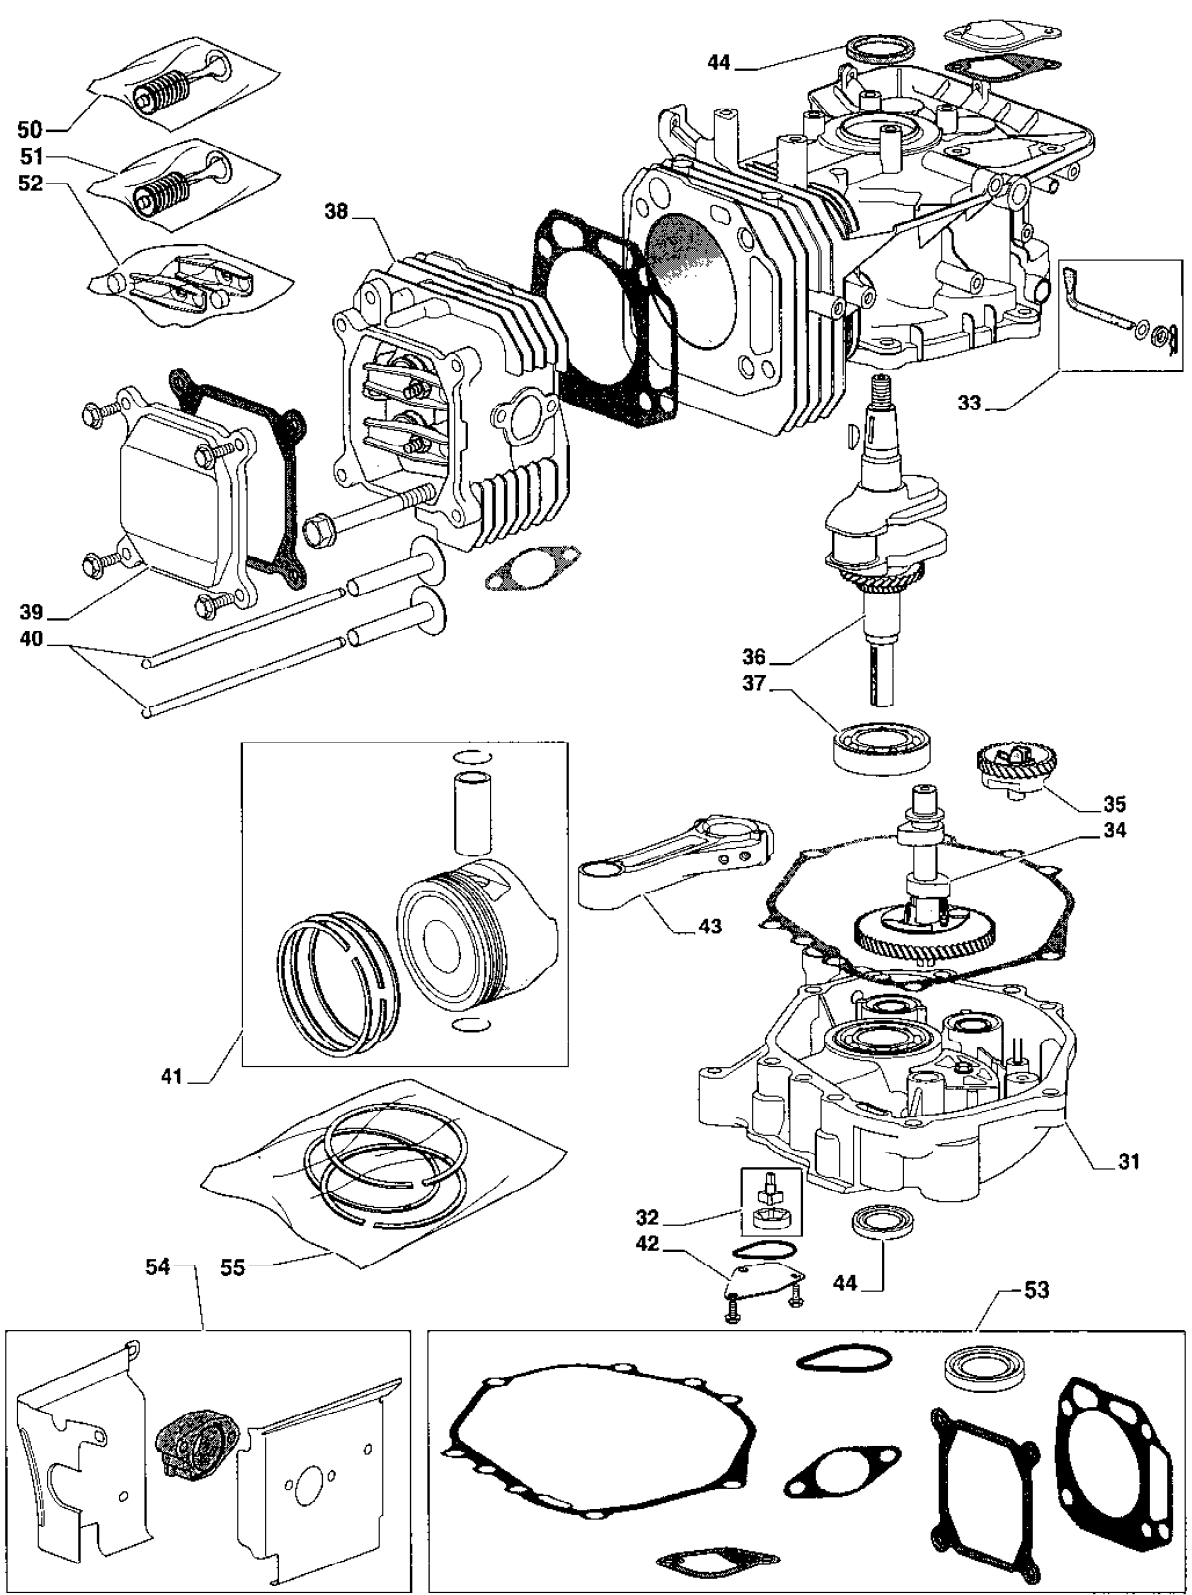

## Abschnitt: GGP-MOTOR WM 12

Pos.	Anzahl	Ersatzteilnr.	Bezeichnung	Satz Anm.	Neu
------	--------	---------------	-------------	-----------	-----

WM12

1	1	118550207/0	Kabel		
2	1	118550214/0	Startmotor		
3	1	118550208/0	Gleichrichter		
4	1	118550209/0	Elektronikspule		
5	1	118550320/0	Ansaugrohr		
6	1	118550319/0	Deckel kpl		
7	1	118550235/0	Ventilator		
8	1	118550234/0	Schwungrad		
9	1	118550205/0	Ölrohr kpl		
10	1	118550330/0	Regulierhebel		
11	1	118550212/0	.Klemme		
12	1	118550213/0	Regulierfeder		
13	1	118550323/0	Vergaser		
14	1	118550321/0	.Filterelement		
15	1	118550325/0	Schlauch		
16	1	118550237/0	Mutter		
17	1	118550236/0	Startscheibe		
18	1	118550210/0	Ladespule		
20	1	118550239/0	Regulierstangen kpl		
21	1	118550332/0	Buersten		
22	1	118550331/0	Regulierplatte		
23	1	9400-0244-00	Zündkerzen		
24	1	118550322/0	.Filterdeckel		
32	1	118550216/0	Rep.satz-Vergaser		
33	1	118550217/0	Dichtungssatz		
99	1	1134-9500-01	Motor kpl		

## Abschnitt: GGP-MOTOR WM 12

Pos.	Anzahl	Ersatzteilnr.	Bezeichnung	Satz	Anm.	Neu
------	--------	---------------	-------------	------	------	-----

WM12

31	1	118550221/0	Deckel-Kurbelgehäus			
32	1	118550224/0	Ölpumpe			
33	1	118550226/0	Regulierhebel			
34	1	118550243/0	Nockenwelle			
35	1	118550347/0	Regulierrad			
36	1	118550232/0	Kurbelwelle			
37	1	118550227/0	Kugellager			
38	1	118550233/0	Zylinderkopf			
39	1	118550206/0	Deckel			
40	1	118550242/0	Druckstangensatz			
41	1	118550328/0	Kolben kpl			
42	1	118550223/0	Ölpumpendeckel			
43	1	118550231/0	Pleuel			
44	2	118550228/0	Dichtring			
50	1	118550240/0	Einsaugventil			
51	1	118550241/0	Auspuffventil			
52	1	118550334/0	Ventilarm			
53	1	118550333/0	Dichtungssatz			
54	1	118550220/0	Schutzblech			
55	1	118550326/0	Kolbenringsatz			