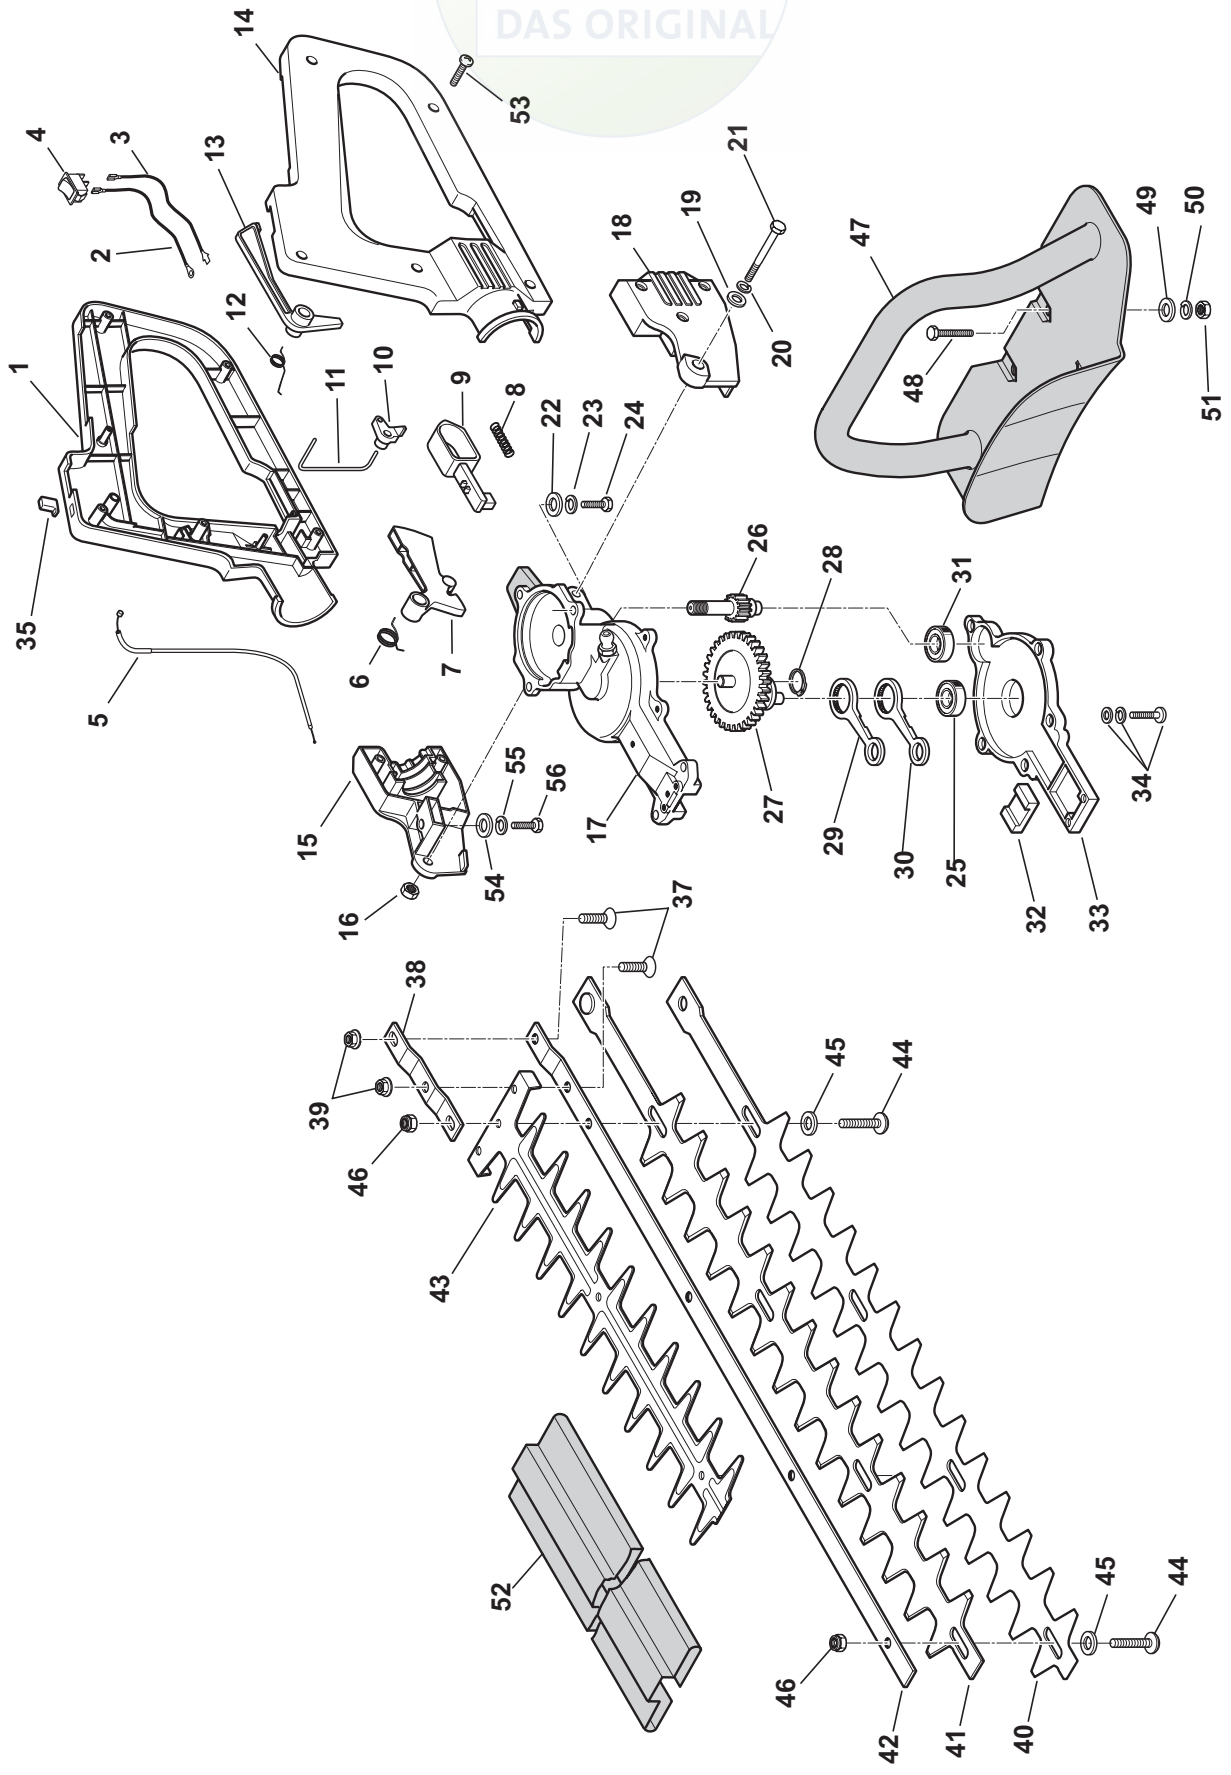

JOIST  
SICHER IST DAS:  
DAS ORIGINAL

N°	Code	Q.ty	Descrizione	Description	Description	Beschreibung	Remarks
1	6981193	1	Impugnatura Destra	Right Handgrip	Branche Dro.	Rechte Griff	
2	6981192	1	Cavo Massa	Earth Cable	Câble Masse	Erdungskabel	
3	6981191	1	Cavo Bobina-Interruttore	Coil-Switch Cable	Câble Bobine-Interrupt.	Spulendraht-Schalter	
4	6981194	1	Interruttore Stop	Stop Switch	Interrupteur D'Arrêt	Stop-Schalter	
5	6981188	1	Cavo Acceleratore	Wire Ass.Y	Câble Accélér.	Starterkabel	
6	6981186	1	Molla Leva Acceleratore	Spring	Ressort	Feder Gashebel	
7	6981187	1	Leva Acceleratore	Throttle Lever	Levier Accélérateur	Gashebel	
8	6981182	1	Molla	Spring	Ressort	Feder	
9	6981183	1	Leva	Gearshift	Levier	Hebel	
10	6981185	1	Gancio	Hook	Accrochage	Haken	
11	6981184	1	Tirante Acceleratore	Throttle Rod	Tige Accélérateur	Spannstift Gashebel	
12	6981189	1	Molla Leva Di Sicurezza	Spring	Ressort	Feder Sicherheitshebel	
13	6981190	1	Leva Di Sicurezza	Safety Lever	Levier De Sécurité	Sicherheitshebel	
14	6981195	1	Impugnatura Sinistra	Left Handgrip	Branche Gau.	Linke Griff	
15	6981180	1	Supporto Destro	Right Support	Support Droite	Rechtes Halter	
16	6981142	1	Dado	Nut	Ecrou	Mutter	
17	6981165	1	Carter	Case	Carter	Blech	
18	6981181	1	Supporto Sinistro	Left Support	Support Gauche	Linkes Halter	
19	6981155	1	Rosetta	Washer	Rondelle	Scheibe	
20	6981152	1	Rosetta	Washer	Rondelle	Scheibe	
21	6981148	1	Vite	Screw	Vis	Schraube	
22	6981156	3	Rosetta	Washer	Rondelle	Scheibe	
23	6981153	3	Rosetta	Washer	Rondelle	Scheibe	
24	6981140	3	Vite	Screw	Vis	Schraube	
25	6981139	1	Cuscinetto	Bearing	Roul. À Billes	Kugellager	
26	6981175	1	Pignone	Pinion	Pignon	Ritzel	
27	6981176	1	Ruota Dentata	Sprocket	Couronne	Zahnkettenrad	
28	6981151	1	Anello Seeger	Ring	Circlip	Ring	
29	6981177	1	Asta Collegamento	Connecting Rod	Tige De Connexion	Verbindungsstab	
30	6981177	1	Asta Collegamento	Connecting Rod	Tige De Connexion	Verbindungsstab	
31	6981097	1	Cuscinetto	Bearing	Roul. À Billes	Kugellager	
32	6981169	1	Pattino	Shoe	Bloc De Glissement	Gleitblock	
33	6981179	1	Carter	Case	Carter	Blech	
34	6981100	6	Rosetta	Washer	Rondelle	Scheibe	
35	6981287	1	Pulsante	Button	Bouton	Knopf	
37	6981281	2	Vite	Screw	Vis	Schraube	
38	6981166	1	Piastrina	Plate	Plaquette	Blech	
39	6981280	2	Dado	Nut	Ecrou	Mutter	
40	6981171	1	Lama Inferiore	Bottom Blade	Lame Inférieure	Untere Klinge	
41	6981170	1	Lama Superiore	Top Blade	Lame Supérieure	Obere Klinge	
42	6981168	1	Guida Lama	Blade Holder	Guide-Lame	Klingenföhrung	
43	6981167	1	Protezione Lama	Blade Guard	Protecteur Lame	Klingenschutz	
44	6981173	4	Vite	Screw	Vis	Schraube	
45	6981172	4	Rosetta	Washer	Rondelle	Scheibe	
46	6981279	4	Dado	Nut	Ecrou	Mutter	
47	6981196	1	Impugnatura Anteriore	Fore Handle	Poignée Avant	Vorderer Griff	
48	6981150	2	Vite	Screw	Vis	Schraube	
49	6981155	2	Rosetta	Washer	Rondelle	Scheibe	
50	6981152	2	Rosetta	Washer	Rondelle	Scheibe	
51	6981142	2	Dado	Nut	Ecrou	Mutter	
52	6981174	1	Coprilama	Blade Cover	Couvre-Lame	Klingenabdeckung	
53	6981149	5	Vite	Screw	Vis	Schraube	
54	6981155	1	Rosetta	Washer	Rondelle	Scheibe	
55	6981152	1	Rosetta	Washer	Rondelle	Scheibe	
56	6981147	1	Vite	Screw	Vis	Schraube	