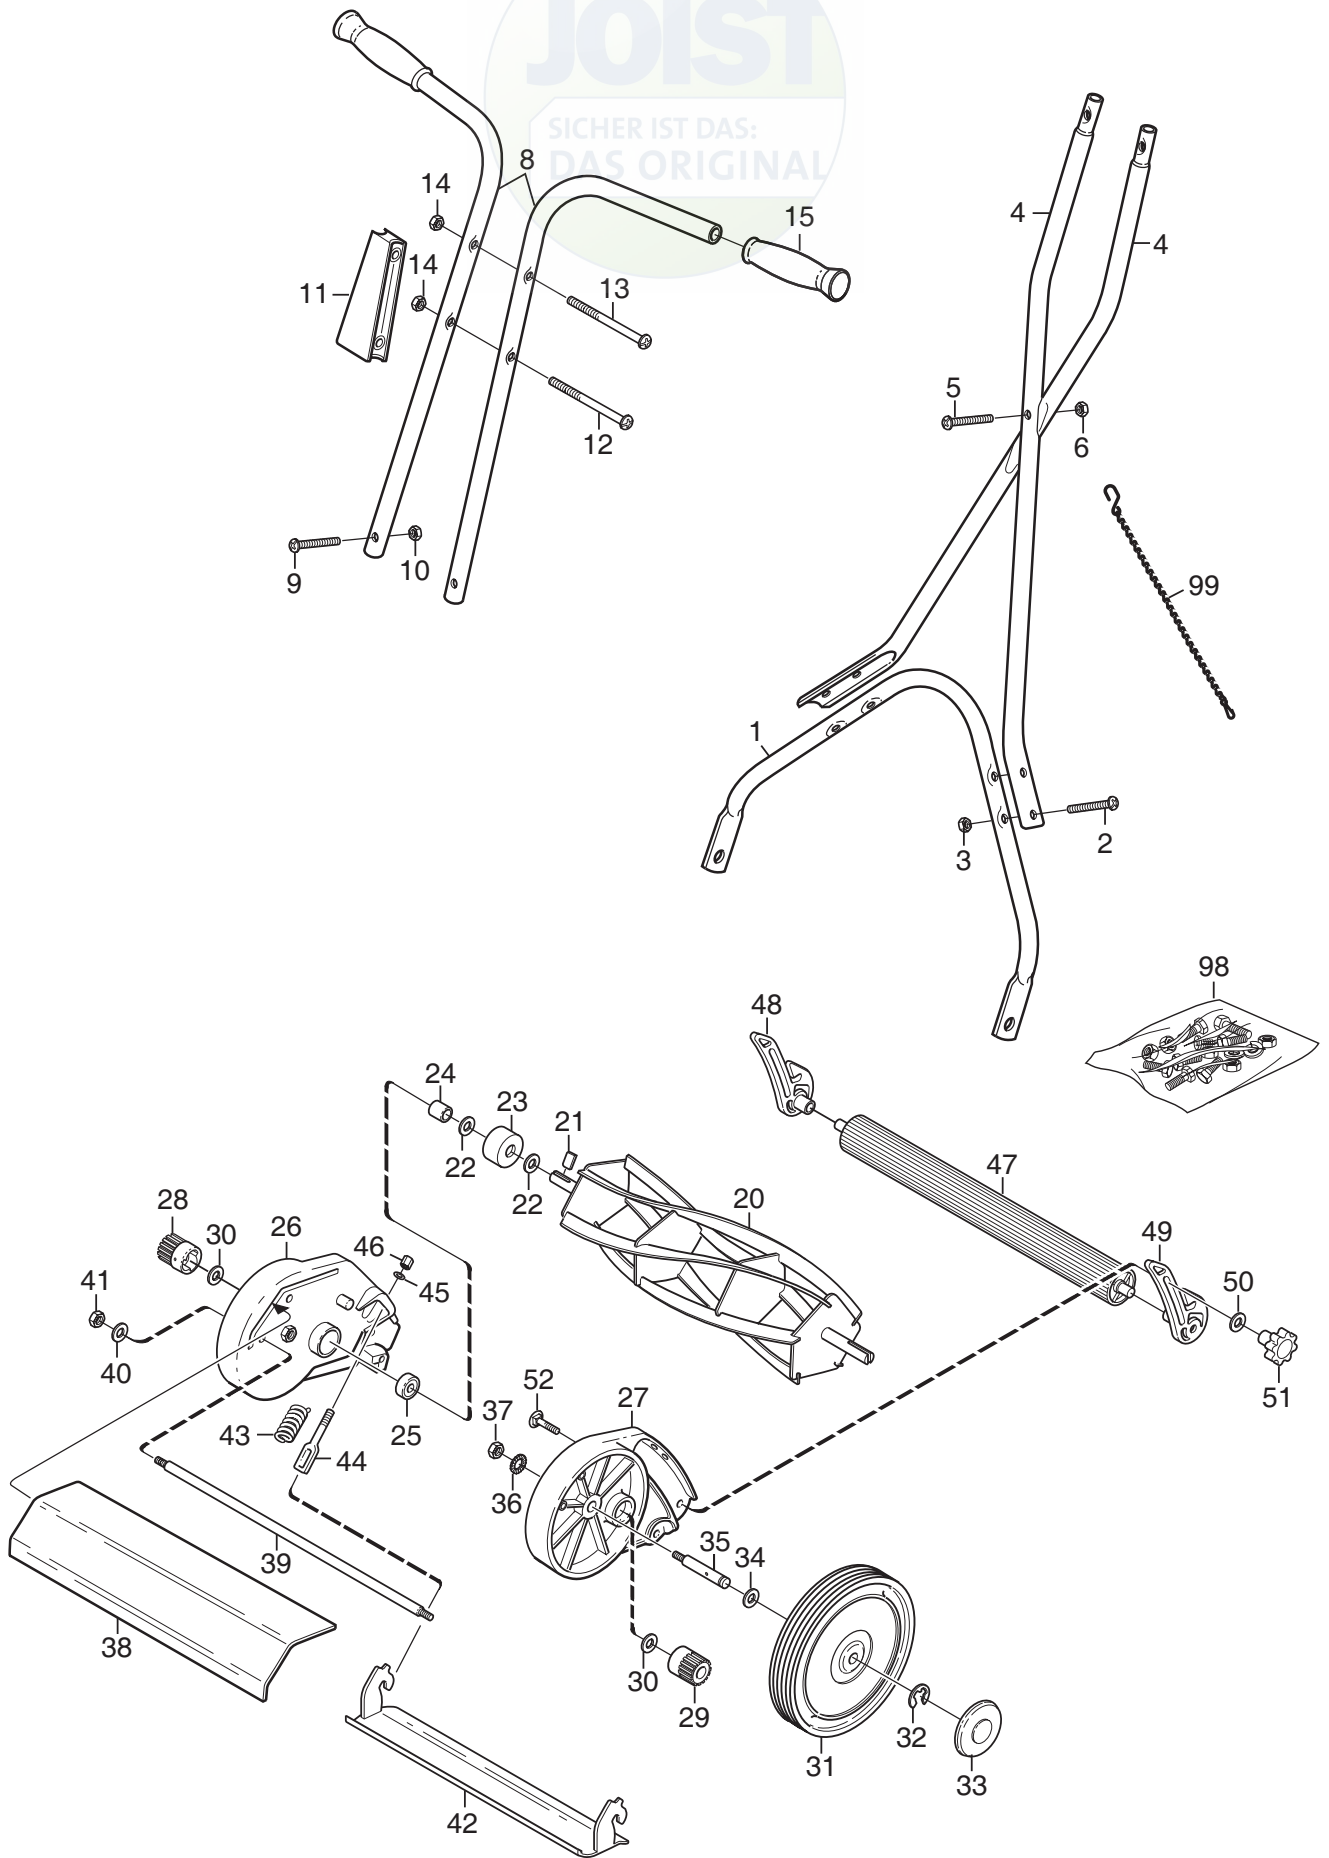

JOIST

SICHER IST DAS:
DAS ORIGINAL

B101

Ausgabe Issue 2006- 1		Bild Nr Picture No B101		VARIOLUX 38 H Alu		VARIOLUX 38 H Alu		Seite Page 20	
Pos. Fig.	Anzahl/Quantity				Artikel Nr. Part No	Bezeichnung	Description	Satz Kit	Anmerkung Notes
1	1				1122- 0328- 01	Stiel- Unterteil	Handle- lower part		
2	4				9865- 0630- 16	Schraube	Screw		
3	4				9799- 0631- 02	Mutter	Nut		
4	2				1122- 0335- 01	Lenkrohr- mittlere	Handle tube- middle		
5	1				9865- 0640- 16	Schraube	Screw		
6	1				9799- 0631- 02	Mutter	Nut		
8	2				1122- 0336- 01	Stiel- Oberteil	Handle- upper part		
9	2				9865- 0630- 16	Schraube	Screw		
10	2				9799- 0631- 02	Mutter	Nut		
11	1				1122- 0337- 01	Distanz	Handle spacer		
12	1				1122- 0338- 01	Schraube	Screw		
13	1				1122- 0339- 01	Schraube	Screw		
14	2				9799- 0631- 02	Mutter	Nut		
15	2				1122- 0340- 01	Griff	Handle grip		
20	1				1122- 0302- 01	Messerzylinder- schw.	Cylinder- black		
21	2				1122- 0307- 01	Mitnehmer	Drive key		
22	4				1122- 0334- 01	Scheibe	Washer		
23	2				1122- 0303- 01	Wickelschutz	Guard		
24	2				1122- 0304- 01	Distanzhülse	Spacer		
25	2				1122- 0311- 01	Kugellager	Ball bearing		
26	1				1122- 0309- 02	Giebel R- rot	Flange RH- red		
27	1				1122- 0308- 02	Giebel L- rot	Flange LH- red		
28	1				1122- 0306- 01	Ritzel- rechts	Gear- RH		
29	1				1122- 0305- 01	Ritzel- links	Gear- LH		
30	2				1122- 0312- 01	Scheibe	Washer		
31	2				1122- 0314- 01	Reifen + Felge Kpl.	Tyre + rim assy		
32	2				1122- 0315- 01	Sicherungsring	Lock ring		
33	2				1122- 0316- 01	Radkappe	Hub cap		
34	2				1122- 0312- 01	Scheibe	Washer		
35	2				1122- 0310- 01	Laufgradachse	Wheel axle		
36	2				9678- 0011- 02	Verriegelungsscheibe	Lock washer		
37	2				9799- 1031- 02	Mutter	Nut		
38	1				1122- 0300- 02	Vorderblech- rot	Front plate- red		
39	3				1122- 0301- 01	Verbindungsstange	Connection rod		
40	6				9683- 0030- 02	Scheibe	Lock washer		
41	6				9799- 0831- 02	Mutter	Nut		
42	1				1122- 0318- 02	Untermesser- rot	Lower blade- red		
43	2				1122- 0320- 01	Druckfeder	Compression spring		
44	2				1122- 0319- 01	Stellschraube	Adjust screw		
45	2				1122- 0322- 01	Scheibe	Washer		
46	2				1122- 0321- 01	Mutter	Nut- adjust screw		
47	1				1122- 0324- 01	Laufrollen	Roller		
48	1				1122- 0323- 02	Laufrollenarm- rechts	Roller holder- RH		
49	1				1122- 0323- 01	Laufrollenarm- links	Roller holder- LH		
50	2				1122- 0322- 01	Scheibe	Washer		
51	2				1122- 0326- 01	Höheneinstellrad	Height adjust knob		
52	2				1122- 0327- 01	Schraube	Screw		
98	1				1122- 0341- 01	Montagesatz	Assembly kit		
99	1				1129- 0019- 01	Kette- Grassammler	Chain- grass collector		