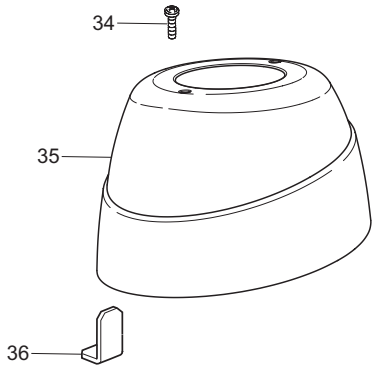

Ausgabe Issue		Bild Nr Picture No		VARIOLUX 48 ECA MOTOR	VARIOLUX 48 ECA MOTOR	Seite Page			
2008- 52		B104				32			
Pos. Fig.	Anzahl/Quantity				Artikel Nr. Part No	Bezeichnung	Description	Satz Kit	Anmerkung Notes
34	2			12728680/0	Schraube	Screw			
35	1			22055099/0	Haube	Motor cover			
36	2			22557154/0	Platte	Plate			
451	1			22785210/0	Haubenhalter	Cover support			
452	4			12728710/0	Schraube	Screw			
453	1			18563641/0	Motor.....	El. motor		Inkl. 453A - 453B	
453 A	1			18740054/0	• Lüfter	• Fan			
453 B	1			18222039/0	• Kondensator	• Capacitor		25 uF	
454	4			12735410/0	Schraube	Screw			
455	4			12583500/0	Schloßscheibe	Washer			
456	4			12293200/0	Mutter	Nut			
457	1			22207211/3	Flansch	Flange			
458	1			22720360/1	Lüftungsschirm	Ventilation screen.....			
459	4			12691800/0	Schraube	Screw			
460	1			12139440/0	Keil	Key			
461	1			22170960/0	Distanz.....	Spacer			
501	1			22463186/2	Messerhalter.....	Blade holder			
502	1			1111- 9741- 01	Messer.....	Blade			
503	2			12583500/0	Schloßscheibe	Washer			
504	2			12793101/0	Schraube	Screw			
505	1			1111- 9755- 01	Blade bolt	Blade bolt			
506	1			12713801/0	Stift.....	Pin			
507	1			22601911/0	Riemenscheibe	Belt pulley			
551	1			22486156/0	Profil- R	Profile- RH			
552	1			22486154/0	Graskorb- untere, R	Grass box- lower, RH			
553	1			22486155/0	Graskorb- untere, L.....	Grass box- lower, LH.....			
554	1			22486157/0	Profil- L.....	Profile- LH			
555	1			22486153/0	Graskorb- Oberteil	Grass box- upper.....