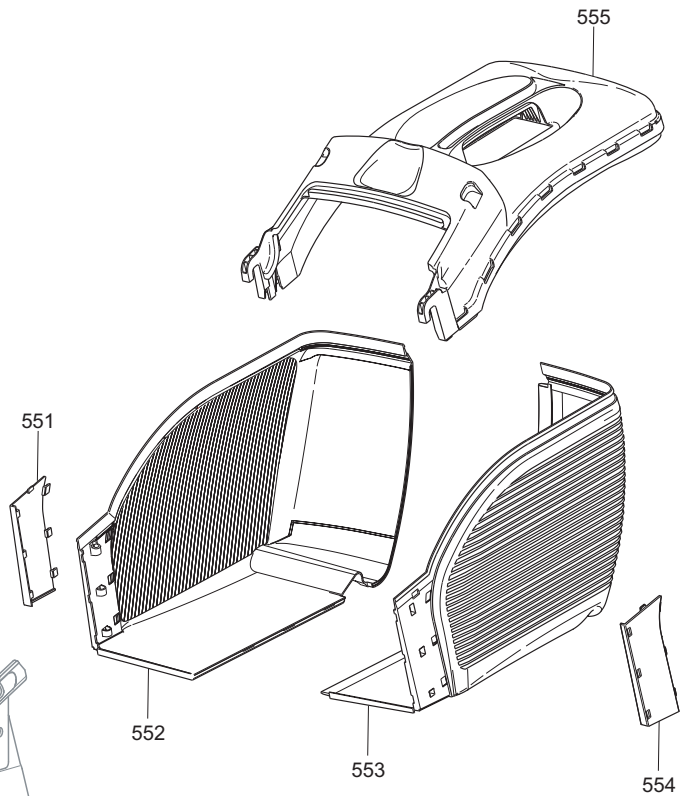

Ausgabe Issue		Bild Nr Picture No		VARIOLUX 48 ECA MOTOR	VARIOLUX 48 ECA MOTOR	Seite Page			
2008- 52		B104				32			
Pos. Fig.	Anzahl/Quantity				Artikel Nr. Part No	Bezeichnung	Description	Satz Kit	Anmerkung Notes
34	2			12728680/0	Schraube	Screw			
35	1			22055099/0	Haube	Motor cover			
36	2			22557154/0	Platte	Plate			
451	1			22785210/0	Haubenhalter	Cover support			
452	4			12728710/0	Schraube	Screw			
453	1			18563641/0	Motor.....	El. motor		Inkl. 453A - 453B	
453 A	1			18740054/0	• Lüfter	• Fan			
453 B	1			18222039/0	• Kondensator	• Capacitor		25 uF	
454	4			12735410/0	Schraube	Screw			
455	4			12583500/0	Schloßscheibe	Washer			
456	4			12293200/0	Mutter	Nut			
457	1			22207211/3	Flansch	Flange			
458	1			22720360/1	Lüftungsschirm	Ventilation screen.....			
459	4			12691800/0	Schraube	Screw			
460	1			12139440/0	Keil	Key			
461	1			22170960/0	Distanz.....	Spacer			
501	1			22463186/2	Messerhalter.....	Blade holder			
502	1			1111- 9741- 01	Messer.....	Blade			
503	2			12583500/0	Schloßscheibe	Washer			
504	2			12793101/0	Schraube	Screw			
505	1			1111- 9755- 01	Blade bolt	Blade bolt			
506	1			12713801/0	Stift.....	Pin			
507	1			22601911/0	Riemenscheibe	Belt pulley			
551	1			22486156/0	Profil- R	Profile- RH			
552	1			22486154/0	Graskorb- untere, R	Grass box- lower, RH			
553	1			22486155/0	Graskorb- untere, L.....	Grass box- lower, LH.....			
554	1			22486157/0	Profil- L.....	Profile- LH			
555	1			22486153/0	Graskorb- Oberteil	Grass box- upper.....