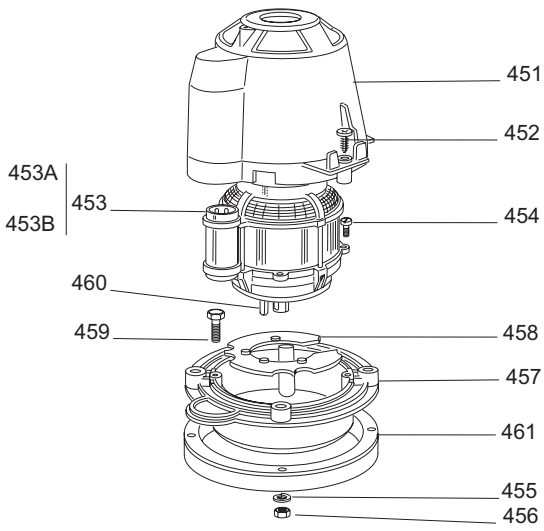

Ausgabe Issue		Bild Nr Picture No		VARIOLUX 48 ECA MOTOR	VARIOLUX 48 ECA MOTOR	Seite Page			
2008- 52		B104				32			
Pos. Fig.	Anzahl/Quantity				Artikel Nr. Part No	Bezeichnung	Description	Satz Kit	Anmerkung Notes
34	2			12728680/0	Schraube	Screw			
35	1			22055099/0	Haube	Motor cover			
36	2			22557154/0	Platte	Plate			
451	1			22785210/0	Haubenhalter	Cover support			
452	4			12728710/0	Schraube	Screw			
453	1			18563641/0	Motor.....	El. motor		Inkl. 453A - 453B	
453 A	1			18740054/0	• Lüfter	• Fan			
453 B	1			18222039/0	• Kondensator	• Capacitor		25 uF	
454	4			12735410/0	Schraube	Screw			
455	4			12583500/0	Schloßscheibe	Washer			
456	4			12293200/0	Mutter	Nut			
457	1			22207211/3	Flansch	Flange			
458	1			22720360/1	Lüftungsschirm	Ventilation screen.....			
459	4			12691800/0	Schraube	Screw			
460	1			12139440/0	Keil	Key			
461	1			22170960/0	Distanz.....	Spacer			
501	1			22463186/2	Messerhalter.....	Blade holder			
502	1			1111- 9741- 01	Messer.....	Blade			
503	2			12583500/0	Schloßscheibe	Washer			
504	2			12793101/0	Schraube	Screw			
505	1			1111- 9755- 01	Blade bolt	Blade bolt			
506	1			12713801/0	Stift.....	Pin			
507	1			22601911/0	Riemenscheibe	Belt pulley			
551	1			22486156/0	Profil- R	Profile- RH			
552	1			22486154/0	Graskorb- untere, R	Grass box- lower, RH			
553	1			22486155/0	Graskorb- untere, L.....	Grass box- lower, LH.....			
554	1			22486157/0	Profil- L.....	Profile- LH			
555	1			22486153/0	Graskorb- Oberteil	Grass box- upper.....