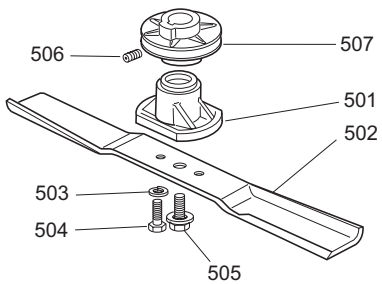

Ausgabe Issue		Bild Nr Picture No		VARIOLUX 48 ECA MOTOR	VARIOLUX 48 ECA MOTOR	Seite Page			
2008- 52		B104				32			
Pos. Fig.	Anzahl/Quantity				Artikel Nr. Part No	Bezeichnung	Description	Satz Kit	Anmerkung Notes
34	2			12728680/0	Schraube	Screw			
35	1			22055099/0	Haube	Motor cover			
36	2			22557154/0	Platte	Plate			
451	1			22785210/0	Haubenhalter	Cover support			
452	4			12728710/0	Schraube	Screw			
453	1			18563641/0	Motor.....	El. motor		Inkl. 453A - 453B	
453 A	1			18740054/0	• Lüfter	• Fan			
453 B	1			18222039/0	• Kondensator	• Capacitor		25 uF	
454	4			12735410/0	Schraube	Screw			
455	4			12583500/0	Schloßscheibe	Washer			
456	4			12293200/0	Mutter	Nut			
457	1			22207211/3	Flansch	Flange			
458	1			22720360/1	Lüftungsschirm	Ventilation screen.....			
459	4			12691800/0	Schraube	Screw			
460	1			12139440/0	Keil	Key			
461	1			22170960/0	Distanz.....	Spacer			
501	1			22463186/2	Messerhalter.....	Blade holder			
502	1			1111- 9741- 01	Messer.....	Blade			
503	2			12583500/0	Schloßscheibe	Washer			
504	2			12793101/0	Schraube	Screw			
505	1			1111- 9755- 01	Blade bolt	Blade bolt			
506	1			12713801/0	Stift.....	Pin			
507	1			22601911/0	Riemenscheibe	Belt pulley			
551	1			22486156/0	Profil- R	Profile- RH			
552	1			22486154/0	Graskorb- untere, R	Grass box- lower, RH			
553	1			22486155/0	Graskorb- untere, L.....	Grass box- lower, LH.....			
554	1			22486157/0	Profil- L.....	Profile- LH			
555	1			22486153/0	Graskorb- Oberteil	Grass box- upper.....