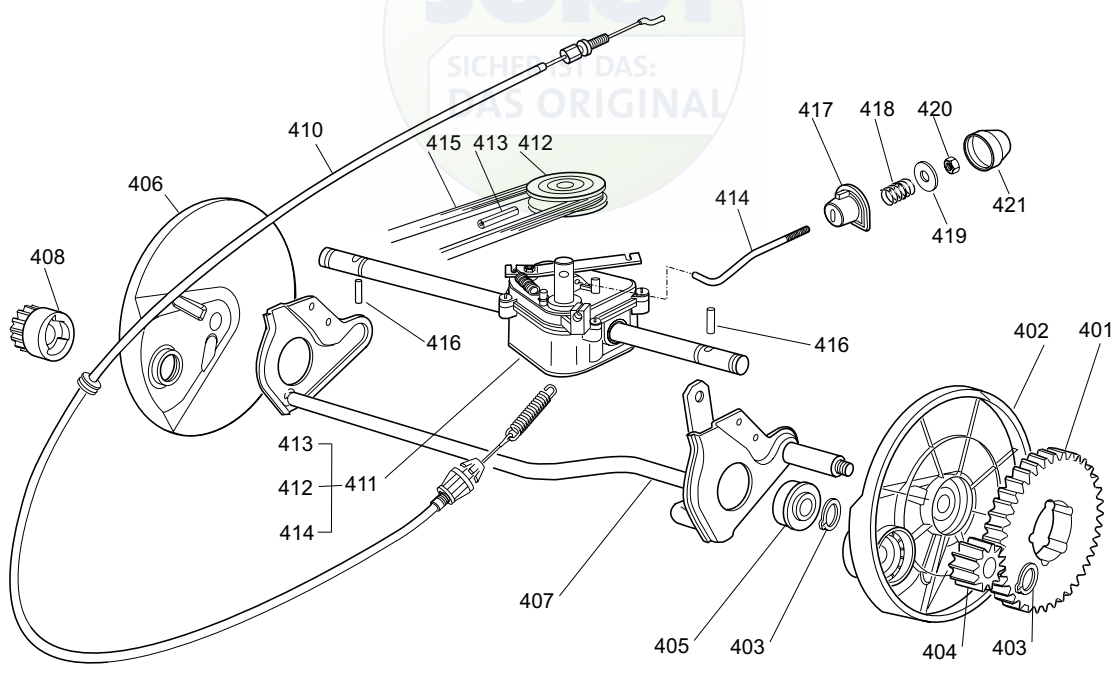

Ausgabe Issue 2008- 52		Bild Nr Picture No B103		VARIOLUX 48 BCA- 48 BCAE GETRIEBE RADAUFHÄNGUNG		VARIOLUX 48 BCA- 48 BCAE TRANSMISSION WHEEL SUSPENSION		Seite Page 42	
Pos. Fig.	Anzahl/Quantity				Artikel Nr. Part No	Bezeichnung	Description	Satz Kit	Anmerkung Notes
	48 BCA BCAE								
251	2				22110409/0	Radkappe.....	Hub cap.....		
252	4				12155000/0	Mutter.....	Nut.....		
253	2				12521350/0	Scheibe.....	Washer.....		
254	8				22122200/0	Kugellager .....	Ball bearing .....		
255	2				81007351/0	Rad.....	Wheel.....		
256	1				81000141/1	Radachse- vorne.....	Wheel axle- front.....		
257	2				12436050/0	Platte .....	Plate.....		
258	1				81006491/0	Höhenverstellstange .....	Height adjust rod .....		
259	1				22171002/0	Distanz.....	Spacer.....		
260	1				12604896/0	Schloßscheibe .....	Lock washer.....		
261	1				12369500/0	Scheibe.....	Washer.....		
262	1				81005121/0	Halter.....	Attachment.....		
263	2				81007343/0	Rad.....	Wheel.....		
264	2				22110410/0	Radkappe.....	Hub cap.....		
265	2				12369500/0	Scheibe.....	Washer.....		
266	2				12530150/0	Scheibe.....	Washer.....		
269	1				22524333/0	Bolzen.....	Bolt.....		
271	1				81003321/0	Höhenverstellhebel .....	Height adjust lever .....		
273	1				22672152/0	Scheibe.....	Washer.....		
274	1				22735571/1	Höhenverstellsektor.....	Height adjust sector .....		
275	1				12154210/0	Mutter.....	Nut.....		
276	1				22109714/0	Deckel.....	Cover .....		
277	2				12815200/0	Schraube .....	Screw.....		
278	2				12292102/0	Mutter.....	Nut.....		
401	2				22120105/1	Kranz .....	Ring gear .....		
402	1				22600093/0	Radschutz.....	Wheel cover .....		
403	4				12608600/0	Seegerring .....	Seegerring .....		
404	1				22570120/1	Ritzel- links .....	Pinion- LH .....		
405	2				19216035/0	Lager .....	Bearing.....		
406	1				22600092/0	Radschutz.....	Wheel cover .....		
407	1				81000147/0	Hinterradachse .....	Rear axle .....		
408	1				22570110/1	Ritzel- rechts.....	Pinion- RH.....		
410	1				81000710/0	Kupplungsdraht.....	Clutch cable .....		
411	1				81003076/0	Getriebe (schw) .....	Transmission (black).....		Inkl. 412 - 414
412	1				22601904/0	• Riemenscheibe .....	• Belt pulley .....		
413	1				12645705/0	• Stift.....	• Pin.....		
414	1				22033283/0	• Verstellstange .....	• Adjustment rod .....		
415	1				1111- 9745- 01	Riemen .....	Belt.....		
416	2				22753000/0	Stift.....	Pin.....		
417	1				22041957/1	Bush .....	Bush.....		
418	1				22450063/0	Feder .....	Spring .....		
419	1				22680009/0	Scheibe.....	Washer.....		
420	1				12154510/0	Mutter.....	Nut.....		
421	1				22110230/0	Kappe .....	Cap.....		