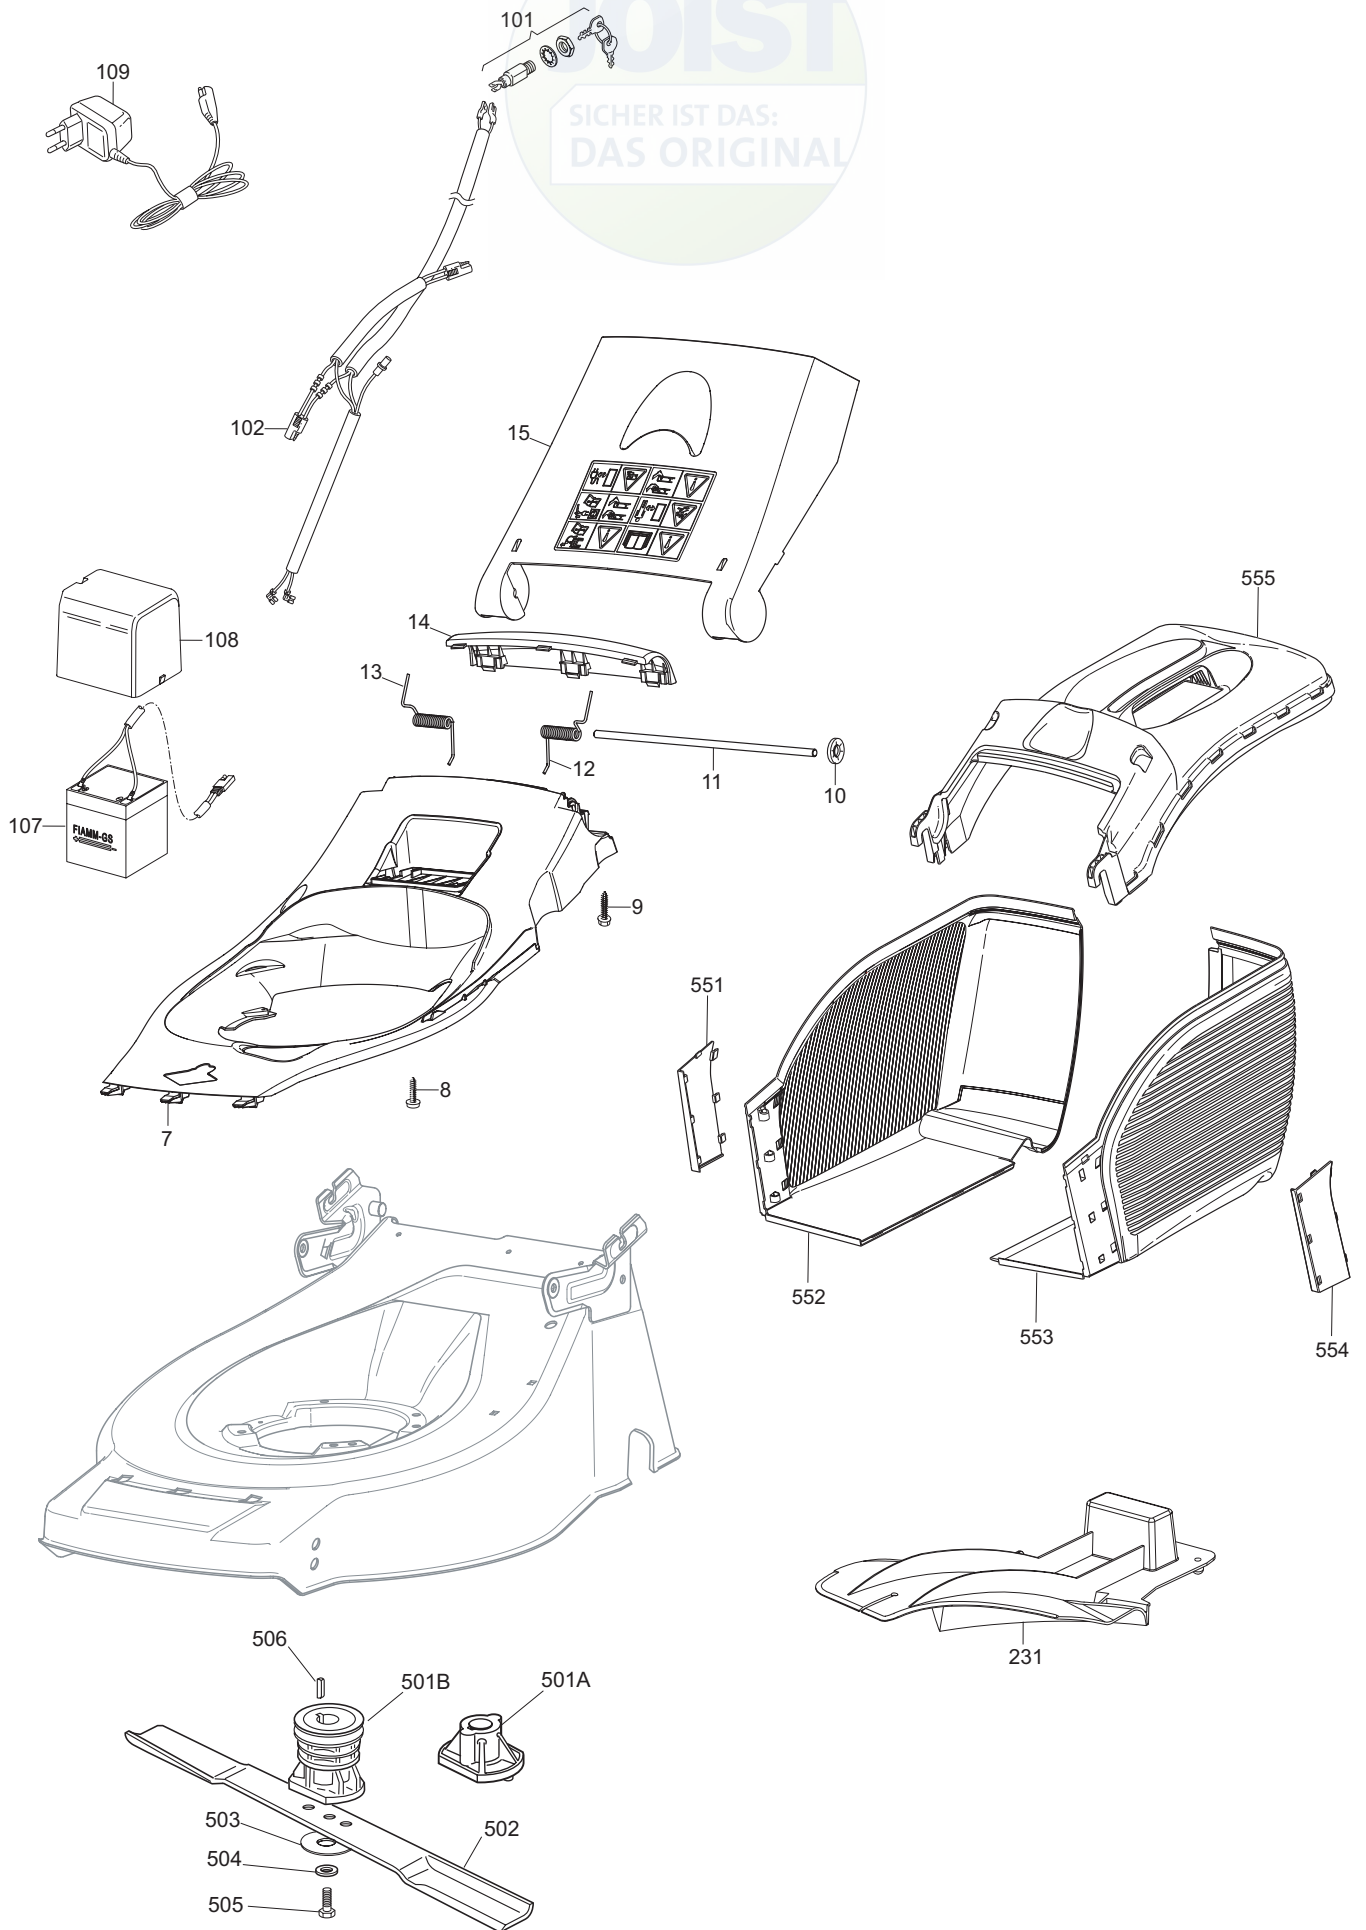

JOIST
SICHER IST DAS:
DAS ORIGINAL

B106

Ausgabe Issue 2008- 52		Bild Nr Picture No B106		VARIOLUX 48 BC- 48 BCA- 48 BCAE MESSER GRASKORB	VARIOLUX 48 BC- 48 BCA- 48 BCAE BLADE GRASSBOX	Seite Page 38		
Pos. Fig.	Anzahl/Quantity			Artikel Nr. Part No	Bezeichnung	Description	Satz Kit	Anmerkung Notes
	48 BC	48 BCA	48 BCAE					
7	1	1		22109715/0	Haube	Cover		
7			1	22109716/0	Haube	Cover		
8	2	2	2	12728688/0	Schraube	Screw		
9	3	3	3	12731600/1	Schraube	Screw		
10	2	2	2	12604899/0	Schloßscheibe	Lock washer		
11	1	1	1	22517859/0	Stange	Rod		
12	1	1	1	22450421/0	Feder- L	Spring- LH		
13	1	1	1	22450422/0	Feder- R	Spring- RH		
14	1	1	1	22109719/0	Halter	Support		
15	1	1	1	22600133/0	Prallblech	Stone guard		
101			1	18450050/0	Schalter	Switch		
102			1	18204196/0	Kabelbündel	Harness		
107			1	18120052/0	Batterie	Battery		
108			1	22109530/0	Deckel	Cover		
109			1	18204120/0	Ladegerät	Battery charger		
231	1	1	1	22140223/0	Mulch Deflektor	Mulch plug		
501 A	1			1111- 9743- 01	Nabe	Hub		
501 B		1	1	1111- 9744- 01	Nabe m. Scheibe	Hub w. pulley		
502	1	1	1	1111- 9741- 01	Messer	Blade		
503	1	1	1	22160400/0	Scheibe	Elastic washer		
504	1	1	1	12523080/0	Scheibe	Washer		
505	1	1	1	12735698/0	Schraube	Screw		
506	1	1	1	12139100/0	Keil	Key		
551	1	1	1	22486156/0	Profil- R	Profile- RH		
552	1	1	1	22486154/0	Graskorb- untere, R	Grass box- lower, RH		
553	1	1	1	22486155/0	Graskorb- untere, L	Grass box- lower, LH		
554	1	1	1	22486157/0	Profil- L	Profile- LH		
555	1	1	1	22486153/0	Graskorb- Oberteil	Grass box- upper