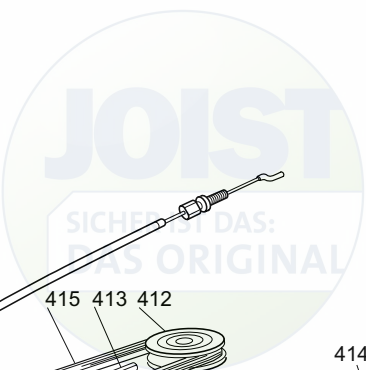

X

JOIST  
SICHER IST DAS:  
DAS ORIGINAL

B106

Ausgabe Issue 2008- 52		Bild Nr Picture No B106		VARIOLUX 48 BC- 48 BCA- 48 BCAE MESSER GRASKORB	VARIOLUX 48 BC- 48 BCA- 48 BCAE BLADE GRASSBOX	Seite Page 38		
Pos. Fig.	Anzahl/Quantity			Artikel Nr. Part No	Bezeichnung	Description	Satz Kit	Anmerkung Notes
	48 BC	48 BCA	48 BCAE					
7	1	1		22109715/0	Haube .....	Cover .....		
7			1	22109716/0	Haube .....	Cover .....		
8	2	2	2	12728688/0	Schraube .....	Screw .....		
9	3	3	3	12731600/1	Schraube .....	Screw .....		
10	2	2	2	12604899/0	Schloßscheibe .....	Lock washer .....		
11	1	1	1	22517859/0	Stange .....	Rod .....		
12	1	1	1	22450421/0	Feder- L .....	Spring- LH .....		
13	1	1	1	22450422/0	Feder- R .....	Spring- RH .....		
14	1	1	1	22109719/0	Halter .....	Support .....		
15	1	1	1	22600133/0	Prallblech .....	Stone guard .....		
101			1	18450050/0	Schalter .....	Switch .....		
102			1	18204196/0	Kabelbündel .....	Harness .....		
107			1	18120052/0	Batterie .....	Battery .....		
108			1	22109530/0	Deckel .....	Cover .....		
109			1	18204120/0	Ladegerät .....	Battery charger .....		
231	1	1	1	22140223/0	Mulch Deflektor .....	Mulch plug .....		
501 A	1			1111- 9743- 01	Nabe .....	Hub .....		
501 B		1	1	1111- 9744- 01	Nabe m. Scheibe .....	Hub w. pulley .....		
502	1	1	1	1111- 9741- 01	Messer .....	Blade .....		
503	1	1	1	22160400/0	Scheibe .....	Elastic washer .....		
504	1	1	1	12523080/0	Scheibe .....	Washer .....		
505	1	1	1	12735698/0	Schraube .....	Screw .....		
506	1	1	1	12139100/0	Keil .....	Key .....		
551	1	1	1	22486156/0	Profil- R .....	Profile- RH .....		
552	1	1	1	22486154/0	Graskorb- untere, R .....	Grass box- lower, RH .....		
553	1	1	1	22486155/0	Graskorb- untere, L .....	Grass box- lower, LH .....		
554	1	1	1	22486157/0	Profil- L .....	Profile- LH .....		
555	1	1	1	22486153/0	Graskorb- Oberteil .....	Grass box- upper .....		