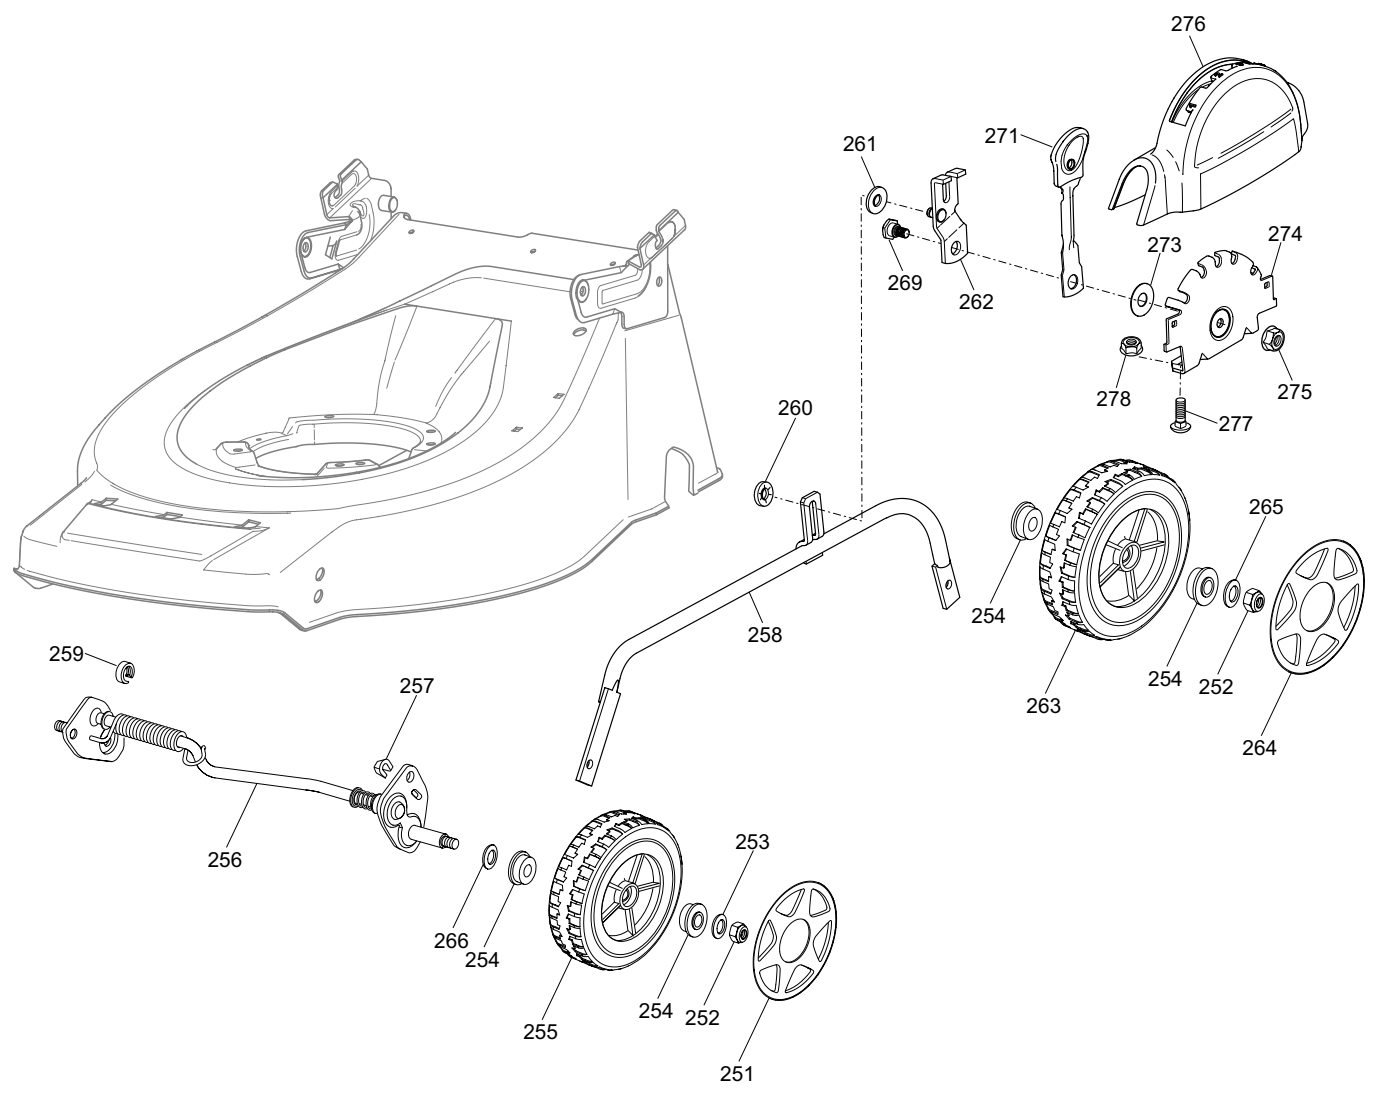

X

JOIST  
SICHER IST DAS:  
DAS ORIGINAL

B106

Ausgabe Issue 2008- 52		Bild Nr Picture No B106		VARIOLUX 48 BC- 48 BCA- 48 BCAE MESSER GRASKORB	VARIOLUX 48 BC- 48 BCA- 48 BCAE BLADE GRASSBOX	Seite Page 38		
Pos. Fig.	Anzahl/Quantity			Artikel Nr. Part No	Bezeichnung	Description	Satz Kit	Anmerkung Notes
	48 BC	48 BCA	48 BCAE					
7	1	1		22109715/0	Haube .....	Cover .....		
7			1	22109716/0	Haube .....	Cover .....		
8	2	2	2	12728688/0	Schraube .....	Screw .....		
9	3	3	3	12731600/1	Schraube .....	Screw .....		
10	2	2	2	12604899/0	Schloßscheibe .....	Lock washer .....		
11	1	1	1	22517859/0	Stange .....	Rod .....		
12	1	1	1	22450421/0	Feder- L .....	Spring- LH .....		
13	1	1	1	22450422/0	Feder- R .....	Spring- RH .....		
14	1	1	1	22109719/0	Halter .....	Support .....		
15	1	1	1	22600133/0	Prallblech .....	Stone guard .....		
101			1	18450050/0	Schalter .....	Switch .....		
102			1	18204196/0	Kabelbündel .....	Harness .....		
107			1	18120052/0	Batterie .....	Battery .....		
108			1	22109530/0	Deckel .....	Cover .....		
109			1	18204120/0	Ladegerät .....	Battery charger .....		
231	1	1	1	22140223/0	Mulch Deflektor .....	Mulch plug .....		
501 A	1			1111- 9743- 01	Nabe .....	Hub .....		
501 B		1	1	1111- 9744- 01	Nabe m. Scheibe .....	Hub w. pulley .....		
502	1	1	1	1111- 9741- 01	Messer .....	Blade .....		
503	1	1	1	22160400/0	Scheibe .....	Elastic washer .....		
504	1	1	1	12523080/0	Scheibe .....	Washer .....		
505	1	1	1	12735698/0	Schraube .....	Screw .....		
506	1	1	1	12139100/0	Keil .....	Key .....		
551	1	1	1	22486156/0	Profil- R .....	Profile- RH .....		
552	1	1	1	22486154/0	Graskorb- untere, R .....	Grass box- lower, RH .....		
553	1	1	1	22486155/0	Graskorb- untere, L .....	Grass box- lower, LH .....		
554	1	1	1	22486157/0	Profil- L .....	Profile- LH .....		
555	1	1	1	22486153/0	Graskorb- Oberteil .....	Grass box- upper .....		