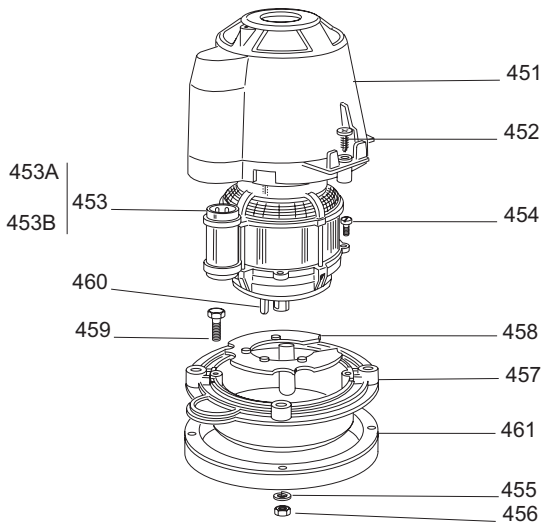

Ausgabe Issue 2007- 1		Bild Nr Picture No B102		VARIOLUX 48 ECA CHASSIE HOLM		VARIOLUX 48 ECA CHASSIS HANDLE		Seite Page 40	
Pos. Fig.	Anzahl/Quantity			Artikel Nr. Part No	Bezeichnung	Description	Satz Kit	Anmerkung Notes	
1	1			81002706/0	Chassie	Chassis			
2	3			12728530/0	Schraube	Screw			
3	1			22060198/0	Riemenschutz	Belt protection			
4	4			12731350/0	Schraube	Screw			
5	2			22545152/0	Platte	Plate			
6	1			22291150/0	Gummieinsatz	Rubber insert			
7	1			22109715/0	Haube	Cover			
8	2			12728688/0	Schraube	Screw			
9	3			12731600/1	Schraube	Screw			
10	2			12604899/0	Schloßscheibe	Lock washer			
11	1			22517859/0	Stange	Rod			
12	1			22450421/0	Feder- L	Spring- LH			
13	1			22450422/0	Feder- R	Spring- RH			
14	1			22109719/0	Halter	Support			
15	1			22600133/0	Prallblech	Stone guard			
16	2			18566110/0	Propfen	Cap			
17	1			81006649/0	Holm- Unterteil	Handle- lower			
18	2			81006659/0	Holmrohr	Handle tube			
19	1			81006657/0	Holm- Oberteil	Handle- upper			
20	1			22291058/0	Handgriff	Handgrip			
21	2			22524334/0	Bolzen	Pin			
22	2			12604899/0	Schloßscheibe	Lock washer			
23	4			81003250/0	Sperrhebel	Handle block lever			
24	4			22680011/0	Scheibe	Washer			
25	4			25670011/0	Scheibe	Washer			
26	4			22399816/0	Schloßrad	Locking knob			
27	4			12293200/0	Mutter	Nut			
28	2			22820066/1	Propfen	Cap			
29	2			22245061/0	Ringmutter- innere	Ring nut- internal			
30	2			22245060/0	Ringmutter- äußere	Ring nut- external			
31	2			12728701/0	Schraube	Screw			
32	1			22393613/0	Holmdeckel- untere	Handle cover- lower			
33	1			22393612/0	Holmdeckel- obere	Handle cover- upper			
37	2			12728703/0	Schraube	Screw			
38	1			81600507/0	Schalter	Dead hand switch			
38	1			81600508/0	Schalter	Dead hand switch		die Schweiz	
39	1			22283008/0	Stütz	Support			
40	1			22195101/4	Zugentlaster	Fairlead			
41	5			22192000/1	Kabelhalter	Anchor clamp			
51	6			12728701/0	Schraube	Screw			
52	1			22283004/0	Schutz	Protection			
53	1			22785190/0	Stütz	Support			
54	1			22785191/0	Stütz	Support			
55	2			12728687/0	Schraube	Screw			
56	1			22321707/0	Regulierhebel	Control lever			
57	1			22283006/0	Schutz	Protection			
58	3			22109538/0	Deckel	Cap			
59	2			22557153/0	Deckel	Plate			
60	1			22820068/0	Deckel	Cap			
61	1			12728640/0	Schraube	Screw			
62	1			12521340/0	Scheibe	Washer			
63	1			22785189/0	Stütz	Support			
231	1			22140223/0	Mulch Deflektor	Mulch plug			