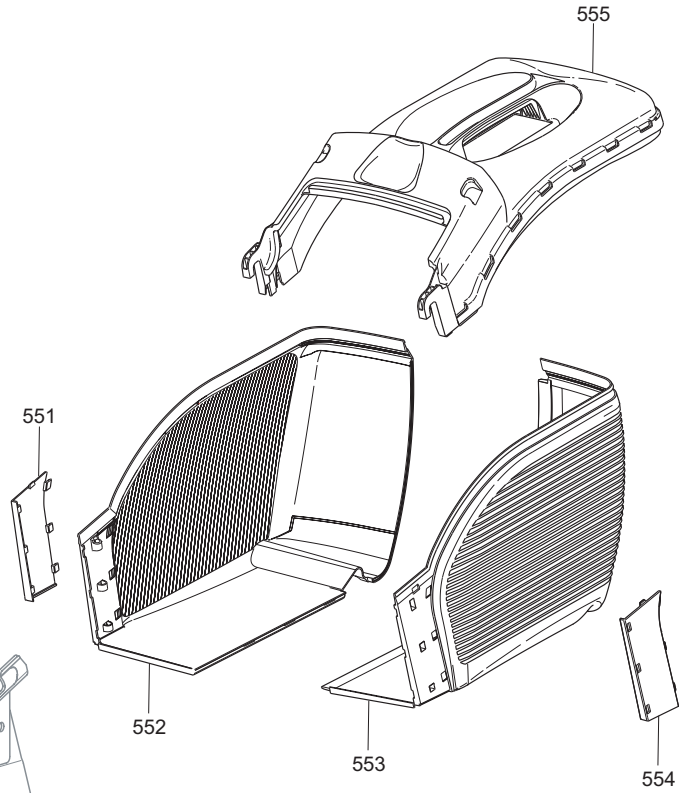

Ausgabe Issue 2007- 1		Bild Nr Picture No B102		VARIOLUX 48 ECA CHASSIE HOLM		VARIOLUX 48 ECA CHASSIS HANDLE		Seite Page 40	
Pos. Fig.	Anzahl/Quantity			Artikel Nr. Part No	Bezeichnung	Description	Satz Kit	Anmerkung Notes	
1	1			81002706/0	Chassie	Chassis			
2	3			12728530/0	Schraube	Screw			
3	1			22060198/0	Riemenschutz	Belt protection			
4	4			12731350/0	Schraube	Screw			
5	2			22545152/0	Platte	Plate			
6	1			22291150/0	Gummieinsatz	Rubber insert			
7	1			22109715/0	Haube	Cover			
8	2			12728688/0	Schraube	Screw			
9	3			12731600/1	Schraube	Screw			
10	2			12604899/0	Schloßscheibe	Lock washer			
11	1			22517859/0	Stange	Rod			
12	1			22450421/0	Feder- L	Spring- LH			
13	1			22450422/0	Feder- R	Spring- RH			
14	1			22109719/0	Halter	Support			
15	1			22600133/0	Prallblech	Stone guard			
16	2			18566110/0	Propfen	Cap			
17	1			81006649/0	Holm- Unterteil	Handle- lower			
18	2			81006659/0	Holmrohr	Handle tube			
19	1			81006657/0	Holm- Oberteil	Handle- upper			
20	1			22291058/0	Handgriff	Handgrip			
21	2			22524334/0	Bolzen	Pin			
22	2			12604899/0	Schloßscheibe	Lock washer			
23	4			81003250/0	Sperrhebel	Handle block lever			
24	4			22680011/0	Scheibe	Washer			
25	4			25670011/0	Scheibe	Washer			
26	4			22399816/0	Schloßrad	Locking knob			
27	4			12293200/0	Mutter	Nut			
28	2			22820066/1	Propfen	Cap			
29	2			22245061/0	Ringmutter- innere	Ring nut- internal			
30	2			22245060/0	Ringmutter- äußere	Ring nut- external			
31	2			12728701/0	Schraube	Screw			
32	1			22393613/0	Holmdeckel- untere	Handle cover- lower			
33	1			22393612/0	Holmdeckel- obere	Handle cover- upper			
37	2			12728703/0	Schraube	Screw			
38	1			81600507/0	Schalter	Dead hand switch			
38	1			81600508/0	Schalter	Dead hand switch		die Schweiz	
39	1			22283008/0	Stütz	Support			
40	1			22195101/4	Zugentlaster	Fairlead			
41	5			22192000/1	Kabelhalter	Anchor clamp			
51	6			12728701/0	Schraube	Screw			
52	1			22283004/0	Schutz	Protection			
53	1			22785190/0	Stütz	Support			
54	1			22785191/0	Stütz	Support			
55	2			12728687/0	Schraube	Screw			
56	1			22321707/0	Regulierhebel	Control lever			
57	1			22283006/0	Schutz	Protection			
58	3			22109538/0	Deckel	Cap			
59	2			22557153/0	Deckel	Plate			
60	1			22820068/0	Deckel	Cap			
61	1			12728640/0	Schraube	Screw			
62	1			12521340/0	Scheibe	Washer			
63	1			22785189/0	Stütz	Support			
231	1			22140223/0	Mulch Deflektor	Mulch plug			