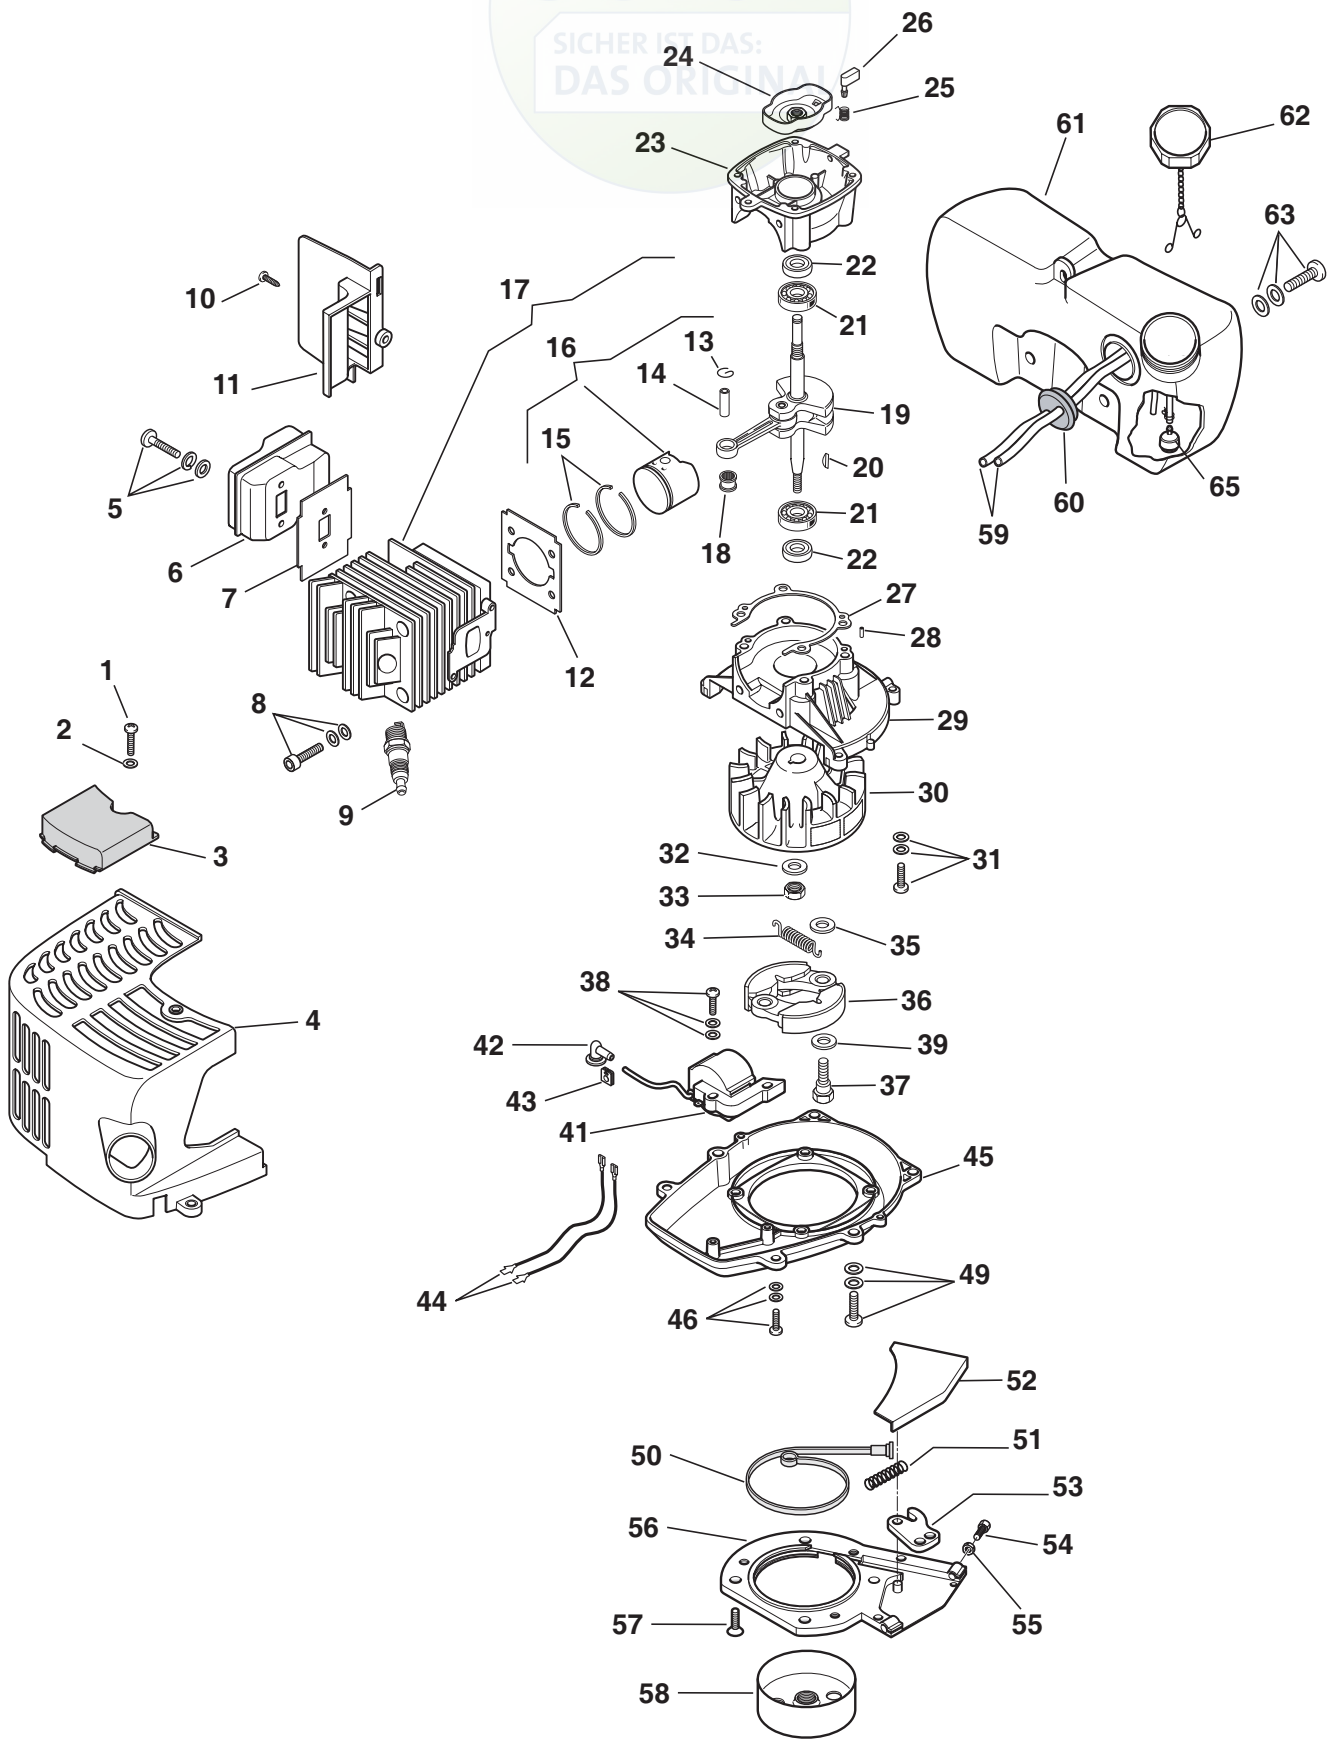

Ausgabe Issue 2006- 1A		Bild Nr Picture No B119		HT 55 HECKENSCHERE CHASSIE		HT 55 HEDGE TRIMMER CHASSIS		Seite Page 90	
Pos. Fig.	Anzahl/Quantity			Artikel Nr. Part No	Bezeichnung	Description	Satz Kit	Anmerkung Notes	
	HT55								
1	1			1911-4407-01	Handgriff- rechts.....	Handgrip- RH .....			
2	1			1911-4406-01	Erdungskabel.....	Ground cable.....			
3	1			1911-4405-01	Kabel .....	Coil- switch cable .....			
4	1			1911-4408-01	Stoppeschalter .....	Stop switch .....			
5	1			1911-4402-01	Kabel .....	Wire .....			
6	1			1911-4400-01	Feder .....	Spring .....			
7	1			1911-4401-01	Gashebel.....	Throttle lever.....			
8	1			1911-4396-01	Feder .....	Spring .....			
9	1			1911-4397-01	Einstellhebel .....	Adjusting knob .....			
10	1			1911-4399-01	Haken .....	Hook .....			
11	1			1911-4398-01	Gashebellenk.....	Throttle rod .....			
12	1			1911-4403-01	Feder .....	Spring .....			
13	1			1911-4404-01	Sicherheitssperre.....	Safety lever .....			
14	1			1911-4409-01	Handgriff- links .....	Handgrip- LH.....			
15	1			1911-4394-01	Stütz- rechts .....	Support- RH .....			
16	1			1911-4357-01	Mutter.....	Nut .....			
17	1			1911-4379-01	Gehäuse.....	Case .....			
18	1			1911-4395-01	Stütz- links.....	Support- LH .....			
19	1			1911-4370-01	Scheibe.....	Washer.....			
20	1			1911-4367-01	Scheibe.....	Washer.....			
21	1			1911-4363-01	Schraube .....	Screw .....			
22	3			1911-4371-01	Scheibe.....	Washer.....			
23	3			1911-4368-01	Scheibe.....	Washer.....			
24	3			1911-4355-01	Schraube .....	Screw .....			
25	1			1911-4354-01	Kugellager .....	Ball bearing .....			
26	1			1911-4389-01	Ritzel .....	Pinion.....			
27	1			1911-4390-01	Zahnrad .....	Sprocket.....			
28	1			1911-4366-01	Ring.....	Ring .....			
29	1			1911-4391-01	Verbindungsstab .....	Connecting rod .....			
30	1			1911-4392-01	Verbindungsstab .....	Connecting rod .....			
31	1			1911-4324-01	Kugellager .....	Ball bearing .....			
32	1			1911-4383-01	Gleitblock.....	Glide shoe .....			
33	1			1911-4393-01	Gehäuse.....	Case .....			
X 34	6			1911-4425-01	Schraubensatz .....	Screw set .....			
35	1			1911-4423-01	Knopf.....	Button .....			
X 37	2			1911-4432-01	Schraube .....	Screw .....			
38	1			1911-4380-01	Halter.....	Plate.....			
X 39	2			1911-4431-01	Mutter.....	Nut .....			
40	1			1911-4385-01	Klinge- untere .....	Blade- bottom.....			
41	1			1911-4384-01	Klinge- obere .....	Blade- top .....			
42	1			1911-4382-01	Klingenführung.....	Blade holder .....			
43	1			1911-4381-01	Klingenschutz .....	Blade guard .....			
44	4			1911-4387-01	Schraube .....	Screw .....			
45	4			1911-4386-01	Scheibe.....	Washer.....			
X 46	4			1911-4426-01	Mutter.....	Nut .....			
47	1			1911-4410-01	Handgriff- vordere .....	Handle- front.....			
48	2			1911-4365-01	Schraube .....	Screw .....			
49	2			1911-4370-01	Scheibe.....	Washer.....			
50	2			1911-4367-01	Scheibe.....	Washer.....			
51	2			1911-4357-01	Mutter.....	Nut .....			
52	1			1911-4388-01	Klingenabdeckung .....	Blade cover .....			
53	5			1911-4364-01	Schraube .....	Screw .....			
54	1			1911-4370-01	Scheibe.....	Washer.....			
55	1			1911-4367-01	Scheibe.....	Washer.....			
56	1			1911-4362-01	Schraube .....	Screw .....			