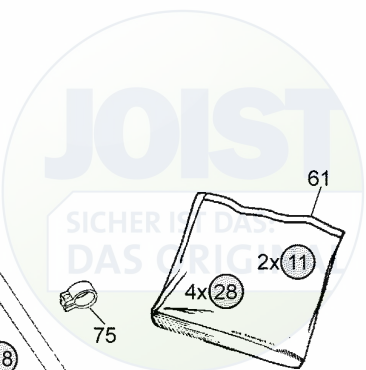

B058B

Ausgabe Issue		Bild Nr Picture No		VARIOLUX 45 EC		VARIOLUX 45 EC		Seite Page	
2004- 1		B058B						40	
Pos. Fig.	Anzahl/Quantity			Artikel Nr. Part No	Bezeichnung	Description	Satz Kit	Anmerkung Notes	
	1			1117-3356-02	Chassie- grau.....	Deck- grey.....			
	2	1		1117-3258-01	Verstärkerungsstrebe .....	Reinforcement.....			
	3	2		1111-3164-01	Radbolzen.....	Wheel axle bolt.....			
	4	1		1117-1173-01	Hinterachse .....	Shaft- backside.....			
	5	2		9595-0212-00	Spannstift .....	Locating pin .....			
	6	2		1117-3256-01	Raddeckel .....	Wheel protection cap .....			
	7	1		1117-1174-01	Höheneinstellhebe .....	Height adjust lever .....			
	8	2		1111-3238-01	Rad .....	Wheel.....			
	9	2		9699-0078-02	Scheibe.....	Washer.....			
	10	1		1117-3008-01	Leitschiene- hintere .....	Baffle- rear .....			
	11	12		9836-9516-12	Schraube .....	Screw.....			
	12	1		1117-1156-09	Klappe- rot.....	Rear flap- red .....			
	13	1		1117-1143-01	Achse.....	Shaft .....			
	14	1		1117-1126-01	Feder .....	Spring- rear flap .....			
	15	1		1117-3351-02	Motordeckel.....	Motor cover .....			
	16	1		1117-3007-01	Leitschiene- vordere .....	Baffle- front .....			
	17	1		1117-1334-01	Vorderachse .....	Front shaft.....			
	18	2		1117-1161-01	Radschutz.....	Wheel protection.....			
	19	2		1111-3163-01	Rad .....	Wheel.....			
	20	2		1111-3084-07	Nabenkapsel- grau .....	Hub cap- grey .....			
	21	2		1111-3085-07	Nabenkapsel- grau .....	Hub cap- grey .....			
	22	1		1117-1130-01	Höheneinstellstange .....	Connection rod .....			
	23	8		1117-1131-01	Mutter.....	Nut .....			
	24	2		9939-0816-16	Schraube .....	Screw.....			
	25	7		9699-0028-02	Scheibe.....	Flat washer.....			
	26	2		1136-0620-01	Schraube .....	Screw.....			
	27	1		9400-0224-00	Kondensator .....	Capacitor .....			
X	28	4		1136-1427-01	Kabelhalter.....	Cable holder .....			
	29	4		1117-3194-01	Verriegelungsrad .....	Locking knob .....			
	30	7		9799-0831-02	Mutter .....	Nut .....			
X	31	1		1136-1435-01	Holm- Unterteil .....	Handlebar- lower part.....			
X	32	1		1136-1437-01	Holm- Oberteil .....	Handlebar- upper part .....			
	33	4		9838-9110-12	Schraube .....	Screw.....			
	34	3		1136-0693-01	Scheibe.....	Washer.....			
	35	1		1117-1368-01	El.Motor.....	El.motor .....		1500 W	
	36	1		1117-1157-11	Behälterdeckel- rot.....	Grassbag cover- red.....			
	37	1		1117-1218-01	Behälter- Unterteil.....	Lower grass bag .....			
	38	3		9997-0820-16	Schraube .....	Screw.....			
	39	3		9678-0009-02	Schloßscheibe .....	Lock washer .....			
	40	8		9716-0831-02	Mutter.....	Nut .....			
	41	1		1117-3378-02	Motordeckel- rot .....	Motor cover- red .....			
	42	1		1117-1151-01	Messerhalter.....	Blade mount.....			
	43	1		1111-9724-01	Messer.....	Blade .....			
	44	1		1117-1212-01	Motorschutz .....	Motor protection .....			
	45	1		1117-1111-01	Messerscheibe.....	Disc washer .....			
	46	1		1111-9715-01	Messerbolzen .....	Blade bolt.....			
X	47	2		1136-1397-01	Schraube .....	Screw.....			
	48	2		9699-0085-02	Scheibe.....	Flat washer.....			
	49	1		9849-7819-16	Schraube .....	Screw.....			
	50	8		9699-0062-02	Scheibe.....	Flat washer.....			
	51	1		1117-1359-01	Klemme .....	Clamp.....			
	52	2		9699-0036-02	Scheibe.....	Flat washer.....			
	53	2		9836-9512-12	Schraube .....	Screw.....			
	54	2		1117-1192-01	Isolierplatte.....	Isolation .....			
	55	2		1117-1267-01	Bolzen.....	Bolt .....			
	56	4		9694-0003-00	Scheibe.....	Washer.....			
	57	1		1117-1299-01	Ventilator .....	Impeller.....			
	58	8		9549-0053-00	Kugellager .....	Ball bearing .....			
	59	2		9898-0835-12	Schraube .....	Screw.....			
	60	4		1117-1364-01	Schraube .....	Screw.....			
X	61	1		1136-1416-01	Montagesatz .....	Assy kit .....			
X	62	1		1136-1400-01	Propfen.....	Cap.....			
	63	1		1117-1148-01	Deckel.....	Cap.....			