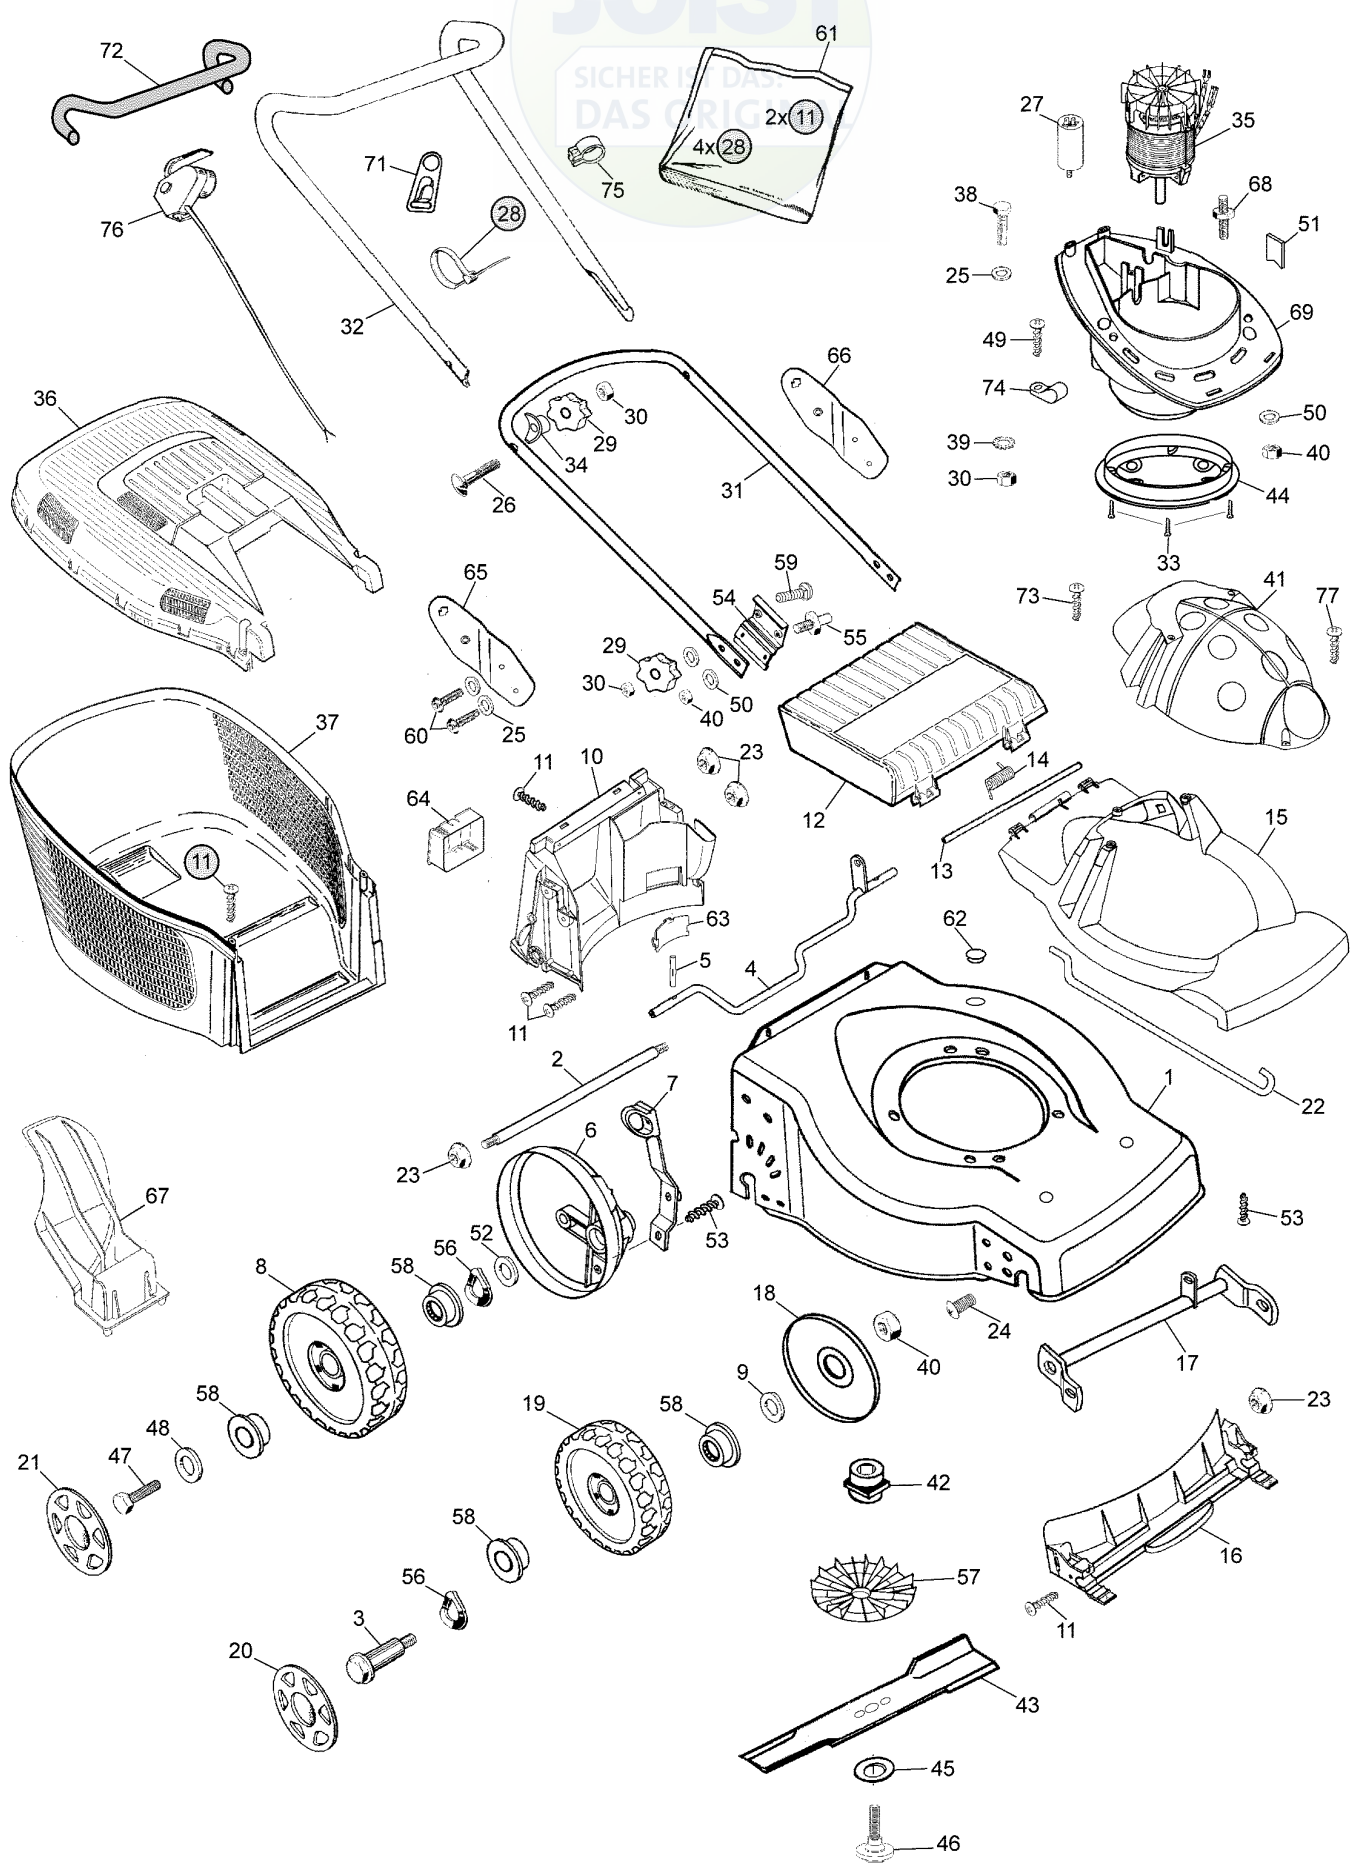

B058B

Ausgabe Issue		Bild Nr Picture No		VARIOLUX 45 EC		VARIOLUX 45 EC		Seite Page	
2004- 1		B058B						40	
Pos. Fig.	Anzahl/Quantity			Artikel Nr. Part No	Bezeichnung	Description	Satz Kit	Anmerkung Notes	
	1			1117-3356-02	Chassie- grau.....	Deck- grey.....			
	2	1		1117-3258-01	Verstärkerungsstrebe .....	Reinforcement.....			
	3	2		1111-3164-01	Radbolzen.....	Wheel axle bolt.....			
	4	1		1117-1173-01	Hinterachse .....	Shaft- backside.....			
	5	2		9595-0212-00	Spannstift .....	Locating pin .....			
	6	2		1117-3256-01	Raddeckel .....	Wheel protection cap .....			
	7	1		1117-1174-01	Höheneinstellhebe .....	Height adjust lever .....			
	8	2		1111-3238-01	Rad .....	Wheel.....			
	9	2		9699-0078-02	Scheibe.....	Washer.....			
	10	1		1117-3008-01	Leitschiene- hintere .....	Baffle- rear .....			
	11	12		9836-9516-12	Schraube .....	Screw.....			
	12	1		1117-1156-09	Klappe- rot.....	Rear flap- red .....			
	13	1		1117-1143-01	Achse.....	Shaft .....			
	14	1		1117-1126-01	Feder .....	Spring- rear flap .....			
	15	1		1117-3351-02	Motordeckel.....	Motor cover .....			
	16	1		1117-3007-01	Leitschiene- vordere .....	Baffle- front .....			
	17	1		1117-1334-01	Vorderachse .....	Front shaft.....			
	18	2		1117-1161-01	Radschutz.....	Wheel protection.....			
	19	2		1111-3163-01	Rad .....	Wheel.....			
	20	2		1111-3084-07	Nabenkapsel- grau .....	Hub cap- grey .....			
	21	2		1111-3085-07	Nabenkapsel- grau .....	Hub cap- grey .....			
	22	1		1117-1130-01	Höheneinstellstange .....	Connection rod .....			
	23	8		1117-1131-01	Mutter.....	Nut .....			
	24	2		9939-0816-16	Schraube .....	Screw.....			
	25	7		9699-0028-02	Scheibe.....	Flat washer.....			
	26	2		1136-0620-01	Schraube .....	Screw.....			
	27	1		9400-0224-00	Kondensator .....	Capacitor .....			
X	28	4		1136-1427-01	Kabelhalter.....	Cable holder .....			
	29	4		1117-3194-01	Verriegelungsrad .....	Locking knob .....			
	30	7		9799-0831-02	Mutter .....	Nut .....			
X	31	1		1136-1435-01	Holm- Unterteil .....	Handlebar- lower part.....			
X	32	1		1136-1437-01	Holm- Oberteil .....	Handlebar- upper part .....			
	33	4		9838-9110-12	Schraube .....	Screw.....			
	34	3		1136-0693-01	Scheibe.....	Washer.....			
	35	1		1117-1368-01	El.Motor.....	El.motor .....		1500 W	
	36	1		1117-1157-11	Behälterdeckel- rot.....	Grassbag cover- red.....			
	37	1		1117-1218-01	Behälter- Unterteil.....	Lower grass bag .....			
	38	3		9997-0820-16	Schraube .....	Screw.....			
	39	3		9678-0009-02	Schloßscheibe .....	Lock washer .....			
	40	8		9716-0831-02	Mutter.....	Nut .....			
	41	1		1117-3378-02	Motordeckel- rot .....	Motor cover- red .....			
	42	1		1117-1151-01	Messerhalter.....	Blade mount.....			
	43	1		1111-9724-01	Messer.....	Blade .....			
	44	1		1117-1212-01	Motorschutz .....	Motor protection .....			
	45	1		1117-1111-01	Messerscheibe.....	Disc washer .....			
	46	1		1111-9715-01	Messerbolzen .....	Blade bolt.....			
X	47	2		1136-1397-01	Schraube .....	Screw.....			
	48	2		9699-0085-02	Scheibe.....	Flat washer.....			
	49	1		9849-7819-16	Schraube .....	Screw.....			
	50	8		9699-0062-02	Scheibe.....	Flat washer.....			
	51	1		1117-1359-01	Klemme .....	Clamp.....			
	52	2		9699-0036-02	Scheibe.....	Flat washer.....			
	53	2		9836-9512-12	Schraube .....	Screw.....			
	54	2		1117-1192-01	Isolierplatte.....	Isolation .....			
	55	2		1117-1267-01	Bolzen.....	Bolt .....			
	56	4		9694-0003-00	Scheibe.....	Washer.....			
	57	1		1117-1299-01	Ventilator .....	Impeller.....			
	58	8		9549-0053-00	Kugellager .....	Ball bearing .....			
	59	2		9898-0835-12	Schraube .....	Screw.....			
	60	4		1117-1364-01	Schraube .....	Screw.....			
X	61	1		1136-1416-01	Montagesatz .....	Assy kit .....			
X	62	1		1136-1400-01	Propfen.....	Cap.....			
	63	1		1117-1148-01	Deckel.....	Cap.....			