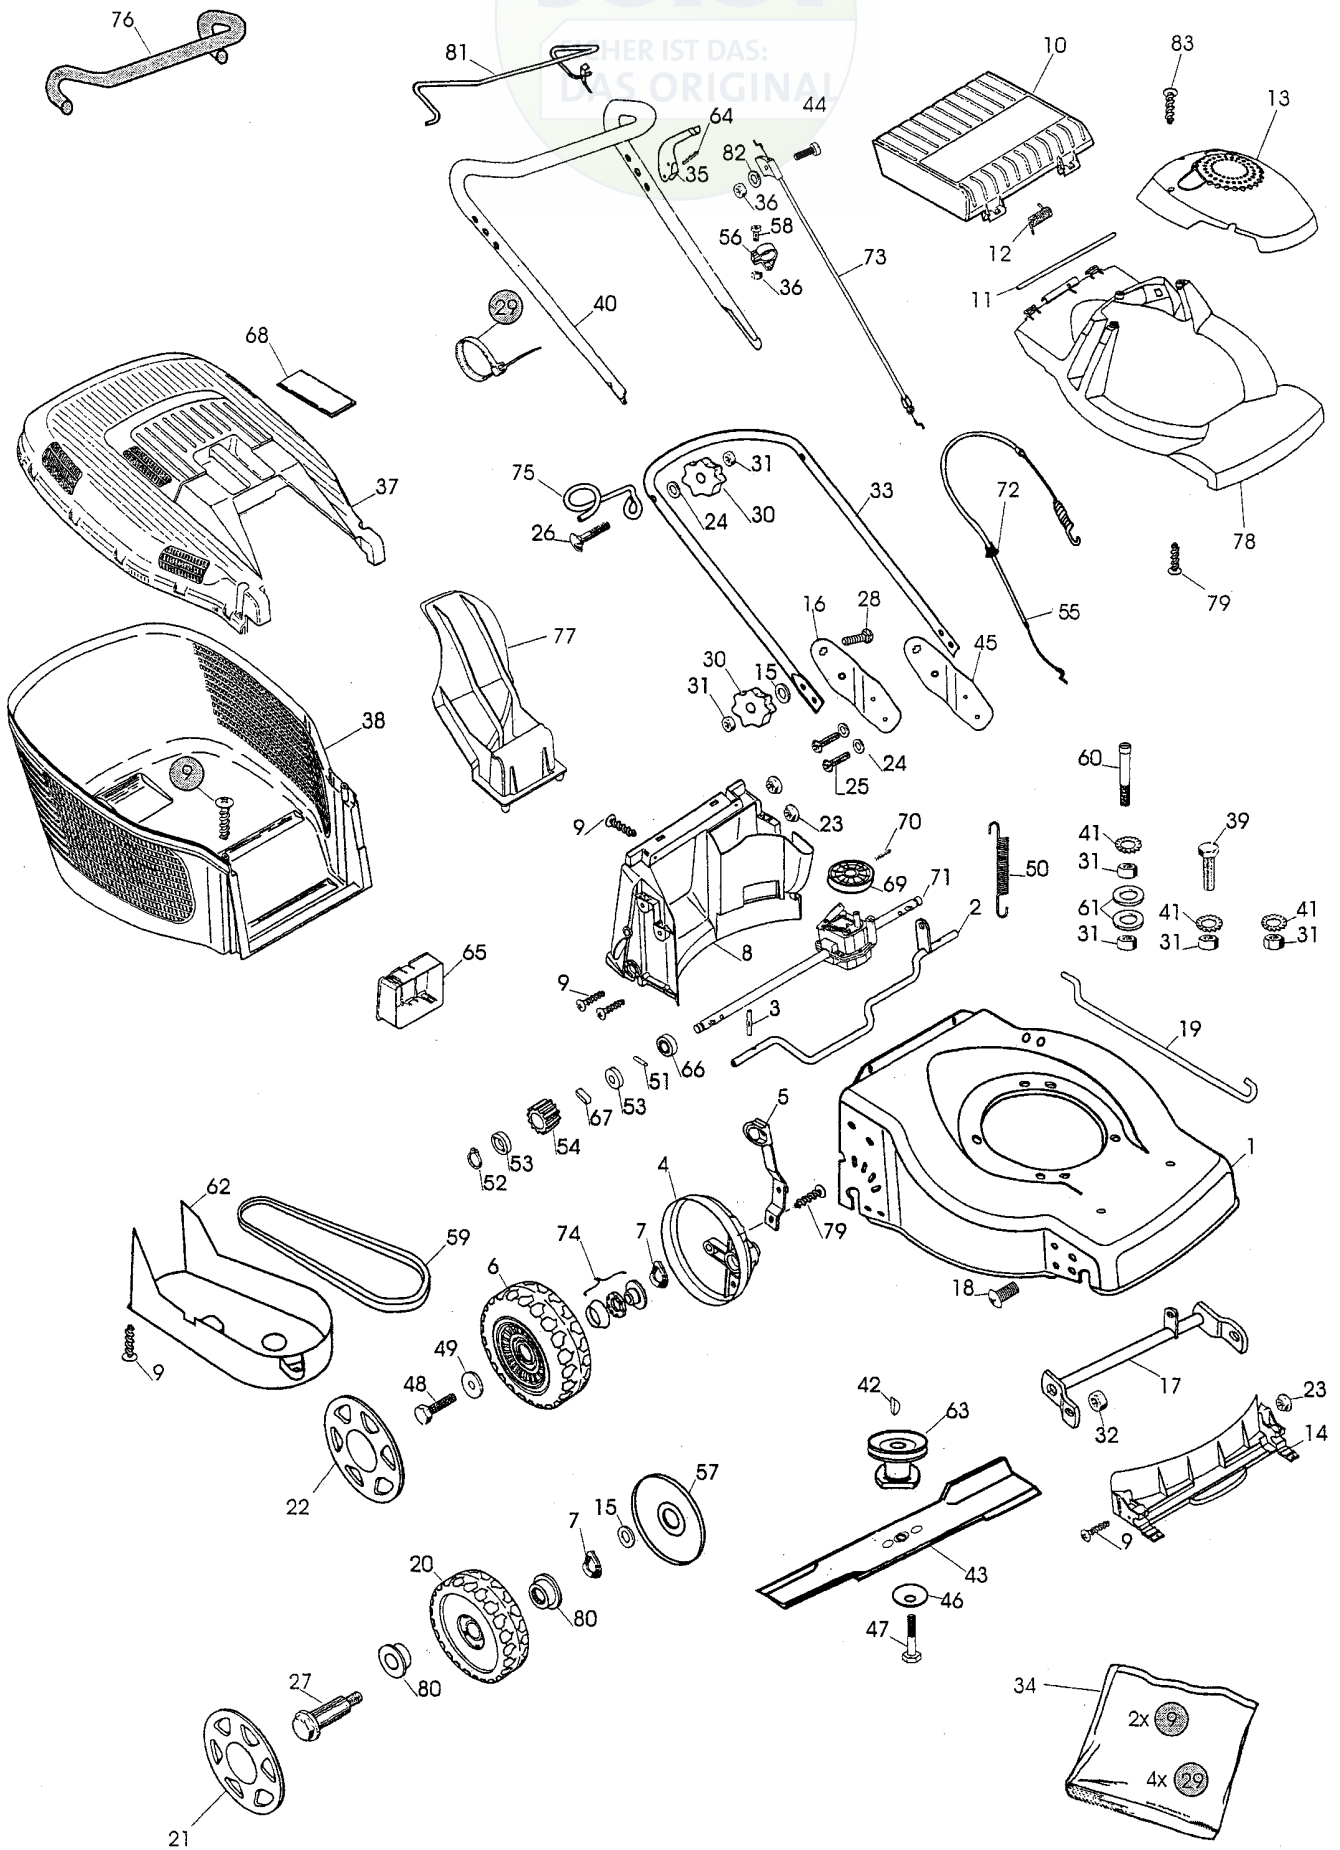

JOIST

WER IST DAS:
DAS ORIGINAL

B061

Ausgabe Issue		Bild Nr Picture No		VARIOLUX 45 BCA	VARIOLUX 45 BCA	Seite Page		
2003- 1		B061				54		
Pos. Fig.	Anzahl/Quantity			Artikel Nr. Part No	Bezeichnung	Description	Satz Kit	Anmerkung Notes
	344 637							
1	1			1117- 3356- 02	Chassie	Deck		
2	1			1117- 1173- 01	Hinterachse	Shaft- backside		
3	2			9595- 0212- 00	Spannstift	Locating pin		
4	2			1117- 3256- 01	Raddeckel	Wheel protection cap		
5	1			1117- 1174- 01	Höheneinstellhebe	Height adjust lever		
6	2			1111- 2663- 01	Rad	Wheel		
7	4			9694- 0003- 00	Scheibe	Washer		
8	1			1117- 3008- 01	Leitschiene- hintere	Baffle- rear		
9	14			9836- 9516- 12	Schraube	Screw		
10	1			1117- 1156- 09	Klappe- rot	Rear flap- red		
11	1			1117- 1143- 01	Achse	Shaft		
12	1			1117- 1126- 01	Feder	Spring- rear flap		
13	1			1117- 3352- 02	Motordeckel	Motor cover		
14	1			1117- 3007- 01	Leitschiene- vordere	Baffle- front		
15	4			9699- 0078- 02	Scheibe	Washer		
16	1			1117- 1341- 01	Halter- rechts	Handle support- R.H.		
17	1			1117- 1334- 01	Vorderachse	Front shaft		
18	2			9865- 0816- 16	Schraube	Screw		
19	1			1117- 1130- 01	Höheneinstellstange	Connection rod		
20	2			1111- 3163- 01	Rad	Wheel		
21	2			1111- 3084- 07	Nabenkapsel- grau	Hub cap- grey		
22	2			1111- 3085- 07	Nabenkapsel- grau	Hub cap- grey		
23	6			1117- 1131- 01	Mutter	Nut		
24	6			9699- 0028- 02	Scheibe	Flat washer		
25	4			1117- 1364- 01	Schraube	Screw		
26	2			9898- 0845- 12	Schraube	Screw		
27	2			1111- 3164- 01	Radbolzen	Wheel axle bolt		
28	2			9898- 0835- 12	Schraube	Screw		
29	4			9579- 0008- 00	Kabelhalter	Cable holder		
30	4			1117- 3194- 01	Verriegelungsrad	Locking knob		
31	8			9799- 0831- 02	Mutter	Nut		
32	2			9716- 0831- 02	Mutter	Nut		
33	1			1117- 3034- 01	Führungsholm- Untert.	Handlebar- lower		
34	1			1117- 3028- 01	Montagesatz	Assy kit		
35	1			1117- 3221- 01	Regulierbügel	OPC lever		
36	2			9799- 0631- 02	Mutter	Nut		
37	1			1117- 1157- 11	Behälterdeckel- rot	Grassbag cover- red		Inkl. 68
38	1			1117- 1218- 01	Behälter- Unterteil	Lower grass bag		
39	2			9997- 0830- 16	Schraube	Screw		
40	1			1117- 3035- 01	Führungsholm- Obert.	Handlebar- upper		Inkl. 76
41	3			9678- 0009- 02	Schloßscheibe	Lock washer		
42	1			9600- 0014- 00	Keil	Key		
43	1			1111- 9723- 01	Messer	Blade		
44	1			9948- 0640- 16	Schraube	Screw		
45	1			1117- 1340- 01	Halter- links	Handle support- L.H.		
46	1			1117- 1065- 01	Tellerfeder	Spring washer		
47	1			9987- 5251- 12	Schraube	Screw		
48	2			9997- 0614- 16	Schraube	Screw		
49	2			1117- 1175- 01	Scheibe	Washer		
50	1			1117- 1120- 01	Feder	Spring		
51	2			9591- 0011- 00	Stift	Pin		
52	2			1117- 1083- 01	Schließring	Safety ring		
53	4			1111- 2830- 01	Stützscheibe	Support washer		
54	2			1111- 3075- 01	Zahnrad- plastikrad	Pinion- plastic wheel		
55	1			1117- 1190- 01	Kupplungsdraht	Clutch cable		Inkl. 72
56	1			1117- 1114- 01	Drahthalter	Support		
57	2			1117- 1161- 01	Radschutz	Wheel protection		
58	1			9865- 0616- 16	Schraube	Screw		
59	1			1111- 9725- 01	Keilriemen	V- belt		
60	1			1117- 1268- 01	Bolzen	Bolt		
61	2			9699- 0062- 02	Scheibe	Flat washer		
62	1			1117- 1147- 01	Riemenschutz	Transmission cap		
63	1			1111- 9716- 01	Messerhalterung	Blade holder		