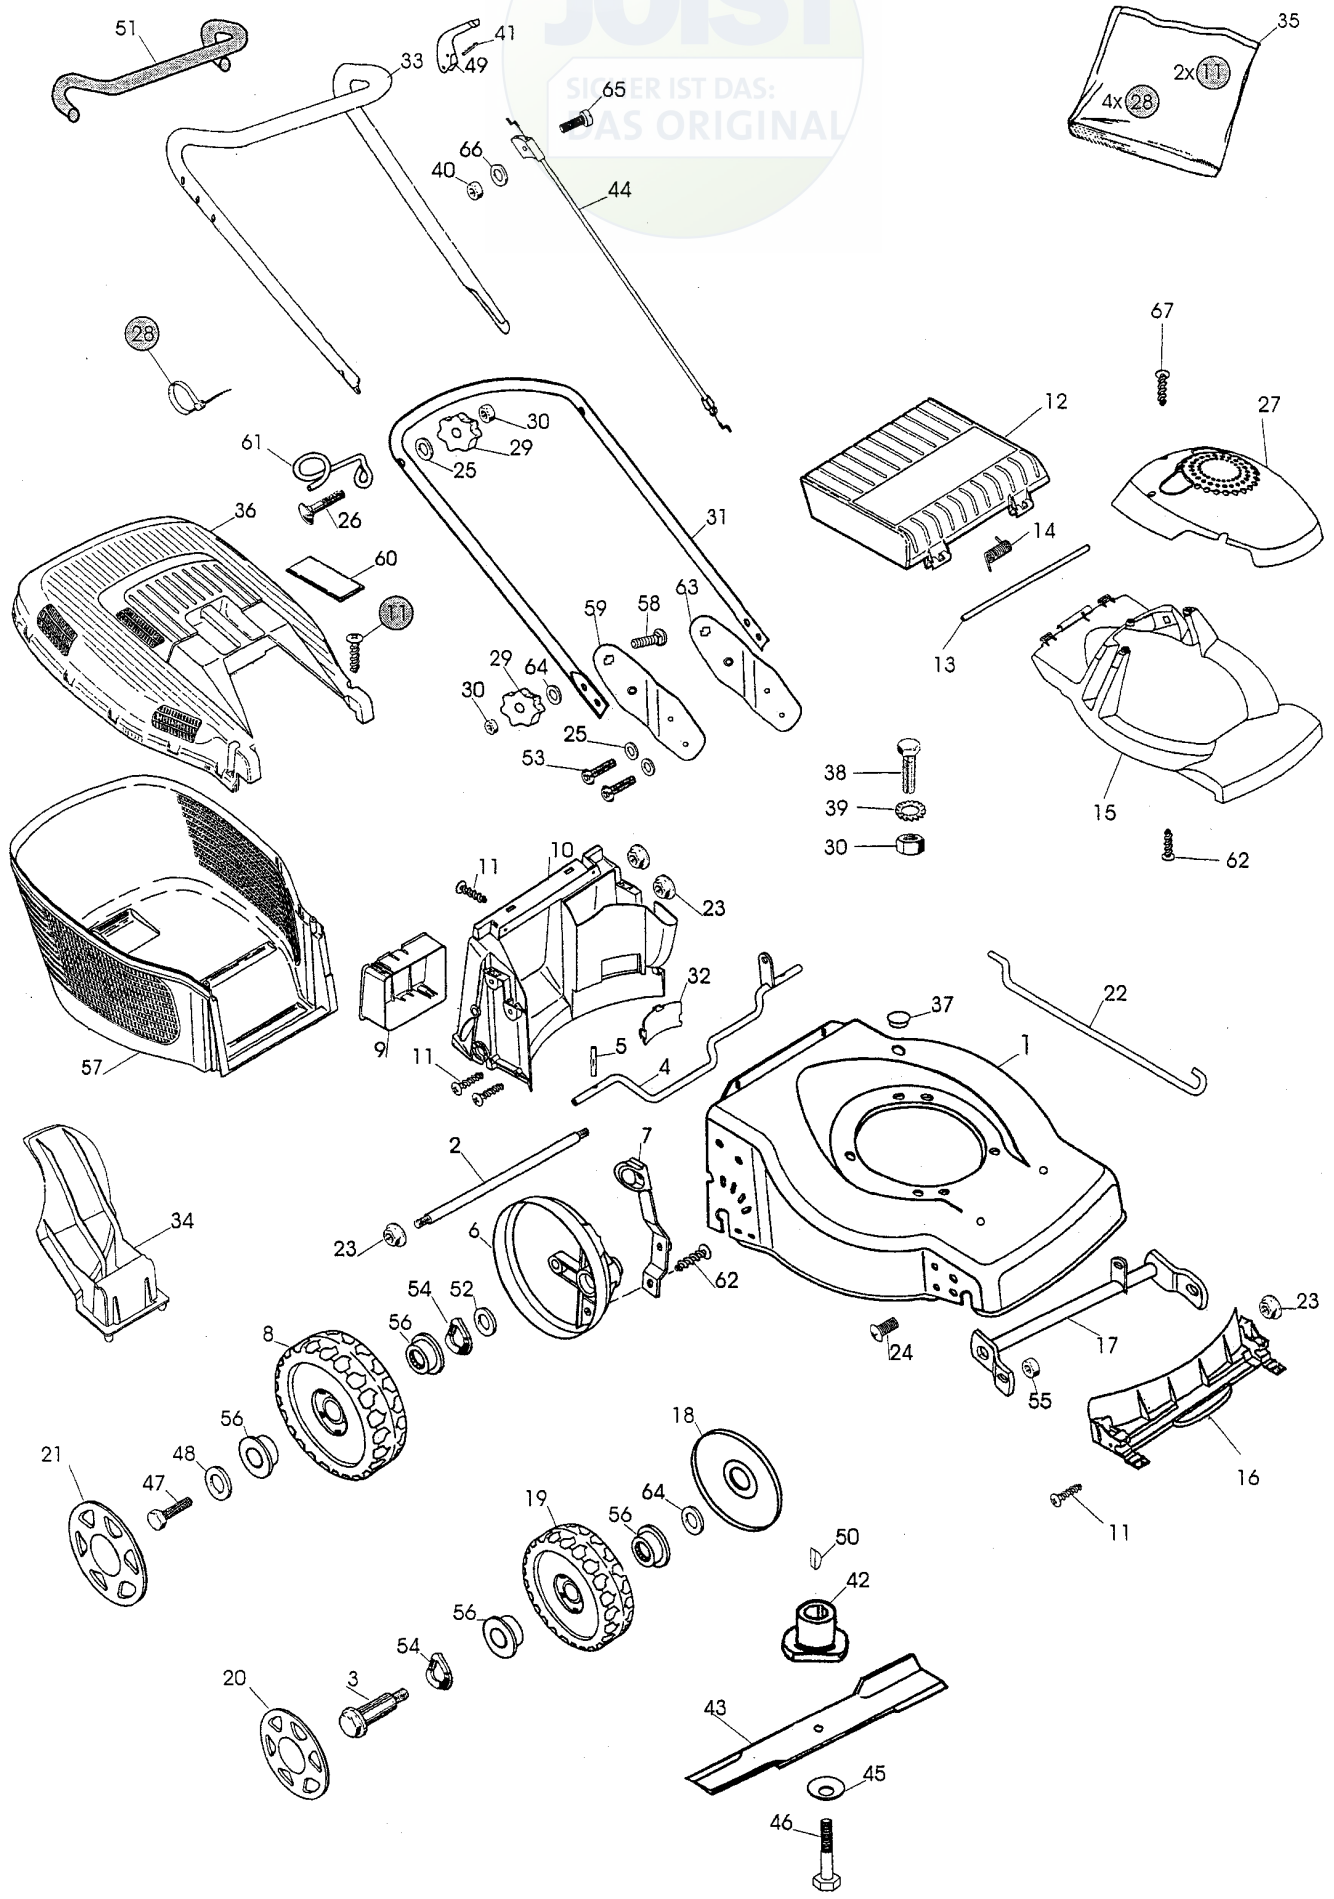

JOIST
SICHER IST DAS:
DAS ORIGINAL

B060

Ausgabe Issue		Bild Nr Picture No		VARIOLUX 45 BC	VARIOLUX 45 BC	Seite Page		
2003- 1		B060				50		
Pos. Fig.	Anzahl/Quantity			Artikel Nr. Part No	Bezeichnung	Description	Satz Kit	Anmerkung Notes
	344							
	537							
1	1			1117- 3356- 01	Chassie	Chassis		
2	1			1117- 3258- 01	Verstärkerungsstrebe	Reinforcement.....		
3	2			1111- 3164- 01	Radbolzen.....	Wheel axle bolt.....		
4	1			1117- 1173- 01	Hinterachse	Shaft- backside.....		
5	2			9595- 0212- 00	Spannstift	Locating pin		
6	2			1117- 3256- 01	Raddeckel	Wheel protection cap		
7	1			1117- 1174- 01	Höheneinstellhebe	Height adjust lever		
8	2			1111- 3238- 01	Rad	Wheel.....		
9	1			1111- 2927- 01	Batteriehalter	Battery holder		
10	1			1117- 3008- 01	Leitschiene- hintere	Baffle- rear		
11	12			9836- 9512- 12	Schraube	Screw.....		
12	1			1117- 1156- 09	Klappe- rot.....	Rear flap- red		
13	1			1117- 1143- 01	Achse.....	Shaft		
14	1			1117- 1126- 01	Feder	Spring- rear flap		
15	1			1117- 3351- 02	Motordeckel.....	Motor cover		
16	1			1117- 3007- 01	Leitschiene- vordere	Baffle- front		
17	1			1117- 1334- 01	Vorderachse	Front shaft.....		
18	2			1117- 1161- 01	Radschutz.....	Wheel protection.....		
19	2			1111- 3163- 01	Rad	Wheel.....		
20	2			1111- 3084- 07	Nabenkapsel- grau	Hub cap- grey.....		
21	2			1111- 3085- 07	Nabenkapsel- grau	Hub cap- grey.....		
22	1			1117- 1130- 01	Höheneinstellstange	Connection rod		
23	8			1117- 1131- 01	Mutter.....	Nut		
24	2			9865- 0816- 16	Schraube	Screw.....		
25	6			9699- 0028- 02	Scheibe.....	Flat washer.....		
26	2			9898- 0845- 12	Schraube	Screw.....		
27	1			1117- 3352- 02	Motordeckel.....	Motor cover		
28	4			9579- 0008- 00	Kabelhalter.....	Cable holder.....		
29	4			1117- 3194- 01	Verriegelungsrad	Locking knob		
30	7			9799- 0831- 02	Mutter	Nut		
31	1			1117- 3034- 01	Führungsholm- Untert.	Handlebar- lower		
32	1			1117- 1148- 01	Deckel.....	Cap.....		
33	1			1117- 3035- 01	Führungsholm- Obert.	Handlebar- upper		Inkl. 51
34	1			1117- 3001- 01	Mulcherpropfen	Mulch plug.....		
35	1			1117- 3028- 01	Montagesatz	Assy kit		
36	1			1117- 1157- 11	Behälterdeckel- rot.....	Grassbag cover- red		Inkl. 60
37	1			1117- 1119- 01	Propfen.....	Cap.....		
38	3			9997- 0830- 16	Schraube	Screw.....		
39	3			9678- 0009- 02	Schloßscheibe	Lock washer.....		
40	1			9799- 0631- 02	Mutter	Nut		
41	1			9595- 0258- 00	Spannstift	Locating pin		
42	1			1111- 9719- 01	Messerhalterung.....	Blade holder		
43	1			1111- 9723- 01	Messer.....	Blade.....		
44	1			1111- 9710- 01	Motorbremsdraht	Engine brake cable.....		
45	1			1117- 1065- 01	Tellerfeder.....	Spring washer.....		
46	1			9987- 5251- 12	Schraube	Screw.....		
47	2			9997- 0614- 16	Schraube	Screw.....		
48	2			1117- 1175- 01	Scheibe.....	Washer.....		
49	1			1117- 3221- 01	Regulierbügel	OPC lever		
50	1			9600- 0014- 00	Keil	Key.....		
51	1			1117- 3036- 01	• Griff	• Foam grip.....		
52	2			9699- 0036- 02	Scheibe.....	Flat washer.....		
53	4			1117- 1364- 01	Schraube	Screw.....		
54	4			9694- 0003- 00	Scheibe.....	Washer.....		
55	2			9716- 0831- 02	Mutter.....	Nut		
56	8			9549- 0053- 00	Kugellager	Ball bearing		
57	1			1117- 1218- 01	Behälter- Unterteil.....	Lower grass bag		
58	2			9898- 0835- 12	Schraube	Screw.....		
59	1			1117- 1341- 01	Halter- rechts.....	Handle support- R.H.....		
60	1			1117- 1135- 02	• Deckel- schwarz.....	• Cover- black		
61	1			1117- 1116- 01	Schnurhalter.....	Rope holder		
62	4			9836- 9512- 12	Schraube	Screw.....		
63	1			1117- 1340- 01	Halter- links	Handle support- L.H.....		