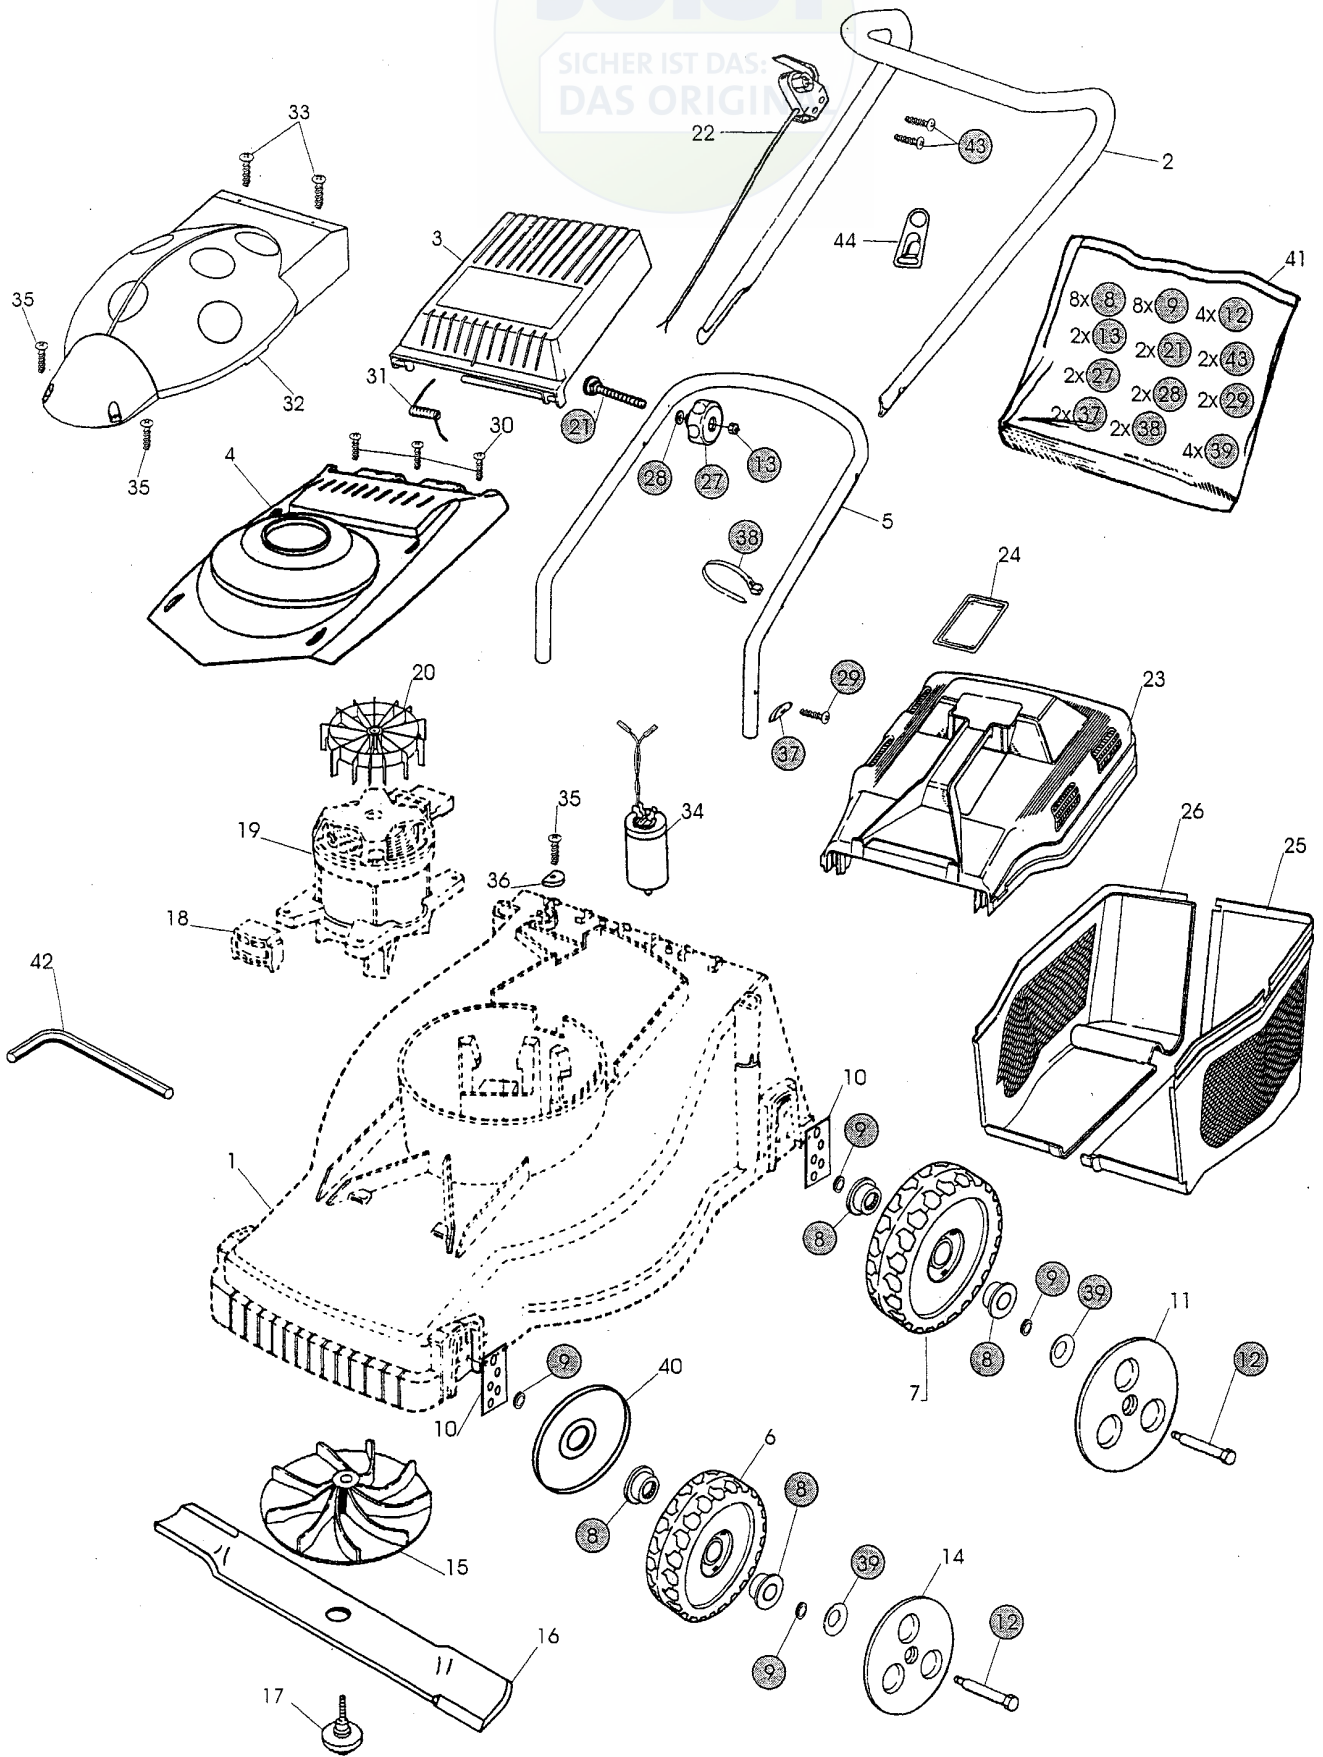

# JOIST

SICHER IST DAS:  
DAS ORIGINAL

B057

Ausgabe Issue		Bild Nr Picture No		VARIOLUX 40 E		VARIOLUX 40 E		Seite Page	
2003- 1		B057						34	
Pos. Fig.	Anzahl/Quantity			Artikel Nr. Part No	Bezeichnung	Description	Satz Kit	Anmerkung Notes	
	782 537	782 538							
1	1	1		1117- 1317- 02	Chassie- rot .....	Chassis- red .....		Inkl. 44  die Schweiz Inkl. 24	
2	1	1		1117- 3272- 01	Führungsholm- Obert. ....	Handle upper part .....			
3	1	1		1111- 3282- 02	Klappe- schwarz .....	Flap- black .....			
4	1	1		1117- 3368- 01	Motordeckel.....	Motor cover .....			
5	1	1		1117- 3205- 01	Führungsholm- Untert. ....	Handlebar- lower part.....			
6	2	2		1111- 3163- 01	Rad.....	Wheel.....			
7	2	2		1111- 3238- 01	Rad.....	Wheel.....			
8	8	8		9549- 0053- 00	Kugellager .....	Ball bearing .....			
9	8	8		1111- 3138- 01	Distanz.....	Spacer.....			
10	4	4		1111- 2767- 02	Halteblech.....	Wheel plate .....			
11	2	2		1117- 3225- 05	Radkappe- grau .....	Hub cap- grey.....			
12	4	4		1117- 3223- 01	Ansatzbolzen .....	Shoulder bolt .....			
13	2	2		9799- 0831- 02	Mutter .....	Nut .....			
14	2	2		1117- 3224- 05	Radkappe- grau .....	Hub cap- grey.....			
15	1	1		1111- 3137- 01	Ventilator/Messerhalt.....	Fan/blade holder .....			
16	1	1		1111- 9702- 01	Messer.....	Blade .....			
17	1	1		1111- 9715- 01	Messerbolzen .....	Blade bolt .....			
18	4	4		1111- 2757- 02	Motoraufhängung.....	Motor mount block .....			
19	1	1		1117- 1366- 01	El. Motor.....	El. motor .....			
20	1	1		1117- 1370- 01	Gebälse.....	Fan .....			
21	2	2		9898- 0845- 12	Schraube .....	Screw .....			
22	1			1117- 1123- 01	Schalter .....	Switch .....			
22		1		1117- 3270- 01	Schalter .....	Switch .....			
23	1	1		1117- 1345- 02	Grassamler- Obert. ....	Top collector- black .....			
24	1	1		1111- 2764- 01	• Deckel.....	• Cover .....			
25	1	1		1111- 3106- 01	Grassamler- Unterteil .....	Collector- lower part .....			
26	1	1		1111- 3116- 01	Grassamler- Unterteil .....	Collector- lower part .....			
27	2	2		1117- 3194- 01	Verriegelungsrad .....	Locking knob .....			
28	2	2		9699- 0025- 02	Scheibe.....	Washer.....			
29	2	2		9847- 7909- 16	Schraube .....	Screw.....			
30	3	3		9836- 9516- 12	Schraube .....	Screw.....			
31	1	1		1111- 2792- 01	Feder .....	Spring .....			
32	1	1		1117- 3395- 02	Motordeckel.....	Motor cover .....			
33	2	2		9836- 9116- 12	Schraube .....	Screw.....			
34	1	1		9400- 0265- 00	Kondensator (16 uF) .....	Condensor (16 uF) .....			
35	3	3		1117- 3226- 01	Schraube .....	Screw.....			
36	1	1		1117- 1175- 01	Scheibe.....	Washer.....			
37	2	2		1111- 3136- 01	Scheibe.....	Washer.....			
38	2	2		9579- 0008- 00	Kabelhalter.....	Cable holder .....			
39	4	4		1117- 1059- 01	Scheibe.....	Washer.....			
40	2	2		1117- 1161- 01	Radschutz.....	Wheel protection.....			
41	1	1		1117- 3269- 01	Montagesatz.....	Assy kit .....			
42	1	1		1117- 1355- 01	Schlüssel .....	Socket wrench .....			
43	2	2		9836- 9225- 12	Schraube .....	Screw.....			
44	1	1		9579- 0009- 00	• Kabelhalter.....	• Cable restrainer .....			