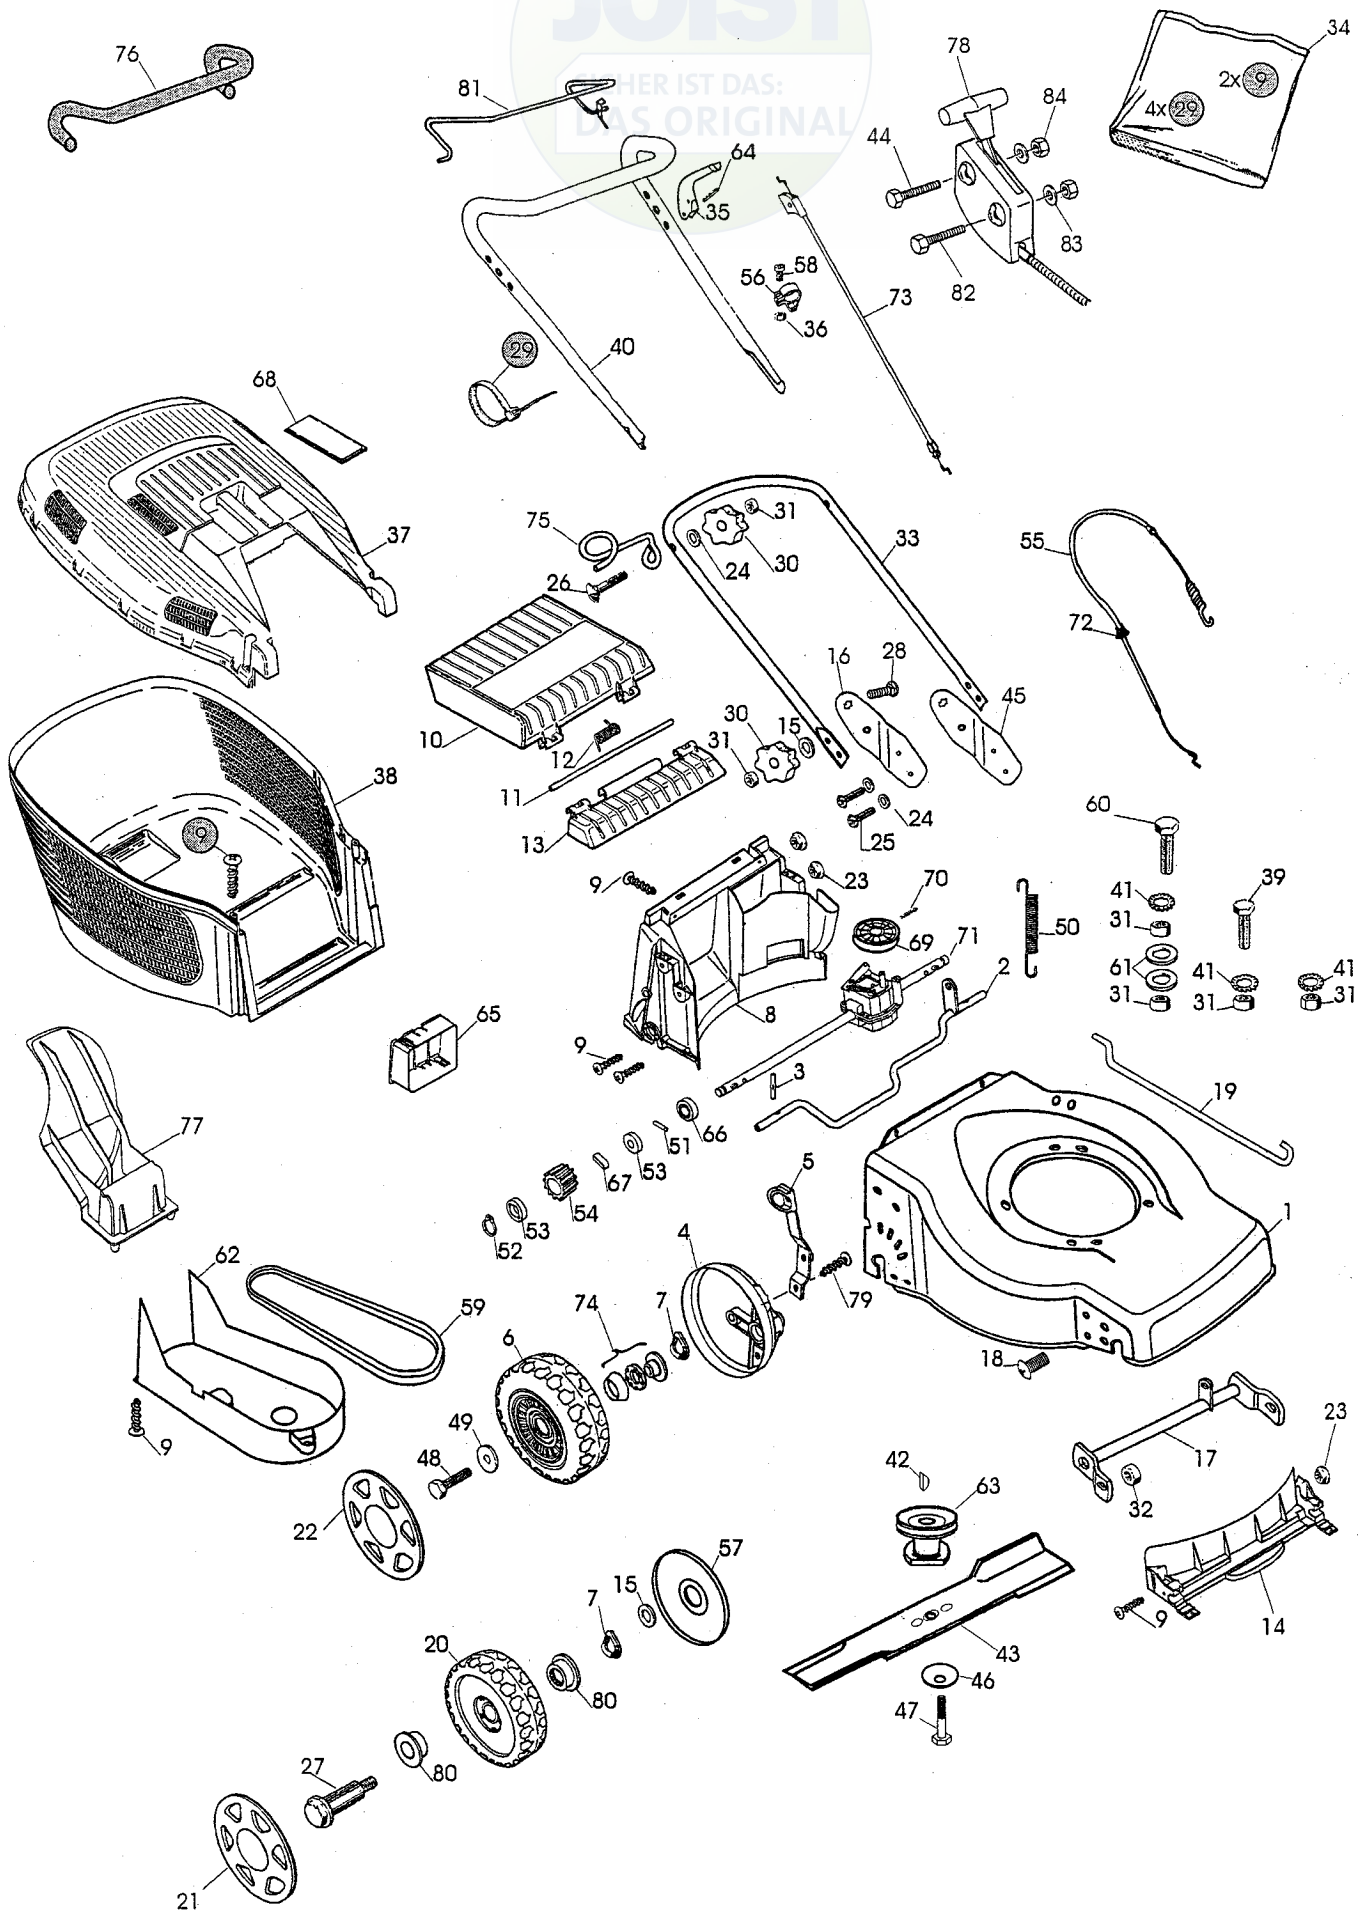

JOIST
HER IST DAS:
DAS ORIGINAL

B064

Ausgabe Issue		Bild Nr Picture No		VARIOLUX 45 BCAH		VARIOLUX 45 BCAH		Seite Page	
2002- 2		B064						48	
Pos. Fig.	Anzahl/Quantity			Artikel Nr. Part No	Bezeichnung	Description	Satz Kit	Anmerkung Notes	
	594 637	594 649							
1	1	1		1117-3263-04	Chassie- rot	Deck- red.....			
2	1	1		1117-1173-01	Hinterachse	Shaft- backside.....			
3	2	2		9595-0212-00	Spannstift	Locating pin			
4	2	2		1117-3256-01	Raddeckel	Wheel protection cap			
5	1	1		1117-1174-01	Höheneinstellhebe	Height adjust lever			
6	2	2		1111-2663-01	Rad	Wheel.....			
7	4	4		9694-0003-00	Scheibe.....	Washer.....			
8	1	1		1117-3008-01	Leitschiene- hintere	Baffle- rear			
9	14	14		9836-9516-12	Schraube	Screw.....			
10	1	1		1117-1156-02	Klappe- schwarz	Rear flap- black			
11	1	1		1117-1143-01	Achse.....	Shaft			
12	1	1		1117-1126-01	Feder	Spring- rear flap			
13	1	1		1117-1155-02	Klapphalterung- schw.	Flap holder- black.....			
14	1	1		1117-3007-01	Leitschiene- vordere	Baffle- front			
15	4	4		9699-0078-02	Scheibe.....	Washer.....			
16	1	1		1117-1341-01	Halter- rechts	Handle support- R.H.....			
17	1	1		1117-1334-01	Vorderachse	Front shaft.....			
18	2	2		9865-0816-16	Schraube	Screw.....			
19	1	1		1117-1130-01	Höheneinstellstange	Connection rod			
20	2	2		1111-3163-01	Rad.....	Wheel.....			
21	2	2		1111-3084-07	Nabenkapsel- grau	Hub cap- grey.....			
22	2	2		1111-3085-07	Nabenkapsel- grau	Hub cap- grey.....			
23	6	6		1117-1131-01	Mutter.....	Nut			
24	6	6		9699-0028-02	Scheibe.....	Flat washer.....			
25	4	4		1117-1364-01	Schraube	Screw.....			
26	2	2		9898-0845-12	Schraube	Screw.....			
27	2	2		1111-3164-01	Radbolzen.....	Wheel axle bolt.....			
28	2	2		9898-0835-12	Schraube	Screw.....			
29	4	4		9579-0008-00	Kabelhalter.....	Cable holder			
30	4	4		1117-3194-01	Verriegelungsrad	Locking knob			
31	8	8		9799-0831-02	Mutter	Nut			
32	2	2		9716-0831-02	Mutter.....	Nut			
33	1	1		1117-3034-01	Führungsholm- Untert.	Handlebar- lower.....			
34	1	1		1117-3028-01	Montagesatz.....	Assy kit			
35	1	1		1117-3221-01	Regulierbügel	OPC lever			
36	1	1		9799-0631-02	Mutter	Nut			
37	1	1		1117-1157-02	Behälterdeckel- schwar.....	Grassbag cover- black.....		Inkl. 68	
38	1	1		1117-1218-01	Behälter- Unterteil.....	Lower grass bag			
39	2	2		9997-0830-16	Schraube	Screw.....			
40	1	1		1117-3035-01	Führungsholm- Obert.	Handlebar- upper		Inkl. 76	
41	3	3		9678-0009-02	Schloßscheibe	Lock washer.....			
42	1	1		9600-0014-00	Keil	Key.....			
43	1	1		1111-9723-01	Messer.....	Blade.....			
44	1	1		9997-0550-16	Schraube	Screw.....			
45	1	1		1117-1340-01	Halter- links	Handle support- L.H.....			
46	1	1		1117-1065-01	Tellerfeder.....	Spring washer.....			
47	1	1		9987-5251-12	Schraube	Screw.....			
48	2	2		9997-0614-16	Schraube	Screw.....			
49	2	2		1117-1175-01	Scheibe.....	Washer.....			
50	1	1		1117-1120-01	Feder	Spring			
51	2	2		9591-0011-00	Stift	Pin			
52	2	2		1117-1083-01	Schließring	Safety ring.....			
53	4	4		1111-2830-01	Stützscheibe	Support washer.....			
54	2	2		1111-3075-01	Zahnrad	Gear wheel			
55	1	1		1117-1190-01	Kupplungsdraht.....	Clutch cable		Inkl. 72	
56	1	1		1117-1114-01	Drahthalter.....	Support.....			
57	2	2		1117-1161-01	Radschutz.....	Wheel protection.....			
58	1	1		9865-0616-16	Schraube	Screw.....			
59	1	1		1117-3017-01	Keilriemen	V- belt.....			
60	1	1		9997-0845-12	Schraube	Screw.....			
61	2	2		9699-0062-02	Scheibe.....	Flat washer.....			
62	1	1		1117-1147-01	Riemenschutz.....	Transmission cap.....			
63	1	1		1111-9716-01	Messerhalterung.....	Blade holder			