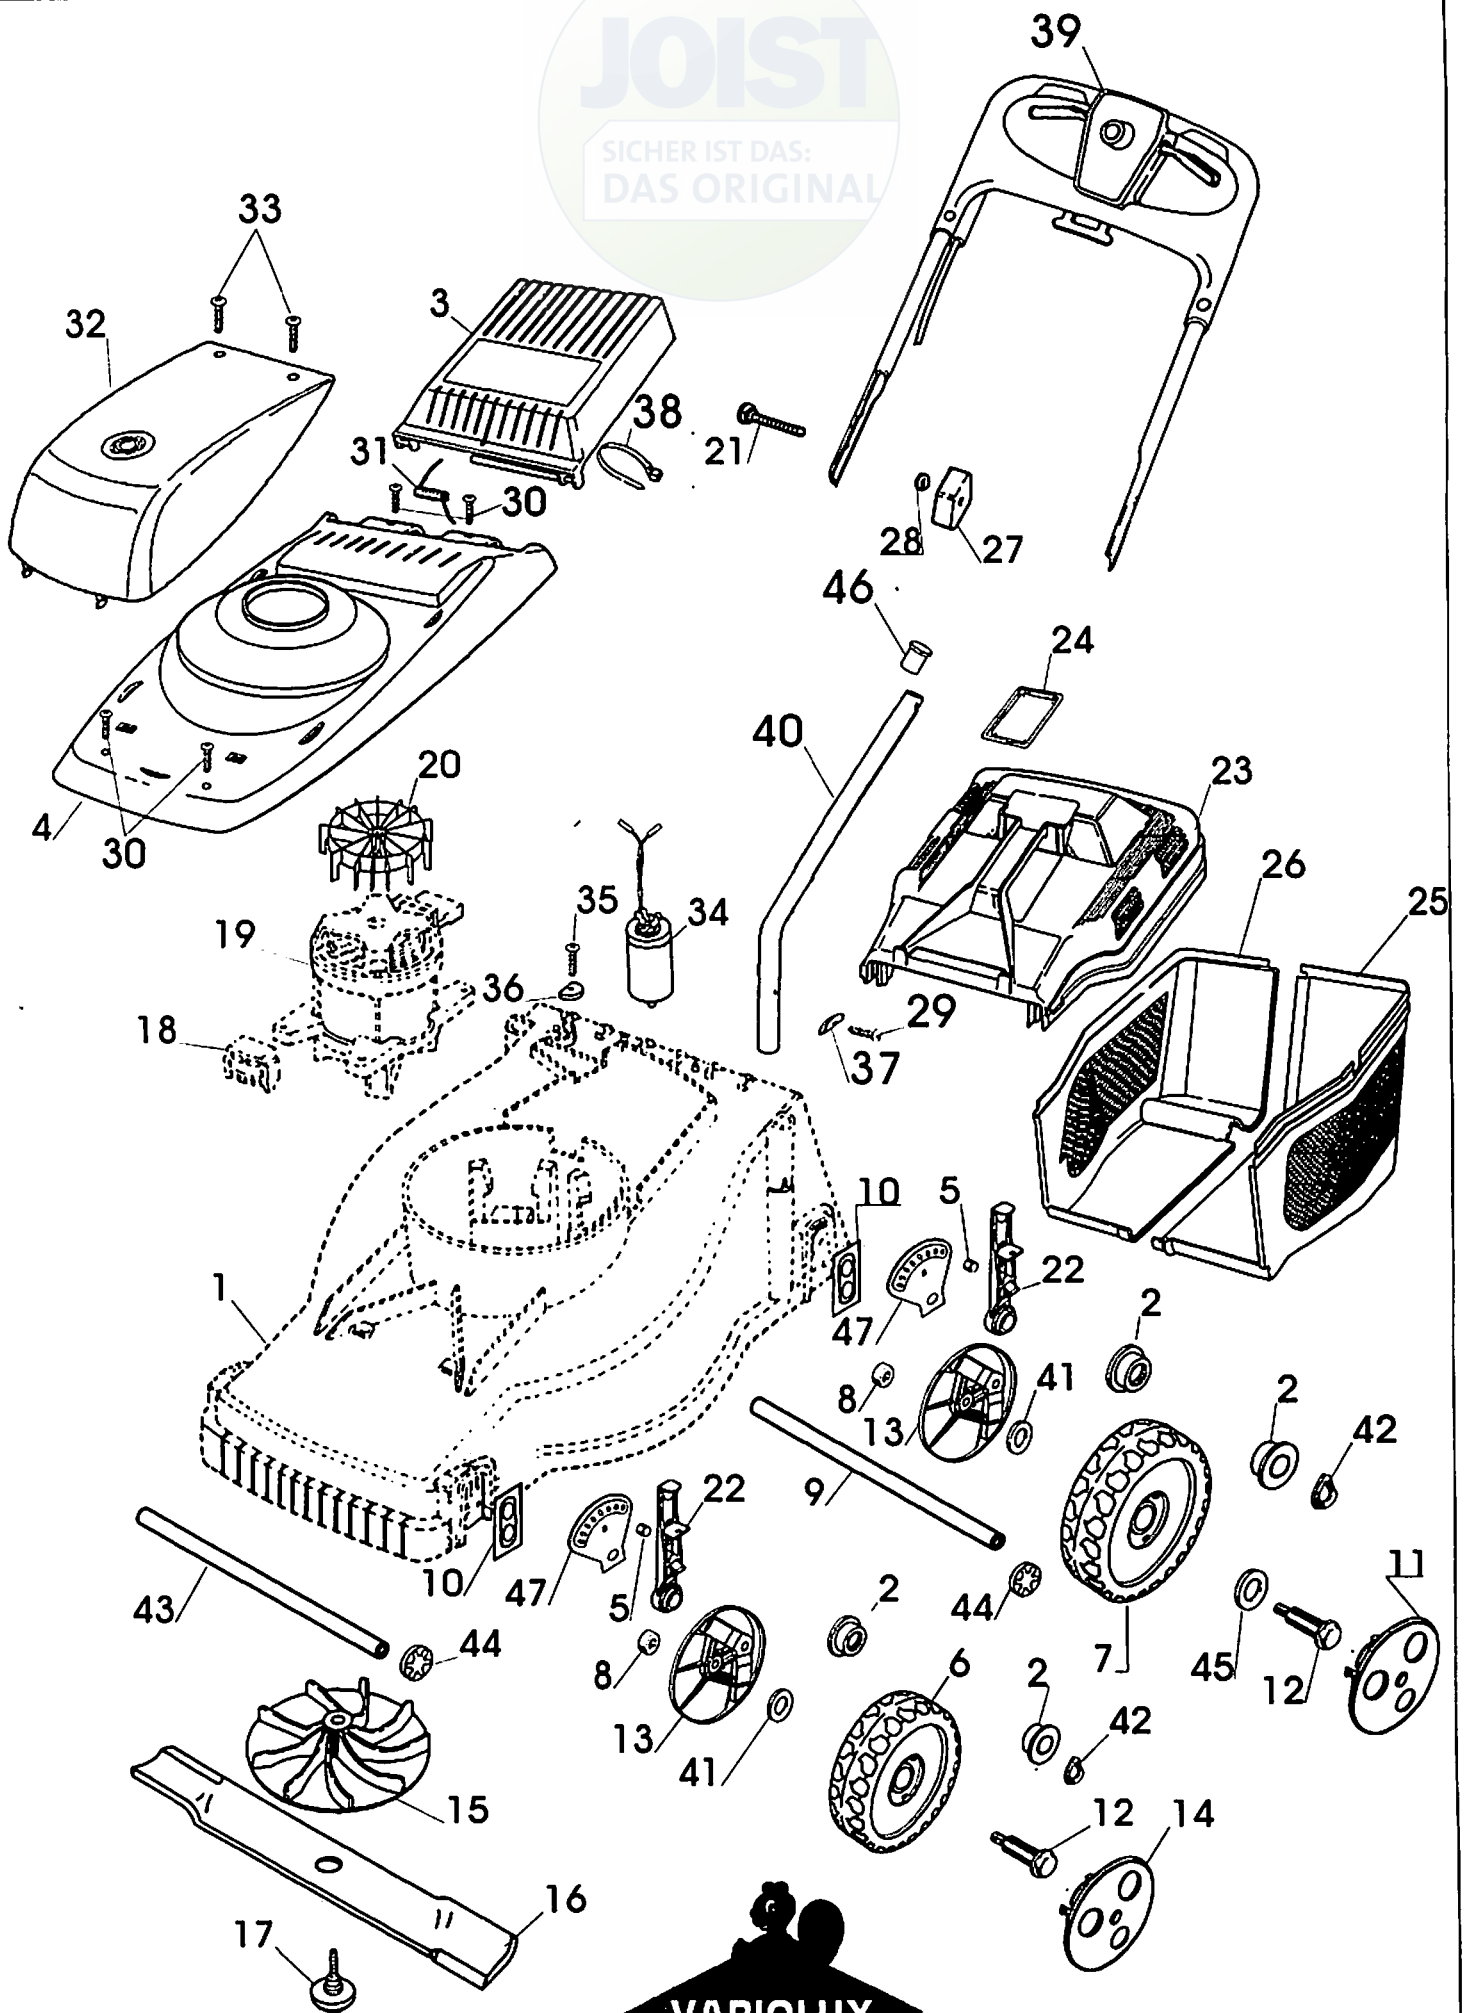

JOIST

SICHER IST DAS:
DAS ORIGINAL

32949408719

40 EM

782408

Model 7
8
2
4
0
8

nr.	art.nr.		Omschrijving	Bezeichnung
01	34919642521	x	Lichaam PL 40	Gehäuse
02	32949388800	x	Kogellagers	Kugellager
03	34919644501	x	Klep	Klappe
04	34919642601	x	Motor ring	Motorstutze
05	34919602508	x	Tapje in veer	Keil
06	34919619201	x	Wiel dia 165	Rad dia 165
07	34919619301	x	Wiel dia 190	Rad dia 190
08	32949189008	x	Veiligheidsmoer M8	Bolzen
09	34919639608	x	Wielas achter	Achse
10	34919639408	x	Wielashouder	Radplatte
11	34919608922	x	Wielkap dia 190	Radkappe
12	32949389808	x	Wielasbout	Radbolzen
13	32949619401	x	Wielhefboom 165 IH	Radhebel
14	34919608822	x	Wielkap dia 165	Radkappe dia 165
15	32949645101	x	Meshouder ventilator	Ventilator
16	32949647691	x	Mes 40 el	Messer
17	34929604700	x	Mesbout	Messerbolzen
18	32949645222	x	Rubber Blok	Motorstutze
19	32949639900	x	Motor 1300W	Motor 1300W
20	32949670301	x	Ventilator	Ventilator
21	32949437108	x	Houtbout 1/4"	Schlüsselschraube
22	34929602101	x	Veer IH kpl incl.5	Feder IH incl.5
23	34929644601	x	Bovendeel bak + 24	Oberteil Behälter + 24
24	32949644701	x	Deksel bovendeel bak	Behälterdeckel
25	34919645301	x	Onderdeel bak links	Unterteil Behälter links
26	34919645401	x	Onderdeel bak rechts	Unterteil Behälter rechts
27	32949803201	x	Handgreep	Handgriff
28	32997001008	x	Rondsel	Scheibe
29	32949644408	x	Zelftappende schroef	Schraube
30	32949642008	x	Schroef TORX WN 1451	Schraube TORX WN 1451
31	32949644908	x	Veer voor klep	Klappenfeder
32	34919618201	x	Motor Hoed	Motorkappe
33	32949502708	x	Sterschroef KA 30 X16	Schraube KA 30 X16
34	32949639200	x	Condensator 16 MF	Kondensator 16 MF
35	32949647908	x	Schroef	Schraube
36	32949643822	x	Kabelklem	Kabelhalter
37	32949648008	x	Rondsel	Scheibe
38	32949113801	x	Kabelhouder	Kabelhalter
39	34929648801	x	Bovendeel stuur multclip	Oberteil Holm
40	34919648201	x	Onderdeel stuur links	Unterteil Holm links
	34919648301	x	Onderdeel stuur Rechts	Unterteil Holm rechts
41	34919011508	x	Rondsel 8.3X20X2	Scheibe
42	32949622108	x	Gegolfde veerring	Scheibe
43	34919639508	x	Wielas voor	Achse
44	32949363300	x	Vastzet rondsel	Sicherheitsscheibe
45	34918726408	x	Rondsel dia 12X22X2	Scheibe
46	32949900501	x	Afdekbuis	Kappe
47	34919639708	x	Sektor	Sektor