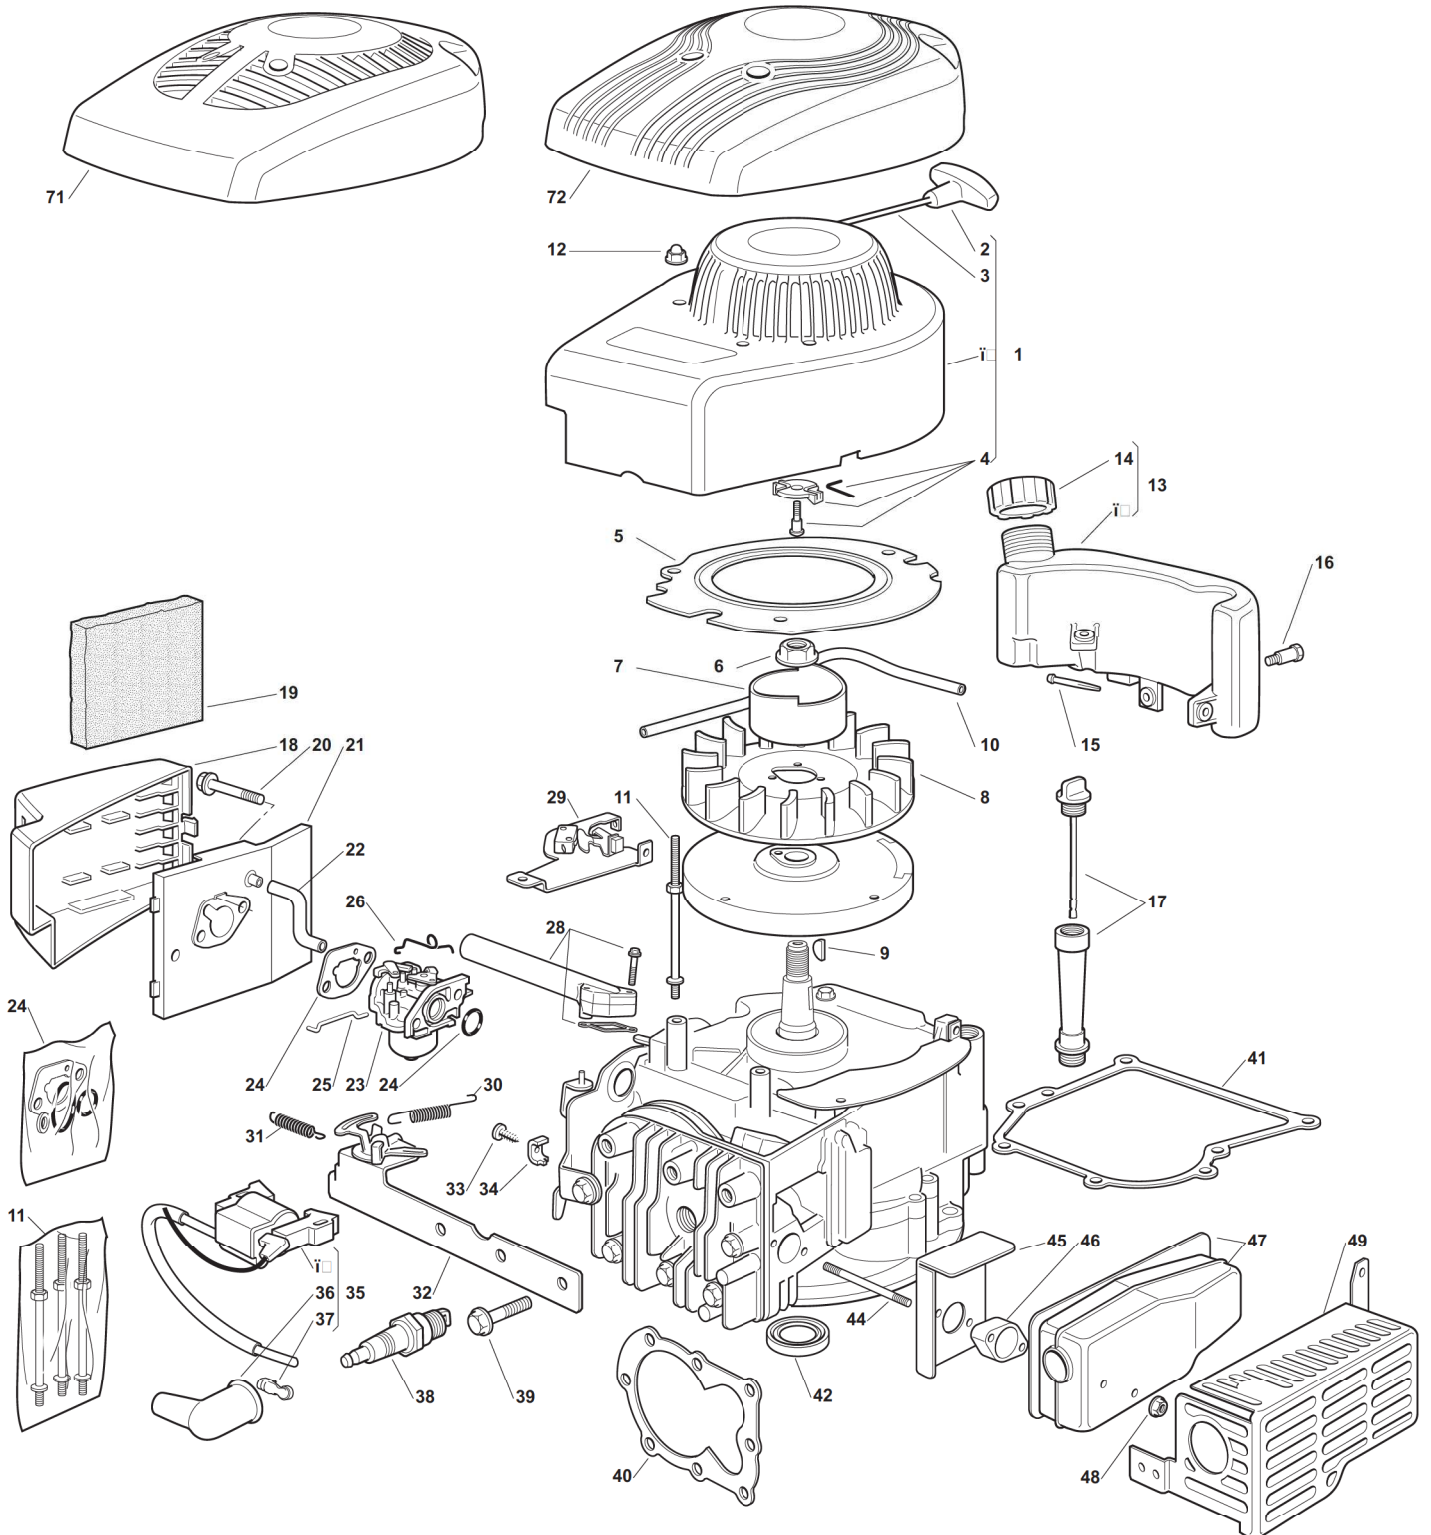

SV150M

150 cc

2008

101.0

1 / 2

N.	CODE	Q.TY	DESCRIZIONE	DESCRIPTION	DESCRIPTION	BESCHREIBUNG
1	118550139/1	1	ASS. CAPPOTTINA AVVIAMENTO	STARTER ASSY	CAPOTE DEMARRAGE	GESAMTANSICHT VERKLEIDUNG, ANLASSER
2	18550052/0	1	MANIGLIA AVVIATORE	STARTER HANDLE	POIGNEE DEMARREUR	ANLASSERGRIFF
3	18550053/0	1	FUNE AVVIAMENTO	STARTER CORD	CÂBLE DÉMARRAGE	SEIL STARTER
4	18550004/1	1	KIT AGGANCI AVVIATORE	STARTER PAWL SET	KIT ACCROCHAGE DEMARREUR	ANLASSER-EINSPANNSATZ
5	18550138/0	1	DEFLETTORE	DEFLECTOR	DEFLECTEUR	ABWEISER
6	18550056/0	1	DADO	NUT	ECROU	MUTTER
7	18550140/0	1	COPPA AVVIAMENTO	STARTER CUP	COUPE DÉMARREUR	STARTERGEHÄUSE
8	18550154/0	1	VENTOLA	IMPELLER	VENTILATEUR	GEBLÄSE
9	18550197/0	1	LINGUETTA PER VOLANO	FLYWHEEL KEY	LANGUETTE POUR VOLANT	LASCHE F. SCHWUNGRAD
10	18550005/0	1	CONDOTTO COMBUSTIBILE	FUEL HOSE	CONDUITE COMBUSTIBLE	KRAFTSTOFFLEITUNG
11	18550142/0	1	KIT VITI FISSAGGIO CAPPOTTINA	SCREW SET	KIT VIS FIXAGE CAPOTE	SATZ BEFESTIGUNGSSCHRAUBEN
12	18550007/0	3	DADO	NUT	ECROU	MUTTER
13	18550143/0	1	SERBATOIO	TANK	RESERVOIR	TANK
14	18550001/0	1	TAPPO SERBATOIO	FUEL CAP	BOUCHON RESERVOIR	TANKEINFÜLLSTOPFEN
15	18550141/0	1	FILTRO CARBURANTE	SCREEN	FILTRE CARBURANT	TREIBSTOFFFILTER
17	18550008/0	1	ASSIEME TUBO LIVELLO OLIO	DIPSTICK ASSY	ENSEMBLE TUYAU NIVEAU HUILE	GESAMTANSICHT ÖLSTANDROHR
18	18550144/0	1	COPERCHIO FILTRO ARIA	AIR CLEANER COVER	COUVERCLE FILTRE AIR	LUFTFILTERDECKEL
19	18550011/0	1	ELEMENTO FILTRANTE	AIR FILTER	ELEMENT FILTRANT	FILTERELEMENT
20	18550010/0	2	VITE	SCREW	VIS	SCHRAUBE
21	18550125/1	1	BASE FILTRO ARIA	AIR CLEANER BASE	BASE FILTRE AIR	LUFTFILTERBASIS
22	18550013/0	1	TUBO SFIATO	BREATHER TUBE	TUYAU SOUPIRAIL	ENTLÜFTERROHR
23	18550148/0	1	CARBURATORE	CARBURETTOR ASSY	CARBURATEUR	VERGASER
24	18550019/0	1	KIT GUARNIZIONI CARBURATORE	CARBURETTOR GASKET SET	KIT GARNITURES CARBURATEUR	SATZ DICHTUNGEN FÜR VERGASER
25	18550017/0	1	TIRANTE REGOLATORE	GOVERNOR LINK	TIRANT REGULATEUR	REGLERZUGSTANGE
26	18550149/0	1	TIRANTE CARBURATORE	CHOKE LEVER	TIRANT CARBURATEUR	VERGASERZUGSTANGE
28	18550129/0	1	ASS. COLLETTORE ASPIRAZIONE	INTAKE MANIFOLD ASSY	COLLECTEUR ASPIRATION	KOLLEKTOR ANSAUGUNG
29	18550021/0	1	FRENO	BRAKE	FREIN	BREMSE
30	18550151/0	1	MOLLA REGOLATORE	GOVERNOR SPRING	RESSORT REGULATEUR	REGLERFEDER
31	18550150/0	1	MOLLA	LINKING SPRING	RESSORT	FEDER
32	18550152/0	1	STAFFA CAVO ACCELERATORE	CONTROL BRACKET	BRIDE CABLE ACCELERATEUR	BEFESTIGUNGSBÜGEL
33	18550023/0	1	VITE	SCREW	VIS	SCHRAUBE
34	18550022/0	1	FERMAGLIO CAVO	CASING CLAMP	BOUCLE CABLE	KABELKLEMME
35	18550126/0	1	BOBINA ACCENSIONE	MAGNETO ARMATURE	BOBINE D'ALLUMAGE	ZÜNDSPULE
36	18550127/0	1	CAPPUCCIO CANDELA	SPARK PLUG ELBOW COVER	CAPUCHON BOUGIE	ZÜNDKERZENKAPPE
37	18550071/0	1	TERMINALE FILO CANDELA	SPARK PLUG TERMINAL	BORNE FIL BOUGIE	DRAHTENDE ZÜNDKERZE
38	18550134/0	1	CANDELA	SPARK PLUG	BOUGIE	ZÜNDKERZE
39	18550128/0	8	VITE	SCREW	VIS	SCHRAUBE
40	18550026/0	1	GUARNIZIONE TESTA CILINDRO	CYLINDER HEAD GASKET	GARNITURE TETE CYLINDRE	ZYLINDERKOPFDICHTUNG
41	18550130/0	1	GUARNIZIONE CARTER MOTORE	CRANKCASE GASKET	GARNITURE CARTER	GEHÄUSEDICHTUNG
42	18550131/0	1	ANELLO DI TENUTA	SEAL RING	ANNEAU DE TENUE	DICHTRING
44	18550027/0	2	PRIGIONIERO	DOUBLE-SCREW BOLT	PRISONNIER	STIFTSCHRAUBE
45	18550028/0	1	GUARNIZIONE SILENZIATORE	GASKET, MUFFLER	GARNITURE SILENCIEUX	SCHALLDÄMPFERDICHTUNG
46	18550030/0	1	DISTANZIALE SILENZIATORE	SPACER, MUFFLER	ENTRETOISE SILENCIEUX	SCHALLDÄMPFERDISTANZSTÜCK
47	18550031/0	1	SILENZIATORE	MUFFLER	SILENCIEUX	SCHALLDÄMPFER
48	18550032/0	2	DADO	NUT	ECROU	MUTTER
49	18550033/0	1	PROTEZIONE SILENZIATORE	MUFFLER GUARD	PROTECTION SILENCIEUX	SCHALLDÄMPFERSCHUTZ
71	22055436/0	1	CAPPOTTINA	COVER	CAPOT	HAUBE
72	22055437/0	1	CAPPOTTINA	COVER	CAPOT	HAUBE
-	18550157/0	1	MOTORE M150 ASSEMBLATO (COMPRENDE 1 ÷ 49)	M150 ENGINE ASSEMBLED (INCLUDING 1 ÷ 49)	MOTEUR M150 COMPLETE (COMPRENANT 1 ÷ 49)	MOTOR M150 KOMPLETT (MITGELIEFERTEN 1 ÷ 49)