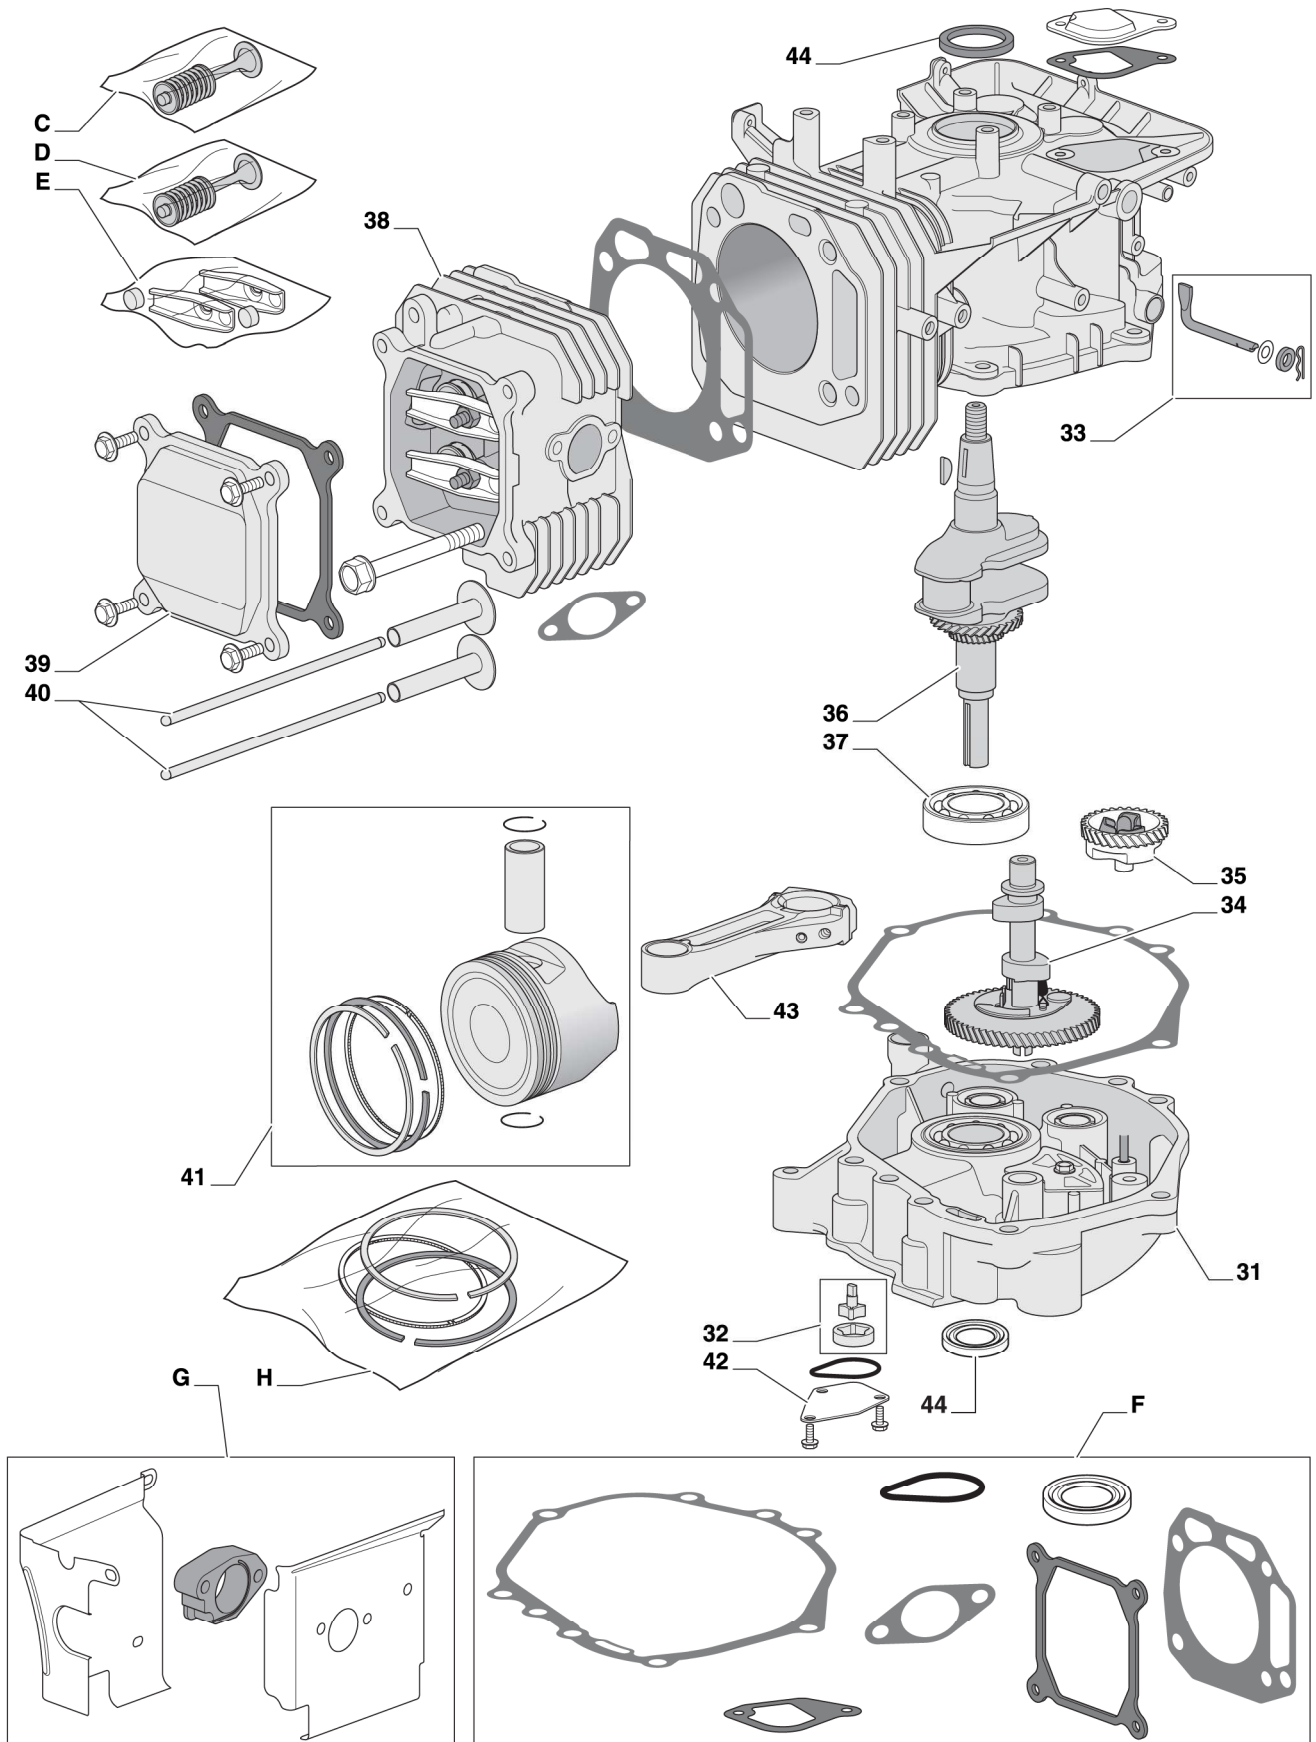

N.	CODE	Q.TY	DESCRIZIONE	DESCRIPTION	DESCRIPTION	BESCHREIBUNG
31	118550221/0	1	ASS. CARTER MOTORE	CRANKCASE COVER ASSY	ENS. CARTER MOTEUR	SATZ MOTORGEHÄUSE
32	118550224/0	1	ASS. POMPA OLIO	OIL PUMP	POMPE À HUILE	SATZ ÖLPUMPE
33	118550226/0	1	ASS. ALBERO REGOLATORE	SHAFT, GOVERNOR ARM ASSY	TRINGLE COMMANDE DE PUISSANCE DE CARBURATEUR	VERGASERLEISTUNGSEBELGE- STÄNGE
34	118550243/0	1	ALBERO CAMME	CAMSHAFT ASSY	ARBRE À CAMES	NOCKENWELLE
35	118550347/0	1	ASS. REGOLATORE	SPEED GOVERNOR ASSY	ENS. RÉGULATEUR DE VITESSE	SATZ DREZAHLREGLER
36	118550232/0	1	ASS. ALBERO MOTORE	CRANKSHAFT	ARBRE MOTEUR	SET MOTORWELLE
37	118550227/0	1	CUSCINETTO	BEARING	ROULEMENT	KUEGELLAGER
38	118550233/0	1	ASS. TESTA CILINDRO	CYLINDER HEAD ASSY	ENS. CULASSE DU CYLINDRE	ZYLINDERKOPF
39	118550206/0	1	COPERCHIO VALVOLE	COVER COMP., HEAD	CACHE-SOUPAPES	VENTILABDECKUNG
40	118550242/0	1	ASS. ASTE DI PUNTERIA	PUSH RODS ASSY	ENS. TIGE	SATZ STANGE
41	118550329/0	1	ASS. PISTONE	PISTON ASSY	ENS.PISTON	SET KOLBEN
42	118550223/0	1	COPERCHIO POMPA OLIO	OIL PUMP COVER	COUVERCLE POMPE À HUILE	ÖLPUMPE DECKEL
43	118550231/0	1	ASS. BIELLA MOTORE	CONNECTING ROD ASSY	ENS. BIELLE	SET PLEUELSTANGE
44	118550228/0	2	ANELLO DI TENUTA	OIL SEAL	ANNEAU DE TENUE	DICHTRING
C	118550240/0	1	ASS. VALVOLA ASPIRAZIONE	INTAKE VALVE ASSY	ENS. SOUPAPE ASPIRATION	SATZ ANSAUGVENTIL
D	118550241/0	1	ASS. VALVOLA SCARICO	EXHAUST VALVE ASSY	ENS. SOUPAPE ÉVACUATION	SATZ ABFLUSSVENTIL
E	118550334/0	1	SET BILANCIERI VALVOLE	VALVE ARM SET	ENS. CULBUTEUR	SATZ KIPPEBEL
F	118550218/0	1	ASS. GUARNIZIONI MOTORE	ENGINE GASKET SET	KIT GARNITURES MOTEUR	SATZ DICHTUNGEN MOTOR
G	118550220/0	1	KIT PROTEZIONI MOTORE	ENGINE GUARD ASSY	ENS. PROTECTION MOTEUR	SATZ SCHUTZ MOTOR
H	118550327/0	1	ASS. FASCE ELASTICHE	PISTON, RING SET	ENS. BAGUES ÉLASTIQUES	SET ELASTISCHE RINGE