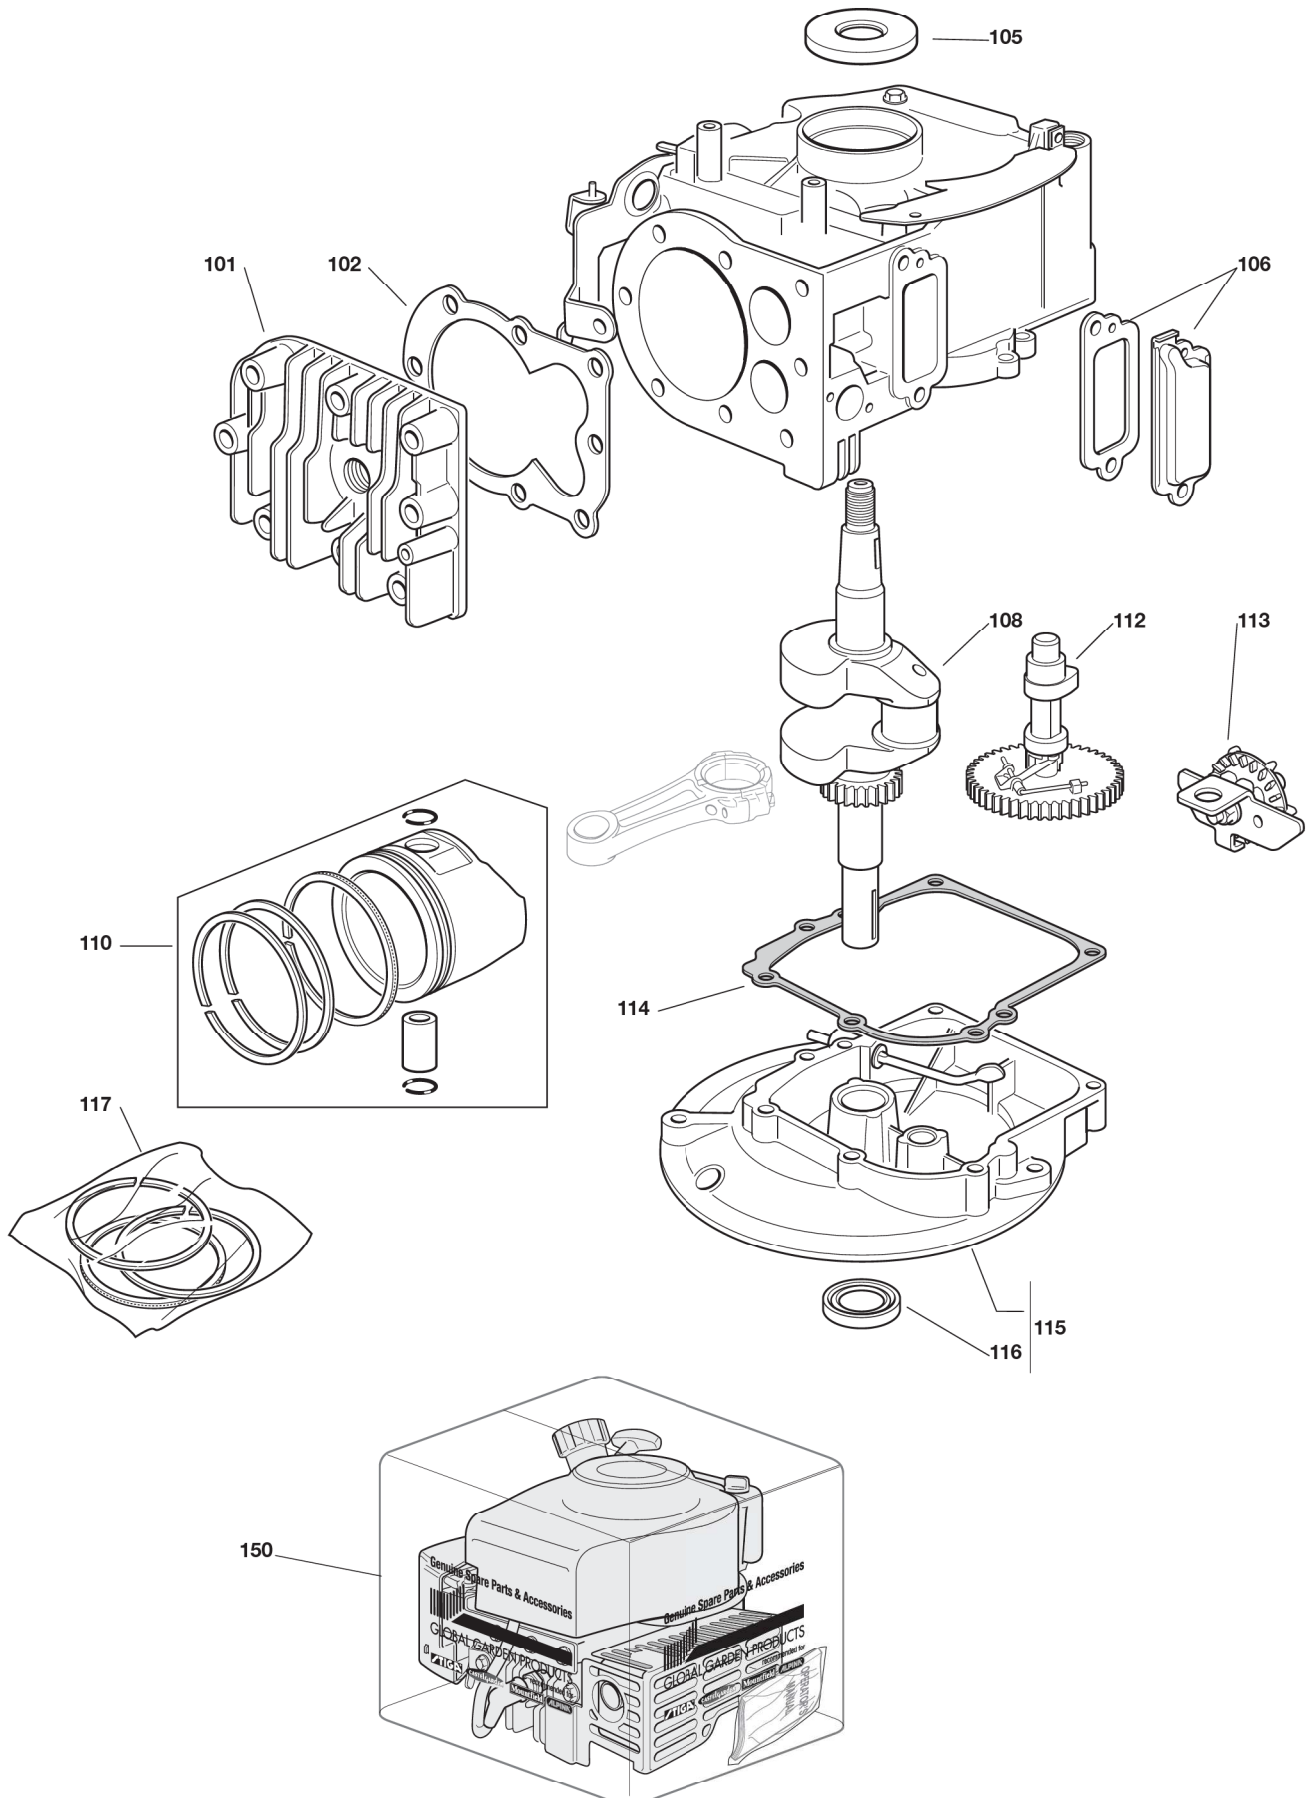

M150

150 cc

2009

101.0

3 / 4

N.	CODE	Q.TY	DESCRIZIONE	DESCRIPTION	DESCRIPTION	BESCHREIBUNG
101	118550360/0	1	ASS. TESTA CILINDRO	CYLINDER HEAD ASSY	ENS. CULASSE DU CYLINDRE	ZYLINDERKOPF
102	118550359/0	1	GUARNIZIONE TESTA CILINDRO	CYLINDER HEAD GASKET	GARNITURE TETE CYLINDRE	ZYLINDERKOPFDICHTUNG
105	18550131/0	1	ANELLO DI TENUTA	SEAL RING	ANNEAU DE TENUE	DICHTRING
106	118550364/0	1	ASS. GUARNIZIONE SFIATO OLIO	GASKET ASSY	ENS. GARNITURES	SATZ DICHTUNGEN
108	118550361/0	1	ASS. ALBERO MOTORE	CRANKSHAFT	ARBRE MOTEUR	SET MOTORWELLE
110	118550357/0	1	ASS. PISTONE	PISTON ASSY	ENS.PISTON	SET KOLBEN
112	118550356/0	1	ALBERO CAMME	CAMSHAFT ASSY	ARBRE À CAMES	NOCKENWELLE
113	118550363/0	1	ASS. REGOLATORE	SPEED GOVERNOR ASSY	ENS. RÉGULATEUR DE VITESSE	SATZ DREZAHLREGLER
114	18550130/0	1	GUARNIZIONE CARTER MOTORE	CRANKCASE GASKET	GARNITURE CARTER	GEHÄUSEDICHTUNG
115	118550362/0	1	ASS. CARTER MOTORE	CRANKCASE COVER ASSY	ENS. CARTER MOTEUR	SATZ MOTORGEHÄUSE
116	18550131/0	1	ANELLO DI TENUTA	SEAL RING	ANNEAU DE TENUE	DICHTRING
117	118550358/0	1	ASS. FASCE ELASTICHE	PISTON, RING SET	ENS. BAGUES ÉLASTIQUES	SET ELASTISCHE RINGE
150	118550157/1	1	MOTORE M150 ASSEMBLATO	M150 ENGINE ASSEMBLED	MOTEUR M150 COMPLETE	MOTOR M150 KOMPLETT