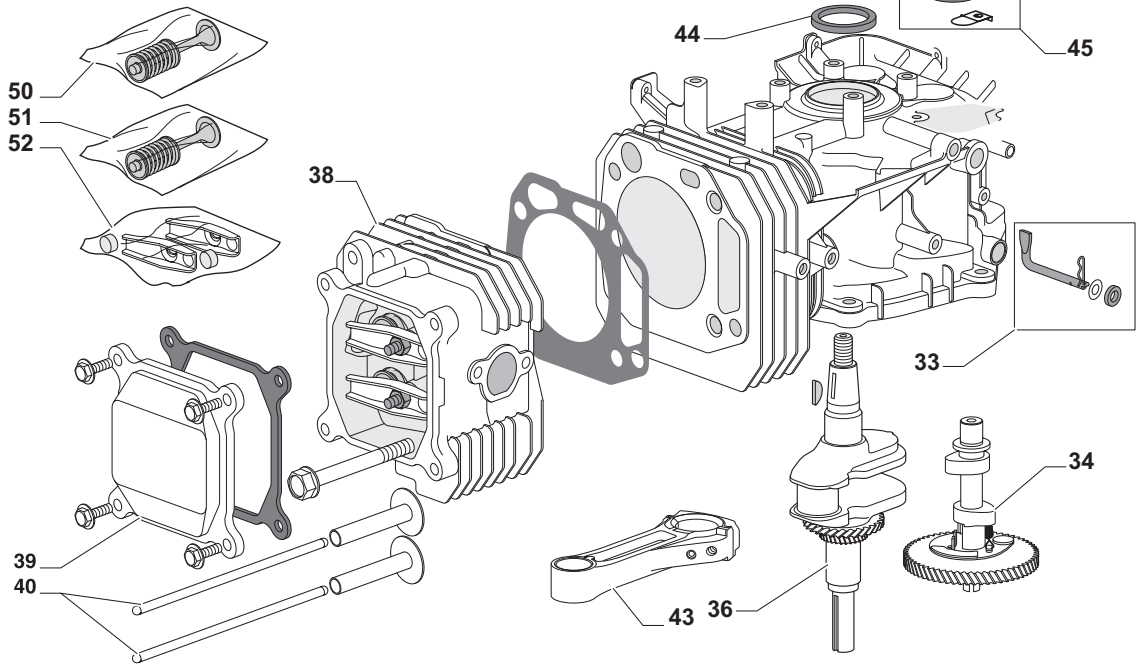

Ausgabe Issue 2010-31		Bild Nr Picture No 2347B		GGP- MOTOR WM 12- 12,5 WM 14		GGP- ENGINE WM 12- 12,5 WM 14		Seite Page 174	
Pos. Fig.	Anzahl/Quantity				Artikel Nr. Part No	Bezeichnung	Description	Satz Kit	Anmerkung Notes
	WM 12 12,5	WM 14							
31	1	1			118550445/0	Deckel- Kurbelgehäuse	Crankcase cover assy.....		
32	1	1			118550224/0	• Ölpumpe	• Oil pump		
33	1	1			118550226/0	Regulierhebel.....	Governor lever		
34	1	1			118550243/0	Nockenwelle	Camshaft.....		
35	1	1			118550347/0	• Regulierrad	• Speed governor.....		
36	1	1			118550232/0	Kurbelwelle	Crankshaft.....		
37	1	1			118550227/0	• Kugellager.....	• Ball bearing		
38	1	1			118550233/0	Zylinderkopf.....	Cylinder head		
39	1	1			118550206/0	Deckel.....	Head cover		
40	1	1			118550242/0	Druckstangensatz.....	Push rod set.....		
41	1				118550328/1	Kolben kpl.....	Piston assy		
41		1			118550329/1	Kolben kpl.....	Piston assy		
42	1	1			118550223/0	• Ölpumpendeckel	• Oil pump cover.....		
43	1	1			118550231/0	Pleuel.....	Connecting rod		
44	2	2			118550443/0	• Dichtring.....	• Oil seal		
45	1	1			118550446/0	Dichtung.....	Gasket		
46	1	1			118550355/1	• Dichtung	• Crankcase gasket		
50	1	1			118550240/0	Einsaugventil	Intake valve		
51	1	1			118550241/0	Auspuffventil	Exhaust valve		
52	1	1			118550334/0	Ventilarm	Valve arm		
53	1				118550438/0	Dichtungssatz.....	Gasket set		
53		1			118550450/0	Dichtungssatz.....	Gasket set		
54	1	1			118550220/0	Schutzblech	Shroud comp kit		
55	1				118550436/0	Kolbenringsatz.....	Piston ring set.....		
55		1			118550447/0	Kolbenringsatz.....	Piston ring set.....		
56	1				118550437/0	Dichtungssatz.....	Gasket set- cyl.head		
56		1			118550449/0	Dichtungssatz.....	Gasket set- cyl.head		
99	1				118550439/0	Motor kpl.....	Engine assy.....		
99		1			118550451/0	Motor kpl.....	Engine assy.....