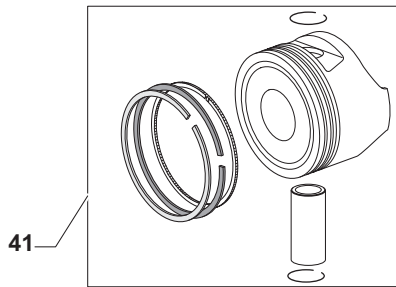

Ausgabe Issue 2010-31		Bild Nr Picture No 2347B		GGP- MOTOR WM 12- 12,5 WM 14		GGP- ENGINE WM 12- 12,5 WM 14		Seite Page 174	
Pos. Fig.	Anzahl/Quantity				Artikel Nr. Part No	Bezeichnung	Description	Satz Kit	Anmerkung Notes
	WM 12 12,5	WM 14							
31	1	1			118550445/0	Deckel- Kurbelgehäuse	Crankcase cover assy.....		
32	1	1			118550224/0	• Ölpumpe	• Oil pump		
33	1	1			118550226/0	Regulierhebel.....	Governor lever		
34	1	1			118550243/0	Nockenwelle	Camshaft.....		
35	1	1			118550347/0	• Regulierrad	• Speed governor.....		
36	1	1			118550232/0	Kurbelwelle	Crankshaft.....		
37	1	1			118550227/0	• Kugellager.....	• Ball bearing		
38	1	1			118550233/0	Zylinderkopf.....	Cylinder head		
39	1	1			118550206/0	Deckel.....	Head cover		
40	1	1			118550242/0	Druckstangensatz.....	Push rod set.....		
41	1				118550328/1	Kolben kpl.....	Piston assy		
41		1			118550329/1	Kolben kpl.....	Piston assy		
42	1	1			118550223/0	• Ölpumpendeckel	• Oil pump cover.....		
43	1	1			118550231/0	Pleuel.....	Connecting rod		
44	2	2			118550443/0	• Dichtring.....	• Oil seal		
45	1	1			118550446/0	Dichtung.....	Gasket		
46	1	1			118550355/1	• Dichtung	• Crankcase gasket		
50	1	1			118550240/0	Einsaugventil	Intake valve		
51	1	1			118550241/0	Auspuffventil	Exhaust valve		
52	1	1			118550334/0	Ventilarm	Valve arm		
53	1				118550438/0	Dichtungssatz.....	Gasket set		
53		1			118550450/0	Dichtungssatz.....	Gasket set		
54	1	1			118550220/0	Schutzblech	Shroud comp kit		
55	1				118550436/0	Kolbenringsatz.....	Piston ring set.....		
55		1			118550447/0	Kolbenringsatz.....	Piston ring set.....		
56	1				118550437/0	Dichtungssatz.....	Gasket set- cyl.head		
56		1			118550449/0	Dichtungssatz.....	Gasket set- cyl.head		
99	1				118550439/0	Motor kpl.....	Engine assy.....		
99		1			118550451/0	Motor kpl.....	Engine assy.....