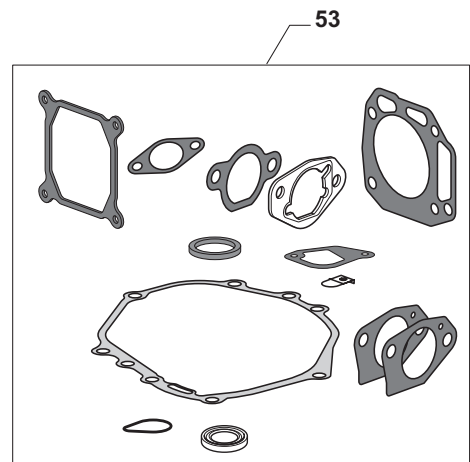

Ausgabe Issue 2010-31		Bild Nr Picture No 2347B		GGP- MOTOR WM 12- 12,5 WM 14		GGP- ENGINE WM 12- 12,5 WM 14		Seite Page 174	
Pos. Fig.	Anzahl/Quantity				Artikel Nr. Part No	Bezeichnung	Description	Satz Kit	Anmerkung Notes
	WM 12 12,5	WM 14							
31	1	1			118550445/0	Deckel- Kurbelgehäuse	Crankcase cover assy.....		
32	1	1			118550224/0	• Ölpumpe	• Oil pump		
33	1	1			118550226/0	Regulierhebel.....	Governor lever		
34	1	1			118550243/0	Nockenwelle	Camshaft.....		
35	1	1			118550347/0	• Regulierrad	• Speed governor.....		
36	1	1			118550232/0	Kurbelwelle	Crankshaft.....		
37	1	1			118550227/0	• Kugellager.....	• Ball bearing		
38	1	1			118550233/0	Zylinderkopf.....	Cylinder head		
39	1	1			118550206/0	Deckel.....	Head cover		
40	1	1			118550242/0	Druckstangensatz.....	Push rod set.....		
41	1				118550328/1	Kolben kpl.....	Piston assy		
41		1			118550329/1	Kolben kpl.....	Piston assy		
42	1	1			118550223/0	• Ölpumpendeckel	• Oil pump cover.....		
43	1	1			118550231/0	Pleuel.....	Connecting rod		
44	2	2			118550443/0	• Dichtring.....	• Oil seal		
45	1	1			118550446/0	Dichtung.....	Gasket		
46	1	1			118550355/1	• Dichtung	• Crankcase gasket		
50	1	1			118550240/0	Einsaugventil	Intake valve		
51	1	1			118550241/0	Auspuffventil	Exhaust valve		
52	1	1			118550334/0	Ventilarm	Valve arm		
53	1				118550438/0	Dichtungssatz.....	Gasket set		
53		1			118550450/0	Dichtungssatz.....	Gasket set		
54	1	1			118550220/0	Schutzblech	Shroud comp kit		
55	1				118550436/0	Kolbenringsatz.....	Piston ring set.....		
55		1			118550447/0	Kolbenringsatz.....	Piston ring set.....		
56	1				118550437/0	Dichtungssatz.....	Gasket set- cyl.head		
56		1			118550449/0	Dichtungssatz.....	Gasket set- cyl.head		
99	1				118550439/0	Motor kpl.....	Engine assy.....		
99		1			118550451/0	Motor kpl.....	Engine assy.....