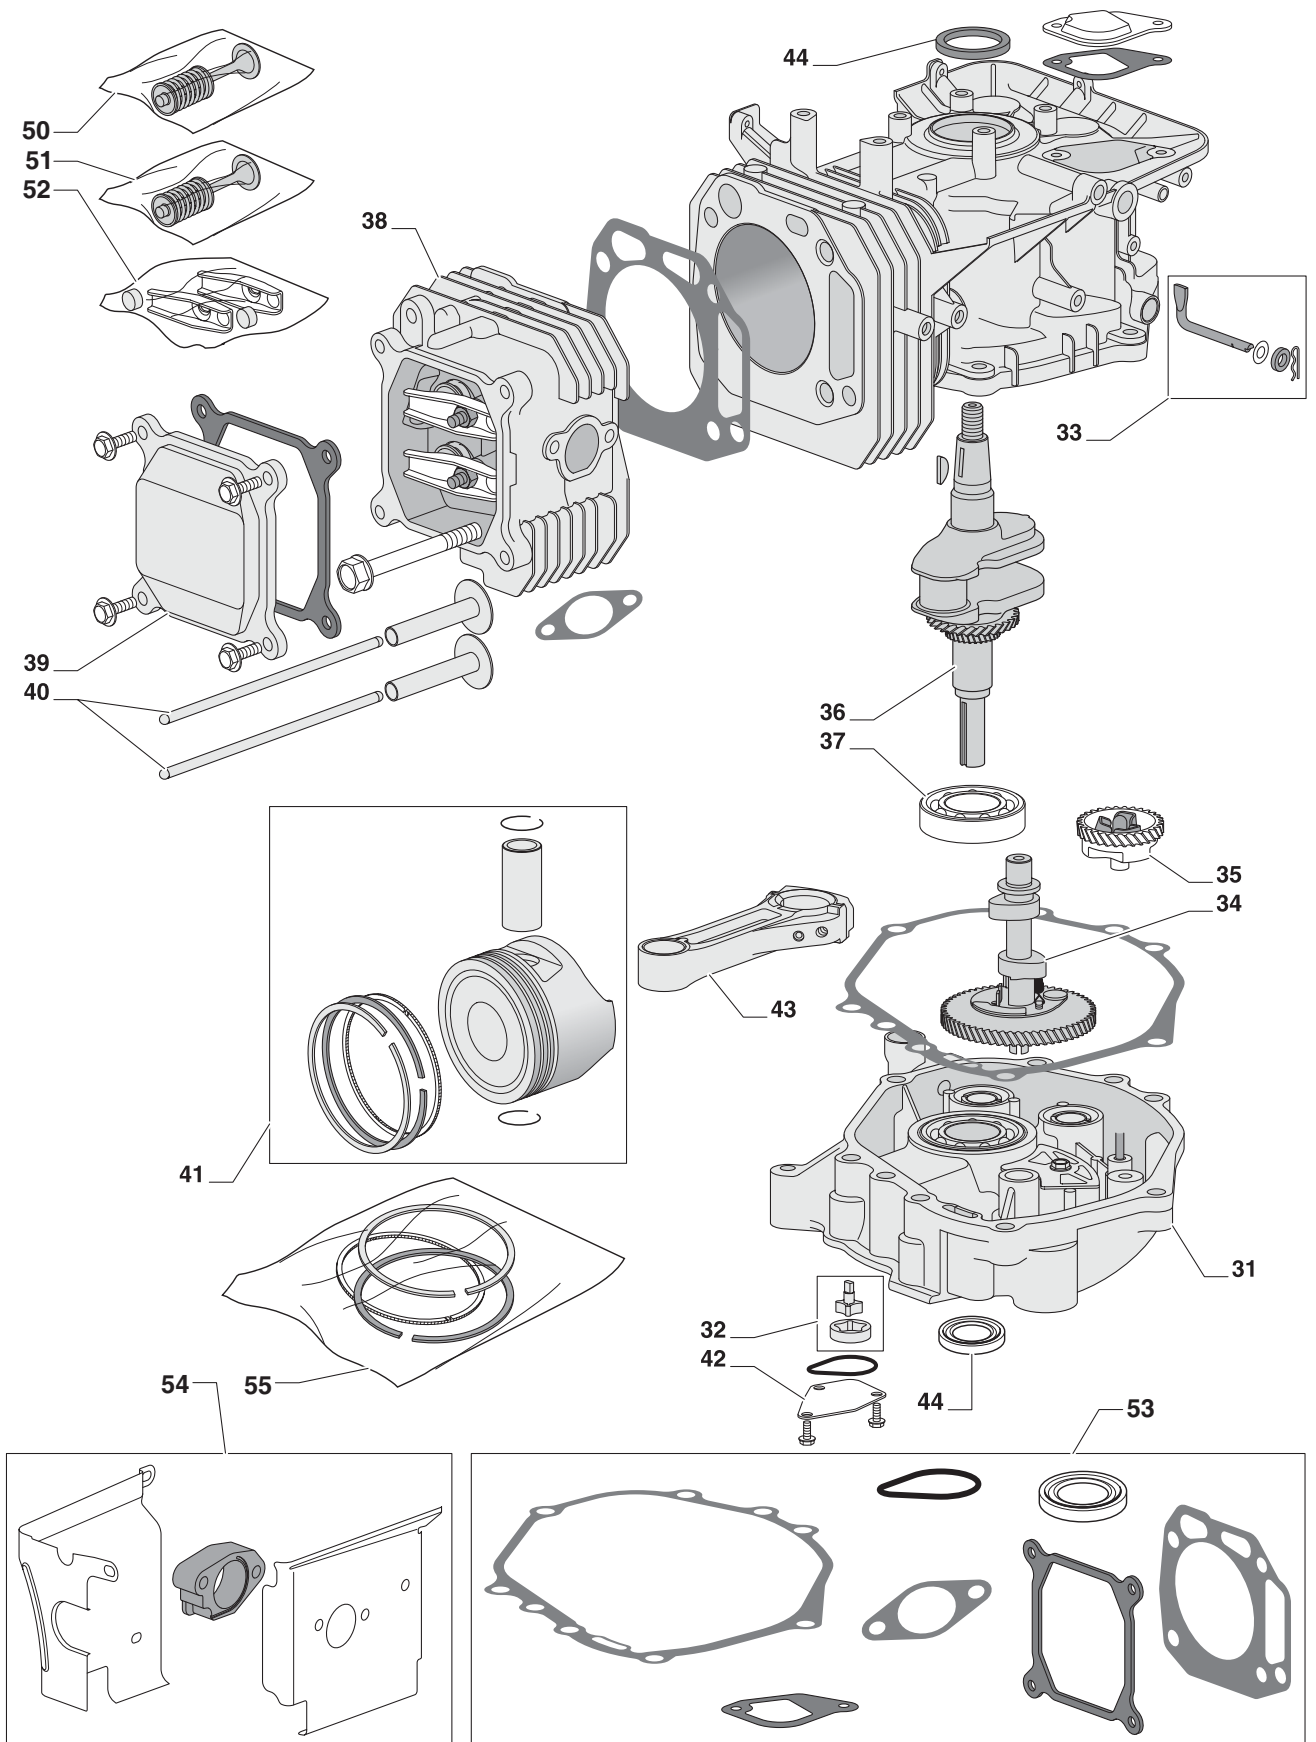

Utgåva Issue 2009-31		Bildnr Picture No 2347A		GGP- MOTOR WM 12 WM 14		GGP- ENGINE WM 12 WM 14		Sida Page 188	
Pos. Fig.	Antal/Quantity				Art nr Part No	Benämning	Description	Sats Kit	Anmärkning Notes
	WM12	WM14							
31	1	1			118550221/0	Vevhuslock	Crankcase cover.....		
32	1	1			118550224/0	Oljepump	Oil pump		
33	1	1			118550226/0	Regulatorarm.....	Governor lever		
34	1	1			118550243/0	Kamaxel.....	Camshaft.....		
35	1	1			118550347/0	Regulatordrev	Speed governor.....		
36	1	1			118550232/0	Vevaxel	Crankshaft.....		
37	1	1			118550227/0	Kullager	Ball bearing		
38	1	1			118550233/0	Topplöck.....	Cylinder head		
39	1	1			118550206/0	Ventillock.....	Head cover		
40	1	1			118550242/0	Stötstångssats.....	Push rod set.....		
41	1				118550328/0	Kolv kpl.....	Piston assy		
41		1			118550329/0	Kolv kpl.....	Piston assy		
42	1	1			118550223/0	Oljepumplock.....	Oil pump cover.....		
43	1	1			118550231/0	Vevstake	Connecting rod		
44	2	2			118550228/0	Tätningssring	Oil seal		
50	1	1			118550240/0	Insugn.ventil.....	Intake valve		
51	1	1			118550241/0	Utblåsn.ventil.....	Exhaust valve		
52	1	1			118550334/0	Vipparm.....	Valve arm		
53		1			118550218/0	Packningssats	Gasket set		
53	1				118550333/0	Packningssats	Gasket set		
54	1	1			118550220/0	Skyddsplåt.....	Shroud comp kit		
55	1				118550326/0	Kolvringssats.....	Piston ring set.....		
55		1			118550327/0	Kolvringssats.....	Piston ring set.....