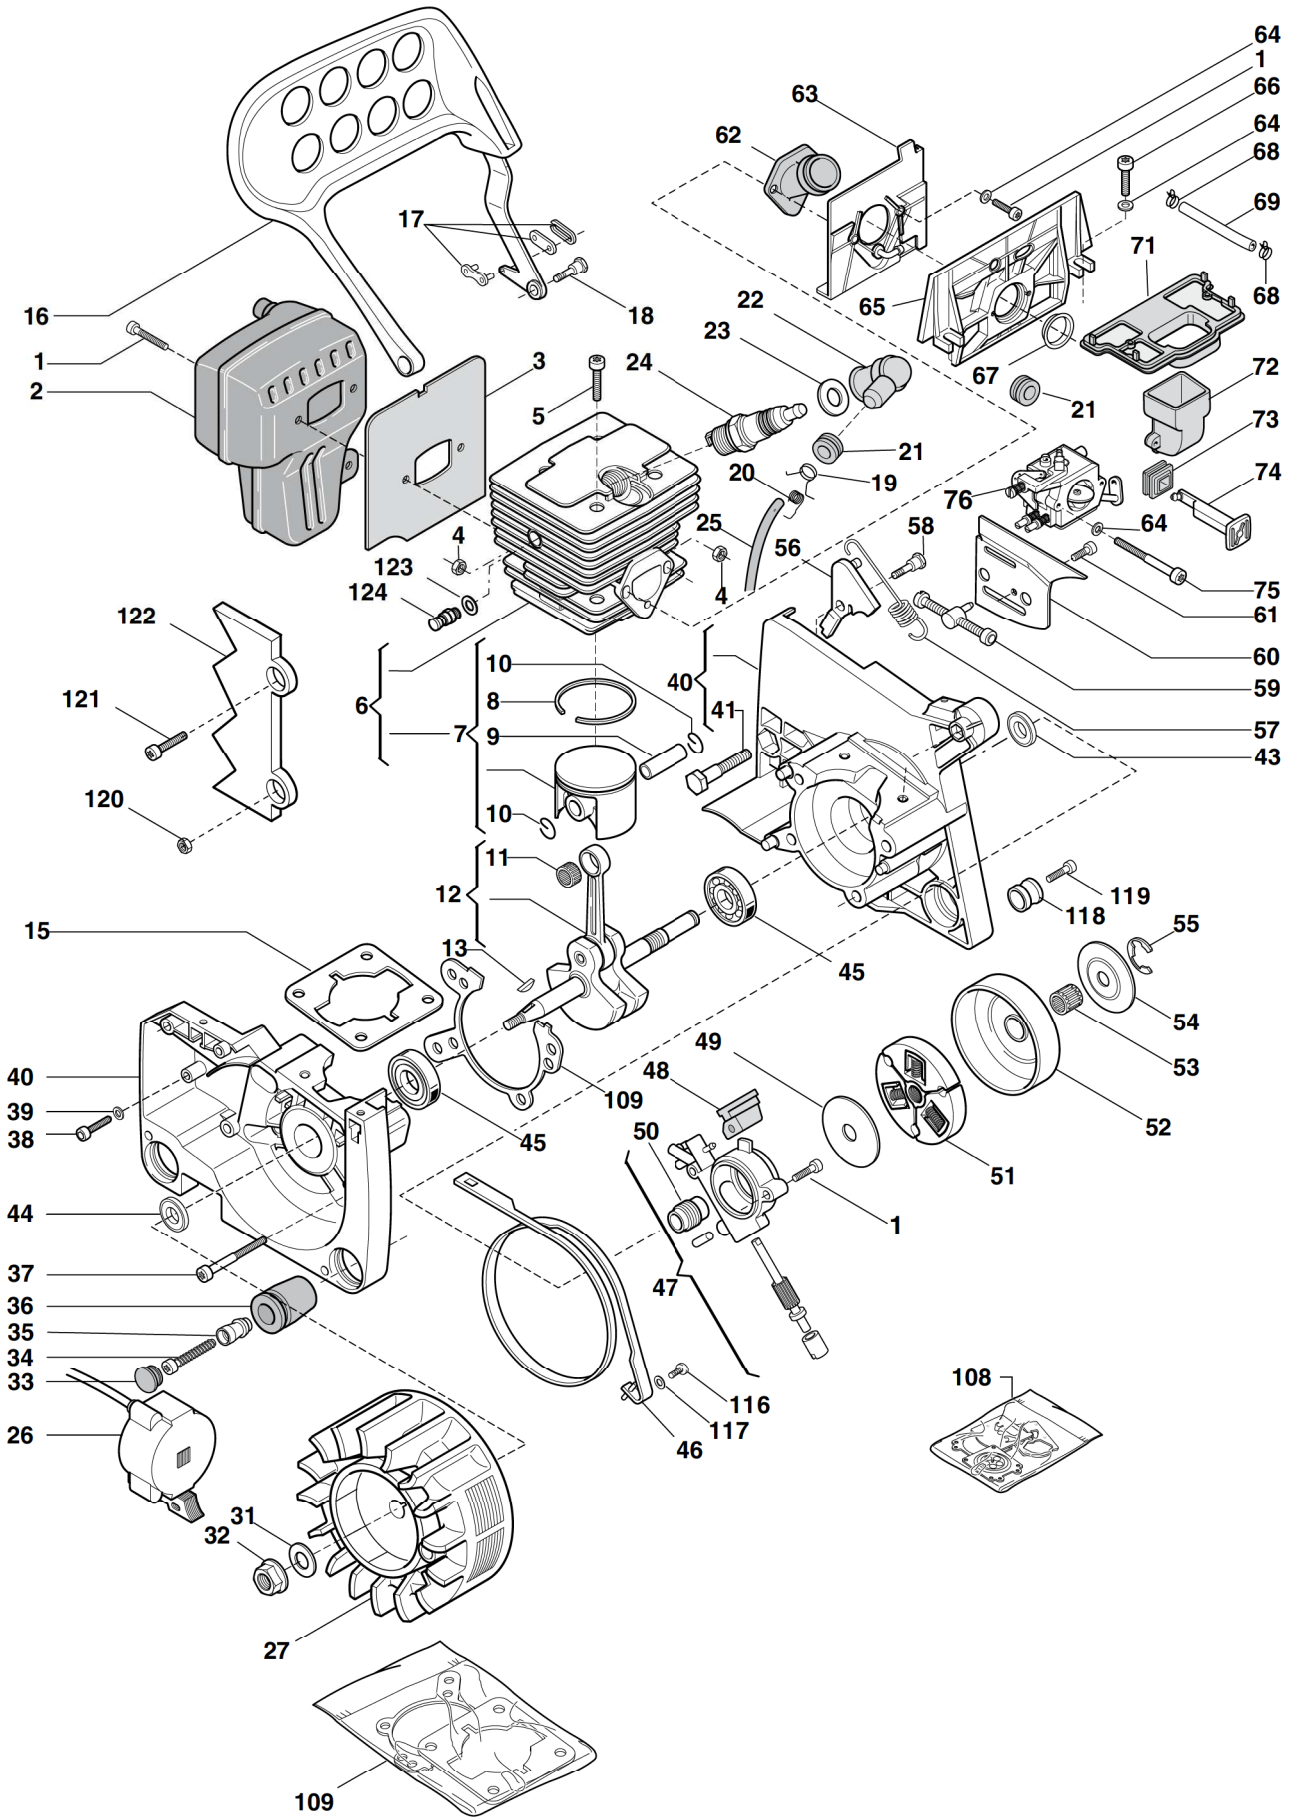

P 510

2009
MS055.0
3 / 4

POS.	CODE	Q.TY	DESCRIZIONE	DESCRIPTION	DESCRIPTION	BESCHREIBUNG	REMARKS
52	4121960	1	CAMPANA FRIZIONE	SPROCKET	CLOCHE FRICTION	KUPPLUNGSGLOCKE	
53	3114080	1	GABBIA A RULLI CAMPANA FRIZ.	NEEDLE BEARING	CAGE ROUL. CLOCHE FRICTION	WALZENKÄFIG	
54	3612620	1	ROSETTA	WASHER	RONDELLE	SCHEIBE	
55	12000955/0	1	FERMO RS Ø8	CIRCLIP	BUTÉE RS Ø8	SPERRUNG	
56	4121970	1	LEVA AGGANCIO FRENO CATENA	CHAIN BRAKE LEVER	LEVIER ENCL. FREIN CHAÎNE	KLEMMUNG KETTEN-BREMSE	
57	3654580	1	MOLLA FRENO CATENA	SPRING	RESSORT FREIN CHAÎNE	FEDER KETTENBREMSE	
58	3630670	1	PERNO PER LEVA AGG. FRENO	PIN	AXE MANETTE ENCL. FREIN	STIFT F.BREMSSPERRE	
59	4251710	1	ASS. TENDICATENA	CHAIN TENSIONER	TENDEUR CHAÎNE	SET KETTENSANNER	
60	3613880	1	LAMIERINO BASE BARRA INTER.	PLATE	PLAQUE BASE GUIDE INTER.	BLECH BASIS STANGE	
61	2132500	1	VITE	SCREW	VIS	SCHRAUBE	
62	3744710	1	COLLETTORE ASPIRAZIONE	INTAKE MANIFOLD	COLLECTEUR D'ASPIRATION	KOLLEKTOR ANSAUGUNG	
63	4251730	1	ASS. FLANGIA COLLET. ASPIRAZ.	FLANGE ASSY	BRIDE COLLECT. ASPIRATION	FLANSCH KOLL. ANSAUGUNG	
64	2312090	10	ROSETTA	WASHER	RONDELLE	SCHEIBE	
65	4520960	1	SUPPORTO CARBURATORE	SUPPORT CARBURETOR	SUPPORT CARBURATEUR	VERGASERHALTER	
66	2135040	9	VITE	SCREW	VIS	SCHRAUBE	
67	3613900	1	BOCCOLA PER COLLETT. ASPIRAZ.	BUSHING	DOUILLE COLLECT. ASPIRATION	BÜCHSE KOLL. ANSAUGUNG	
68	3657140	2	FASCETTA STRINGITUBO Ø7	CLAMP	COLLIER Ø7	ROHRSCHELLE	
69	3782850	1	TUBO PULSE	CARB. PULSE PIPE	TUYAU PULSE	ROHR PULSE	
71	3781580	1	BASE PER FILTRO ARIA	AIR FILTER SUPPORT	BASE POUR FILTRE À HUILE	BASIS F. LUFTFILTER	
72	3750320	1	SUPPORTO FILTRO ARIA	AIR FILTER HOLDER	SUPPORT FILTRE À HUILE	HALTER LUFTFILTER	
73	3745650	1	GOMMINO LEVA ARIA	GROMMET	CAOUT. LEVIER AIR	GUMMI CHOKERHEBEL	
74	3743407	1	LEVA ARIA	CHOKER LEVER	LEVIER AIR	CHOKERHEBEL	
75	2135110	2	VITE	SCREW	VIS	SCHRAUBE	
76	23054002/2	1	CARBURATORE	CARBURETTOR	CARBURATEUR	VERGASER	WALBRO WT 717B
108	8724090	1	KIT MEMB-GUARNIZ.	DIAPH.-GASKET SET	JEU GARNIT.	SET DICHTUNGEN	
109	8724230	1	SERIE GUARNIZIONI	GASKET SET	JEU GARN. TRONÇONNEUSE	SET DICHTUNGEN	
116	2125010	1	VITE	SCREW	VIS	SCHRAUBE	
117	2312120	1	ROSETTA	WASHER	RONDELLE	SCHEIBE	
118	3749400	1	FERMACATENA	CHAIN GUARD	BUTÉE CHAÎNE	KETTENSTOP	
119	2135050	1	VITE	SCREW	VIS	SCHRAUBE	
120	2432040	1	DADO	NUT	ECROU	MUTTER	
121	2135010	1	VITE	SCREW	VIS	SCHRAUBE	
122	3614510/1	1	ARPIONE	SPIKE	CLIQUET	SPERRKLINKE	
123	2360060	1	RONDELLA	WASHER	RONDELLE	UNTERLEGSCHLEIBE	
124	4252080/2	1	ASS. DECOMPRESSORE	ASSY DECOMPRESSOR	DÉCOMPRESSEUR	SET DEKOMPRESSOR