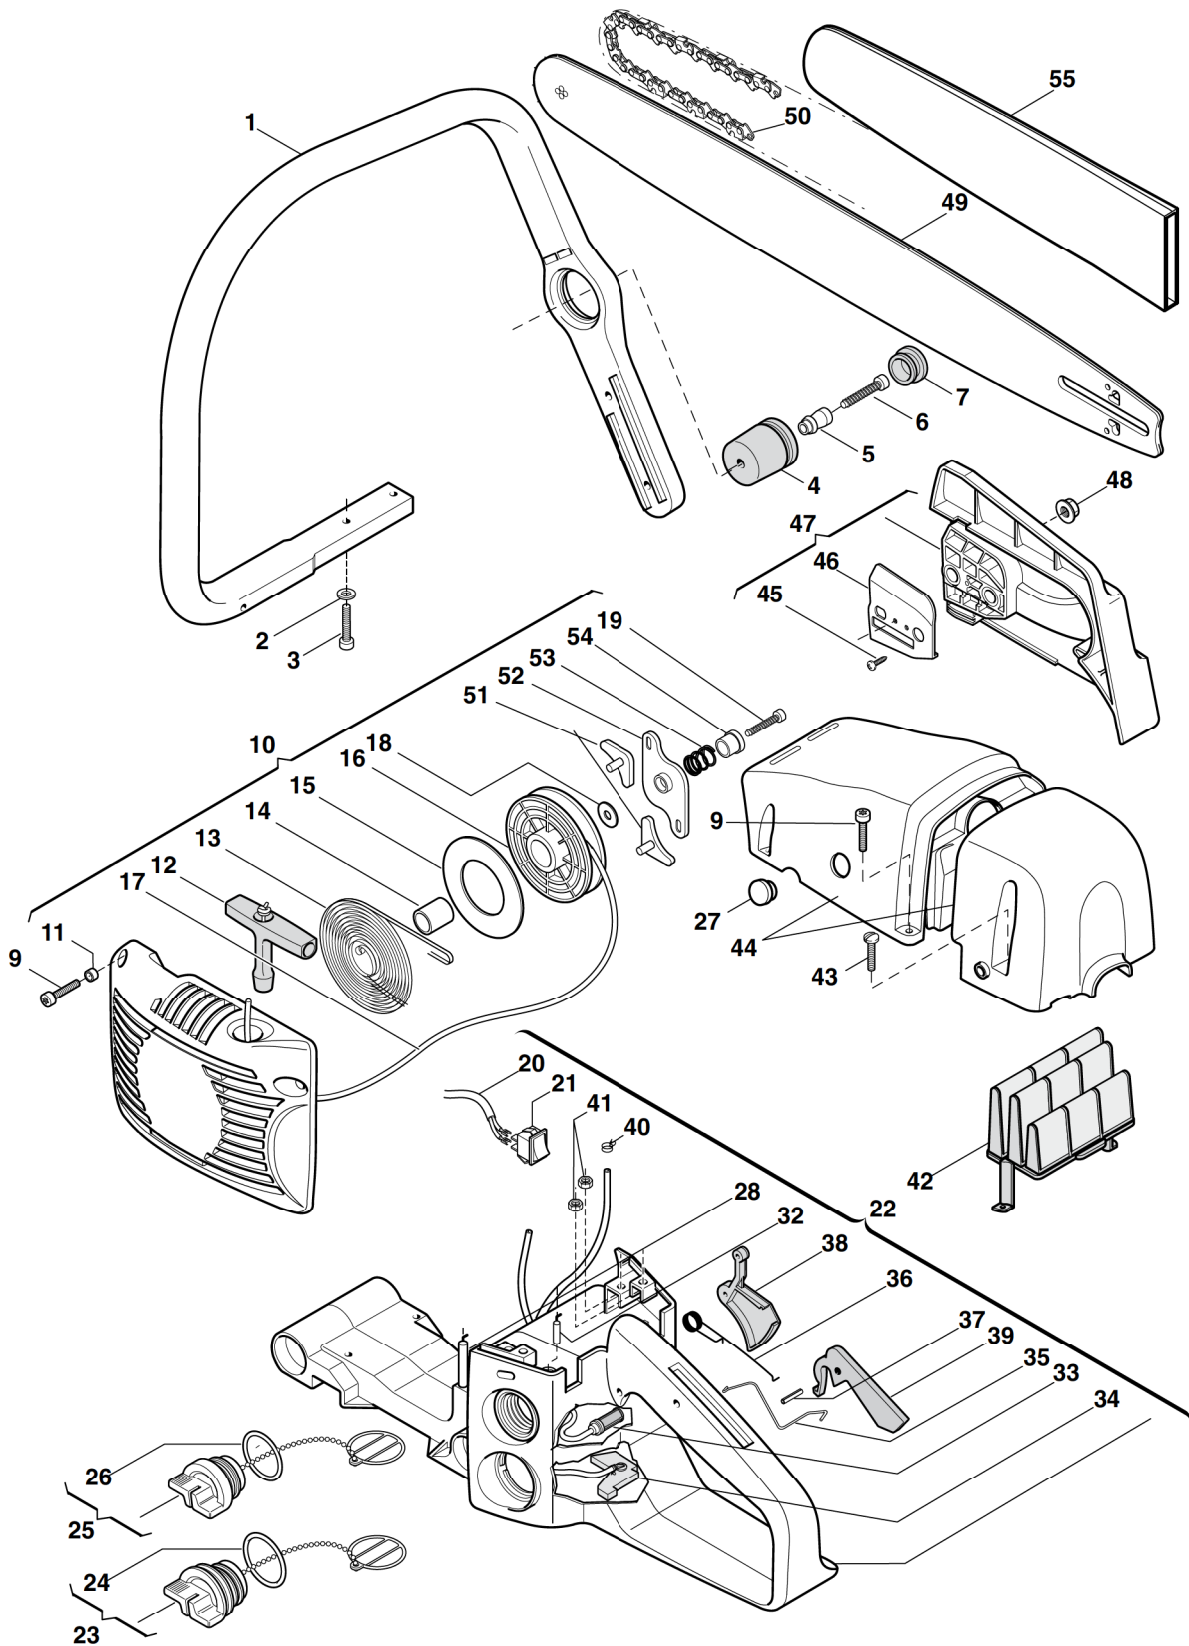

POS.	CODE	Q.TY	DESCRIZIONE	DESCRIPTION	DESCRIPTION	BESCHREIBUNG	REMARKS
44	8563505/1	1	ASS. COPRIFILTRO E CO- PRICILIND. ARANCIO	FILTER COVER ORANGE	COUV.-FILTRE/CYLINDRE ORANGE	FILTER-/ZYLINDERABD. OR.	
45	2123060	1	VITE	SCREW	VIS	SCHRAUBE	
46	3613890	1	LAMIERINO BASE BARRA EST.	PLATE	PLAQUE BASE GUIDE EXT.	BLECH BASIS STANGE	
47	4252830	1	ASS. CARTER FRIZ. GIAL- LO (INCL. 45,46)	CLUTCH HOUSING YELLOW	CARTER FRICTION JAUNE	KUPPLUNGSGEH. GELB	
-	4252835	1	ASS. CARTER FRIZ. ARANCIO (INCL.45,46)	CLUTCH HOUSING ORANGE	CARTER FRICTION ORANGE	KUPPLUNGSGEH. ORAN- GE	
48	2670120	2	DADO BARRA	NUT	ECROU GUIDE	MUTTER STANGE	
49	4112660	1	BARRA GUIDA 13"	GUIDE BAR 13"	GUIDE-CHAÎNE 13"	KETTENSTEG 13"	13" 325" .058" (1.5 MM)
-	4112450	1	BARRA GUIDA 16"	GUIDE BAR 16"	GUIDE-CHAÎNE 16"	KETTENSTEG 16"	16" 325" .058" (1.5 MM)
-	4112490	1	BARRA GUIDA 18"	GUIDE BAR 18"	GUIDE-CHAÎNE 18"	KETTENSTEG 18"	18" 325" .058" (1.5 MM)
-	4112640	1	BARRA GUIDA 20"	GUIDE BAR 20"	GUIDE-CHAÎNE 20"	KETTENSTEG 20"	20" 325" .058" (1.5 MM)
50	4113720	1	CATENA 13"	CHAIN 13"	CHAÎNE 13"	KETTE 13"	13" 325" .058" (1.5 MM) - 56E
-	4113721	1	CATENA 16"	CHAIN 16"	CHAÎNE 16"	KETTE 16"	16" 325" .058" (1.3 MM) - 66E
-	4113722	1	CATENA 18"	CHAIN 18"	CHAÎNE 18"	KETTE 18"	18" 325" .058" (1.3 MM) - 72E
-	4113723	1	CATENA 20"	CHAIN 20"	CHAÎNE 20"	KETTE 20"	20" 325" .058" (1.5 MM) - 78E
51	3750080	2	AGGANCI AVVIAMENTO	STARTER HOOK	CROCHETS DÉMARRAGE	SPERRUNG STARTER	
52	3750090	1	GUIDA AGGANCI AVVIA- MENTO	GUIDE	GUIDE CROCHETS DÉ- MARRAGE	SPERRUNGSF. STARTER	
53	3654390	1	MOLLA PER BOCCOLA	SPRING	RESSORT POUR DOUILLE	FEDER F. BÜCHSE	
54	3642980	1	BOCCOLA	BUSHING	DOUILLE	BÜCHSE	
55	4181307	1	COPRIBARRA	CHAIN COVER	PROTÈGE-GUIDE	SCHW. STANGENABDE- CKUNG