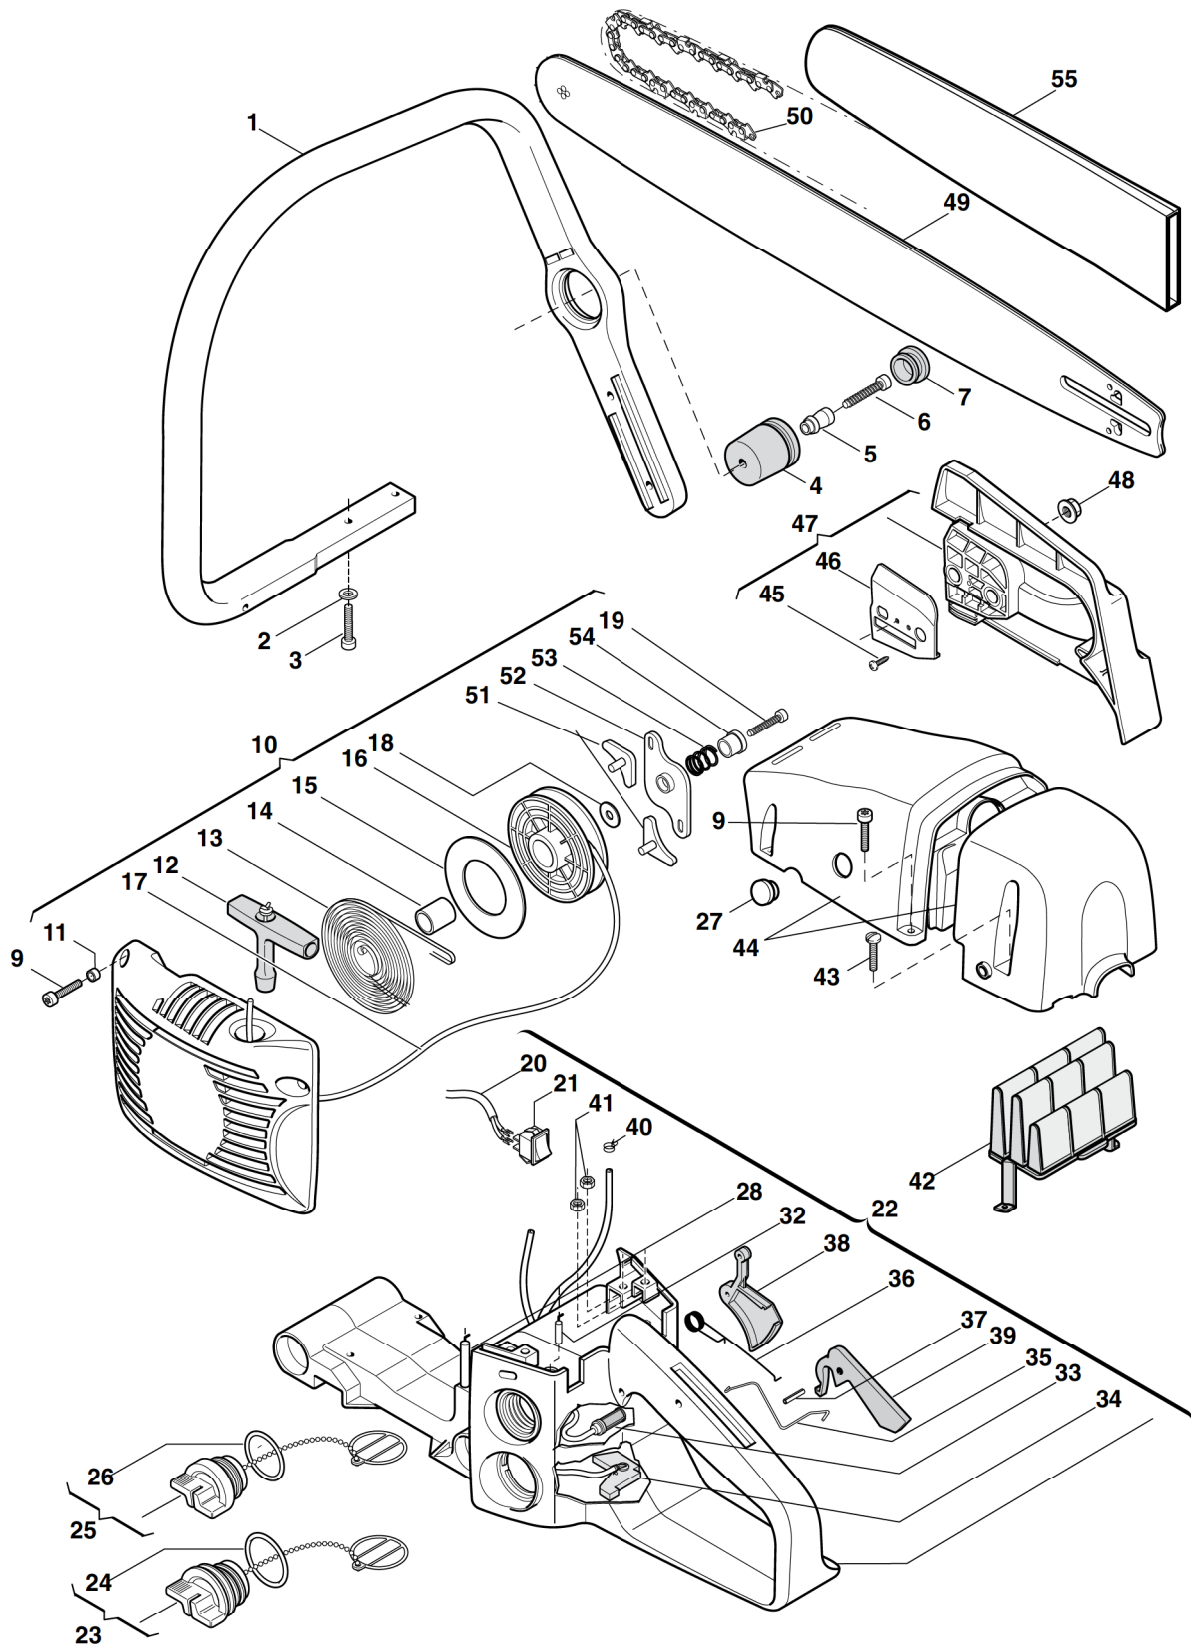

# P 510

2009  
**MS055.0**  
3 / 4

POS.	CODE	Q.TY	DESCRIZIONE	DESCRIPTION	DESCRIPTION	BESCHREIBUNG	REMARKS
52	4121960	1	CAMPANA FRIZIONE	SPROCKET	CLOCHE FRICTION	KUPPLUNGSGLOCKE	
53	3114080	1	GABBIA A RULLI CAMPANA FRIZ.	NEEDLE BEARING	CAGE ROUL. CLOCHE FRICTION	WALZENKÄFIG	
54	3612620	1	ROSETTA	WASHER	RONDELLE	SCHEIBE	
55	12000955/0	1	FERMO RS Ø8	CIRCLIP	BUTÉE RS Ø8	SPERRUNG	
56	4121970	1	LEVA AGGANCIO FRENO CATENA	CHAIN BRAKE LEVER	LEVIER ENCL. FREIN CHAÎNE	KLEMMUNG KETTEN-BREMSE	
57	3654580	1	MOLLA FRENO CATENA	SPRING	RESSORT FREIN CHAÎNE	FEDER KETTENBREMSE	
58	3630670	1	PERNO PER LEVA AGG. FRENO	PIN	AXE MANETTE ENCL. FREIN	STIFT F.BREMSSPERRE	
59	4251710	1	ASS. TENDICATENA	CHAIN TENSIONER	TENDEUR CHAÎNE	SET KETTENSANNER	
60	3613880	1	LAMIERINO BASE BARRA INTER.	PLATE	PLAQUE BASE GUIDE INTER.	BLECH BASIS STANGE	
61	2132500	1	VITE	SCREW	VIS	SCHRAUBE	
62	3744710	1	COLLETTORE ASPIRAZIONE	INTAKE MANIFOLD	COLLECTEUR D'ASPIRATION	KOLLEKTOR ANSAUGUNG	
63	4251730	1	ASS. FLANGIA COLLET. ASPIRAZ.	FLANGE ASSY	BRIDE COLLECT. ASPIRATION	FLANSCH KOLL. ANSAUGUNG	
64	2312090	10	ROSETTA	WASHER	RONDELLE	SCHEIBE	
65	4520960	1	SUPPORTO CARBURATORE	SUPPORT CARBURETOR	SUPPORT CARBURATEUR	VERGASERHALTER	
66	2135040	9	VITE	SCREW	VIS	SCHRAUBE	
67	3613900	1	BOCCOLA PER COLLETT. ASPIRAZ.	BUSHING	DOUILLE COLLECT. ASPIRATION	BÜCHSE KOLL. ANSAUGUNG	
68	3657140	2	FASCETTA STRINGITUBO Ø7	CLAMP	COLLIER Ø7	ROHRSCHELLE	
69	3782850	1	TUBO PULSE	CARB. PULSE PIPE	TUYAU PULSE	ROHR PULSE	
71	3781580	1	BASE PER FILTRO ARIA	AIR FILTER SUPPORT	BASE POUR FILTRE À HUILE	BASIS F. LUFTFILTER	
72	3750320	1	SUPPORTO FILTRO ARIA	AIR FILTER HOLDER	SUPPORT FILTRE À HUILE	HALTER LUFTFILTER	
73	3745650	1	GOMMINO LEVA ARIA	GROMMET	CAOUT. LEVIER AIR	GUMMI CHOKERHEBEL	
74	3743407	1	LEVA ARIA	CHOKER LEVER	LEVIER AIR	CHOKERHEBEL	
75	2135110	2	VITE	SCREW	VIS	SCHRAUBE	
76	23054002/2	1	CARBURATORE	CARBURETTOR	CARBURATEUR	VERGASER	WALBRO WT 717B
108	8724090	1	KIT MEMB-GUARNIZ.	DIAPH.-GASKET SET	JEU GARNIT.	SET DICHTUNGEN	
109	8724230	1	SERIE GUARNIZIONI	GASKET SET	JEU GARN. TRONÇONNEUSE	SET DICHTUNGEN	
116	2125010	1	VITE	SCREW	VIS	SCHRAUBE	
117	2312120	1	ROSETTA	WASHER	RONDELLE	SCHEIBE	
118	3749400	1	FERMACATENA	CHAIN GUARD	BUTÉE CHAÎNE	KETTENSTOP	
119	2135050	1	VITE	SCREW	VIS	SCHRAUBE	
120	2432040	1	DADO	NUT	ECROU	MUTTER	
121	2135010	1	VITE	SCREW	VIS	SCHRAUBE	
122	3614510/1	1	ARPIONE	SPIKE	CLIQUET	SPERRKLINKE	
123	2360060	1	RONDELLA	WASHER	RONDELLE	UNTERLEGSCHLEIBE	
124	4252080/2	1	ASS. DECOMPRESSORE	ASSY DECOMPRESSOR	DÉCOMPRESSEUR	SET DEKOMPRESSOR	