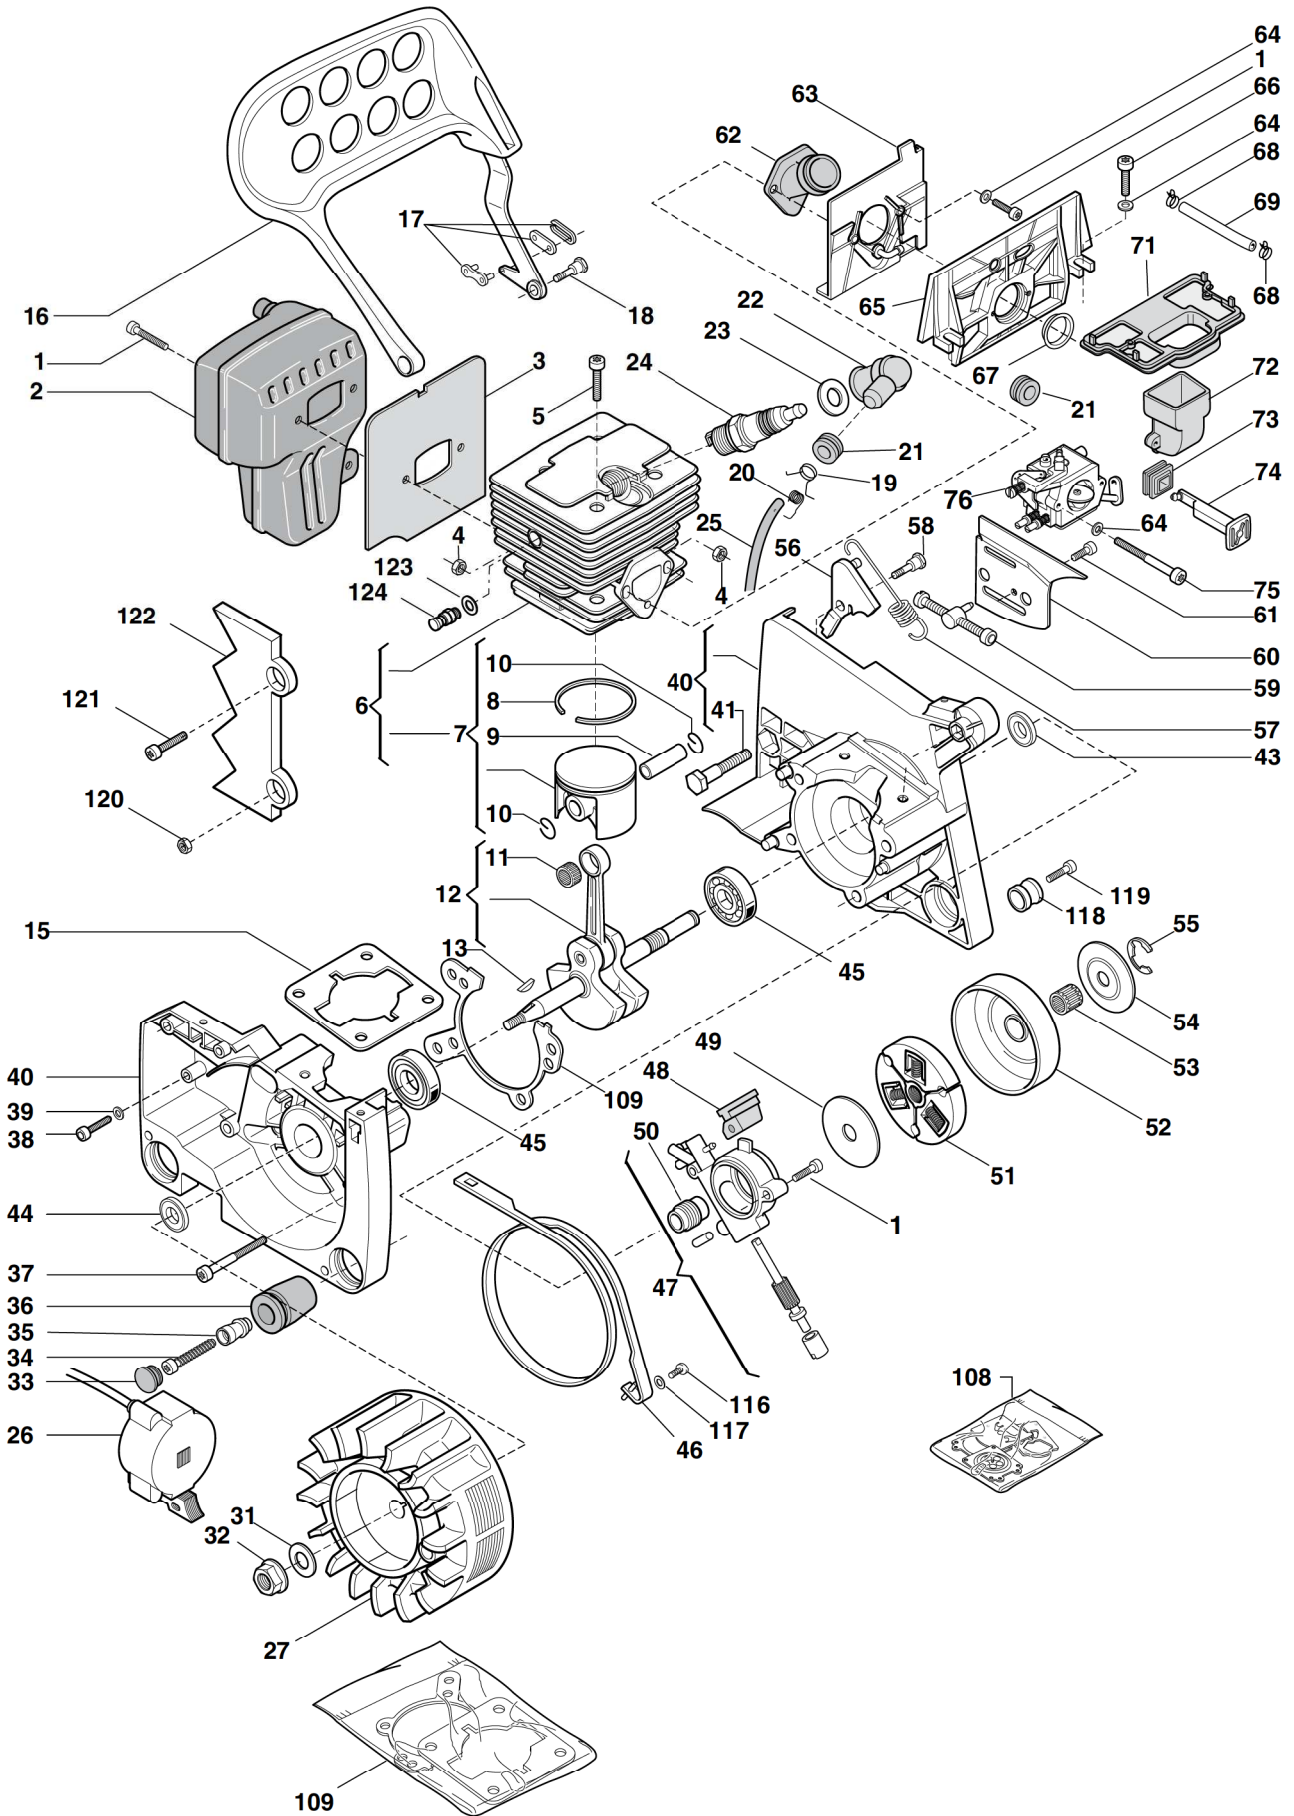

# P 510

2009  
**MS055.0**  
1 / 4

POS.	CODE	Q.TY	DESCRIZIONE	DESCRIPTION	DESCRIPTION	BESCHREIBUNG	REMARKS
4	2432040	4	DADO	NUT	ECROU	MUTTER	
5	2135030	4	VITE	SCREW	VIS	SCHRAUBE	
6	8540970/2	1	ASS. CIL.-PIST. Ø45	CIL.-PISTON ASSY Ø 45	CYL.-PIST. Ø45	ZYLINDER-KOLBEN Ø 45	
7	8540960	1	ASS. PISTONE Ø45 (INCL. 8÷10)	PISTON ASSY Ø 45 (INCL. 8÷10)	ENS.PISTON Ø45	SET KOLBEN Ø 45	
8	3123110	1	FASCIA ELASTICA Ø45	PISTON RING Ø 45	COLLIER ÉLASTIQUE Ø45	KOLBENRING Ø 45	
9	3158080	1	SPINOTTO PISTONE X MOD. Ø 45	PISTON PIN X MOD. Ø 45	POINTEAU PISTON X MOD. Ø 45	KOLBENBOLZEN X MOD. Ø 45	
10	3356020	2	FERMO SPINOTTO	CIRCLIP	CIRCLIP POINTEAU	BOLZENSPERRE	
11	3116020	1	ASTUCCIO A RULLI 10X14X10	NEEDLE BEARING	ROUL. À AIGUILLES 10X14X10	WALZENROHR	
12	8251360	1	ASS. ALBERO MOTORE (INCL. 11)	CRANKSHAFT (INCL. 11)	ARBRE MOTEUR (INCL. 11)	SET MOTORWELLE	
13	3151010	1	LINGUETTA PER VOLANO	FLYWHEEL KEY	LANGUETTE POUR VOLANT	LASCHE F. SCHWUNGRAD	
15	3724190	1	GUARN. BASE CILINDRO	CYLINDER GASKET	GARN. BASE CYLINDRE	DICHTUNG BASIS ZYLINDER	
16	4563940	1	PARAMANO	HAND-GUARD	PROTÈGE-MAIN	HANDSCHUTZ	
17	4250720	1	GIUNZIONE CATENA	CHAIN CONNECTION	JONCTION CHAÎNE	KETTENANSCHLUSS	
18	3630660/1	1	PERNO PER PARAMANO	PIN	AXE POUR PROTÈGE-MAIN	STIFT F. HANDSCHUTZ	
19	3657450	1	FASCETTA SUPP. FILO BOBINA	CLAMP	COLLIER SUPPL. FIL BOBINE	SHELLE	
20	3657050	1	TERMINALE FILO BOBINA	SPARK PLUG SPRING	BORNE FIL BOBINE	ENDE SPULENDRAHT	
21	3745130	2	GOMMINO PASSACAVO	GROMMET	CAOUTCHOUC PASSE-CÂBLE	LIPPKLAMPE	
22	3748880	1	CAPPUCCIO CANDELA	SPARK PLUG COVER	CAPUCHON BOUGIE	ZÜNDKERZENKAPPE	
23	3721420	1	ROSETTA	WASHER	RONDELLE	SCHEIBE	
24	3210024	1	CANDELA	SPARK PLUG	BOUGIE	ZÜNDKERZE	
25	3211080	1	CAVO BOBINA	SPARK PLUG CABLE	CÂBLE BOUGIE	SPULENDRAHT	
26	3210690	1	BOBINA ELETTRONICA (INCL.25)	ELECTR. COIL (INCL.25)	BOBINE ÉLECTRONIQUE (INCL.25)	ELEKTRONIKSPULE	
27	4541220	1	VOLANO MAGNETE	FLYWHEEL	VOLANT AIMENT	SCHWUNGRAD MAGNET	
31	2312080	1	ROSETTA	WASHER	RONDELLE	SCHEIBE	
32	2432050	1	DADO	NUT	ECROU	MUTTER	
33	3749837	5	TAPPO PER GOMMINO ANTIVIB	CAP	BOUCH. POUR CAOUT. ANTI-VIB.	STOPFEN	
34	2123030	8	VITE	SCREW	VIS	SCHRAUBE	
35	3642680	5	BOCCOLA GOMMINO ANTIVIB.	BUSHING	DOUILLE CAOUT. ANTI-VIB.	BÜCHSE	
36	3744250	5	GOMMINO ANTIVIBRANTE	SHOCK ABSORBER	CAOUTCHOUC ANTI-VIBRATIONS	SCHWINGUNGSDÄMPFER	
37	2135130	4	VITE	SCREW	VIS	SCHRAUBE	
38	2132510	2	VITE	SCREW	VIS	SCHRAUBE	
39	2321050	2	ROSETTA	WASHER	RONDELLE	SCHEIBE	
40	8520940	1	COPIA CARTER MOT. (INCL. 41,118,119,121)	CRANKCASE ASSY	COUPLE CARTER MOTEUR	PAAR MOTORABDECKUNG	
41	2112460/1	2	VITE BARRA	SCREW	VIS GUIDE	SCHRAUBE	
43	3121120	1	ANELLO DI TENUTA	SEAL RING	ANNEAU DE TENUE	DICHTRING	
44	3121070	1	ANELLO DI TENUTA	SEAL RING	ANNEAU DE TENUE	DICHTRING	
45	3112030	2	CUSCINETTO A SFERE ALBERO MOTORE	BALL BEARING	ROUL. À BILLES ARBRE MOT.	KUGELLAGER MOTO-WELLE	
46	3613760	1	ASS. NASTRO FRENO CON SPINA EL.	BRAKE BAND	BANDE FREIN + GOUP. ÉLAST.	BREMSBAND	
47	8251590	1	ASS. POMPA OLIO (INCL.50)	OIL PUMP ASSY	POMPE À HUILE	SET ÖLPUMPE	
48	3744730	1	GOMMINO MANDATA OLIO	GASKET	CAOUT. REFOUL. HUILE	GUMMI ÖLZUFUHR	
49	3613770	1	ROSETTA	WASHER	RONDELLE	SCHEIBE	
50	3180310	1	VITE SENZA FINE	FEMALE SCREW	VIS SANS FIN	ENDLOSSCHRAUBE	
51	4252820/1	1	ASS. FRIZIONE (3 MASSE)	CLUTCH ASSY (3)	FRICTION (3)	SET KUPPLUNG (3)	