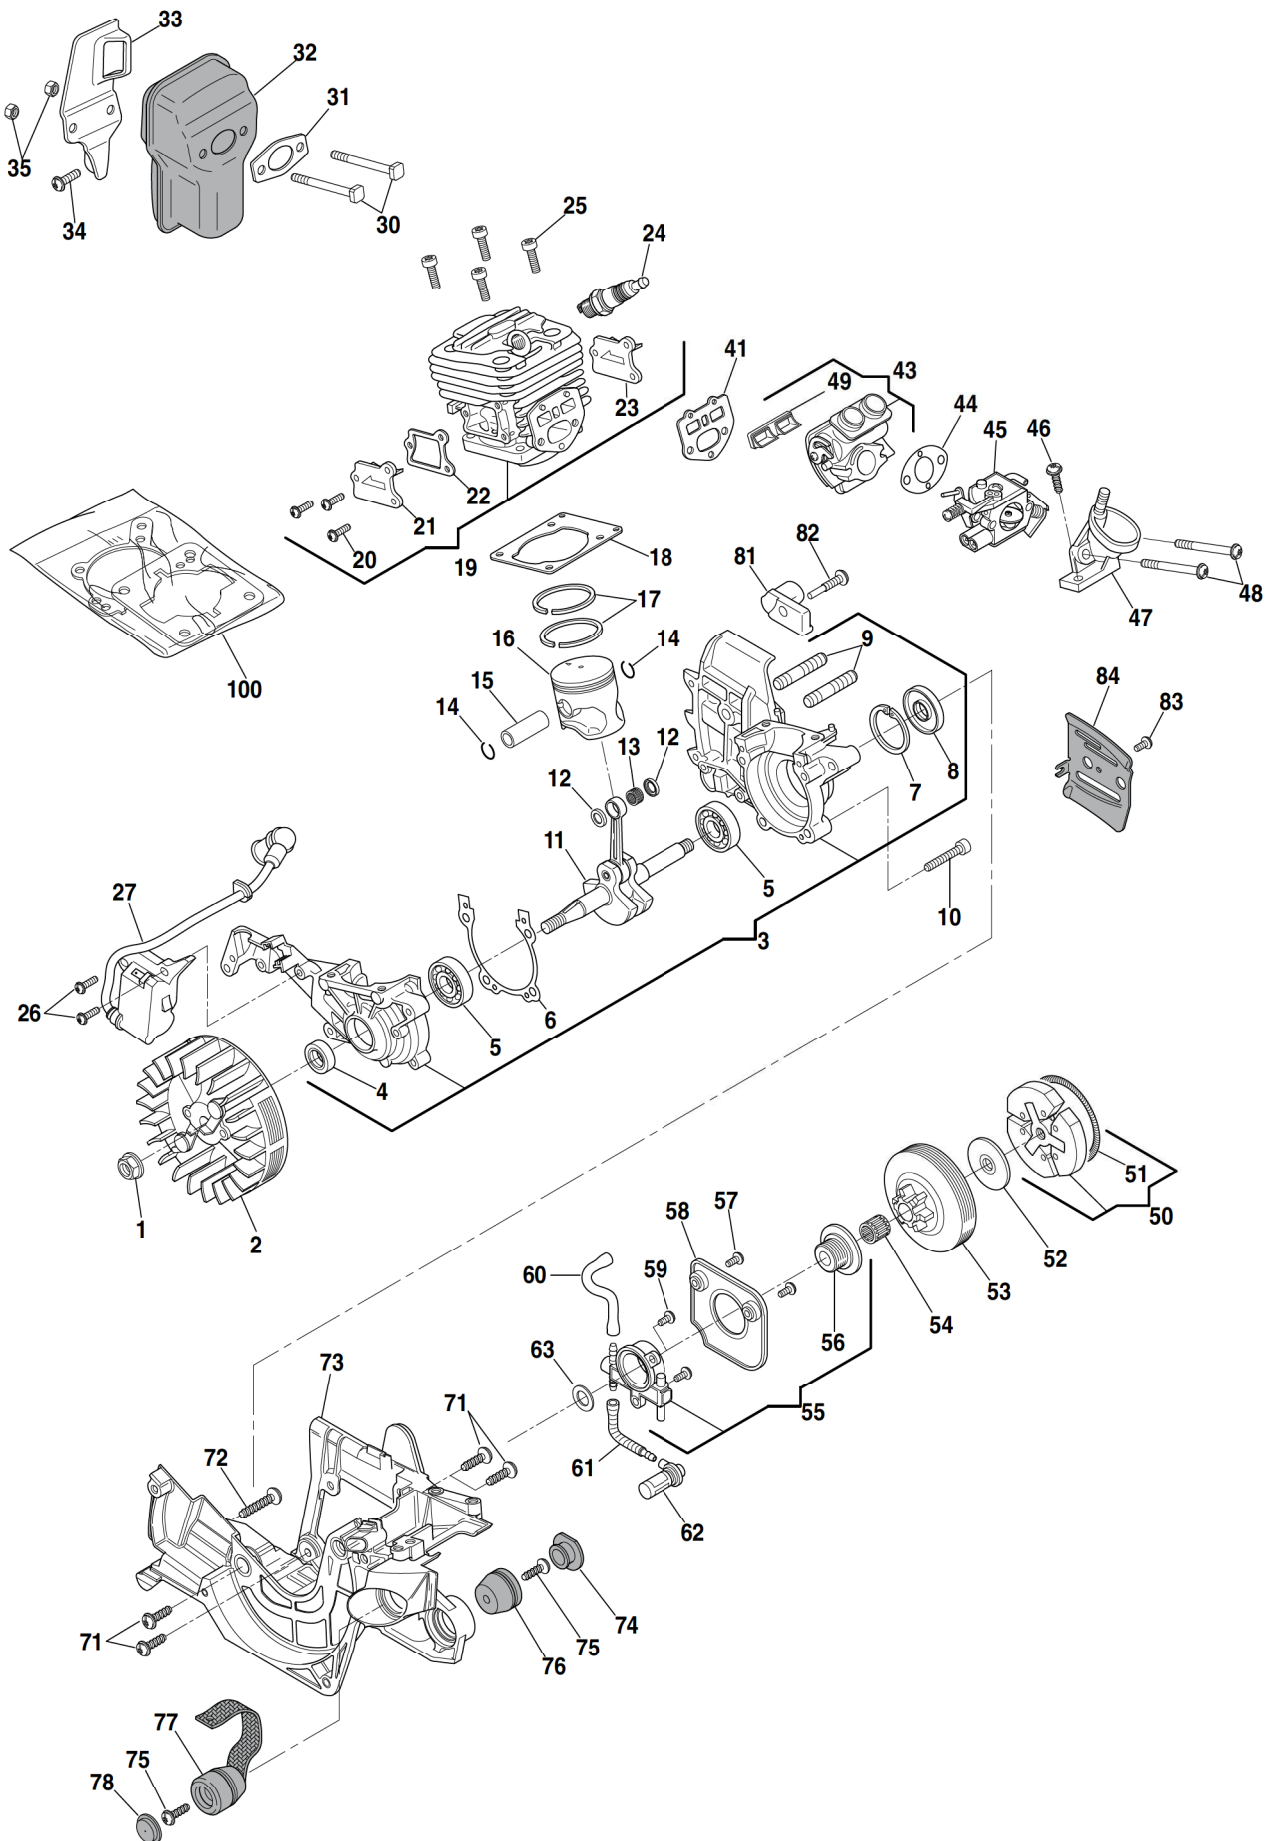

POS.	CODE	Q.TY	DESCRIZIONE	DESCRIPTION	DESCRIPTION	BESCHREIBUNG	REMARKS
58	323109524/0	1	COPERCHIO POMPA	COVER PUMP	COUVERCLE POMPE	DECKEL ÖLPUMPE	
60	323867005/0	1	TUBO	TUBE	TUBE	ROHR	
61	323867004/0	1	TUBO PESCANTE OLIO	PICKUP OIL	TUYAU PLONGEUR HUILE	TREISTOFFZUFUHR	
62	323220002/0	1	ASS. FILTRO OLIO	OIL FILTER ASS.Y	FILTRE À HUILE	SET ÖLFILTER	
63	323652503/0	1	RONDELLA	WASHER	RONDELLE	UNTERLEGSCHIEBE	
71	123878022/0	4	VITE	SCREW	VIS	SCHRAUBE	
72	123878024/0	1	VITE	SCREW	VIS	SCHRAUBE	
73	323057003/0	1	ASS.CARTER MOTORE	CRANKASE ASS.Y	ENS. CARTER MOTEUR	PAAR MOTORABDE- CKUNG	
74	323790010/0	1	TAPPO PER GOMMINO ANTIVIB	CAP	BOUCH. POUR CAOUT. ANTI-VIB.	STOPFEN	
75	123878024/0	2	VITE	SCREW	VIS	SCHRAUBE	
76	323275008/0	1	GOMMINO ANTIVIBRAN- TE	SHOCK ABSORBER	CAOUTCHOUC ANTI- VIBRATIONS	SCHWINGUNGSDÄMPFER	
77	323275009/0	1	GOMMINO ANTIVIBRAN- TE	SHOCK ABSORBER	CAOUTCHOUC ANTI- VIBRATIONS	SCHWINGUNGSDÄMPFER	
78	323790011/0	1	TAPPO PER GOMMINO ANTIVIB	CAP	BOUCH. POUR CAOUT. ANTI-VIB.	STOPFEN	
81	323202000/0	1	FERMACATENA	CHAIN GUARD	BUTÉE CHAÎNE	KETTENSTOP	
82	123878018/0	1	VITE	SCREW	VIS	SCHRAUBE	
83	123878020/0	1	VITE	SCREW	VIS	SCHRAUBE	
84	323311005/0	1	PIASTRINA	PLATE	PLAQUE	PLATTE	
100	6995283	1	SERIE GUARNIZIONI	GASKET SET	JEU GARNITURES	SET DICHTUNGEN	