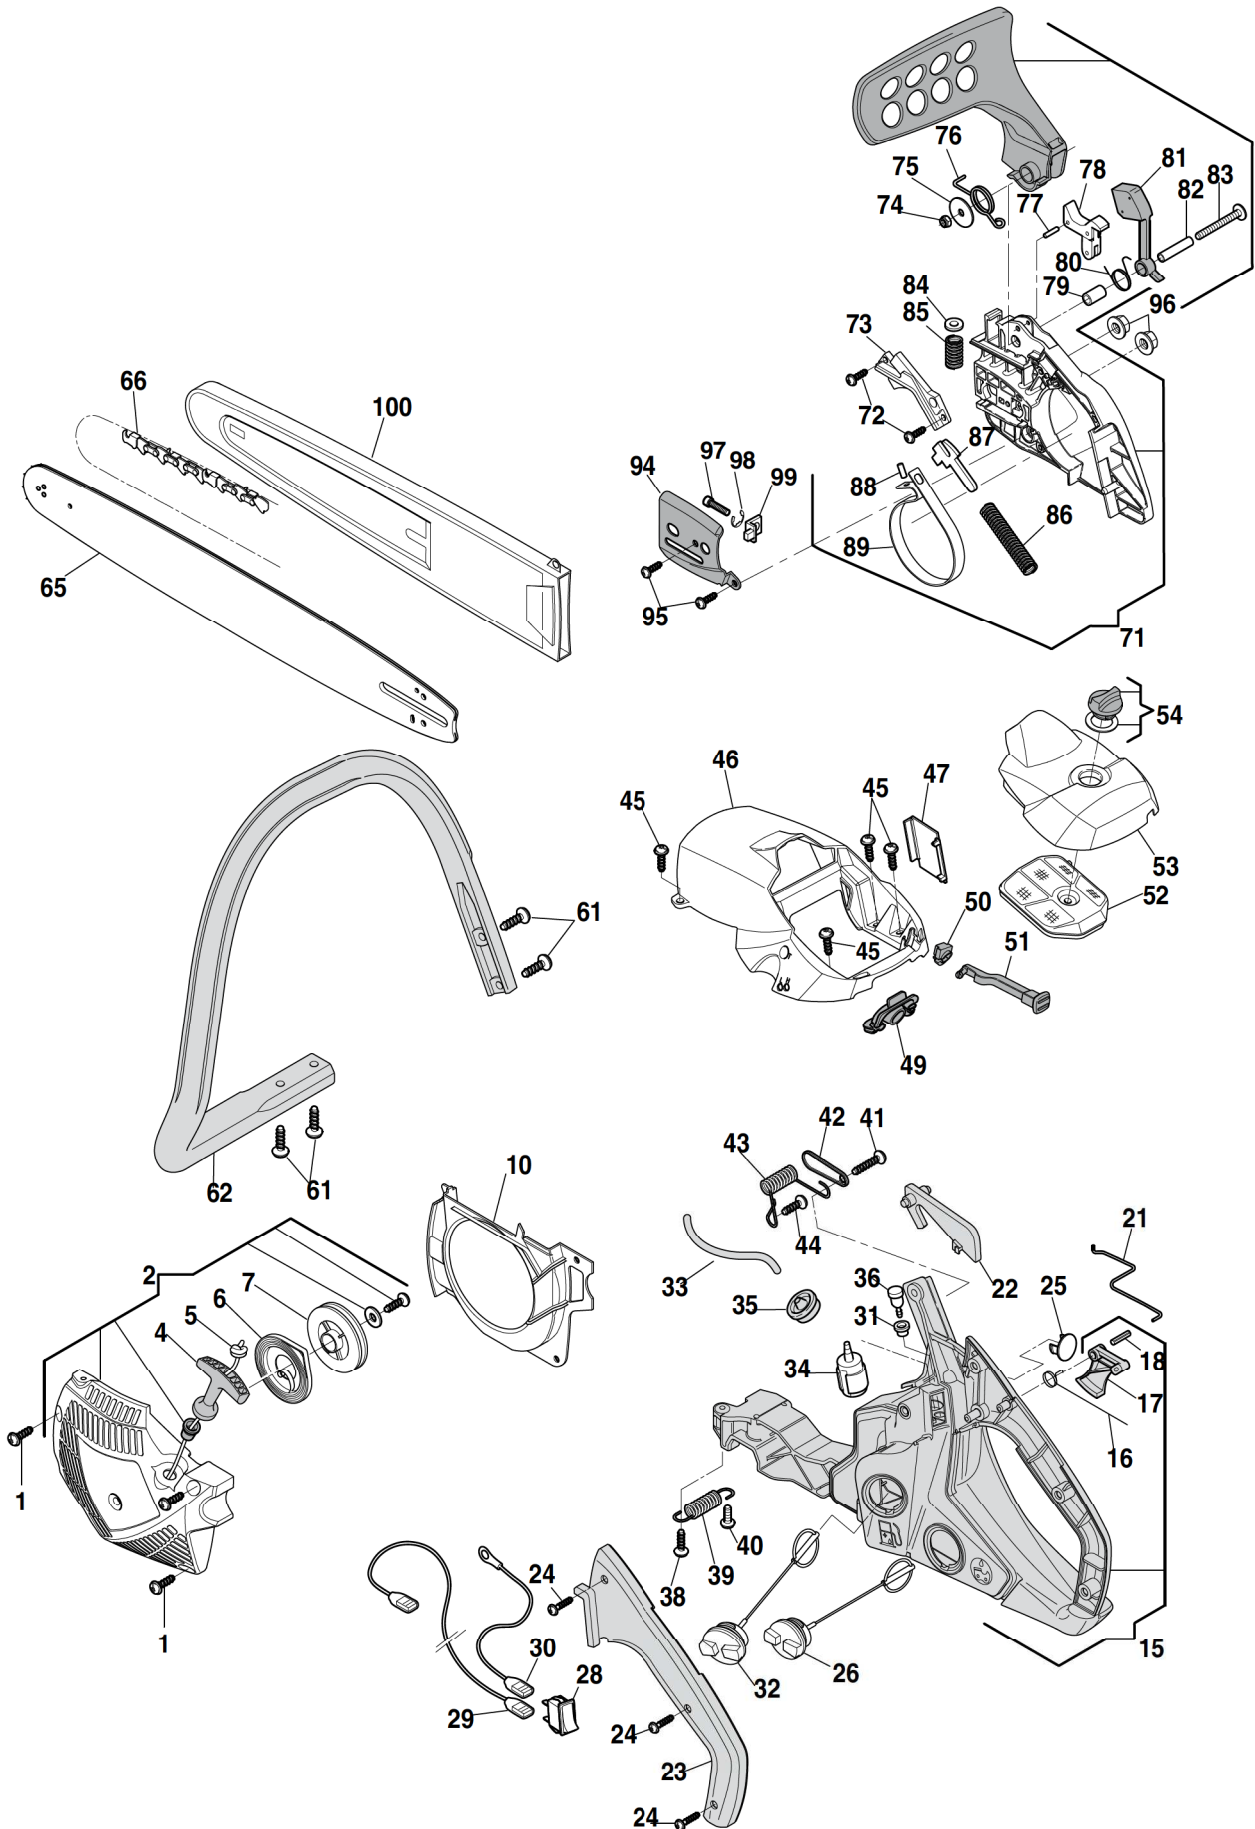

POS.	CODE	Q.TY	DESCRIZIONE	DESCRIPTION	DESCRIPTION	BESCHREIBUNG	REMARKS
58	323109524/0	1	COPERCHIO POMPA	COVER PUMP	COUVERCLE POMPE	DECKEL ÖLPUMPE	
60	323867005/0	1	TUBO	TUBE	TUBE	ROHR	
61	323867004/0	1	TUBO PESCANTE OLIO	PICKUP OIL	TUYAU PLONGEUR HUILE	TREISTOFFZUFUHR	
62	323220002/0	1	ASS. FILTRO OLIO	OIL FILTER ASS.Y	FILTRE À HUILE	SET ÖLFILTER	
63	323652503/0	1	RONDELLA	WASHER	RONDELLE	UNTERLEGSCHIEBE	
71	123878022/0	4	VITE	SCREW	VIS	SCHRAUBE	
72	123878024/0	1	VITE	SCREW	VIS	SCHRAUBE	
73	323057003/0	1	ASS.CARTER MOTORE	CRANKASE ASS.Y	ENS. CARTER MOTEUR	PAAR MOTORABDE- CKUNG	
74	323790010/0	1	TAPPO PER GOMMINO ANTIVIB	CAP	BOUCH. POUR CAOUT. ANTI-VIB.	STOPFEN	
75	123878024/0	2	VITE	SCREW	VIS	SCHRAUBE	
76	323275008/0	1	GOMMINO ANTIVIBRAN- TE	SHOCK ABSORBER	CAOUTCHOUC ANTI- VIBRATIONS	SCHWINGUNGSDÄMPFER	
77	323275009/0	1	GOMMINO ANTIVIBRAN- TE	SHOCK ABSORBER	CAOUTCHOUC ANTI- VIBRATIONS	SCHWINGUNGSDÄMPFER	
78	323790011/0	1	TAPPO PER GOMMINO ANTIVIB	CAP	BOUCH. POUR CAOUT. ANTI-VIB.	STOPFEN	
81	323202000/0	1	FERMACATENA	CHAIN GUARD	BUTÉE CHAÎNE	KETTENSTOP	
82	123878018/0	1	VITE	SCREW	VIS	SCHRAUBE	
83	123878020/0	1	VITE	SCREW	VIS	SCHRAUBE	
84	323311005/0	1	PIASTRINA	PLATE	PLAQUE	PLATTE	
100	6995283	1	SERIE GUARNIZIONI	GASKET SET	JEU GARNITURES	SET DICHTUNGEN	