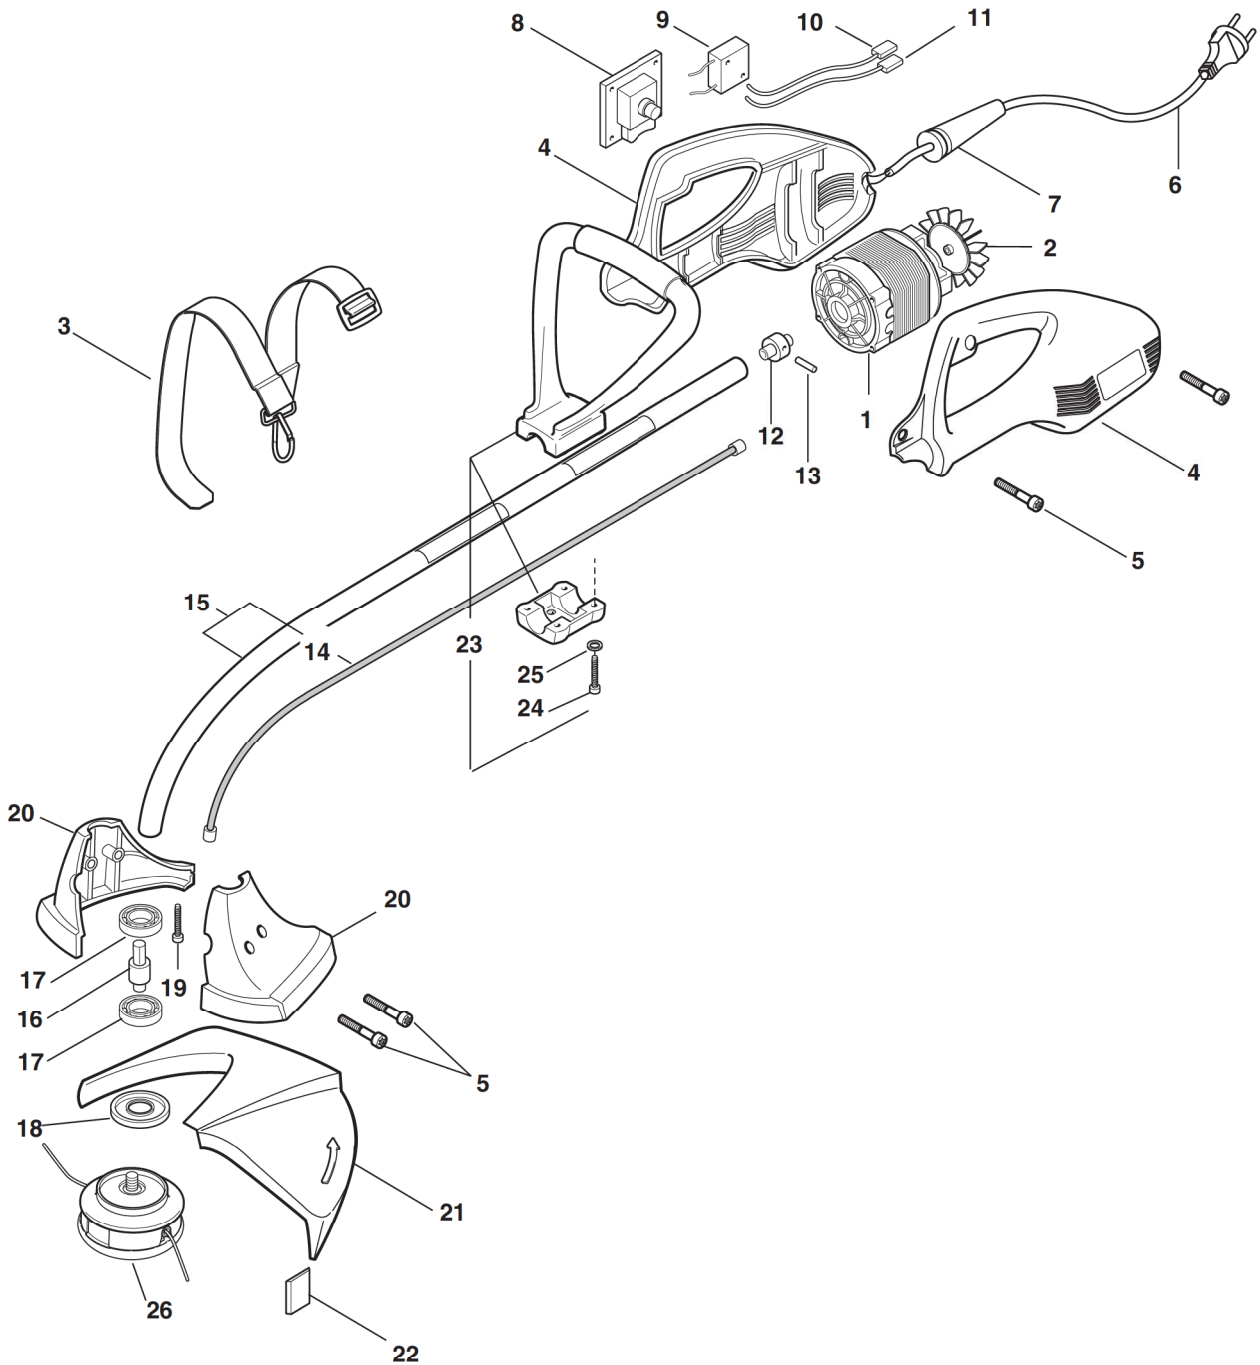

TR 1000

2009
DE005.0
1 / 2

POS.	CODE	Q.TY	DESCRIZIONE	DESCRIPTION	DESCRIPTION	BESCHREIBUNG	REMARKS
1	8253840	1	ASS. MOTORE CON VENTOLA - GIUNTO	MOTOR ASSEMBLY	ENS.MOTEUR	MOTOREINHEIT	
2	4564000	1	VENTOLA	IMPELLER	VENTILATEUR	GEBLÄSE	
3	4253420	1	BRETELLA	BRACE	BRETELLE	GURTZEUG	
4	8563210	1	COPPIA SEMIMPUGNATURE GIALLO	SEMI-HANDGRIPS YELLOW	DEMI-POIGNÉES JAUNES	HALBGRIFFE GELB	
-	8563213	1	COPPIA SEMIMPUGNATURE ROSSO	SEMI-HANDGRIPS RED	DEMI-POIGNÉES ROUGE	HALBGRIFFE ROT	
5	2123210	18	VITE	SCREW	VIS	SCHRAUBE	
6	3211290	1	CAVO ALIMENTAZIONE C/ SPINA	FEED LINE WITH PLUG	CÂBLE ALIM.+FICHE	NETZKABEL MIT STECKER	