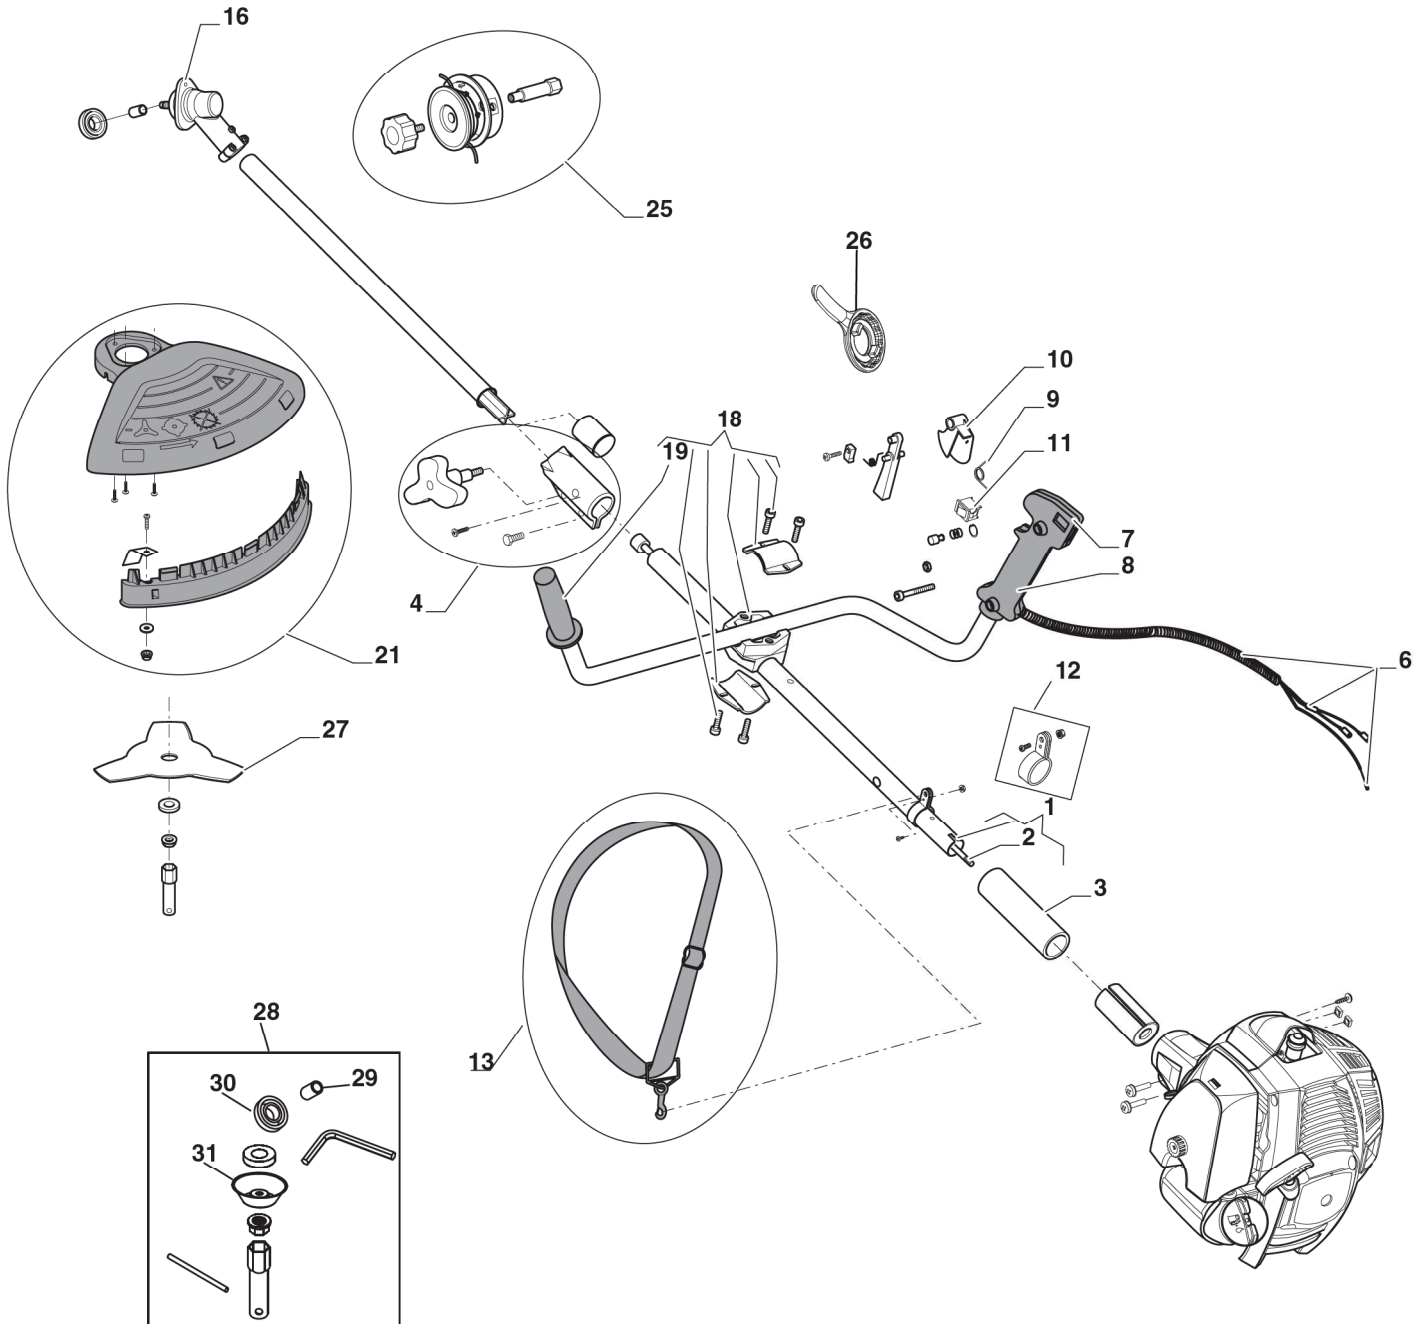

TB 27JD

2009
DC007.0
1 / 2