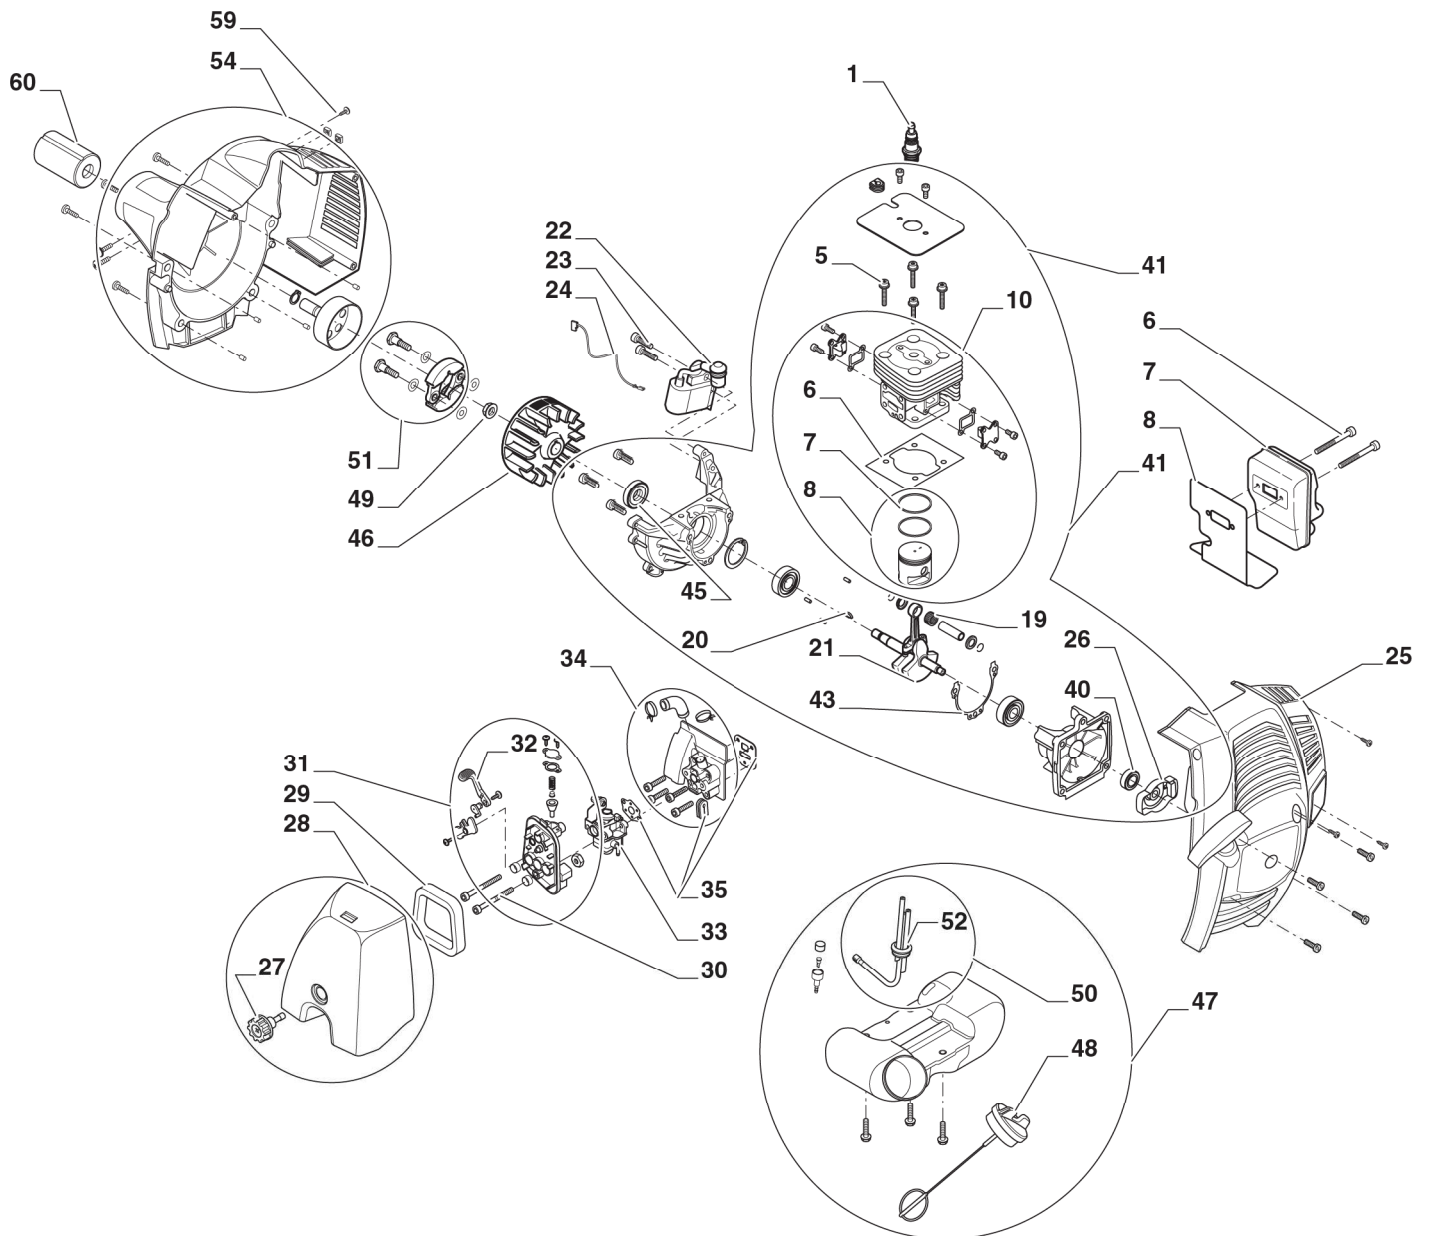

TB 27JD

2009
DC007.0
1 / 2

POS.	CODE	Q.TY	DESCRIZIONE	DESCRIPTION	DESCRIPTION	BESCHREIBUNG	REMARKS
1	23051000/0	1	CANDELA	SPARK PLUG	BOUGIE	ZÜNDKERZE	
5	123878049/0	1	VITE	SCREW	VIS	SCHRAUBE	
6	123878050/0	1	VITE	SCREW	VIS	SCHRAUBE	
7	183740005/0	1	SILENZIATORE	MUFFLER	SILENCIEUX	SCHALLDÄMPFER	
8	123280025/0	1	GUARNIZIONE SILENZIA- TORE	GASKET	JOINT SILENCIEUX	DICHTUNG SCHALLDÄM- PFER	
10	183070003/0	1	ASS. CILINDRO - PISTO- NE	CYLINDER - PISTON ASS'Y	ENS.CYLINDRE-PISTON	SET ZYLINDER-KOLBEN	
13	123280026/0	1	GUARNIZIONE CILINDRO	CYLINDER GASKET	JOINT CYLINDRE	ZYLINDERDICHTUNG	
14	123204004/0	2	FASCIA ELASTICA	PISTON RING	COLLIER ÉLASTIQUE	KOLBENRING	
15	183590003/0	1	ASS. PISTONE	PISTON ASS'Y	ENS.PISTON	SET KOLBEN	
19	123072001/0	1	ASTUCCIO A RULLI	NEEDLE BEARING	ROUL. À AIGUILLES	WALZENROHR	
20	123072000/0	1	LINGUETTA VOLANO	FLYWHEEL KEY	CLAVETTE VOLANT	LASCHE SCHWUNGRAD	
21	123020019/0	1	LINGUETTA VOLANO	FLYWHEEL KEY	LANGUETTE VOLANT	LASCHE SCHWUNGRAD	
22	123044007/0	1	BOBINA ELETTRONICA	ELECTR. COIL	BOBINE ÉLECTRONIQUE	ELEKTRONIKSPULE	
23	123878051/0	1	VITE	SCREW	VIS	SCHRAUBE	
24	123065033/0	1	CAVO BOBINA	SPARK PLUG CABLE	CÂBLE BOUGIE	SPULENDRAHT	
25	183037001/0	1	ASS. AVVIATORE GIALLO	STARTER ASSY YELLOW	DÉMARREUR JAUNE	SET STARTER GELB	
-	183037002/0	1	ASS. AVVIATORE ROSSO	STARTER ASSY RED	DÉMARREUR ROUGE	SET STARTER ROT	
26	123082001/0	1	COPPA AVVIAMENTO	STARTER CUP	COUPE DÉMARREUR	STARTERGEHÄUSE	
27	123593505/0	1	POMELLO	KNOB	BOUTON	KNAUF	
28	183090003/0	1	COPRIFILTRO, GIALLO	FILTER COVER, YELLOW	COUVRE-FILTRE, JAUNE	FILTERABD. GELB	
-	183090004/0	1	COPRIFILTRO, ROSSO	FILTER COVER, RED	COUVRE-FILTRE, ROUGE	FILTERABD. ROT	
29	123220008/0	1	FILTRO ARIA	AIR FILTER	FILTRE À AIR	LUFTFILTER	
30	123878052/0	1	VITE	SCREW	VIS	SCHRAUBE	
31	383781001/0	1	SUPP. FILTRO ARIA	AIR FILTER HOLDER	SUPP. FILTRE À AIR	HALTER LUFTFILTER	
32	123315077/0	1	LEVA ARIA	CHOKER LEVER	LEVIER AIR	CHOKERHEBEL	
33	123054021/0	1	CARBURATORE	CARBURETTOR	CARBURATEUR	VERGASER	
34	383073501/0	1	ASS. COLLETTORE ASPI- RAZIONE	INTAKE MANIFOLD ASSY	COLLECTEUR ASPIRA- TION	KOLLEKTOR ANSAUGUNG	
35	183303511/0	1	ASS. GUARNIZIONI	GASKET ASS'Y	GASKET ASS'Y	SET DICHTUNGEN	
40	119035154/0	1	ANELLO DI TENUTA	SEAL RING	ANNEAU DE TENUE	DICHTRING	
41	183275301/0	1	SHORT BLOCK MOTORE	ENGINE SHORT BLOCK	SHORT BLOCK MOTEUR	SHORT BLOCK MOTOR	
43	123280027/0	1	GUARNIZIONE CARTER	CRANKCASE GASKET	GARNITURE CARTER	GEHÄUSEDICHTUNG	
45	112020001/0	1	ANELLO DI TENUTA	SEAL RING	ANNEAU DE TENUE	DICHTRING	
46	183880004/0	1	ASS. VOLANO C/MASSE	FLYWHEEL ASS.Y	ENS. VOLANT	SCHWUNGRAD MAGNET	
47	183733004/0	1	ASS. SERBATOIO MIX.	KIT FUEL TANK	ENS.RÉSERVOIR MÉ- LANGE	SET TREIBSTOFFTANK	
48	123790016/0	1	ASS. TAPPO MISCELA	FUEL CAP ASSY	BOUHCON MÉLANGE	SET DECKEL TREIBSTOFF	
49	123120004/0	1	DADO	NUT	ECROU	MUTTER	
50	383240001/0	1	ASS. GOMMINO PASSA- TUBI	GROMMET ASSY	ENS.RONDELLE CAOU- TCHOU	SET GUMMIRINGE	
51	183215003/0	1	ASS. FRIZIONE	CLUTCH ASS.Y	FRICTION	SET KUPPLUNG	
52	183520001/0	1	PESCANTE MISCELA	INTAKE FILTER	FILTRE D'ASPIRATION	TAUCHSONDE	
54	383785001/0	1	ASS.SUPPORTO TRASM., GIALLO	SUPPORT TRASM.ASSY, YELLOW	ENS.SUPPORT TRANSM., JAUNE	GETRIEBEPLATTFORM, GELB	
-	383785002/0	1	ASS.SUPPORTO TRASM., ROSSO	SUPPORT TRASM.ASSY, RED	ENS.SUPPORT TRANSM., ROUGE	GETRIEBEPLATTFORM, ROT	
59	6980624	1	VITE	SCREW	VIS	SCHRAUBE	
60	123275020/0	1	GOMMINO	GROMMET	CAOUTCHOU	GUMMI	