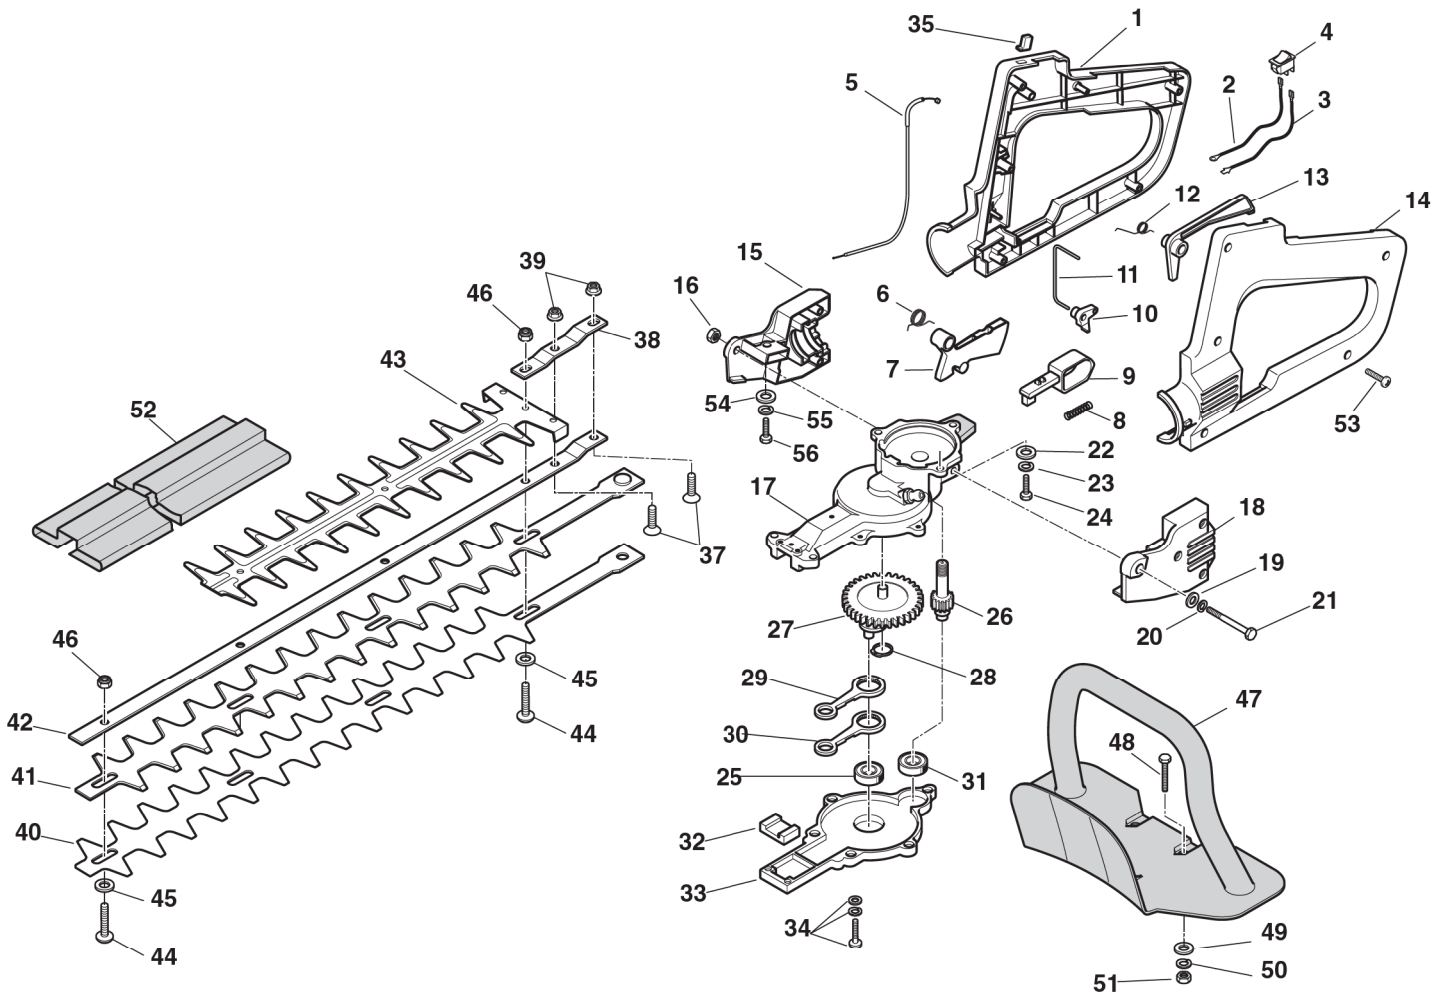

POS.	CODE	Q.TY	DESCRIZIONE	DESCRIPTION	DESCRIPTION	BESCHREIBUNG	REMARKS
1	6981193	1	IMPUGNATURA DESTRA	RIGHT HANDGRIP	BRANCHE DRO.	RECHTE GRIFF	
2	6981192	1	CAVO MASSA	EARTH CABLE	CÂBLE MASSE	ERDUNGSKABEL	
3	6981191	1	CAVO BOBINA-INTERRUTTORE	COIL-SWITCH CABLE	CÂBLE BOBINE-INTERRUPT.	SPULENDRAHT-SCHALTER	
4	6981194	1	INTERRUTTORE STOP	STOP SWITCH	INTERRUPTEUR D'ARRÊT	STOP-SCHALTER	
5	6981188	1	CAVO ACCELERATORE	WIRE ASS.Y	CÂBLE ACCÉLÉR.	STARTERKABEL	
6	6981186	1	MOLLA LEVA ACCELERATORE	SPRING	RESSORT	FEDER GASHEBEL	
7	6981187	1	LEVA ACCELERATORE	THROTTLE LEVER	LEVIER ACCÉLÉRATEUR	GASHEBEL	
8	6981182	1	MOLLA	SPRING	RESSORT	FEDER	
9	6981183	1	LEVA	GEARSHIFT	LEVIER	HEBEL	
10	6981185	1	GANCIO	HOOK	ACCROCHAGE	HAKEN	
11	6981184	1	TIRANTE ACCELERATORE	THROTTLE ROD	TIGE ACCÉLÉRATEUR	SPANNSTIFT GASHEBEL	
12	6981189	1	MOLLA LEVA DI SICUREZZA	SPRING	RESSORT	FEDER SICHERHEITSHEBEL	
13	6981190	1	LEVA DI SICUREZZA	SAFETY LEVER	LEVIER DE SÉCURITÉ	SICHERHEITSHEBEL	WALBRO WYJ 397A