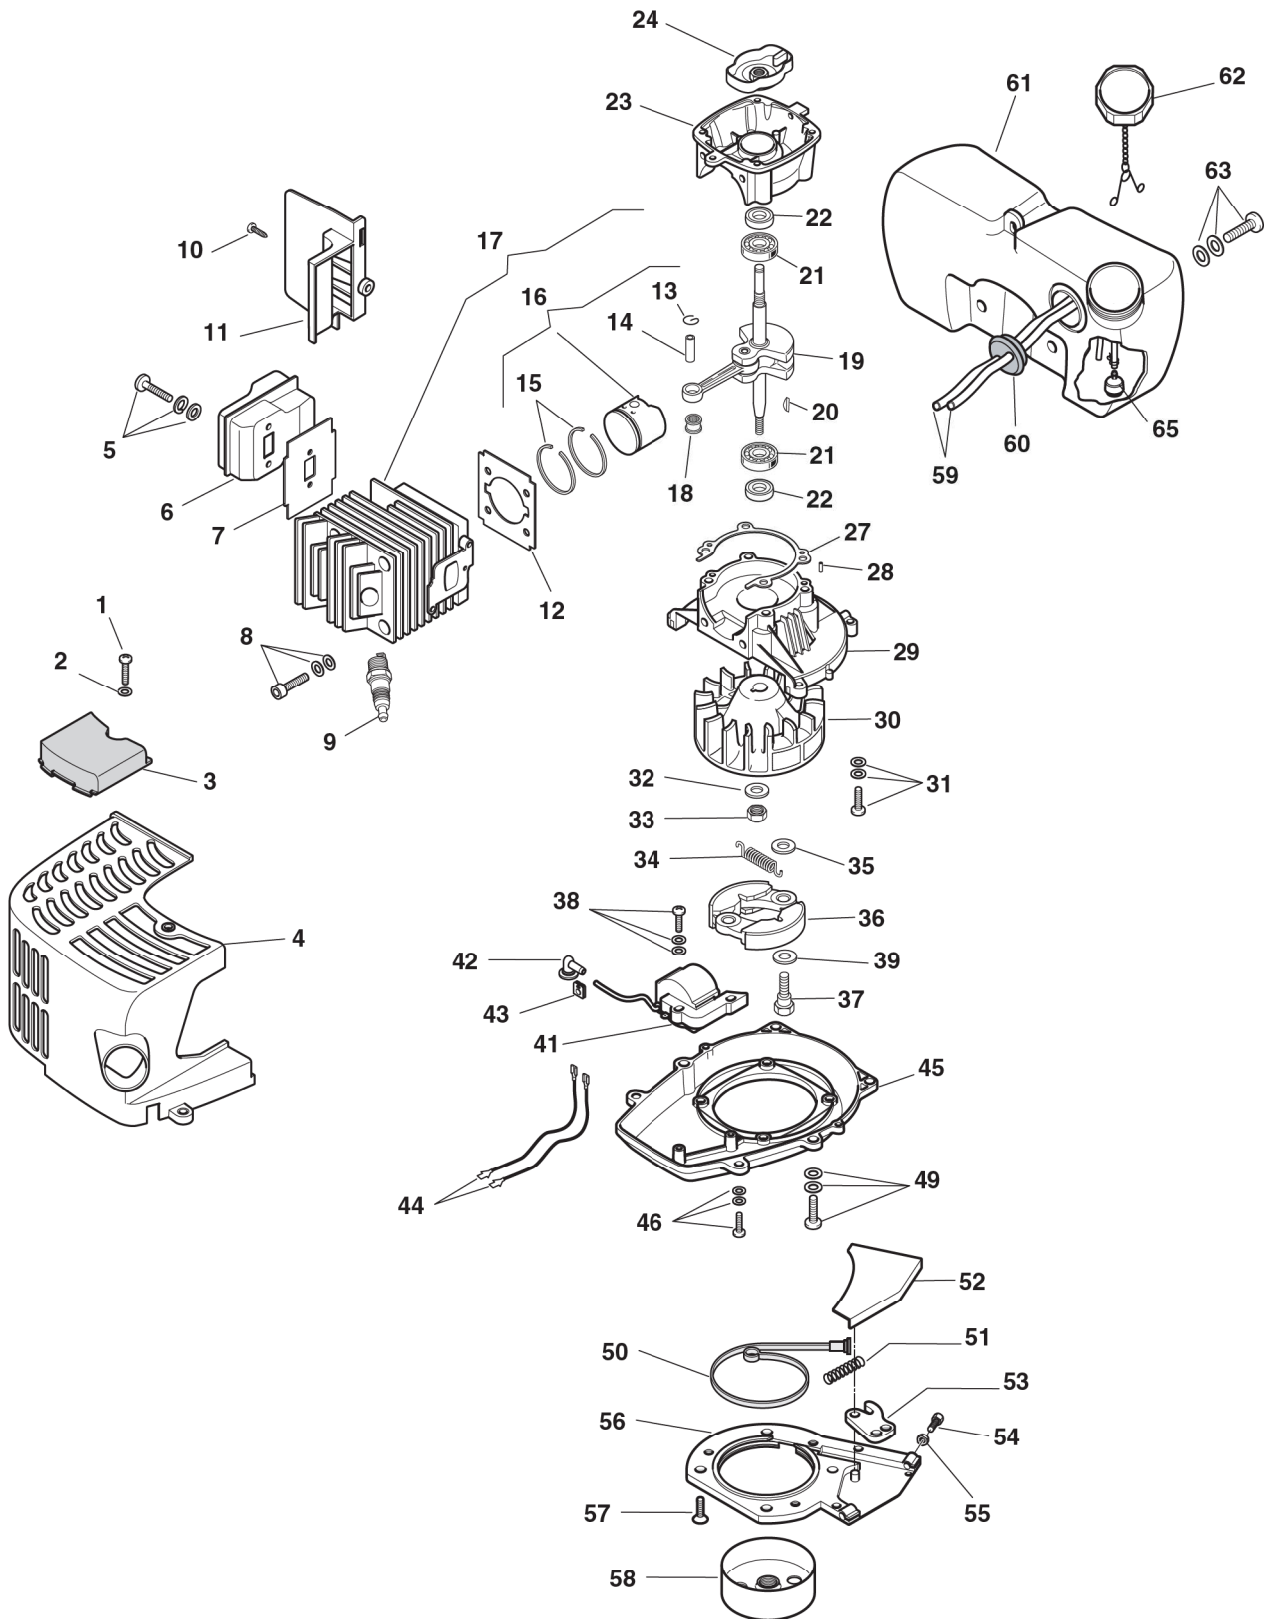

POS.	CODE	Q.TY	DESCRIZIONE	DESCRIPTION	DESCRIPTION	BESCHREIBUNG	REMARKS
1	6981116	1	VITE	SCREW	VIS	SCHRAUBE	
2	6981154	1	ROSETTA	WASHER	RONDELLE	SCHEIBE	
3	6981158	1	DEFLETTORE	DEFLECTOR	DEFLECTEUR	ABWEISER	
4	6981159	1	CUFFIA COPRICILINDRO ARANCIONE	ENGINE COVER ORANGE	SHIELD ORANGE	ZYLINDERKOPFKAPPE ORANGE	
-	6981157	1	CUFFIA COPRICILINDRO GIALLO	ENGINE COVER YELLOW	SHIELD JAUNE	ZYLINDERKOPFKAPPE GELB	
5	6981115	2	SET VITERIA	SCREWS SET	SET VISSERIE	SATZ SCHRAUBEN	
6	6981160	1	SILENZIATORE	MUFFLER	SILENCIEUX	SCHALLDÄMPFER	
7	6981041	1	GUARNIZIONE SILENZIATORE	GASKET	JOINT SILENCIEUX	DICHTUNG SCHALLDÄMPFER	
8	6981113	4	SET VITERIA	SCREWS SET	SET VISSERIE	SATZ SCHRAUBEN	
9	6981163	1	CANDELA	SPARK PLUG	BOUGIE	ZÜNDKERZE	
10	6981116	1	VITE	SCREW	VIS	SCHRAUBE	
11	6981043	1	PROTEZIONE	GUARD ASSY	PROTECTION	SCHUTZE	
12	6981004	1	GUARNIZIONE CILINDRO	CYLINDER GASKET	JOINT CYLINDRE	ZYLINDERDICHTUNG	
13	6981015	2	FERMO SPINOTTO	WASHER, PISTON PIN	CIRCLIP POINTEAU	ANSCHLAG ZAPFEN	
14	6981014	1	SPINOTTO PISTONE	PISTON PIN	POINTEAU PISTON	KOLBENBOLZEN	
15	6981013	2	FASCIA ELASTICA	PISTON RING	COLLIER ÉLASTIQUE	KOLBENRING	
16	6981012	1	ASS. PISTONE	PISTON ASS'Y	ENS.PISTON	SET KOLBEN	
17	6981003	1	ASS. CILINDRO - PISTONE	CYLINDER - PISTON ASS'Y	ENS.CYLINDRE-PISTON	SET ZYLINDER-KOLBEN	
18	6981017	1	ASTUCCIO A RULLI	NEEDLE BEARING	ROUL. À AIGUILLES	WALZENROHR	
19	6981016	1	ASS. ALBERO MOTORE	CRANKSHAFT	ARBRE MOTEUR	SET MOTORWELLE	
20	6981096	1	LINGUETTA VOLANO	FLYWHEEL KEY	CLAVETTE VOLANT	LASCHE SCHWUNGRAD	
21	6981110	2	CUSCINETTO A SFERE	BALL BEARING	ROUL. À BILLES	KUGELLAGER	
22	6981008	2	ANELLO DI TENUTA	SEAL RING	ANNEAU DE TENUE	DICHTRING	
23	6981006	1	CARTER MOTORE, POSTERIORE	REAR CRANK CASE	CARTER MOTEUR, ARRIERE	HINTERMOTORABDECKUNG	
24	6981031/1	1	COPPA AVVIAMENTO	STARTER CUP	COUPE DÉMARREUR	STARTERGEHÄUSE	
27	6981007	1	GUARNIZIONE CARTERS	GASKET	JOINT	DICHTUNG ABDECKUNG	
28	6981126	2	SPINA DI CENTRAGGIO	CENTRING PIN	GOUPILLE DE CENTRAGE	ZENTRIERSTIFT	
29	6981005	1	CARTER MOTORE, ANTERIORE	FRONT CRANK CASE	CARTER MOTEUR, AVANT	VORDERMOTORABDECKUNG	
30	6981002	1	ASS. VOLANO C/MASSE	FLYWHEEL ASS.Y	ENS. VOLANT	SCHWUNGRAD MAGNET	
31	6981102	4	SET VITERIA	SCREWS SET	SET VISSERIE	SATZ SCHRAUBEN	
32	6981128	1	ROSETTA	WASHER	RONDELLE	SCHEIBE	
33	6981143	1	DADO	NUT	ECROU	MUTTER	
34	6981034	1	MOLLA FRIZIONE	SPRING	RESSORT	KUPPLUNGSFEDER	
35	6981276	2	ROSETTA	WASHER	RONDELLE	SCHEIBE	
36	6981032	2	MASSA FRIZIONE	CLUTCH UNIT	EMBRAYAGE	REIBUNGSMASSE	
37	6981035	2	VITE	SCREW	VIS	SCHRAUBE	
38	6981116	2	SET VITERIA	SCREWS SET	SET VISSERIE	SATZ SCHRAUBEN	
39	6981033	2	ROSETTA	WASHER	RONDELLE	SCHEIBE	
41	6981204	1	BOBINA ELETTRONICA	ELETTRONIC COIL	BOBINE ÉLECTRONIQUE	ELEKTRONIKSPULE	
42	6981023	1	PROTEZIONE CANDELA	COVER, SPARK PLUG	COVER, SPARK PLUG	ZÜNDKERZENSCHUTZ	
43	6981133	1	FERMACAVO	CABLE RETAINER	FIXATION CABLE	KABELBEFESTIGUNG	
44	6981022	2	CAVO	CABLE	CABLES	KABEL	
45	6981205	1	SUPPORTO	SUPPORT			
46	6981116	2	SET VITERIA	SCREWS SET	SET VISSERIE	SATZ SCHRAUBEN	
49	6981118	4	SET VITERIA	SCREWS SET	SET VISSERIE	SATZ SCHRAUBEN	
50	6981203	1	NASTRO FRENO	BRAKE BAND	BANDE FREIN	BREMSBAND	
51	6981202	1	MOLLA	SPRING	RESSORT	FEDER	