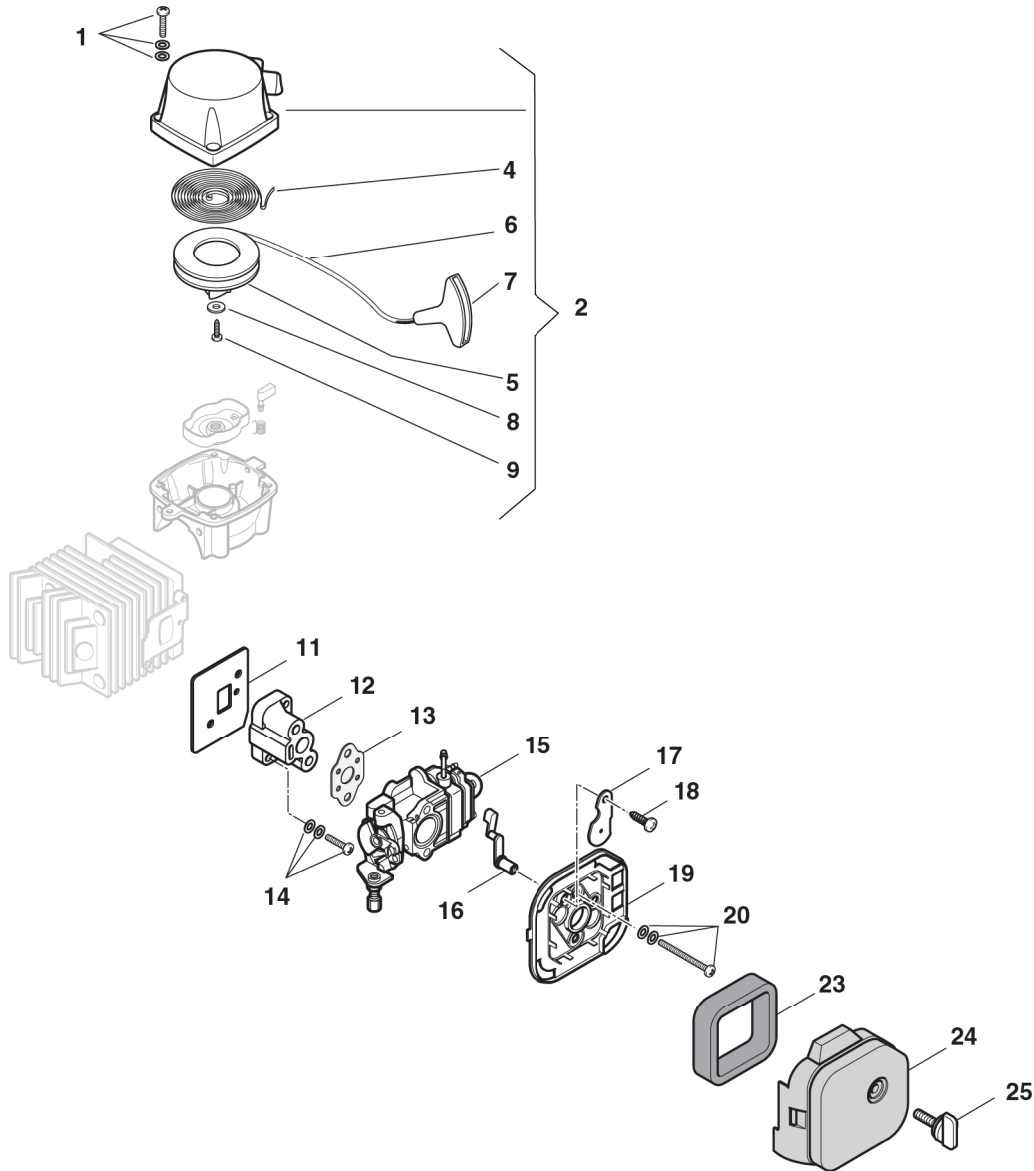

POS.	CODE	Q.TY	DESCRIZIONE	DESCRIPTION	DESCRIPTION	BESCHREIBUNG	REMARKS
1	6981116	4	SET VITERIA	SCREWS SET	SET VISSERIE	SATZ SCHRAUBEN	
2	6981161/1	1	ASS. AVVIATORE	STARTER ASS.Y	ENS. DÉMARREUR	SET KUPPLUNG	
4	6981025	1	MOLLA AVVIAMENTO	SPRING	RESSORT	STARTERFEDER	
5	6981026	1	PULEGGIA AVVIAMENTO	STARTER PULLEY	POULIE DÉMARRAGE	RIEMENSCHIBE STAR- TER	
6	6981029	1	FUNE AVVIAMENTO	STARTER CORD	CÂBLE DÉMARRAGE	SEIL STARTER	
7	6981027	1	IMPUGNATURA AVV.TO	STARTER HANDLE	POIGNÉE DÉMARRAGE	GRIFF STARTER	
8	6981138	1	ROSETTA	WASHER	RONDELLE	SCHEIBE	
9	6981145	1	VITE	SCREW	VIS	SCHRAUBE	
11	6981011	1	GUARNIZ.COLLETT- CILINDRO	INTAKE MANIF-GASKET	JOINT COLLECT.-CYL.	DICHT. KOLLEKT.-ZYL.	
12	6981010	1	COLLETTORE ASPIRA- ZIONE	INTAKE MANIFOLD	COLLECTEUR ASPIRA- TEUR	KOLLEKTOR ANSAUGUNG	
13	6981018	1	KIT MEMB-GUARNIZ	GASKET-DIAPH.SET	KIT MEMBR.-JOINT	SET MEMB.-DICHT.	
14	6981266	2	SET VITERIA	SCREWS SET	SET VISSERIE	SATZ SCHRAUBEN	
15	23054012/1	1	CARBURATORE	CARBURETTOR	CARBURATEUR	VERGASER	WALBRO WYJ 397A