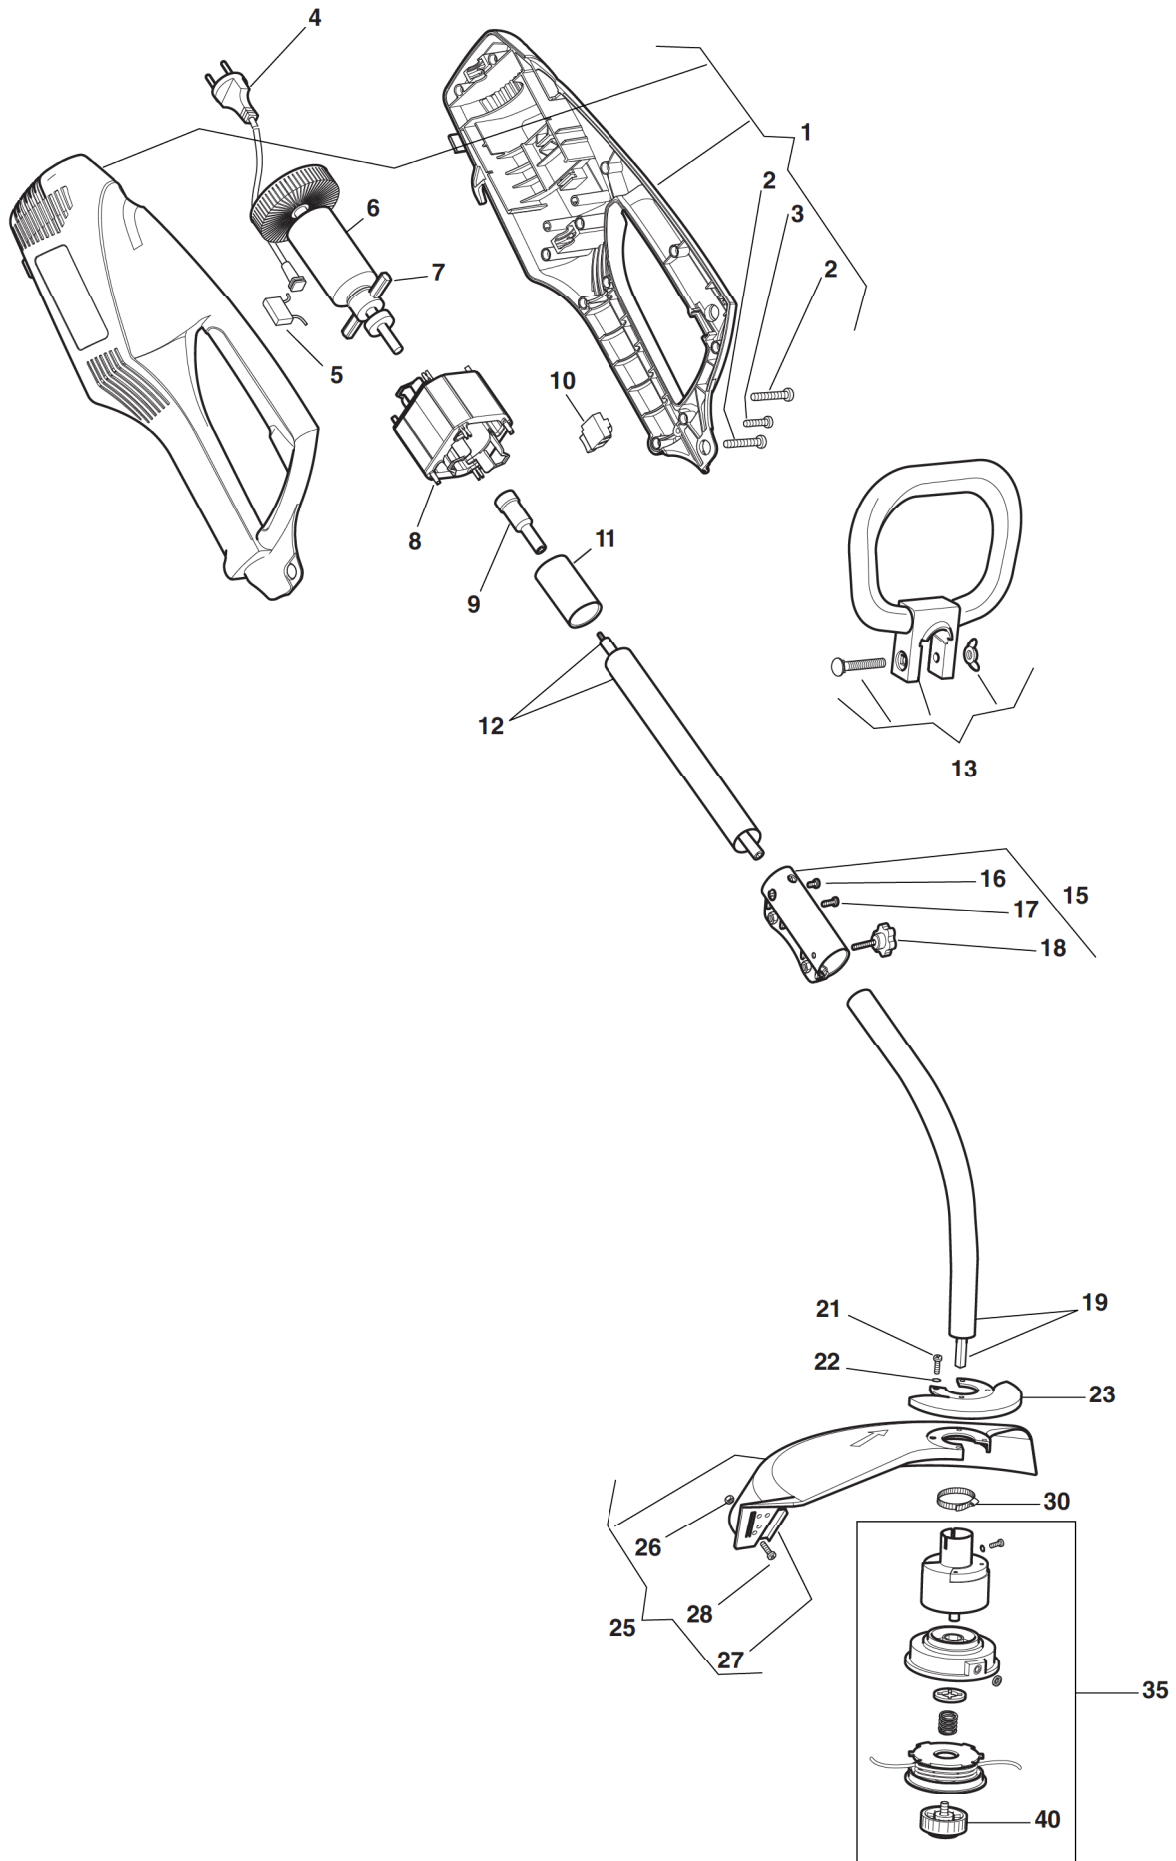

ETR 900J

2009
DE003.0
1 / 2

POS.	CODE	Q.TY	DESCRIZIONE	DESCRIPTION	DESCRIPTION	BESCHREIBUNG	REMARKS
1	6985072	1	COPPIA SEMIMP. GIALLO	SEMI-HANDGRIPS YELLOW	DEMI-POIGNÉES JAUNES	HALBGRIFFE GELB	
-	6985073	1	COPPIA SEMIMP. ROSSO	SEMI-HANDGRIPS RED	DEMI-POIGNÉES ROUGE	HALBGRIFFE ROT	
2	6985034	11	VITE	SCREW	VIS	SCHRAUBE	
3	6985051	1	VITE	SCREW	VIS	SCHRAUBE	
4	6985065	1	CAVO ALIMENTAZIONE C/ SPINA	FEED LINE WITH PLUG	CÂBLE ALIM.+FICHE	NETZKABEL MIT STECKER	
5	6985033	1	CONSENSATORE	CAPACITOR	CONDENSATEUR	KONDENSATOR	
6	6985066	1	INDOTTO	ARMATURE	ROTOR	ROTOR	
7	6985074	2	SPAZZOLA	BRUSHHOLD	BROSS	BÜRSTEN	
8	6985075	1	STATORE	FIELD	STATOR	STATOR	
9	6985070	1	ASS. GIUNTO ALBERO TRASM.	CONNECTING HEAD ASSY	ENS.JONCTION ARBRE TRANS.	SET KUPPLUNG ANTRIEBSWELLE	
10	6985071	1	INTERRUTTORE	SWITCH	INTERRUPTEUR	SCHALTER	
11	6985064	1	DISTANZIALE	SPACER	ENTRETOISE	THERMOISOLIERUNG	
12	6985080	1	ASS. TUBO TRASMISS. E ALBERO FLEX.	ASSY TRANSM. TUBE+FLEX	ENS.TUBE TRANSM.+FLEX	SET ÖLLEITUNG M.VENTIL +FLEX	
13	6985092	1	ASS. IMPUGNATURA ANT.	FRONT HANDGRIP ASS.	ENS.POIGNÉE AVANT	SET HANDGRIFF VORNE	
15	6985093	1	GIUNTO DI CONESS- SIONE	JOINT CHAIR ASS'Y	ENS.JONCTION ARBRE TRANS.	KUPPLUNGSTEIL	
16	6985060	1	VITE	SCREW	VIS	SCHRAUBE	
17	6985061	1	VITE	SCREW	VIS	SCHRAUBE	
18	6985059	1	MANOPOLA	KNOB	POIGNEE	KNOPF	
19	6985079	1	ASS. TUBO TRASMISSIO- NE E ALBERO FLEX.	ASSY TRANSM. TUBE+FLEX	ENS.TUBE TRANSM.+FLEX	SET ÖLLEITUNG M.VENTIL +FLEX	
21	6985063	3	VITE	SCREW	VIS	SCHRAUBE	
22	6985058	3	ROSETTA	WASHER	RONDELLE	SCHEIBE	
23	6985052	1	COLLARE	COLLAR	COLLIER	STELLRING	
25	6985090	1	ASS. PARASPRUZZI	SAFETY COVER ASS.Y	ENS. CAPOT ANTI- PROJECTIONS	SET SPRITZSCHUTZ	
26	6985038	2	DADO	NUT	ECROU	MUTTER	
27	6985054	1	LAMIERINO TAGLIAFILO	LINE CUTTER	COUPE-FIL	DRAHTSCHERENBLECH	
28	6985036	2	VITE	SCREW	VIS	SCHRAUBE	
30	6985089	1	FASCETTA	CLAMP	COLLIER	ROHRSCHELLE	
35	6985095	1	ASS. TESTINA A FILI	CUTTING LINE ASSY	ENS. TÊTE FILS	SET SCHNEIDEKOPF	
40	6985085	1	POMELLO	KNOB	BOUTON	KNAUF	