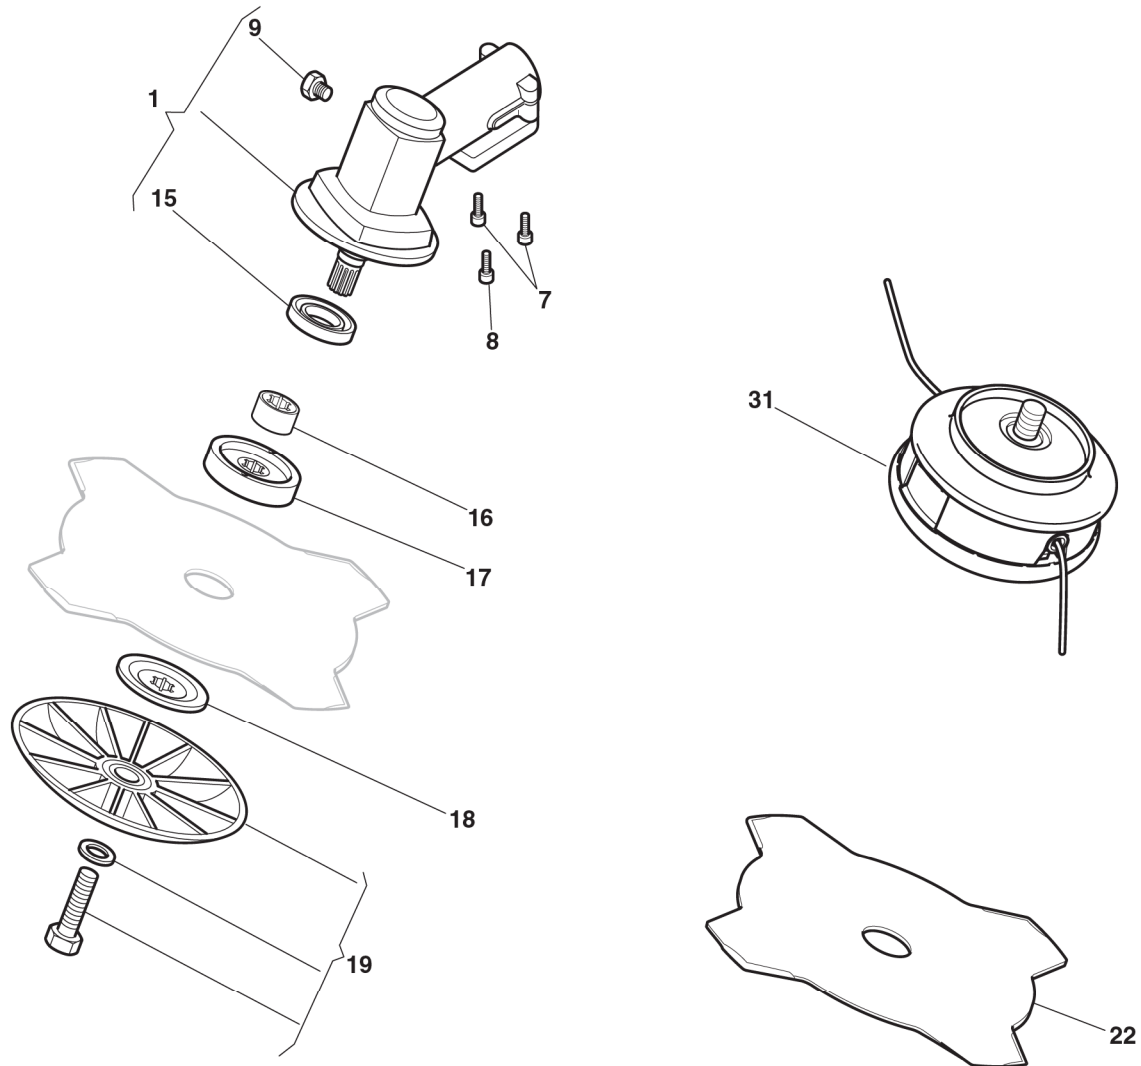

BC 43 D

2009
DC014.0
1 / 2

POS.	CODE	Q.TY	DESCRIZIONE	DESCRIPTION	DESCRIPTION	BESCHREIBUNG	REMARKS
1	4252790/1	1	ASS.TESTINA INGRANAG- GI Ø28MM	GEAR CASE ASSY Ø28MM	ENS.BOÎTE ENGREN. Ø28MM	SET ZAHNRADGETRIEBE Ø28MM	
7	2135050	2	VITE	SCREW	VIS	SCHRAUBE	
8	2653090	1	VITE	SCREW	VIS	SCHRAUBE	
9	2653460	1	VITE	SCREW	VIS	SCHRAUBE	
15	3121170	1	ANELLO DI TENUTA	SEAL RING	ANNEAU DE TENUE	DICHTRING	
16	3641700/1	1	COLLARE	COLLAR	COLLIER	STELLRING	
17	3641640	1	GHIERA SUPERIORE	UPPER RING NUT	BAGUE SUPÉRIEURE	OBERER RINGBOLZEN	
18	3612640	1	GHIERA INFERIORE	LOWER RING NUT	BAGUE INFÉRIEURE	UNTERER RINGBOLZEN	
19	4560610	1	COPPA FISSA	STABILIZER	STABILISATEUR	STABILISATOR	
20	2321230	1	ROSETTA	WASHER	RONDELLE	SCHEIBE	
21	2653170	1	VITE	SCREW	VIS	SCHRAUBE	
22	4611880	1	DISCO 4 PUNTE 25 CM	4 TEETH DISC 25 CM	LAME À 4 DENTS 25 CM	SCHEIBE / 4 ZÄHNE 25 CM	
31	4353000	1	TESTINA 2 FILI TAP & GO	2 HEDGES NYLON HEAD	TÊTE À 2 FILS NYLON	2 DRAHTSCHEIBE