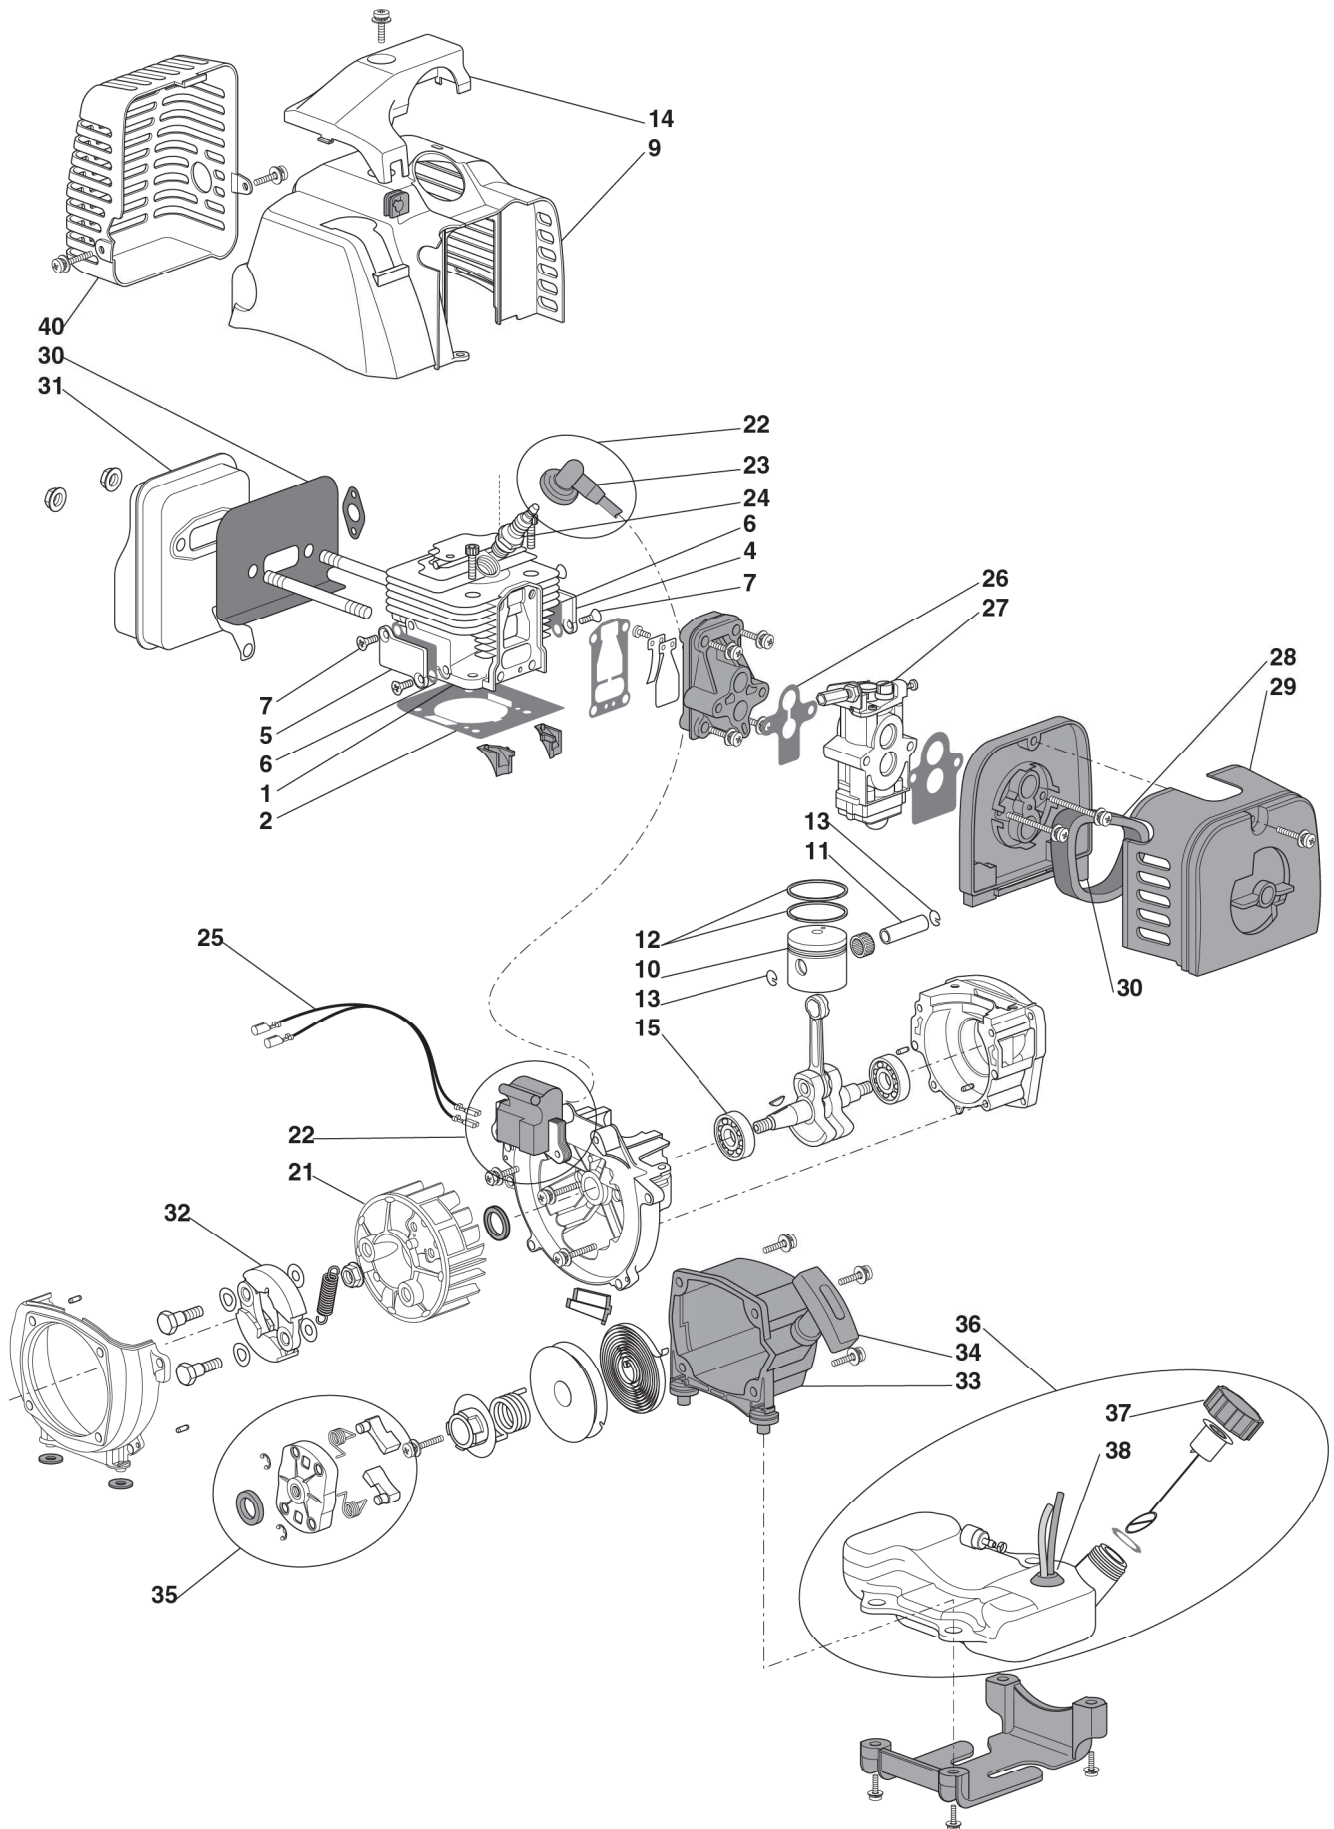

BC 43 D

2009
DC014.0
1 / 2

POS.	CODE	Q.TY	DESCRIZIONE	DESCRIPTION	DESCRIPTION	BESCHREIBUNG	REMARKS
1	123071012/0	1	CILINDRO	CYLINDER	CYLINDRE	ZYLINDER	
2	123280034/0	1	GUARNIZIONE CILINDRO	CYLINDER GASKET	JOINT CYLINDRE	ZYLINDERDICHTUNG	
4	123109547/0	1	COPERCHIO	COVER	COUVERCLE	DECKEL	
5	123109548/0	1	COPERCHIO	COVER	COUVERCLE	DECKEL	
6	123280035/0	2	GUARNIZIONE	GASKET	GARNITURE	DICHTUNG	
7	123878054/0	4	VITE	SCREW	VIS	SCHRAUBE	
9	123106026/0	1	CUFFIA COPRICILINDRO GIALLA	YELLOW CYLINDER COVER	COUVERCLE CYLINDRE JAUNE	MOTORABDECKUNG GELB	
-	123106027/0	1	CUFFIA COPRICILINDRO ROSSO	RED CYLINDER COVER	COUVERCLE CYLINDRE ROUGE	MOTORABDECKUNG ROT	
10	123590006/0	1	PISTONE	PISTON	PISTON	KOLBEN	
11	123760003/0	1	SPINOTTO PISTONE	PISTON PIN	POINTEAU PISTON	KOLBENBOLZEN	
12	123204008/0	2	FASCIA ELASTICA	PISTON RING	COLLIER ÉLASTIQUE	KOLBENRING	
13	123202004/0	2	FERMO SPINOTTO	WASHER, PISTON PIN	CIRCLIP POINTEAU	ANSCHLAG ZAPFEN	
14	123600060/0	1	PROTEZIONE	GUARD	PROTECTION	SCHUTZ	
15	123120005/0	1	DADO	NUT	ECROU	MUTTER	
21	123880007/0	1	VOLANO MAGNETE	FLYWHEEL	VOLANT AIMANT	SCHWUNGRAD MAGNET	
22	123044009/0	1	BOBINA ELETTRONICA	ELECTRONIC COIL	BOBINE ÉLECTRONIQUE	ELEKTRONIKSPULE	
23	123053002/0	1	CAPPUCCIO CANDELA	SPARK PLUG COVER	CAPUCHON BOUGIE	ZÜNDKERZENKAPPE	
24	23051000/0	1	CANDELA	SPARK PLUG	BOUGIE	ZÜNDKERZE	
25	183065022/0	1	CAVO MASSA	EARTH CABLE	CÂBLE MASSE	ERDUNGSKABEL	
26	123280036/0	1	GUARNIZ.COLLETTORRE- CARB	INTAKE-CARB GASKET	JOINT COLLECT.-CARB.	DICHT. KOLLEKTOR-VERG.	
27	123054024/0	1	CARBURATORE	CARBURETTOR	CARBURATEUR	VERGASER	
28	123220009/0	1	FILTRO ARIA	AIR FILTER	FILTRE À AIR	LUFTFILTER	
29	183090006/0	1	COPRIFILTRO ARIA	FILTER COVER	COUVRE-FILTRE À AIR	FILTERABD.	
30	123280037/0	1	GUARNIZIONE SILENZIA- TORE	GASKET	JOINT SILENCIEUX	DICHTUNG SCHALLDÄM- PFER	
31	183740008/0	1	SILENZIATORE	MUFFLER	SILENCIEUX	SCHALLDÄMPFER	
32	183215004/0	1	MASSA FRIZIONE	CLUTCH UNIT	EMBAYAGE	REIBUNGSMASSE	
33	183058025/0	1	ASS. AVVIATORE	STARTER ASS.Y	ENS. DÉMARREUR	SET STARTER	
34	123300007/0	1	IMPUGNATURA AVV.TO	STARTER HANDLE	POIGNÉE DÉMARRAGE	GRIFF STARTER	
35	123082004/0	1	ASS. COPPA AVVIAMEN- TO	STARTER CUP ASS.Y	ENS.COUPÉ DÉMAR- REUR	SCHWUNGRAD MAGNET	
36	183733007/0	1	ASS.SERBATOIO MIX	FUEL TANK ASS.Y	ENS.RÉSERVOIR MÉ- LANGE	TREIBSTOFFTANK	
37	183790008/0	1	ASS.TAPPO MISCELA	FUEL CAP ASS.Y	ENS.BOUCHON MÉLAN- GE	DECKEL TREIBSTOFF- TANK	
38	183520004/0	1	PESCANTE MISCELA	INTAKE FILTER	FILTRE D'ASPIRATION	TAUCHSONDE	
39	123040001/0	1	BASE FILTRO ARIA	AIR CLEANER BASE	BASE FILTER AIR	LUFTFILTERBASIS	
40	123600059/0	1	PROTEZIONE SILENZIA- TORE	MUFFLER SHIELD	PROTECTION	SCHUTZE