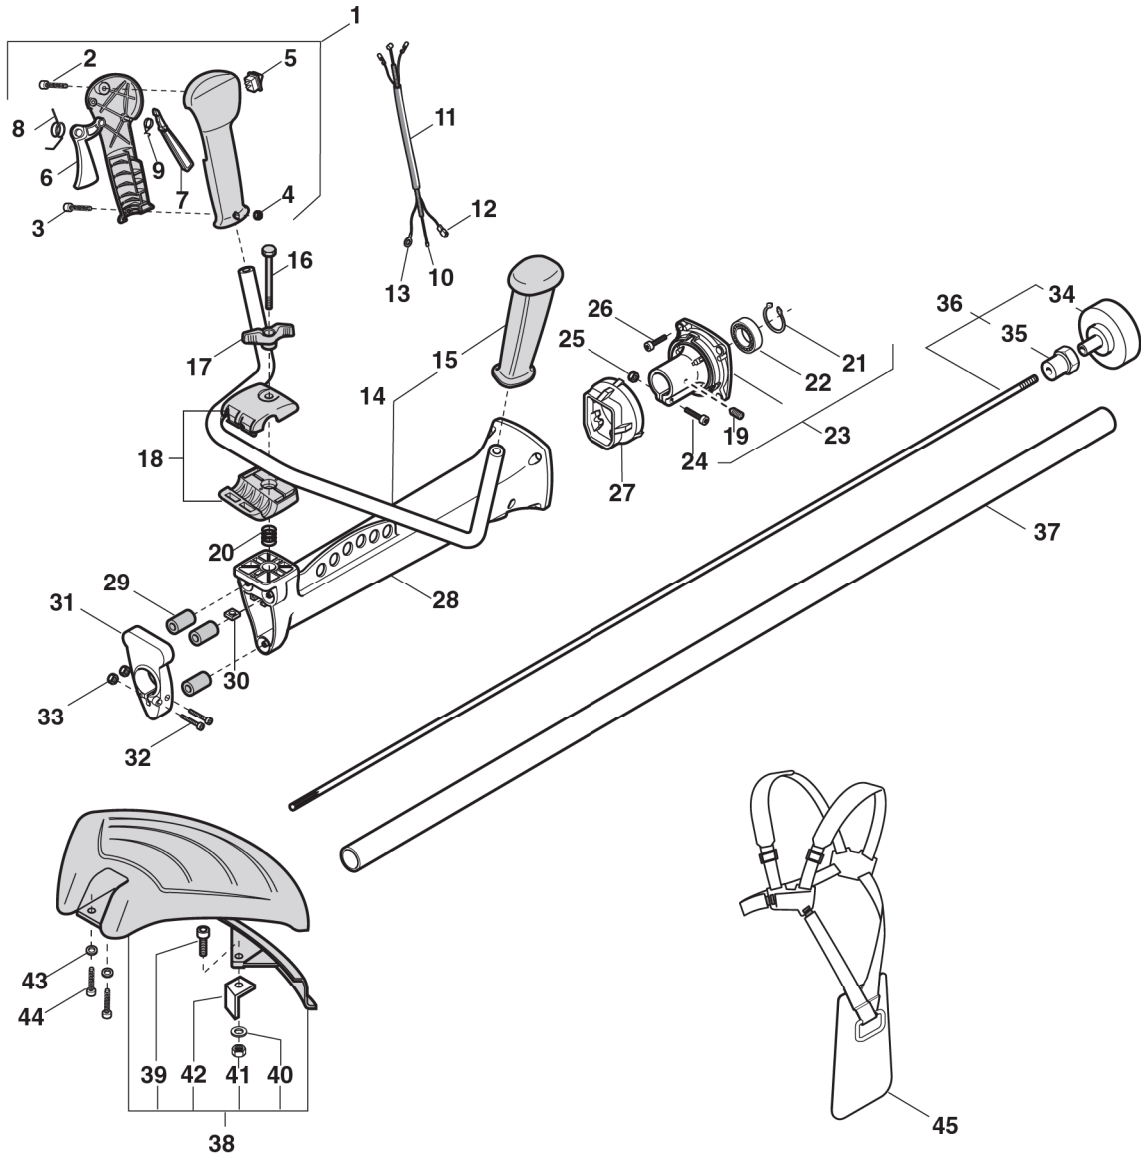

BC 43 D

2009
DC014.0
 1 / 2

POS.	CODE	Q.TY	DESCRIZIONE	DESCRIPTION	DESCRIPTION	BESCHREIBUNG	REMARKS
1	8563830	1	ASS. IMPUGNATURA (INCL.2-9)	HANDLE ASS.Y (INCL.2-9)	ENS.POIGNÉE (INCL.2-9)	SET HANDGRIFF (INCL.2-9)	
2	2123030	1	VITE	SCREW	VIS	SCHRAUBE	
3	2135050	1	VITE	SCREW	VIS	SCHRAUBE	
4	12154330/0	1	DADO	NUT	ECROU	MUTTER	
5	3210970	1	INTERRUTTORE STOP	STOP SWITCH	INTERRUPTEUR D'ARRÊT	STOP-SCHALTER	
6	3743431/1	1	LEVA ACCELERATORE	THROTTLE LEVER	LEVIER ACCÉLÉRATEUR	GASHEBEL	
7	3743441	1	LEVA DI SICUREZZA	SAFETY LEVER	LEVIER DE SÉCURITÉ	SICHERHEITSHEBEL	
8	3654270/1	1	MOLLA LEVA ACCELERATORE	SPRING	RESSORT	FEDER GASHEBEL	
9	3654280/1	1	MOLLA LEVA DI SICUREZZA	SPRING	RESSORT	FEDER SICHERHEITSHEBEL	
10	123066013/0	1	CAVO ACCELERATORE	WIRE ASS.Y	CÂBLE ACCÉLÉR.	STARTERKABEL	
12	123065031/0	1	CAVO BOBINA-INTERRUTTORE (ROSSO)	COIL-SWITCH CABLE (RED)	CÂBLE BOBINE-INTERRUPT. (ROUGE)	SPULENDRAHT-SCHALTER (ROT)	
13	123065032/0	1	CAVO MASSA (NERO)	EARTH CABLE (BLACK)	CÂBLE MASSE (NOIR)	ERDUNGSKABEL (SCHWARZ)	