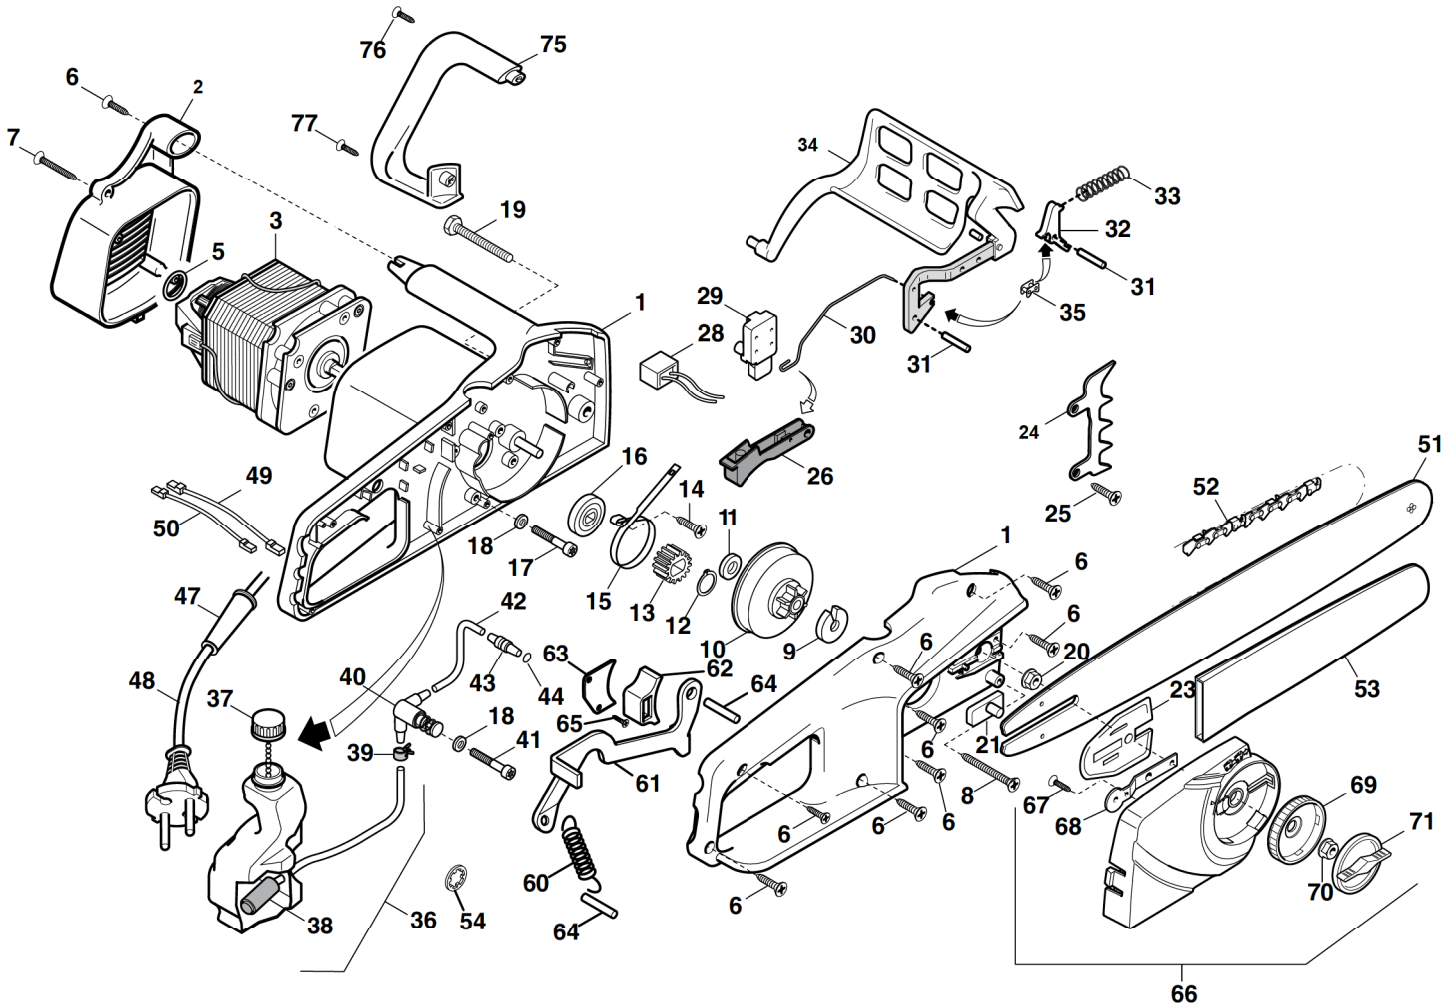

## FAMILY DESIGN

2009  
**ES008.0**  
 1 / 4

POS.	CODE	Q.TY	DESCRIZIONE	DESCRIPTION	DESCRIPTION	BESCHREIBUNG	REMARKS
1	383300011/0	1	IMPUGNATURA, GIALLO	HANDLE ASSY, YELLOW	ENS. POIGNÉE, JAUNE	SATZ GRIFF, GELBER	
-	383300012/0	1	IMPUGNATURA, ROSSO	HANDLE ASSY, RED	ENS. POIGNÉE, ROUGE	SATZ GRIFF, ROTER	
2	4563610	1	CUFFIA MOTORE GRIGIO	END COVER GREY	PROTECTEUR MOTEUR GRIS	GRAU MOTORABDECKUNG	
3	8251900	1	ASS. MOTORE	MOTOR ASSY	ENS. MOTEUR	SATZ MOTOR	230 V
5	8721480	1	KIT ANELLO OR	OR RING KIT	KIT ANNEAU OR	SATZ OR-DICHTUNG	
6	2123210	9	VITE	SCREW	VIS	SCHRAUBE	
7	2123220	2	VITE	SCREW	VIS	SCHRAUBE	
8	2123230	1	VITE	SCREW	VIS	SCHRAUBE	
9	3614300	1	FERMO PIGNONE CATENA	SIDE PLATE	BUTÉE PIGNON CHAÎNE	KETTENRADANSCHLAG	
10	8562940	1	ASS. RUOTA DENTATA	GEAR ASSY	ENS. ROUE DENTÉE	SATZ ZAHNRAD	
11	3611961	1	ROSETTA	WASHER	RONDELLE	SCHEIBE	
12	3353020	1	ANELLO SEEGER	SNAP RING	CIRCLIPS	SEEGER-RING	
13	3660580	1	PIGNONE MOTORE	SPROCKET	PIGNON MOTEUR	RITZEL	

## FAMILY DESIGN

2009  
**ES008.0**  
 3 / 4

POS.	CODE	Q.TY	DESCRIZIONE	DESCRIPTION	DESCRIPTION	BESCHREIBUNG	REMARKS
53	4181307	1	COPRIBARRA 16"	CHAIN COVER 16"	PROTÈGE-GUIDE 16"	SCHW. STANGENABDECKUNG 16"	
54	12604897/0	2	ROSETTA	WASHER	RONDELLE	SCHEIBE	
60	23430556/0	1	MOLLA	SPRING	RESSORT	FEDER	
61	23315057/0	1	LEVA COMANDO INTERRUTTORE	LEVER	LEVIER	HEBEL	
62	23487000/0	1	PATTINO	LINK BLOCK	PATIN	GLEITSCHUH	
63	23311000/0	1	LAMIERINO BARRA ESTERNO	PLATE	PLAQUE	BLECH	
64	3180390	2	SPINA	PIN	CHEVILLE	STIFT	
65	2123090	1	VITE	SCREW	VIS	SCHRAUBE	
66	383109502/0	1	ASS. COP. CATENA	BAR HOLDER ASSY	ENS. CARTER CHAÎNE	SATZ KETTENABD.	
67	2123060	1	VITE	SCREW	VIS	SCHRAUBE	
68	3614290	1	RINFORZO APOGGIO BARRA	BAR PLATE	RENFORT SUPPORT GUIDE	VERSTÄRKUNG STANGENHALTER	
69	23250000/0	1	GHIERA	RING NUT	BAGUE	RINGBOLZEN	