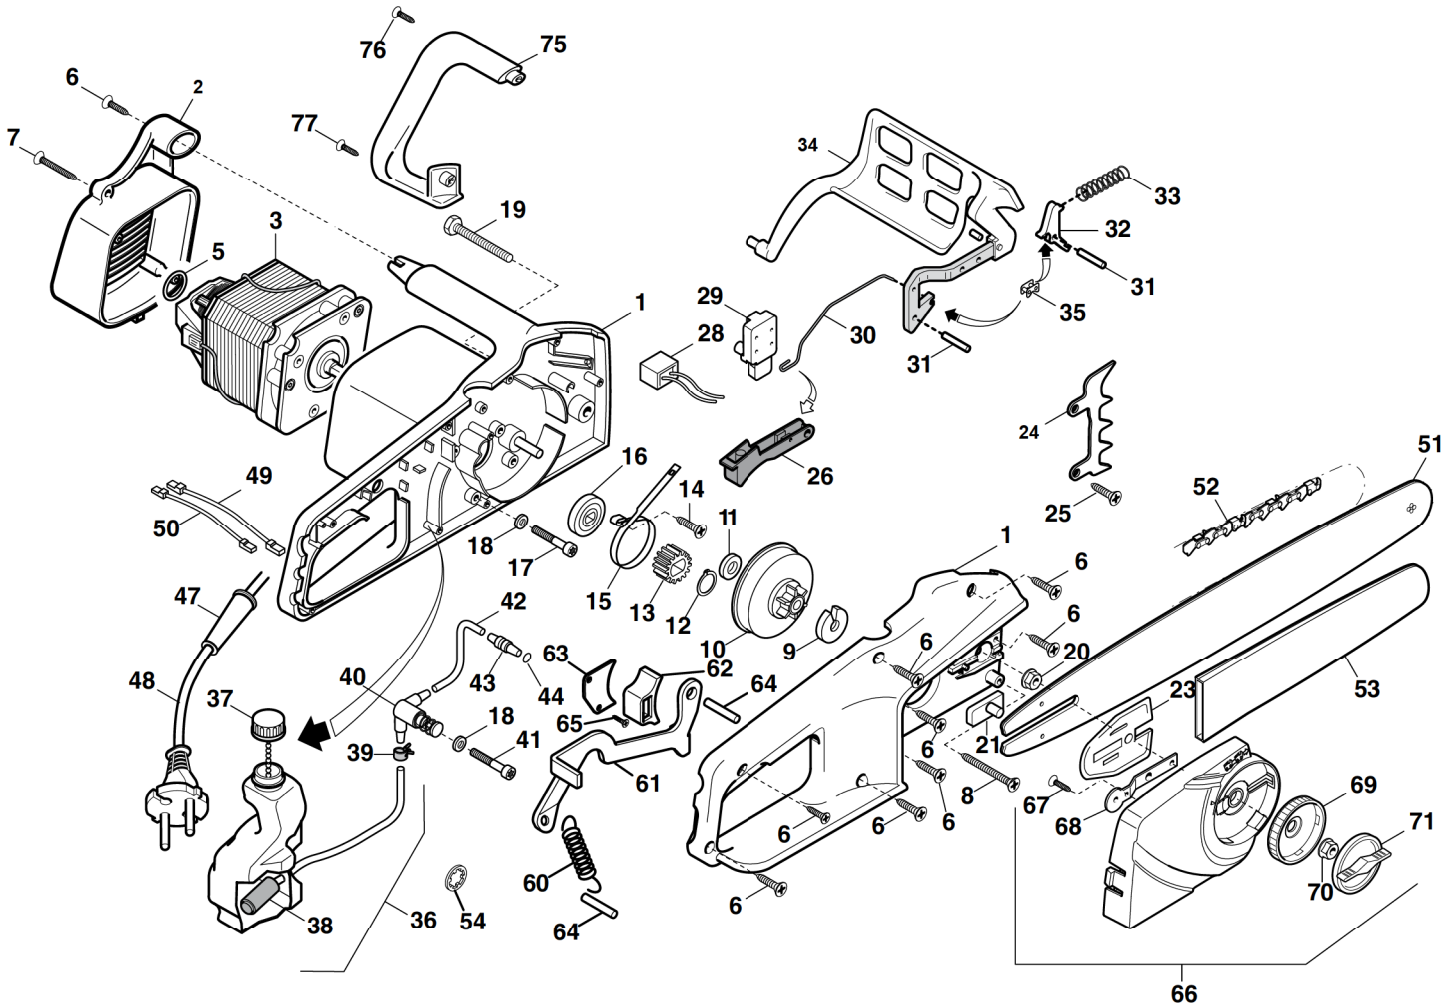

## FAMILY DESIGN

2009  
**ES008.0**  
 3 / 4

POS.	CODE	Q.TY	DESCRIZIONE	DESCRIPTION	DESCRIPTION	BESCHREIBUNG	REMARKS
53	4181307	1	COPRIBARRA 16"	CHAIN COVER 16"	PROTÈGE-GUIDE 16"	SCHW. STANGENABDECKUNG 16"	
54	12604897/0	2	ROSETTA	WASHER	RONDELLE	SCHEIBE	
60	23430556/0	1	MOLLA	SPRING	RESSORT	FEDER	
61	23315057/0	1	LEVA COMANDO INTERRUTTORE	LEVER	LEVIER	HEBEL	
62	23487000/0	1	PATTINO	LINK BLOCK	PATIN	GLEITSCHUH	
63	23311000/0	1	LAMIERINO BARRA ESTERNO	PLATE	PLAQUE	BLECH	
64	3180390	2	SPINA	PIN	CHEVILLE	STIFT	
65	2123090	1	VITE	SCREW	VIS	SCHRAUBE	
66	383109502/0	1	ASS. COP. CATENA	BAR HOLDER ASSY	ENS. CARTER CHAÎNE	SATZ KETTENABD.	
67	2123060	1	VITE	SCREW	VIS	SCHRAUBE	
68	3614290	1	RINFORZO APOGGIO BARRA	BAR PLATE	RENFORT SUPPORT GUIDE	VERSTÄRKUNG STANGENHALTER	
69	23250000/0	1	GHIERA	RING NUT	BAGUE	RINGBOLZEN	