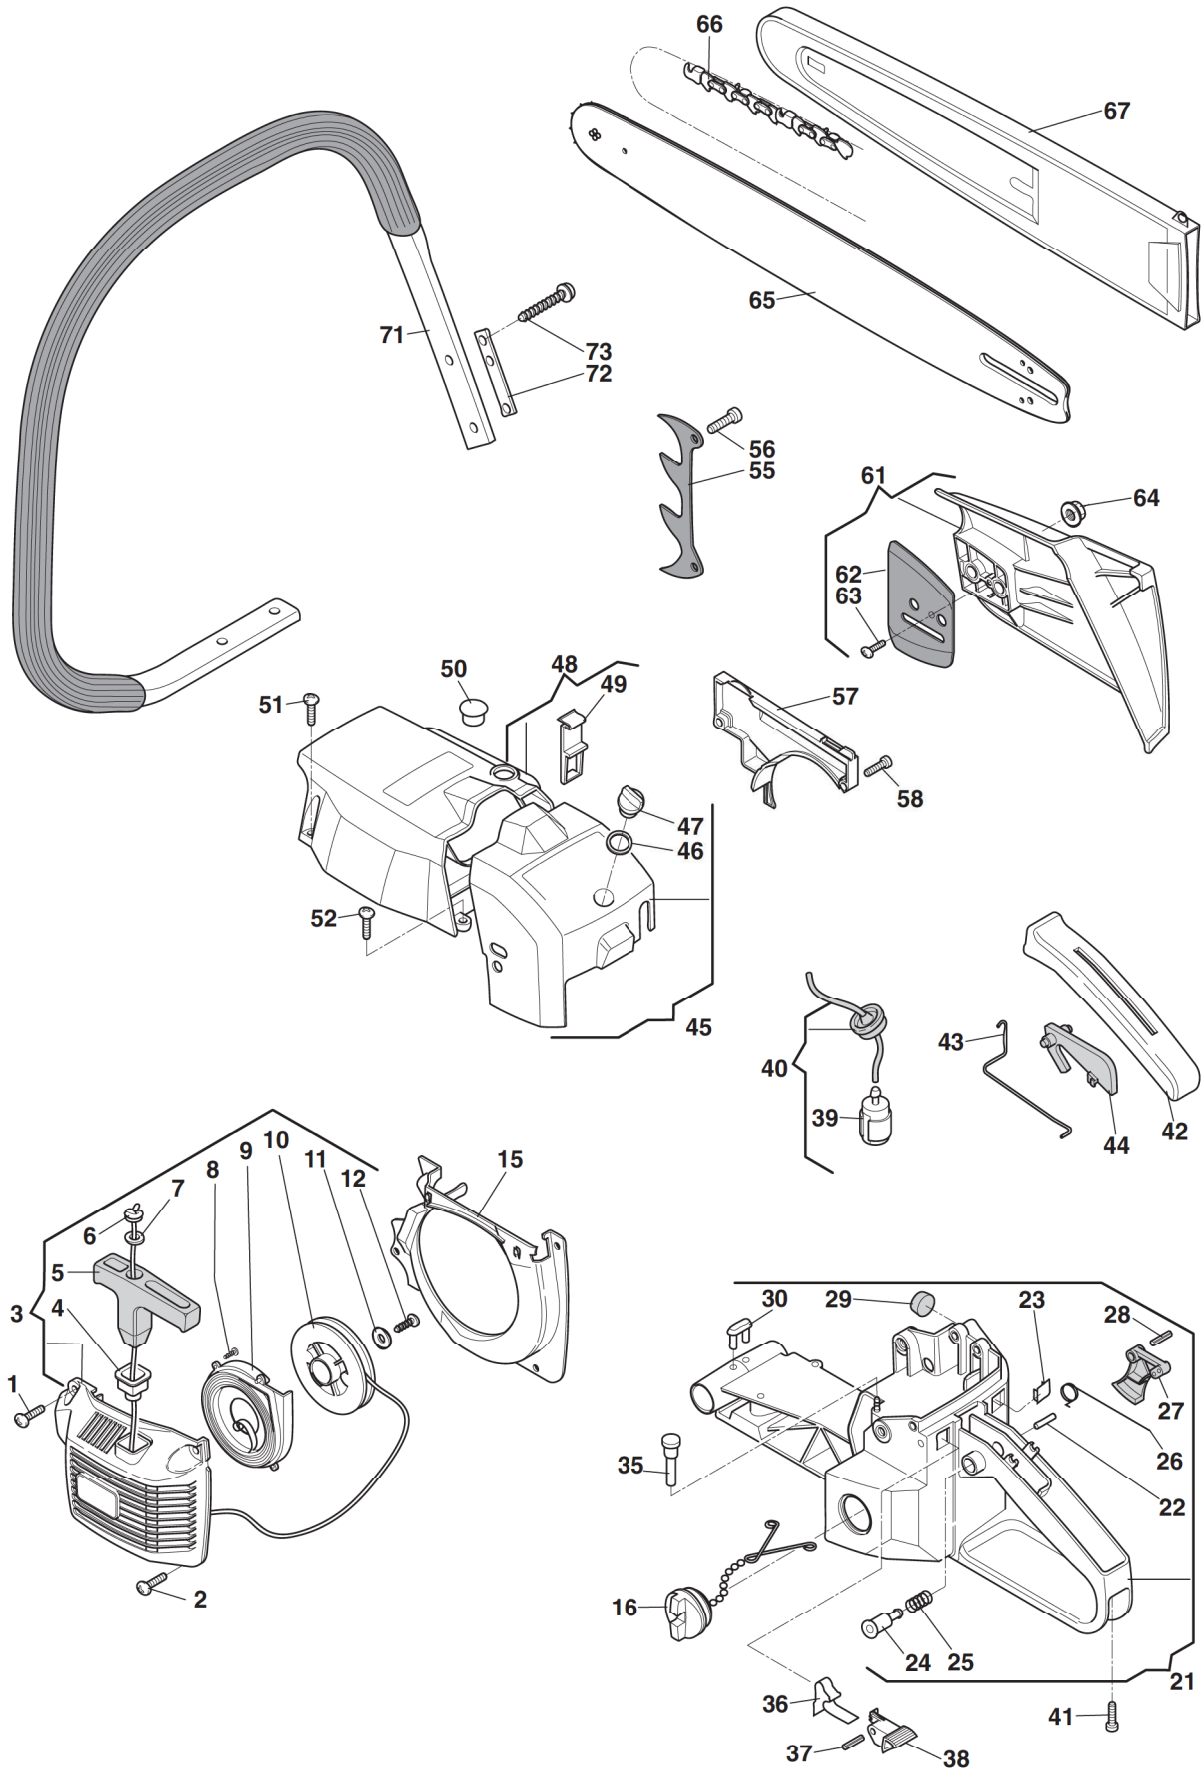

P
680

2008
302.0
1 / 3

POS.	CODE	Q.TY	DESCRIZIONE	DESCRIPTION	DESCRIPTION	BESCHREIBUNG	REMARKS
1	6995142	1	VITE	SCREW	VIS	SCHRAUBE	
2	6995050	3	VITE	SCREW	VIS	SCHRAUBE	
3	6995157	1	ASS. AVVIATORE GIALLO	STARTER ASSY YELLOW	DÉMARREUR JAUNE	SET STARTER GELB	
-	6995162	1	ASS. AVVIATORE ROSSO	STARTER ASSY RED	DÉMARREUR ROUGE	SET STARTER ROT	
4	6995049	1	GOMMINO PASSACAVO	GROMMET	CAOUTCHOUC PASSE-CÂBLE	LIPPKLAMPE	
5	6995125	1	IMPUGNATURA AVVIAMENTO	STARTER HANDLE	POIGNÉE DÉMARRAGE	GRIFF STARTER	
6	6995124	1	FUNE AVVIAMENTO	STARTER CORD	CÂBLE DÉMARRAGE	SEIL STARTER	
7	6995076	1	RONDELLA	WASHER	RONDELLE	UNTERLEGSCHIEBE	
8	6995061	2	VITE	SCREW	VIS	SCHRAUBE	16" 325" .058" (1.5 mm)
9	6995123	1	MOLLA AVVIAMENTO	STARTER SPRING	RESSORT DÉMARRAGE	FEDER STARTER	18" 325" .058" (1.5 mm)
10	6995099	1	PULEGGIA AVVIAMENTO	STARTER PULLEY	POULIE DÉMARRAGE	RIEMENSCHIEBE STARTER	20" 325" .058" (1.5 mm)
11	6995080	1	RONDELLA	WASHER	RONDELLE	UNTERLEGSCHIEBE	13" 325" .058" (1.5 mm) - 56E
12	6995023	1	VITE	SCREW	VIS	SCHRAUBE	16" 325" .058" (1.3 mm) - 66E
15	6995131	1	CONVOGLIATORE ARIA	AIR CONVEYOR	CONVOYEUR AIR	LUFTSAMMELLEITUNG	18" 325" .058" (1.3 mm) - 72E
16	6995091	1	ASS. TAPPO MISCELA	FUEL CAP ASSY	BOUHCON MÉLANGE	SET DECKEL TREIBSTOFF	20" 325" .058" (1.5 mm) - 78E
21	6995153	1	ASS. IMPUGNATURA	HANDLE ASSY	ENS. POIGNÉE	SATZ GELBER	
22	6995082	1	FERMO	RETAINER	BUTÉE	SPERRUNG	
23	6995089	1	PIASTRINA	PLATE	PLAQUE	PLATTE	
24	6995073	1	POMELLO	KNOB	BOUTON	KNAUF	
25	6995072	1	MOLLA	SPRING	RESSORT	FEDER	
26	6995114	1	MOLLA LEVA ACCELERATORE	SPRING	RESSORT	FEDER GASHEBEL	
27	6995134	1	LEVA ACCELERATORE	THROTTLE LEVER	LEVIER ACCÉLÉRATEUR	GASHEBEL	
28	6995016	1	SPINA	PIN	CHEVILLE	STIFT	
29	6995034	1	AMMORTIZZATORE	SHOCK ABSORBER	AMORTISSEUR	STOSSDÄMPFER	
30	6995063	1	AMMORTIZZATORE	SHOCK ABSORBER	AMORTISSEUR	STOSSDÄMPFER	
35	6995092	1	ASS. VALVOLA SFIATO	BREATHER VALVE ASS.Y	VANNE ÉVENT	SET LÜFTUNGSVENTIL	
36	6995115	1	MOLLA	SPRING	RESSORT	FEDER	
37	6995035	1	SPINA ELASTICA	ELASTIC PIN	CHEVILLE	STIFT	
38	6995090	1	INTERRUTTORE	SWITCH	INTERRUPTEUR	SCHALTER	
39	6995069	1	ASS. PESCANTE MISCELA	INTAKE FILTER ASSY	PLONGEUR MÉLANGE	TREIFSTOFFLEITUNG	
40	6995116	1	TUBO PESCANTE MIX	FUEL LINE	TUYAU PLONGEUR MÉLANGE	TREIBSTOFF-ZUFUHRLEITUNG	
41	6995113	1	VITE	SCREW	VIS	SCHRAUBE	
42	6995154	1	COPERCHIO IMPUGNATURA	HANDLE COVER	COUVERCLE POIGNÉE	DECKEL GRIFF	
43	6995052	1	LEVA ACCELERATORE	THROTTLE LEVER	LEVIER ACCÉLÉRATEUR	GASHEBEL	
44	6995135	1	LEVA DI SICUREZZA	SAFETY LEVER	LEVIER DE SÉCURITÉ	SICHERHEITSHABEL	
45	6995158	1	COPRIFILTRO GIALLO	FILTER COVER YELLOW	COUVRE-FILTRE JAUNE	FILTERABD. GELB	
45	6995163	1	COPRIFILTRO ROSSO	FILTER COVER RED	COUVRE-FILTRE ROUGE	FILTERABD. ROT	
46	6995133	1	GUARNIZIONE	GASKET	GARNITURE	DICHTUNG	
47	6995127	1	POMELLO	KNOB	BOUTON	KNAUF	
48	6995152	1	ASS. COPRICILINDRO GIALLO	CYLINDER COVER YELLOW	COUVRE-CYLINDRE JAUNE	ZYLINDERABD. GELB	
-	6995159	1	ASS. COPRICILINDRO ROSSO	CYLINDER COVER RED	COUVRE-CYLINDRE ROUGE	ZYLINDERABD. ROT	
49	6995110	1	REGOLATORE RISCALDAMENTO	HEATER REGULATOR	RÉGULATEUR CHAUFFAGE	HEIZUNGSREGLER	
50	6995111	1	GOMMINO	GROMMET	CAOUTCHOUC	GUMMI	
51	6995012	1	VITE	SCREW	VIS	SCHRAUBE