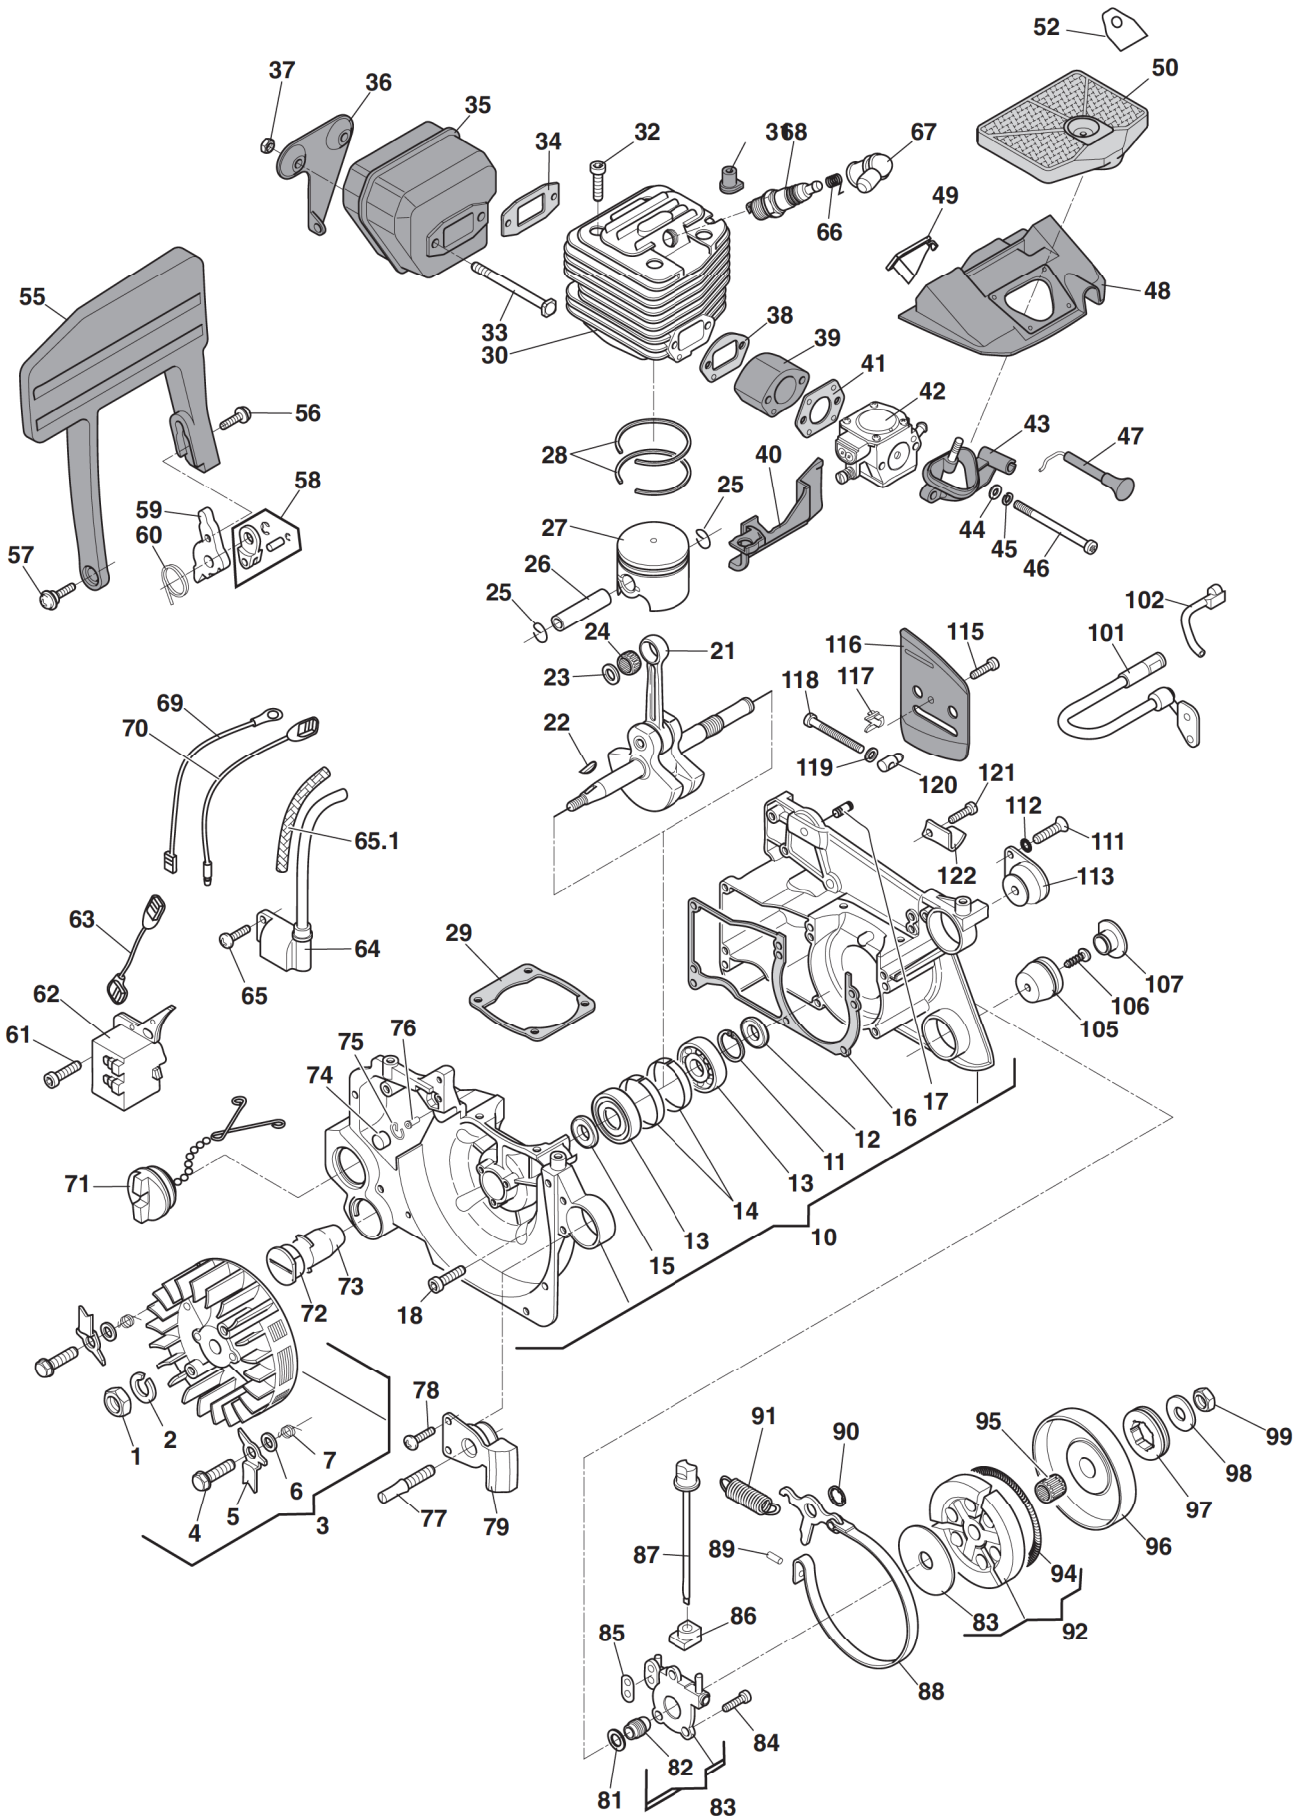

P
680

2008
301.0
1 / 4