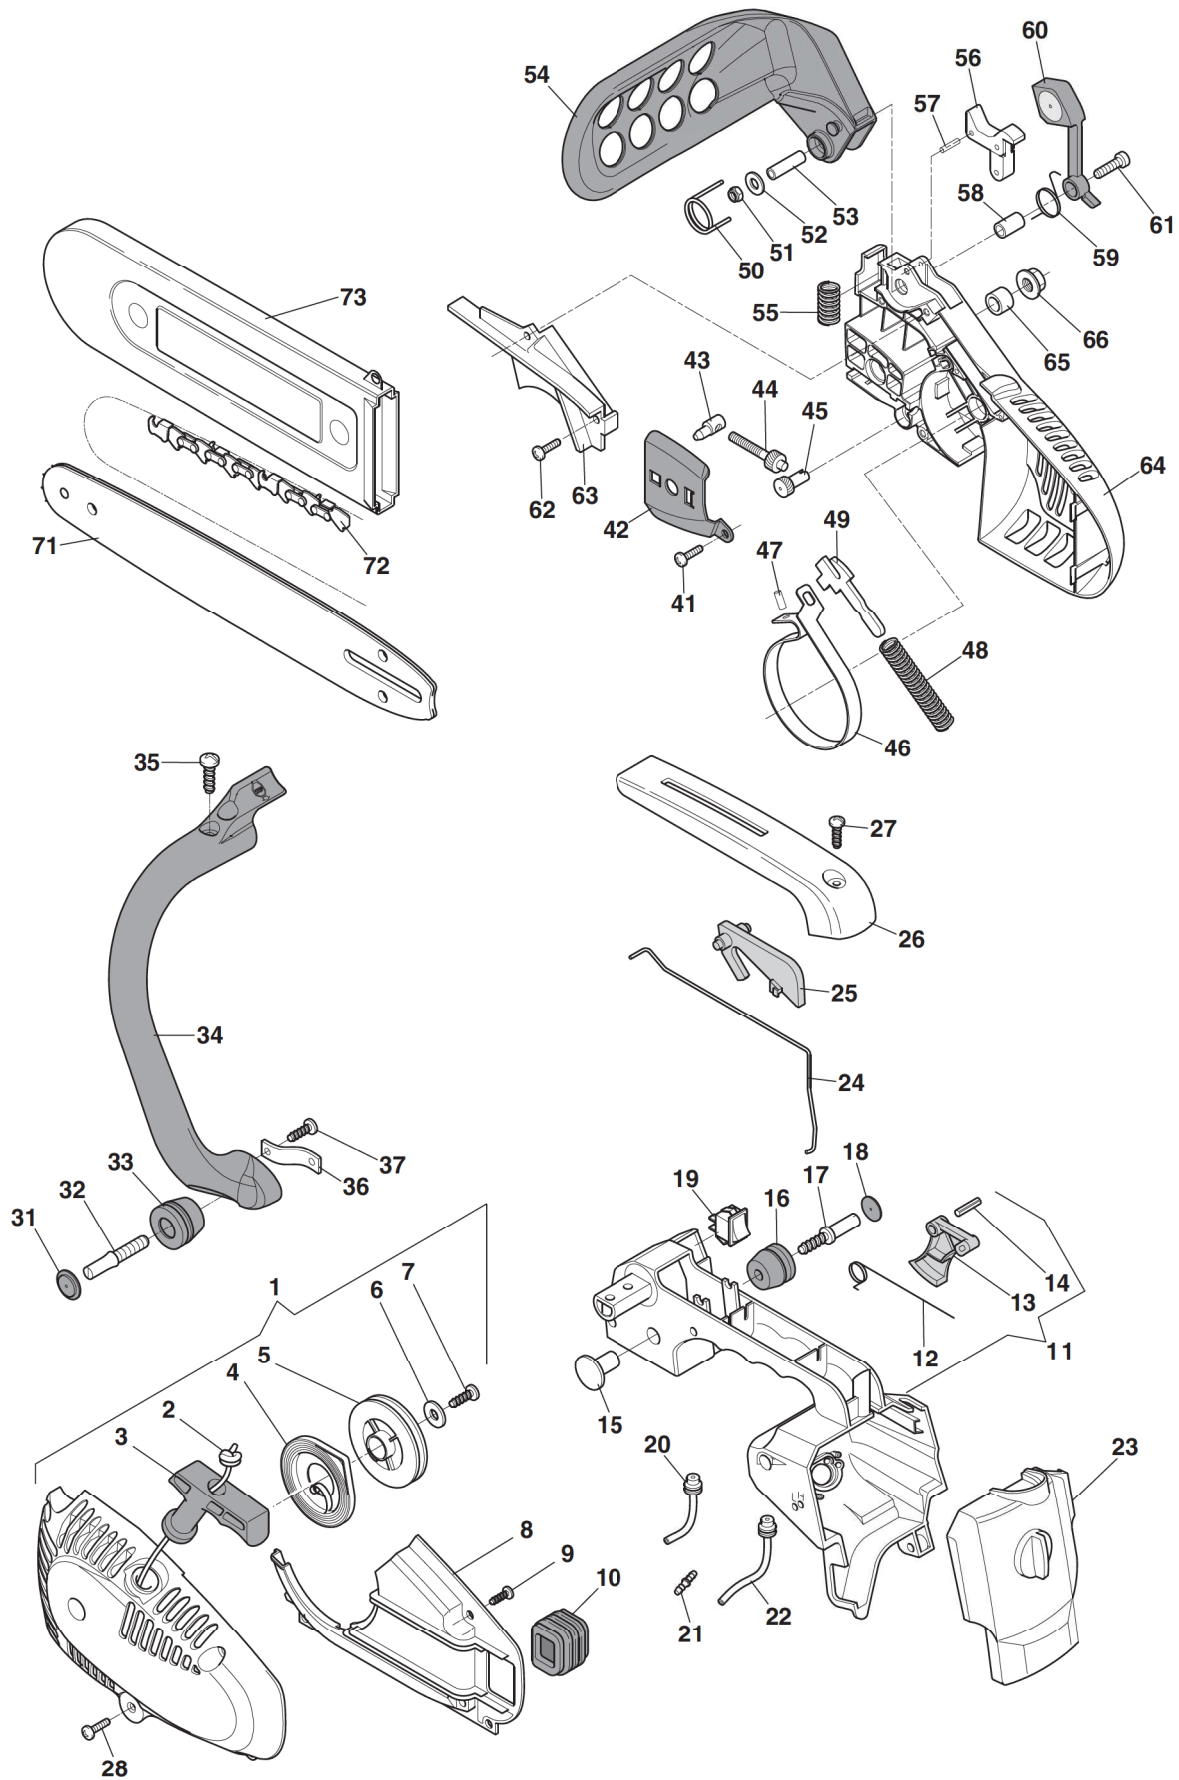

PR

270

270C

2008

222.0

1 / 3

POS.	CODE	Q.TY	DESCRIZIONE	DESCRIPTION	DESCRIPTION	BESCHREIBUNG	REMARKS
1	83058007/0	1	ASS. AVVIATORE GIALLO	STARTER ASSY YELLOW	DÉMARREUR JAUNE	SET STARTER GELB	
-	83058008/0	1	ASS. AVVIATORE ROSSO	STARTER ASSY RED	DÉMARREUR ROUGE	SET STARTER ROT	
2	23234000/0	1	FUNE AVVIAMENTO	STARTER CORD	CÂBLE DÉMARRAGE	SEIL STARTER	
3	3750067	1	IMPUGNATURA AVVIAMENTO	STARTER HANDLE	POIGNÉE DÉMARRAGE	GRIFF STARTER	
4	23430557/0	1	MOLLA AVVIAMENTO	STARTER SPRING	RESSORT DÉMARRAGE	FEDER STARTER	
5	23604001/0	1	PULEGGIA AVVIAMENTO	STARTER PULLEY	POULIE DÉMARRAGE	RIEMENSCHLEIBE STARTER	
6	23657002/0	1	RONDELLA	WASHER	RONDELLE	UNTERLEGSCHLEIBE	
7	23878010/0	1	VITE	SCREW	VIS	SCHRAUBE	
8	23107501/0	1	CONVOGLIATORE ARIA	AIR CONVEYOR	CONVOYEUR AIR	LUFTSAMMELLEITUNG	
9	23878008/0	1	VITE	SCREW	VIS	SCHRAUBE	
10	23275004/0	1	GOMMINO	GROMMET	CAOUTCHOUC	GUMMI	
11	6995240	1	ASS. IMPUGNATURA	HANDLE ASSY	ENS. POIGNÉE	SATZ GELBER	
12	6995114	1	MOLLA LEVA ACCELERATORE	SPRING	RESSORT	FEDER GASHEBEL	
13	6995134	1	LEVA ACCELERATORE	THROTTLE LEVER	LEVIER ACCÉLÉRATEUR	GASHEBEL	
14	6995016	1	SPINA ELASTICA	ELASTIC PIN	CHEVILLE	STIFT	
15	6995196	1	TAPPO	CAP	BOUCHON	STOPFEN	
16	23275005/0	1	GOMMINO ANTIVIBRANTE	SHOCK ABSORBER	CAOUTCHOUC ANTIVIBRATIONS	SCHWINGUNGSDÄMPFER	
17	23878007/0	1	VITE	SCREW	VIS	SCHRAUBE	
18	23790006/0	1	TAPPO PER GOMMINO ANTIVIB	CAP	BOUCH. POUR CAOUT. ANTI-VIB.	STOPFEN	
19	6995226	1	INTERRUPTORE STOP	SWITCH	INTERRUPTEUR D'ARRÊT	STOP-SCHALTER	
20	6995198	1	TUBO	TUBE	TUBE	ROHR	
21	6995199	2	RACCORDO TUBI	TUBE CONNECTION	CONNEXION TUBE	ANSCHLUSS	
22	6995197	2	TUBO	TUBE	TUBE	ROHR	
23	6995218	1	CARTER POSTERIORE	REAR COVER	COUVERCLE ARRIERE	DECKEL	
24	6995215	1	TIRANTE ACCELERATORE	THROTTLE ROD	TIGE ACCÉLÉRATEUR	SPANNSTIFT GASHEBEL	
25	6995135	1	LEVA SICUREZZA	SAFETY LEVER	LEVIER DE SÉCURITÉ	SICHERHEITSHABEL	
26	6995195	1	PARTE SUPERIORE IMPUGNATURA	HANDLE, UPPER PART	POIGNÉE, PARTIE SUPÉRIEURE	GRIFF, OBERTEIL	
27	23878008/0	1	VITE	SCREW	VIS	SCHRAUBE	
28	23878008/0	4	VITE	SCREW	VIS	SCHRAUBE	
31	23790006/0	1	TAPPO PER GOMMINO ANTIVIB	CAP	BOUCH. POUR CAOUT. ANTI-VIB.	STOPFEN	
32	23878007/0	1	VITE	SCREW	VIS	SCHRAUBE	
33	23275005/0	1	GOMMINO ANTIVIBRANTE	SHOCK ABSORBER	CAOUTCHOUC ANTIVIBRATIONS	SCHWINGUNGSDÄMPFER	
34	23105000/0	1	CORRIMANO	HANDLE	MAIN-COURANTE	HANDLAUF	
35	23878010/0	2	VITE	SCREW	VIS	SCHRAUBE	
36	23200001/0	1	PIASTRINA	PLATE	PLAQUE	PLATTE	
37	23878010/0	1	VITE	SCREW	VIS	SCHRAUBE	
41	23878009/0	1	VITE	SCREW	VIS	SCHRAUBE	
42	23311003/0	1	LAMIERINO BASE BARRA	BAR PLATE	PLAQUETTE GUIDE	BLECH STANGENBASIS	
43	23796004/0	1	DADO	NUT	ECROU	MUTTER	
44	23878005/0	1	VITE	SCREW	VIS	SCHRAUBE	
45	23510093/0	1	PERNO	PIN	PIVOT	BOLZEN	
46	23448001/0	1	NASTRO FRENO	BRAKE BAND	BANDE FREIN	BREMSBAND	
47	23665001/0	1	RULLINO	NEEDLE	ROULEAU	WALZE	
48	23430561/0	1	MOLLA	SPRING	RESSORT	FEDER	
49	23315061/0	1	LEVA AGGANCIAMENTO FRENO	LEVER	LEVIER ENCL ENCHEMENT FREIN	HEBEL F. BREMSE	
50	23430560/0	1	MOLLA	SPRING	RESSORT	FEDER	