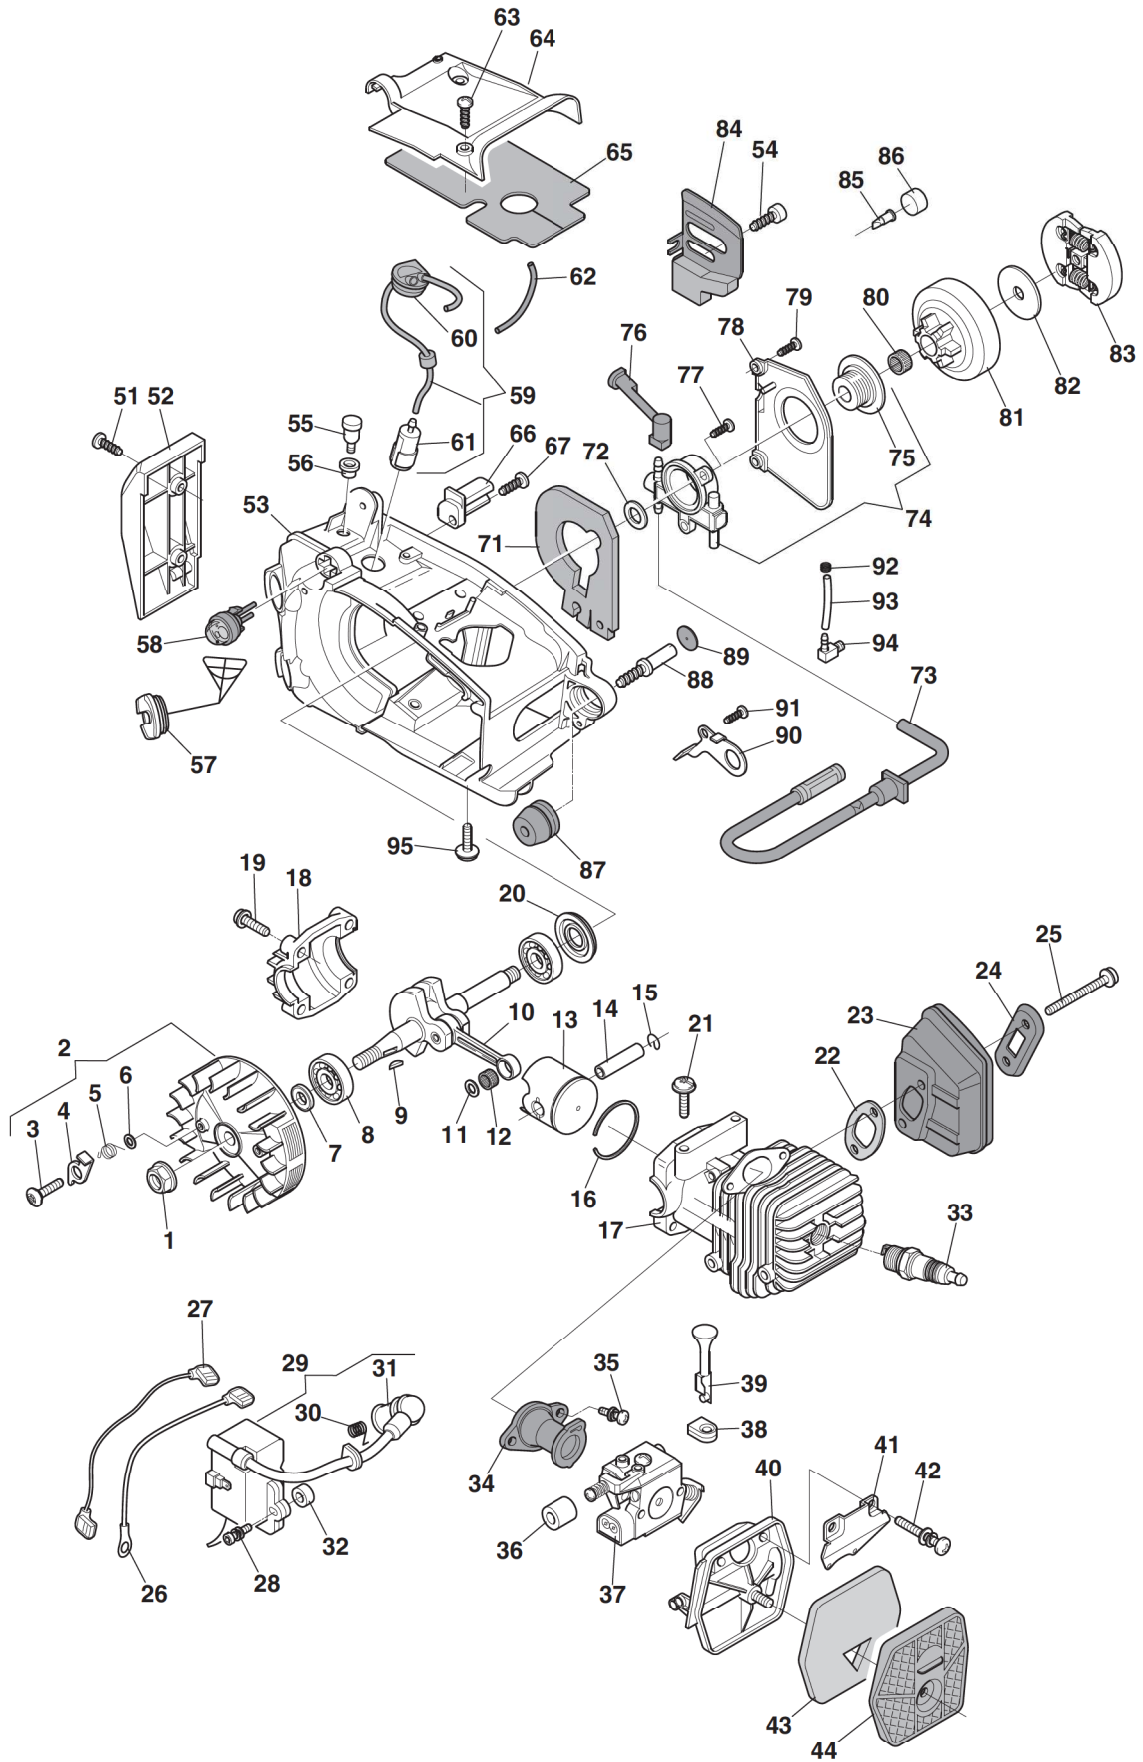

PR	
270	270C

2008
221.0
1 / 3

POS.	CODE	Q.TY	DESCRIZIONE	DESCRIPTION	DESCRIPTION	BESCHREIBUNG	REMARKS
1	6995173	1	DADO	NUT	ECROU	MUTTER	
2	6995207	1	ASS. VOLANO MAGNETE	FLYWHEEL ASSY	VOLANT AIMANT	SCHWUNGRAD MAGNET	
3	6995224	2	VITE	SCREW	VIS	SCHRAUBE	
4	6995208	2	AGGANCIO VOLANO	FLYWHEEL STARTER HOOK	FIXATION VOLANT	SPERRE SCHWUNGRAD	
5	6995250	2	MOLLA AGGANCIO	FLYWHEEL SPRING	RESSORT FIXATION	FEDER SPERRUNG	
6	6995225	2	RONDELLA	WASHER	RONDELLE	UNTERLEGSCHIEBE	
7	6995247	1	ANELLO DI TENUTA	SEAL RING	ANNEAU DE TENUE	DICHTRING	
8	6995170	2	CUSCINETTO	BALL BEARING	ROULEMENT	LAGER	
9	6995018	1	LINGUETTA VOLANO	FLYWHEEL KEY	LANGUETTE VOLANT	LASCHE SCHWUNGRAD	
10	6995202	1	ALBERO MOTORE	CRANKSHAFT	ARBRE MOTEUR	MOTORWELLE	
11	6995169	2	RONDELLA	WASHER	RONDELLE	UNTERLEGSCHIEBE	
12	6995237	1	ASTUCCIO A RULLI	NEEDLE BEARING	ROUL. AIGUILLES	WALZENROHR	
13	6995200	1	PISTONE	PISTON	PISTON	KOLBEN	
14	6995172	1	SPINOTTO PISTONE	PISTON PIN	POINTEAU PISTON	KOLBENBOLZEN	
15	6995171	2	FERMO SPINOTTO	CIRCLIP	CIRCLIP POINTEAU	BOLZENSPERRE	
16	6995201	1	FASCIA ELASTICA	PISTON RING	COLLIER ÉLASTIQUE	KOLBENRING	
17	6995245	1	ASS. CILINDRO	CYLINDER ASSY	ENS.CYLINDRE	SET ZYLINDER	
18	6995186	1	COPPA SOTTOCILINDRO	STABILIZER	STABILISATEUR	STABILISATOR	
19	6995252	4	VITE	SCREW	VIS	SCHRAUBE	
20	6995248	1	ANELLO DI TENUTA	SEAL RING	ANNEAU DE TENUE	DICHTRING	
21	6995229	4	VITE	SCREW	VIS	SCHRAUBE	
22	6995185	1	GUARNIZIONE SILENZIA-TORE	MUFFLER GASKET	GARNITURE SILENCIEUX	DICHTUNG SCHALLDÄM-PFER	
23	6995246	1	SILENZIATORE	MUFFLER	SILENCIEUX	SCHALLDÄMPFER	
24	6995251	1	PIASTRINA	PLATE	PLAQUE	HALTEBLECH	
25	6995182	2	VITE	SCREW	VIS	SCHRAUBE	
26	6995210	1	CAVO MASSA	EARTH CABLE	CÂBLE MASSE	ERDUNGSKABEL	
27	6995227	1	CAVO DI STOP	STOP WIRE	CÂBLE ARRÊT	KABELSPERRE	
28	6995234	2	VITE	SCREW	VIS	SCHRAUBE	
29	6995209	1	BOBINA ELETTRONICA	ELECTRONIC COIL	BOBINE ÉLECTRONIQUE	ELEKTRONIKSPULE	
30	6995022	1	MOLLA ATTACCO CAN-DELA	SPARK PLUG SPRING	RESSORT FIXATION BOUGIE	FEDER ZÜNDKERZENBEF.	
31	6995066	1	CAPPUCCIO CANDELA	SPARK PLUG COVER	CAPUCHON BOUGIE	ZÜNDKERZENKAPPE	
32	6995238	2	DISTANZIALE	BUSHING	ENTRETOISE	DISTANZSTÜCK	
33	3210024	1	CANDELA	SPARK PLUG	BOUGIE	ZÜNDKERZE	
34	6995183	1	ASS. COLLETTORE ASPI-RAZIONE	INTAKE MANIFOLD ASSY	COLLECTEUR ASPIRA-TION	KOLLEKTOR ANSAUGUNG	
35	6995167	2	VITE	SCREW	VIS	SCHRAUBE	
36	6995212	1	GUARNIZIONE	GASKET	GARNITURE	DICHTUNG	
37	6995244	1	CARBURATORE	CARBURETTOR	CARBURATEUR	VERGASER	
38	6995214	1	GOMMINO LEVA ARIA	GROMMET	CAOUTCHOUC LEVIER AIR	GUMMI CHOCKERHEBEL	
39	6995213	1	TIRANTE LEVA ARIA	CHOKE LEVER ROD	TIRANT MANETTE AIR	SPANNSTIFT CHOKERHE-BEL	
40	6995243	1	BASE FILTRO ARIA	AIR FILTER SUPPORT	BASE POUR FILTRE À HUILE	BASIS F. LUFTFILTER	
41	6995211	1	PIASTRINA	PLATE	PLAQUE	PLATTE	
-	6995168	2	VITE	SCREW	VIS	SCHRAUBE	
43	6995217	1	FILTRO ARIA	AIR FILTER	FILTRE À AIR	LUFTFILTER	
44	6995216	1	COPERCHIO FILTRO ARIA	AIR CLEANER COVER	COUVERCLE FILTRE AIR	LUFTFILTERDECKEL	
51	23878008/0	2	VITE	SCREW	VIS	SCHRAUBE	
52	6995175	1	CARTER ANTERIORE	FRONT COVER	COUVERCLE AVANT	DECKEL	