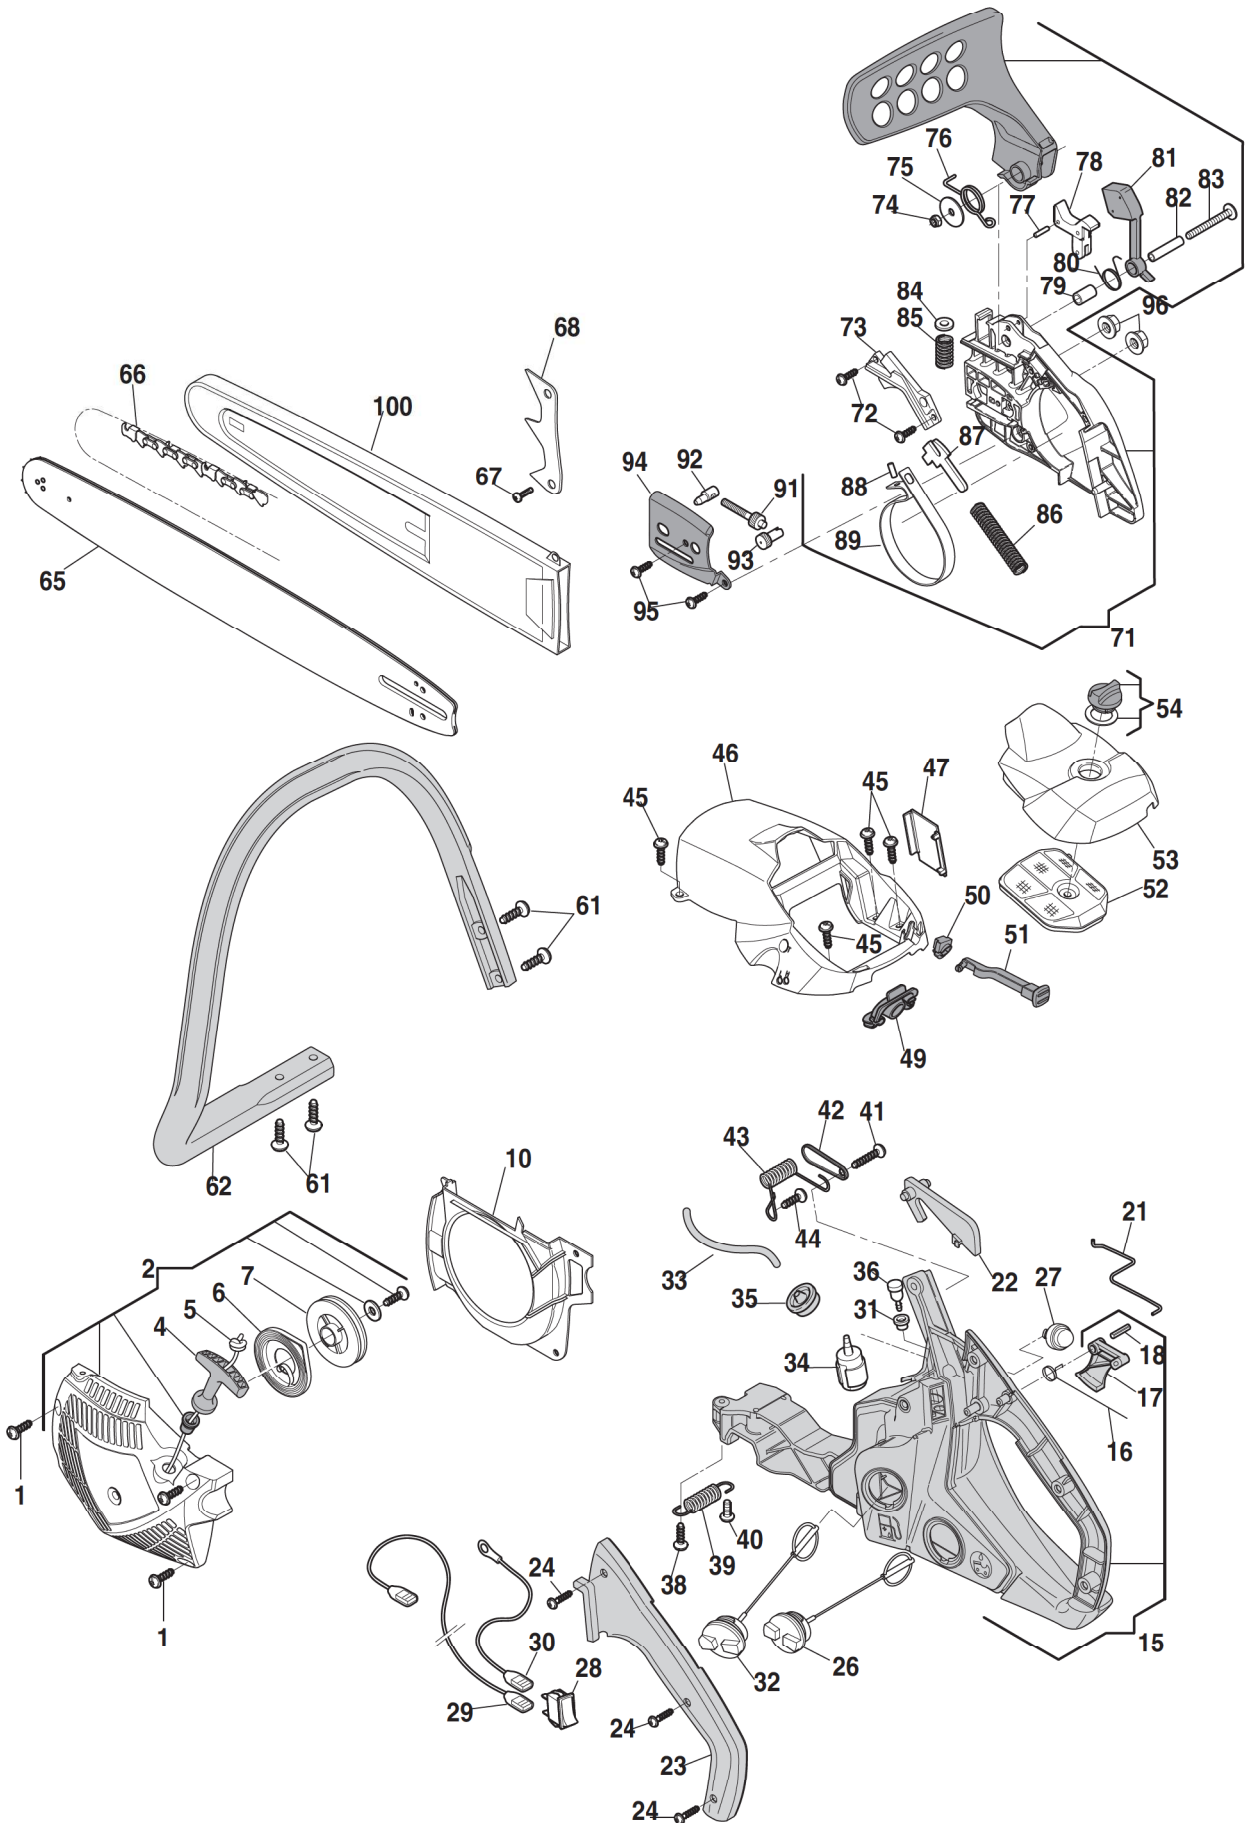

P
442

2008

258.0

1 / 3

POS.	CODE	Q.TY	DESCRIZIONE	DESCRIPTION	DESCRIPTION	BESCHREIBUNG	REMARKS
1	123878024/0	3	VITE	SCREW	VIS	SCHRAUBE	
2	383058018/0	1	ASS. AVVIATORE GIALLO	STARTER ASSY YELLOW	DÉMARREUR JAUNE	SET STARTER GELB	
-	383058019/0	1	ASS. AVVIATORE ROSSO	STARTER ASSY RED	DÉMARREUR ROUGE	SET STARTER ROT	
-	383058020/0	1	ASS. AVVIATORE ARAN- CIONE	STARTER ASSY ORANGE	DÉMARREUR ORANGE	SET STARTER ORANGE	
3	323044211/0	1	GOMMINO PASSACAVO	GROMMET	CAOUTCHOUC PASSE- CÂBLE	LIPPKLAMPE	
4	3750067	1	IMPUGNATURA AVVIA- MENTO	STARTER HANDLE	POIGNÉE DÉMARRAGE	GRIFF STARTER	
5	123234002/0	1	FUNE AVVIAMENTO	STARTER CORD	CÂBLE DÉMARRAGE	SEIL STARTER	
6	123430577/0	1	MOLLA AVVIAMENTO	STARTER SPRING	RESSORT DÉMARRAGE	FEDER STARTER	
7	323604003/0	1	PULEGGIA AVVIAMENTO	STARTER PULLEY	POULIE DÉMARRAGE	RIEMENSCHLEIBE STAR- TER	
8	3613420	1	RONDELLA	WASHER	RONDELLE	UNTERLEGSCHLEIBE	
9	123878024/0	1	VITE	SCREW	VIS	SCHRAUBE	
10	323107503/0	1	CONVOGLIATORE ARIA	AIR CONVEYOR	CONVOYEUR AIR	LUFTSAMMELLEITUNG	
15	383300015/0	1	ASS. IMPUGNATURA	HANDLE ASSY	ENS. POIGNÉE	SATZ GELBER	
16	123430567/0	1	MOLLA LEVA ACCELE- RATORE	SPRING	RESSORT	FEDER GASHEBEL	
17	323315063/0	1	LEVA ACCELERATORE	THROTTLE LEVER	LEVIER ACCÉLÉRATEUR	GASHEBEL	
21	123835001/0	1	TIRANTE ACCELE- TORE	THROTTLE ROD	TIGE ACCÉLÉRATEUR	SPANNSTIFT GASHEBEL	
22	323315064/0	1	LEVA SICUREZZA	SAFETY LEVER	LEVIER DE SÉCURITÉ	SICHERHEITSHABEL	
23	323109520/0	1	PARTE SUPERIORE IMPUGNATURA	HANDLE, UPPER PART	POIGNÉE, PARTIE SUPE- RIEURE	GRIFF, OBERTEIL	
24	123878025/0	1	VITE	SCREW	VIS	SCHRAUBE	
26	383790003/0	1	TAPPO OLIO	CAP OIL TANK	BOUCHON D'HUILE	ÖLDECKEL	
27	23018000/0	1	PRIMER	PRIMER PUMP	PRIMER	PRIMER	
28	3210970	1	INTERRUTTORE STOP	SWITCH	INTERRUPTEUR D'AR- RÊT	STOP-SCHALTER	
29	123065018/0	1	CAVO DI STOP	STOP WIRE	CÂBLE ARRÊT	KABELSPERRE	
30	123065017/0	1	CAVO MASSA	EARTH CABLE	CÂBLE MASSE	ERDUNGSKABEL	
31	323275013/0	1	GOMMINO	GROMMET	CAOUTCHOUC	GUMMI	
32	383790002/0	1	ASS. TAPPO MIX	FUEL TANK-CAP ASS.Y	BOUCHON MÉLANGE	SET DECKEL TREIBSTOFF	
33	323867003/0	1	TUBO PESCANTE MIX	FUEL LINE	TUYAU PLONGEUR MÉLANGE	TREIBSTOFF-ZUFUHRLEI- TUNG	
34	183520000/0	1	ASS. PESCANTE MI- SCELA	INTAKE FILTER ASSY	PLONGEUR MÉLANGE	TREIFSTOFFLEITUNG	
35	323270512/0	1	GOMMINO PASSATUBI	GROMMET	RONDELLE CAOU- TCHOUC	GUMMIRINGE	
36	183875001/0	1	ASS. VALVOLA SFIATO	BREATHER VALVE ASS.Y	VANNE ÉVENT	SET LÜFTUNGSVENTIL	
38	123878024/0	1	VITE	SCREW	VIS	SCHRAUBE	
39	123430568/0	1	MOLLA	SPRING	RESSORT	FEDER	
40	123878022/0	1	VITE	SCREW	VIS	SCHRAUBE	
41	123878024/0	1	VITE	SCREW	VIS	SCHRAUBE	
42	323208402/0	1	PIASTRINA	PLATE	PLAQUE	HALTEBLECH	
43	123430569/0	1	MOLLA	SPRING	RESSORT	FEDER	
45	123878024/0	4	VITE	SCREW	VIS	SCHRAUBE	
46	323087005/1	1	COPRICILINDRO GIALLO	CYLINDER COVER YELLOW	COUVRE-CYLINDRE JAUNE	ZYLINDERABD. GELB	
-	323087006/1	1	COPRICILINDRO ROSSO	CYLINDER COVER RED	COUVRE-CYLINDRE ROUGE	ZYLINDERABD. ROT	
-	323087007/1	1	COPRICILINDRO ARAN- CIONE	CYLINDER COVER ORANGE	COUVRE-CYLINDRE ORANGE	ZYLINDERABD. ORANGE	
47	323653500/0	1	TAPPO	CAP	BOUCHON	STOPFEN	
49	323796006/0	1	GOMMINO	GROMMET	CAOUTCHOUC	GUMMI	
50	323796007/0	1	GOMMINO LEVA ARIA	GROMMET	CAOUTCHOUC LEVIER AIR	GUMMI CHOCKERHEBEL	
51	323315065/0	1	LEVA ARIA	CHOKER LEVER	LEVIER AIR	CHOKERHEBEL