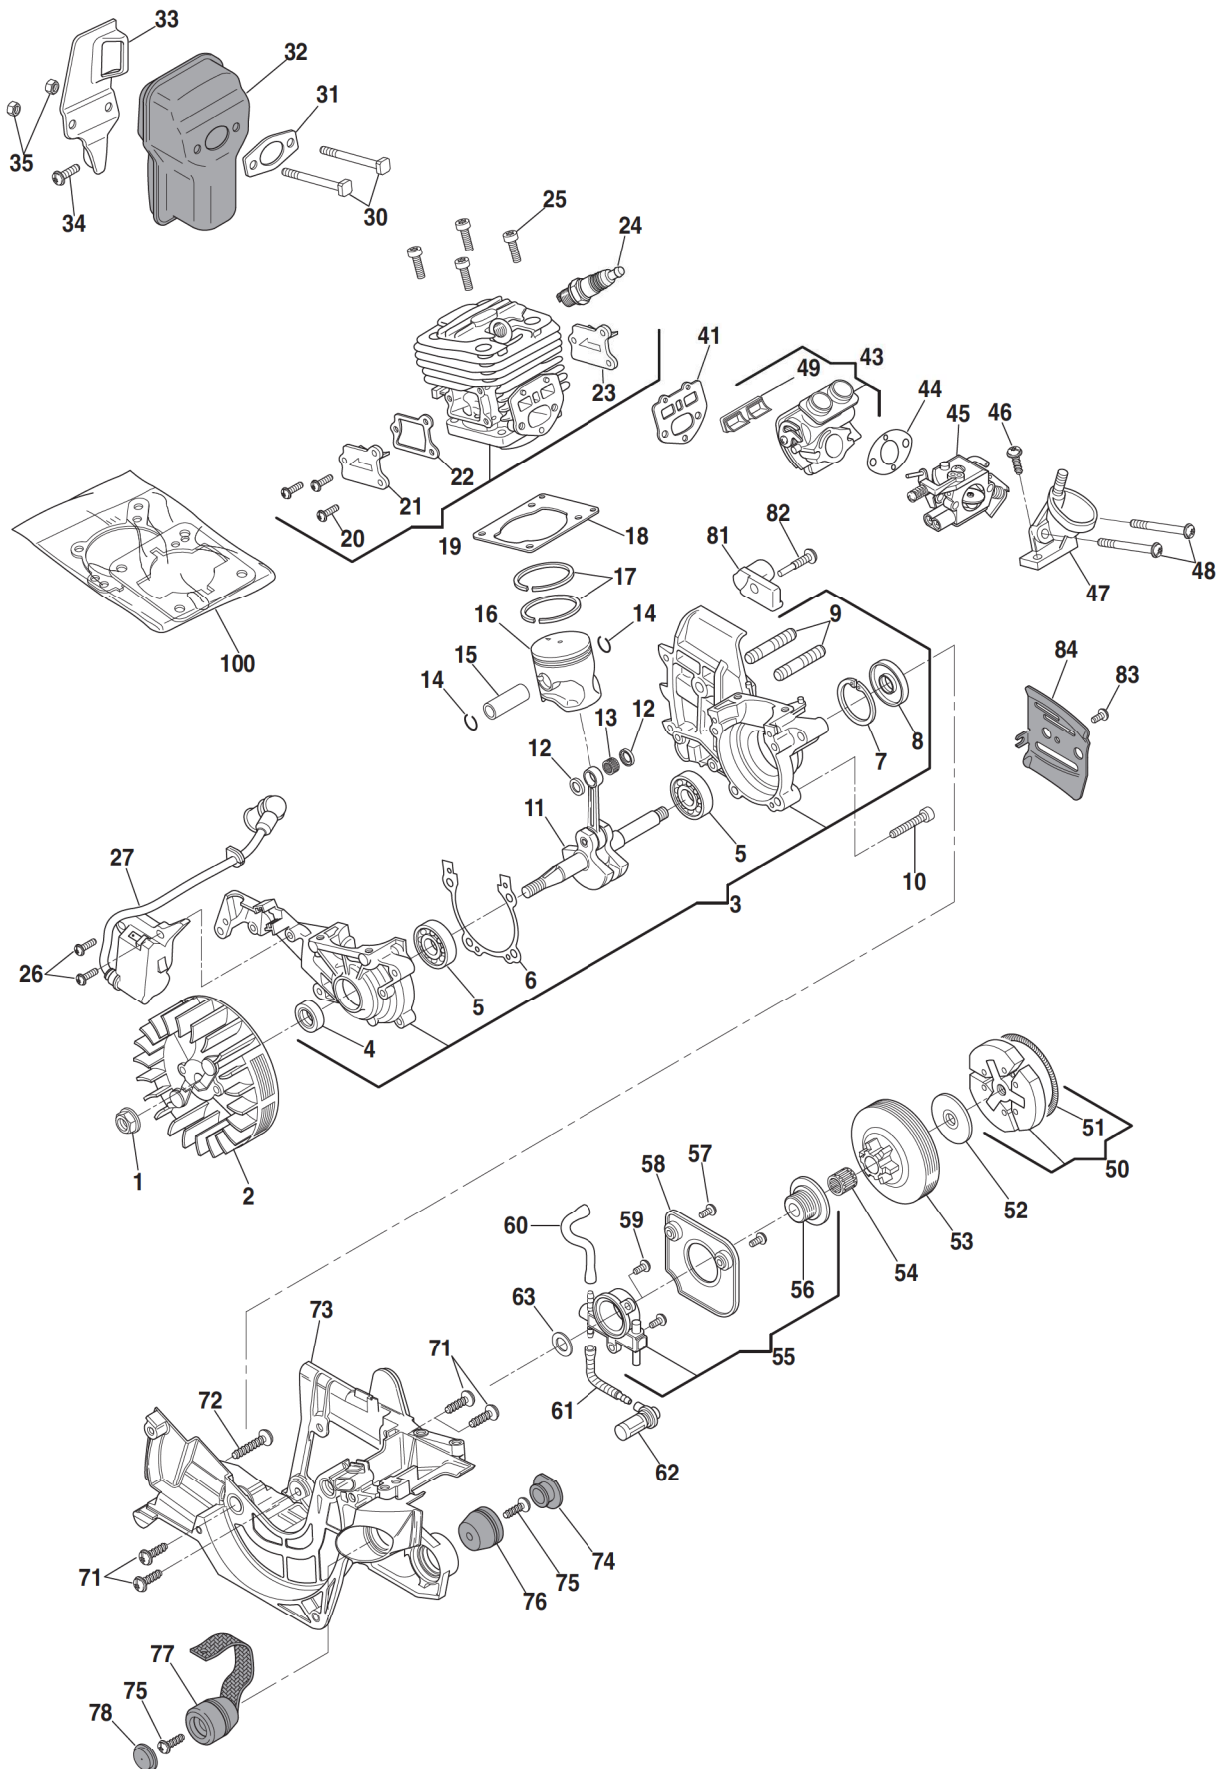

P
442

2008
257.0
1 / 3