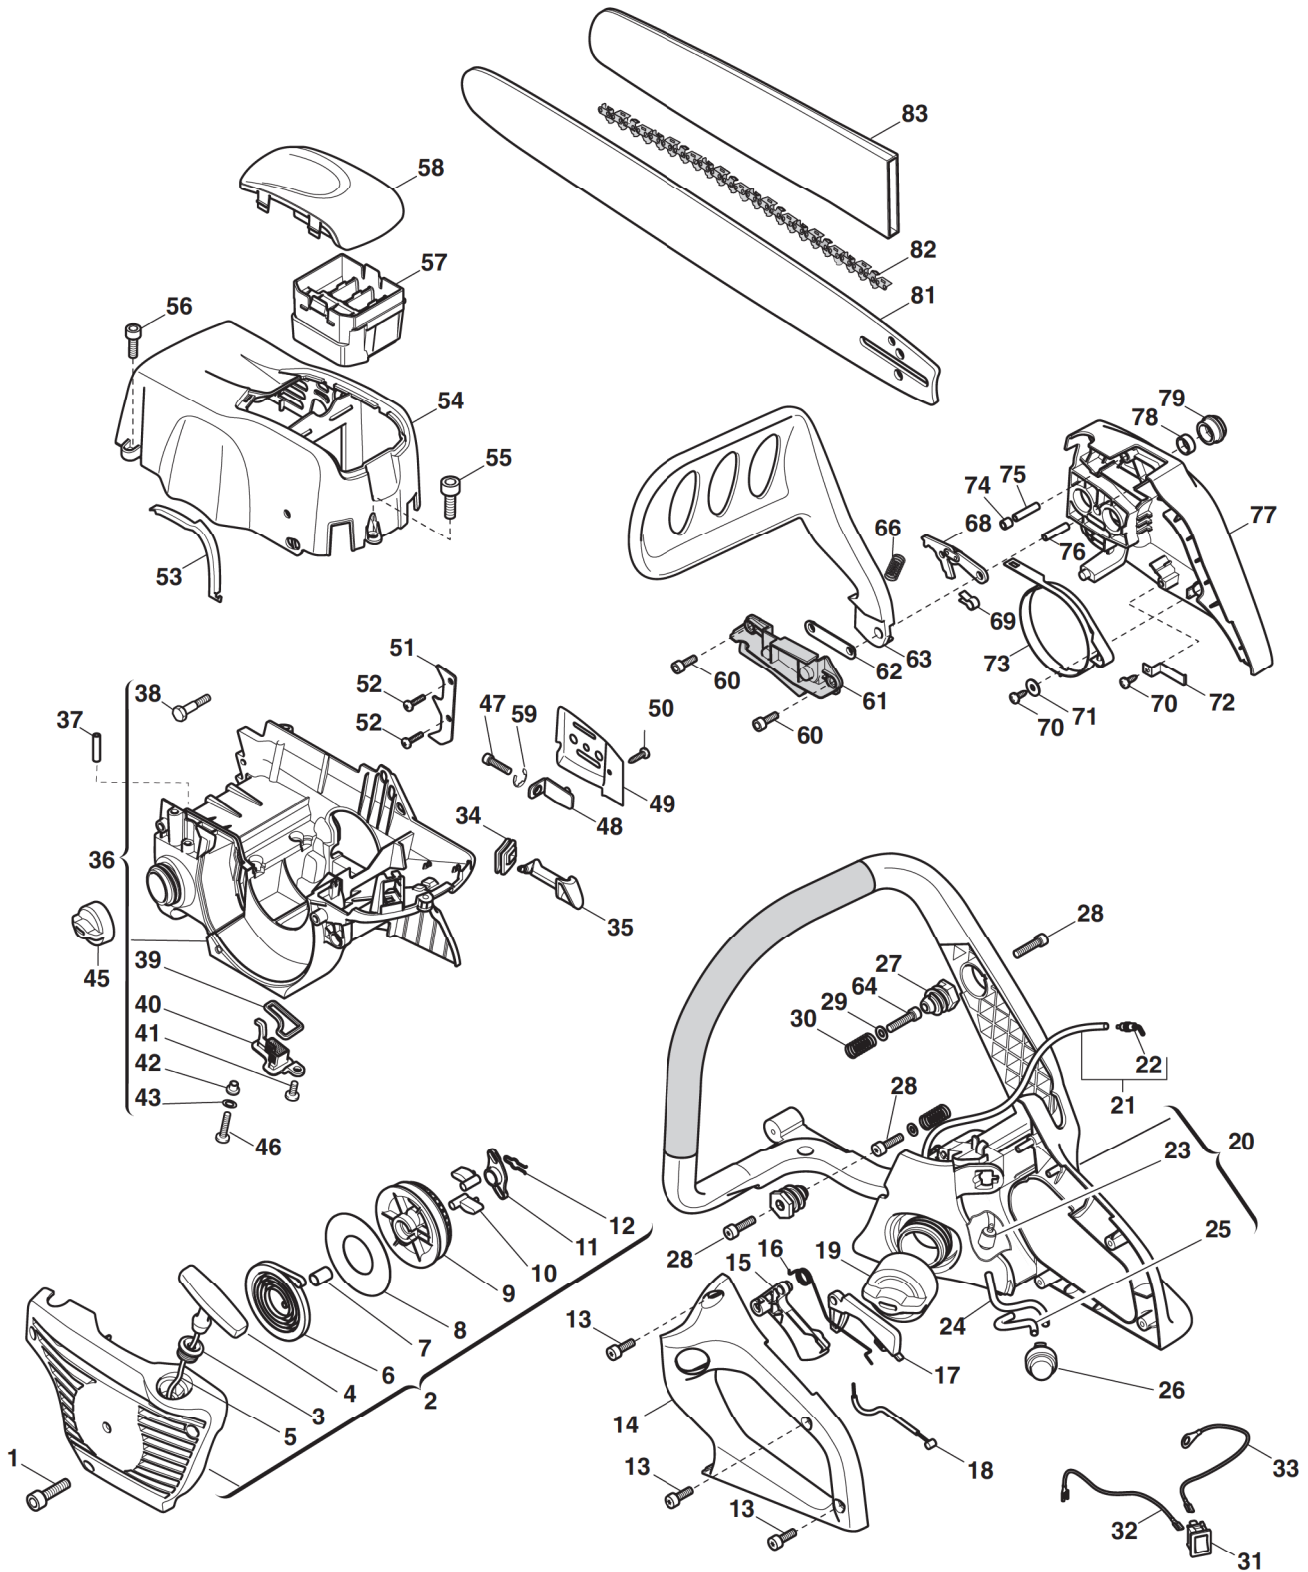

POS.	CODE	Q.TY	DESCRIZIONE	DESCRIPTION	DESCRIPTION	BESCHREIBUNG	REMARKS
1	2123030	3	VITE	SCREW	VIS	SCHRAUBE	
2	83058002/0	1	ASS.CARTER AVVIAM. ARANCIONE	CARTER ASSY ORANGE	CARTER DÉAMRRAGE ORANGE	STARTERGEH. ORANGE	
3	3611290	1	BOCCOLA	BUSHING	DOUILLE	BÜCHSE	
4	3749437	1	IMPUGNATURA AVV.TO	STARTER HANDLE	POIGNÉE DÉMARRAGE	GRIFF STARTER	
5	3784030	1	FUNE AVVIAMENTO	STARTER CORD	CÂBLE DÉMARRAGE	SIEL STARTER	
6	4611480	1	MOLLA AVVIAMENTO	STARTER SPRING	RESSORT DÉMARRAGE	STARTERFEDER	
7	3623590	1	BOCCOLA	BUSHING	DOUILLE CARTER DÉMARRAGE	BÜCHSE STARTERGEHÄUSE	
8	3723640	1	DISCO X MOLLA AVV.TO	DISC	DISQUE RESSORT DÉMARRAGE	SCHEIBE FEDER STARTER	
9	3750130	1	PULEGGIA AVV.TO	STARTER PULLEY	POULIE DÉMARRAGE	RIEMENSCHIBE STARTER	
10	3750080	2	AGGANCI AVVIAMENTO	STARTER HOOK	FIXATION DÉMARREUR	SPERRE STARTER	
11	3750140	1	GUIDA AGGANCI AVV.	STARTER HOOK GUIDE	GUIDES CROCHETS DÉMARRAGE	KLEMMENFÜHRUNG STARTER	
12	3657480	1	FERMO PULEGGIA AVV.	RETAINER	BUTÉE	SPERRUNG	
13	2123100	4	VITE	SCREW	VIS	SCHRAUBE	
14	23109506/0	1	COPERCHIO IMPUGNATURA	HANDLE COVER	COUVERCLE POIGNÉE	DECKEL GRIFF	
15	3743587	1	LEVA ACCEL.	THROTTLE LEVER	LEVIER ACCÉLÉRATEUR	GASHEBEL	
16	3654440/1	1	MOLLA LEVA ACCEL. E SICUREZZA	SPRING	RESSORT MAN. ACC./SÉCUR.	FEDER	
17	3743597	1	LEVA DI SICUREZZA	SAFETY LEVER	LEVIER SÉCURITÉ	SICHERHEITSHABEL	
18	23066002/0	1	CAVO ACCELERATORE	THROTTLE CABLE	CÂBLE ACCÉLÉRATEUR	GASSEIL	
19	83790000/0	1	ASS.TAPPO MIX	FUEL TANK-CAP ASS.Y	BOUCHON MÉLANGE	SET DECKEL TREIBSTOFF	
20	83300003/0	1	ASS.IMPUGN.	HANDLE	POIGNÉE	GRIFF	
21	4253580	1	ASS.TUBO SFIATO MIX	FUEL TUBE ASSY	TUYAU ÉVENT MÉLANGE	LÜFTUNGSRÖHR TREIBSTOFF	
22	4253680	1	ASS. VALVOLA SFIATO	BREATHER VALVE ASSY	VANNE ÉVENT RÉSERVOIR	SET LÜFTUNGSVENTIL	
23	3L8783140/2	1	ASS. PESCANTE MIX	INTAKE	PLONGEUR MÉLANGE	SET TREIBSTOFFZUFUHR	
24	23867000/0	1	TUBO ASPIR. AIR PURGE	AIR PURGE LINE	TUYAU ASPER. AIR PURGE	ANSAUGUNG AIR PURGE	
25	3786180	1	TUBO RITORNO AIR PURGE	AIR PURGE LINE	TUYAU RETOUR AIR PURGE	RÜCKLAUF AIR PURGE	
26	23018000/0	1	AIR PURGE	AIR PURGE	AIR PURGE	AIR PURGE	
27	23790003/0	3	TAPPO MOLLA ANTIVIBRANTE	WELCH PLUG	BOUCHON	STOPFEN	
28	2123030	5	VITE	SCREW	VIS	SCHRAUBE	
29	2312090	3	RONDELLA	WASHER	RONDELLE	UNTERLEGSCHIBE	
30	23430555/0	3	MOLLA ANTIVIBRANTE	SPRING	RESSORT ANTIVIBRATIONS	FEDER SCHWINGUNGSD.	
31	3210970	1	INTERRUTTORE STOP	SWITCH	INTERRUPTEUR D'ARRÊT	STOP-SCHALTER	
32	23065007/0	1	CAVO DI STOP	STOP WIRE	CÂBLE ARRÊT	KABELSPERRE	
33	3211380	1	CAVO MASSA	EARTH CABLE	CÂBLE MASSE	ERDUNGSKABEL	
34	23275002/0	1	GOMMINO LEVA ARIA	GROMMET	CAOUTCHOUC LEVIER AIR	GUMMI CHOCKERHEBEL	
35	23315059/0	1	LEVA ARIA	CHOKE LEVER	LEVIER AIR	CHOKERHEBEL	
36	83057000/0	1	ASS.CARTER MOTORE	CRANKASE ASS.Y	ENS. CARTER MOTEUR	PAAR MOTORABDECKUNG	
37	4353090/1	1	ASS.TUBO SFIATO OLIO	TUBE ASS.Y FOR OIL BREATHER	TUYAU ÉVENT HUILE	SET ÖLABLASS	
38	2112460/1	2	VITE	SCREW	VIS	SCHRAUBE	
39	23280002/0	1	GUARNIZIONE PESCANTE OLIO	GASKET	JOINT	DICHTUNG	
40	23520000/0	1	PESCANTE OLIO	OIL FILTER ASSY	PLONGEUR HUILE	ZUFUHRLEITUNG ÖL	
41	2123030	1	VITE	SCREW	VIS	SCHRAUBE	
42	23044201/0	4	BOCCOLA	BUSHING	DOUILLE	BÜCHSE	
43	2312090	4	RONDELLA	WASHER	RONDELLE	UNTERLEGSCHIBE