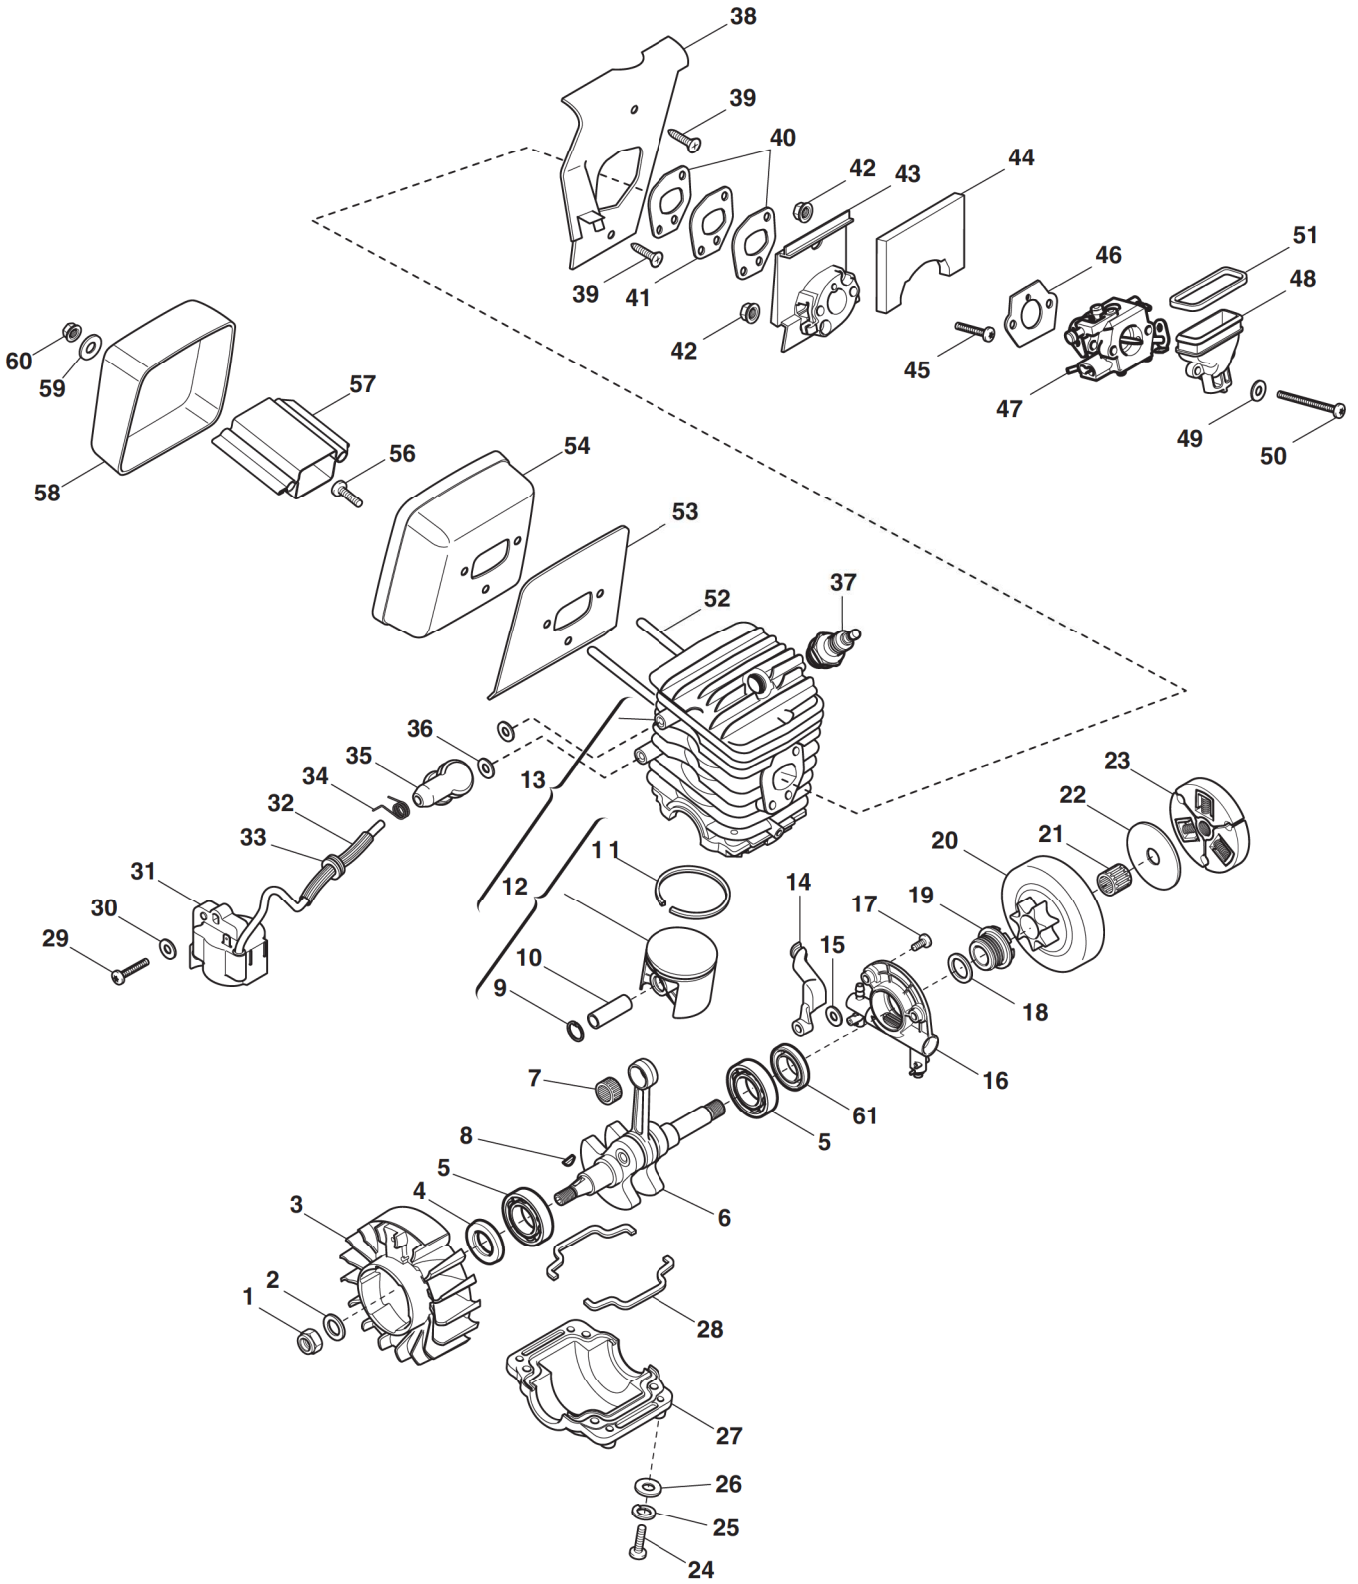

P	
430	470

2008
261.0
1 / 3

POS.	CODE	Q.TY	DESCRIZIONE	DESCRIPTION	DESCRIPTION	BESCHREIBUNG	REMARKS
1	2432050	1	DADO	NUT	ECROU	MUTTER	
2	2312080	1	RONDELLA PIANA	WASHER	RONDELLE	UNTERLEGSCHIEBE	
3	4541210/1	1	VOLANO MAGNETE	FLYWHEEL	VOLANT AIMANT	SCHWUNGRAD MAGNET	
4	19035151/0	1	ANELLO DI TENUTA	SEAL RING	ANNEAU DE TENUE	DICHTRING	
5	3112040	2	CUSCINETTO BANCO	BALL BEARING	ROULEMENT BANC	LAGER	
6	23020006/0	1	ASS. ALBERO MOTORE	CRANKSHAFT	ARBRE MOTEUR	SET MOTORWELLE	
7	3114190	1	GABBIA A RULLI	NEEDLE BEARING	CAGE ROULEMENTS	WALZENKÄFIG	
8	3151010	1	LINGUETTA VOL.	FLYWHEEL KEY	LANGUETTE VOLANT	LASCHE SCHWUNGRAD	
9	3356020	2	FERMO SPINOTTO	CIRCLIP	CIRCLIP POINTEAU	BOLZENSPIRRUNG	
10	3158010	1	SPINOTTO PISTONE	PISTON PIN	POINTEAU PISTON	KOLBENBOLZEN	
11	23204000/0	1	FASCIA ELASTICA	PISTON RING	COLLIER ÉLASTIQUE	KOLBENRING	
12	83590001/0	1	ASS. PISTONE	PISTON ASSY	ENS.PISTON	SET KOLBEN	
13	83070001/0	1	ASS. CIL.-PIST.	CIL.-PISTON ASSY	CYL.-PIST.	ZYLINDER-KOLBEN	
14	23275001/0	1	GOMMINO	GROMMET	CAOUTCHOUC	GUMMI	
15	2312090	1	RONDELLA	WASHER	RONDELLE	UNTERLEGSCHIEBE	
16	83594500/0	1	ASS.POMPA OLIO	OIL PUMP	POMPE À HUILE	SATZ ÖLPUMPE	
17	12728220/0	2	VITE	SCREW	VIS	SCHRAUBE	
18	23657000/0	1	RONDELLA	WASHER	RONDELLE	UNTERLEGSCHIEBE	
19	23878000/0	1	VITE	SCREW	VIS	SCHRAUBE	
20	83050001/0	1	ASS.CAMPANA FRIZIONE	DRUM ASS'Y, CLUTCH	CLOCHE FRICTION	SET KUPPLUNGSGLOCKE	
21	3114070	1	GABBIA RULLI	NEEDLE BEARING	CAGE ROULEMENTS	WALZENKÄFIG	
22	23657001/1	1	RONDELLA	WASHER	RONDELLE	UNTERLEGSCHIEBE	
23	83215000/0	1	ASS.FRIZIONE	CLUTCH ASS.Y	FRICTION	SET KUPPLUNG	
24	2135060	4	VITE	SCREW	VIS	SCHRAUBE	
25	2330020	4	RONDELLA	WASHER	RONDELLE	UNTERLEGSCHIEBE	
26	2312090	4	RONDELLA	WASHER	RONDELLE	UNTERLEGSCHIEBE	
27	23082000/0	1	COPPA SOTTOCILINDRO	STABILIZER	STABILISATEUR	STABILISATOR	
28	23280000/0	2	GUARNIZIONE BASE CILINDRO	GASKET	GARNITURE BASE CYLINDER	DICHTUNG BASIS ZYLINDER	
29	2132550	2	VITE	SCREW	VIS	SCHRAUBE	
30	2321150	2	RONDELLA	WASHER	RONDELLE	UNTERLEGSCHIEBE	
31	23044000/0	1	BOBINA ELETTRONICA	ELECTRONIC COIL	BOBINE ÉLECTRIQUE	ELEKTRONIKSPULE	
32	3782470	1	GUAINA	JACKET TUBE	GAINÉ	HÜLLE	
33	3745130	1	GOMMINO PASSACAPO	GROMMET	CAOUTCHOUC PASSE-CÂBLE	LIPPKLAMPE	
34	3657050	1	MOLLA ATTACCO CANDELA	SPARK PLUG SPRING	RESSORT FIXATION BOUGIE	FEDER ZÜNDKERZENBEF.	
35	3748880	1	CAPPUCCIO CANDELA	SPARK PLUG COVER	CAPUCHON BOUGIE	ZÜNDKERZENKAPPE	
36	2317110	2	RONDELLA	WASHER	RONDELLE	UNTERLEGSCHIEBE	
37	3210024	1	CANDELA	SPARK PLUG	BOUGIE	ZÜNDKERZE	
38	23107500/0	1	CONVOGLIATORE ARIA CILINDRO	AIR CONVEYOR	CONVOYEUR AIR	LUFTSAMMELLEITUNG	
39	12728220/0	2	VITE	SCREW	VIS	SCHRAUBE	
40	23280003/0	2	GUARNIZIONE COLL.-CILINDRO	GASKET	GARNITURE COLL.-CYLIN.	DICHTUNG KOLL.-ZYLINDER	
41	23160050/0	1	DISTANZIALE TERMICO	HEAT BLOCK	BLOCAGE THERMIQUE	THERMOISOLIERUNG	
42	2670290	2	DADO	NUT	ECROU	MUTTER	
43	23073500/0	1	COLLETTORE ASPIRAZIONE	INTAKE MANIFOLD	COLLECTEUR ASPIRATEUR	KOLLEKTOR ANSAUGUNG	
44	23725000/0	1	SEPARATORE ISOL. SPUGNA COLL.	SPONGE INSULATING SEPARATOR	SEPARATEUR ISOL. EPONGE	ISOLIERABSCHIEDER (SCHWAMM)	
45	2135050	2	VITE	SCREW	VIS	SCHRAUBE	
46	23280004/0	1	GUARNIZIONE CARB.-COLLETT.	CARBURETOR GASKET	GARNITURE CARBURATEUR	VERGASERDICHTUNG	
47	23054001/3	1	CARBURATORE	CARBURETOR	CARBURATEUR	VERGASER	Walbro WT 727C