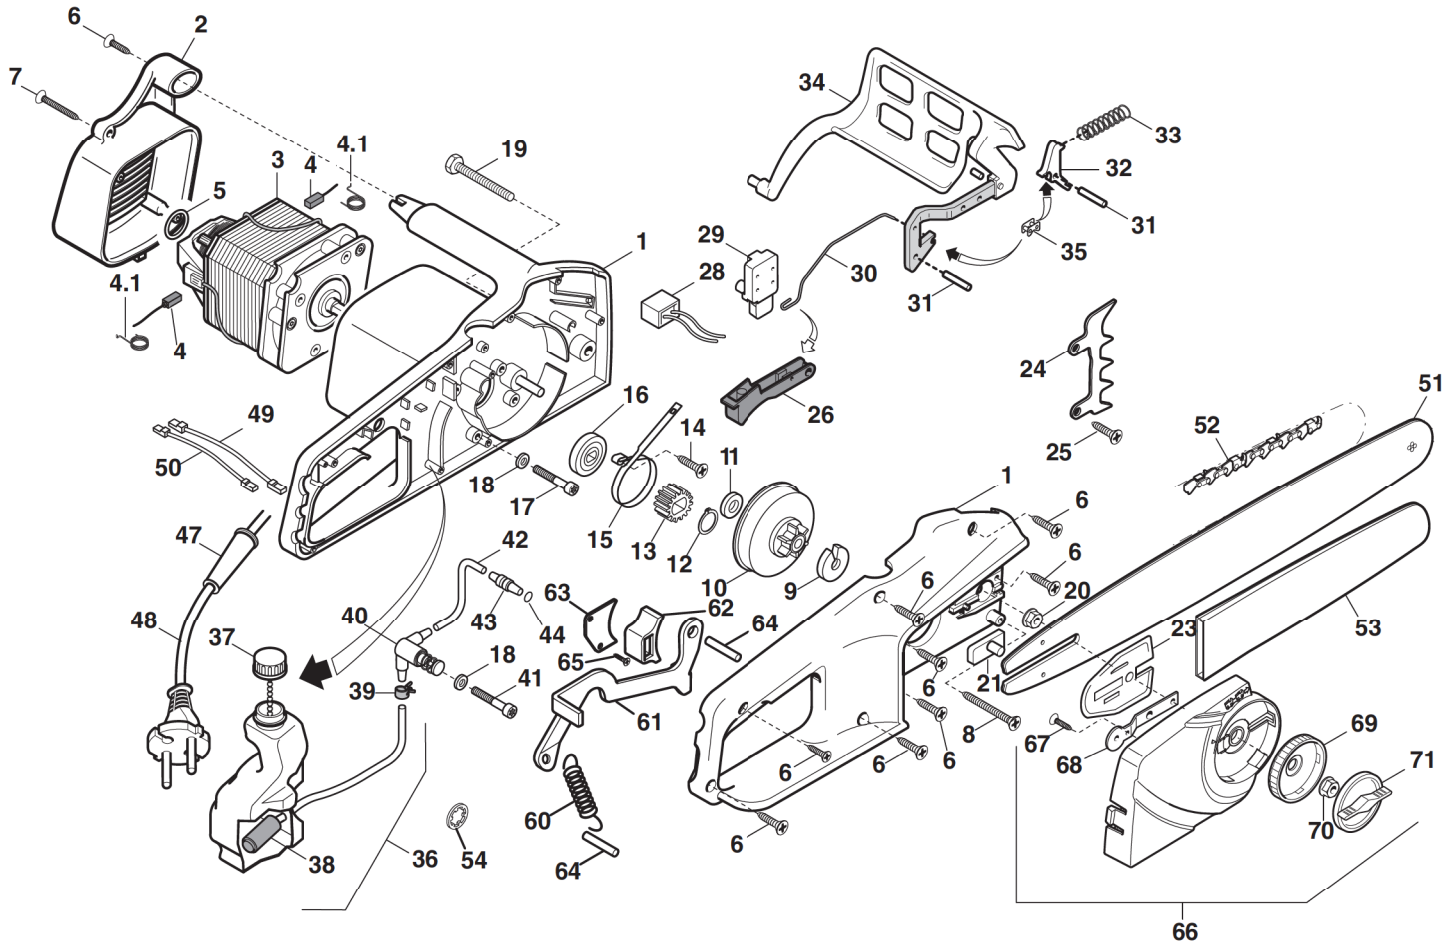

ENERGY 2.0Q

FAMILY 1.9

2008

162.0

1 / 3

POS.	CODE	Q.TY	DESCRIZIONE	DESCRIPTION	DESCRIPTION	BESCHREIBUNG	REMARKS
1	383300011/0	1	IMPUGNATURA, GIALLO	HANDLE ASSY, YELLOW	ENS. POIGNÉE, JAUNE	SATZ GRIFF, GELBER	
-	383300012/0	1	IMPUGNATURA, ROSSO	HANDLE ASSY, RED	ENS. POIGNÉE, ROUGE	SATZ GRIFF, ROTER	
2	4563610	1	CUFFIA MOTORE GRIGIO	END COVER GREY	PROTECTEUR MOTEUR GRIS	GRAU MOTORABDECKUNG	
3	8251900	1	ASS. MOTORE	MOTOR ASSY	ENS. MOTEUR	SATZ MOTOR	230 V
4	3211331	2	SPAZZOLA	BRUSHHOLD	BROSS	BÜRSTEN	
4.1	23430550/0	2	MOLLA	SPRING	RESSORT	FEDER	
5	8721480	1	KIT ANELLO OR	OR RING KIT	KIT ANNEAU OR	SATZ OR-DICHTUNG	
6	2123210	9	VITE	SCREW	VIS	SCHRAUBE	
7	2123220	2	VITE	SCREW	VIS	SCHRAUBE	
8	2123230	1	VITE	SCREW	VIS	SCHRAUBE	
9	3614300	1	FERMO PIGNONE CATENA	SIDE PLATE	BUTÉE PIGNON CHAÎNE	KETTENRADANSCHLAG	
10	8562940	1	ASS. RUOTA DENTATA	GEAR ASSY	ENS. ROUE DENTÉE	SATZ ZAHNRAD	
11	3611961	1	ROSETTA	WASHER	RONDELLE	SCHEIBE